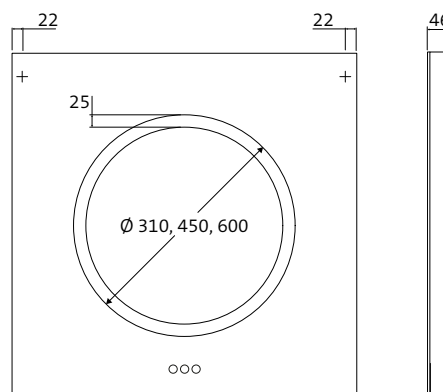

MASSANFERTIGUNGEN

Auf Wunsch fertigen wir individuell auf Maß.
Von min. 400 x 400 mm bis max. 2.600 x 1.800 mm (BxH),
max. 3 qm. Sprechen Sie uns bitte an.

MADE-TO-MEASURE

We manufacture individual made-to-measure products.
From min. 400 x 400 mm to max. 2,600 x 1,800 mm (WxH),
max. 3 sqm. Please contact us.