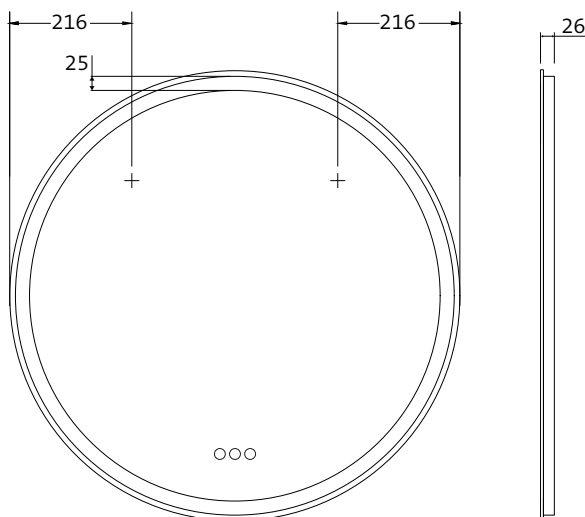

MASSANFERTIGUNGEN

Auf Wunsch fertigen wir individuell auf Maß. Von minimum Ø 400 mm bis max. Ø 1.400 mm, max. 3qm. Sprechen Sie uns gerne an.

MADE-TO-MEASURE

We manufacture individually to measure on request. From min. Ø 400 mm to max. Ø 1,400 mm, max. 3 sqm. Please do not hesitate to contact us.