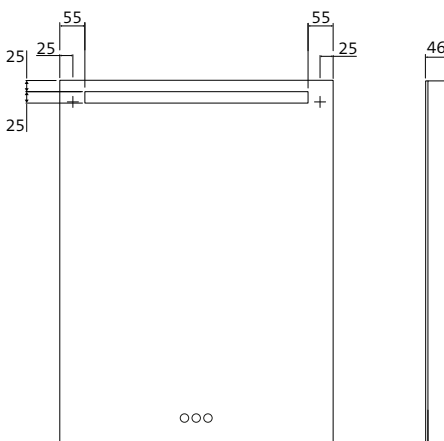

emco lichtspiegel MI 210+

emco illuminated mirror MI 210+

LED-Lichtspiegel MI 210+ mit horizontalem Lichtausschnitt oben (25 mm) und Touch-Bedienfeld.

Matt eloxierte, seitliche Aluminiumblende. Indirekte Waschplatzbeleuchtung unten. Stufenlose Lichtsteuerung über drei Touchsensoren in der Spiegelfläche mit den Funktionen: Ein- und Ausschalten, Helligkeit und Lichtfarbe (2.700 bis 6.500 K) in drei Stufen oder stufenlos einstellbar. Anti-Beschlag-Heizfolie und Memoryfunktion (die letzte Lichteinstellung wird gespeichert und wieder aufgerufen).

MASSANFERTIGUNGEN

Auf Wunsch fertigen wir individuell auf Maß.
Von min. 400 x 400 mm bis max. 2.600 x 1.800 mm (BxH),
max. 3 qm. Sprechen Sie uns bitte an.

LED illuminated mirror MI 210+ with horizontal light cut-out at the top (25 mm) and touch control panel.

Matt anodised aluminium side panel. Indirect washbasin lighting below. Stepless light control via three touch sensors in the mirror surface with the functions: switching on and off, brightness and light colour (2,700 to 6,500 K) adjustable in three steps or continuously. Anti-fog heating foil and memory function (the last light setting is stored and recalled).

MADE-TO-MEASURE

We manufacture individual made-to-measure products.
From min. 400 x 400 mm to max. 2,600 x 1,800 mm (WxH),
max. 3 sqm. Please contact us.