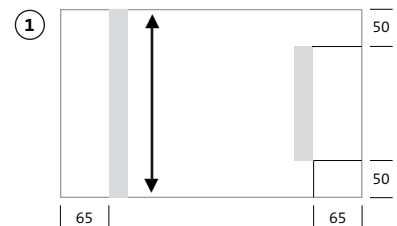

2. Wählen Sie als nächstes die Lichtausschnitte für die direkte Beleuchtung

Legen Sie die Anzahl und die Länge der gewünschten satinieren Lichtausschnitte für eine direkte Beleuchtung fest. Beachten Sie hierbei die technisch bedingten Mindestabstände zu den Spiegelkanten bei den senkrechten und bei den waagerechten Lichtausschnitten (1+2). Ergänzen Sie nun den entsprechenden Preis aus der Tabelle unten. Auch hier gilt bei einem abweichenden Maß der nächsthöhere Preis. Ergänzen Sie diesen zum Basis-Spiegelpreis.