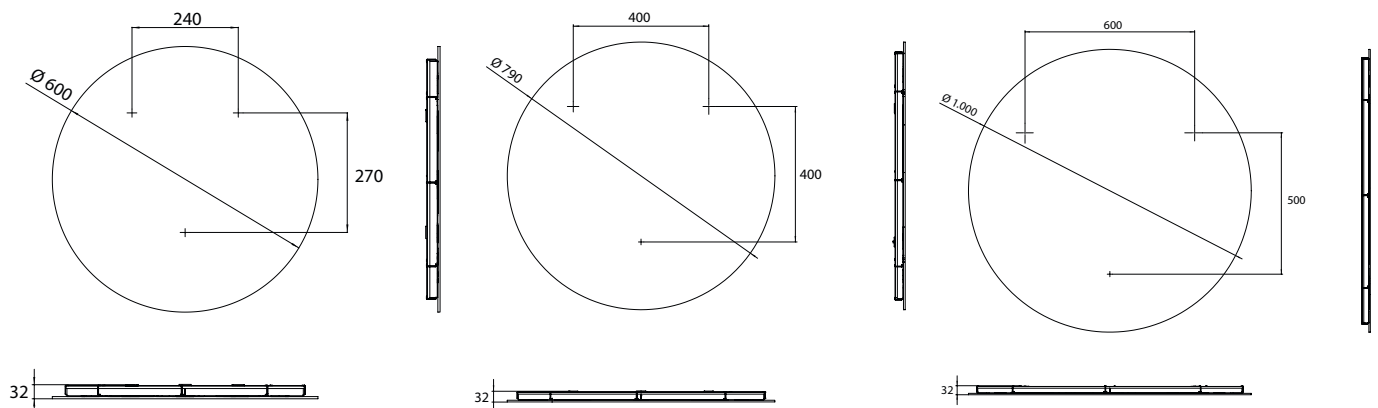

emco lichtspiegel PURE

emco illuminated PURE

Maße Dim. (BxH)

Art.-Nr.

PG

Ø 600 mm

4411 006 06

523,10 € 2

Ø 790 mm

4411 008 08

584,00 € 2

Ø 1.000 mm

4411 010 10

718,10 € 2

Runder LED-Lichtspiegel PURE mit umlaufenden LED-Lichtband.

Spiegelfläche ohne Mattierung, mit Raumsteuerung,
4.000 K, IP 20.

Round LED illuminated mirror PURE with surrounding LED light strip.

Mirror surface without matting, with room control,
4,000 K, IP 20.