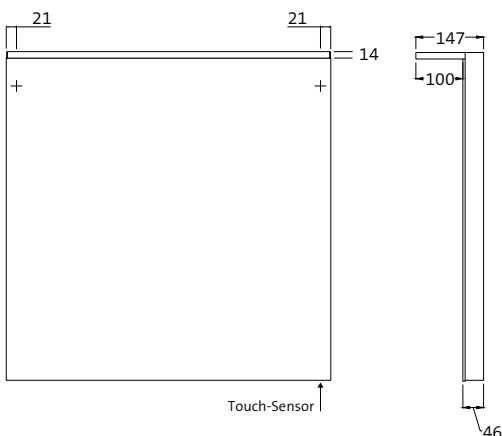

MADE-TO-MEASURE

We manufacture individual made-to-measure products.
From min. 400 x 400 mm to max. 2,600 x 1,800 mm (WxH),
max. 3 sqm. Please contact us.