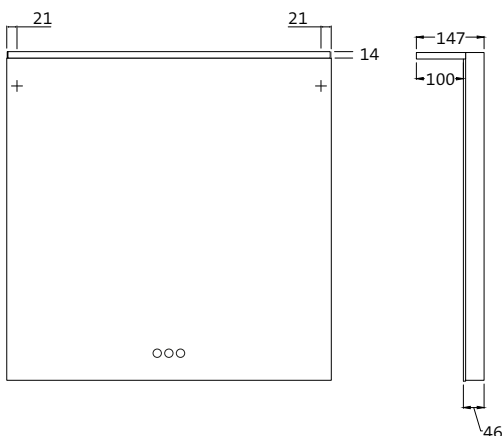

MADE-TO-MEASURE

We manufacture individual made-to-measure products. From min. 400 x 400 mm to max. 2,600 x 1,800 mm (WxH), max. 3 sqm. Please contact us.