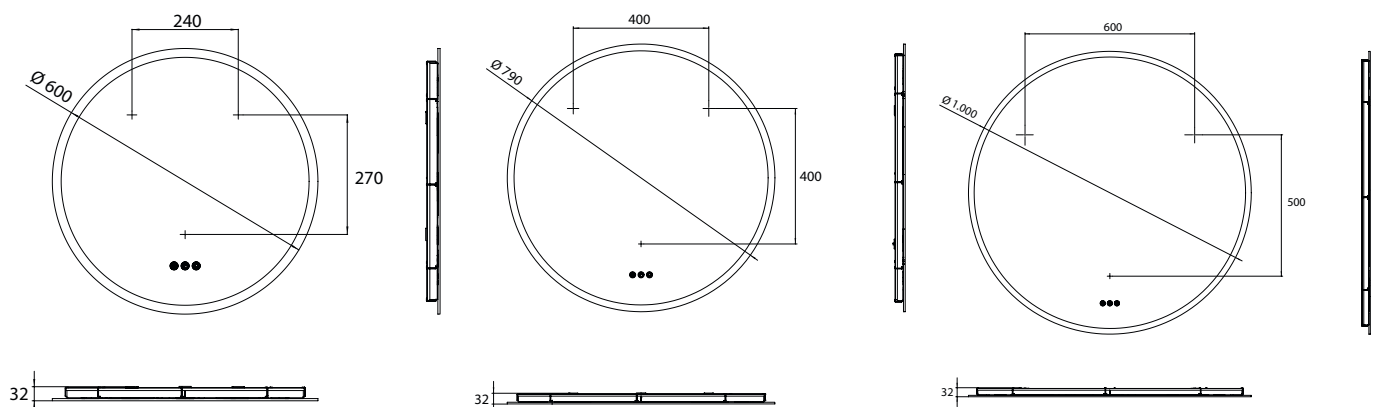

emco lichtspiegel PURE++

emco illuminated mirror PURE++

Maße Dim. (BxH)	Art.-Nr.		PG
Ø 600 mm	4411 306 06	705,90 €	2
Ø 790 mm	4411 308 08	791,30 €	2
Ø 1.000 mm	4411 310 10	949,80 €	2
Ø 790 mm*	4411 408 08	962,00 €	2
Ø 1.000 mm*	4411 410 10	1.120,50 €	2

* mit Heizfolie
* with heating foil

**Runder LED-Lichtspiegel PURE++
mit umlaufendem LED-Lichtband und Touch-Bedienfeld.**
mit umlaufender Mattierung der Spiegelfläche und
Lichtsteuerung über drei Touchsensoren (An/Aus,
Helligkeit, Lichtfarbe), 2.700 - 6.500 K, IP20.

**Round LED illuminated mirror PURE++
with surrounding LED light strip and touch control panel.**
with surrounding matting of the mirror surface and
light control via three touch sensors (on/off, brightness,
light colour), 2,700 - 6,500 K, IP20.