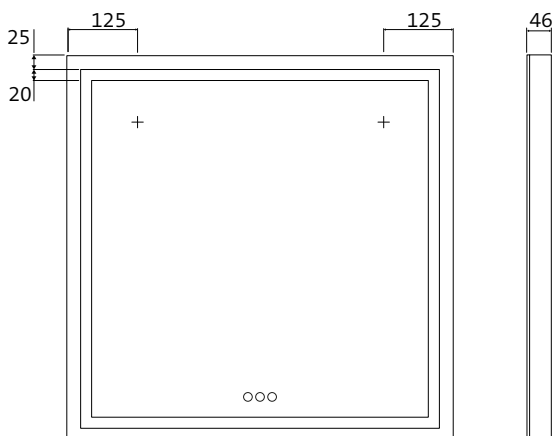

MADE-TO-MEASURE

We manufacture individual made-to-measure products.
From min. 400 x 400 mm to max. 2,600 x 1,800 mm (WxH),
max. 3 sqm. Please contact us.