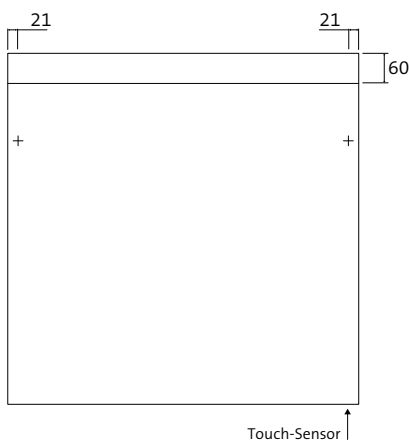

emco lichtspiegel MI 250

emco illuminated mirror MI 250

LED-Lichtspiegel MI 250 mit durchgehendem breitem Lichtauschnitt oben und verdecktem Sensorschalter unten rechts.

Matt eloxierte, seitliche Aluminiumblende. Stufenlose Lichtsteuerung über einem verdeckten Sensorschalter mit den Funktionen: Ein- und Ausschalten, Helligkeit stufenlos und Lichtfarbe (2.700 bis 6.500 K) in drei Stufen einstellbar. Memoryfunktion.

MASSANFERTIGUNGEN

Auf Wunsch fertigen wir individuell auf Maß.
Von min. 400 x 400 mm bis max. 2.600 x 1.800 mm (BxH),
max. 3 qm. Sprechen Sie uns bitte an.

LED illuminated mirror MI 250 with continuous wide light cut-out at the top and concealed sensor switch bottom right.

Matt anodised aluminium panel on the side. Stepless light control via a concealed sensor switch with the functions: switching on and off, brightness infinitely variable and light colour (2,700 to 6,500 K) adjustable in three steps. Memory function.

MADE-TO-MEASURE

We manufacture individual made-to-measure products.
From min. 400 x 400 mm to max. 2,600 x 1,800 mm (WxH),
max. 3 sqm. Please contact us.