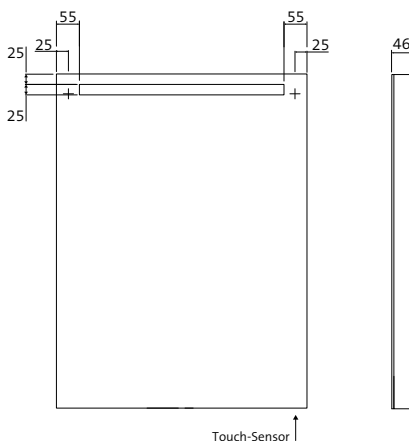

emco lichtspiegel MI 210

emco illuminated mirror MI 210

LED-Lichtspiegel MI 210 mit horizontalem Lichtausschnitt oben (25 mm) und verdecktem Sensorschalter unten rechts.

Matt eloxierte, seitliche Aluminiumblende. Stufenlose Lichtsteuerung über einen verdeckten Sensorschalter mit den Funktionen: Ein- und Ausschalten, Helligkeit stufenlos und Lichtfarbe (2.700 bis 6.500 K) in drei Stufen einstellbar. Memoryfunktion.

MASSANFERTIGUNGEN

Auf Wunsch fertigen wir individuell auf Maß.
Von min. 400 x 400 mm bis max. 2.600 x 1.800 mm (BxH),
max. 3 qm. Sprechen Sie uns bitte an.

LED illuminated mirror MI 210 with horizontal light cut-out at the top (25 mm) and concealed sensor switch bottom right.

Matt anodised aluminium panel on the side. Stepless light control via a concealed sensor switch with the functions: switching on and off, brightness infinitely variable and light colour (2,700 to 6,500 K) adjustable in three steps. Memory function.

MADE-TO-MEASURE

We manufacture individual made-to-measure products.
From min. 400 x 400 mm to max. 2,600 x 1,800 mm (WxH),
max. 3 sqm. Please contact us.