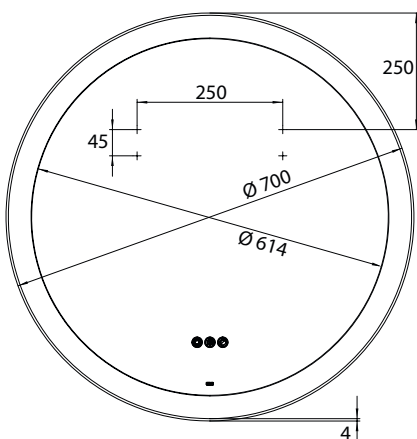

emco lichtspiegel ROUND

emco illuminated mirror ROUND

Maße Dim. (BxH)	Art.-Nr.	PG
Ø 700 mm	4413 007 07	1.035,20 € 2
Ø 900 mm	4413 009 09	1.157,10 € 2

Rahmenspiegel ROUND mit einem umlaufenden LED-Lichtband und Touch-Bedienfeld.

Weißer Metallrahmen mit innenliegender LED-Beleuchtung. Stufenlose Lichtsteuerung über drei Touchsensoren in der Spiegelfläche mit den Funktionen: Ein- und Ausschalten, Helligkeit und Lichtfarbe (2.700 bis 6.500 K) in drei Stufen oder stufenlos einstellbar. Memoryfunktion (die letzte Lichteinstellung wird gespeichert und wieder aufgerufen).

ROUND framed mirror surrounding LED light strip and touch control panel.

White metal frame with internal LED lighting. Stepless light control via three touch sensors in the mirror surface with the functions: switching on and off, brightness and light colour (2,700 to 6,500 K) adjustable in three steps or continuously. Memory function (the last light setting is stored and recalled).