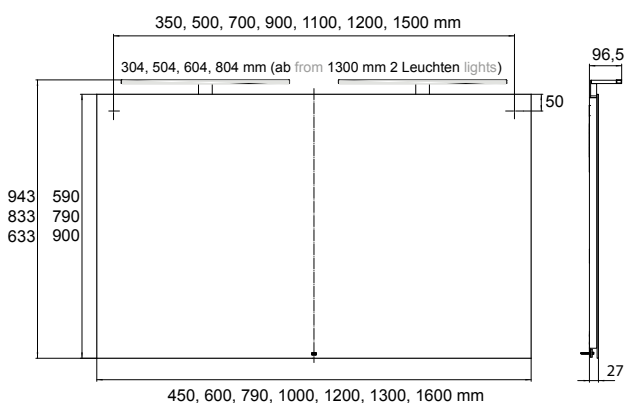

emco lichtspiegel MEE

emco illuminated mirror MEE

Maße Dim. (BxH)	Art.-Nr.		PG
450 x 900 mm	4496 000 01	444,10 €	2
600 x 790 mm	4496 000 02	469,70 €	2
790 x 790 mm	4496 000 03	547,10 €	2
1.000 x 790 mm	4496 000 04	566,40 €	2
1.200 x 790 mm	4496 000 05	656,40 €	2
1.300 x 790 mm*	4496 000 06	727,20 €	2
1.600 x 790 mm*	4496 000 07	843,00 €	2
790 x 590 mm	4496 000 08	482,60 €	2
1.000 x 590 mm	4496 000 09	540,60 €	2
1.200 x 590 mm	4496 000 10	630,80 €	2
1.300 x 590 mm*	4496 000 11	688,50 €	2
1.600 x 590 mm*	4496 000 12	798,00 €	2

with sensor switch on the right side, 4,000 K, IP44.

emco lichtspiegel PREMIUM

emco illuminated mirror PREMIUM

Maße Dim. (BxH)	Art.-Nr.		PG
450 x 700 mm	4496 000 70	548,10 €	2
600 x 700 mm	4496 000 71	593,10 €	2
700 x 700 mm	4496 000 72	615,70 €	2
800 x 700 mm	4496 000 73	638,00 €	2
1.000 x 700 mm	4496 000 74	743,30 €	2
1.200 x 700 mm	4496 000 75	780,80 €	2
1.400 x 700 mm	4496 000 76	805,20 €	2
1.600 x 700 mm	4496 000 77	843,20 €	2