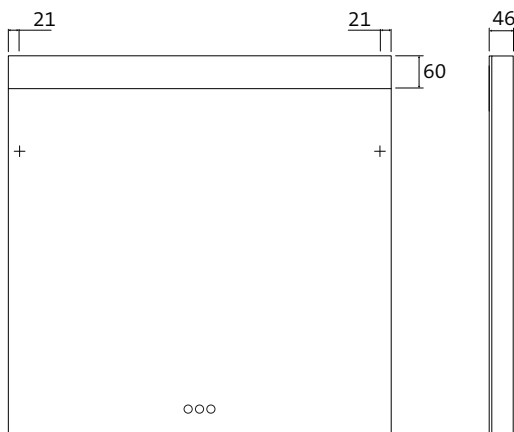

emco lichtspiegel MI 250+

emco illuminated mirror MI 250+

LED-Lichtspiegel MI 250+ mit durchgehendem breitem Lichtauschnitt oben und Touch-Bedienfeld.

Matt eloxierte, seitliche Aluminiumblende. Indirekte Waschplatzbeleuchtung unten. Stufenlose Lichtsteuerung über drei Touchsensoren in der Spiegelfläche mit den Funktionen: Ein- und Ausschalten, Helligkeit und Lichtfarbe (2.700 bis 6.500 K) in drei Stufen oder stufenlos einstellbar.

Anti-Beschlag-Heizfolie und Memoryfunktion (die letzte Licht-einstellung wird gespeichert und wieder aufgerufen).

MASSANFERTIGUNGEN

Auf Wunsch fertigen wir individuell auf Maß.

Von min. 400 x 400 mm bis max. 2.600 x 1.800 mm (BxH), max. 3 qm. Sprechen Sie uns bitte an.

LED illuminated mirror MI 250+ with continuous wide light cut-out at the top and touch control panel.

Matt anodised aluminium side panel. Indirect washbasin lighting below. Stepless light control via three touch sensors in the mirror surface with the functions: switching on and off, brightness and light colour (2,700 to 6,500 K) adjustable in three steps or continuously. Anti-fog heating foil and memory function (the last light setting is stored and recalled).

MADE-TO-MEASURE

We manufacture individual made-to-measure products.

From min. 400 x 400 mm to max. 2,600 x 1,800 mm (WxH), max. 3 sqm. Please contact us.