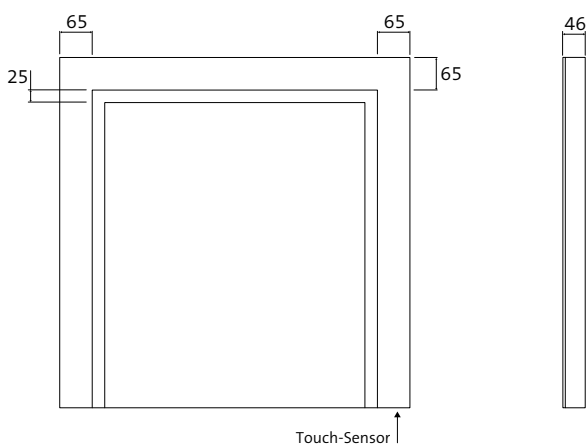

emco lichtspiegel MI 220

emco illuminated mirror MI 220

LED-Lichtspiegel MI 220 mit drei Lichtausschnitten oben, rechts, links und verdecktem Sensorschalter unten rechts.

Matt eloxierte, seitliche Aluminiumblende. Stufenlose Lichtsteuerung über einen verdeckten Sensorschalter mit den Funktionen: Ein- und Ausschalten, Helligkeit stufenlos und Lichtfarbe (2.700 bis 6.500 K) in drei Stufen einstellbar. Memoryfunktion.

MASSANFERTIGUNGEN

Auf Wunsch fertigen wir individuell auf Maß.
Von min. 400 x 400 mm bis max. 2.600 x 1.800 mm (BxH),
max. 3 qm. Sprechen Sie uns bitte an.

LED illuminated mirror MI 220 with three light cut-outs top, right, left and concealed sensor switch bottom right.

Matt anodised aluminium panel on the side. Stepless light control via a concealed sensor switch with the functions: switching on and off, brightness infinitely variable and light colour (2,700 to 6,500 K) adjustable in three steps. Memory function.

MADE-TO-MEASURE

We manufacture individual made-to-measure products.
From min. 400 x 400 mm to max. 2,600 x 1,800 mm (WxH),
max. 3 sqm. Please contact us.