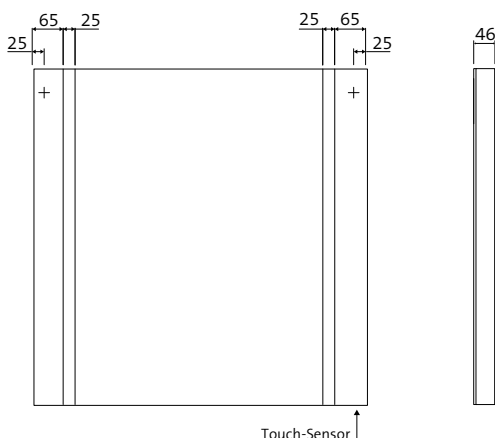

emco lichtspiegel MI 500

emco illuminated mirror MI 500

LED-Lichtspiegel MI 500 mit zwei durchgehenden Lichtauschnitten links und rechts und verdecktem Sensorschalter unten rechts.

Matt eloxierte, seitliche Aluminiumblende. Stufenlose Lichtsteuerung über einen verdeckten Sensorschalter mit den Funktionen: Ein- und Ausschalten, Helligkeit stufenlos und Lichtfarbe (2.700 bis 6.500 K) in drei Stufen einstellbar. Memoryfunktion (die letzte Lichteinstellung wird gespeichert und wieder aufgerufen).

MASSANFERTIGUNGEN

Auf Wunsch fertigen wir individuell auf Maß.
Von min. 400 x 400 mm bis max. 2.600 x 1.800 mm (BxH),
max. 3 qm. Sprechen Sie uns bitte an.

MI 500 LED light mirror with two continuous light cut-outs on the left and right and concealed sensor switch bottom right.

Matt anodised aluminium panel on the side. Stepless light control via a concealed sensor switch with the functions: switching on and off, brightness infinitely variable and light colour (2,700 to 6,500 K) adjustable in three steps. Memory function (the last light setting is stored and recalled).

MADE-TO-MEASURE

We manufacture individual made-to-measure products.
From min. 400 x 400 mm to max. 2,600 x 1,800 mm (WxH),
max. 3 sqm. Please contact us.