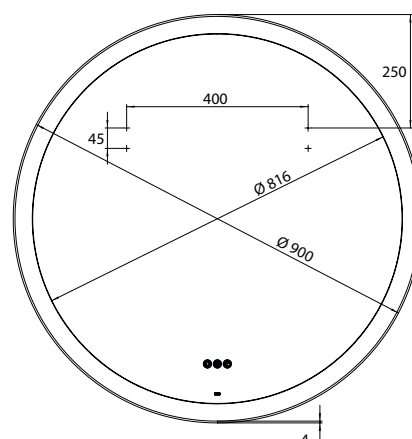

emco lichtspiegel ROUND

emco illuminated mirror ROUND

Maße Dim. (BxH)	Art.-Nr.	PG
Ø 700 mm	4413 007 07	1.035,20 € 2
Ø 900 mm	4413 009 09	1.157,10 € 2

Rahmenspiegel ROUND mit einem umlaufenden LED-Lichtband und Touch-Bedienfeld.

Weißer Metallrahmen mit innenliegender LED-Beleuchtung. Stufenlose Lichtsteuerung über drei Touchsensoren in der Spiegelfläche mit den Funktionen: Ein- und Ausschalten, Helligkeit und Lichtfarbe (2.700 bis 6.500 K) in drei Stufen oder stufenlos einstellbar. Memoryfunktion (die letzte Lichteinstellung wird gespeichert und wieder aufgerufen).

ROUND framed mirror surrounding LED light strip and touch control panel.

White metal frame with internal LED lighting. Stepless light control via three touch sensors in the mirror surface with the functions: switching on and off, brightness and light colour (2,700 to 6,500 K) adjustable in three steps or continuously. Memory function (the last light setting is stored and recalled).