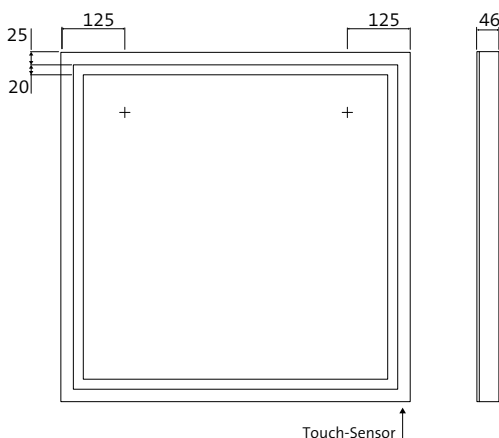

emco lichtspiegel MI 230

emco illuminated mirror MI 230

LED-Lichtspiegel MI 230 mit umlaufendem Lichtausschnitt und verdecktem Sensorschalter unten rechts.

Matt eloxierte, seitliche Aluminiumblende. Stufenlose Lichtsteuerung über einen verdeckten Sensorschalter mit den Funktionen: Ein- und Ausschalten, Helligkeit stufenlos und Lichtfarbe (2.700 bis 6.500 K) in drei Stufen einstellbar. Memoryfunktion.

MASSANFERTIGUNGEN

Auf Wunsch fertigen wir individuell auf Maß.
Von min. 400 x 400 mm bis max. 2.600 x 1.800 mm (BxH),
max. 3 qm. Sprechen Sie uns bitte an.

LED illuminated mirror MI 230 with surrounding light cut-out and concealed sensor switch bottom right.

Matt anodised aluminium side panel. Stepless light control via a concealed sensor switch with the functions: switching on and off, brightness infinitely variable and light colour (2,700 to 6,500 K) adjustable in three steps. Memory function.

MADE-TO-MEASURE

We manufacture individual made-to-measure products.
From min. 400 x 400 mm to max. 2,600 x 1,800 mm (WxH),
max. 3 sqm. Please contact us.