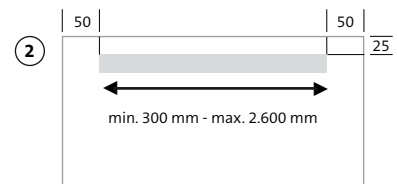

400	500	600	700	800	900	1.000	1.100	1.200	mm
4	5	6	7	8	9	10	11	12	W
358,00	366,00	376,00	386,00	398,00	410,00	424,00	437,00	511,00	€

1.300	1.400	1.500	1.600	1.700	1.800	1.900	2.000	mm
13	14	14	16	17	18	19	20	W
524,00	537,00	552,00	564,00	578,00	592,00	607,00	621,00	€