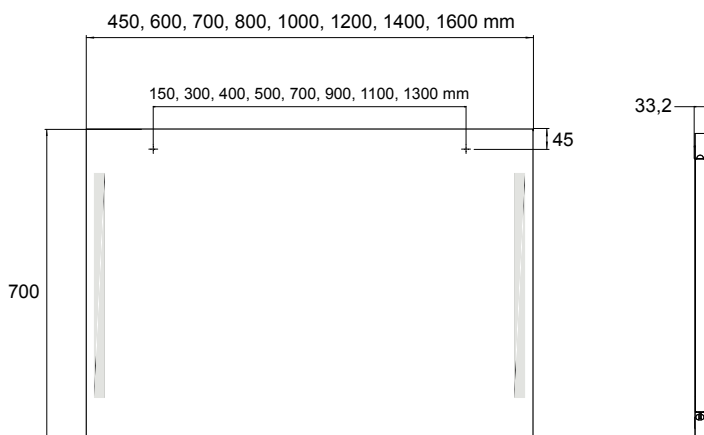

emco lichtspiegel PREMIUM

emco illuminated mirror PREMIUM

Maße Dim. (BxH)	Art.-Nr.		PG
450 x 700 mm	4496 000 70	548,10 €	2
600 x 700 mm	4496 000 71	593,10 €	2
700 x 700 mm	4496 000 72	615,70 €	2
800 x 700 mm	4496 000 73	638,00 €	2
1.000 x 700 mm	4496 000 74	743,30 €	2
1.200 x 700 mm	4496 000 75	780,80 €	2
1.400 x 700 mm	4496 000 76	805,20 €	2
1.600 x 700 mm	4496 000 77	843,20 €	2

LED-Lichtspiegel PREMIUM
mit 2 vertikalen Lichtausschnitten.
ohne Schalter, 4.000 K, IP20.

LED illuminated mirror PREMIUM
with 2 vertical light cut-outs.
without switch, 4,000 K, IP20.