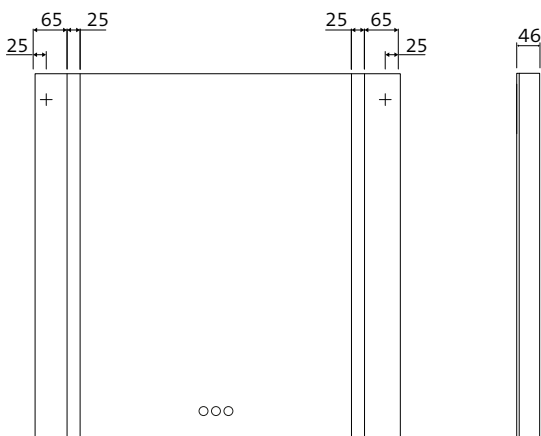

MADE-TO-MEASURE

We manufacture individual made-to-measure products. From min. 400 x 400 mm to max. 2,600 x 1,800 mm (WxH), max. 3 sqm. Please contact us.