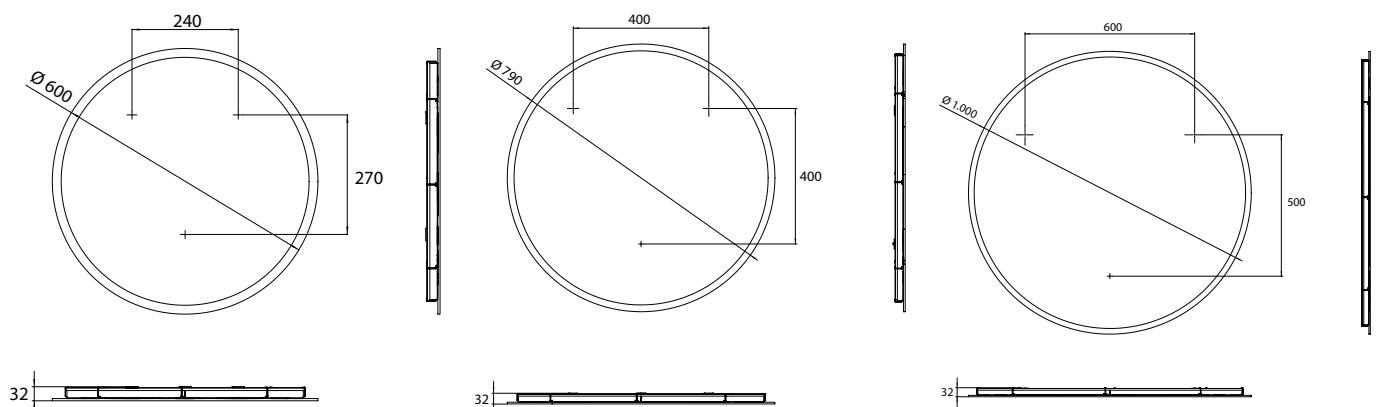

emco spiegel PURE+

emco miroir lumineux PURE+

Maat Dim. (BxH)	Art.-Nr.	PG
Ø 600 mm	4411 106 06	584,00 € 2
Ø 790 mm	4411 108 08	669,40 € 2
Ø 1.000 mm	4411 110 10	827,80 € 2
Ø 790 mm*	4411 208 08	840,00 € 2
Ø 1.000 mm*	4411 210 10	998,60 € 2

* met verwarmingsfolie

* avec film chauffant

Spiegel PURE+ met LED-verlichting rondom.
Rondom gemateerde rand, zonder schakelaar.
Lichtkleur 4.000 K. IP20.

Miroir lumineux rond à LED PURE
avec bande lumineuse LED sur le pourtour.
avec dépolissage de la surface du miroir sur tout le pourtour et
contrôle de l'espace, 4,000 K, IP20.