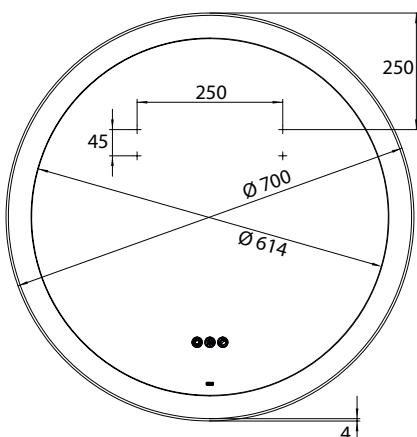

emco spiegel ROUND

emco miroir lumineux ROUND

Maat Dim. (BxH)	Art.-Nr.	PG
Ø 700 mm	4413 007 07	1.035,20 € 2
Ø 900 mm	4413 009 09	1.157,10 € 2

Spiegel ROUND met LED-verlichting rondom en touch bedieningspaneel.

Wit metalen frame met rondom indirecte LED-verlichting. Lichtregeling via 3 touch bedieningstoetsen geïntegreerd in het spiegeloppervlak. Functies: In- en uitschakelen, lichtsterkte en lichtkleur (2.700 - 6.500 K) traploos of in drie stappen instelbaar. Spiegelverwarming en geheugenfunctie (de laatste lichtinstelling wordt opgeslagen).

Miroir à cadre ROUND avec une bande lumineuse LED sur tout le pourtour et un panneau de commande tactile.

Cadre métallique blanc avec éclairage LED intérieur. Commande de l'éclairage en continu par trois capteurs tactiles dans la surface du miroir avec les fonctions : Allumage et extinction, luminosité et couleur de la lumière (2.700 à 6.500 K) réglables sur trois niveaux ou en continu. Fonction de mémoire (le dernier réglage de l'éclairage est enregistré et rappelé).