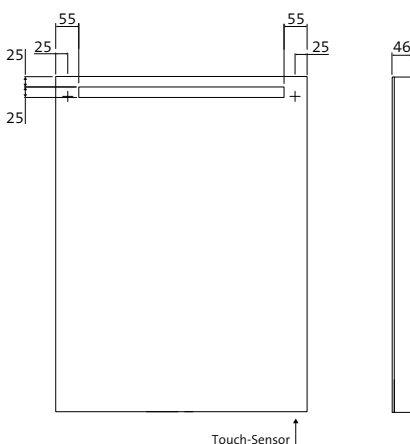

emco spiegel MI 210

emco miroir lumineux MI 210

Spiegel MI 210 met LED-verlichting, horizontale lichtuitsparing bovenaan en verborgen sensorschakelaar.

Zijkanten van mat geanodiseerd aluminium. Lichtregeling via verborgen sensorschakelaar (rechtsonder). Functies: In- en uitschakelen, lichtsterkte traploos en lichtkleur (2.700 - 6.500 K) in drie stappen instelbaar.
Geheugenfunctie (de laatste lichtinstelling wordt opgeslagen).

OP MAAT GEMAAKT

Op aanvraag produceren wij spiegels op maat.
Van min. 400 x 400 mm tot max. 2600 x 1800 mm (BxH),
max. 3 m². Neem contact met ons op.

LED illuminated mirror MI 210 with horizontal light cut-out at the top (25 mm) and concealed sensor switch bottom right.

Bandeau latéral en aluminium anodisé mat. Commande de l'éclairage en continu par un interrupteur à capteur dissimulé avec les fonctions : Allumage et extinction, luminosité en continu et couleur de lumière (2.700 à 6.500 K) réglable sur trois niveaux. Fonction de mémoire.

FABRICATIONS SUR MESURE

Sur demande, nous fabriquons individuellement sur mesure.
De min. 400 x 400 mm à max. 2.600 x 1.800 mm (l x h),
max. 3 m². N'hésitez pas à nous contacter.