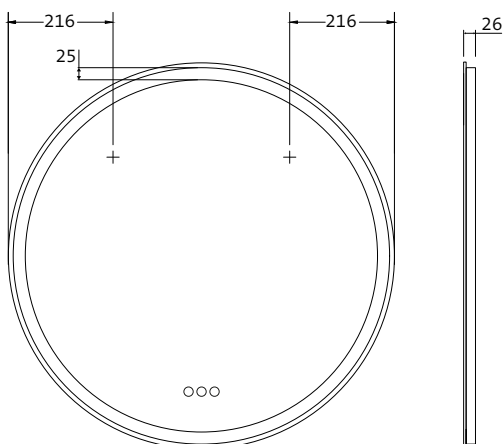

MADE-TO-MEASURE

Sur demande, nous fabriquons individuellement sur mesure. De min. Ø 400 mm à max. Ø 1,400 mm, max. 3 sqm. N'hésitez pas à nous contacter.