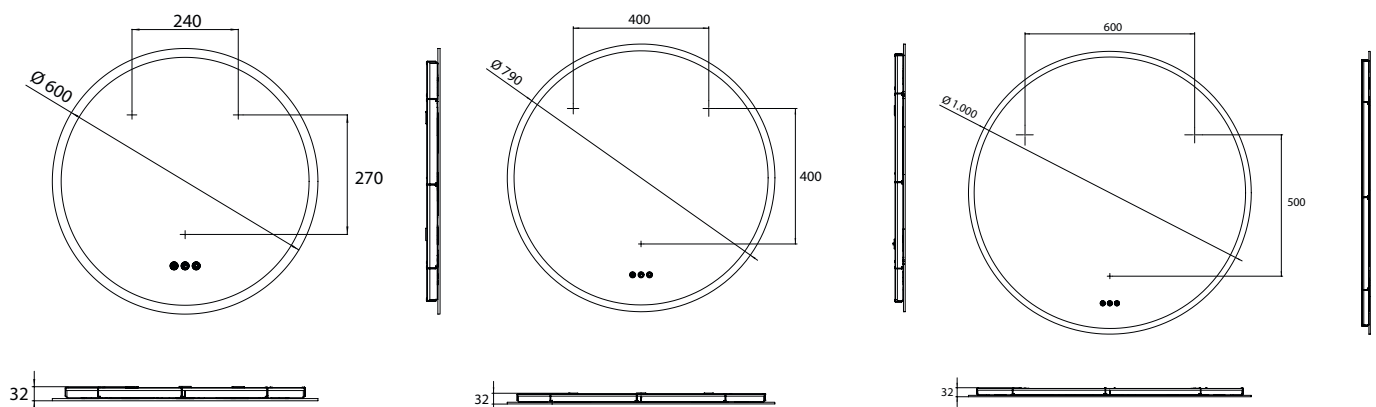

emco spiegel PURE++

emco miroir lumineux PURE++

Maat Dim. (BxH)	Art.-Nr.		PG
Ø 600 mm	4411 306 06	705,90 €	2
Ø 790 mm	4411 308 08	791,30 €	2
Ø 1.000 mm	4411 310 10	949,80 €	2
Ø 790 mm*	4411 408 08	962,00 €	2
Ø 1.000 mm*	4411 410 10	1.120,50 €	2

* met verwarmingsfolie

* avec film chauffant

Spiegel PURE++ met LED-verlichting rondom en touch bedieningspaneel.

Rondom gemateerde rand. Lichtregeling via 3 touch bedieningstoetsen geïntegreerd in het spiegeloppervlak. Functies: In- en uitschakelen, lichtsterkte en lichtkleur (2.700 - 6.500 K) traploos of in drie stappen. IP20.

Miroir lumineux rond à LED PURE++ avec bandeau lumineux LED sur tout le pourtour et panneau de commande tactile.

avec dépolissage de la surface du miroir sur tout le pourtour et Commande de la lumière par trois capteurs tactiles (marche/arrêt, luminosité, couleur de lumière), 2.700 - 6.500 K, IP20.