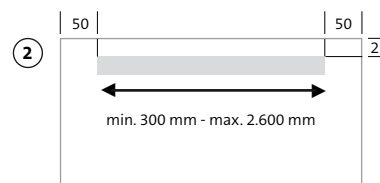

400	500	600	700	800	900	1.000	1.100	1.200	mm
4	5	6	7	8	9	10	11	12	W
358,00	366,00	376,00	386,00	398,00	410,00	424,00	437,00	511,00	€
1.300	1.400	1.500	1.600	1.700	1.800	1.900	2.000	mm	
13	14	14	16	17	18	19	20	W	
524,00	537,00	552,00	564,00	578,00	592,00	607,00	621,00	€