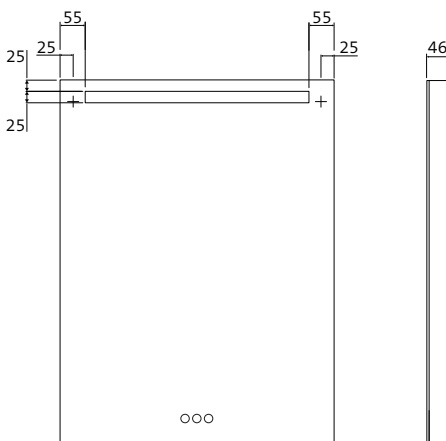

emco spiegel MI 210+

emco miroir lumineux MI 210+

Spiegel MI 210+ met LED-verlichting, horizontale lichtuitsparing bovenaan en touch bedieningspaneel.

Zijkanten van mat geanodiseerd aluminium. Indirecte wastafelverlichting aan de onderzijde. Lichtregeling via 3 touch bedieningstoetsen geïntegreerd in het spiegeloppervlak. Functies: In- en uitschakelen, lichtsterkte en lichtkleur (2.700 - 6.500 K) traploos of in drie stappen instelbaar. Spiegelverwarming en geheugenfunctie (de laatste lichtinstelling wordt opgeslagen).

OP MAAT GEMAAKT

Op aanvraag produceren wij spiegels op maat. Van min. 400 x 400 mm tot max. 2600 x 1800 mm (BxH), max. 3 m². Neem contact met ons op.

Miroir lumineux LED MI 210+ avec découpe lumineuse horizontale en haut (25 mm) et panneau de commande tactile.

Bandeau latéral en aluminium anodisé mat. Éclairage indirect du plan de toilette en bas. Commande de l'éclairage en continu par trois capteurs tactiles dans la surface du miroir avec les fonctions : Allumage et extinction, luminosité et couleur de la lumière (2.700 à 6.500 K) réglable en trois niveaux ou en continu. Film chauffant antibuée et fonction de mémoire (le dernier réglage de l'éclairage est enregistré et rappelé).

FABRICATIONS SUR MESURE

Sur demande, nous fabriquons individuellement sur mesure. De min. 400 x 400 mm à max. 2.600 x 1.800 mm (l x h), max. 3 m². N'hésitez pas à nous contacter.