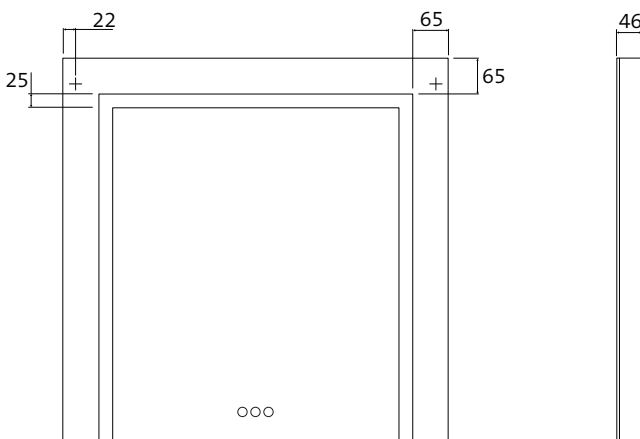

FABRICATIONS SUR MESURE

Sur demande, nous fabriquons individuellement sur mesure. De min. 400 x 400 mm à max. 2.600 x 1.800 mm (l x h), max. 3 m². N'hésitez pas à nous contacter.