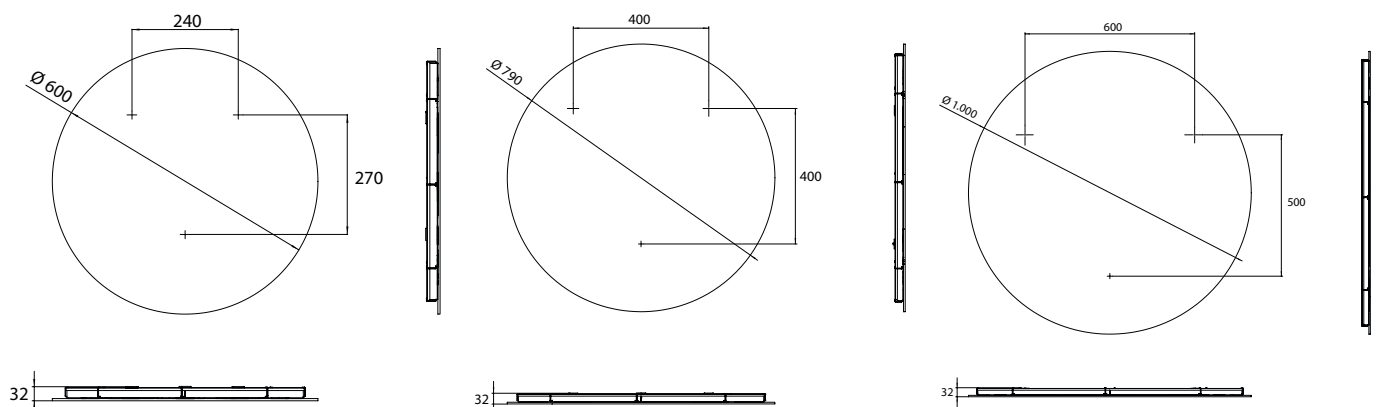

Miroir lumineux rond à LED PURE