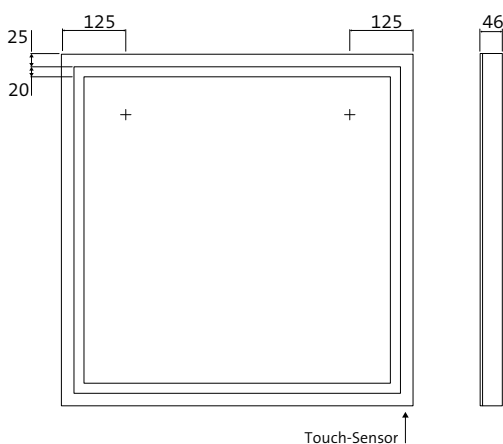

emco spiegel MI 230

emco miroir lumineux MI 230

Spiegel MI 230 met LED-verlichting, rondom lichtuitsparingen en verborgen sensorschakelaar.

Zijkanten van mat geanodiseerd aluminium. Lichtregeling via verborgen sensorschakelaar (rechtsonder). Functies: In- en uitschakelen, lichtsterkte traploos en lichtkleur (2.700 - 6.500 K) in drie stappen instelbaar.
Geheugenfunctie (de laatste lichtinstelling wordt opgeslagen).

OP MAAT GEMAAKT

Op aanvraag produceren wij spiegels op maat.
Van min. 400 x 400 mm tot max. 2.600 x 1.800 mm (BxH),
max. 3 m². Neem contact met ons op.

Miroir lumineux LED MI 230 avec découpe lumineuse périphérique et interrupteur à capteur dissimulé en bas à droite.

Bandeau latéral en aluminium anodisé mat. Commande de l'éclairage en continu par un interrupteur à capteur dissimulé avec les fonctions : Allumage et extinction, luminosité en continu et couleur de lumière (2.700 à 6.500 K) réglable sur trois niveaux. Fonction de mémoire.

FABRICATIONS SUR MESURE

Sur demande, nous fabriquons individuellement sur mesure.
De min. 400 x 400 mm à max. 2.600 x 1.800 mm (l x h),
max. 3 m². N'hésitez pas à nous contacter.