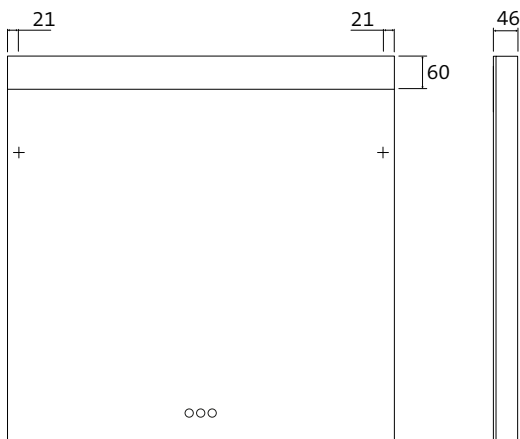

OP MAAT GEMAAKT

Op aanvraag produceren wij spiegels op maat. Van min. 400 x 400 mm tot max. 2600 x 1800 mm (BxH), max. 3 m². Neem contact met ons op.