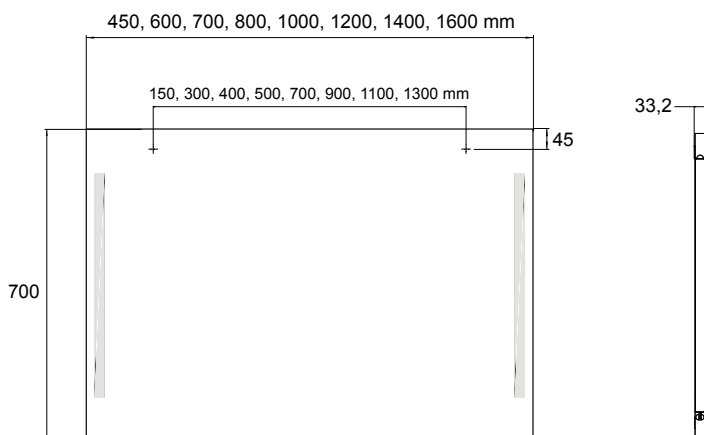

emco spiegel PREMIUM

emco miroir lumineux PREMIUM

Maat Dim. (BxH)	Art.-Nr.		PG
450 x 700 mm	4496 000 70	548,10 €	2
600 x 700 mm	4496 000 71	593,10 €	2
700 x 700 mm	4496 000 72	615,70 €	2
800 x 700 mm	4496 000 73	638,00 €	2
1.000 x 700 mm	4496 000 74	743,30 €	2
1.200 x 700 mm	4496 000 75	780,80 €	2
1.400 x 700 mm	4496 000 76	805,20 €	2
1.600 x 700 mm	4496 000 77	843,20 €	2

**Spiegel PREMIUM met LED-verlichting,
lichtuitsparingen links en rechts.**

Zonder schakelaar, Lichtkleur 4.000 K. IP20.

**miroir lumineux LED PREMIUM
avec 2 découpes lumineuses verticales.**

sans commutateur, 4,000 K, IP20.