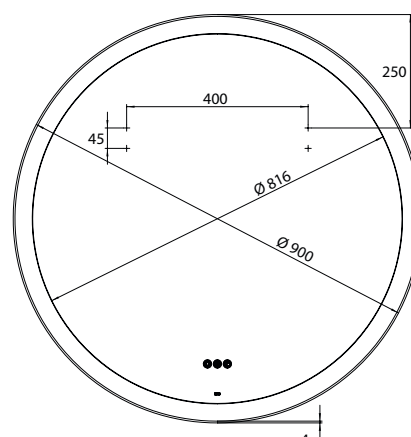

emco spiegel ROUND

emco miroir lumineux ROUND

Maat Dim. (BxH)	Art.-Nr.	PG
Ø 700 mm	4413 007 07	1.035,20 € 2
Ø 900 mm	4413 009 09	1.157,10 € 2

Spiegel ROUND met LED-verlichting rondom en touch bedieningspaneel.

Wit metalen frame met rondom indirecte LED-verlichting. Lichtregeling via 3 touch bedieningstoetsen geïntegreerd in het spiegeloppervlak. Functies: In- en uitschakelen, lichtsterkte en lichtkleur (2.700 - 6.500 K) traploos of in drie stappen instelbaar. Spiegelverwarming en geheugenfunctie (de laatste lichtinstelling wordt opgeslagen).

Miroir à cadre ROUND avec une bande lumineuse LED sur tout le pourtour et un panneau de commande tactile.

Cadre métallique blanc avec éclairage LED intérieur. Commande de l'éclairage en continu par trois capteurs tactiles dans la surface du miroir avec les fonctions : Allumage et extinction, luminosité et couleur de la lumière (2.700 à 6.500 K) réglables sur trois niveaux ou en continu. Fonction de mémoire (le dernier réglage de l'éclairage est enregistré et rappelé).