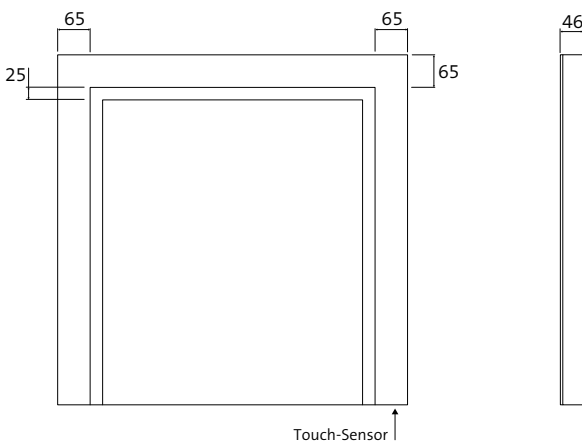

FABRICATIONS SUR MESURE

Sur demande, nous fabriquons individuellement sur mesure.

De min. 400 x 400 mm à max. 2.600 x 1.800 mm (l x h), max. 3 m². N'hésitez pas à nous contacter.