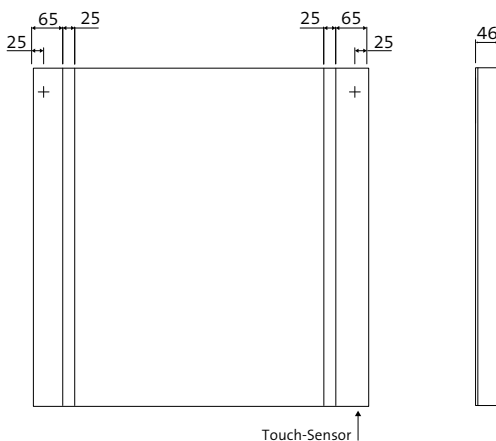

emco spiegel MI 500

emco miroir lumineux MI 500

Spiegel MI 500 met LED-verlichting, doorlopende lichtuitsparingen links en rechts en verborgen sensorschakelaar.

Zijkanten van mat geanodiseerd aluminium. Lichtregeling via verborgen sensorschakelaar (rechtsonder). Functies: In- en uitschakelen, lichtsterkte traploos en lichtkleur (2.700 - 6.500 K) in drie stappen instelbaar.

Geheugenfunctie (de laatste lichtinstelling wordt opgeslagen).

OP MAAT GEMAAKT

Op aanvraag produceren wij spiegels op maat.

Van min. 400 x 400 mm tot max. 2600 x 1800 mm (BxH), max. 3 m². Neem contact met ons op.

Miroir lumineux LED MI 500 avec deux découpes lumineuses continues à gauche et à droite et interrupteur à capteur dissimulé en bas à droite.

Bandeau latéral en aluminium anodisé mat. Commande de l'éclairage en continu par un interrupteur à capteur dissimulé avec les fonctions : Allumage et extinction, luminosité en continu et couleur de lumière (2.700 à 6.500 K) réglable sur trois niveaux. Fonction de mémoire (le dernier réglage de l'éclairage est enregistré et rappelé).

FABRICATIONS SUR MESURE

Sur demande, nous fabriquons individuellement sur mesure. De min. 400 x 400 mm à max. 2.600 x 1.800 mm (l x h), max. 3 m². N'hésitez pas à nous contacter.