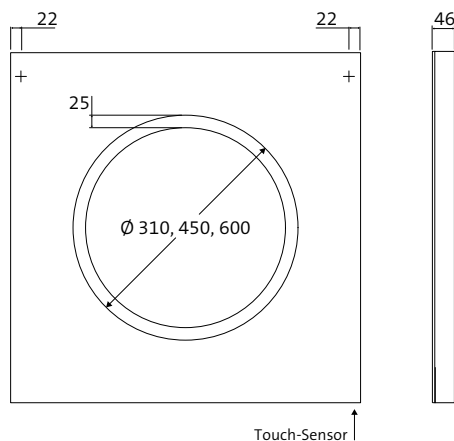

OP MAAT GEMAAKT

Op aanvraag produceren wij spiegels op maat. Van min. 400 x 400 mm tot max. 2600 x 1800 mm (BxH), max. 3 m². Neem contact met ons op.