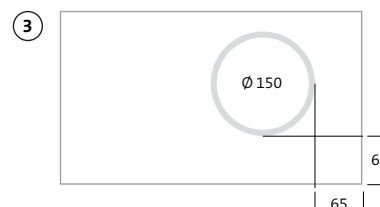

4. Vous souhaitez ajouter un miroir de courtoisie éclairé ?

Le miroir de courtoisie éclairé peut être placé librement sur la surface du miroir à une distance de 65 mm des bords latéraux (3) et s'allume avec la technologie d'éclairage sélectionnée.

Miroir cosmétique (Ø 150 mm)

515,00 €