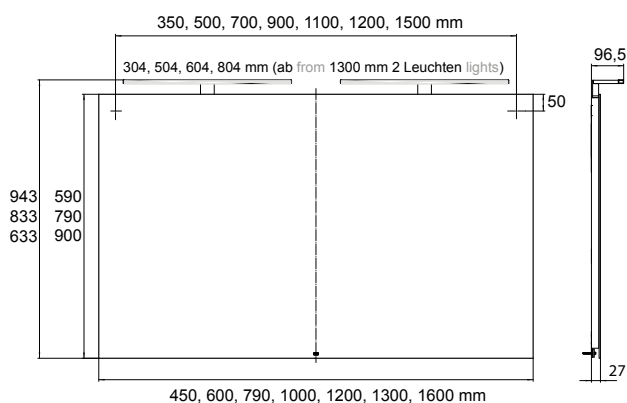

emco spiegel MEE

emco miroir lumineux MEE

Maat Dim. (BxH)	Art.-Nr.		PG
450 x 900 mm	4496 000 01	444,10 €	2
600 x 790 mm	4496 000 02	469,70 €	2
790 x 790 mm	4496 000 03	547,10 €	2
1.000 x 790 mm	4496 000 04	566,40 €	2
1.200 x 790 mm	4496 000 05	656,40 €	2
1.300 x 790 mm*	4496 000 06	727,20 €	2
1.600 x 790 mm*	4496 000 07	843,00 €	2
790 x 590 mm	4496 000 08	482,60 €	2
1.000 x 590 mm	4496 000 09	540,60 €	2
1.200 x 590 mm	4496 000 10	630,80 €	2
1.300 x 590 mm*	4496 000 11	688,50 €	2
1.600 x 590 mm*	4496 000 12	798,00 €	2

* mit 2 Leuchten
* with 2 lights

Spiegel MEE met 1 of 2 LED lampen aan de bovenzijde.
Sensorschakelaar aan de rechter zijkant. Functies: In- en uitschakelen, lichtkleur 4.000 K. IP44.

miroir lumineux LED MEE
avec 1 ou 2 lampes LED à poser.
avec interrupteur à capteur (marche/arrêt) sur le côté droit, 4,000 K, IP44.