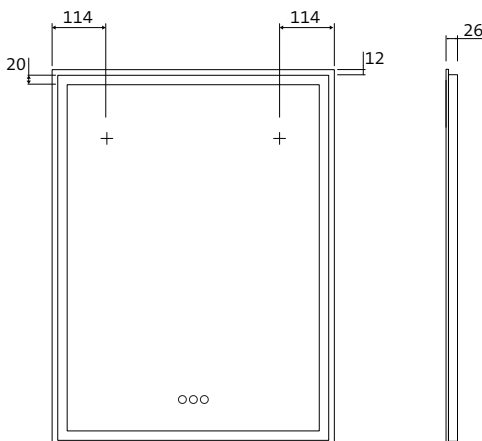

FABRICATIONS SUR MESURE

Sur demande, nous fabriquons individuellement sur mesure. De min. 400 x 400 mm à max. 1.600 x 1.000 mm (l x h), max. 3 m². N'hésitez pas à nous contacter.