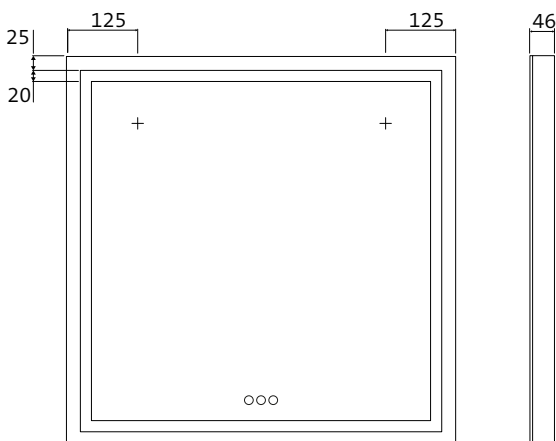

FABRICATIONS SUR MESURE

Sur demande, nous fabriquons individuellement sur mesure. De min. 400 x 400 mm à max. 2.600 x 1.800 mm (l x h), max. 3 m². N'hésitez pas à nous contacter.