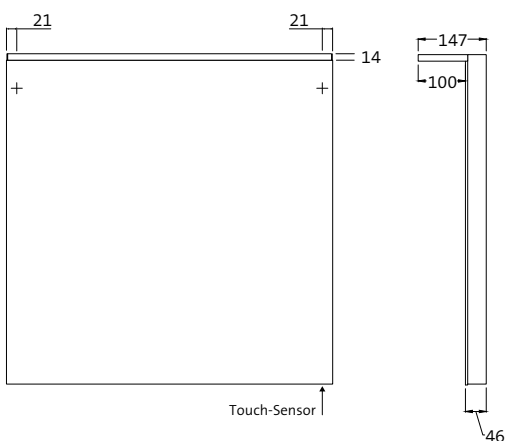

FABRICATIONS SUR MESURE

Sur demande, nous fabriquons individuellement sur mesure.

De min. 400 x 400 mm à max. 2.600 x 1.800 mm (l x h), max. 3 m². N'hésitez pas à nous contacter.