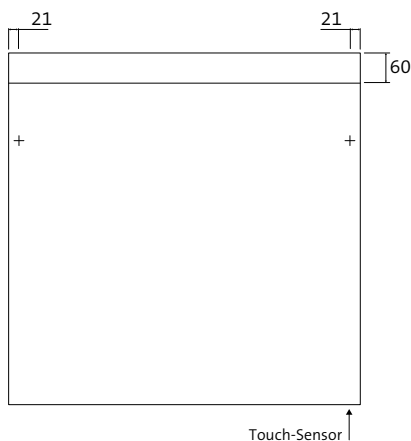

emco spiegel MI 250

emco miroir lumineux MI 250

Spiegel MI 250 met LED-verlichting, brede doorlopende lichtuitsparing bovenaan en verborgen sensorschakelaar.

Zijkanten van mat geanodiseerd aluminium. Lichtregeling via verborgen sensorschakelaar (rechtsonder). Functies: In- en uitschakelen, lichtsterkte traploos en lichtkleur (2.700 - 6.500 K) in drie stappen instelbaar.

Geheugenfunctie (de laatste lichtinstelling wordt opgeslagen).

OP MAAT GEMAAKT

Op aanvraag produceren wij spiegels op maat.

Van min. 400 x 400 mm tot max. 2.600 x 1.800 mm (BxH), max. 3 m². Neem contact met ons op.

Miroir lumineux LED MI 250 avec large découpe lumineuse continue en haut et interrupteur à capteur dissimulé en bas à droite.

Bandeau latéral en aluminium anodisé mat. Commande de l'éclairage en continu par un interrupteur à capteur dissimulé avec les fonctions : Allumage et extinction, luminosité réglable en continu et couleur de lumière (2.700 à 6.500 K) réglable sur trois niveaux. Fonction de mémoire.

FABRICATIONS SUR MESURE

Sur demande, nous fabriquons individuellement sur mesure.

De min. 400 x 400 mm à max. 2.600 x 1.800 mm (l x h), max. 3 m². N'hésitez pas à nous contacter.