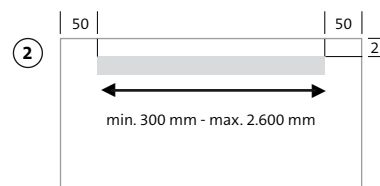

2. Selecteer vervolgens de lichtuitsparingen voor directe verlichting

Specificeer de lengte en het aantal gesatineerde lichtuitsparingen voor directe verlichting (verticaal en/of horizontaal). Om technische redenen de minimumafstanden tot de spiegelranden in acht nemen (zie tekening 1+2). Tel nu de prijzen van de verschillende lengtes uit onderstaande tabel bij elkaar op. Ook hier geldt bij een bij een afwijkende afmeting de eerstvolgende hogere prijs is van toepassing.

Tel de prijs van de lichtuitsparing(en) bij de geselecteerde MI STYLE spiegel (pagina 42/43) op.

400	500	600	700	800	900	1.000	1.100	1.200	mm
4	5	6	7	8	9	10	11	12	W
358,00	366,00	376,00	386,00	398,00	410,00	424,00	437,00	511,00	€

1.300	1.400	1.500	1.600	1.700	1.800	1.900	2.000	mm
13	14	14	16	17	18	19	20	W
524,00	537,00	552,00	564,00	578,00	592,00	607,00	621,00	€