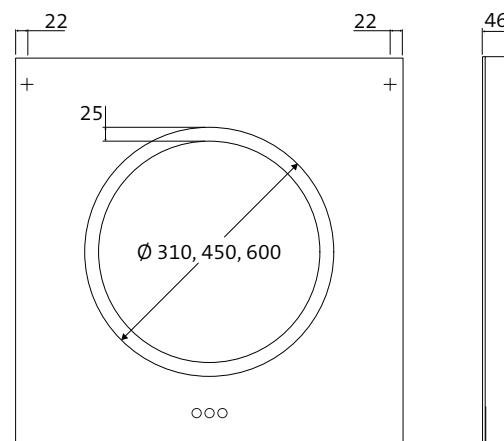

FABRICATIONS SUR MESURE

Sur demande, nous fabriquons individuellement sur mesure. De min. 400 x 400 mm à max. 2.600 x 1.800 mm (l x h), max. 3 m². N'hésitez pas à nous contacter.