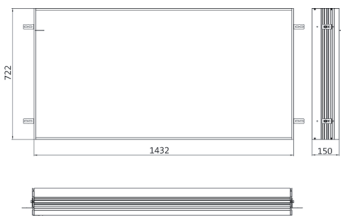

Einbaurahmen
für Lichtspiegelschrank loft, 1.400 mm
Built-in frame
for illuminated mirror cabinet loft, 1.400 mm

Einbaurahmen 9798 000 07 309,00 € 2
Built-in frame