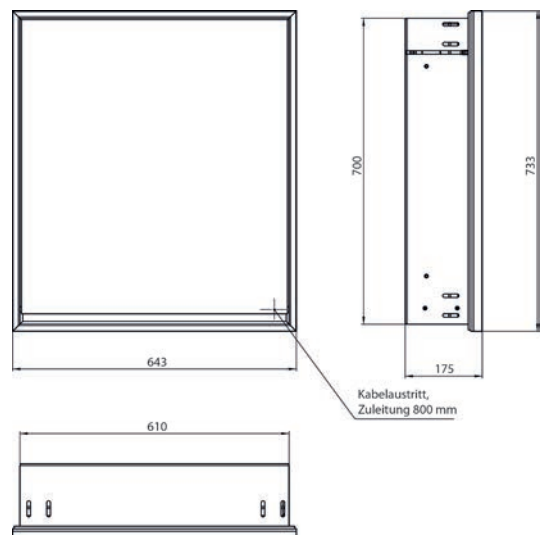

Lichtspiegelschrank loft, 600 mm, 1 Tür, **Unterputzmodell**, IP 20.

Umlaufende LED-Beleuchtung, mit verspiegelter- oder weißer Glasrückwand, 2 stufenlos einstellbare Ablagen, 1 Tür (Türanschlag links), 1 Steckdose, Lichtsteuerung über 3 kapazitive von außen bedienbare Touch-Bedienfelder (An/Aus, Helligkeit und Lichtfarbe - kalt/warm - stufenlos einstellbar), Kabeldurchlass nach außen bei geschlossenen Spiegeltüren. Höhe: 733 mm **Unterputz-Lichtspiegelschrank, immer mit Einbaurahmen bestellen**

Illuminated mirror cabinet loft, 600 mm, 1 door, **built-in version**, IP 20.

Surrounding LED lights, with mirrored or white glass back panel, 2 continuously adjustable shelves, 1 door (door hinge left), 1 socket, light control via 3 capacitive touch control panels which can be operated from the outside (on/off, brightness and light colour - cold/warm - continuously adjustable), external cable routing for closed mirror doors Height: 733 mm.

Built-in illuminated mirror cabinet, please order with built-in frame.

aluminium/spiegel	9798 051 01	1.976,80 €	2
aluminium/mirror			
aluminium/weiss	9798 061 01	1.976,80 €	2
aluminium/white			
schwarz/spiegel	9798 133 01	2.273,30 €	2
black/mirror			
Einbaurahmen	9798 000 01	221,60 €	2
Built-in frame