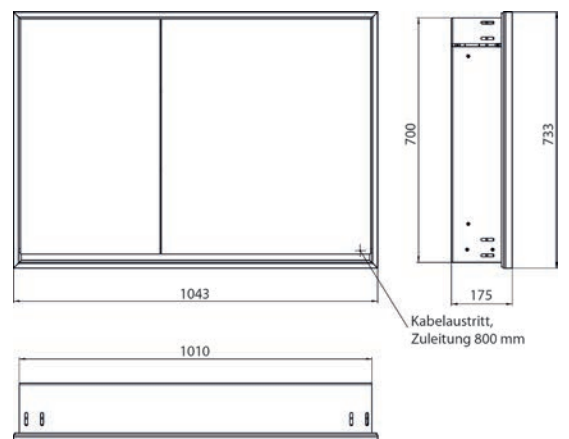

Lichtspiegelschrank loft, 1.000 mm, 2 Türen, **Aufputzmodell** mit verspiegelten Seitenwänden, IP 20.
Umlaufende LED-Beleuchtung, mit verspiegelter- oder weißer Glasrückwand, 2 stufenlos einstellbare Ablagen, 2 Türen (breite Tür rechts), 2 Steckdosen, Lichtsteuerung über 3 kapazitive von außen bedienbare Touch-Bedienfelder (An/Aus, Helligkeit und Lichtfarbe - kalt/warm - stufenlos einstellbar), Kabeldurchlass nach außen bei geschlossenen Spiegeltüren. Höhe: 733 mm

Illuminated mirror cabinet loft, 1.000 mm, 2 doors, **wall-mounted model** with mirrored side panels, IP 20.
Surrounding LED lights, with mirrored or white glass back panel, 2 continuously adjustable shelves, 2 doors (wide door on the right), 2 sockets, light control via 3 capacitive touch control panels which can be operated from the outside (on/off, brightness and light colour - cold/warm - continuously adjustable), external cable routing for closed mirror doors
Height: 733 mm

aluminium/spiegel	9798 051 14	2.511,10 €	2
aluminium/mirror			
aluminium/weiss	9798 061 14	2.511,10 €	2
aluminium/white			
schwarz/spiegel	9798 133 14	2.887,80 €	2
black/mirror			

Lichtspiegelschrank loft, 1.000 mm, 2 Türen, **Unterputzmodell**, IP 20.
Umlaufende LED-Beleuchtung, mit verspiegelter- oder weißer Glasrückwand, 2 stufenlos einstellbare Ablagen, 2 Türen (breite Tür rechts), 2 Steckdosen, Lichtsteuerung über 3 kapazitive von außen bedienbare Touch-Bedienfelder (An/Aus, Helligkeit und Lichtfarbe - kalt/warm - stufenlos einstellbar), Kabeldurchlass nach außen bei geschlossenen Spiegeltüren. Höhe: 733 mm