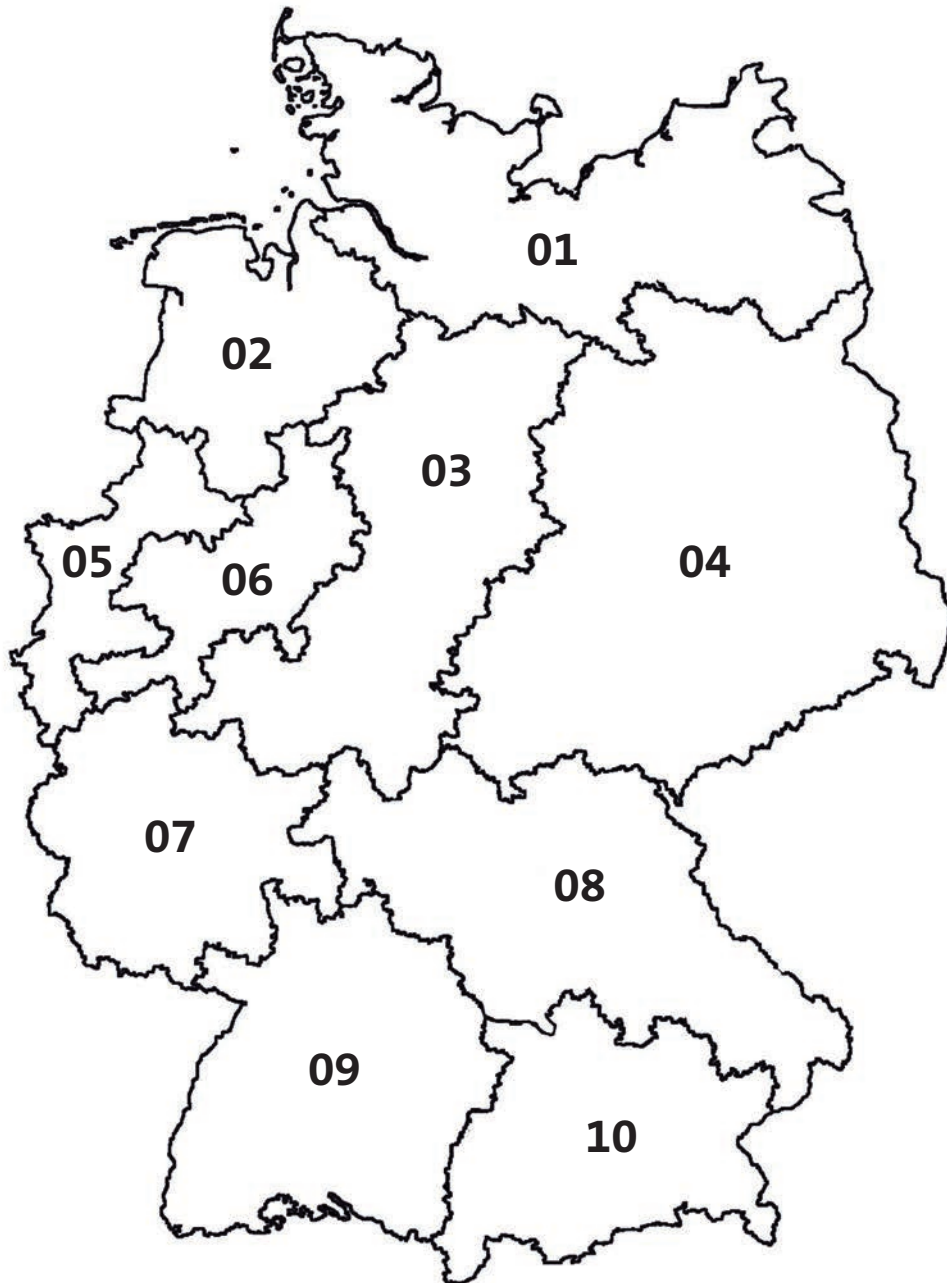

emco information. informations

vertrieb sales

emco vertrieb inland sales germany	86
emco vertrieb export sales export	88
AGB terms of trade	90