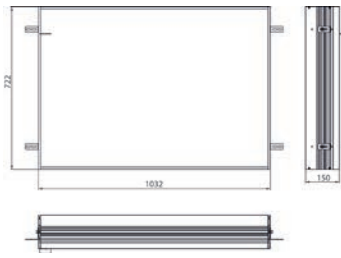

Einbaurahmen
für Lichtspiegelschrank loft, 1.000 mm
Built-in frame
for illuminated mirror cabinet loft, 1.000
mm

Einbaurahmen
Built-in frame

9798 000 03

291,40 € 2