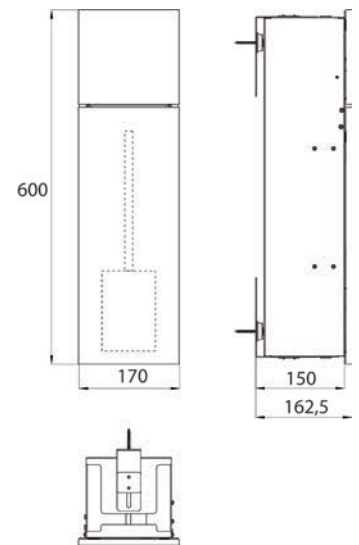

emco asis pure (Glasfront)

emco asis pure (Glass front)

PG

WC-Modul - Unterputzmodell
mit Fach für WC-Papier und integrierter
Toilettenbürstengarnitur. Türanschlag
links. Kein Einbaurahmen erforderlich.
Module for WC - build in model
with box for WC-paper and integrated
toilet brush set, left-hinged door
No additional build-in frame required

alpin-weiß (hochglanz)	9755 274 02	688,90 €	2
alpin-weiß (high gloss)			
schwarz (hochglanz)	9755 275 02	688,90 €	2
black (high gloss)			
alpin-weiß (matt)	9755 284 02	688,90 €	2
alpin-white (matt)			
schwarz-matt	9755 285 02	688,90 €	2
matt black