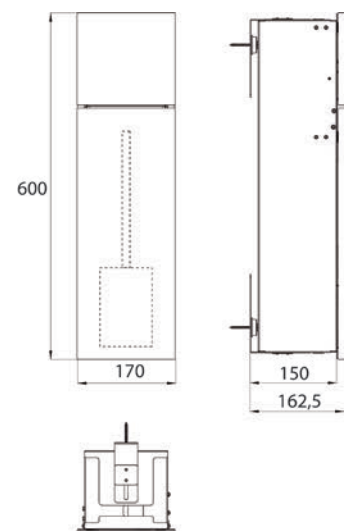

WC-Modul - Unterputzmodell
mit Fach für WC-Papier und integrierter
Toilettenbürstengarnitur. Türanschlag
rechts. Kein Einbaurahmen erforderlich.
Module for WC - build in model
with box for WC-paper and integrated
toilet brush set, right-hinged door
No additional build-in frame required

alpin-weiß (hochglanz)	9755 274 03	688,90 €	2
alpin-weiß (high gloss)			
schwarz (hochglanz)	9755 275 03	688,90 €	2
black (high gloss)			
alpin-weiß (matt)	9755 284 03	688,90 €	2
alpin-white (matt)			
schwarz-matt	9755 285 03	688,90 €	2
matt black