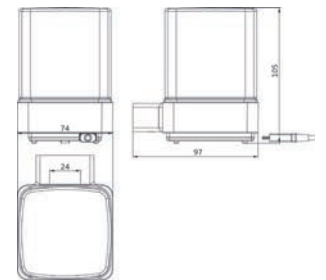

PG
	FLOW Sensor-Seifenspender, mit Stülpbecher aus satiniertem Kristallglas, Füllmenge: ca. 155 ml. Per Mirco-USB aufladbarer Lithium-Ionen-Akku. Ein- und ausschaltbar. Das Produkt wird mit Micro-USB-Kabel ausgeliefert. Automatic soap dispenser, with satin crystal cup, Capacity: approx. 155 ml. Rechargeable lithium-ionbattery with micro-USB port. On/off sensor. The product is shipped with micro USB cable.	chrom	2721 001 02	185,00 €	1
		schwarz black	2721 133 02	215,00 €	1
	LOFT Sensor-Seifenspender, mit Stülpbecher aus satiniertem Kristallglas, Füllmenge: ca. 155 ml. Per Mirco-USB aufladbarer Lithium-Ionen-Akku. Ein- und ausschaltbar. Das Produkt wird mit Micro-USB-Kabel ausgeliefert. Automatic soap dispenser, with satin crystal cup, Capacity: approx. 155 ml. Rechargeable lithium-ionbattery with micro-USB port. On/off sensor. The product is shipped with micro USB cable.	chrom	0521 001 05	198,00 €	1
		schwarz black	0521 133 05	220,00 €	1
	ROUND Sensor-Seifenspender, mit Stülpbecher aus satiniertem Kristallglas, Füllmenge: ca. 155 ml. Per Mirco-USB aufladbarer Lithium-Ionen-Akku. Ein- und ausschaltbar. Das Produkt wird mit Micro-USB-Kabel ausgeliefert. Automatic soap dispenser, with satin crystal cup, Capacity: approx. 155 ml. Rechargeable lithium-ionbattery with micro-USB port. On/off sensor. The product is shipped with micro USB cable.	chrom	4321 001 03	175,00 €	1
		schwarz black	4321 133 03	205,00 €	1
		weiss white	4321 139 03	205,00 €	1
	TREND Sensor-Seifenspender, mit Stülpbecher aus satiniertem Kristallglas, Füllmenge: ca. 155 ml. Per Mirco-USB aufladbarer Lithium-Ionen-Akku. Ein- und ausschaltbar. Das Produkt wird mit Micro-USB-Kabel ausgeliefert. Automatic soap dispenser, with satin crystal cup, Capacity: approx. 155 ml. Rechargeable lithium-ionbattery with micro-USB port. On/off sensor. The product is shipped with micro USB cable.	chrom	0221 001 02	205,00 €	1
		chrome