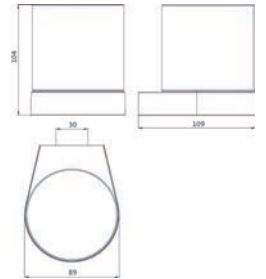

PG
	FLOW Sensor-Seifenspender, mit Stülpbecher aus satiniertem Kristallglas, Füllmenge: ca. 155 ml. Per Mirco-USB aufladbarer Lithium-Ionen-Akku. Ein- und ausschaltbar. Das Produkt wird mit Micro-USB-Kabel ausgeliefert. Automatic soap dispenser, with satin crystal cup, Capacity: approx. 155 ml. Rechargeable lithium-ionbattery with micro-USB port. On/off sensor. The product is shipped with micro USB cable.	chrom	2721 001 02	185,00 €	1
		schwarz black	2721 133 02	215,00 €	1
	LOFT Sensor-Seifenspender, mit Stülpbecher aus satiniertem Kristallglas, Füllmenge: ca. 155 ml. Per Mirco-USB aufladbarer Lithium-Ionen-Akku. Ein- und ausschaltbar. Das Produkt wird mit Micro-USB-Kabel ausgeliefert. Automatic soap dispenser, with satin crystal cup, Capacity: approx. 155 ml. Rechargeable lithium-ionbattery with micro-USB port. On/off sensor. The product is shipped with micro USB cable.	chrom	0521 001 05	198,00 €	1
		schwarz black	0521 133 05	220,00 €	1
	ROUND Sensor-Seifenspender, mit Stülpbecher aus satiniertem Kristallglas, Füllmenge: ca. 155 ml. Per Mirco-USB aufladbarer Lithium-Ionen-Akku. Ein- und ausschaltbar. Das Produkt wird mit Micro-USB-Kabel ausgeliefert. Automatic soap dispenser, with satin crystal cup, Capacity: approx. 155 ml. Rechargeable lithium-ionbattery with micro-USB port. On/off sensor. The product is shipped with micro USB cable.	chrom	4321 001 03	175,00 €	1
		schwarz black	4321 133 03	205,00 €	1
		weiss white	4321 139 03	205,00 €	1
	TREND Sensor-Seifenspender, mit Stülpbecher aus satiniertem Kristallglas, Füllmenge: ca. 155 ml. Per Mirco-USB aufladbarer Lithium-Ionen-Akku. Ein- und ausschaltbar. Das Produkt wird mit Micro-USB-Kabel ausgeliefert. Automatic soap dispenser, with satin crystal cup, Capacity: approx. 155 ml. Rechargeable lithium-ionbattery with micro-USB port. On/off sensor. The product is shipped with micro USB cable.	chrom	0221 001 02	205,00 €	1
		chrome