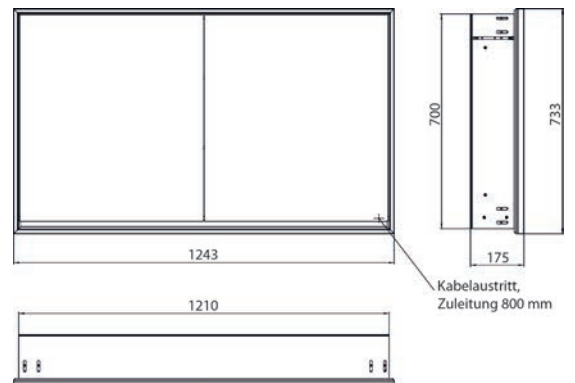

Lichtspiegelschrank loft, 1.200 mm, 2 Türen, **Aufputzmodell** mit verspiegelten Seitenwänden, IP 20.
Umlaufende LED-Beleuchtung, mit verspiegelter- oder weißer Glasrückwand, 2 stufenlos einstellbare Ablagen, 2 Türen, 2 Steckdosen, Lichtsteuerung über 3 kapazitive von außen bedienbare Touch-Bedienfelder (An/Aus, Helligkeit und Lichtfarbe - kalt/warm - stufenlos einstellbar), Kabeldurchlass nach außen bei geschlossenen Spiegeltüren. Höhe: 733 mm

Illuminated mirror cabinet loft, 1.200 mm, 2 doors, **wall-mounted model** with mirrored side panels, IP 20.
Surrounding LED lights, with mirrored or white glass back panel, 2 continuously adjustable shelves, 2 doors, 2 sockets, light control via 3 capacitive touch control panels which can be operated from the outside (on/off, brightness and light colour - cold/warm - continuously adjustable), external cable routing for closed mirror doors Height: 733 mm.

aluminium/spiegel	9798 051 18	2.774,70 €	2
aluminium/mirror			
aluminium/weiss	9798 061 18	2.774,70 €	2
aluminium/white			
schwarz/spiegel	9798 133 18	3.190,90 €	2
black/mirror			

Lichtspiegelschrank loft, 1.200 mm, 2 Türen, **Unterputzmodell**, IP 20.
Umlaufende LED-Beleuchtung, mit verspiegelter- oder weißer Glasrückwand, 2 stufenlos einstellbare Ablagen, 2 Türen, 2 Steckdosen, Lichtsteuerung über 3 kapazitive von außen bedienbare Touch-Bedienfelder (An/Aus, Helligkeit und Lichtfarbe - kalt/warm - stufenlos einstellbar), Kabeldurchlass nach außen bei geschlossenen Spiegeltüren. Höhe: 733 mm