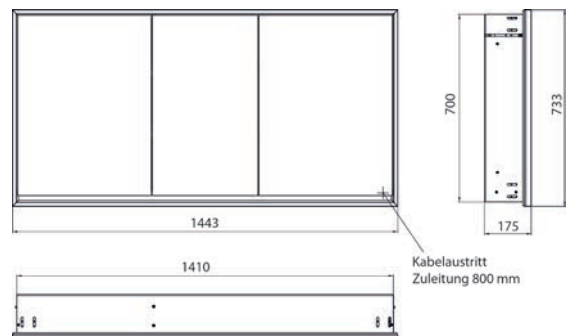

Lichtspiegelschrank loft, 1.400 mm, 3 Türen, **Aufputzmodell** mit verspiegelten Seitenwänden, IP 20.
Umlaufende LED-Beleuchtung, mit verspiegelter- oder weißer Glasrückwand, 4 stufenlos einstellbare Ablagen, 3 Türen, 2 Steckdosen, Lichtsteuerung über 3 kapazitive von außen bedienbare Touch-Bedienfelder (An/Aus, Helligkeit und Lichtfarbe - kalt/warm - stufenlos einstellbar), Kabeldurchlass nach außen bei geschlossenen Spiegeltüren. Höhe: 733 mm

Illuminated mirror cabinet loft, 1.400 mm, 3 doors, **wall-mounted model** with mirrored side panels, IP 20.
Surrounding LED lights, with mirrored or white glass back panel, 4 continuously adjustable shelves, 3 doors, 2 sockets, light control via 3 capacitive touch control panels which can be operated from the outside (on/off, brightness and light colour - cold/warm - continuously adjustable), external cable routing for closed mirror doors Height: 733 mm.

aluminium/spiegel	9798 051 24	3.218,30 €	2
aluminium/mirror			
aluminium/weiss	9798 061 24	3.218,30 €	2
aluminium/white			
schwarz/spiegel	9798 133 24	3.701,10 €	2
black/mirror			

Lichtspiegelschrank loft, 1.400 mm, 3 Türen, **Unterputzmodell**, IP 20.
Umlaufende LED-Beleuchtung, mit verspiegelter- oder weißer Glasrückwand, 4 stufenlos einstellbare Ablagen, 3 Türen, 2 Steckdosen, Lichtsteuerung über 3 kapazitive von außen bedienbare Touch-Bedienfelder (An/Aus, Helligkeit und Lichtfarbe - kalt/warm - stufenlos einstellbar), Kabeldurchlass nach außen bei geschlossenen Spiegeltüren. Höhe: 733 mm