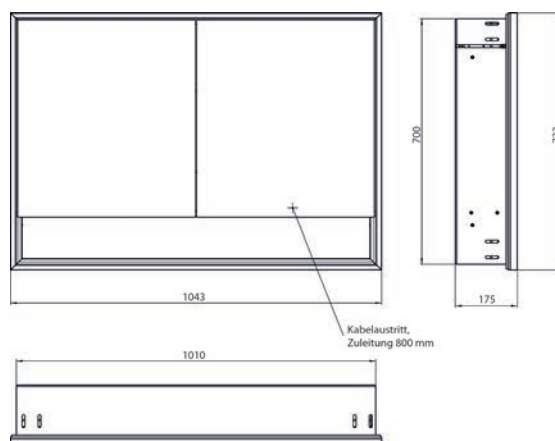

emco loft mit Unterfach

emco loft with lower compartment

PG

Lichtspiegelschrank loft mit Unterfach, 1.000 mm, 2 Türen, **Aufputzmodell** mit verspiegelten Seitenwänden, IP 20. Umlaufende LED-Beleuchtung, mit verspiegelter- oder weißer Glasrückwand, 2 stufenlos einstellbare Ablagen, 2 Türen, 2 Steckdosen, Lichtsteuerung über 3 kapazitive von außen bedienbare Touch-Bedienfelder (An/Aus, Helligkeit und Lichtfarbe - kalt/warm - stufenlos einstellbar), Kabeldurchlass nach außen bei geschlossenen Spiegeltüren. Offenes Unterfach (Höhe: 122 mm) über die komplette Breite mit verspiegelter Rückwand. Höhe: 733 mm

Illuminated mirror cabinet loft with an accessible compartment, 1.000 mm, 2 doors, **wall-mounted model** with mirrored side panels, IP 20. Surrounding LED lights, with mirrored or white glass back panel, 2 continuously adjustable shelves, 2 doors, 2 sockets, light control via 3 capacitive touch control panels which can be operated from the outside (on/off, brightness and light colour - cold/warm - continuously adjustable), external cable routing for closed mirror doors. Accessible compartment (height: 122 mm) on the bottom with mirrored rear wall. Height: 733 mm.

aluminium/spiegel	9798 052 12	2.511,10 €	2
aluminium/mirror			
aluminium/weiss	9798 062 12	2.511,10 €	2
aluminium/white			
schwarz/spiegel	9798 135 12	2.887,80 €	2
black/mirror