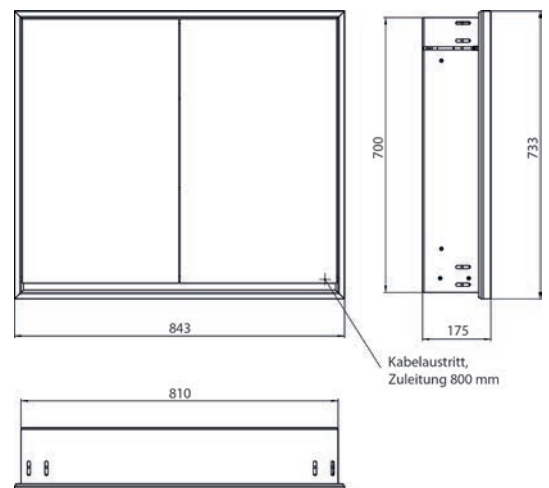

Lichtspiegelschrank loft, 800 mm, 2 Türen, **Unterputzmodell**, IP 20.
Umlaufende LED-Beleuchtung, mit verspiegelter- oder weißer Glasrückwand, 2 stufenlos einstellbare Ablagen, 2 Türen, 1 Steckdose, Lichtsteuerung über 3 kapazitive von außen bedienbare Touch-Bedienfelder (An/Aus, Helligkeit und Lichtfarbe - kalt/warm - stufenlos einstellbar), Kabeldurchlass nach außen bei geschlossenen Spiegeltüren. Höhe: 733 mm

Unterputz-Lichtspiegelschrank, immer mit Einbaurahmen bestellen
Illuminated mirror cabinet loft, 800 mm, 2 doors, **built-in version**, IP 20.
Surrounding LED lights, with mirrored or white glass back panel, 2 continuously adjustable shelves, 2 doors, 1 socket, light control via 3 capacitive touch control panels which can be operated from the outside (on/off, brightness and light colour - cold/warm - continuously adjustable), external cable routing for closed mirror doors Height: 733 mm.
Built-in illuminated mirror cabinet, please order with built-in frame.

aluminium/spiegel	9798 051 07	2.306,10 €	2
aluminium/mirror			
aluminium/weiss	9798 061 07	2.306,10 €	2
aluminium/white			
schwarz/spiegel	9798 133 07	2.652,00 €	2
black/mirror			
Einbaurahmen	9798 000 02	251,40 €	2
Built-in frame