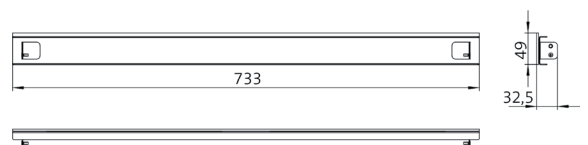

Einbaurahmen
für Lichtspiegelschrank loft, 1.600 mm
Built-in frame
for illuminated mirror cabinet loft, 1.600 mm

Einbaurahmen
Built-in frame

9798 000 06

315,20 € 2

Set für den Halbeinbau
mit 2 seitlich, verspiegelten Profilen
Set for semi built-in
with 2 mirrored profiles at the side

aluminium
aluminium

9798 000 73

83,00 € 2

schwarz
black

9798 000 74

95,00 € 2