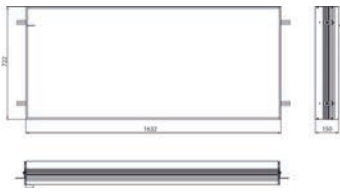

Einbaurahmen
für Lichtspiegelschrank loft, 1.600 mm
Built-in frame
for illuminated mirror cabinet loft, 1.600 mm

Einbaurahmen
Built-in frame

9798 000 06

315,20 € 2