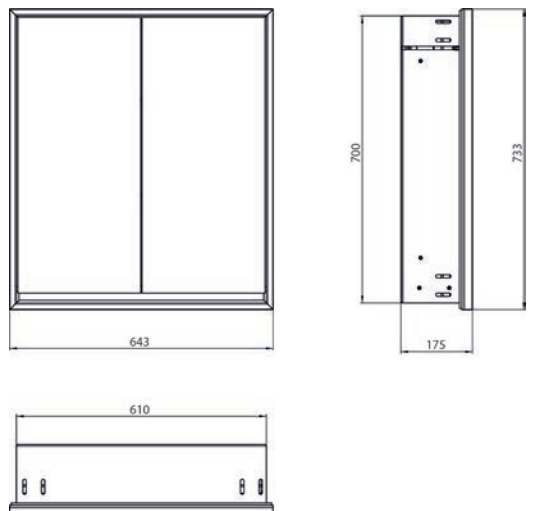

Lichtspiegelschrank loft, 600 mm, 2 Türen, **Unterputzmodell**, IP 20.
Umlaufende LED-Beleuchtung, mit verspiegelter- oder weißer Glasrückwand, 2 stufenlos einstellbare Ablagen, 2 Türen, 1 Steckdose, Lichtsteuerung über 3 kapazitive von außen bedienbare Touch-Bedienfelder (An/Aus, Helligkeit und Lichtfarbe - kalt/warm - stufenlos einstellbar), Kabeldurchlass nach außen bei geschlossenen Spiegeltüren. Höhe: 733 mm

Unterputz-Lichtspiegelschrank, immer mit Einbaurahmen bestellen
Illuminated mirror cabinet loft, 600 mm, 2 doors, **built-in version**, IP 20.
Surrounding LED lights, with mirrored or white glass back panel, 2 continuously adjustable shelves, 2 doors, 1 socket, light control via 3 capacitive touch control panels which can be operated from the outside (on/off, brightness and light colour - cold/warm - continuously adjustable), external cable routing for closed mirror doors Height: 733 mm.
Built-in illuminated mirror cabinet, please order with built-in frame.

aluminium/spiegel	9798 051 05	2.144,90 €	2
aluminium/mirror			
aluminium/weiss	9798 061 05	2.144,90 €	2
aluminium/white			
schwarz/spiegel	9798 133 05	2.466,60 €	2
black/mirror			
Einbaurahmen	9798 000 01	221,60 €	2
Built-in frame