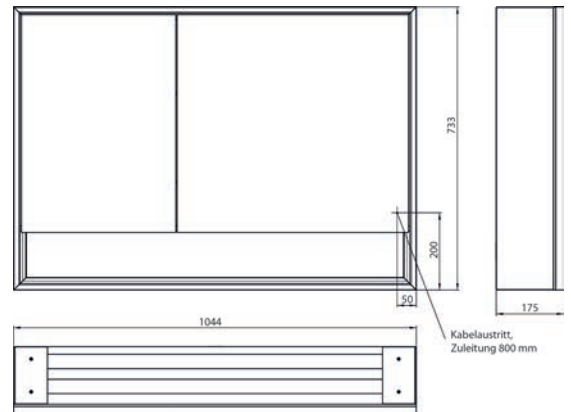

Lichtspiegelschrank loft mit Unterfach, 1.000 mm, 2 Türen, **Unterputzmodell**, IP 20. Umlaufende LED-Beleuchtung, mit verspiegelter- oder weißer Glasrückwand, 2 stufenlos einstellbare Ablagen, 2 Türen (breite Tür rechts), 2 Steckdosen, Lichtsteuerung über 3 kapazitive von außen bedienbare Touch-Bedienfelder (An/Aus, Helligkeit und Lichtfarbe - kalt/warm - stufenlos einstellbar), Kabeldurchlass nach außen bei geschlossenen Spiegeltüren. Offenes Unterfach (Höhe: 122 mm) über die komplette Breite mit verspiegelter Rückwand. Höhe: 733 mm
Unterputz-Lichtspiegelschrank, immer mit Einbaurahmen bestellen
Illuminated mirror cabinet loft with an accessible compartment, 1.000 mm, 2 doors, **built-in version**, IP 20. Surrounding LED lights, with mirrored or white glass back panel, 2 continuously adjustable shelves, 2 doors (wide door on the right), 2 sockets, light control via 3 capacitive touch control panels which can be operated from the outside (on/off, brightness and light colour - cold/warm - continuously adjustable), external cable routing for closed mirror doors. Accessible compartment (height: 122 mm) on the bottom with mirrored rear wall. Height: 733 mm. Built-in illuminated mirror cabinet, please order with built-in frame.

aluminium/spiegel	9798 052 15	2.481,90 €	2
aluminium/mirror			
aluminium/weiss	9798 062 15	2.481,90 €	2
aluminium/white			
schwarz/spiegel	9798 135 15	2.854,20 €	2
black/mirror			
Einbaurahmen	9798 000 03	291,40 €	2
Built-in frame