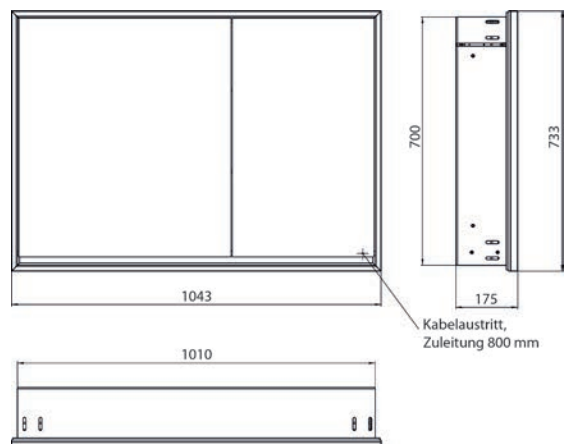

Lichtspiegelschrank loft, 1.000 mm, 2 Türen, **Aufputzmodell** mit verspiegelten Seitenwänden, IP 20.
Umlaufende LED-Beleuchtung, mit verspiegelter- oder weißer Glasrückwand, 2 stufenlos einstellbare Ablagen, 2 Türen (breite Tür links), 2 Steckdosen, Lichtsteuerung über 3 kapazitive von außen bedienbare Touch-Bedienfelder (An/Aus, Helligkeit und Lichtfarbe - kalt/warm - stufenlos einstellbar), Kabeldurchlass nach außen bei geschlossenen Spiegeltüren. Höhe: 733 mm

Illuminated mirror cabinet loft, 1.000 mm, 2 doors, **wall-mounted model** with mirrored side panels, IP 20.
Surrounding LED lights, with mirrored or white glass back panel, 2 continuously adjustable shelves, 2 doors (wide door on the left), 2 sockets, light control via 3 capacitive touch control panels which can be operated from the outside (on/off, brightness and light colour - cold/warm - continuously adjustable), external cable routing for closed mirror doors Height: 733 mm

aluminium/spiegel	9798 051 16	2.511,10 €	2
aluminium/mirror			
aluminium/weiss	9798 061 16	2.511,10 €	2
aluminium/white			
schwarz/spiegel	9798 133 16	2.887,80 €	2
black/mirror			

Lichtspiegelschrank loft, 1.000 mm, 2 Türen, **Unterputzmodell**, IP 20.
Umlaufende LED-Beleuchtung, mit verspiegelter- oder weißer Glasrückwand, 2 stufenlos einstellbare Ablagen, 2 Türen (breite Tür links), 2 Steckdosen, Lichtsteuerung über 3 kapazitive von außen bedienbare Touch-Bedienfelder (An/Aus, Helligkeit und Lichtfarbe - kalt/warm - stufenlos einstellbar), Kabeldurchlass nach außen bei geschlossenen Spiegeltüren. Höhe: 733 mm