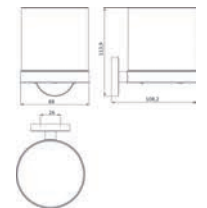

PG
	FLOW Sensor-Seifenspender, mit Stülpbecher aus satiniertem Kristallglas, Füllmenge: ca. 155 ml. Per Mirco-USB aufladbarer Lithium-Ionen-Akku. Ein- und ausschaltbar. Das Produkt wird mit Micro-USB-Kabel ausgeliefert. Automatic soap dispenser, with satin crystal cup, Capacity: approx. 155 ml. Rechargeable lithium-ionbattery with micro-USB port. On/off sensor. The product is shipped with micro USB cable.	chrom	2721 001 02	185,00 €	1
		schwarz black	2721 133 02	215,00 €	1
	LOFT Sensor-Seifenspender, mit Stülpbecher aus satiniertem Kristallglas, Füllmenge: ca. 155 ml. Per Mirco-USB aufladbarer Lithium-Ionen-Akku. Ein- und ausschaltbar. Das Produkt wird mit Micro-USB-Kabel ausgeliefert. Automatic soap dispenser, with satin crystal cup, Capacity: approx. 155 ml. Rechargeable lithium-ionbattery with micro-USB port. On/off sensor. The product is shipped with micro USB cable.	chrom	0521 001 05	198,00 €	1
		schwarz black	0521 133 05	220,00 €	1
	ROUND Sensor-Seifenspender, mit Stülpbecher aus satiniertem Kristallglas, Füllmenge: ca. 155 ml. Per Mirco-USB aufladbarer Lithium-Ionen-Akku. Ein- und ausschaltbar. Das Produkt wird mit Micro-USB-Kabel ausgeliefert. Automatic soap dispenser, with satin crystal cup, Capacity: approx. 155 ml. Rechargeable lithium-ionbattery with micro-USB port. On/off sensor. The product is shipped with micro USB cable.	chrom	4321 001 03	175,00 €	1
		schwarz black	4321 133 03	205,00 €	1
		weiss white	4321 139 03	205,00 €	1
	TREND Sensor-Seifenspender, mit Stülpbecher aus satiniertem Kristallglas, Füllmenge: ca. 155 ml. Per Mirco-USB aufladbarer Lithium-Ionen-Akku. Ein- und ausschaltbar. Das Produkt wird mit Micro-USB-Kabel ausgeliefert. Automatic soap dispenser, with satin crystal cup, Capacity: approx. 155 ml. Rechargeable lithium-ionbattery with micro-USB port. On/off sensor. The product is shipped with micro USB cable.	chrom	0221 001 02	205,00 €	1
		chrome