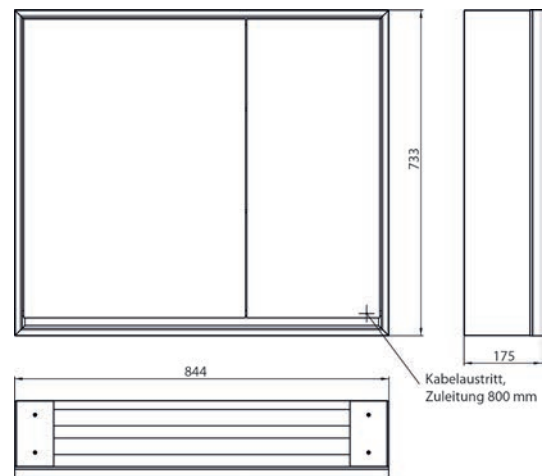

Lichtspiegelschrank loft, 800 mm, 2 Türen, **Aufputzmodell** mit verspiegelten Seitenwänden, IP 20.
Umlaufende LED-Beleuchtung, mit verspiegelter- oder weißer Glasrückwand, 2 stufenlos einstellbare Ablagen, 2 Türen (breite Tür links), 1 Steckdose, Lichtsteuerung über 3 kapazitive von außen bedienbare Touch-Bedienfelder (An/Aus, Helligkeit und Lichtfarbe - kalt/warm - stufenlos einstellbar), Kabeldurchlass nach außen bei geschlossenen Spiegeltüren. Höhe: 733 mm

Illuminated mirror cabinet loft, 800 mm, 2 doors, **wall-mounted model** with mirrored side panels, IP 20.
Surrounding LED lights, with mirrored or white glass back panel, 2 continuously adjustable shelves, 2 doors (wide door on the left), 1 socket, light control via 3 capacitive touch control panels which can be operated from the outside (on/off, brightness and light colour - cold/warm - continuously adjustable), external cable routing for closed mirror doors
Height: 733 mm

aluminium/spiegel	9798 051 10	2.364,70 €	2
aluminium/mirror			
aluminium/weiss	9798 061 10	2.364,70 €	2
aluminium/white			
schwarz/spiegel	9798 133 10	2.719,40 €	2
black/mirror			

Lichtspiegelschrank loft, 800 mm, 2 Türen, **Unterputzmodell**, IP 20.
Umlaufende LED-Beleuchtung, mit verspiegelter- oder weißer Glasrückwand, 2 stufenlos einstellbare Ablagen, 2 Türen (breite Tür links), 1 Steckdose, Lichtsteuerung über 3 kapazitive von außen bedienbare Touch-Bedienfelder (An/Aus, Helligkeit und Lichtfarbe - kalt/warm - stufenlos einstellbar), Kabeldurchlass nach außen bei geschlossenen Spiegeltüren. Höhe: 733 mm