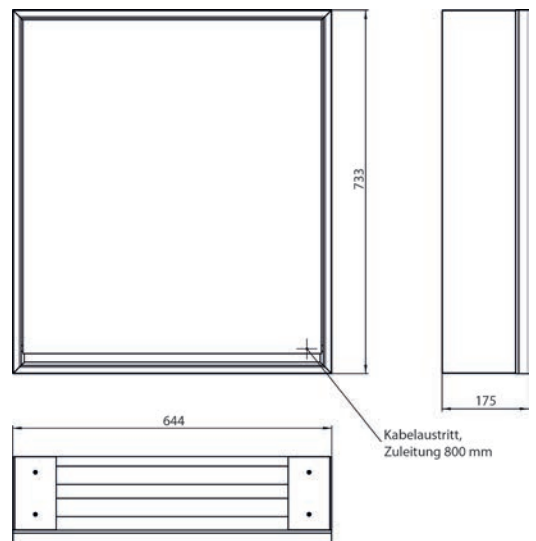

Lichtspiegelschrank loft, 600 mm, 1 Tür, **Aufputzmodell** mit verspiegelten Seitenwänden, IP 20.

Umlaufende LED-Beleuchtung, mit verspiegelter- oder weißer Glasrückwand, 2 stufenlos einstellbare Ablagen, 1 Tür (Türanschlag rechts), 1 Steckdose, Lichtsteuerung über 3 kapazitive von außen bedienbare Touch-Bedienfelder (An/Aus, Helligkeit und Lichtfarbe - kalt/warm - stufenlos einstellbar), Kabeldurchlass nach außen bei geschlossenen Spiegeltüren. Höhe: 733 mm

Illuminated mirror cabinet loft, 600 mm, 1 door, **wall-mounted model** with mirrored side panels, IP 20.

Surrounding LED lights, with mirrored or white glass back panel, 2 continuously adjustable shelves, 1 door (door hinge right), 1 socket, light control via 3 capacitive touch control panels which can be operated from the outside (on/off, brightness and light colour - cold/warm - continuously adjustable), external cable routing for closed mirror doors Height: 733 mm.

aluminium/spiegel	9798 051 02	2.020,60 €	2
aluminium/mirror			
aluminium/weiss	9798 061 02	2.020,60 €	2
aluminium/white			
schwarz/spiegel	9798 133 02	2.323,70 €	2
black/mirror