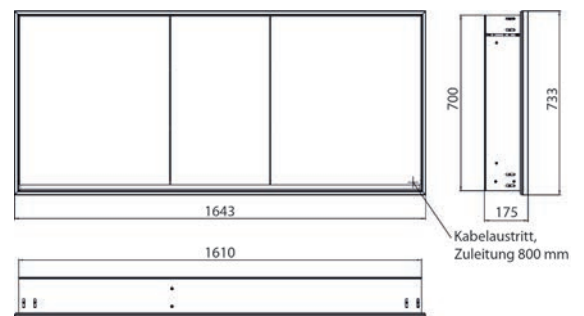

Lichtspiegelschrank loft, 1.600 mm, 3 Türen, **Aufputzmodell** mit verspiegelten Seitenwänden, IP 20.
Umlaufende LED-Beleuchtung, mit verspiegelter- oder weißer Glasrückwand, 4 stufenlos einstellbare Ablagen, 3 Türen, 2 Steckdosen, Lichtsteuerung über 3 kapazitive von außen bedienbare Touch-Bedienfelder (An/Aus, Helligkeit und Lichtfarbe - kalt/warm - stufenlos einstellbar), Kabeldurchlass nach außen bei geschlossenen Spiegeltüren. Höhe: 733 mm

Illuminated mirror cabinet loft, 1.600 mm, 3 doors, **wall-mounted model** with mirrored side panels, IP 20.
Surrounding LED lights, with mirrored or white glass back panel, 4 continuously adjustable shelves, 3 doors, 2 sockets, light control via 3 capacitive touch control panels which can be operated from the outside (on/off, brightness and light colour - cold/warm - continuously adjustable), external cable routing for closed mirror doors Height: 733 mm.

aluminium/spiegel	9798 051 22	3.488,60 €	2
aluminium/mirror			
aluminium/weiss	9798 061 22	3.488,60 €	2
aluminium/white			
schwarz/spiegel	9798 133 22	4.011,90 €	2
black/mirror			

Lichtspiegelschrank loft, 1.600 mm, 3 Türen, **Unterputzmodell**, IP 20.
Umlaufende LED-Beleuchtung, mit verspiegelter- oder weißer Glasrückwand, 4 stufenlos einstellbare Ablagen, 3 Türen, 2 Steckdosen, Lichtsteuerung über 3 kapazitive von außen bedienbare Touch-Bedienfelder (An/Aus, Helligkeit und Lichtfarbe - kalt/warm - stufenlos einstellbar), Kabeldurchlass nach außen bei geschlossenen Spiegeltüren. Höhe: 733 mm