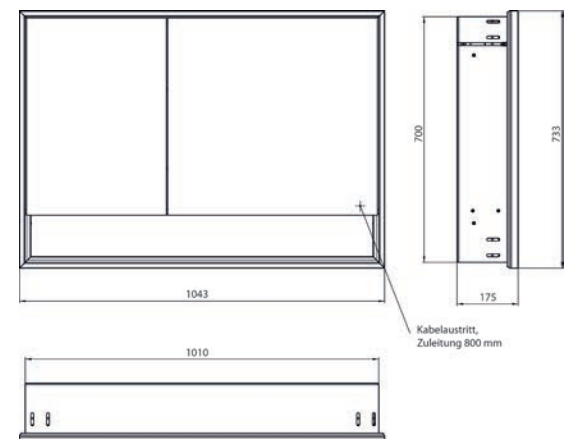

emco loft mit Unterfach

emco loft with lower compartment

PG

Lichtspiegelschrank loft mit Unterfach, 1.000 mm, 2 Türen, **Aufputzmodell** mit verspiegelten Seitenwänden, IP 20. Umlaufende LED-Beleuchtung, mit verspiegelter- oder weißer Glasrückwand, 2 stufenlos einstellbare Ablagen, 2 Türen (breite Tür rechts), 2 Steckdosen, Lichtsteuerung über 3 kapazitive von außen bedienbare Touch-Bedienfelder (An/Aus, Helligkeit und Lichtfarbe - kalt/warm - stufenlos einstellbar), Kabeldurchlass nach außen bei geschlossenen Spiegeltüren. Offenes Unterfach (Höhe: 122 mm) über die komplette Breite mit verspiegelter Rückwand. Höhe: 733 mm
Illuminated mirror cabinet loft with an accessible compartment, 1.000 mm, 2 doors, **wall-mounted model** with mirrored side panels, IP 20. Surrounding LED lights, with mirrored or white glass back panel, 2 continuously adjustable shelves, 2 doors (wide door on the right), 2 sockets, light control via 3 capacitive touch control panels which can be operated from the outside (on/off, brightness and light colour - cold/warm - continuously adjustable), external cable routing for closed mirror doors. Accessible compartment (height: 122 mm) on the bottom with mirrored rear wall. Height: 733 mm.

aluminium/spiegel	9798 052 14	2.511,10 €	2
aluminium/mirror			
aluminium/weiss	9798 062 14	2.511,10 €	2
aluminium/white			
schwarz/spiegel	9798 135 14	2.887,80 €	2
black/mirror