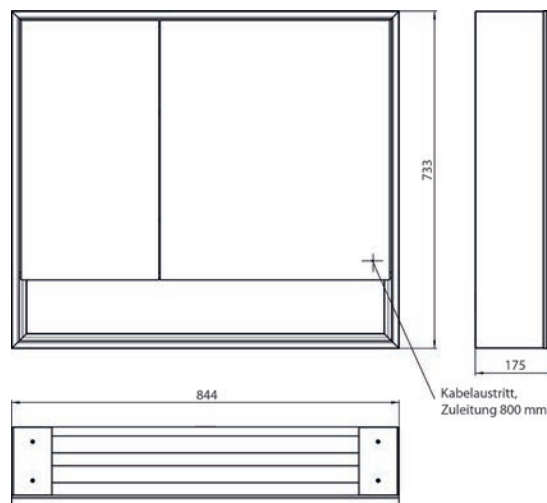

emco loft mit Unterfach

emco loft with lower compartment

PG

Lichtspiegelschrank loft mit Unterfach, 800 mm, 2 Türen, **Aufputzmodell** mit verspiegelten Seitenwänden, IP 20. Umlaufende LED-Beleuchtung, mit verspiegelter- oder weißer Glasrückwand, 2 stufenlos einstellbare Ablagen, 2 Türen (breite Tür rechts), 1 Steckdose, Lichtsteuerung über 3 kapazitive von außen bedienbare Touch-Bedienfelder (An/Aus, Helligkeit und Lichtfarbe - kalt/warm - stufenlos einstellbar), Kabeldurchlass nach außen bei geschlossenen Spiegeltüren. Offenes Unterfach (Höhe: 122 mm) über die komplette Breite mit verspiegelter Rückwand. Höhe: 733 mm

Illuminated mirror cabinet loft with an accessible compartment, 800 mm, 2 doors, **wall-mounted model** with mirrored side panels, IP 20. Surrounding LED lights, with mirrored or white glass back panel, 2 continuously adjustable shelves, 2 doors (wide door on the right), 1 socket, light control via 3 capacitive touch control panels which can be operated from the outside (on/off, brightness and light colour - cold/warm - continuously adjustable), external cable routing for closed mirror doors. Accessible compartment (height: 122 mm) on the bottom with mirrored rear wall. Height: 733 mm.

aluminium/spiegel	9798 052 08	2.364,70 €	2
aluminium/mirror			
aluminium/weiss	9798 062 08	2.364,70 €	2
aluminium/white			
schwarz/spiegel	9798 135 08	2.719,40 €	2
black/mirror