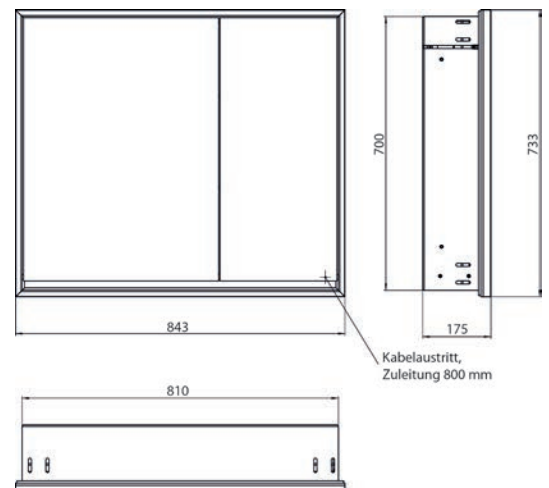

Lichtspiegelschrank loft, 800 mm, 2 Türen, **Unterputzmodell**, IP 20.
Umlaufende LED-Beleuchtung, mit verspiegelter- oder weißer Glasrückwand, 2 stufenlos einstellbare Ablagen, 2 Türen (breite Tür links), 1 Steckdose, Lichtsteuerung über 3 kapazitive von außen bedienbare Touch-Bedienfelder (An/Aus, Helligkeit und Lichtfarbe - kalt/warm - stufenlos einstellbar), Kabeldurchlass nach außen bei geschlossenen Spiegeltüren. Höhe: 733 mm

Unterputz-Lichtspiegelschrank, immer mit Einbaurahmen bestellen
Illuminated mirror cabinet loft, 800 mm, 2 doors, **built-in version**, IP 20.
Surrounding LED lights, with mirrored or white glass back panel, 2 continuously adjustable shelves, 2 doors (wide door on the left), 1 socket, light control via 3 capacitive touch control panels which can be operated from the outside (on/off, brightness and light colour - cold/warm - continuously adjustable), external cable routing for closed mirror doors
Height: 733 mm
Built-in illuminated mirror cabinet, please order with built-in frame.

aluminium/spiegel	9798 051 11	2.306,10 €	2
aluminium/mirror			
aluminium/weiss	9798 061 11	2.306,10 €	2
aluminium/white			
schwarz/spiegel	9798 133 11	2.652,00 €	2
black/mirror			
Einbaurahmen	9798 000 02	251,40 €	2
Built-in frame