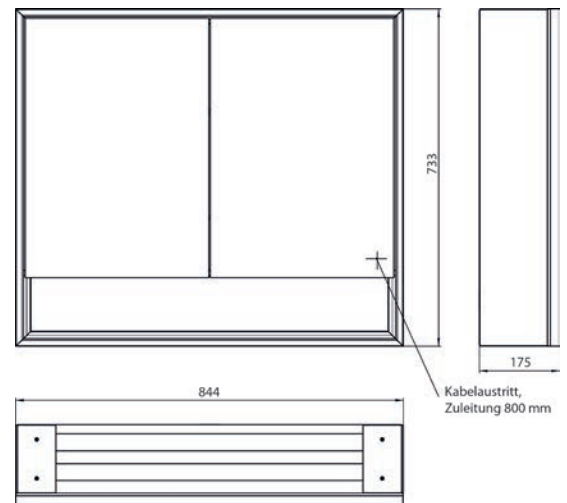

emco loft mit Unterfach

emco loft with lower compartment

PG

Lichtspiegelschrank loft mit Unterfach, 800 mm, 2 Türen, **Aufputzmodell** mit verspiegelten Seitenwänden, IP 20. Umlaufende LED-Beleuchtung, mit verspiegelter- oder weißer Glasrückwand, 2 stufenlos einstellbare Ablagen, 2 Türen, 1 Steckdose, Lichtsteuerung über 3 kapazitive von außen bedienbare Touch-Bedienfelder (An/Aus, Helligkeit und Lichtfarbe - kalt/warm - stufenlos einstellbar), Kabeldurchlass nach außen bei geschlossenen Spiegeltüren. Offenes Unterfach (Höhe: 122 mm) über die komplette Breite mit verspiegelter Rückwand. Höhe: 733 mm

Illuminated mirror cabinet loft with an accessible compartment, 800 mm, 2 doors, **wall-mounted model** with mirrored side panels, IP 20. Surrounding LED lights, with mirrored or white glass back panel, 2 continuously adjustable shelves, 2 doors, 1 socket, light control via 3 capacitive touch control panels which can be operated from the outside (on/off, brightness and light colour - cold/warm - continuously adjustable), external cable routing for closed mirror doors. Accessible compartment (height: 122 mm) on the bottom with mirrored rear wall. Height: 733 mm.

aluminium/spiegel	9798 052 06	2.364,70 €	2
aluminium/mirror			
aluminium/weiss	9798 062 06	2.364,70 €	2
aluminium/white			
schwarz/spiegel	9798 135 06	2.719,40 €	2
black/mirror