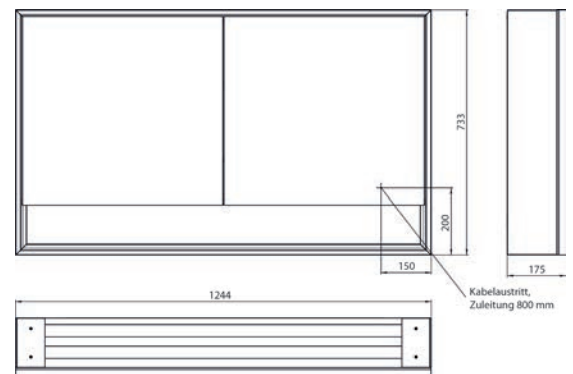

Lichtspiegelschrank loft mit Unterfach, 1.200 mm, 2 Türen, **Unterputzmodell**, IP 20. Umlaufende LED-Beleuchtung, mit verspiegelter- oder weißer Glasrückwand, 2 stufenlos einstellbare Ablagen, 2 Türen, 2 Steckdosen, Lichtsteuerung über 3 kapazitive von außen bedienbare Touch-Bedienfelder (An/Aus, Helligkeit und Lichtfarbe - kalt/warm - stufenlos einstellbar), Kabeldurchlass nach außen bei geschlossenen Spiegeltüren. Offenes Unterfach (Höhe: 122 mm) über die komplette Breite mit verspiegelter Rückwand. Höhe: 733 mm

Unterputz-Lichtspiegelschrank, immer mit Einbaurahmen bestellen

Illuminated mirror cabinet loft with an accessible compartment, 1.200 mm, 2 doors, **built-in version**, IP 20. Surrounding LED lights, with mirrored or white glass back panel, 2 continuously adjustable shelves, 2 doors, 2 sockets, light control via 3 capacitive touch control panels which can be operated from the outside (on/off, brightness and light colour - cold/warm - continuously adjustable), external cable routing for closed mirror doors. Accessible compartment (height: 122 mm) on the bottom with mirrored rear wall. Height: 733 mm. Built-in illuminated mirror cabinet, please order with built-in frame.

aluminium/spiegel	9798 052 19	2.737,40 €	2
aluminium/mirror			
aluminium/weiss	9798 062 19	2.737,40 €	2
aluminium/white			
schwarz/spiegel	9798 135 19	3.148,00 €	2
black/mirror			
Einbaurahmen	9798 000 04	299,30 €	2
Built-in frame