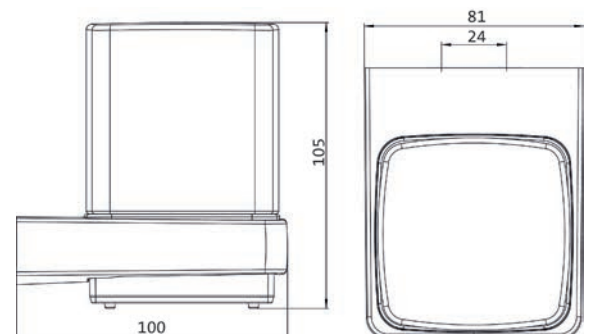

PG
	FLOW Sensor-Seifenspender, mit Stülpbecher aus satiniertem Kristallglas, Füllmenge: ca. 155 ml. Per Mirco-USB aufladbarer Lithium-Ionen-Akku. Ein- und ausschaltbar. Das Produkt wird mit Micro-USB-Kabel ausgeliefert. Automatic soap dispenser, with satin crystal cup, Capacity: approx. 155 ml. Rechargeable lithium-ionbattery with micro-USB port. On/off sensor. The product is shipped with micro USB cable.	chrom	2721 001 02	185,00 €	1
		schwarz black	2721 133 02	215,00 €	1
	LOFT Sensor-Seifenspender, mit Stülpbecher aus satiniertem Kristallglas, Füllmenge: ca. 155 ml. Per Mirco-USB aufladbarer Lithium-Ionen-Akku. Ein- und ausschaltbar. Das Produkt wird mit Micro-USB-Kabel ausgeliefert. Automatic soap dispenser, with satin crystal cup, Capacity: approx. 155 ml. Rechargeable lithium-ionbattery with micro-USB port. On/off sensor. The product is shipped with micro USB cable.	chrom	0521 001 05	198,00 €	1
		schwarz black	0521 133 05	220,00 €	1
	ROUND Sensor-Seifenspender, mit Stülpbecher aus satiniertem Kristallglas, Füllmenge: ca. 155 ml. Per Mirco-USB aufladbarer Lithium-Ionen-Akku. Ein- und ausschaltbar. Das Produkt wird mit Micro-USB-Kabel ausgeliefert. Automatic soap dispenser, with satin crystal cup, Capacity: approx. 155 ml. Rechargeable lithium-ionbattery with micro-USB port. On/off sensor. The product is shipped with micro USB cable.	chrom	4321 001 03	175,00 €	1
		schwarz black	4321 133 03	205,00 €	1
		weiss white	4321 139 03	205,00 €	1
	TREND Sensor-Seifenspender, mit Stülpbecher aus satiniertem Kristallglas, Füllmenge: ca. 155 ml. Per Mirco-USB aufladbarer Lithium-Ionen-Akku. Ein- und ausschaltbar. Das Produkt wird mit Micro-USB-Kabel ausgeliefert. Automatic soap dispenser, with satin crystal cup, Capacity: approx. 155 ml. Rechargeable lithium-ionbattery with micro-USB port. On/off sensor. The product is shipped with micro USB cable.	chrom	0221 001 02	205,00 €	1
		chrome