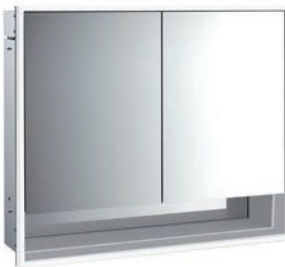

emco loft mit Unterfach

emco loft with lower compartment

PG

Lichtspiegelschrank loft mit Unterfach, 800 mm, 2 Türen, **Aufputzmodell** mit verspiegelten Seitenwänden, IP 20. Umlaufende LED-Beleuchtung, mit verspiegelter- oder weißer Glasrückwand, 2 stufenlos einstellbare Ablagen, 2 Türen, 1 Steckdose, Lichtsteuerung über 3 kapazitive von außen bedienbare Touch-Bedienfelder (An/Aus, Helligkeit und Lichtfarbe - kalt/warm - stufenlos einstellbar), Kabeldurchlass nach außen bei geschlossenen Spiegeltüren. Offenes Unterfach (Höhe: 122 mm) über die komplette Breite mit verspiegelter Rückwand. Höhe: 733 mm

Illuminated mirror cabinet loft with an accessible compartment, 800 mm, 2 doors, **wall-mounted model** with mirrored side panels, IP 20. Surrounding LED lights, with mirrored or white glass back panel, 2 continuously adjustable shelves, 2 doors, 1 socket, light control via 3 capacitive touch control panels which can be operated from the outside (on/off, brightness and light colour - cold/warm - continuously adjustable), external cable routing for closed mirror doors. Accessible compartment (height: 122 mm) on the bottom with mirrored rear wall. Height: 733 mm.

aluminium/spiegel	9798 052 06	2.364,70 €	2
aluminium/mirror			
aluminium/weiss	9798 062 06	2.364,70 €	2
aluminium/white			
schwarz/spiegel	9798 135 06	2.719,40 €	2
black/mirror