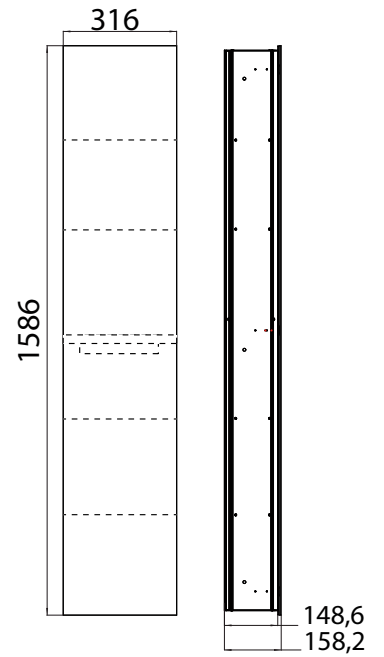

Kastmodule - inbouwmodel
opbergvak met 4 glazen planchetten,
deur schakelaar voor LED lichtelement.
1 deur, scharnier links/rechts wisselbaar.
Inbouwmodule svp altijd met
montageframe bestellen

Module armoire - version encastrable
grand compartiment de rangement
avec 4 étagères en verre, interrupteur de
contact de porte et éclairage LED
Commandez le module encastré tou-
jours avec le châssis de montage, svp

wit	9722 274 13	1.492,10 €	2
blanc			
zwart	9722 275 13	1.492,10 €	2
noir			
Montageframe	9720 000 11	279,90 €	2
châssis de montage