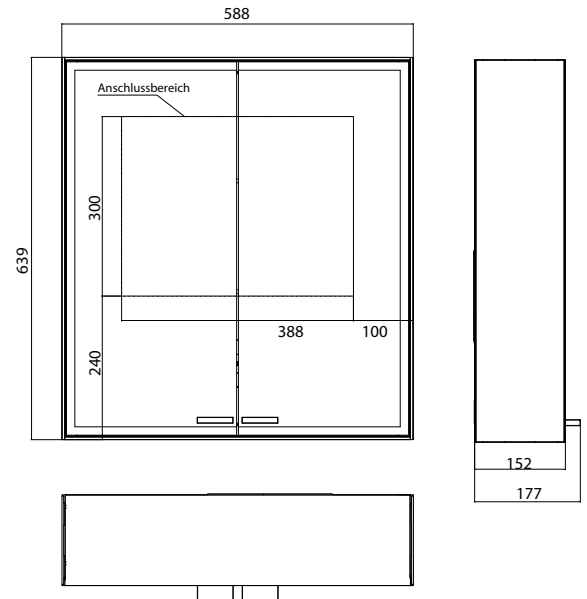

emco prestige 2

PG

Spiegelkast prestige 2, 588 mm, **opbouwmodel**, IP44
Traploze lichtregeling aan/uit, helderheid en lichtkleur (2.700 tot 6.500 K) via drie geïntegreerde tiptoetsen, rondom LED-verlichting, spiegel achterwand, spiegel zijpanelen, 2 traploos verstelbare glasplanchetten, 2 stopcontacten, hoogte: 639 mm
Cabinet a miroir illuminé prestige 2, 588 mm, **modèle murale**, IP 44
Commande de l'éclairage en continu marche/arrêt, luminosité et température de la lumière (2 700 à 6 500 K) via trois panneaux de commande tactiles intégrés, éclairage LED sur le pourtour, paroi arrière en miroir, parois latérales en miroir, 2 tablettes en verre réglables en continu, 2 prises de courant, hauteur : 639 mm

aluminium 9897 070 01 2.341,00 € 2
aluminium

Spiegelkast prestige 2, 615 mm, **inbouwmodel**, IP44
Traploze lichtregeling aan/uit, helderheid en lichtkleur (2.700 tot 6.500 K) via drie geïntegreerde tiptoetsen, rondom LED-verlichting, spiegel achterwand, 2 traploos verstelbare glasplanchetten, 2 stopcontacten, hoogte: 666 mm
Inbouw lichtspiegelkast - svp altijd met montageframe bestellen
Cabinet a miroir illuminé prestige 2, 615 mm, **modèle encastrable**, IP 44
Commande de l'éclairage en continu marche/arrêt, luminosité et température de la lumière (2 700 à 6 500 K) via trois panneaux de commande tactiles intégrés, éclairage LED sur le pourtour, paroi arrière en miroir, 2 tablettes en verre réglables en continu, 2 prises de courant, hauteur : 666 mm
Cabinet à miroir illuminé - encastrable, commandez avec le chassis de montage, svp.

aluminium 9897 071 01 2.459,10 € 2
aluminium
Montageframe 9897 000 06 227,20 € 2
châssis de montage