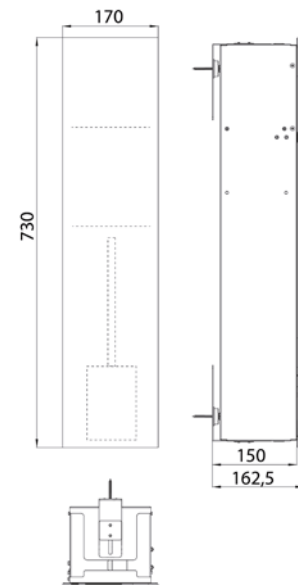

Toiletmodule - inbouwmodule met vakken voor toilet papier en reserverol of vochtige doekjes en geïntegreerde toiletborstelgarnituur, rechts draaiend
Geen montageframe nodig
Module toilette - version encastrable avec compartiment pour porte-papier et porte-papier de réserve ou porte-papier humide et porte-balai de WC intégré.
Rotation de porte droite.
Châssis de montage pas nécessaire.

alpin wit (hoogglans)	9755 274 11	746,00 €	2
alpine-blanc (haute brillant)			
zwart (hoogglans)	9755 275 11	746,00 €	2
noir (haute brillance)			
alpin wit (mat)	9755 284 11	746,00 €	2
alpine-blanc (matte)			
mat zwart	9755 285 11	746,00 €	2
noir mat