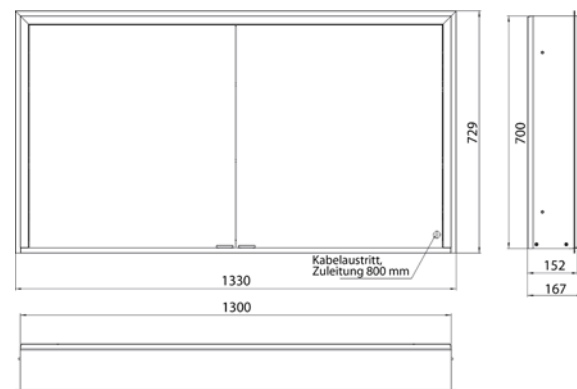

emco prime 3

PG

Spiegelkast prime 3, 1.300 mm, 2 deuren, **opbouwmodel**, IP20

zijpanelen glas, met verspiegelde of witte glazen achterwand, 2 traploos verstelbare glasplanchetten, 2 deuren, 2 stopcontacten, traploze lichtregeling (aan/uit, helderheid en lichtkleur) via drie tiptoetsen geïntegreerd in de glazen achterwand, hoogte: 700 mm, LED-verlichting

Cabinet a miroir illuminé prime 3, 1.300 mm, 2 portes, **Modèle mural**, IP 20
Paroi latérale miroir, avec panneau arrière en verre miroir ou en verre blanc, 2 tablettes réglables en continu, 2 portes, 2 Prises, commande de l'éclairage en continu (marche/arrêt, luminosité et température de la lumière) par trois capteurs tactiles intégrés dans la paroi arrière en verre, hauteur : 700 mm, éclairage LED

aluminium/spiegel	9497 072 06	2.823,60 €	2
aluminium/miroir			
aluminium/wit	9497 073 06	2.823,60 €	2
aluminium/blanc			
zwart/spiegel	9497 143 06	3.258,60 €	2
noir/miroir			

Spiegelkast prime 3, 1.300 mm, 2 deuren, **inbouwmodel**, IP20

met verspiegelde of witte glazen achterwand, 2 traploos verstelbare glasplanchetten, 2 deuren, 2 stopcontacten, traploze lichtregeling (aan/uit, helderheid en lichtkleur) via drie tiptoetsen geïntegreerd in de glazen achterwand, hoogte: 730 mm, LED-verlichting

Inbouw lichtspiegelkast - svp altijd met montageframe bestellen

Cabinet a miroir illuminé prime 3, 1.300 mm, 2 portes, **Modèle encastrable**, IP 20
avec panneau arrière en verre miroir ou en verre blanc, 2 tablettes réglables en continu, 2 portes, 2 Prises, commande de l'éclairage en continu (marche/arrêt, luminosité et température de la lumière) par trois capteurs tactiles intégrés dans la paroi arrière en verre, hauteur : 730 mm, éclairage LED