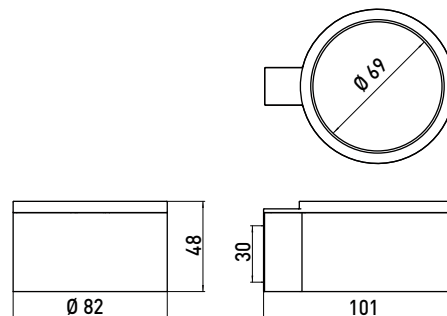

emco universeel artikel

emco articles universels

PG

	<p>Deurplaat „dames en heren“ Pictogramme „dames et hommes“</p>	<p>chromo chromé</p>	<p>3576 000 00</p>	<p>39,20 €</p>	<p>1</p>	
	<p>Deurplaat „heren“ Pictogramme „Hommes“</p>	<p>chromo chromé</p>	<p>3576 000 01</p>	<p>39,20 €</p>	<p>1</p>	
	<p>Deurplaat „dames“ Pictogramme „dames“</p>	<p>chromo chromé</p>	<p>3576 000 02</p>	<p>39,20 €</p>	<p>1</p>	
	<p>Deurplaat „mindervaliden“ Pictogramme „Personnes à mobilité réduite“</p>	<p>chromo chromé</p>	<p>3576 000 03</p>	<p>39,20 €</p>	<p>1</p>	