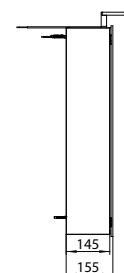

LED-Spiegelkast mee, 800 mm, IP 44, 4.000 K

Opbouwmodel, 2 in hoogte verstelbare glazen planchetten, 2 deuren, 1 stop-contact, 1 schakelaar, hoogte 746 mm, 500 mm, LED-lamp

Cabinet a miroir illuminé mee (LED), 800 mm, IP 44, 4.000 K

version murale, 2 tablettes ajustables, 2 portes, 1 prise, 1 interrupteur, hauteur: 746 mm, 500 mm LED-Applique

aluminium
aluminium

9498 050 51

859,00 € 2

LED-Spiegelkast mee, 1.000 mm, IP 44, 4.000 K

Opbouwmodel, 2 in hoogte verstelbare glazen planchetten, 2 deuren, 1 stop-contact, 1 schakelaar, hoogte 746 mm, 600 mm, LED-lamp

Cabinet a miroir illuminé mee (LED), 1.000 mm, IP 44, 4.000 K

version murale, 2 tablettes ajustables, 2 portes, 1 prise, 1 interrupteur, hauteur: 746 mm, 600 mm LED-Applique

aluminium
aluminium

9498 050 52

937,80 € 2