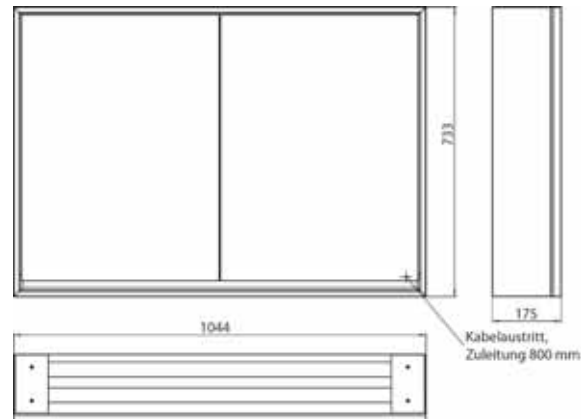

loft LED spiegelkast, 1.000 mm, 2 deuren, **inbouwmodel**, IP 20. rondom LED-verlichting, met verspiegelde of witte glazen achterwand, 2 traploos verstelbare glasplanchetten, 2 deuren, 2 stopcontacten, lichtregeling via 3 tiptoetsen bedienbaar vanaf de buitenkant (aan/uit, helderheid en lichtkleur koud/warm - traploos instelbaar), kabeluitgang naar buiten bij gesloten spiegeldeuren. Hoogte: 733 mm
Inbouw lichtspiegelkast - svp altijd met montageframe bestellen

Armoire de toilette à miroir lumineux lofts, 1 000 mm, 2 portes, **modèle encastrable**, IP 20. Éclairage LED sur le pourtour, avec panneau arrière en verre miroir ou en verre blanc, 2 tablettes réglables en continu, 2 portes, 2 prises, commande de l'éclairage via 3 panneaux de commande capacitifs tactiles pilotables de l'extérieur (marche/arrêt, luminosité et température de la lumière - froid/chaud - réglables en continu, passage de câble vers l'extérieur quand les portes à miroir sont fermées. Hauteur : 733 mm
Cabinet à miroir illuminé - encastrable, commandez avec le châssis de montage, svp.

aluminium/spiegel	9798 051 13	2.481,90 €	2
aluminium/miroir			
aluminium/wit	9798 061 13	2.481,90 €	2
aluminium/blanc			
zwart/spiegel	9798 133 13	2.854,20 €	2
noir/miroir			
Montageframe	9798 000 03	291,40 €	2
châssis de montage