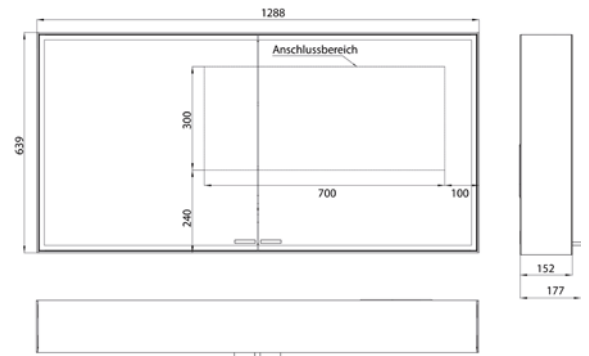

aluminium 9897 071 08 3.534,50 € 2
aluminium
Montageframe 9897 000 22 306,90 € 2
châssis de montage

emco prestige 2

PG

Spiegelkast prestige 2, 1288 mm, **opbouwmodel**, IP44
 Traploze lichtregeling aan/uit, helderheid en lichtkleur (2.700 tot 6.500 K) via drie geïntegreerde tiptoetsen, rondom LED-verlichting, spiegel achterwand, spiegel zijpanelen, 2 traploos verstelbare glasplanchetten, 2 stopcontacten, hoogte: 639 mm
 Cabinet a miroir illuminé prestige 2, 1288 mm, **modèle murale**, IP 44
 Commande de l'éclairage en continu marche/arrêt, luminosité et température de la lumière (2 700 à 6 500 K) via trois panneaux de commande tactiles intégrés, éclairage LED sur le pourtour, paroi arrière en miroir, parois latérales en miroir, 2 tablettes en verre réglables en continu, 2 prises de courant, hauteur : 639 mm

aluminium 9897 070 09 3.534,50 € 2
 aluminium

Spiegelkast prestige 2, 1315 mm, **inbouwmodel**, IP44
 Traploze lichtregeling aan/uit, helderheid en lichtkleur (2.700 tot 6.500 K) via drie geïntegreerde tiptoetsen, rondom LED-verlichting, spiegel achterwand, 2 traploos verstelbare glasplanchetten, 2 stopcontacten, hoogte: 666 mm
 Inbouw lichtspiegelkast - svp altijd met montageframe bestellen
 Cabinet a miroir illuminé prestige 2, 1315 mm, **modèle encastrable**, IP 44
 Commande de l'éclairage en continu marche/arrêt, luminosité et température de la lumière (2 700 à 6 500 K) via trois panneaux de commande tactiles intégrés, éclairage LED sur le pourtour, paroi arrière en miroir, 2 tablettes en verre réglables en continu, 2 prises de courant, hauteur : 666 mm
 Cabinet à miroir illuminé - encastrable, commandez avec le châssis de montage, svp.