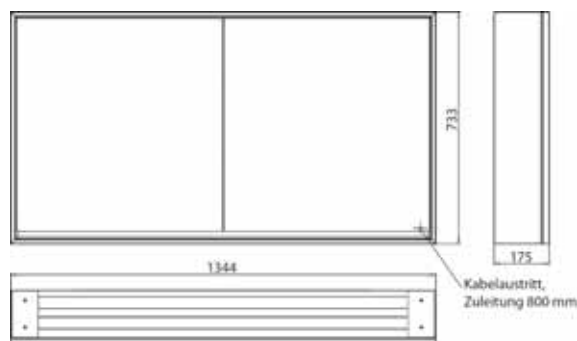

loft LED spiegelkast, 1.300 mm, 2 deuren, **inbouwmodel**, IP 2c0. rondom LED-verlichting, met verspiegelde of witte glazen achterwand, 2 traploos verstelbare glasplanchetten, 2 deuren, 2 stopcontacten, lichtregeling via 3 tiptoetsen bedienbaar vanaf de buitenkant (aan/uit, helderheid en lichtkleur koud/warm - traploos instelbaar), kabeluitgang naar buiten bij gesloten spiegeldeuren. Hoogte: 733 mm
Inbouw lichtspiegelkast - svp altijd met montageframe bestellen

Armoire de toilette à miroir lumineux lofts, 1 300 mm, 2 portes, **modèle encastrable**, IP 20. Éclairage LED sur le pourtour, avec panneau arrière en verre miroir ou en verre blanc, 2 tablettes réglables en continu, 2 portes, 2 prises, commande de l'éclairage via 3 panneaux de commande capacitifs tactiles pilotables de l'extérieur (marche/arrêt, luminosité et température de la lumière - froid/chaud - réglables en continu, passage de câble vers l'extérieur quand les portes à miroir sont fermées. Hauteur : 733 mm
Cabinet à miroir illuminé - encastrable, commandez avec le châssis de montage, svp.

aluminium/spiegel	9798 051 21	3.001,60 €	2
aluminium/miroir			
aluminium/wit	9798 061 21	3.001,60 €	2
aluminium/blanc			
zwart/spiegel	9798 133 21	3.451,80 €	2
noir/miroir			
Montageframe	9798 000 05	304,00 €	2
châssis de montage