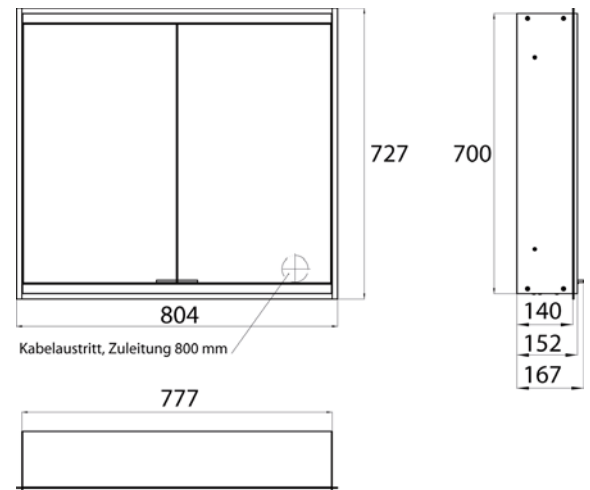

Spiegelkast prime 2, 800 mm, 2 deuren, **inbouwmodel**, IP20
met verspiegelde of witte glazen achterwand, 2 traploos verstelbare glasplanchetten, 2 deuren, 1 stopcontact, traploze lichtregeling (aan/uit, helderheid en lichtkleur) via drie tip-toetsen geïntegreerd in de glazen achterwand, hoogte: 730 mm, LED-verlichting
Inbouw lichtspiegelkast - svp altijd met montageframe bestellen
Cabinet a miroir illuminé prime 2, 800 mm, 2 portes, **Modèle encastrable**, IP 20
avec panneau arrière en verre miroir ou en verre blanc, 2 tablettes réglables en continu, 2 porte, 1 prise de courant, commande de l'éclairage en continu (marche/arrêt, luminosité et température de la lumière) par trois capteurs tactiles intégrés dans la paroi arrière en verre, hauteur : 730 mm, éclairage LED
Cabinet à miroir illuminé - encastrable, commandez avec le châssis de montage, svp.

aluminium/spiegel	9497 062 34	2.032,10 €	2
aluminium/miroir			
aluminium/wit	9497 063 34	2.032,10 €	2
aluminium/blanc			
zwart/spiegel	9497 135 34	2.336,90 €	2
noir/miroir			
Montageframe	9497 000 19	251,40 €	2
châssis de montage