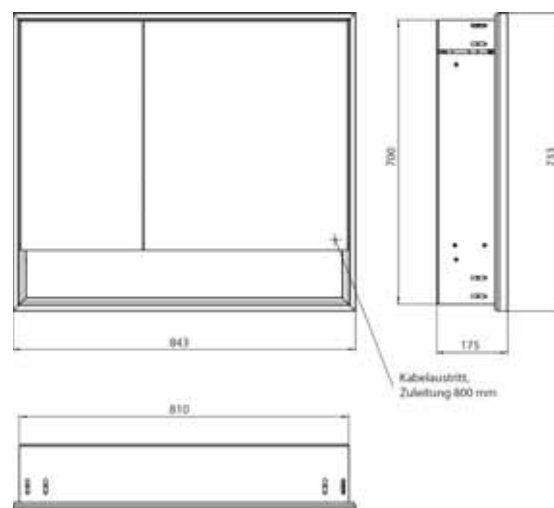

Armoire de toilette à miroir lumineux loft avec compartiment bas, 800 mm, 2 portes, **modèle encastrable**, IP 20. Éclairage LED sur le pourtour, avec panneau arrière en verre miroir ou en verre blanc, 2 tablettes réglables en continu, 2 portes (grande porte à droite), 1 prise, commande de l'éclairage via 3 panneaux de commande capacitifs tactiles pilotables de l'extérieur (marche/arrêt, luminosité et température de la lumière - froid/chaud - réglables en continu, passage de câble vers l'extérieur quand les portes à miroir sont fermées. Compartiment bas ouvert (hauteur : 122 mm) sur toute la largeur avec paroi arrière en miroir. Hauteur : 733 mm Cabinet à miroir illuminé - encastrable, commandez avec le châssis de montage, svp.

aluminium/spiegel	9798 052 09	2.306,10 €	2
aluminium/miroir			
aluminium/wit	9798 062 09	2.306,10 €	2
aluminium/blanc			
zwart/spiegel	9798 135 09	2.652,00 €	2
noir/miroir			
Montageframe	9798 000 02	251,40 €	2
châssis de montage