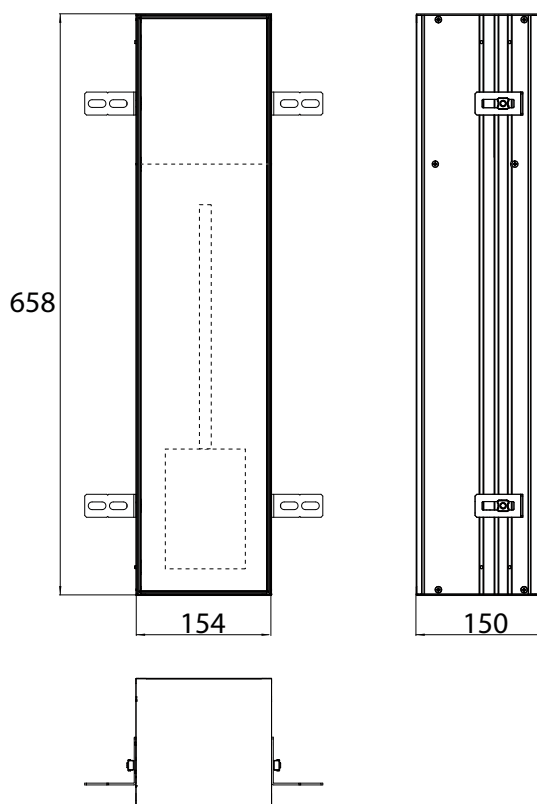

Toiletmodule - inbouwmodel, betegelbare deur (tegel + tegellijm, max 12 mm) met vak voor toiletpapier en geïntegreerde toiletborstelgarnituur, rechts draaiend

Geen montageframe nodig

Module toilette version encastrable, porte à carreler (tuille + adhésif pour tuilles max 12 mm)

avec compartiment pour porte-papier, porte-balai de WC intégré. Rotation de porte droite.

Châssis de montage pas nécessaire.

aluminium
aluminium

9756 110 13

793,60 € 2