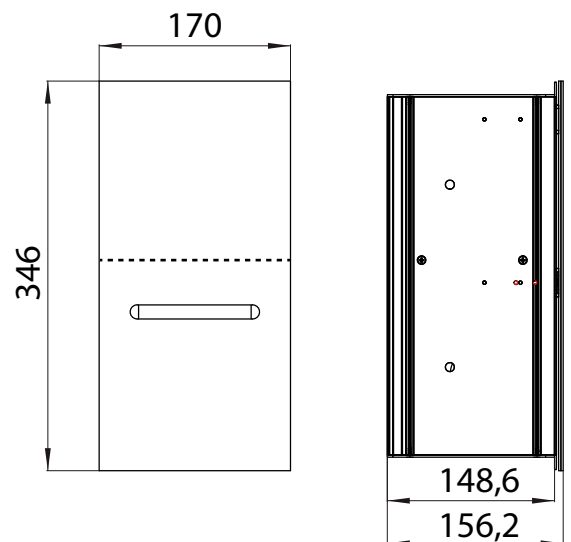

wit	9724 274 21	718,20 €	2
blanc			
zwart	9724 275 21	718,20 €	2
noir			
Montageframe	9725 000 21	110,60 €	2
châssis de montage			

emco asis 2.0

PG

Toiletborstelgarnituurmodule -
inbouwmodel

1 deur, deuraanslag rechts/links
wisselbaar