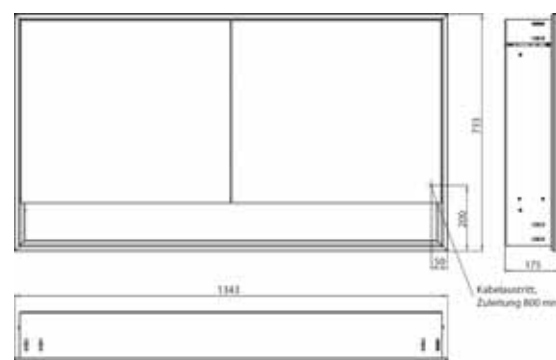

emco loft met ondervak

emco loft avec compartiment bas

PG

loft LED spiegelkast met ondervak, 1.300 mm, 2 deuren, **opbouwmodel**, spiegel zijpanelen, IP 20. Rondom LED-verlichting, met verspiegelde of witte glazen achterwand, 2 traploos verstelbare glasplanchetten, 2 deuren, 2 stopcontacten, lichtregeling via 3 tiptoetsen bedienbaar vanaf de buitenkant (aan/uit, helderheid en lichtkleur koud/warm - traploos instelbaar), kabeluitgang naar buiten bij gesloten spiegeldeuren. Open onderste opbergvak (hoogte: 122 mm) over de gehele breedte met spiegel achterwand. Hoogte: 733 mm

Armoire de toilette à miroir lumineux loft avec compartiment bas, 1 300 mm, 2 portes, **modèle en saillie** avec parois latérales à miroir, IP 20. Éclairage LED sur le pourtour, avec panneau arrière en verre miroir ou en verre blanc, 2 tablettes réglables en continu, 2 portes, 2 prises, commande de l'éclairage via 3 panneaux de commande capacitifs tactiles pilotables de l'extérieur (marche/arrêt, luminosité et température de la lumière - froid/chaud - réglables en continu, passage de câble vers l'extérieur quand les portes à miroir sont fermées. Compartiment bas ouvert (hauteur : 122 mm) sur toute la largeur avec paroi arrière en miroir. Hauteur : 733 mm

aluminium/spiegel	9798 052 20	3.038,30 €	2
aluminium/miroir			
aluminium/wit	9798 062 20	3.038,30 €	2
aluminium/blanc			
zwart/spiegel	9798 135 20	3.494,00 €	2
noir/miroir