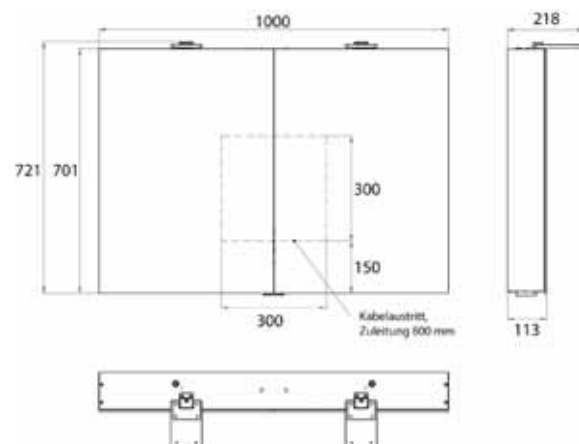

emco flat 2 Style

PG

Spiegelkast Flat 2 Style, LED, 800 mm, IP 20, 22 W, 2.700-6.500 K
opbouwmodel, 4 traploos instelbare planchetten, 2 deuren, 2 stopcontacten, hoogte 721 mm, 2 LED spots (LED- en wastafelverlichting onderzijde apart schakelbaar)

Cabinet a miroir illuminé Flat 2 Style (LED), 800 mm, IP 20, 22 W, 2.700-6.500 K

Modèle apparent, 4 tablettes réglables en continu, 2 portes, 2 prises de courant, hauteur : 721 mm, deux lampes LED à poser (éclairage du lavabo, éclairage de l'imposte pouvant être désactivé séparément)

aluminium 9797 063 03 1.298,90 € 2
aluminium

Spiegelkast Flat 2 Style, LED, 1000 mm, IP 20, 24 W, 2.700-6.500 K
opbouwmodel, 4 traploos instelbare planchetten, 2 deuren, 2 stopcontacten, hoogte 721 mm, 2 LED spots (LED- en wastafelverlichting onderzijde apart schakelbaar)

Cabinet a miroir illuminé Flat 2 Style (LED), 1000 mm, IP 20, 24 W, 2.700-6.500 K

Modèle apparent, 4 tablettes réglables en continu, 2 portes, 2 prises de courant, hauteur : 721 mm, deux lampes LED à poser (éclairage du lavabo, éclairage de l'imposte pouvant être désactivé séparément)

aluminium 9797 063 04 1.441,50 € 2
aluminium