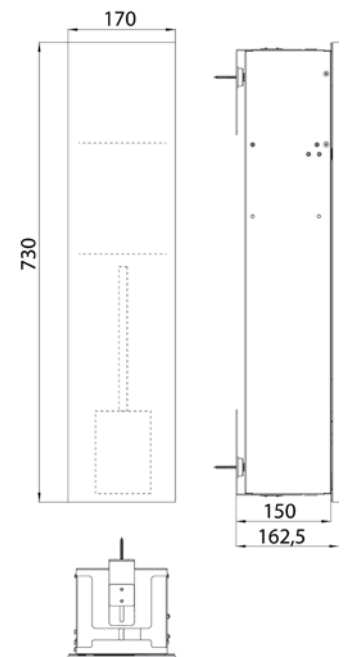

Toiletmodule - inbouwmodule
met vakken voor toiletpapier en reserve-
rol of vochtige doekjes en geïntegreerde
toiletborstelgarnituur, rechts draaiend
Geen montageframe nodig

Module toilette - version encastrable
avec compartiment pour porte-papier et
porte-papier de réserve ou porte-papier
humide et porte-balai de WC intégré.
Rotation de porte droite.
Châssis de montage pas nécessaire.

alpin wit (mat)	9755 513 11	596,00 €	2
alpine-blanc (matte)			
mat zwart	9755 514 11	596,00 €	2
noir mat			
diamant grijs (mat)	9755 515 11	596,00 €	2
gris diamant (matte)