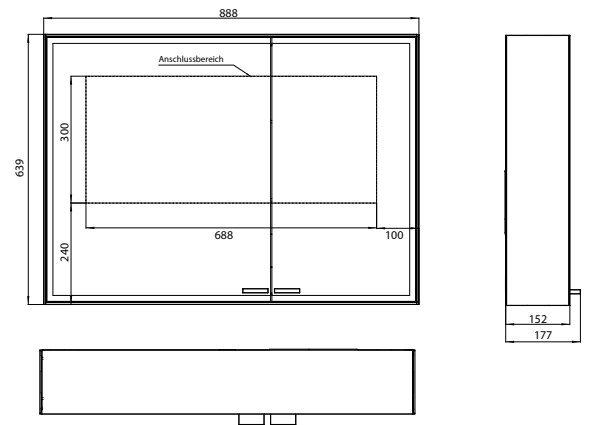

emco prestige 2

PG

Spiegelkast prestige 2, 888 mm, **opbouwmodel**, brede deur aan de linkerkant, IP44
Traploze lichtregeling aan/uit, helderheid en lichtkleur (2.700 tot 6.500 K) via drie geïntegreerde tiptoetsen, rondom LED-verlichting, spiegel achterwand, spiegel zijpanelen, 2 traploos verstelbare glasplanchetten, 2 stopcontacten, hoogte: 639 mm
Cabinet a miroir illuminé prestige 2, 888 mm, **modèle murale**, grande porte à gauche, IP 44
Commande de l'éclairage en continu marche/arrêt, luminosité et température de la lumière (2 700 à 6 500 K) via trois panneaux de commande tactiles intégrés, éclairage LED sur le pourtour, paroi arrière en miroir, parois latérales en miroir, 2 tablettes en verre réglables en continu, 2 prises de courant, hauteur : 639 mm

aluminium 9897 070 05 2.872,20 € 2
aluminium

Spiegelkast prestige 2, 915 mm, **inbouwmodel**, brede deur aan de linkerkant, IP44
Traploze lichtregeling aan/uit, helderheid en lichtkleur (2.700 tot 6.500 K) via drie geïntegreerde tiptoetsen, rondom LED-verlichting, spiegel achterwand, 2 traploos verstelbare glasplanchetten, 2 stopcontacten, hoogte: 666 mm
Inbouw lichtspiegelkast - svp altijd met montageframe bestellen
Cabinet a miroir illuminé prestige 2, 915 mm, **modèle encastrable**, grande porte à gauche, IP 44. Commande de l'éclairage en continu marche/arrêt, luminosité et température de la lumière (2 700 à 6 500 K) via trois panneaux de commande tactiles intégrés, éclairage LED sur le pourtour, paroi arrière en miroir, 2 tablettes en verre réglables en continu, 2 prises de courant, hauteur : 666 mm
Cabinet à miroir illuminé - encastrable, commandez avec le châssis de montage, svp.

aluminium 9897 071 05 3.023,10 € 2
aluminium
Montageframe 9897 000 07 263,00 € 2
châssis de montage