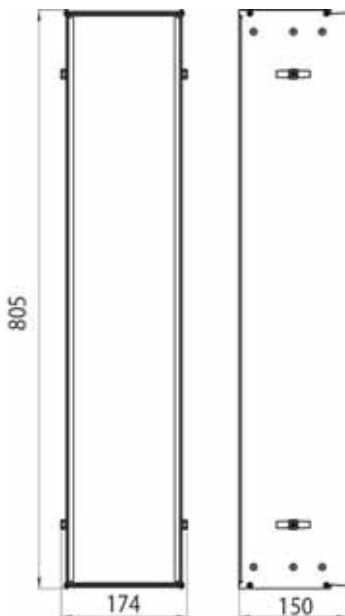

montageframe
voor asis-modules met 809 mm
Inbouwmodule svp altijd met
montageframe bestellen
Châssis de montage
pour modules Asis avec 809 mm
Commandez le module encastré
toujours avec le châssis de montage, svp

Montageframe	9750 000 51	145,50 €	2
châssis de montage