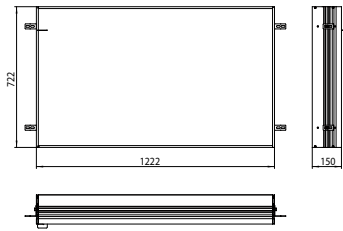

emco prime 3

PG

montageframe
voor spiegelkast prime 3, 1.200 mm
Châssis de montage
pour armoire de toilette lumineuse
prime, 1.200 mm

Montageframe 9497 000 13 299,30 € 2
châssis de montage