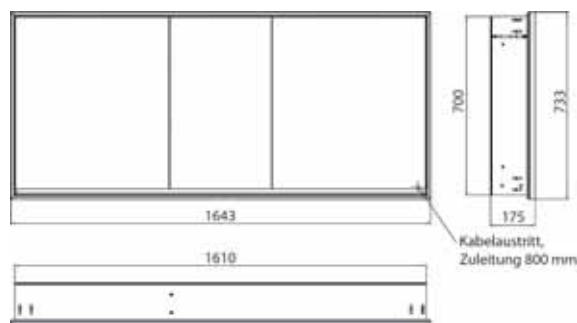

loft LED spiegelkast, 1.600 mm, 3 deuren, **opbouwmodel**, spiegel zijpanelen, IP 20. rondom LED-verlichting, met verspiegelde of witte glazen achterwand, 4 traploos verstelbare planken, 3 deuren, 2 stopcontacten, lichtregeling via 3 tip-toetsen bedienbaar vanaf de buitenkant (aan/uit, helderheid en lichtkleur koud/warm - traploos instelbaar), kabeluitgang naar buiten bij gesloten spiegeldeuren. Hoogte: 733 mm

Armoire de toilette à miroir lumineux loft, 1 600 mm, 3 portes, **modèle en saillie** avec parois latérales à miroir, IP 20. Éclairage LED sur le pourtour, avec panneau arrière en verre miroir ou en verre blanc, 2 tablettes réglables en continu, 3 portes, 2 prises, commande de l'éclairage via 3 panneaux de commande capacitifs tactiles pilotables de l'extérieur (marche/arrêt, luminosité et température de la lumière - froid/chaud - réglables en continu, passage de câble vers l'extérieur quand les portes à miroir sont fermées. Hauteur : 733 mm

aluminium/spiegel	9798 051 22	3.488,60 €	2
aluminium/miroir			
aluminium/wit	9798 061 22	3.488,60 €	2
aluminium/blanc			
zwart/spiegel	9798 133 22	4.011,90 €	2
noir/miroir			

loft LED spiegelkast, 1.600 mm, 3 deuren, **inbouwmodel**, IP 20. rondom LED-verlichting, met verspiegelde of witte glazen achterwand, 4 traploos verstelbare planken, 3 deuren, 2 stopcontacten, lichtregeling via 3 tip-toetsen bedienbaar vanaf de buitenkant (aan/uit, helderheid en lichtkleur koud/warm - traploos instelbaar), kabeluitgang naar buiten bij gesloten spiegeldeuren. Hoogte: 733 mm

Inbouw lichtspiegelkast - svp altijd met montageframe bestellen