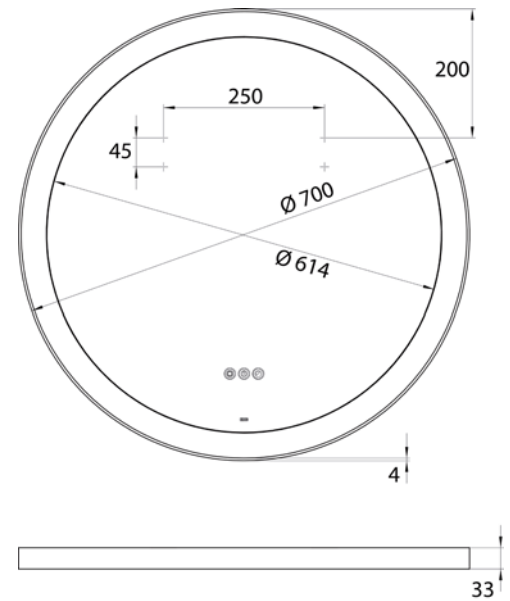

Round spiegel, Ø 900 mm
Spiegel met indirecte LED verlichting, metalen frame. Lichtregeling (aan/uit, helderheid, lichtkleur) via drie in het spiegeloppervlak geïntegreerde toetsen, 2.700 - 6.500 K, IP44.

Miroir lumineux - à éclairage LED round, Ø 900 mm

Surface du miroir, cadre métallique en blanc avec éclairage périphérique interne à LED. Commande de l'éclairage (marche/arrêt, luminosité, couleur de la lumière) par trois capteurs tactiles intégrés dans la surface du miroir.

wit
blanc

4413 009 09

1.157,10 € 2