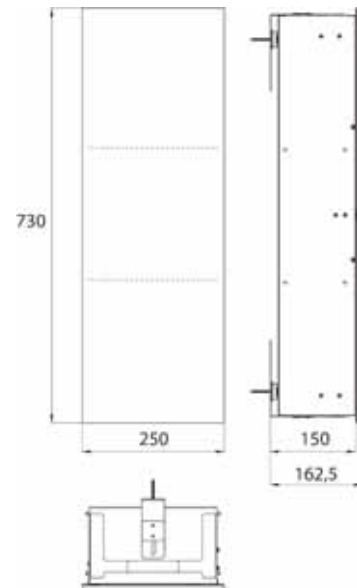

Kastmodule - inbouwmodel
met 2 glazen planchetten,
scharnier links.
Geen montageframe nodig
Module armoire - version encastrable
avec 2 étagères en verre,
Rotation de porte gauche.
Châssis de montage pas nécessaire.

alpin wit (hoogglans)	9755 274 06	745,00 €	2
alpine-blanc (haute brillant)			
zwart (hoogglans)	9755 275 06	745,00 €	2
noir (haute brillance)			
alpin wit (mat)	9755 284 06	745,00 €	2
alpine-blanc (matte)			
mat zwart	9755 285 06	745,00 €	2
noir mat