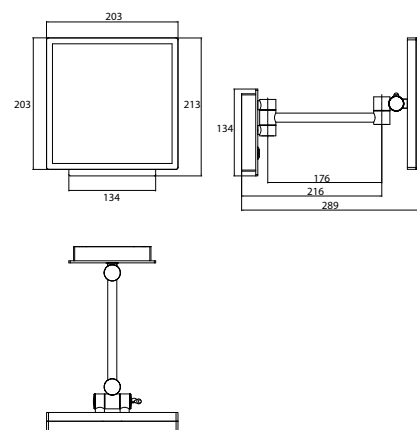

Scheerspiegel
3-voudig, vierkant, 203x203 mm. LED verlichting, wandmodel, 1-armig, verlichte tiptoets, aan/uit, lichtkleur in 2 standen instelbaar, IP 44.

Miroir pour rasage et maquillage avec éclairage LED
Avec capteur tactile (marche/arrêt, changement de couleur), raccordement direct, carré, 203 x 203 mm, grossissement: x3, IP 44

chrom
chromé
zwart
noir

1094 060 11

266,30 € 2

1094 133 09

323,40 € 2