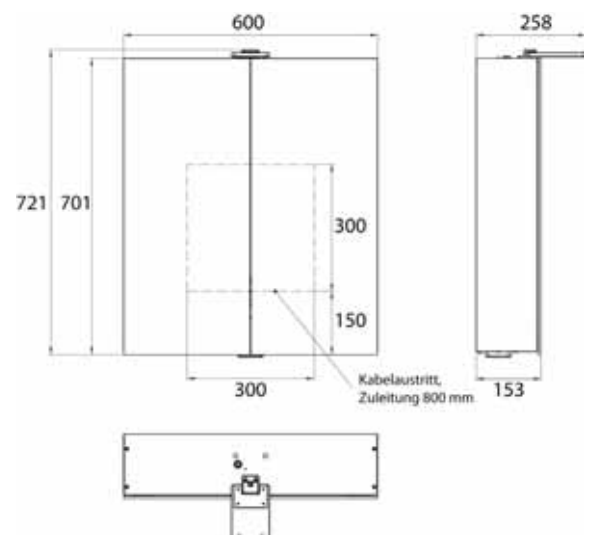

emco pure 2 Style

PG

Spiegelkast Pure 2 Style, LED, 600 mm, IP 20, 14 W, 2.700-6.500 K

opbouwmodel, 4 traploos instelbare planchetten, 1 deur, 2 stopcontacten, hoogte 721 mm, 1 LED spot (LED- en wastafelverlichting onderzijde apart schakelbaar)

Cabinet a miroir illuminé Pure 2 Style (LED), 600 mm, IP 20, 14 W, 2.700-6.500 K

modèle apparent, 4 tablettes réglables en continu, 1 porte, 2 prises de courant, hauteur : 721 mm, une lampe LED à poser (éclairage du lavabo, lucarne pouvant être éteinte séparément)

aluminium
aluminium

9797 053 01

1.227,20 € 2

Spiegelkast Pure 2 Style, LED, 600 mm, IP 20, 14 W, 2.700-6.500 K

opbouwmodel, 4 traploos instelbare planchetten, 2 deuren, 2 stopcontacten, hoogte 721 mm, 1 LED spot (LED- en wastafelverlichting onderzijde apart schakelbaar)

Cabinet a miroir illuminé Pure 2 Style (LED), 600 mm, IP 20, 14 W, 2.700-6.500 K

modèle apparent, 4 tablettes réglables en continu, 2 portes, 2 prises de courant, hauteur : 721 mm, une lampe LED à poser (éclairage du lavabo, lucarne pouvant être éteinte séparément)

aluminium
aluminium

9797 053 02

1.284,60 € 2