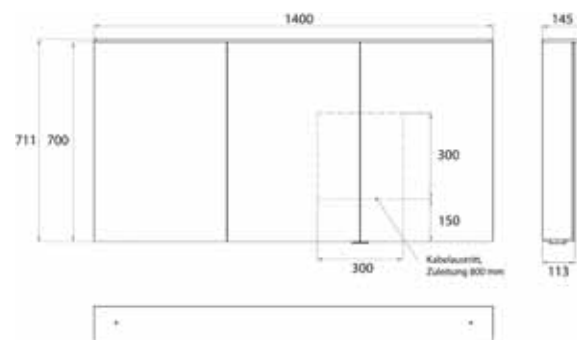

emco flat 2 Design

PG

Spiegelkast Flat 2 Design, LED, 1200 mm, IP 20, 27 W, 2.700-6.500 K

opbouwmodel, 4 traploos instelbare planchetten, 2 deuren, 2 stopcontacten, hoogte 711 mm, LED strook (LED- en wastafelverlichting onderzijde apart schakelbaar)

Cabinet a miroir illuminé Flat 2 Design (LED), 1200 mm, IP 20, 27 W, 2.700-6.500 K

Modèle apparent, 4 tablettes réglables en continu, 2 portes, 2 prises de courant, hauteur : 711 mm, avec voile lumineux (éclairage du lavabo, lanterneau pouvant être éteint séparément)

aluminium
aluminium

9797 064 05

1.739,40 €

2

Spiegelkast Flat 2 Design, LED, 1400 mm, IP 20, 31 W, 2.700-6.500 K

opbouwmodel, 6 traploos instelbare planchetten, 3 deuren, 2 stopcontacten, hoogte 711 mm, LED strook (LED- en wastafelverlichting onderzijde apart schakelbaar)

Cabinet a miroir illuminé Flat 2 Design (LED), 1400 mm, IP 20, 31 W, 2.700-6.500 K

Modèle apparent, 6 tablettes réglables en continu, 3 portes, 2 prises de courant, hauteur : 711 mm, avec voile lumineux (éclairage du lavabo, lanterneau pouvant être éteint séparément)

aluminium
aluminium

9797 064 06

2.134,60 €

2