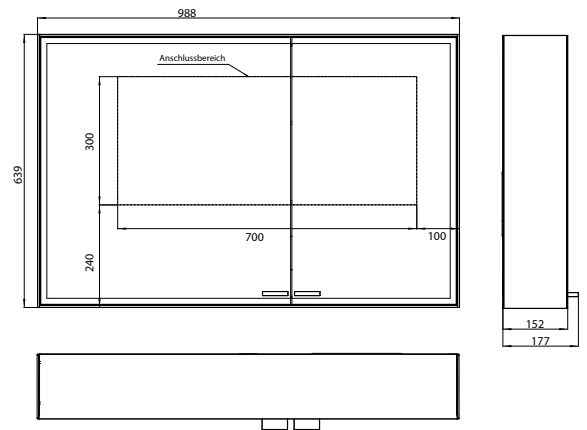

emco prestige 2

PG

Spiegelkast prestige 2, 988 mm, **opbouwmodel**, brede deur aan de linkerkant, IP44
Traploze lichtregeling aan/uit, helderheid en lichtkleur (2.700 tot 6.500 K) via drie geïntegreerde tiptoetsen, rondom LED-verlichting, spiegel achterwand, spiegel zijpanelen, 2 traploos verstelbare glasplanchetten, 2 stopcontacten, hoogte: 639 mm
Cabinet a miroir illuminé prestige 2, 988 mm, **modèle murale**, grande porte à gauche, IP 44
Commande de l'éclairage en continu marche/arrêt, luminosité et température de la lumière (2 700 à 6 500 K) via trois panneaux de commande tactiles intégrés, éclairage LED sur le pourtour, paroi arrière en miroir, parois latérales en miroir, 2 tablettes en verre réglables en continu, 2 prises de courant, hauteur : 639 mm

aluminium 9897 070 07 3.016,60 € 2
aluminium

Spiegelkast prestige 2, 1015 mm, **inbouwmodel**, brede deur aan de linkerkant, IP44
Traploze lichtregeling aan/uit, helderheid en lichtkleur (2.700 tot 6.500 K) via drie geïntegreerde tiptoetsen, rondom LED-verlichting, spiegel achterwand, 2 traploos verstelbare glasplanchetten, 2 stopcontacten, hoogte: 666 mm
Inbouw lichtspiegelkast - svp altijd met montageframe bestellen
Cabinet a miroir illuminé prestige 2, 1015 mm, **modèle encastrable**, grande porte à gauche, IP 44
Commande de l'éclairage en continu marche/arrêt, luminosité et température de la lumière (2 700 à 6 500 K) via trois panneaux de commande tactiles intégrés, éclairage LED sur le pourtour, paroi arrière en miroir, 2 tablettes en verre réglables en continu, 2 prises de courant, hauteur : 666 mm
Cabinet à miroir illuminé - encastrable, commandez avec le châssis de montage, svp.

aluminium 9897 071 07 3.154,30 € 2
aluminium
Montageframe 9897 000 21 298,80 € 2
châssis de montage