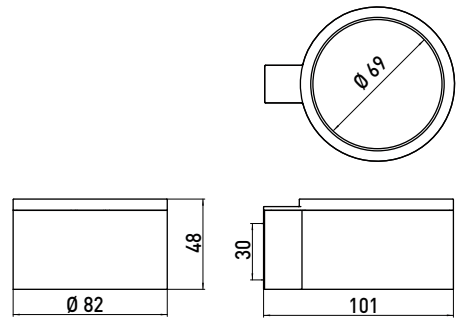

emco system 2

PG

	Haardroger Wandmodel, 1.600 W, met Cool-functie, met vaste wandhouder, aan-uit schakelaar Sèche cheveux Type mural, 1.600 W, avec cool-fuction, fixation murale	wit blanc	3559 139 02	97,50 € 1
	Haardroger met cool-functie, 1600W, spiraalsnoer (2,0 m) met stekker Sèche cheveux avec cool-fuction, 1600 W, cable (2,0 m) avec prise	chrom/zwart chromé/noir	3559 212 01	64,30 € 1
	Wandhouder voor 3559 212 01 binnendiameter: 69 mm Support pour 3559 212 01 diamètre intérieur 69 mm	chrom chromé	3559 001 00	69,70 € 1
	Houder voor vochtige doekjes Boite à papier humide	chrom chromé	3539 001 01	80,50 € 1