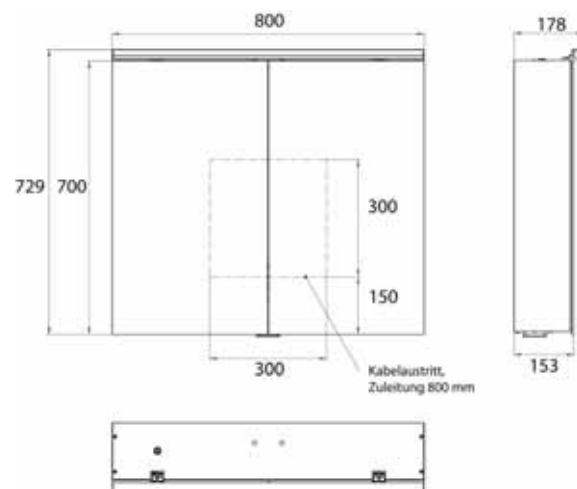

Spiegelkast Pure 2 Classic, LED, 1000 mm, IP 20, 22 W, 2.700-6.500 K

opbouwmodel, 4 traploos instelbare planchetten, 2 deuren, 2 stopcontacten, hoogte 729 mm, LED balk (LED- en wastafelverlichting onderzijde apart schakelbaar)

Cabinet a miroir illuminé Pure 2 Classic (LED), 1000 mm, IP 20, 22 W, 2.700-6.500 K

Modèle apparent, 4 tablettes réglables en continu, 2 portes, 2 prises de courant, hauteur : 729 mm, avec éclairage LED à poser (éclairage du lavabo, éclairage de l'imposte pouvant être désactivé séparément)

aluminium
aluminium

9797 055 04

1.357,90 €

2