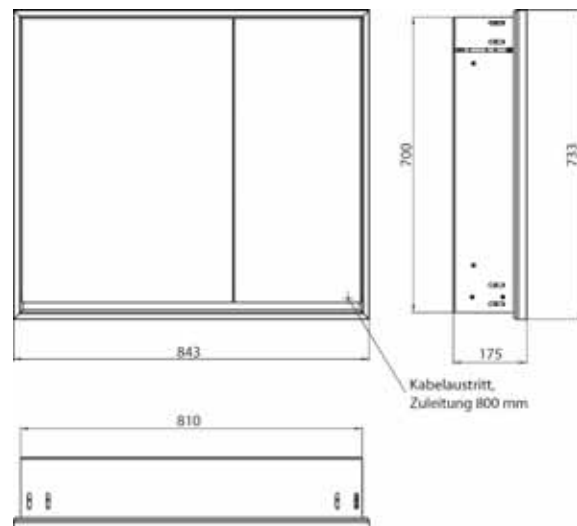

loft LED spiegelkast, 800 mm, 2 deuren, **inbouwmodel**, IP 20. Rondom LED-verlichting, met verspiegelde of witte glazen achterwand, 2 traploos verstelbare glasplanchetten, 2 deuren (brede deur aan de linkerkant), 1 stopcontact, lichtregeling via 3 tiptoesten bedienbaar vanaf de buitenkant (aan/uit, lichtsterkte en lichtkleur koud/warm - traploos instelbaar), kabeluitgang naar buiten bij gesloten spiegeldeuren. Hoogte: 733 mm

Inbouw lichtspiegelkast - svp altijd met montageframe bestellen

Armoire de toilette à miroir lumineux lofts, 800 mm, 2 portes, **modèle encastrable**, IP 20. Éclairage LED sur le pourtour, avec panneau arrière en verre miroir ou en verre blanc, 2 tablettes réglables en continu, 2 portes (grande porte à gauche), 1 prise, commande de l'éclairage via 3 panneaux de commande capacitifs tactiles pilotables de l'extérieur (marche/arrêt, luminosité et température de la lumière - froid/chaud - réglables en continu, passage de câble vers l'extérieur quand les portes à miroir sont fermées. Hauteur : 733 mm
Cabinet à miroir illuminé - encastrable, commandez avec le chassis de montage, svp.

aluminium/spiegel	9798 051 11	2.306,10 €	2
aluminium/miroir			
aluminium/wit	9798 061 11	2.306,10 €	2
aluminium/blanc			
zwart/spiegel	9798 133 11	2.652,00 €	2
noir/miroir			
Montageframe	9798 000 02	251,40 €	2
châssis de montage