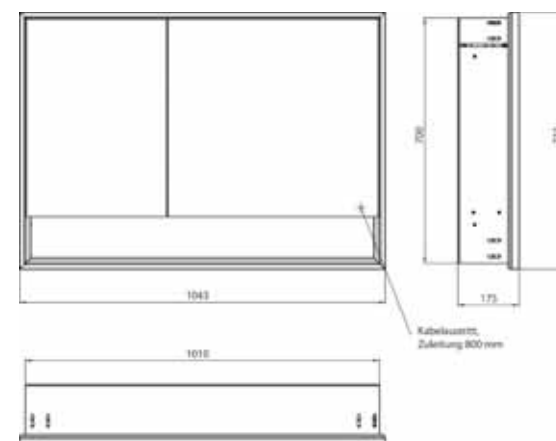

emco loft met ondervak

emco loft avec compartiment bas

PG

loft LED spiegelkast met ondervak, 1.000 mm, 2 deuren, **opbouwmodel**, spiegel zijpanelen, IP 20. Rondom LED-verlichting, met verspiegelde of witte glazen achterwand, 2 traploos verstelbare glasplanchetten, 2 deuren (brede deur aan de rechterkant), 2 stopcontacten, lichtregeling via 3 tiptoesten bedienbaar vanaf de buitenkant (aan/uit, lichtsterkte en lichtkleur koud/warm - traploos instelbaar), kabeluitgang naar buiten bij gesloten spiegeldeuren. Open onderste opbergvak (hoogte: 122 mm) over de gehele breedte met spiegel achterwand. Hoogte: 733 mm

Armoire de toilette à miroir lumineux loft avec compartiment bas, 1 000 mm, 2 portes, **modèle en saillie** avec parois latérales à miroir, IP 20. Éclairage LED sur le pourtour, avec panneau arrière en verre miroir ou en verre blanc, 2 tablettes réglables en continu, 2 portes (grande porte à droite), 2 prises, commande de l'éclairage via 3 panneaux de commande capacitifs tactiles pilotables de l'extérieur (marche/arrêt, luminosité et température de la lumière - froid/chaud - réglables en continu, passage de câble vers l'extérieur quand les portes à miroir sont fermées. Compartiment bas ouvert (hauteur : 122 mm) sur toute la largeur avec paroi arrière en miroir. Hauteur : 733 mm

aluminium/spiegel	9798 052 14	2.511,10 €	2
aluminium/miroir			
aluminium/wit	9798 062 14	2.511,10 €	2
aluminium/blanc			
zwart/spiegel	9798 135 14	2.887,80 €	2
noir/miroir