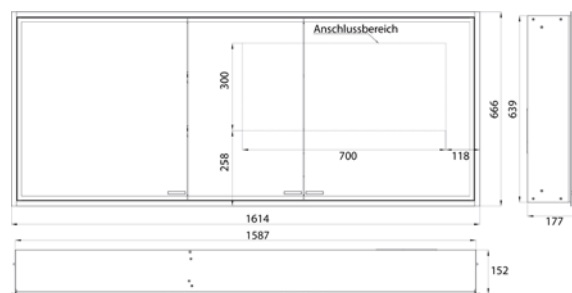

emco prestige 2

PG

Spiegelkast prestige 2, 1588 mm, **opbouwmodel**, IP44
Traploze lichtregeling aan/uit, helderheid en lichtkleur (2.700 tot 6.500 K) via drie geïntegreerde tiptoetsen, rondom LED-verlichting, spiegel achterwand, spiegel zijpanelen, 2 traploos verstelbare glasplanchetten, 2 stopcontacten, hoogte: 639 mm

Cabinet a miroir illuminé prestige 2, 1588 mm, **modèle murale**, IP 44
Commande de l'éclairage en continu marche/arrêt, luminosité et température de la lumière (2 700 à 6 500 K) via trois panneaux de commande tactiles intégrés, éclairage LED sur le pourtour, paroi arrière en miroir, parois latérales en miroir, 2 tablettes en verre réglables en continu, 2 prises de courant, hauteur : 639 mm

aluminium 9897 070 10 4.478,90 € 2
aluminium

Spiegelkast prestige 2, 1615 mm, **inbouwmodel**, IP44
Traploze lichtregeling aan/uit, helderheid en lichtkleur (2.700 tot 6.500 K) via drie geïntegreerde tiptoetsen, rondom LED-verlichting, spiegel achterwand, 2 traploos verstelbare glasplanchetten, 2 stopcontacten, hoogte: 666 mm
Inbouw lichtspiegelkast - svp altijd met montageframe bestellen

Cabinet a miroir illuminé prestige 2, 1615 mm, **modèle encastrable**, IP 44
Commande de l'éclairage en continu marche/arrêt, luminosité et température de la lumière (2 700 à 6 500 K) via trois panneaux de commande tactiles intégrés, éclairage LED sur le pourtour, paroi arrière en miroir, 2 tablettes en verre réglables en continu, 2 prises de courant, hauteur : 666 mm
Cabinet à miroir illuminé - encastrable, commandez avec le châssis de montage, svp.

aluminium 9897 071 10 4.682,20 € 2
aluminium
Montageframe 9897 000 23 359,20 € 2
châssis de montage