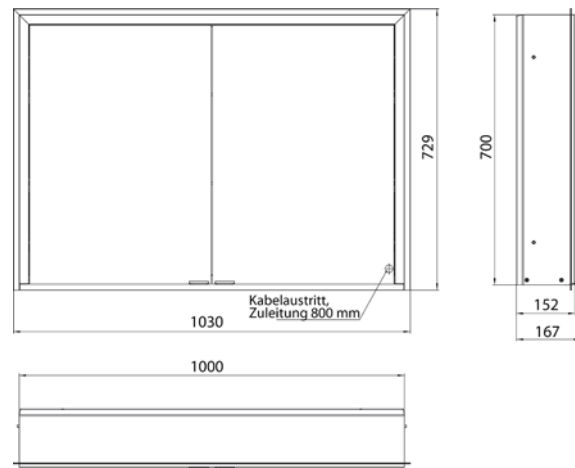

Spiegelkast prime 3, 1.000 mm, 2 deuren, **inbouwmodel**, IP20

met verspiegelde of witte glazen achterwand, 2 traploos verstelbare glasplanchetten, 2 deuren, 2 stopcontacten, traploze lichtregeling (aan/uit, helderheid en lichtkleur) via drie tiptoetsen geïntegreerd in de glazen achterwand, hoogte: 730 mm, LED-verlichting

Inbouw lichtspiegelkast - svp altijd met montageframe bestellen

Cabinet a miroir illuminé prime 3, 1.000 mm, 2 portes, **Modèle encastrable**, IP 20
avec panneau arrière en verre miroir ou en verre blanc, 2 tablettes réglables en continu, 2 portes, 2 Prises, commande de l'éclairage en continu (marche/arrêt, luminosité et température de la lumière) par trois capteurs tactiles intégrés dans la paroi arrière en verre, hauteur : 730 mm, éclairage LED

Cabinet à miroir illuminé - encastrable, commandez avec le châssis de montage, svp.

aluminium/spiegel	9497 172 04	2.293,70 €	2
aluminium/miroir			
aluminium/wit	9497 173 04	2.293,70 €	2
aluminium/blanc			
zwart/spiegel	9497 144 04	2.649,00 €	2
noir/miroir			
Montageframe	9497 000 12	291,40 €	2
châssis de montage