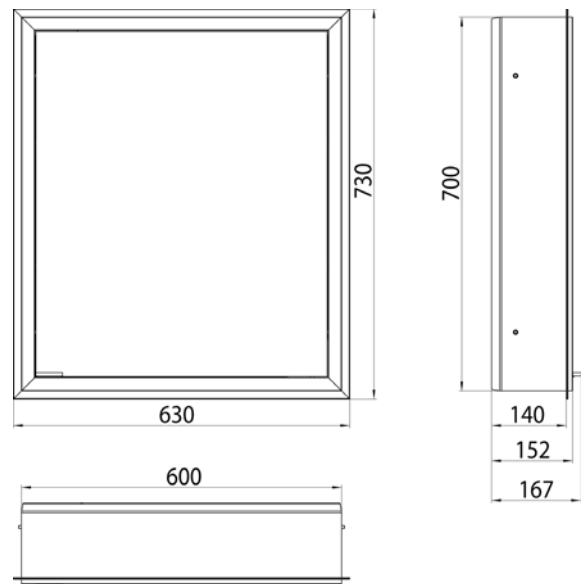

Spiegelkast prime, 600 mm, 1 deur, **inbouwmodel**, IP20
met verspiegelde of witte glazen achterwand, 2 traploos verstelbare glasplanchetten, 1 deur (rechts scharnierend), 1 stopcontact, traploze lichtregeling (aan/uit, helderheid en lichtkleur) via drie tiptoetsen geïntegreerd in de glazen achterwand, hoogte: 730 mm, LED-verlichting
Inbouw lichtspiegelkast - svp altijd met montageframe bestellen

Cabinet a miroir illuminé prime, 600 mm, 1 porte, **Modèle encastrable**, IP 20
avec panneau arrière en verre miroir ou en verre blanc, 2 tablettes réglables en continu, 1 porte (Fermeture de porte droite), 1 prise de courant, commande de l'éclairage en continu (marche/arrêt, luminosité et température de la lumière) par trois capteurs tactiles intégrés dans la paroi arrière en verre, hauteur : 730 mm, éclairage LED

Cabinet à miroir illuminé - encastrable, commandez avec le châssis de montage, svp.

aluminium/spiegel	9497 062 70	1.882,70 €	2
aluminium/miroir			
aluminium/wit	9497 063 70	1.882,70 €	2
aluminium/blanc			
zwart/spiegel	9497 135 70	2.170,30 €	2
noir/miroir			
Montageframe	9497 000 10	221,60 €	2
châssis de montage