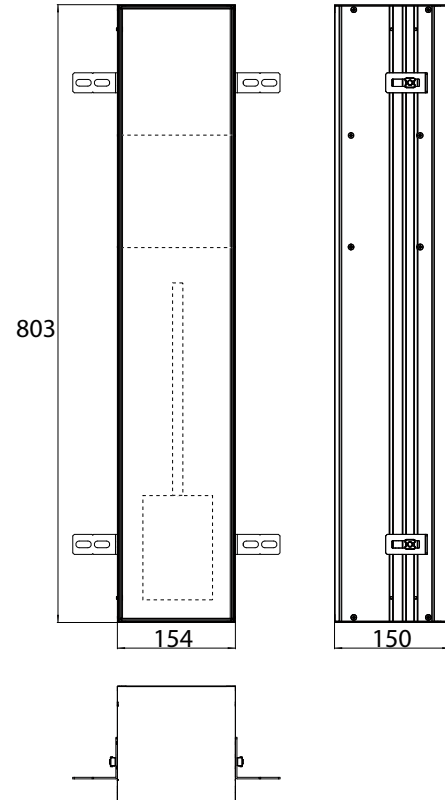

Toiletmodule - inbouwmodel, betegelbare deur (tegel + tegellijm, max 12 mm) met vakken voor toiletpapier en reserve-rol of vochtige doekjes en geïntegreerde toiletborstelgarnituur, links draaiend
Geen montageframe nodig

Module toilette version encastrable, porte à carreler (tuille + adhésif pour tuilles max 12 mm) avec compartiment pour porte-papier et porte-papier de réserve ou porte-papier humide et porte-balai de WC intégré. Rotation de porte gauche. Châssis de montage pas nécessaire.

aluminium
aluminium

9756 110 10

873,70 € 2