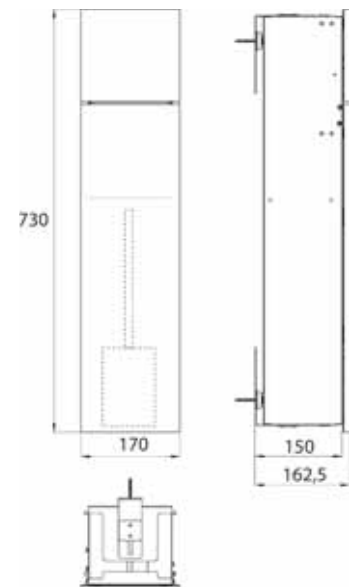

Toiletmodule - inbouwmodule met vakken voor toilet papier en reserverol of vochtige doekjes en geïntegreerde toiletborstelgarnituur, rechts draaiend
Geen montageframe nodig
Module toilette - version encastrable avec compartiment pour porte-papier et porte-papier de réserve ou porte-papier humide et porte-balai de WC intégré.
Rotation de porte droite.
Châssis de montage pas nécessaire.

alpin wit (hoogglans)	9755 274 01	746,00 €	2
alpine-blanc (haute brillant)			
zwart (hoogglans)	9755 275 01	746,00 €	2
noir (haute brillance)			
alpin wit (mat)	9755 284 01	746,00 €	2
alpine-blanc (matte)			
mat zwart	9755 285 01	746,00 €	2
noir mat