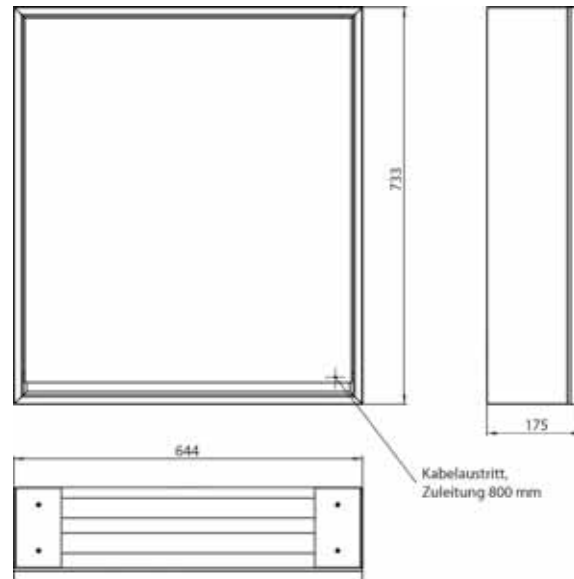

loft LED spiegelkast, 600 mm, 1 deur, **opbouwmodel**, spiegel zijpanelen, IP 20. rondom LED-verlichting, met verspiegelde of witte glazen achterwand, 2 traploos verstelbare glasplanchetten, 1 deur (links scharnierend), 1 stopcontact, lichtregeling via 3 tiptoesten bedienbaar vanaf de buitenkant (aan/uit, helderheid en lichtkleur koud/warm - traploos verstelbaar), kabeluitgang naar buiten bij gesloten spiegeldeuren.
Hoogte: 733 mm

Armoire de toilette à miroir lumineux loft, 600 mm, 1 porte, **modèle en saillie** avec parois latérales à miroir, IP 20. Éclairage LED sur le pourtour, avec panneau arrière en verre miroir ou en verre blanc, 2 tablettes réglables en continu, 1 porte (ouverture de porte à gauche), 1 prise, commande de l'éclairage via 3 panneaux de commande capacitifs tactiles pilotables de l'extérieur (marche/arrêt, luminosité et température de la lumière - froid/chaud - réglables en continu, passage de câble vers l'extérieur quand les portes à miroir sont fermées.
Hauteur : 733 mm

aluminium/spiegel	9798 051 00	2.020,60 €	2
aluminium/miroir			
aluminium/wit	9798 061 00	2.020,60 €	2
aluminium/blanc			
zwart/spiegel	9798 133 00	2.323,70 €	2
noir/miroir