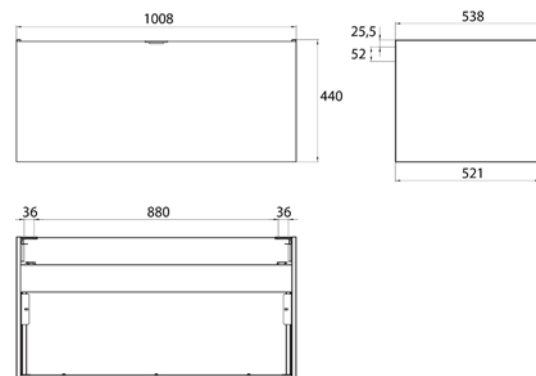

emco wastafels evo 1.000 mm

emco lavabo evo 1.000 mm

PG

Wastafel (gegoten mineraalhart), 1.000 mm
Passend bij wastafelonderkast 9583 274 20 en 9583 275 20.
Zonder overloop. Geschikt voor Geberit Clou systeem: alleen in combinatie met 1-gats wastafelmengkraan met wastestang, Geberit Clou (261.535.00.1) en ruimtebesparende sifon (bijv. Viega 704292).

Lavabo (fonte minérale), 1.000 mm pour meubles vasques 9583 274 20 et 9583 275 20.

Sans trop-plein. Compatible Geberit Clou: uniquement en association avec une robinetterie pour vasque 1 trou avec tirette, Geberit Clou (261.535.00.1) et siphon avec gain de place (ex.: Viega 704292)

zonder kraangat sans trou de robinet	9577 114 30	830,20 €	2
met 1 kraangat avec 1 trou de robinet	9577 114 31	830,20 €	2
met 2 kraangaten avec 2 trous de robinet	9577 114 32	830,20 €	2
met 3 kraangaten avec 3 trous de robinet	9577 114 33	830,20 €	2

Wastafelonderkast met schuiflade, 1000 mm, korpus hoogglans gelakt, glazen front, greep chrom, passend bij wastafel 9577 114 30/31/32/33
Opbergstelsysteem optioneel te verkrijgen.
Meuble sous-lavabo, 1.000 mm. Corps en façades laquées, haute brillance, assorti aux lavabos 9577 114 30/31/32/33.
Coulissant avec façade en verre (ESG) et poignée en chrome.
Système de rangement disponible en option.

wit blanc	9583 274 20	1.293,50 €	2
zwart noir	9583 275 20	1.293,50 €	2