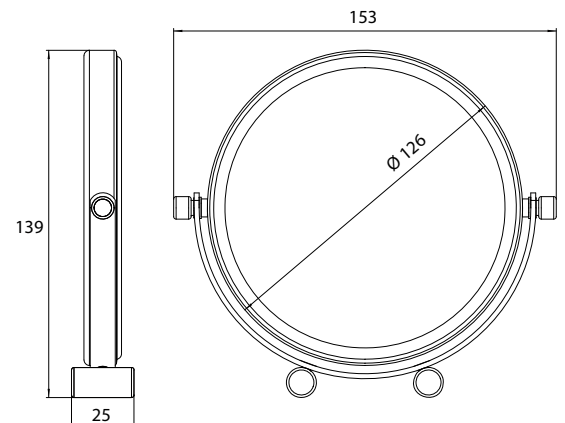

Handspiegel, rond, Ø 126 mm,
staand model
miroir à main, 5x, rond, Ø 126 mm

chrom,vergr.: 5-voudig 1094 001 32 63,40 € 2
chromé,concave-coëff.: 5