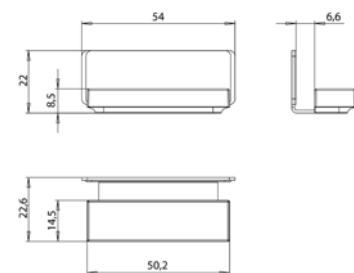

Enkele handgreep, zonder logo
Poignée simple, sans logo

chrom 9497 001 90 14,00 € S
chromé
zwart 9497 133 90 17,00 € S
noir