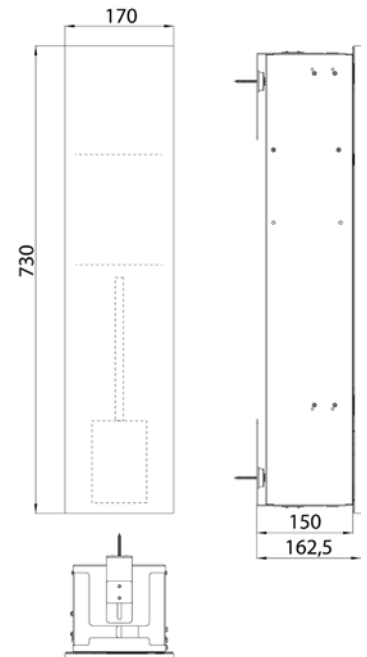

Toiletmodule - inbouwmodule
met vakken voor toiletpapier en reserve-
rol of vochtige doekjes en geïntegreerde
toiletborstelgarnituur, links draaiend
Geen montageframe nodig

Module toilette - version encastrable
avec compartiment pour porte-papier et
porte-papier de réserve ou porte-papier
humide et porte-balai de WC intégré.
Rotation de porte gauche.
Châssis de montage pas nécessaire.

alpin wit (mat)	9755 513 10	596,00 €	2
alpine-blanc (matte)			
mat zwart	9755 514 10	596,00 €	2
noir mat			
diamant grijs (mat)	9755 515 10	596,00 €	2
gris diamant (matte)