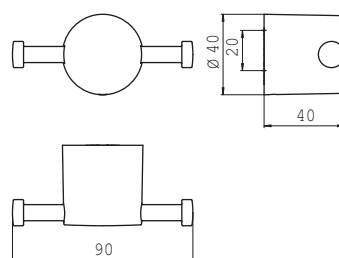

Dubbele haak
Double crochet

chrom
chromé

4575 001 02

42,10 €

1