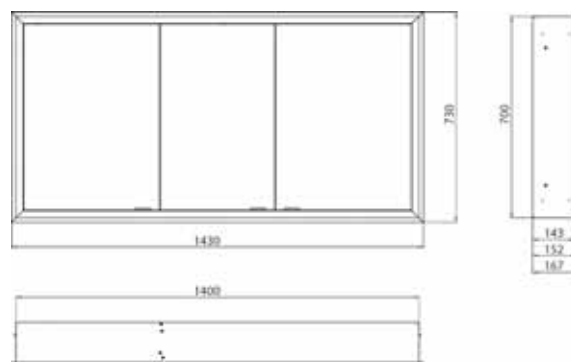

Spiegelkast prime, 1.400 mm, 3 deuren, **opbouwmodel**, IP20
zijpanelen glas, met verspiegelde of witte glazen achterwand, 4 traploos verstelbare glasplanchetten, 3 deuren, 2 stopcontacten, traploze lichtregeling (aan/uit, helderheid en lichtkleur) via drie tiptoetsen geïntegreerd in de glazen achterwand, hoogte: 700 mm, LED-verlichting

Cabinet a miroir illuminé prime, 1.400 mm, 3 portes, **Modèle mural**, IP 20
Paroi latérale miroir, avec panneau arrière en verre miroir ou en verre blanc, 4 tablettes réglables en continu, 3 portes, 2 Prises, commande de l'éclairage en continu (marche/arrêt, luminosité et température de la lumière) par trois capteurs tactiles intégrés dans la paroi arrière en verre, hauteur : 700 mm, éclairage LED

aluminium/spiegel	9497 062 87	3.075,50 €	2
aluminium/miroir			
aluminium/wit	9497 063 87	3.075,50 €	2
aluminium/blanc			
zwart/spiegel	9497 135 87	3.536,80 €	2
noir/miroir			

Spiegelkast prime, 1.400 mm, 3 deuren, **inbouwmodel**, IP20
met verspiegelde of witte glazen achterwand, 4 traploos verstelbare glasplanchetten, 3 deuren, 2 stopcontacten, traploze lichtregeling (aan/uit, helderheid en lichtkleur) via drie tiptoetsen geïntegreerd in de glazen achterwand, hoogte: 730 mm, LED-verlichting
Inbouw lichtspiegelkast - svp altijd met montageframe bestellen

Cabinet a miroir illuminé prime, 1.400 mm, 3 portes, **Modèle encastrable**, IP 20
avec panneau arrière en verre miroir ou en verre blanc, 4 tablettes réglables en continu, 3 portes, 2 Prises, commande de l'éclairage en continu (marche/arrêt, luminosité et température de la lumière) par trois capteurs tactiles intégrés dans la paroi arrière en verre, hauteur : 730 mm, éclairage LED

Cabinet à miroir illuminé - encastrable, commandez avec le châssis de montage, svp.