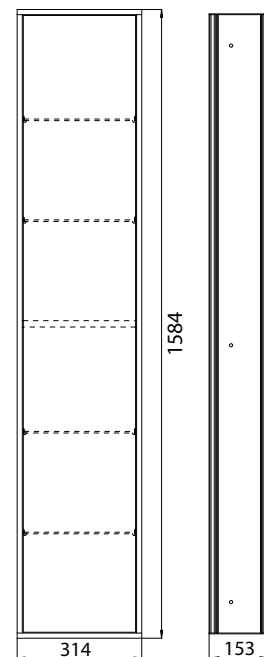

Kastmodule met spiegeldeur - inbouw-
model
opbergvak met 4 glazen planchetten,
deur schakelaar voor LED lichtelement. 1
deur, scharnier links/rechts wisselbaar.
Inbouwmodule svp altijd met montage-
frame bestellen

Armoire à porte miroir - encastrable
grand compartiment de rangement
avec 4 étagères en verre, interrupteur de
contact de porte et éclairage LED
Commandez le module encastré tou-
jours avec le châssis de montage, svp

aluminium/spiegel	9720 099 13	1.487,80 €	2
aluminium/miroir			
chrom/spiegel	9720 280 13	1.637,10 €	2
chromé/miroir			
Montageframe	9720 000 11	279,90 €	2
châssis de montage