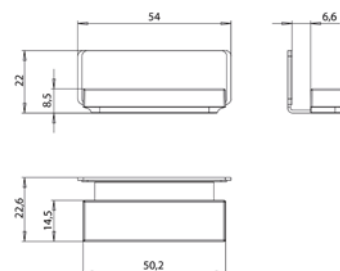

Enkele handgreep, zonder logo
Poignée simple, sans logo

chrom 9497 001 90 14,00 € S
chromé
zwart 9497 133 90 17,00 € S
noir