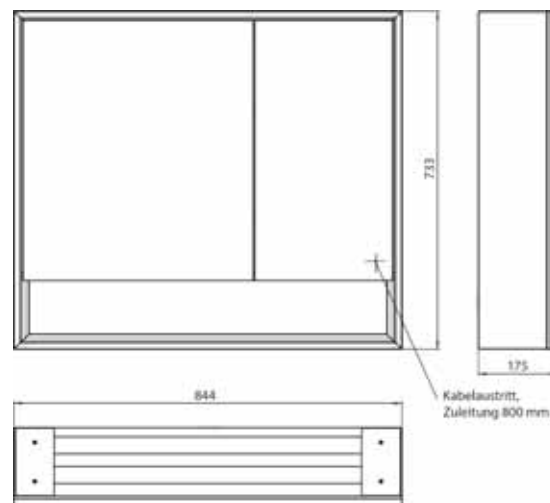

emco loft met ondervak

emco loft avec compartiment bas

PG

loft LED spiegelkast met ondervak, 800 mm, 2 deuren, **opbouwmodel**, spiegel zijpanelen, IP 20. Rondom LED-verlichting, met verspiegelde of witte glazen achterwand, 2 traploos verstelbare glasplanchetten, 2 deuren (brede deur aan de linkerkant), 1 stopcontact, lichtregeling via 3 tiptoesten bedienbaar vanaf de buitenkant (aan/uit, lichtsterkte en lichtkleur koud/warm - traploos instelbaar), kabeluitgang naar buiten bij gesloten spiegeldeuren. Open onderste opbergvak (hoogte: 122 mm) over de gehele breedte met spiegel achterwand. Hoogte: 733 mm

Armoire de toilette à miroir lumineux loft avec compartiment bas, 800 mm, 2 portes, **modèle en saillie** avec parois latérales à miroir, IP 20. Éclairage LED sur le pourtour, avec panneau arrière en verre miroir ou en verre blanc, 2 tablettes réglables en continu, 2 portes (grande porte à gauche), 1 prise, commande de l'éclairage via 3 panneaux de commande capacitifs tactiles pilotables de l'extérieur (marche/arrêt, luminosité et température de la lumière - froid/chaud - réglables en continu, passage de câble vers l'extérieur quand les portes à miroir sont fermées. Compartiment bas ouvert (hauteur : 122 mm) sur toute la largeur avec paroi arrière en miroir. Hauteur : 733 mm

aluminium/spiegel	9798 052 10	2.364,70 €	2
aluminium/miroir			
aluminium/wit	9798 062 10	2.364,70 €	2
aluminium/blanc			
zwart/spiegel	9798 135 10	2.719,40 €	2
noir/miroir