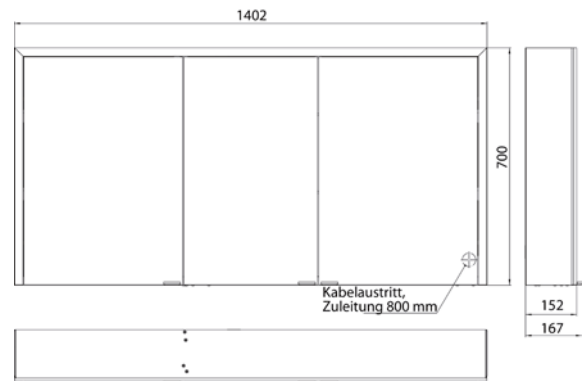

Spiegelkast prime 3, 1.400 mm, 3 deuren, **inbouwmodel**, IP20
met verspiegelde of witte glazen achterwand, 4 traploos verstelbare glasplanchetten, 3 deuren, 2 stopcontacten, traploze lichtregeling (aan/uit, helderheid en lichtkleur) via drie tiptoetsen geïntegreerd in de glazen achterwand, hoogte: 730 mm, LED-verlichting
Inbouw lichtspiegelkast - svp altijd met montageframe bestellen

Cabinet a miroir illuminé prime 3, 1.400 mm, 3 portes, **Modèle encastrable**, IP 20
avec panneau arrière en verre miroir ou en verre blanc, 4 tablettes réglables en continu, 3 portes, 2 Prises, commande de l'éclairage en continu (marche/arrêt, luminosité et température de la lumière) par trois capteurs tactiles intégrés dans la paroi arrière en verre, hauteur : 730 mm, éclairage LED

Cabinet à miroir illuminé - encastrable, commandez avec le châssis de montage, svp.

aluminium/spiegel	9497 172 07	3.217,50 €	2
aluminium/miroir			
aluminium/wit	9497 173 07	3.217,50 €	2
aluminium/blanc			
zwart/spiegel	9497 144 07	3.710,60 €	2
noir/miroir			
Montageframe	9497 000 30	309,00 €	2
châssis de montage