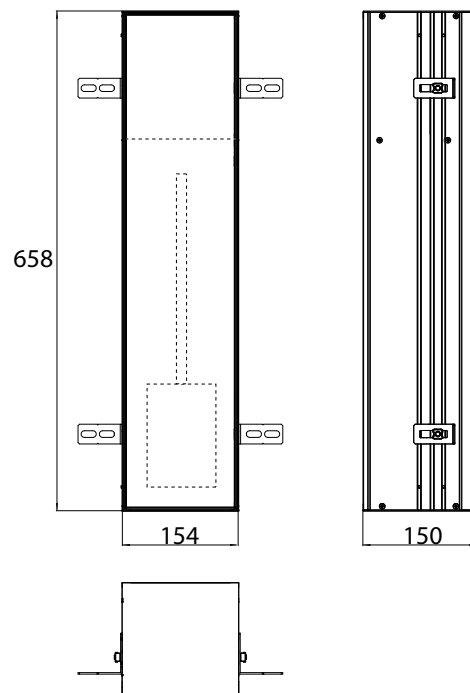

Toiletmodule - inbouwmodel, betegelbare deur (tegel + tegellijm, max 12 mm) met vak voor toiletpapier en geïntegreerde toiletborstelgarnituur, links draaiend

Geen montageframe nodig

Module toilette version encastrable, porte à carreler (tuille + adhésif pour tuilles max 12 mm) avec compartiment pour porte-papier, porte-balai de WC intégré. Rotation de porte gauche
Châssis de montage pas nécessaire.

aluminium
aluminium

9756 110 06

793,60 € 2