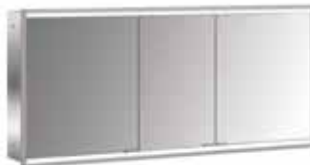

Spiegelkast prime 2, 1.400 mm, 3 deuren, **inbouwmodel**, IP20
met verspiegelde of witte glazen achterwand, 4 traploos verstelbare glasplanchetten, 3 deuren, 2 stopcontacten, traploze lichtregeling (aan/uit, helderheid en lichtkleur) via drie tiptoetsen geïntegreerd in de glazen achterwand, hoogte: 730 mm, LED-verlichting
Inbouw lichtspiegelkast - svp altijd met montageframe bestellen

Cabinet a miroir illuminé prime 2, 1.400 mm, 3 portes, **Modèle encastrable**, IP 20
avec panneau arrière en verre miroir ou en verre blanc, 4-tablettes réglables en continu, 3 portes, 2 prises, commande de l'éclairage en continu (marche/arrêt, luminosité et température de la lumière) par trois capteurs tactiles intégrés dans la paroi arrière en verre, hauteur: 730 mm, éclairage LED

Cabinet à miroir illuminé - encastrable, commandez avec le châssis de montage, svp.

aluminium/spiegel	9497 062 63	2.920,10 €	2
aluminium/miroir			
aluminium/wit	9497 063 63	2.920,10 €	2
aluminium/blanc			
zwart/spiegel	9497 135 63	3.358,10 €	2
noir/miroir			
Montageframe	9497 000 31	309,00 €	2
châssis de montage