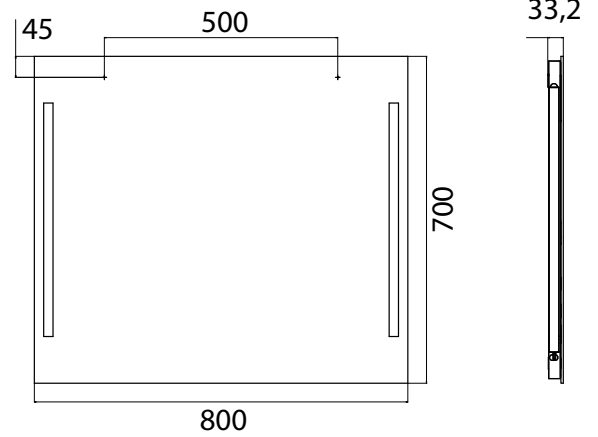

Premium spiegel, 800 x 700 mm
LED verlichting (ca. 4.000 K),
zonder schakelaar
Miroir lumineux premium,
800 x 700 mm
sans interrupteur, LED (env. 4.000 K)

spiegel 4496 000 73 638,00 € 2
miroir

Premium spiegel, 1.000 x 700 mm
LED verlichting (ca. 4.000 K),
zonder schakelaar
Miroir lumineux premium,
1.000 x 700 mm
sans interrupteur, LED (env. 4.000 K)

spiegel 4496 000 74 743,30 € 2
miroir