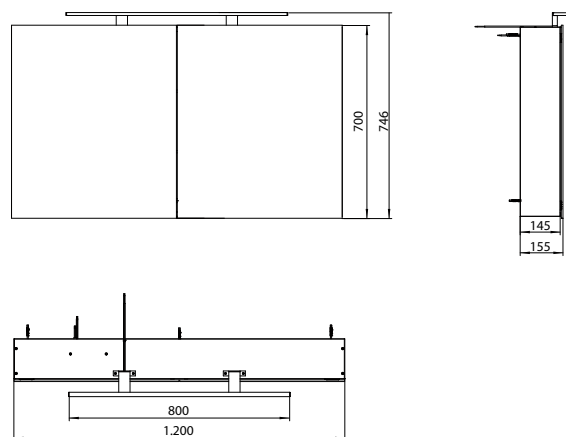

LED-Spiegelkast mee, 1.200 mm, IP 44, 4.000 K
Opbouwmodel, 2 in hoogte verstelbare glazen planchetten, 2 deuren, 1 stop-contact, 1 schakelaar, hoogte 746 mm, 800 mm, LED-lamp
Cabinet a miroir illuminé mee (LED), 1.200 mm, IP 44, 4.000 K
version murale, 2 tablettes ajustables, 2 portes, 1 prise, 1 interrupteur, hauteur: 746 mm, 800 mm LED-Applique

aluminium 9498 050 53 1.075,40 € 2
aluminium

Enkele handgreep, zonder logo
Poignée simple, sans logo

chrom 9497 001 90 14,00 € S
chromé
zwart 9497 133 90 17,00 € S
noir

2 handgrepen (paar), 1x met, 1x zonder logo
2 poignées (paire), 1x avec, 1x sans logo

chrom 9497 001 91 28,00 € S
chromé
zwart 9497 133 91 35,00 € S
noir