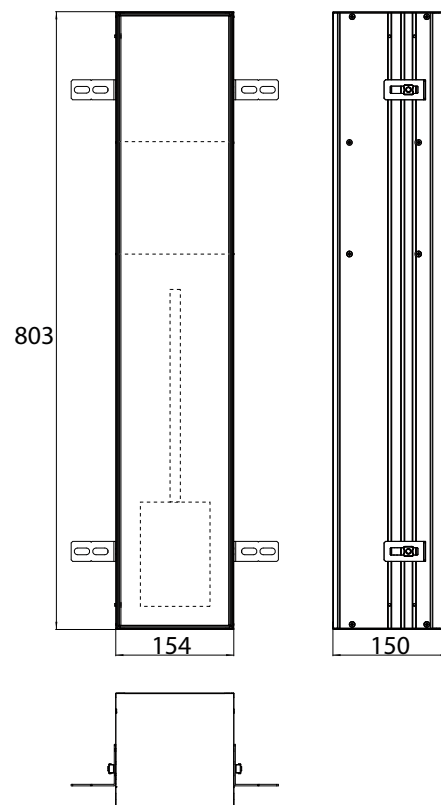

Toiletmodule - inbouwmodel, betegelbare deur (tegel + tegellijm, max 12 mm) met vakken voor toilet papier en reserve-rol of vochtige doekjes en geïntegreerde toiletborstelgarnituur, links draaiend
Geen montageframe nodig

Module toilette version encastrable, porte à carreler (tuille + adhésif pour tuilles max 12 mm) avec compartiment pour porte-papier et porte-papier de réserve ou porte-papier humide et porte-balai de WC intégré. Rotation de porte gauche. Châssis de montage pas nécessaire.

aluminium
aluminium

9756 110 00

873,70 € 2