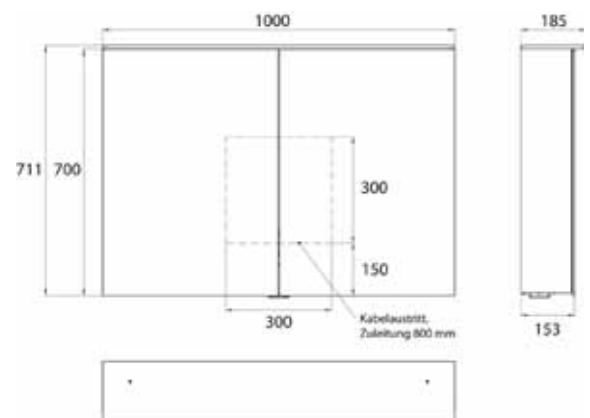

emco pure 2 Design

PG

Spiegelkast Pure 2 Design, LED, 800 mm, IP 20, 20 W, 2.700-6.500 K

opbouwmodel, 4 traploos instelbare planchetten, 2 deuren, 2 stopcontacten, hoogte 711 mm, LED strook (LED- en wastafelverlichting onderzijde apart schakelbaar)

Cabinet a miroir illuminé Pure 2 Design (LED), 800 mm, IP 20, 20 W, 2.700-6.500 K

Modèle apparent, 4 tablettes réglables en continu, 2 portes, 2 prises de courant, hauteur : 711 mm, avec voile lumineuse (éclairage du lavabo, lanterneau pouvant être éteint séparément)

aluminium
aluminium

9797 054 03

1.475,00 € 2

Spiegelkast Pure 2 Design, LED, 1000 mm, IP 20, 24 W, 2.700-6.500 K

opbouwmodel, 4 traploos instelbare planchetten, 2 deuren, 2 stopcontacten, hoogte 711 mm, LED strook (LED- en wastafelverlichting onderzijde apart schakelbaar)

Cabinet a miroir illuminé Pure 2 Design (LED), 1000 mm, IP 20, 24 W, 2.700-6.500 K

Modèle apparent, 4 tablettes réglables en continu, 2 portes, 2 prises de courant, hauteur : 711 mm, avec voile lumineuse (éclairage du lavabo, lanterneau pouvant être éteint séparément)

aluminium
aluminium

9797 054 04

1.617,80 € 2