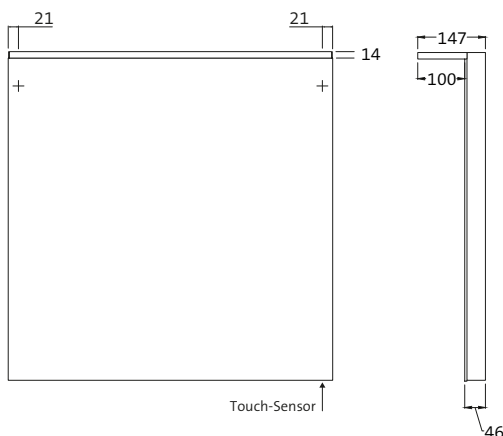

FABRICATIONS SUR MESURE

Sur demande, nous fabriquons individuellement sur mesure.

De min. 400 x 400 mm à max. 2.600 x 1.800 mm (l x h), max. 3 m². N'hésitez pas à nous contacter.