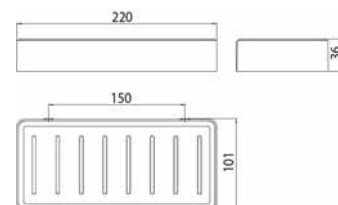

emco Korven

emco corbeilles porte-savon

					PG
	Korf, met verdekte wandbevestiging met uitneembaar kunststof inzetstuk Corbeille porte-éponge, fixation murale masquée avec pièce d'insertion en synthétique amovible	chrom/wit chromé/blanc chrom/zwart chromé/noir zwart/zwart noir/noir	0545 001 02 0545 005 02 0545 133 02	116,10 € 116,10 € 134,80 €	1 1 1
	Korf, met verdekte wandbevestiging met uitneembaar kunststof inzetstuk Corbeille porte-éponge d'angle, fixation murale masquée avec pièce d'insertion en synthétique amovible	chrom/wit chromé/blanc chrom/zwart chromé/noir zwart/zwart noir/noir	0545 001 03 0545 005 03 0545 133 03	116,10 € 116,10 € 134,80 €	1 1 1
	Hoekkorf met verdekte wandbevestiging afneembaar Corbeille porte-savon d'angle avec fixation murale masquée détachable	chrom chromé	3545 001 00	60,00 €	1
	Korf met verdekte wandbevestiging afneembaar Corbeille porte-savon avec fixation murale masquée détachable	chrom chromé	3545 001 01	52,80 €	1