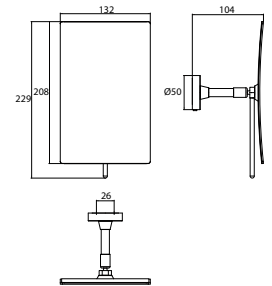

emco round

					PG
	wandspiegel, 1-arm, 3-voudig, hoekig, 132 x 208 mm miroir mural, 1 bras, 3 compartiments, carré, 132 x 208 mm	chrom chromé zwart noir wit blanc Montagelijm (1set)	1094 001 37 1094 133 37 1094 139 37 4378 000 00	101,70 € 114,50 € 114,50 € 16,40 €	2 2 2 1
	Hygienebox Navulverpakking, 25 st. (355300001) Box pour sachet hygienique Emballage de recharge, 25 pce. (355300001)	chrom chromé zwart noir	3553 001 01 0553 133 00 3553 000 01	32,40 € 63,50 € 4,50 €	1 1 1
	Montagelijm (voor 4 bevestigingspunten) Passend voor aura, round, cue Kit de colle (pour 4 points de colle) à aura, round, cue	Montagelijm (1set)	4378 000 00	16,40 €	1