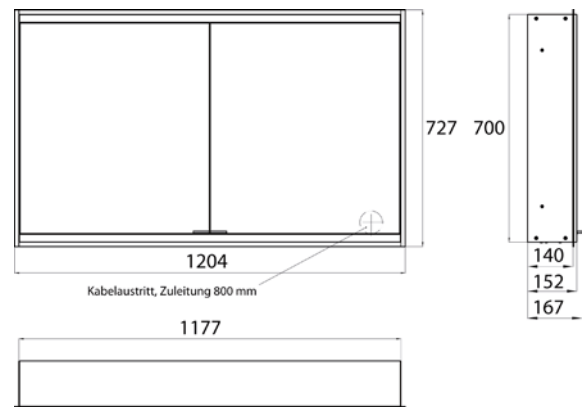

emco prime 2

PG

Spiegelkast prime 2, 1.200 mm, 2 deuren, **opbouwmodel**, IP20
zijpanelen glas, met verspiegelde of witte glazen achterwand, 2 traploos verstelbare glasplanchetten, 2 deuren, 2 stopcontacten, traploze lichtregeling (aan/uit, helderheid en lichtkleur) via drie tiptoetsen geïntegreerd in de glazen achterwand, hoogte: 700 mm, LED-verlichting

Cabinet a miroir illuminé prime 2, 1.200 mm, 2 portes, **Modèle mural**, IP 20
Paroi latérale miroir, avec panneau arrière en verre miroir ou en verre blanc, 2 tablettes réglables en continu, 2 portes, 2 Prises, commande de l'éclairage en continu (marche/arrêt, luminosité et température de la lumière) par trois capteurs tactiles intégrés dans la paroi arrière en verre, hauteur : 700 mm, éclairage LED

aluminium/spiegel	9497 062 46	2.478,40 €	2
aluminium/miroir			
aluminium/wit	9497 063 46	2.478,40 €	2
aluminium/blanc			
zwart/spiegel	9497 135 46	2.850,20 €	2
noir/miroir			

Spiegelkast prime 2, 1.200 mm, 2 deuren, **inbouwmodel**, IP20
met verspiegelde of witte glazen achterwand, 2 traploos verstelbare glasplanchetten, 2 deuren, 2 stopcontacten, traploze lichtregeling (aan/uit, helderheid en lichtkleur) via drie tiptoetsen geïntegreerd in de glazen achterwand, hoogte: 730 mm, LED-verlichting
Inbouw lichtspiegelkast - svp altijd met montageframe bestellen

Cabinet a miroir illuminé prime 2, 1.200 mm, 2 portes, **Modèle encastrable**, IP 20
avec panneau arrière en verre miroir ou en verre blanc, 2 tablettes réglables en continu, 2 portes, 2 Prises, commande de l'éclairage en continu (marche/arrêt, luminosité et température de la lumière) par trois capteurs tactiles intégrés dans la paroi arrière en verre, hauteur : 730 mm, éclairage LED