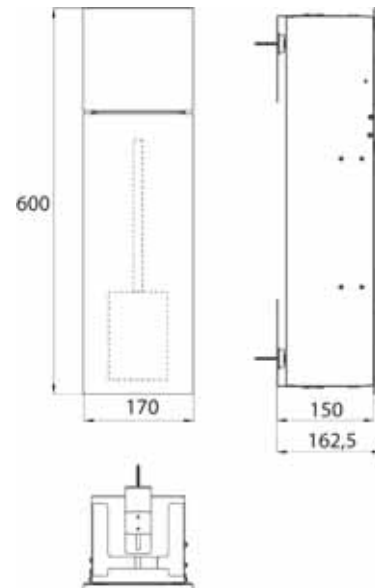

alpin wit (hoogglans)	9755 274 02	688,90 €	2
alpine-blanc (haute brillant)			
zwart (hoogglans)	9755 275 02	688,90 €	2
noir (haute brillance)			
alpin wit (mat)	9755 284 02	688,90 €	2
alpine-blanc (matte)			
mat zwart	9755 285 02	688,90 €	2
noir mat			