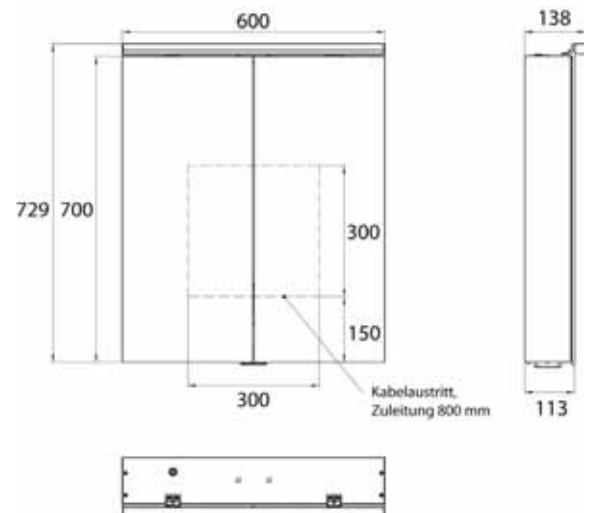

emco flat 2 Classic

PG

Spiegelkast Flat 2 Classic, LED, 600 mm, IP 20, 14 W, 2.700-6.500 K

opbouwmodel, 4 traploos instelbare planchetten, 1 deur, 2 stopcontacten, hoogte 729 mm, LED balk (LED- en wastafelverlichting onderzijde apart schakelbaar)

Cabinet a miroir illuminé Flat 2 Classic (LED), 600 mm, IP 20, 14 W, 2.700-6.500 K

Modèle apparent, 4 tablettes réglables en continu, 1 porte, 2 prises de courant, hauteur : 729 mm, avec éclairage LED à poser (éclairage du lavabo, éclairage de l'imposte pouvant être désactivé séparément)

aluminium
aluminium

9797 065 01

964,70 € 2

Spiegelkast Flat 2 Classic, LED, 600 mm, IP 20, 14 W, 2.700-6.500 K

opbouwmodel, 4 traploos instelbare planchetten, 2 deuren, 2 stopcontacten, hoogte 729 mm, LED balk (LED- en wastafelverlichting onderzijde apart schakelbaar)

Cabinet a miroir illuminé Flat 2 Classic (LED), 600 mm, IP 20, 14 W, 2.700-6.500 K

Modèle apparent, 4 tablettes réglables en continu, 2 portes, 2 prises de courant, hauteur : 729 mm, avec éclairage LED à poser (éclairage du lavabo, éclairage de l'imposte pouvant être désactivé séparément)

aluminium
aluminium

9797 065 02

1.021,90 € 2