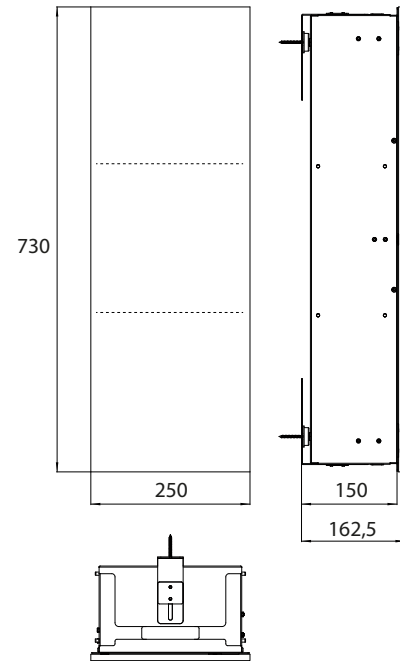

Kastmodule - inbouwmodel
met 2 glazen planchetten,
scharnier links.
Geen montageframe nodig
Module armoire - version encastrable
avec 2 étagères en verre,
Rotation de porte gauche.
Châssis de montage pas nécessaire.

alpin wit (mat)	9755 513 06	595,00 €	2
alpine-blanc (matte)			
mat zwart	9755 514 06	595,00 €	2
noir mat			
diamant grijs (mat)	9755 515 06	595,00 €	2
gris diamant (matte)