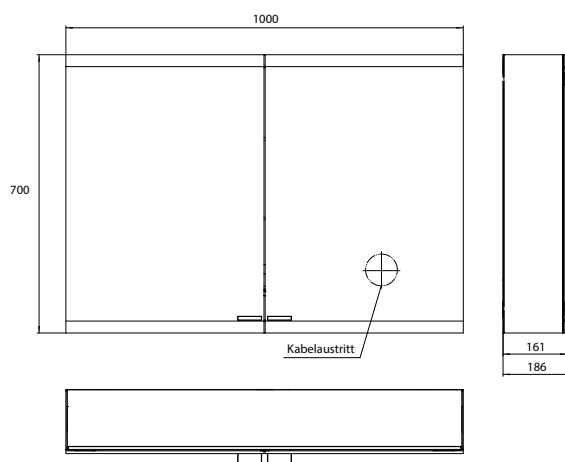

Spiegelkast evo, 1.000 mm, 2 deuren, **inbouwmodel**, IP20
Traploze lichtregeling aan/uit, helderheid en lichtkleur (2.700 tot 6.500 K) via drie geïntegreerde tiptoetsen, horizontale LED-verlichting, spiegel achterwand, 2 traploos verstelbare glasplanchetten, 2 stopcontacten, hoogte: 700 mm
Inbouw lichtspiegelkast - svp altijd met montageframe bestellen
Armoire de toilette lumineuse evo, 1.000 mm, 2 portes, **modèle encastré**, IP 20
Commande de l'éclairage en continu marche/arrêt, luminosité et température de la lumière (2 700 à 6 500 K) via trois panneaux de commande tactiles intégrés, éclairage LED horizontal, paroi arrière en miroir, 2 tablettes en verre réglables en continu, 2 prises de courant, hauteur : 700 mm
Cabinet à miroir illuminé - encastrable, commandez avec le châssis de montage, svp.

aluminium 9397 081 15 3.186,90 € 2
aluminium
Montageframe 9397 000 03 253,50 € 2
châssis de montage