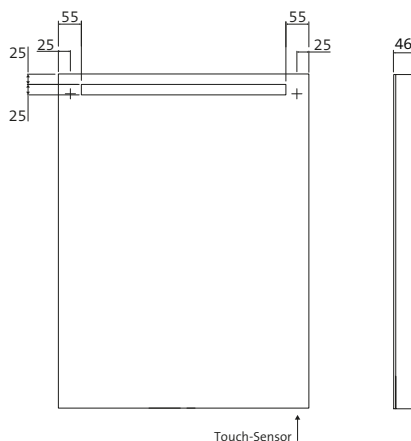

emco spiegel MI 210

emco miroir lumineux MI 210

Spiegel MI 210 met LED-verlichting, horizontale lichtuitsparing bovenaan en verborgen sensorschakelaar.

Zijkanten van mat geanodiseerd aluminium. Lichtregeling via verborgen sensorschakelaar (rechtsonder). Functies: In- en uitschakelen, lichtsterkte traploos en lichtkleur (2.700 - 6.500 K) in drie stappen instelbaar.
Geheugenfunctie (de laatste lichtinstelling wordt opgeslagen).

OP MAAT GEMAAKT

Op aanvraag produceren wij spiegels op maat.
Van min. 400 x 400 mm tot max. 2600 x 1800 mm (BxH),
max. 3 m². Neem contact met ons op.

LED illuminated mirror MI 210 with horizontal light cut-out at the top (25 mm) and concealed sensor switch bottom right.

Bandeau latéral en aluminium anodisé mat. Commande de l'éclairage en continu par un interrupteur à capteur dissimulé avec les fonctions : Allumage et extinction, luminosité en continu et couleur de lumière (2.700 à 6.500 K) réglable sur trois niveaux. Fonction de mémoire.

FABRICATIONS SUR MESURE

Sur demande, nous fabriquons individuellement sur mesure.
De min. 400 x 400 mm à max. 2.600 x 1.800 mm (l x h),
max. 3 m². N'hésitez pas à nous contacter.