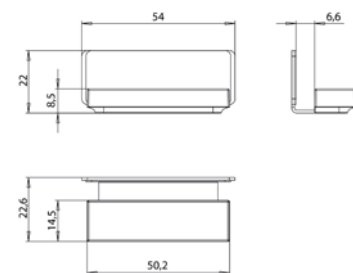

Enkele handgreep, zonder logo
Poignée simple, sans logo

chrom 9497 001 90 14,00 € S
chromé
zwart 9497 133 90 17,00 € S
noir