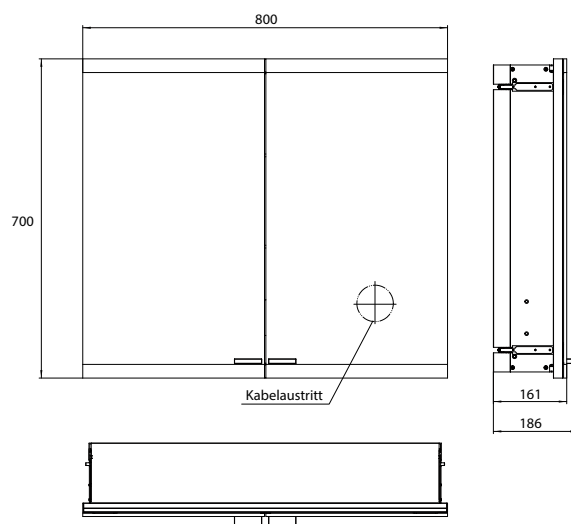

Spiegelkast evo, 800 mm, 2 deuren, **opbouwmodel**, IP20
Traploze lichtregeling aan/uit, helderheid en lichtkleur (2.700 tot 6.500 K) via drie geïntegreerde tiptoetsen, horizontale LED-verlichting, spiegel achterwand, 2 traploos verstelbare glasplanchetten, 2 stopcontacten, hoogte: 700 mm
Cabinet a miroir illuminé evo, 800 mm, 2 porte, **Modèle mural**, IP 20
Commande de l'éclairage en continu marche/arrêt, luminosité et température de la lumière (2 700 à 6 500 K) via trois panneaux de commande tactiles intégrés, éclairage LED horizontal, paroi arrière en miroir, 2 tablettes en verre réglables en continu, 2 prises de courant, hauteur : 700 mm

aluminium 9397 081 04 2.859,10 € 2
aluminium

Spiegelkast evo, 800 mm, 2 deuren, **inbouwmodel**, IP20
Traploze lichtregeling aan/uit, helderheid en lichtkleur (2.700 tot 6.500 K) via drie geïntegreerde tiptoetsen, horizontale LED-verlichting, spiegel achterwand, 2 traploos verstelbare glasplanchetten, 2 stopcontacten, hoogte: 700 mm
Inbouw lichtspiegelkast - svp altijd met montageframe bestellen
Armoire de toilette lumineuse evo, 800 mm, 2 portes, **modèle encastré**, IP 20
Commande de l'éclairage en continu marche/arrêt, luminosité et température de la lumière (2 700 à 6 500 K) via trois panneaux de commande tactiles intégrés, éclairage LED horizontal, paroi arrière en miroir, 2 tablettes en verre réglables en continu, 2 prises de courant, hauteur : 700 mm
Cabinet à miroir illuminé - encastrable, commandez avec le chassis de montage, svp.

aluminium 9397 081 14 2.859,10 € 2
aluminium
Montageframe 9397 000 02 240,20 € 2
châssis de montage