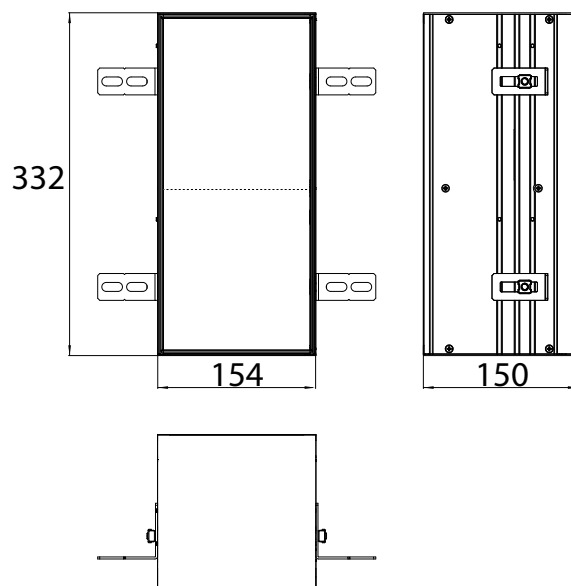

emco asis plus

PG

Toiletmodule - inbouwmodel, betegelbare deur (tegel + tegellijm, max 12 mm) met 2 vakken voor toilet papier, reserverol of vochtige doekjes, links draaiend
Geen montageframe nodig

Module toilette version encastrable, porte à carreler (tuille + adhésif pour tuilles max 12 mm) avec deux compartiments pour porte-papier, porte-papier de réserve ou porte-papier humide. Rotation de porte gauche.
Châssis de montage pas nécessaire.

aluminium 9756 110 02 606,80 € 2
aluminium

Toiletmodule - inbouwmodel, betegelbare deur (tegel + tegellijm, max 12 mm) met 2 vakken voor toilet papier, reserverol of vochtige doekjes, rechts draaiend
Geen montageframe nodig

Module toilette version encastrable, porte à carreler (tuille + adhésif pour tuilles max 12 mm) Avec deux compartiments pour porte-papier, porte-papier de réserve ou porte-papier humide. Rotation de porte droite.
Châssis de montage pas nécessaire.

aluminium 9756 110 03 606,80 € 2
aluminium