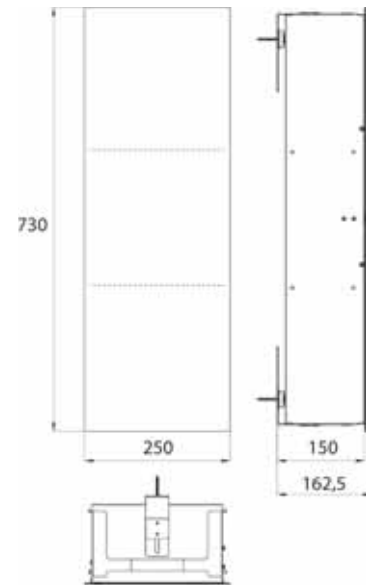

Kastmodule - inbouwmodel
met 2 glazen planchetten,
scharnier rechts.
Geen montageframe nodig
Module armoire - version encastrable
avec 2 étagères en verre,
Rotation de porte droite.
Châssis de montage pas nécessaire.

alpin wit (hoogglans)	9755 274 07	745,00 €	2
alpine-blanc (haute brillant)			
zwart (hoogglans)	9755 275 07	745,00 €	2
noir (haute brillance)			
alpin wit (mat)	9755 284 07	745,00 €	2
alpine-blanc (matte)			
mat zwart	9755 285 07	745,00 €	2
noir mat