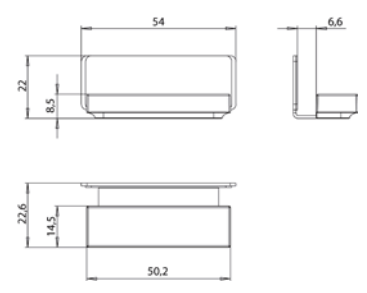

Enkele handgreep, zonder logo
Poignée simple, sans logo

chrom 9497 001 90 14,00 € S
chromé
zwart 9497 133 90 17,00 € S
noir