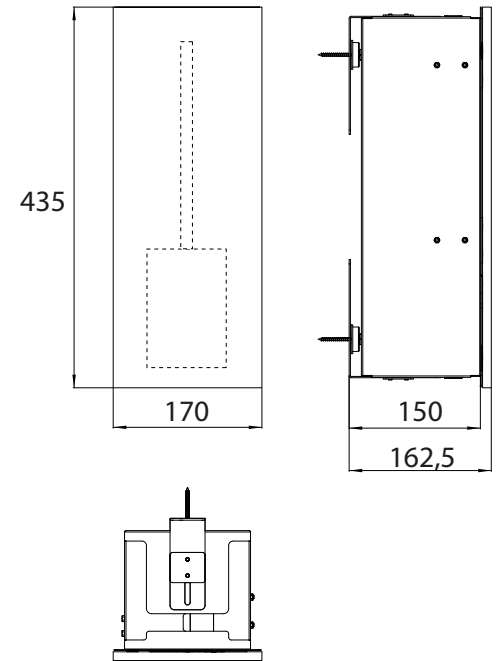

Toiletborstelgarnituurmodule -
inbouwmodel
met geïntegreerde
toiletborstelgarnituur, scharnier links.
Geen montageframe nodig
Module pour porte balai de WC -
version encastrable
avec porte-balai de WC intégré.
Rotation de porte gauche.
Châssis de montage pas nécessaire.

alpin wit (mat)	9755 513 04	424,80 €	2
alpine-blanc (matte)			
mat zwart	9755 514 04	424,80 €	2
noir mat			
diamant grijs (mat)	9755 515 04	424,80 €	2
gris diamant (matte)