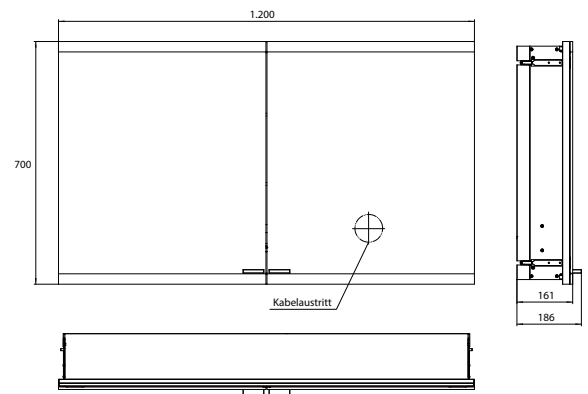

Spiegelkast evo, 1.200 mm, 2 deuren, **opbouwmodel**, IP20
Traploze lichtregeling aan/uit, helderheid en lichtkleur (2.700 tot 6.500 K) via drie geïntegreerde tiptoetsen, horizontale LED-verlichting, spiegel achterwand, 2 traploos verstelbare glasplanchetten, 2 stopcontacten, hoogte: 700 mm
Cabinet a miroir illuminé evo, 1.200 mm, 2 porte, **Modèle mural**, IP 20
Commande de l'éclairage en continu marche/arrêt, luminosité et température de la lumière (2 700 à 6 500 K) via trois panneaux de commande tactiles intégrés, éclairage LED horizontal, paroi arrière en miroir, 2 tablettes en verre réglables en continu, 2 prises de courant, hauteur : 700 mm

aluminium 9397 081 06 3.514,90 € 2
aluminium

Spiegelkast evo, 1.200 mm, 2 deuren, **inbouwmodel**, IP20
Traploze lichtregeling aan/uit, helderheid en lichtkleur (2.700 tot 6.500 K) via drie geïntegreerde tiptoetsen, horizontale LED-verlichting, spiegel achterwand, 2 traploos verstelbare glasplanchetten, 2 stopcontacten, hoogte: 700 mm
Inbouw lichtspiegelkast - svp altijd met montageframe bestellen
Armoire de toilette lumineuse evo, 1.200 mm, 2 portes, **modèle encastré**, IP 20
Commande de l'éclairage en continu marche/arrêt, luminosité et température de la lumière (2 700 à 6 500 K) via trois panneaux de commande tactiles intégrés, éclairage LED horizontal, paroi arrière en miroir, 2 tablettes en verre réglables en continu, 2 prises de courant, hauteur : 700 mm
Cabinet à miroir illuminé - encastrable, commandez avec le chassis de montage, svp.

aluminium 9397 081 16 3.514,90 € 2
aluminium
Montageframe 9397 000 04 273,50 € 2
châssis de montage