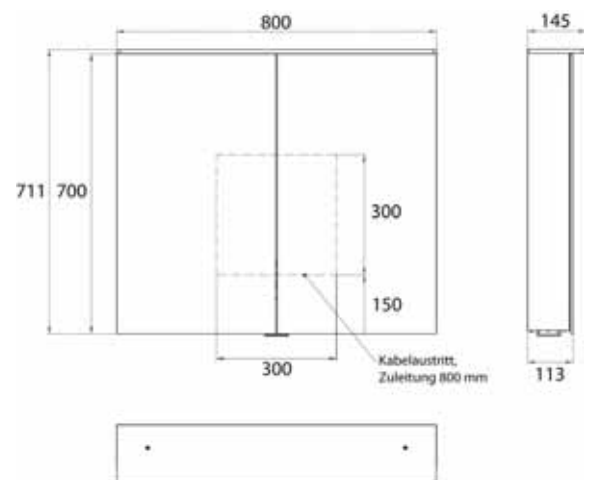

Spiegelkast Flat 2 Design, LED, 1000 mm, IP 20, 23 W, 2.700-6.500 K

opbouwmodel, 4 traploos instelbare planchetten, 2 deuren, 2 stopcontacten, hoogte 711 mm, LED strook (LED- en wastafelverlichting onderzijde apart schakelbaar)

Cabinet a miroir illuminé Flat 2 Design (LED), 1000 mm, IP 20, 23 W, 2.700-6.500 K

Modèle apparent, 4 tablettes réglables en continu, 2 portes, 2 prises de courant, hauteur : 711 mm, avec voile lumineux (éclairage du lavabo, lanterneau pouvant être éteint séparément)

aluminium
aluminium

9797 064 04

1.531,90 € 2