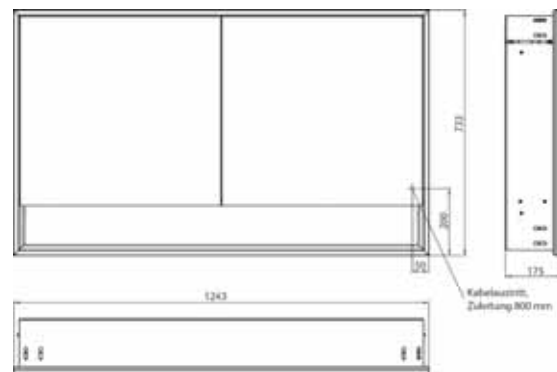

emco loft met ondervak

emco loft avec compartiment bas

PG

loft LED spiegelkast met ondervak, 1.200 mm, 2 deuren, **opbouwmodel**, spiegel zijpanelen, IP 20. Rondom LED-verlichting, met verspiegelde of witte glazen achterwand, 2 traploos verstelbare glasplanchetten, 2 deuren, 2 stopcontacten, lichtregeling via 3 tiptoetsen bedienbaar vanaf de buitenkant (aan/uit, helderheid en lichtkleur koud/warm - traploos instelbaar), kabeluitgang naar buiten bij gesloten spiegeldeuren. Open onderste opbergvak (hoogte: 122 mm) over de gehele breedte met spiegel achterwand. Hoogte: 733 mm

Armoire de toilette à miroir lumineux loft avec compartiment bas, 1 200 mm, 2 portes, **modèle en saillie** avec parois latérales à miroir, IP 20.

Éclairage LED sur le pourtour, avec panneau arrière en verre miroir ou en verre blanc, 2 tablettes réglables en continu, 2 portes, 2 prises, commande de l'éclairage via 3 panneaux de commande capacitifs tactiles pilotables de l'extérieur (marche/arrêt, luminosité et température de la lumière - froid/chaud - réglables en continu, passage de câble vers l'extérieur quand les portes à miroir sont fermées. Compartiment bas ouvert (hauteur : 122 mm) sur toute la largeur avec paroi arrière en miroir. Hauteur : 733 mm

aluminium/spiegel	9798 052 18	2.774,70 €	2
aluminium/miroir			
aluminium/wit	9798 062 18	2.774,70 €	2
aluminium/blanc			
zwart/spiegel	9798 135 18	3.190,90 €	2
noir/miroir