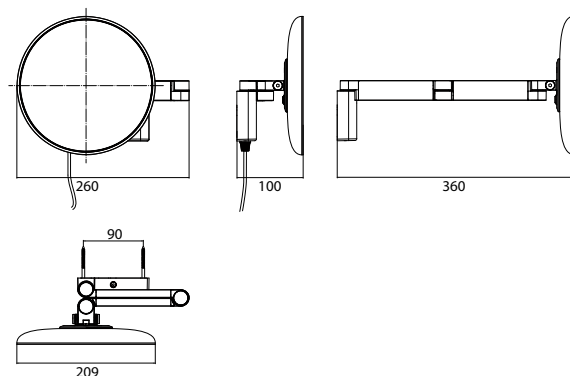

emco scheerspiegel evo

emco miroir pour maquillag evo

PG

Scheerspiegel, rond, Ø 209 mm, LED verlichting, 2-armig, wandmodel
2 lichtschakelaars, lichtsterkte en lichtkleur koud/warm (2.700 - 6.500 K) traploos instelbaar.
Miroir de rasage et de maquillage LED, rond, modèle mural, bras à double articulation avec fixation murale
2 bouton poussoir, Luminosité et la couleur de lumière chaude/froide (2.700 - 6.500 K) gradable).

chrom, vergr.: 5-voudig chromé, concave-coëff.: 5	1095 060 30	556,20 €	2
chrom, vergr.: 3-voudig chromé, concave-coëff.: 3	1095 060 31	556,20 €	2
zwart, vergr.: 5-voudig noir, concave-coëff.: 5	1095 133 30	640,90 €	2
zwart, vergr.: 3-voudig noir, concave-coëff.: 3	1095 133 31	640,90 €	2

Scheerspiegel, rond, Ø 209 mm, LED-verlichting, 2-armig, met spiraalsnoer en stekker, wandmodel
2 lichtschakelaars, lichtsterkte en lichtkleur koud/warm (2.700 - 6.500 K) traploos instelbaar.
Miroir de rasage et de maquillage LED, rond, modèle mural, bras à double articulation avec câble spiralé et fiche
2 bouton poussoir, Luminosité et la couleur de lumière chaude/froide (2.700 - 6.500 K) gradable).

chrom, vergr.: 5-voudig chromé, concave-coëff.: 5	1095 060 40	595,50 €	2
chrom, vergr.: 3-voudig chromé, concave-coëff.: 3	1095 060 41	595,50 €	2
zwart, vergr.: 5-voudig noir, concave-coëff.: 5	1095 133 40	688,50 €	2
zwart, vergr.: 3-voudig noir, concave-coëff.: 3	1095 133 41	688,50 €	2