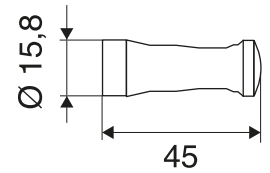

	<p>Haak, 28 mm Crochet, 28 mm</p>	<p>chrom chromé</p>	<p>5075 001 00</p>	<p>11,00 € 1</p>
	<p>Haak, 45 mm Crochet, 45 mm</p>	<p>chrom chromé</p>	<p>5075 001 01</p>	<p>15,60 € 1</p>
	<p>WC set chrom, bestaande uit papierhouder met deksel, reserverolhouder, toiletborstelgarnituur en haak WC-Set chromé, composé d'un porte- papier avec couvercle, porte-papier de réserve, porte-balai de WC et crochet</p>	<p>chrom chromé</p>	<p>4598 001 02</p>	<p>201,70 € 1</p>