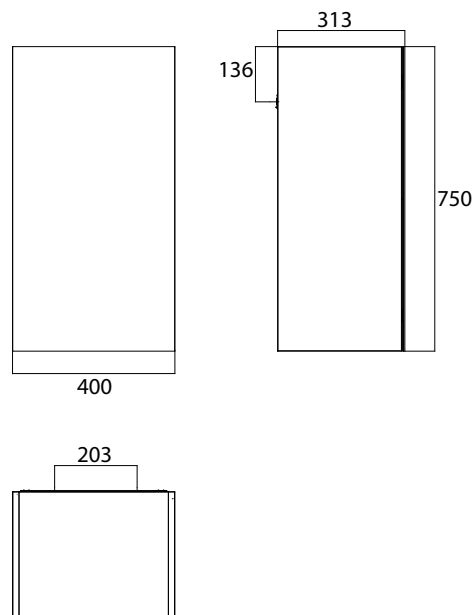

Half-hoge kast, 750 mm, met glazen deur
Korpus van 16 mm MDF, hoogglans of mat, zwart of wit. Glazen deur (gelaagd glas) met tip-on beslag. 2 Glazen schappen. 1 LED-binnenverlichting met deurcontactschakelaar. Kasthanger met veiligheidssluiting

Armoire semi-haute, 750 mm, avec porte en verre. Corps en panneaux MDF 16 mm laqués, noir ou blanc brillant ou mat. Porte en verre (verre feuilleté) avec raccord basculant. 2 Etagère en verre. 1 Lumière intérieure LED avec interrupteur de contact de porte. Cintre avec loquet de sécurité.

wit hoogglans/optiwhite	9579 504 04	1.520,40 €	2
blanc haute brillance/optiwhite			
zwart hoogglans/zwart	9579 509 04	1.520,40 €	2
noir haute brillance/noir