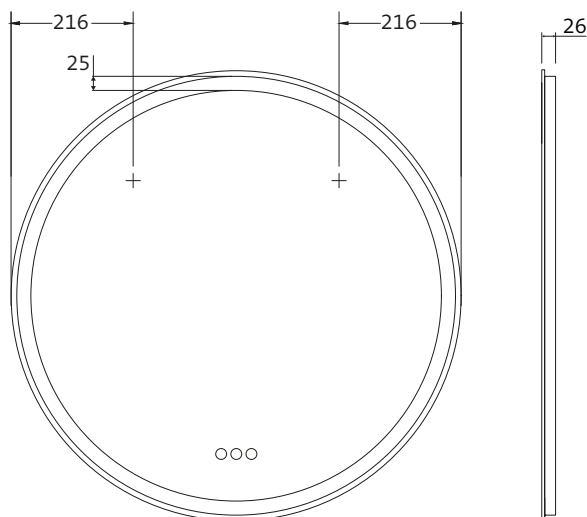

MADE-TO-MEASURE

Sur demande, nous fabriquons individuellement sur mesure. De min. Ø 400 mm à max. Ø 1,400 mm, max. 3 sqm. N'hésitez pas à nous contacter.