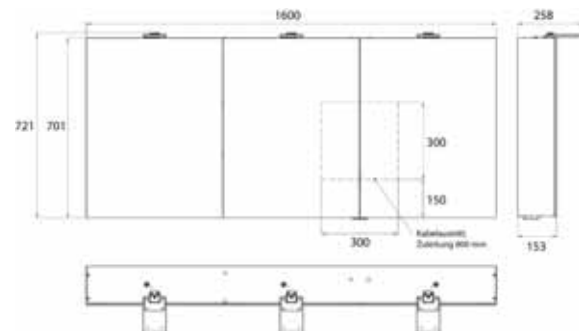

emco pure 2 Style

PG

Spiegelkast Pure 2 Style, LED, 1600 mm, IP 20, 36 W, 2.700-6.500 K

opbouwmodel, 6 traploos instelbare planchetten, 3 deuren, 2 stopcontacten, hoogte 721 mm, 3 LED spots (LED- en wastafelverlichting onderzijde apart schakelbaar)

Cabinet a miroir illuminé Pure 2 Style (LED), 1600 mm, IP 20, 36 W, 2.700-6.500 K

Modèle apparent, 6 tablettes réglables en continu, 3 portes, 2 prises de courant, hauteur : 721 mm, trois lampes LED à poser (éclairage du lavabo, éclairage de l'imposte pouvant être éteint séparément)

aluminium 9797 053 07 2.514,30 € 2
aluminium

Enkele handgreep, zonder logo
Poignée simple, sans logo

chrom 9497 001 90 14,00 € S
chromé
zwart 9497 133 90 17,00 € S
noir

2 handgrepen (paar), 1x met, 1x zonder logo
2 poignées (paire), 1x avec, 1x sans logo

chrom 9497 001 91 28,00 € S
chromé
zwart 9497 133 91 35,00 € S
noir