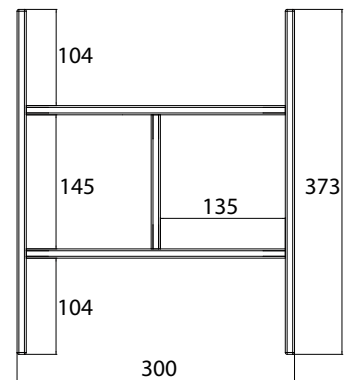

emco wastafels evo 800 mm

emco lavabo evo 800 mm

PG

Opbergsysteem voor werkblad 9583 274 20/21/22 und 9583 275 20/21/22, 300 x 106 x 373 mm (BxHxD)
Système de rangement pour table vasque 9583 274 20/21/22 und 9583 275 20/21/22, 300 x 106 x 373 mm (LxHxP)

donker
noyer

9583 510 20

102,30 € 2

3-gats wastafelkraanvaste uitloop, koud- en warmwaterkraan.

Robinetterie pour vasque 3 trous avec commande du débit et de la température et de la manette, compatible avec la vasque 9577 114 23/33/83.

chrom
chromé

9583 001 01

637,10 € 2