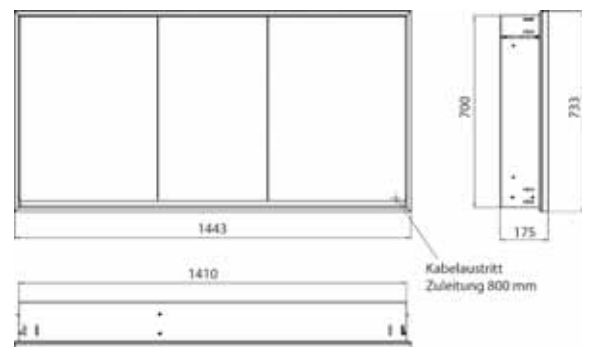

loft LED spiegelkast, 1.400 mm, 3 deuren, **opbouwmodel**, spiegel zijpanelen, IP 20. rondom LED-verlichting, met verspiegelde of witte glazen achterwand, 4 traploos verstelbare planken, 3 deuren, 2 stopcontacten, lichtregeling via 3 tip-toetsen bedienbaar vanaf de buitenkant (aan/uit, helderheid en lichtkleur koud/warm - traploos instelbaar), kabeluitgang naar buiten bij gesloten spiegeldeuren. Hoogte: 733 mm

Armoire de toilette à miroir lumineux loft, 1 400 mm, 3 portes, **modèle en saillie** avec parois latérales à miroir, IP 20. Éclairage LED sur le pourtour, avec panneau arrière en verre miroir ou en verre blanc, 2 tablettes réglables en continu, 3 portes, 2 prises, commande de l'éclairage via 3 panneaux de commande capacitifs tactiles pilotables de l'extérieur (marche/arrêt, luminosité et température de la lumière - froid/chaud - réglables en continu, passage de câble vers l'extérieur quand les portes à miroir sont fermées. Hauteur : 733 mm

aluminium/spiegel	9798 051 24	3.218,30 €	2
aluminium/miroir			
aluminium/wit	9798 061 24	3.218,30 €	2
aluminium/blanc			
zwart/spiegel	9798 133 24	3.701,00 €	2
noir/miroir			

loft LED spiegelkast, 1.400 mm, 3 deuren, **inbouwmodel**, IP 20. rondom LED-verlichting, met verspiegelde of witte glazen achterwand, 4 traploos verstelbare planken, 3 deuren, 2 stopcontacten, lichtregeling via 3 tip-toetsen bedienbaar vanaf de buitenkant (aan/uit, helderheid en lichtkleur koud/warm - traploos instelbaar), kabeluitgang naar buiten bij gesloten spiegeldeuren. Hoogte: 733 mm

Inbouw lichtspiegelkast - svp altijd met montageframe bestellen