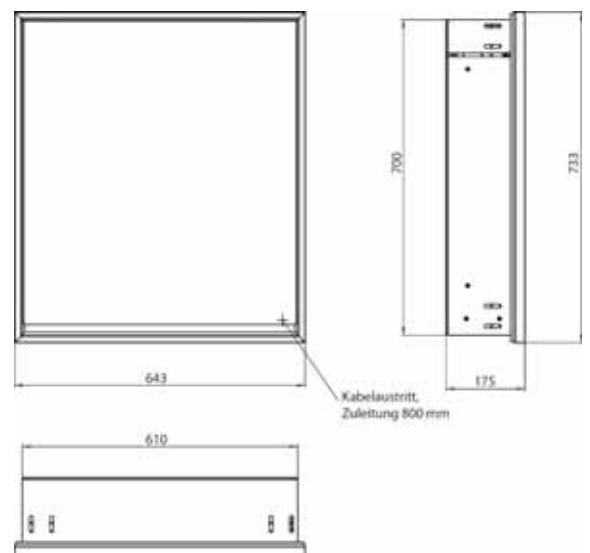

loft LED spiegelkast, 600 mm, 1 deur, **inbouwmodel**, IP 20. Rondom LED-verlichting, met verspiegelde of witte glazen achterwand, 2 traploos verstelbare glasplanchetten, 1 deur (rechts scharnierend), 1 stopcontact, lichtregeling via 3 tiptoetsen bedienbaar vanaf de buitenkant (aan/uit, helderheid en lichtkleur koud/warm - traploos verstelbaar), kabeluitgang naar buiten bij gesloten spiegeldeuren. Hoogte: 733 mm
Inbouw lichtspiegelkast - svp altijd met montageframe bestellen

Armoire de toilette à miroir lumineux lofts, 600 mm, 1 porte, **modèle encastrable**, IP 20. Éclairage LED sur le pourtour, avec panneau arrière en verre miroir ou en verre blanc, 2 tablettes réglables en continu, 1 porte (ouverture de porte à droite), 1 prise, commande de l'éclairage via 3 panneaux de commande capacitifs tactiles pilotables de l'extérieur (marche/arrêt, luminosité et température de la lumière - froid/chaud - réglables en continu, passage de câble vers l'extérieur quand les portes à miroir sont fermées. Hauteur : 733 mm
Cabinet à miroir illuminé - encastrable, commandez avec le châssis de montage, svp.

aluminium/spiegel	9798 051 03	1.976,80 €	2
aluminium/miroir			
aluminium/wit	9798 061 03	1.976,80 €	2
aluminium/blanc			
zwart/spiegel	9798 133 03	2.273,30 €	2
noir/miroir			
Montageframe	9798 000 01	221,60 €	2
châssis de montage