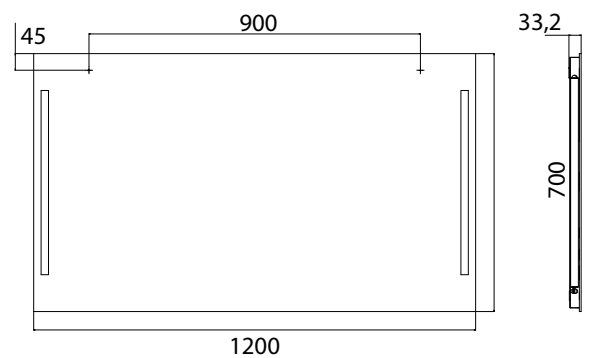

emco spiegel Premium

emco Miroir Lumineux Premium

PG

Premium spiegel, 800 x 700 mm
LED verlichting (ca. 4.000 K),
zonder schakelaar
Miroir lumineux premium,
800 x 700 mm
sans interrupteur, LED (env. 4.000 K)

spiegel 4496 000 73 638,00 € 2
miroir

Premium spiegel, 1.000 x 700 mm
LED verlichting (ca. 4.000 K),
zonder schakelaar
Miroir lumineux premium,
1.000 x 700 mm
sans interrupteur, LED (env. 4.000 K)

spiegel 4496 000 74 743,30 € 2
miroir

Premium spiegel, 1.200 x 700 mm
LED verlichting (ca. 4.000 K),
zonder schakelaar
Miroir lumineux premium,
1.200 x 700 mm
sans interrupteur, LED (env. 4.000 K)

spiegel 4496 000 75 780,80 € 2
miroir