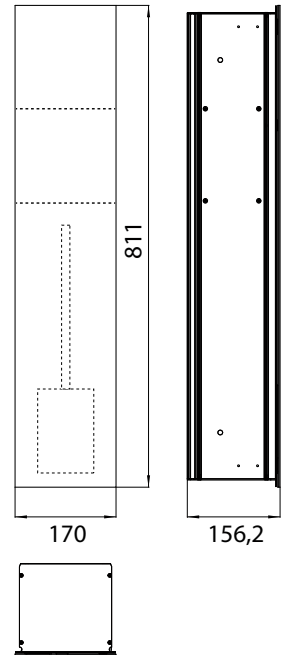

Toiletmodule - inbouwmodule
Reserverol/vochtige doekjes,
toiletrolhouder, toiletborstelgarnituur,
scharnier links
Inbouwmodule svp altijd met
montageframe bestellen
Module toilette - version encastrable
Box pour Porte-papier, porte-papier de
réserve ou porte papier humide, porte-
balai de WC, version gauche
Commandez le module encastré tou-
jours avec le châssis de montage, svp

wit	9754 274 53	1.066,80 €	2
blanc			
zwart	9754 275 53	1.066,80 €	2
noir			
Montageframe	9750 000 51	145,50 €	2
châssis de montage