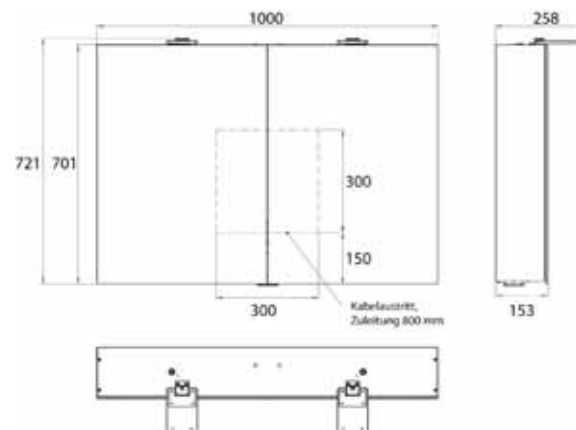

emco pure 2 Style

PG

Spiegelkast Pure 2 Style, LED, 800 mm, IP 20, 22 W, 2.700-6.500 K
opbouwmodel, 4 traploos instelbare planchetten, 2 deuren, 2 stopcontacten, hoogte 721 mm, 2 LED spots (LED- en wastafelverlichting onderzijde apart schakelbaar)
Cabinet a miroir illuminé Pure 2 Style (LED), 800 mm, IP 20, 22 W, 2.700-6.500 K
Modèle apparent, 4 tablettes réglables en continu, 2 portes, 2 prises de courant, hauteur : 721 mm, deux lampes LED à poser (éclairage du lavabo, éclairage de l'imposte pouvant être désactivé séparément)

aluminium 9797 053 03 1.384,60 € 2
aluminium

Spiegelkast Pure 2 Style, LED, 1000 mm, IP 20, 24 W, 2.700-6.500 K
opbouwmodel, 4 traploos instelbare planchetten, 2 deuren, 2 stopcontacten, hoogte 721 mm, 2 LED spots (LED- en wastafelverlichting onderzijde apart schakelbaar)
Cabinet a miroir illuminé Pure 2 Style (LED), 1000 mm, IP 20, 24 W, 2.700-6.500 K
Modèle apparent, 4 tablettes réglables en continu, 2 portes, 2 prises de courant, hauteur : 721 mm, deux lampes LED à poser (éclairage du lavabo, éclairage de l'imposte pouvant être désactivé séparément)

aluminium 9797 053 04 1.527,40 € 2
aluminium