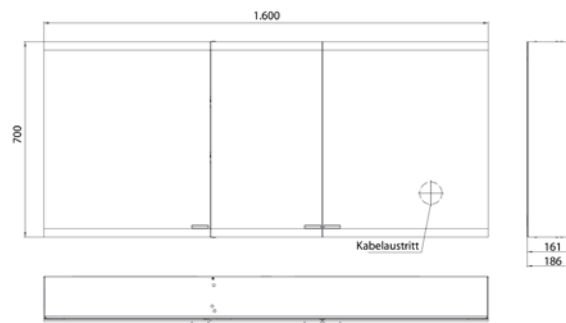

Spiegelkast evo, 1.600 mm, 3 deuren, **inbouwmodel**, IP20
Traploze lichtregeling aan/uit, helderheid en lichtkleur (2.700 tot 6.500 K) via drie geïntegreerde tiptoetsen, horizontale LED-verlichting, spiegel achterwand, 4 traploos verstelbare glasplanchetten, 2 stopcontacten, hoogte: 700 mm
Inbouw lichtspiegelkast - svp altijd met montageframe bestellen
Armoire de toilette lumineuse evo, 1.600 mm, 3 portes, **modèle encastré**, IP 20
Commande de l'éclairage en continu marche/arrêt, luminosité et température de la lumière (2 700 à 6 500 K) via trois panneaux de commande tactiles intégrés, éclairage LED horizontal, paroi arrière en miroir, 4 tablettes en verre réglables en continu, 2 prises de courant, hauteur : 700 mm
Cabinet à miroir illuminé - encastrable, commandez avec le châssis de montage, svp.

aluminium 9397 081 18 4.760,90 € 2
aluminium
Montageframe 9397 000 06 340,00 € 2
châssis de montage