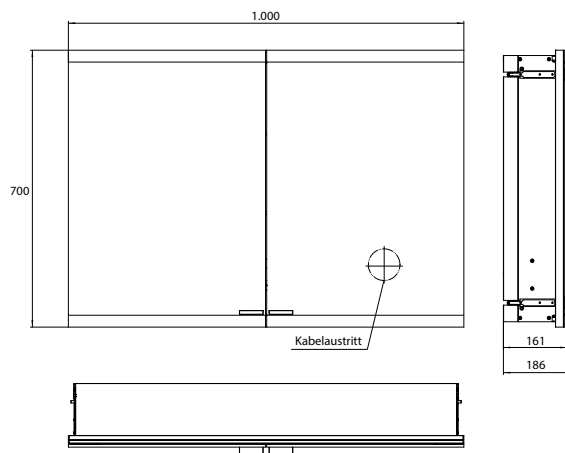

Spiegelkast evo, 1.000 mm, 2 deuren, **opbouwmodel**, IP20
Traploze lichtregeling aan/uit, helderheid en lichtkleur (2.700 tot 6.500 K) via drie geïntegreerde tiptoetsen, horizontale LED-verlichting, spiegel achterwand, 2 traploos verstelbare glasplanchetten, 2 stopcontacten, hoogte: 700 mm
Cabinet a miroir illuminé evo, 1.000 mm, 2 porte, **Modèle mural**, IP 20
Commande de l'éclairage en continu marche/arrêt, luminosité et température de la lumière (2 700 à 6 500 K) via trois panneaux de commande tactiles intégrés, éclairage LED horizontal, paroi arrière en miroir, 2 tablettes en verre réglables en continu, 2 prises de courant, hauteur : 700 mm

aluminium 9397 081 05 3.186,90 € 2
aluminium

Spiegelkast evo, 1.000 mm, 2 deuren, **inbouwmodel**, IP20
Traploze lichtregeling aan/uit, helderheid en lichtkleur (2.700 tot 6.500 K) via drie geïntegreerde tiptoetsen, horizontale LED-verlichting, spiegel achterwand, 2 traploos verstelbare glasplanchetten, 2 stopcontacten, hoogte: 700 mm
Inbouw lichtspiegelkast - svp altijd met montageframe bestellen
Armoire de toilette lumineuse evo, 1.000 mm, 2 portes, **modèle encastré**, IP 20
Commande de l'éclairage en continu marche/arrêt, luminosité et température de la lumière (2 700 à 6 500 K) via trois panneaux de commande tactiles intégrés, éclairage LED horizontal, paroi arrière en miroir, 2 tablettes en verre réglables en continu, 2 prises de courant, hauteur : 700 mm
Cabinet à miroir illuminé - encastrable, commandez avec le châssis de montage, svp.

aluminium 9397 081 15 3.186,90 € 2
aluminium
Montageframe 9397 000 03 253,50 € 2
châssis de montage