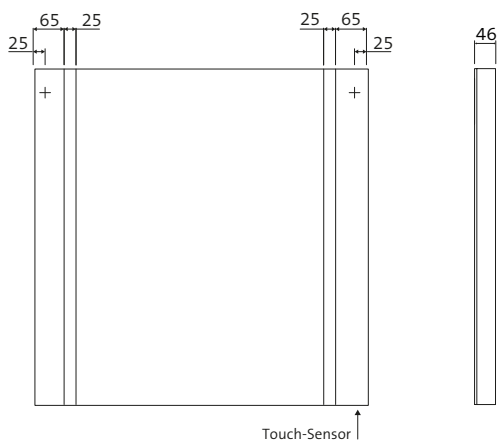

emco spiegel MI 500

emco miroir lumineux MI 500

Spiegel MI 500 met LED-verlichting, doorlopende lichtuitsparingen links en rechts en verborgen sensorschakelaar.

Zijkanten van mat geanodiseerd aluminium. Lichtregeling via verborgen sensorschakelaar (rechtsonder). Functies: In- en uitschakelen, lichtsterkte traploos en lichtkleur (2.700 - 6.500 K) in drie stappen instelbaar.

Geheugenfunctie (de laatste lichtinstelling wordt opgeslagen).

OP MAAT GEMAAKT

Op aanvraag produceren wij spiegels op maat.

Van min. 400 x 400 mm tot max. 2.600 x 1.800 mm (BxH), max. 3 m². Neem contact met ons op.

Miroir lumineux LED MI 500 avec deux découpes lumineuses continues à gauche et à droite et interrupteur à capteur dissimulé en bas à droite.

Bandeau latéral en aluminium anodisé mat. Commande de l'éclairage en continu par un interrupteur à capteur dissimulé avec les fonctions : Allumage et extinction, luminosité en continu et couleur de lumière (2.700 à 6.500 K) réglable sur trois niveaux. Fonction de mémoire (le dernier réglage de l'éclairage est enregistré et rappelé).

FABRICATIONS SUR MESURE

Sur demande, nous fabriquons individuellement sur mesure.

De min. 400 x 400 mm à max. 2.600 x 1.800 mm (l x h), max. 3 m². N'hésitez pas à nous contacter.