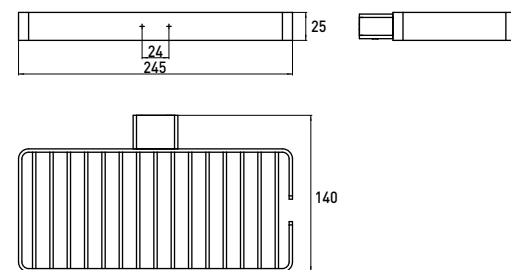

PG
	Hygienebox Navulverpakking, 25 st. (355300001) Box pour sachet hygienique Emballage de recharge, 25 pce. (355300001)	chrom chromé zwart noir	3553 001 01 0553 133 00 3553 000 01	32,40 € 63,50 € 4,50 €	1 1 1
	Korf Corbeille porte-savon	chrom chromé	0545 001 00	107,90 €	1
	Korf Corbeille porte-éponge	chrom chromé	0545 001 01	163,20 €	1
	Korf, met verdekte wandbevestiging met uitneembaar kunststof inzetstuk Corbeille porte-éponge, fixation murale masquée avec pièce d'insertion en synthétique amovible	chrom/wit chromé/blanc chrom/zwart chromé/noir zwart/zwart noir/noir	0545 001 02 0545 005 02 0545 133 02	116,10 € 116,10 € 134,80 €	1 1 1