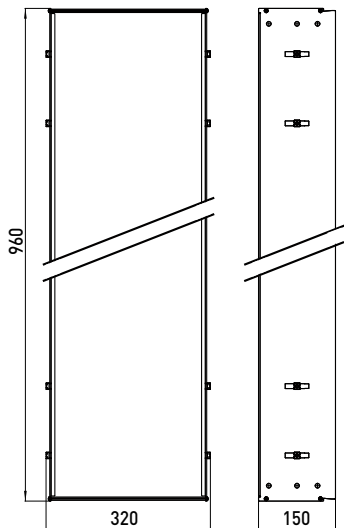

montageframe
voor asis-modules (300) 964 mm
Inbouwmodule svp altijd met
montageframe bestellen
Châssis de montage
pour modules Asis (300) 964 mm
Commandez le module encastré tou-
jours avec le châssis de montage, svp

Montageframe	9770 000 61	177,50 €	2
châssis de montage