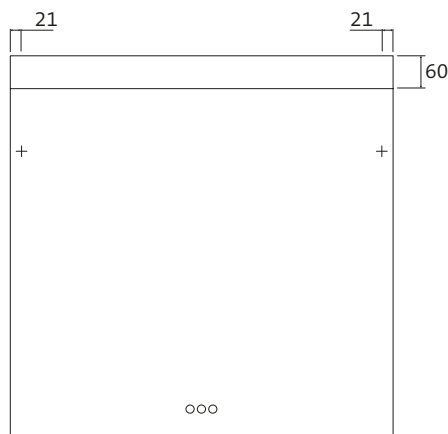

OP MAAT GEMAAKT

Op aanvraag produceren wij spiegels op maat. Van min. 400 x 400 mm tot max. 2600 x 1800 mm (BxH), max. 3 m². Neem contact met ons op.

Miroir lumineux LED MI 250+ avec large découpe lumineuse continue en haut et panneau de commande tactile.