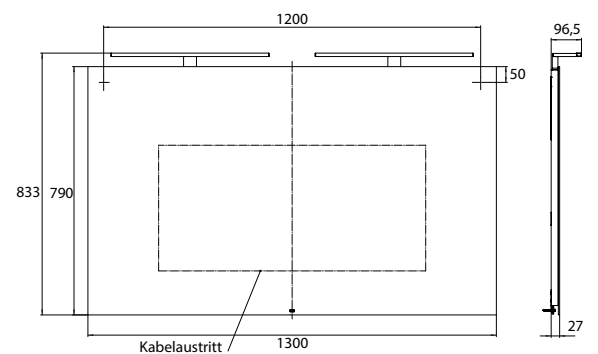

emco spiegel Mee

emco Miroir Lumineux Mee

PG

Mee spiegel, 1000 x 790 mm
LED verlichting (ca. 4.000 K),
aan/uit sensor, IP 44
Miroir lumineux - à éclairage LED mee,
1000 x 790 mm
env. 4.000 K, avec interrupteur à capteur
(marche/arrêt), IP 44

spiegel 4496 000 04 566,40 € 2
miroir

Mee spiegel, 1200 x 790 mm
LED verlichting (ca. 4.000 K),
aan/uit sensor, IP 44
Miroir lumineux - à éclairage LED mee,
1200 x 790 mm
env. 4.000 K, avec interrupteur à capteur
(marche/arrêt), IP 44

spiegel 4496 000 05 656,40 € 2
miroir

Mee spiegel, 1300 x 790 mm
LED verlichting (ca. 4.000 K),
aan/uit sensor, IP 44
Miroir lumineux - à éclairage LED mee,
1300 x 790 mm
env. 4.000 K, avec interrupteur à capteur
(marche/arrêt), IP 44

spiegel 4496 000 06 727,20 € 2
miroir