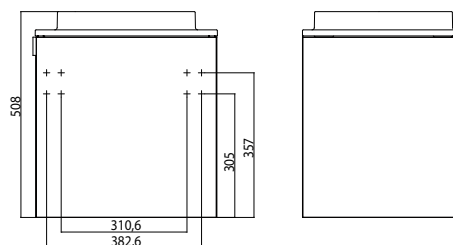

emco wastafels evo 450 mm

emco lavabo evo 450 mm

PG

Wastafel voor gasten wc
(gegoten mineraalhars), 450mm
Deurgreep rechts,
met kraangat aan de rechterzijde
(handdoekhouder optioneel
verkrijgbaar)
Lavabo pour vestiaire (fonte minérale),
450 mm
Poignée de porte à droite, avec trous
pour robinet à droite
(Porte-serviette en option)

wit	9582 274 10	2.120,30 €	2
blanc			
zwart	9582 275 10	2.120,30 €	2
noir			
chrom	9582 001 38	194,60 €	2
chromé			

Wastafel voor gasten wc
(gegoten mineraalhars), 450mm
Deurgreep links, met kraangat aan de
rechterzijde
(handdoekhouder optioneel
verkrijgbaar)
Lavabo pour vestiaire (fonte minérale),
450 mm
Poignée de porte à gauche, avec trous
pour robinet à droite
(Porte-serviette en option)

wit	9582 274 11	2.120,30 €	2
blanc			
zwart	9582 275 11	2.120,30 €	2
noir			
chrom	9582 001 38	194,60 €	2
chromé