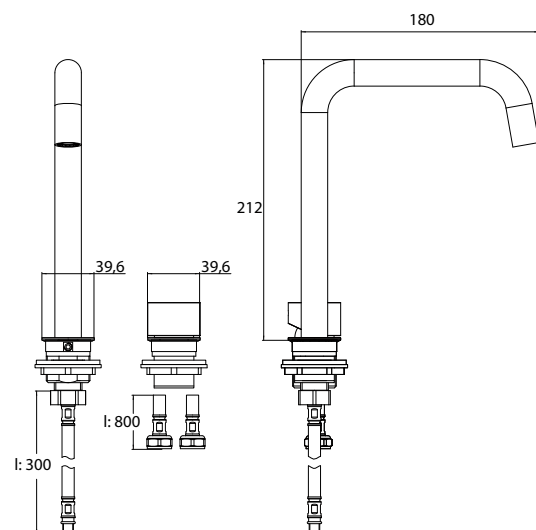

chrom
chromé

9583 001 00

559,90 € 2

emco wastafels evo 1.000 mm

emco lavabo evo 1.000 mm

PG

3-gats wastafelkraanvaste uitloop, koud- en warmwaterkraan.

Robinetterie pour vasque 3 trous avec commande du débit et de la température et de la manette, compatible avec la vasque 9577 114 23/33/83.