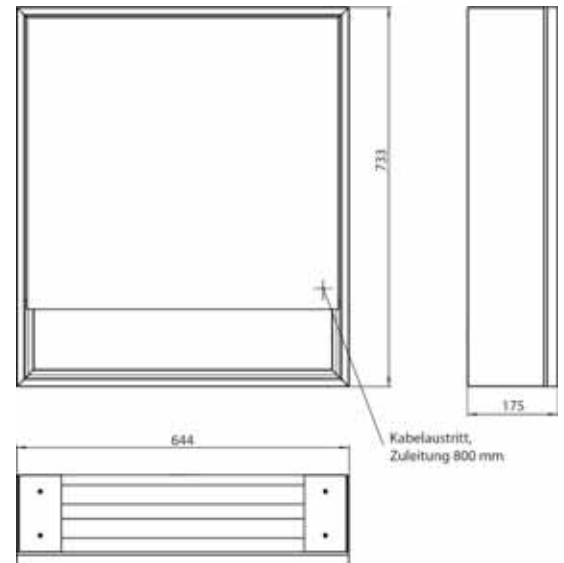

PG

loft LED spiegelkast met ondervak, 600 mm, 1 deur, **opbouwmodel**, spiegel zijpanelen, IP 20. Rondom LED-verlichting, met verspiegelde of witte glazen achterwand, 2 traploos verstelbare glasplanchetten, 1 deur (links scharnierend), 1 stopcontact, lichtregeling via 3 tiptoetsen bedienbaar vanaf de buitenkant (aan/uit, helderheid en lichtkleur koud/warm - traploos verstelbaar), kabeluitgang naar buiten bij gesloten spiegeldeuren. Open onderste opbergvak (hoogte: 122 mm) over de gehele breedte met spiegel achterwand. Hoogte: 733 mm

Armoire de toilette à miroir lumineux loft avec compartiment bas, 600 mm, 1 porte, **modèle en saillie** avec parois latérales à miroir, IP 20. Éclairage LED sur le pourtour, avec panneau arrière en verre miroir ou en verre blanc, 2 tablettes réglables en continu, 1 porte (ouverture de porte à gauche), 1 prise, commande de l'éclairage via 3 panneaux de commande capacitifs tactiles pilotables de l'extérieur (marche/arrêt, luminosité et température de la lumière - froid/chaud - réglables en continu, passage de câble vers l'extérieur quand les portes à miroir sont fermées. Compartiment bas ouvert (hauteur : 122 mm) sur toute la largeur avec paroi arrière en miroir. Hauteur : 733 mm

aluminium/spiegel	9798 052 00	2.020,60 €	2
aluminium/miroir			
aluminium/wit	9798 062 00	2.020,60 €	2
aluminium/blanc			
zwart/spiegel	9798 135 00	2.323,70 €	2
noir/miroir