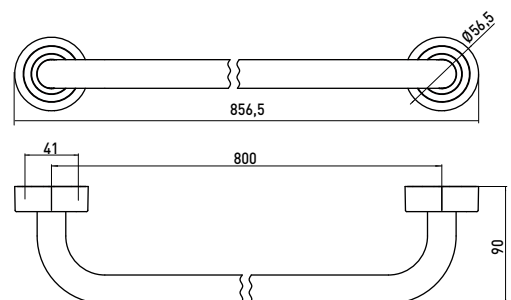

Handdoekhouder, 410 mm, draaibaar Porte-serviettes, 410 mm pivotant	chrom chromé	0750 001 41	46,70 € 1
	Handdoekkring, draaibaar Anneau porte-serviettes, pivotant	chrom chromé	0755 001 00	34,60 € 1
	Handdoekhouder 600 mm Porte-serviettes de bain 600 mm	chrom chromé	0760 001 60	53,10 € 1
	Handdoekhouder, 800 mm Porte-serviettes de bain, 800 mm	chrom chromé	0760 001 80	60,30 € 1