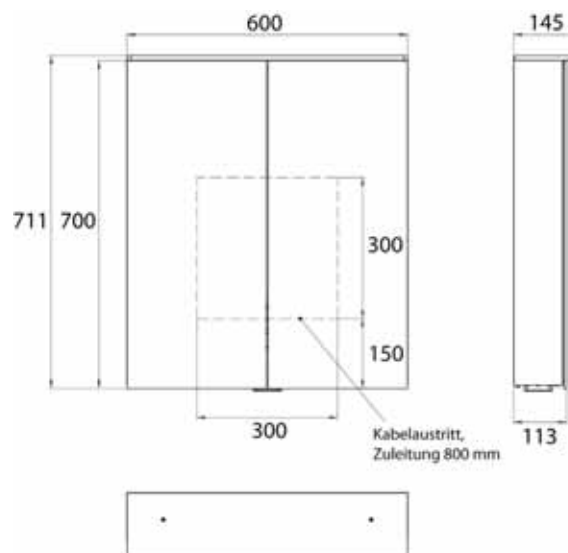

emco flat 2 Design

PG

Spiegelkast Flat 2 Design, LED, 600 mm, IP 20, 15 W, 2.700-6.500 K

opbouwmodel, 4 traploos instelbare planchetten, 1 deur, 2 stopcontacten, hoogte 711 mm, LED strook (LED- en wastafelverlichting onderzijde apart schakelbaar)

Cabinet a miroir illuminé Flat 2 Design (LED), 600 mm, IP 20, 15 W, 2.700-6.500 K

Modèle apparent, 4 tablettes réglables en continu, 1 porte, 2 prises de courant, hauteur : 711 mm, avec voile lumineux (éclairage du lavabo, lanterneau pouvant être éteint séparément)

aluminium
aluminium

9797 064 01

1.224,60 €

2

Spiegelkast Flat 2 Design, LED, 600 mm, IP 20, 15 W, 2.700-6.500 K

opbouwmodel, 4 traploos instelbare planchetten, 2 deuren, 2 stopcontacten, hoogte 711 mm, LED strook (LED- en wastafelverlichting onderzijde apart schakelbaar)

Cabinet a miroir illuminé Flat 2 Design (LED), 600 mm, IP 20, 15 W, 2.700-6.500 K

Modèle apparent, 4 tablettes réglables en continu, 2 portes, 2 prises de courant, hauteur : 711 mm, avec voile lumineux (éclairage du lavabo, lanterneau pouvant être éteint séparément)

aluminium
aluminium

9797 064 02

1.281,80 €

2