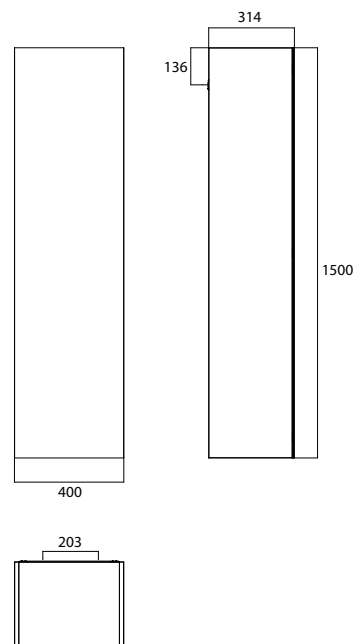

Hoge kast, 1.500 mm, met dubbelzijdige spiegeldeur Korpus van 16 mm MDF, hoogglans zwart of wit. Aan beide zijden gespiegelde glazen deur (gelaagd glas) met tip-on beslag. 4 Glazen schappen. 1 LED-binnenverlichting met deurcontactschakelaar. **Kasthanger met veiligheidssluiting**
Armoire haute, 1 500 mm, avec porte en miroir. Corps en panneaux MDF 16 mm laqués, noir ou blanc brillant. Porte en verre réfléchissant sur les deux côtés (verre feuilleté) avec raccord basculant. 4 Etagère en verre. 1 Lumière intérieure LED avec interrupteur de contact de porte. Cintre avec loquet de sécurité.

wit hoogglans/spiegel blanc haute brillance/ miroir	9579 504 01	1.647,20 €	2
zwart hoogglans/ spiegel noir haute brillance/ miroir	9579 509 01	1.647,20 €	2