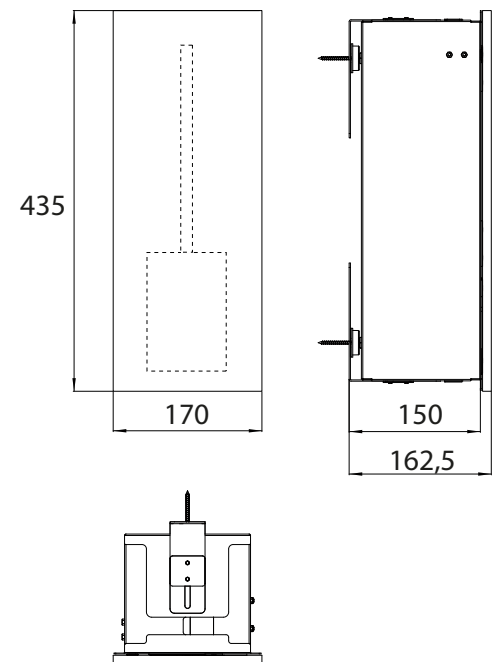

Toiletborstelgarnituurmodule -
inbouwmodel
met geïntegreerde
toiletborstelgarnituur, scharnier rechts.
Geen montageframe nodig
Module pour porte balai de WC - version
encastrable
avec porte-balai de WC intégré. Rotation
de porte droite.
Châssis de montage pas nécessaire.

alpin wit (mat)	9755 513 05	424,80 €	2
alpine-blanc (matte)			
mat zwart	9755 514 05	424,80 €	2
noir mat			
diamant grijs (mat)	9755 515 05	424,80 €	2
gris diamant (matte)