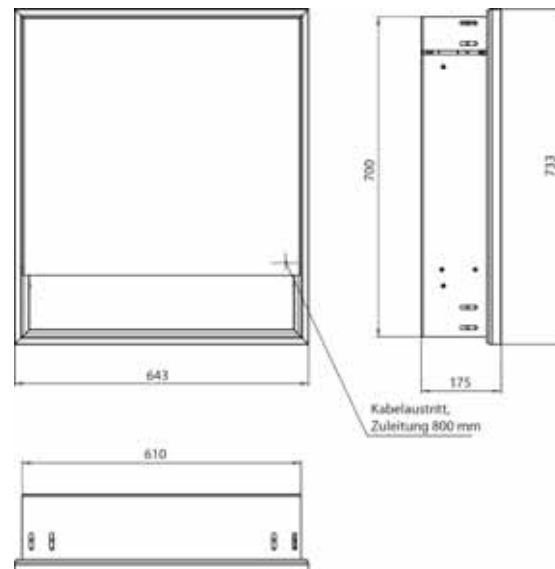

Armoire de toilette à miroir lumineux loft avec compartiment bas, 600 mm, 1 porte, **modèle encastrable**, IP 20. Éclairage LED sur le pourtour, avec panneau arrière en verre miroir ou en verre blanc, 2 tablettes réglables en continu, 1 porte (ouverture de porte à droite), 1 prise, commande de l'éclairage via 3 panneaux de commande capacitifs tactiles pilotables de l'extérieur (marche/arrêt, luminosité et température de la lumière - froid/chaud - réglables en continu, passage de câble vers l'extérieur quand les portes à miroir sont fermées. Compartiment bas ouvert (hauteur : 122 mm) sur toute la largeur avec paroi arrière en miroir. Hauteur : 733 mm Cabinet à miroir illuminé - encastrable, commandez avec le châssis de montage, svp.

aluminium/spiegel	9798 052 03	1.976,80 €	2
aluminium/miroir			
aluminium/wit	9798 062 03	1.976,80 €	2
aluminium/blanc			
zwart/spiegel	9798 135 03	2.273,30 €	2
noir/miroir			
Montageframe	9798 000 01	221,60 €	2
châssis de montage