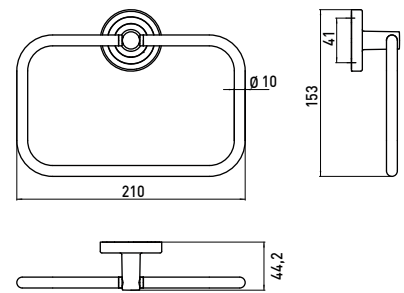

Handdoekhouder, 410 mm, draaibaar Porte-serviettes, 410 mm pivotant	chrom chromé	0750 001 41	46,70 € 1
	Handdoekkring, draaibaar Anneau porte-serviettes, pivotant	chrom chromé	0755 001 00	34,60 € 1
	Handdoekhouder 600 mm Porte-serviettes de bain 600 mm	chrom chromé	0760 001 60	53,10 € 1
	Handdoekhouder, 800 mm Porte-serviettes de bain, 800 mm	chrom chromé	0760 001 80	60,30 € 1