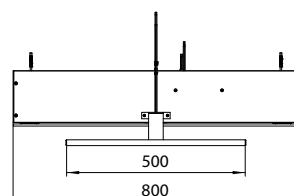

LED-Spiegelkast mee, 1.000 mm, IP 44, 4.000 K

Opbouwmodel, 2 in hoogte verstelbare glazen planchetten, 2 deuren, 1 stop-contact, 1 schakelaar, hoogte 746 mm, 600 mm, LED-lamp

Cabinet a miroir illuminé mee (LED), 1.000 mm, IP 44, 4.000 K

version murale, 2 tablettes ajustables, 2 portes, 1 prise, 1 interrupteur, hauteur: 746 mm, 600 mm LED-Applique

aluminium
aluminium

9498 050 52

937,80 € 2