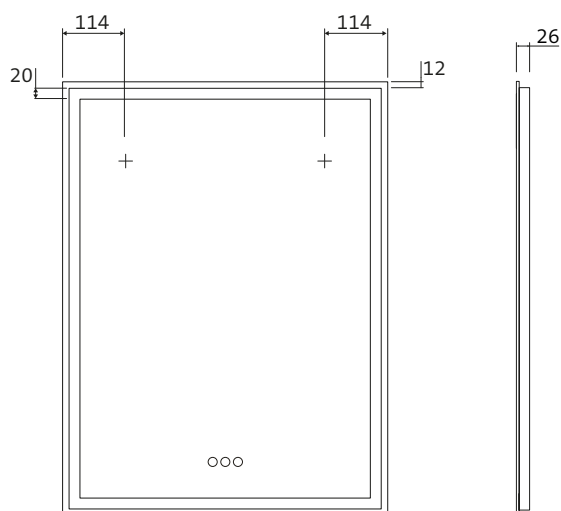

FABRICATIONS SUR MESURE

Sur demande, nous fabriquons individuellement sur mesure. De min. 400 x 400 mm à max. 1.600 x 1.000 mm (l x h), max. 3 m². N'hésitez pas à nous contacter.