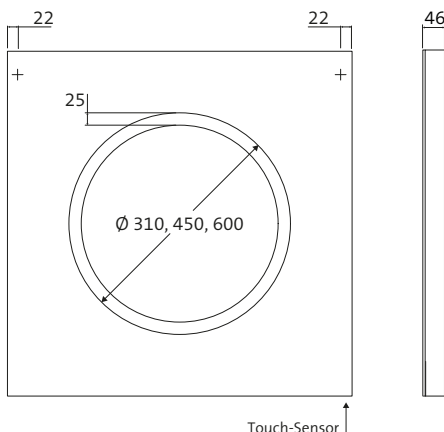

Miroir lumineux LED MI 240 avec une ou deux découpes lumineuses rondes et interrupteur à capteur dissimulé en bas à droite.

Bandeau latéral en aluminium anodisé mat. Commande de l'éclairage en continu par un interrupteur à capteur dissimulé avec les fonctions : Allumage et extinction, luminosité en continu et couleur de lumière (2.700 à 6.500 K) réglable sur trois niveaux. Fonction de mémoire.

Miroir lumineux LED MI 240+ avec une ou deux découpes lumineuses rondes et panneau de commande tactile.

Bandeau latéral en aluminium anodisé mat. Éclairage indirect du plan de toilette en bas. Commande de l'éclairage en continu par trois capteurs tactiles dans la surface du miroir avec les fonctions : Allumage et extinction, luminosité et couleur de la lumière (2.700 à 6.500 K) réglables sur trois niveaux ou en continu. Fonction de mémoire (le dernier réglage de l'éclairage est enregistré).

FABRICATIONS SUR MESURE

Sur demande, nous fabriquons individuellement sur mesure. De min. 400 x 400 mm à max. 2.600 x 1.800 mm (l x h), max. 3 m². N'hésitez pas à nous contacter.