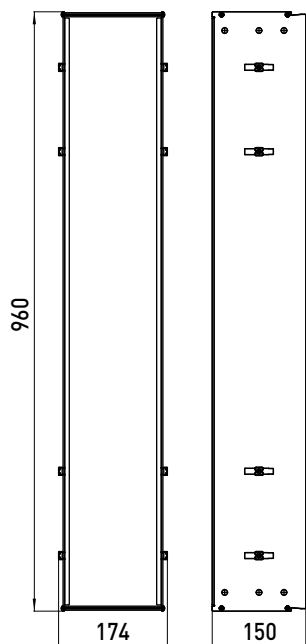

emco asis 150

PG

montageframe
voor asis-modules met 964 mm
Inbouwmodule svp altijd met montage-
frame bestellen
Châssis de montage
pour modules Asis avec 964 mm
Commandez le module encastré tou-
jours avec le châssis de montage, svp

Montageframe	9760 000 61	157,90 €	2
châssis de montage			

ter vervanging prijslijst
liste des prix des pièces de rechange

Toiletborstelgarnituur Porte-balai de WC	Borstelkop zwart, borstelsteel chrom Brush, black with chrome grip	3515 001 90	53,10 €	S
Toiletborstelgarnituur Porte-balai de WC	Borstelkop, zwart Brosse-tete, noir	3515 133 90	17,60 €	S
module 150 module 150	Glasdeel Tablette seule	9760 000 90	12,30 €	S