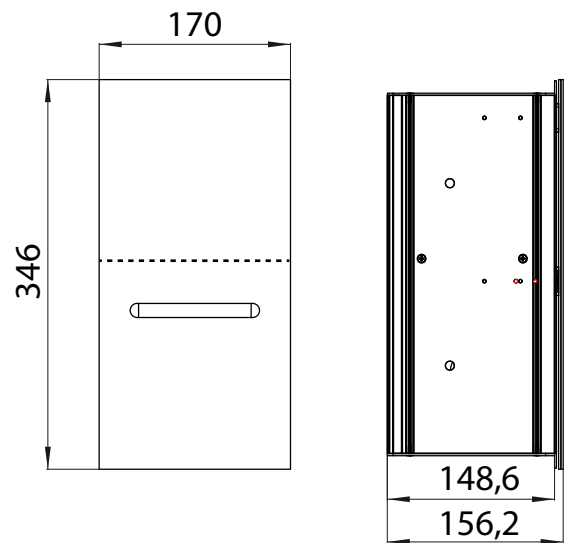

Toiletmodule - inbouwmodule
1 deur, scharnier links
Inbouwmodule svp altijd met
montageframe bestellen
Module pour porte papier - version
encastrable
1 porte, version gauche
Commandez le module encastré tou-
jours avec le châssis de montage, svp

wit	9724 274 22	718,20 €	2
blanc			
zwart	9724 275 22	718,20 €	2
noir			
Montageframe	9725 000 21	110,60 €	2
châssis de montage