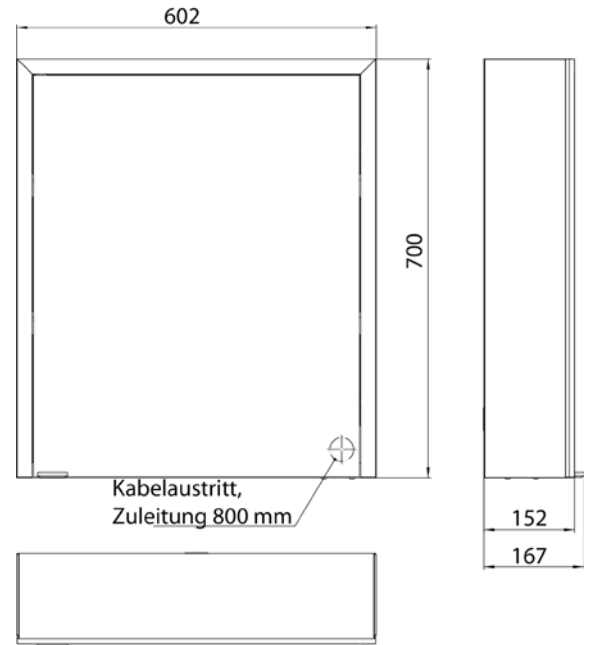

emco prime 3

PG

Spiegelkast prime 3, 600 mm, 1 deur, **opbouwmodel**, IP20
zijpanelen glas, met verspiegelde of witte glazen achterwand, 2 traploos verstelbare glasplanchetten, 1 deur (rechts scharnierend), 1 stopcontact, traploze lichtregeling (aan/uit, helderheid en lichtkleur) via drie tiptoetsen geïntegreerd in de glazen achterwand, hoogte: 700 mm, LED-verlichting

Cabinet a miroir illuminé prime 3, 600 mm, 1 porte, **Modèle mural**, IP 20
Paroi latérale miroir, avec panneau arrière en verre miroir ou en verre blanc, 2 tablettes réglables en continu, 1 porte (Fermeture de porte droite), 1 prise de courant, commande de l'éclairage en continu (marche/arrêt, luminosité et température de la lumière) par trois capteurs tactiles intégrés dans la paroi arrière en verre, hauteur : 700 mm, éclairage LED

aluminium/spiegel	9497 072 01	1.854,40 €	2
aluminium/miroir			
aluminium/wit	9497 073 01	1.854,40 €	2
aluminium/blanc			
zwart/spiegel	9497 143 01	2.149,10 €	2
noir/miroir