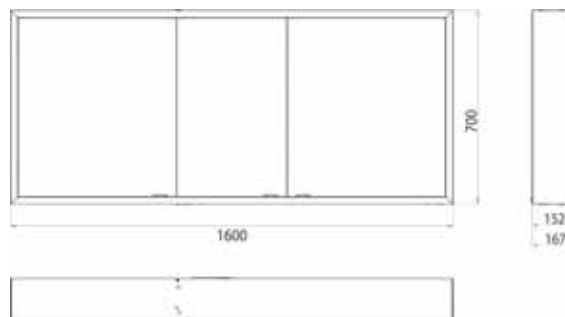

emco prime

PG

Spiegelkast prime, 1.600 mm, 3 deuren, **opbouwmodel**, IP20
zijpanelen glas, met verspiegelde of witte glazen achterwand, 4 traploos verstelbare glasplanchetten, 3 deuren, 2 stopcontacten, traploze lichtregeling (aan/uit, helderheid en lichtkleur) via drie tiptoetsen geïntegreerd in de glazen achterwand, hoogte: 700 mm, LED-verlichting

Cabinet a miroir illuminé prime, 1.600 mm, 3 portes, **Modèle mural**, IP 20
Paroi latérale miroir, avec panneau arrière en verre miroir ou en verre blanc, 4 tablettes réglables en continu, 3 portes, 2 Prises, commande de l'éclairage en continu (marche/arrêt, luminosité et température de la lumière) par trois capteurs tactiles intégrés dans la paroi arrière en verre, hauteur : 700 mm, éclairage LED

aluminium/spiegel	9497 062 86	3.322,50 €	2
aluminium/miroir			
aluminium/wit	9497 063 86	3.322,50 €	2
aluminium/blanc			
zwart/spiegel	9497 135 86	3.816,30 €	2
noir/miroir			

Spiegelkast prime, 1.600 mm, 3 deuren, **inbouwmodel**, IP20
met verspiegelde of witte glazen achterwand, 4 traploos verstelbare glasplanchetten, 3 deuren, 2 stopcontacten, traploze lichtregeling (aan/uit, helderheid en lichtkleur) via drie tiptoetsen geïntegreerd in de glazen achterwand, hoogte: 730 mm, LED-verlichting

Inbouw lichtspiegelkast - svp altijd met montageframe bestellen

Cabinet a miroir illuminé prime, 1.600 mm, 3 portes, **Modèle encastrable**, IP 20
avec panneau arrière en verre miroir ou en verre blanc, 4 tablettes réglables en continu, 3 portes, 2 Prises, commande de l'éclairage en continu (marche/arrêt, luminosité et température de la lumière) par trois capteurs tactiles intégrés dans la paroi arrière en verre, hauteur : 730 mm, éclairage LED

Cabinet à miroir illuminé - encastrable, commandez avec le châssis de montage, svp.

aluminium/spiegel	9497 062 96	3.287,50 €	2
aluminium/miroir			
aluminium/wit	9497 063 96	3.287,50 €	2
aluminium/blanc			
zwart/spiegel	9497 135 96	3.780,60 €	2
noir/miroir			
Montageframe	9497 000 29	315,20 €	2
châssis de montage