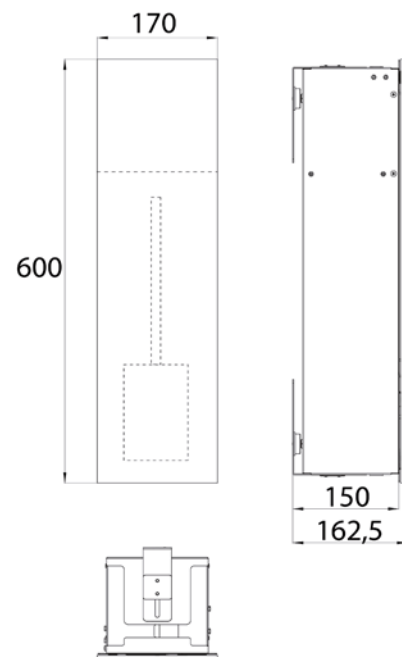

Toiletmodule - inbouwmodule met vak voor toiletpapier en geïntegreerde toiletborstelgarnituur, rechts draaiend.

Geen montageframe nodig

Module toilette - version encastrable avec compartiment pour porte-papier, porte-balai de WC intégré. Rotation de porte droite.

Châssis de montage pas nécessaire.

alpin wit (mat)	9755 513 09	538,90 €	2
alpine-blanc (matte)			
mat zwart	9755 514 09	538,90 €	2
noir mat			
diamant grijs (mat)	9755 515 09	538,90 €	2
gris diamant (matte)