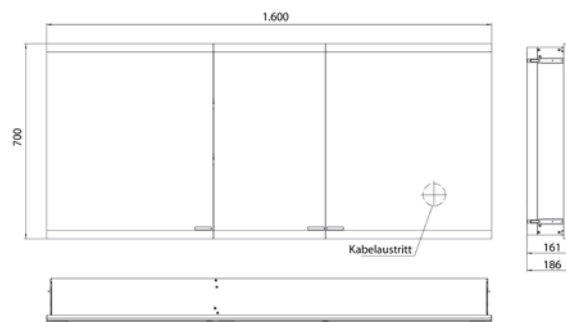

Spiegelkast evo, 1.600 mm, 3 deuren, **opbouwmodel**, IP20
Traploze lichtregeling aan/uit, helderheid en lichtkleur (2.700 tot 6.500 K) via drie geïntegreerde tiptoetsen, horizontale LED-verlichting, spiegel achterwand, 4 traploos verstelbare glasplanchetten, 2 stopcontacten, hoogte: 700 mm
Cabinet a miroir illuminé evo, 1.600 mm, 3 porte, **Modèle mural**, IP 20
Commande de l'éclairage en continu marche/arrêt, luminosité et température de la lumière (2 700 à 6 500 K) via trois panneaux de commande tactiles intégrés, éclairage LED horizontal, paroi arrière en miroir, 4 tablettes en verre réglables en continu, 2 prises de courant, hauteur : 700 mm

aluminium 9397 081 08 4.760,90 € 2
aluminium

Spiegelkast evo, 1.600 mm, 3 deuren, **inbouwmodel**, IP20
Traploze lichtregeling aan/uit, helderheid en lichtkleur (2.700 tot 6.500 K) via drie geïntegreerde tiptoetsen, horizontale LED-verlichting, spiegel achterwand, 4 traploos verstelbare glasplanchetten, 2 stopcontacten, hoogte: 700 mm
Inbouw lichtspiegelkast - svp altijd met montageframe bestellen
Armoire de toilette lumineuse evo, 1.600 mm, 3 portes, **modèle encastré**, IP 20
Commande de l'éclairage en continu marche/arrêt, luminosité et température de la lumière (2 700 à 6 500 K) via trois panneaux de commande tactiles intégrés, éclairage LED horizontal, paroi arrière en miroir, 4 tablettes en verre réglables en continu, 2 prises de courant, hauteur : 700 mm
Cabinet à miroir illuminé - encastrable, commandez avec le châssis de montage, svp.

aluminium 9397 081 18 4.760,90 € 2
aluminium
Montageframe 9397 000 06 340,00 € 2
châssis de montage