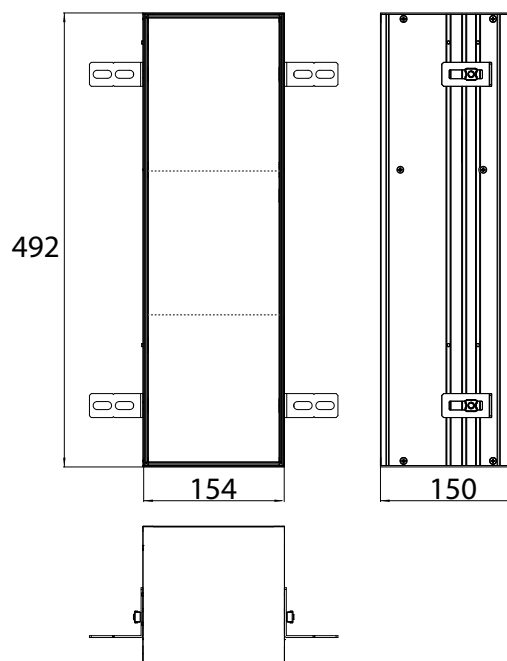

Toiletmodule - inbouwmodel, betegelbare deur (tegel + tegellijm, max 12 mm) met drie vakken voor toiletpapier, reserverol of vochtige doekjes, links draaiend
Geen montageframe nodig

Module toilette version encastrable, porte à carreler (tuille + adhésif pour tuilles max 12 mm) avec trois compartiments pour porte-papier, porte-papier de réserve ou porte-papier humide. Rotation de porte gauche.
Châssis de montage pas nécessaire.

aluminium
aluminium

9756 110 04

693,50 € 2