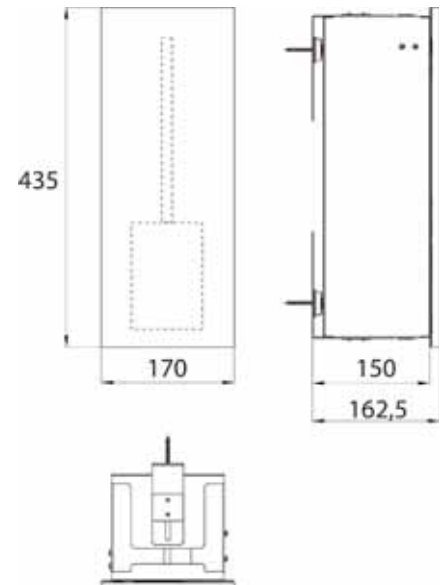

Toiletborstelgarnituurmodule -
inbouwmodel met geïntegreerde
toiletborstelgarnituur, scharnier rechts.
Geen montageframe nodig
Module pour porte balai de WC - version
encastrable
avec porte-balai de WC intégré.
Rotation de porte droite.
Châssis de montage pas nécessaire.

alpin wit (hoogglans)	9755 274 05	574,80 €	2
alpine-blanc (haute brillant)			
zwart (hoogglans)	9755 275 05	574,80 €	2
noir (haute brillance)			
alpin wit (mat)	9755 284 05	574,80 €	2
alpine-blanc (matte)			
mat zwart	9755 285 05	574,80 €	2
noir mat