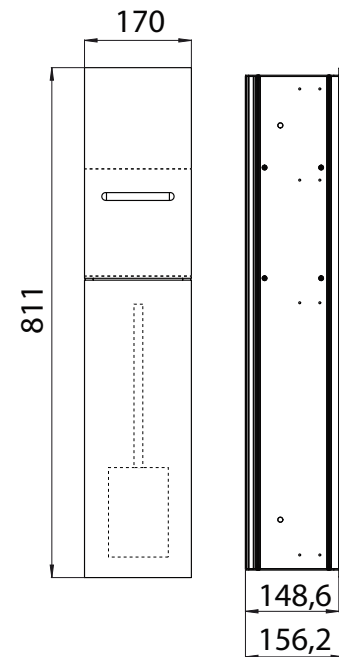

Toiletmodule - inbouwmodule
Reserverol/vochtige doekjes,
toiletrolhouder, toiletborstelgarnituur,
scharnier links
Inbouwmodule svp altijd met
montageframe bestellen

Module toilette - version encastrable
Box pour Porte-papier, porte-papier de
réserve ou porte papier humide, porte-
balai de WC, version gauche
Commandez le module encastré tou-
jours avec le châssis de montage, svp

wit	9754 274 51	1.066,80 €	2
blanc			
zwart	9754 275 51	1.066,80 €	2
noir			
Montageframe	9750 000 51	145,50 €	2
châssis de montage