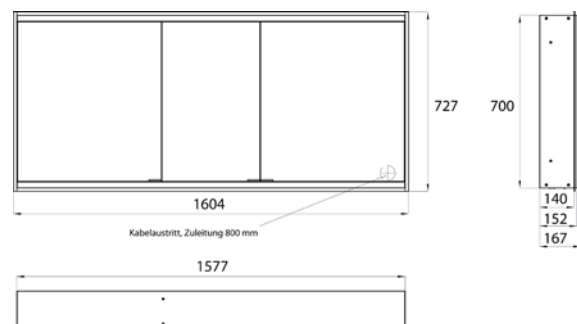

emco prime 2

PG

Spiegelkast prime 2, 1.600 mm, 3 deuren, **opbouwmodel**, IP20
zijpanelen glas, met verspiegelde of witte glazen achterwand, 4 traploos verstelbare glasplanchetten, 3 deuren, 2 stopcontacten, traploze lichtregeling (aan/uit, helderheid en lichtkleur) via drie tiptoetsen geïntegreerd in de glazen achterwand, hoogte: 700 mm, LED-verlichting

Cabinet a miroir illuminé prime 2, 1.600 mm, 3 portes, **Modèle mural**, IP 20
Paroi latérale miroir, avec panneau arrière en verre miroir ou en verre blanc, 4 tablettes réglables en continu, 3 portes, 2 Prises, commande de l'éclairage en continu (marche/arrêt, luminosité et température de la lumière) par trois capteurs tactiles intégrés dans la paroi arrière en verre, hauteur : 700 mm, éclairage LED

aluminium/spiegel	9497 062 48	3.175,00 €	2
aluminium/miroir			
aluminium/wit	9497 063 48	3.175,00 €	2
aluminium/blanc			
zwart/spiegel	9497 135 48	3.651,10 €	2
noir/miroir			

Spiegelkast prime 2, 1.600 mm, 3 deuren, **inbouwmodel**, IP20
met verspiegelde of witte glazen achterwand, 4 traploos verstelbare glasplanchetten, 3 deuren, 2 stopcontacten, traploze lichtregeling (aan/uit, helderheid en lichtkleur) via drie tiptoetsen geïntegreerd in de glazen achterwand, hoogte: 730 mm, LED-verlichting

Inbouw lichtspiegelkast - svp altijd met montageframe bestellen

Cabinet a miroir illuminé prime 2, 1.600 mm, 3 portes, **Modèle encastrable**, IP 20
avec panneau arrière en verre miroir ou en verre blanc, 4-tablettes réglables en continu, 3 portes, 2 prises, commande de l'éclairage en continu (marche/arrêt, luminosité et température de la lumière) par trois capteurs tactiles intégrés dans la paroi arrière en verre, hauteur: 730 mm, éclairage LED