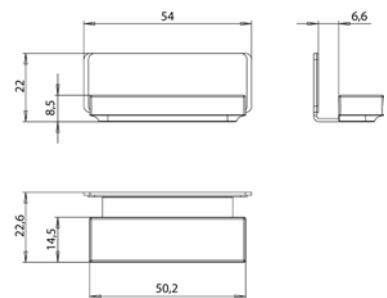

emco loft LED spiegelkast met ondervak

emco loft avec compartiment bas

PG

	Set voor halve inbouw met 2 spiegelprofielen aan de zijkant Set pour semi montage avec 2 profils latéraux en miroir	aluminium aluminium zwart noir	9798 000 73 9798 000 74	83,00 € 95,00 €
	Enkele handgreep, zonder logo Poignée simple, sans logo	chromium chromé zwart noir	9497 001 90 9497 133 90	14,00 € 17,00 € S S
	2 handgrepen (paar), 1x met, 1x zonder logo 2 poignées (paire), 1x avec, 1x sans logo	chromium chromé zwart noir	9497 001 91 9497 133 91	28,00 € 35,00 € S S