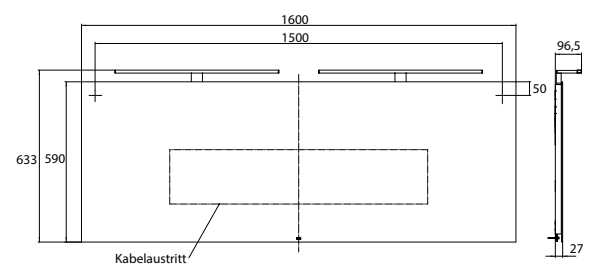

emco spiegel Mee

emco Miroir Lumineux Mee

PG

Mee spiegel, 1200 x 590 mm
LED verlichting (ca. 4.000 K), aan/uit sensor, IP 44
Miroir lumineux - à éclairage LED mee, 1200 x 590 mm
env. 4.000 K, avec interrupteur à capteur (marche/arrêt), IP 44

spiegel 4496 000 10 630,80 € 2
miroir

Mee spiegel, 1300 x 590 mm
LED verlichting (ca. 4.000 K), aan/uit sensor, IP 44
Miroir lumineux - à éclairage LED mee, 1300 x 590 mm
env. 4.000 K, avec interrupteur à capteur (marche/arrêt), IP 44

spiegel 4496 000 11 688,50 € 2
miroir

Mee spiegel, 1600 x 590 mm
LED verlichting (ca. 4.000 K), aan/uit sensor, IP 44
Miroir lumineux - à éclairage LED mee, 1600 x 590 mm
env. 4.000 K, avec interrupteur à capteur (marche/arrêt), IP 44

spiegel 4496 000 12 798,00 € 2
miroir