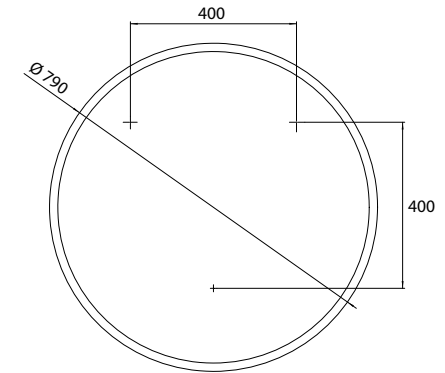

Pure+ spiegel, Ø 790 mm,
met spiegelverwarming
Spiegel met indirecte LED verlichting,
gematteerde rand, zonder schakelaar,
4.000 K, IP 20.

Miroir lumineux - à éclairage LED pure +,
Ø 790 mm, avec miroir chauffée
avec matage intégral de la surface du
miroir et contrôle de la pièce

spiegel 4411 208 08 840,00 € 2
miroir