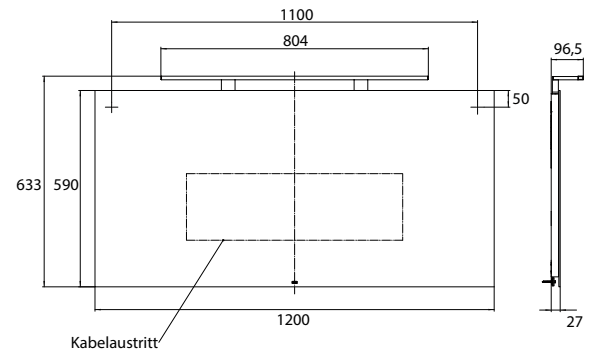

Mee spiegel, 1300 x 590 mm
LED verlichting (ca. 4.000 K), aan/uit sensor, IP 44
Miroir lumineux - à éclairage LED mee, 1300 x 590 mm
env. 4.000 K, avec interrupteur à capteur (marche/arrêt), IP 44

spiegel 4496 000 11 688,50 € 2
miroir