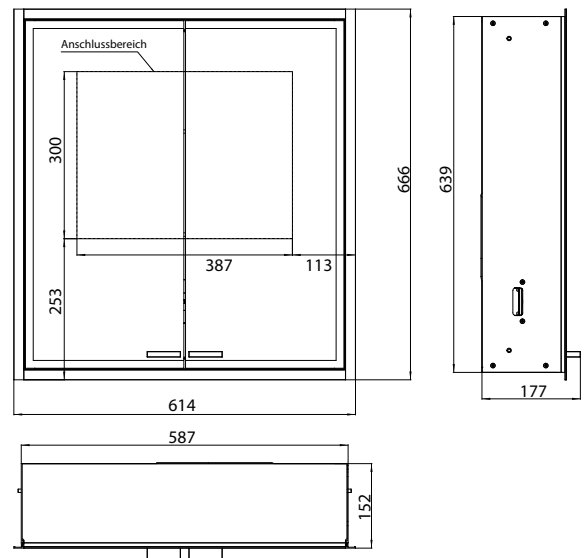

emco prestige 2

PG

Spiegelkast prestige 2, 588 mm, **opbouwmodel**, IP44
Traploze lichtregeling aan/uit, helderheid en lichtkleur (2.700 tot 6.500 K) via drie geïntegreerde tiptoetsen, rondom LED-verlichting, spiegel achterwand, spiegel zijpanelen, 2 traploos verstelbare glasplanchetten, 2 stopcontacten, hoogte: 639 mm
Cabinet a miroir illuminé prestige 2, 588 mm, **modèle murale**, IP 44
Commande de l'éclairage en continu marche/arrêt, luminosité et température de la lumière (2 700 à 6 500 K) via trois panneaux de commande tactiles intégrés, éclairage LED sur le pourtour, paroi arrière en miroir, parois latérales en miroir, 2 tablettes en verre réglables en continu, 2 prises de courant, hauteur : 639 mm

aluminium 9897 070 01 2.341,00 € 2
aluminium

Spiegelkast prestige 2, 615 mm, **inbouwmodel**, IP44
Traploze lichtregeling aan/uit, helderheid en lichtkleur (2.700 tot 6.500 K) via drie geïntegreerde tiptoetsen, rondom LED-verlichting, spiegel achterwand, 2 traploos verstelbare glasplanchetten, 2 stopcontacten, hoogte: 666 mm
Inbouw lichtspiegelkast - svp altijd met montageframe bestellen
Cabinet a miroir illuminé prestige 2, 615 mm, **modèle encastrable**, IP 44
Commande de l'éclairage en continu marche/arrêt, luminosité et température de la lumière (2 700 à 6 500 K) via trois panneaux de commande tactiles intégrés, éclairage LED sur le pourtour, paroi arrière en miroir, 2 tablettes en verre réglables en continu, 2 prises de courant, hauteur : 666 mm
Cabinet à miroir illuminé - encastrable, commandez avec le chassis de montage, svp.

aluminium 9897 071 01 2.459,10 € 2
aluminium
Montageframe 9897 000 06 227,20 € 2
châssis de montage