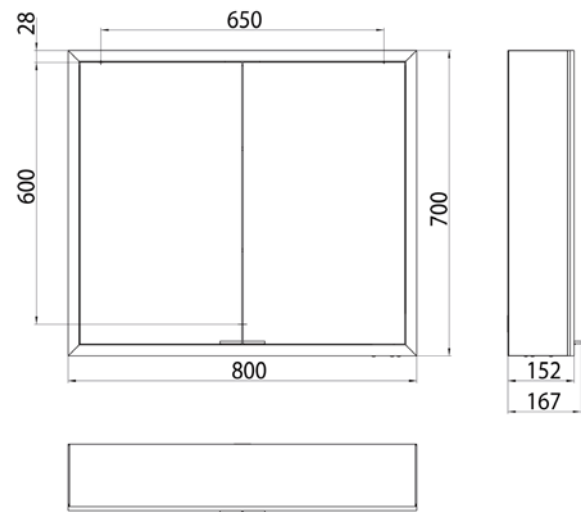

emco prime

PG

Spiegelkast prime, 800 mm, 2 deuren, **opbouwmodel**, IP20
zijpanelen glas, met verspiegelde of witte glazen achterwand, 2 traploos verstelbare glasplanchetten, 2 deuren, 1 stopcontact, traploze lichtregeling (aan/uit, helderheid en lichtkleur) via drie tip-toetsen geïntegreerd in de glazen achterwand, hoogte: 700 mm, LED-verlichting
Cabinet a miroir illuminé prime, 800 mm, 2 portes, **Modèle mural**, IP 20
Paroi latérale miroir, avec panneau arrière en verre miroir ou en verre blanc, 2 tablettes réglables en continu, 2 porte, 1 prise de courant, commande de l'éclairage en continu (marche/arrêt, luminosité et température de la lumière) par trois capteurs tactiles intégrés dans la paroi arrière en verre, hauteur : 700 mm, éclairage LED

aluminium/spiegel	9497 062 62	2.252,10 €	2
aluminium/miroir			
aluminium/wit	9497 063 62	2.252,10 €	2
aluminium/blanc			
zwart/spiegel	9497 135 62	2.584,90 €	2
noir/miroir