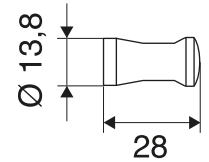

	<p>Haak, 28 mm Crochet, 28 mm</p>	<p>chrom chromé</p>	<p>5075 001 00</p>	<p>11,00 € 1</p>
	<p>Haak, 45 mm Crochet, 45 mm</p>	<p>chrom chromé</p>	<p>5075 001 01</p>	<p>15,60 € 1</p>
	<p>WC set chrom, bestaande uit papierhouder met deksel, reserverolhouder, toiletborstelgarnituur en haak WC-Set chromé, composé d'un porte- papier avec couvercle, porte-papier de réserve, porte-balai de WC et crochet</p>	<p>chrom chromé</p>	<p>4598 001 02</p>	<p>201,70 € 1</p>