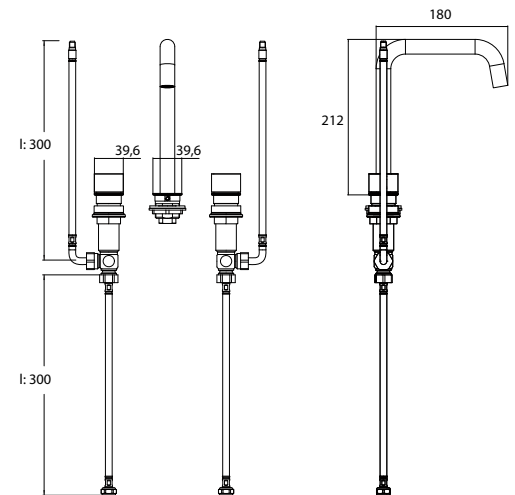

emco wastafels evo 1.000 mm

emco lavabo evo 1.000 mm

PG

3-gats wastafelkraanvaste uitloop, koud- en warmwaterkraan.

Robinetterie pour vasque 3 trous avec commande du débit et de la température et de la manette, compatible avec la vasque 9577 114 23/33/83.

chrom
chromé

9583 001 01

637,10 € 2