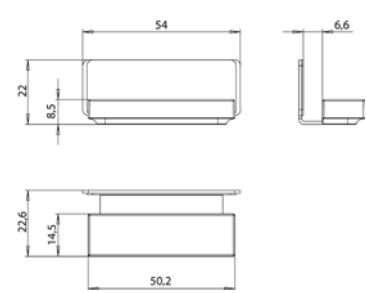

2 handgrepen (paar), 1x met, 1x zonder logo
2 poignées (paire), 1x avec, 1x sans logo

chrom 9497 001 91 28,00 € S
chromé
zwart 9497 133 91 35,00 € S
noir