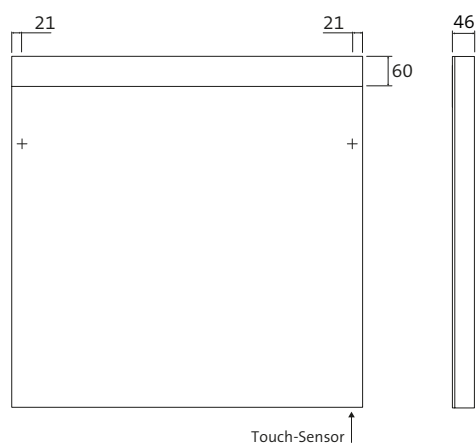

emco spiegel MI 250

emco miroir lumineux MI 250

Spiegel MI 250 met LED-verlichting, brede doorlopende lichtuitsparing bovenaan en verborgen sensorschakelaar.

Zijkanten van mat geanodiseerd aluminium. Lichtregeling via verborgen sensorschakelaar (rechtsonder). Functies: In- en uitschakelen, lichtsterkte traploos en lichtkleur (2.700 - 6.500 K) in drie stappen instelbaar. Geheugenfunctie (de laatste lichtinstelling wordt opgeslagen).

OP MAAT GEMAAKT

Op aanvraag produceren wij spiegels op maat. Van min. 400 x 400 mm tot max. 2600 x 1800 mm (BxH), max. 3 m². Neem contact met ons op.

Miroir lumineux LED MI 250 avec large découpe lumineuse continue en haut et interrupteur à capteur dissimulé en bas à droite.

Bandeau latéral en aluminium anodisé mat. Commande de l'éclairage en continu par un interrupteur à capteur dissimulé avec les fonctions : Allumage et extinction, luminosité réglable en continu et couleur de lumière (2.700 à 6.500 K) réglable sur trois niveaux. Fonction de mémoire.

FABRICATIONS SUR MESURE

Sur demande, nous fabriquons individuellement sur mesure. De min. 400 x 400 mm à max. 2.600 x 1.800 mm (l x h), max. 3 m². N'hésitez pas à nous contacter.