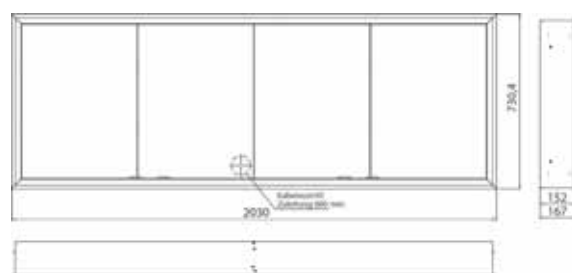

Spiegelkast prime, 2.000 mm, 4 deuren, **opbouwmodel**, IP20
zijpanelen glas, met verspiegelde of witte glazen achterwand, 4 traploos verstelbare glasplanchetten, 4 deuren, 2 stopcontacten, traploze lichtregeling (aan/uit, helderheid en lichtkleur) via drie tiptoetsen geïntegreerd in de glazen achterwand, hoogte: 700 mm, LED-verlichting

Cabinet a miroir illuminé prime, 2.000 mm, 4 portes, **Modèle mural**, IP 20
Paroi latérale miroir, avec panneau arrière en verre miroir ou en verre blanc, 4 tablettes réglables en continu, 4 portes, 2 Prises, commande de l'éclairage en continu (marche/arrêt, luminosité et température de la lumière) par trois capteurs tactiles intégrés dans la paroi arrière en verre, hauteur : 700 mm, éclairage LED

aluminium/spiegel	9497 062 89	3.560,00 €	2
aluminium/miroir			
aluminium/wit	9497 063 89	3.560,00 €	2
aluminium/blanc			
zwart/spiegel	9497 135 89	4.094,00 €	2
noir/miroir			

Spiegelkast prime, 2.000 mm, 4 deuren, **inbouwmodel**, IP20
met verspiegelde of witte glazen achterwand, 4 traploos verstelbare glasplanchetten, 4 deuren, 2 stopcontacten, traploze lichtregeling (aan/uit, helderheid en lichtkleur) via drie tiptoetsen geïntegreerd in de glazen achterwand, hoogte: 730 mm, LED-verlichting

Inbouw lichtspiegelkast - svp altijd met montageframe bestellen

Cabinet a miroir illuminé prime, 2.000 mm, 4 portes, **Modèle encastrable**, IP 20
avec panneau arrière en verre miroir ou en verre blanc, 4 tablettes réglables en continu, 4 portes, 2 Prises, commande de l'éclairage en continu (marche/arrêt, luminosité et température de la lumière) par trois capteurs tactiles intégrés dans la paroi arrière en verre, hauteur : 730 mm, éclairage LED

Cabinet à miroir illuminé - encastrable, commandez avec le châssis de montage, svp.