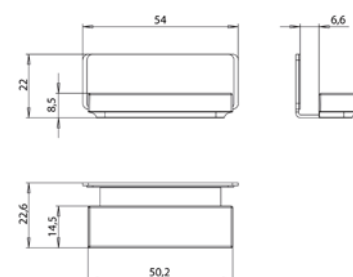

2 handgrepen (paar), 1x met, 1x zonder logo
2 poignées (paire), 1x avec, 1x sans logo

chrom 9497 001 91 28,00 € S
chromé
zwart 9497 133 91 35,00 € S
noir