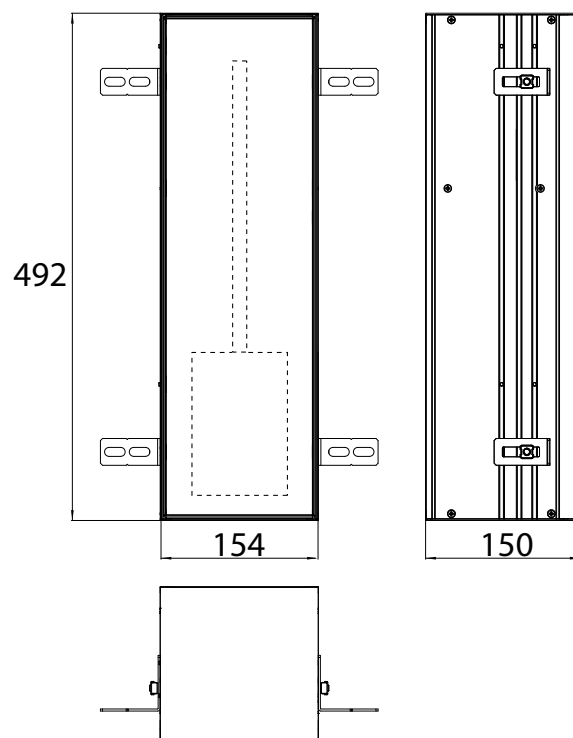

Toiletborstelgarnituurmodule - inbouwmodel, betegelbare deur (tegel + tegellijm, max. 12 mm) met geïntegreerde toiletborstelgarnituur, scharnier links/rechts wisselbaar
Geen montageframe nodig
Module pour porte balai de WC - version encastrable, porte à carreler (tuille + adhésif pour tuilles, max. 12 mm) avec porte-balai de WC intégré. Rotation de porte réversible.
Châssis de montage pas nécessaire.

aluminium 9756 110 09 693,50 € 2
aluminium