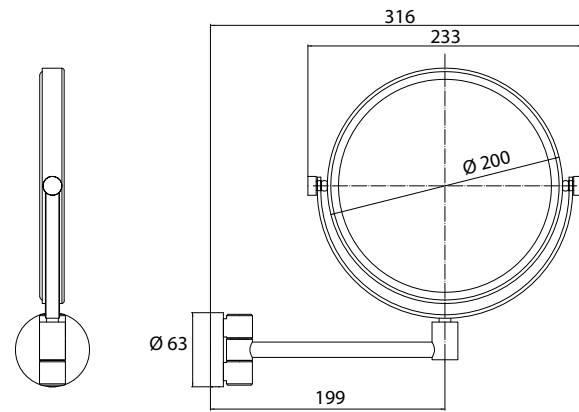

emco scheerspiegel pure

emco miroir pour maquillag pure

PG

	Scheerspiegel 3-voudig, rond, Ø 200 mm, wandmodel, 1-armig Miroir pour rasage et maquillage 1 bras, ronde, Ø 200 mm, concave coëfficient 3,	chrom chromé	1094 001 08	139,40 €	2
	Scheerspiegel 3-voudig, rond, Ø 200 mm, wandmodel, 2-armig Miroir pour rasage et maquillage 2 bras, ronde, Ø 200 mm, concave coëfficient 3	chrom chromé	1094 001 10	139,40 €	2
	Scheerspiegel 3-voudig, rond, Ø 200 mm, wandmodel, 1-armig, in hoogte verstelbaar Miroir pour rasage et maquillage 1 bras, ronde, Ø 190 mm, concave coëfficient 3, réglable en hauteur	chrom chromé	1094 001 11	139,40 €	2