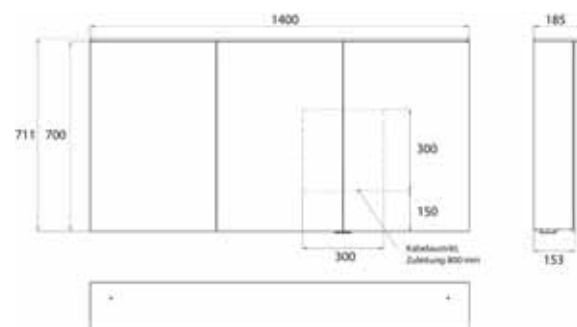

emco pure 2 Design

PG

Spiegelkast Pure 2 Design, LED, 1200 mm, IP 20, 28 W, 2.700-6.500 K
opbouwmodel, 4 traploos instelbare planchetten, 2 deuren, 2 stopcontacten, hoogte 711 mm, LED strook (LED- en wastafelverlichting onderzijde apart schakelbaar)

Cabinet a miroir illuminé Pure 2 Design (LED), 1200 mm, IP 20, 28 W, 2.700-6.500 K

Modèle apparent, 4 tablettes réglables en continu, 2 portes, 2 prises de courant, hauteur : 711 mm, avec voile lumineux (éclairage du lavabo, lanterneau pouvant être éteint séparément)

aluminium 9797 054 05 2.046,70 € 2
aluminium

Spiegelkast Pure 2 Design, LED, 1400 mm, IP 20, 32 W, 2.700-6.500 K
opbouwmodel, 6 traploos instelbare planchetten, 3 deuren, 2 stopcontacten, hoogte 711 mm, LED strook (LED- en wastafelverlichting onderzijde apart schakelbaar)

Cabinet a miroir illuminé Pure 2 Design (LED), 1400 mm, IP 20, 32 W, 2.700-6.500 K

Modèle apparent, 6 tablettes réglables en continu, 3 portes, 2 prises de courant, hauteur : 711 mm, avec voile lumineux (éclairage du lavabo, lanterneau pouvant être éteint séparément)

aluminium 9797 054 06 2.463,40 € 2
aluminium