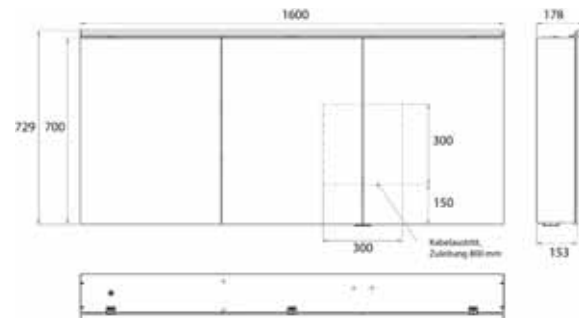

emco pure 2 Classic

PG

Spiegelkast Pure 2 Classic, LED, 1600 mm, IP 20, 34 W, 2.700-6.500 K
opbouwmodel, 6 traploos instelbare planchetten, 3 deuren, 2 stopcontacten, hoogte 729 mm, LED balk
(LED- en wastafelverlichting onderzijde apart schakelbaar)

Cabinet a miroir illuminé Pure 2 Classic (LED), 1600 mm, IP 20, 34 W, 2.700-6.500 K

Modèle apparent, 6 tablettes réglables en continu, 3 portes, 2 prises de courant, hauteur : 729 mm, avec éclairage LED à poser (éclairage du lavabo, éclairage de l'imposte pouvant être désactivé séparément)

aluminium 9797 055 07 2.344,80 € 2
aluminium

Enkele handgreep, zonder logo
Poignée simple, sans logo

chrom 9497 001 90 14,00 € S
chromé
zwart 9497 133 90 17,00 € S
noir

2 handgrepen (paar), 1x met, 1x zonder logo
2 poignées (paire), 1x avec, 1x sans logo

chrom 9497 001 91 28,00 € S
chromé
zwart 9497 133 91 35,00 € S
noir