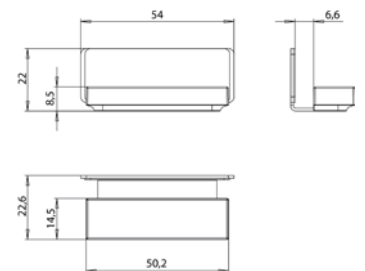

Enkele handgreep, zonder logo
Poignée simple, sans logo

chrom

9497 001 90

14,00 €

S

chromé

zwart

9497 133 90

17,00 €

S

noir