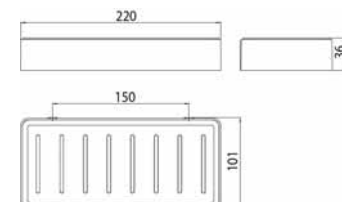

PG
	Hygienebox Navulverpakking, 25 st. (355300001) Box pour sachet hygienique Emballage de recharge, 25 pce. (355300001)	chrom chromé zwart noir	3553 001 01 0553 133 00 3553 000 01	32,40 € 63,50 € 4,50 €	1 1 1
	Korf Corbeille porte-savon	chrom chromé	0545 001 00	107,90 €	1
	Korf Corbeille porte-éponge	chrom chromé	0545 001 01	163,20 €	1
	Korf, met verdekte wandbevestiging met uitneembaar kunststof inzetstuk Corbeille porte-éponge, fixation murale masquée avec pièce d'insertion en synthétique amovible	chrom/wit chromé/blanc chrom/zwart chromé/noir zwart/zwart noir/noir	0545 001 02 0545 005 02 0545 133 02	116,10 € 116,10 € 134,80 €	1 1 1