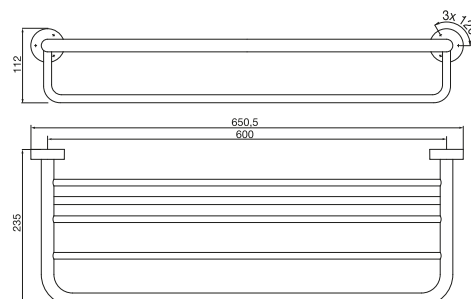

emco rondo 2

PG

Handdoeklegger, met handdoekhouder,
600 mm
Tablette a linge avec porte-serviettes de
bain, 600 mm

chrom
chromé

4568 001 62

200,10 €

1

Badgreep
300 mm
Barre de relèvement
300 mm