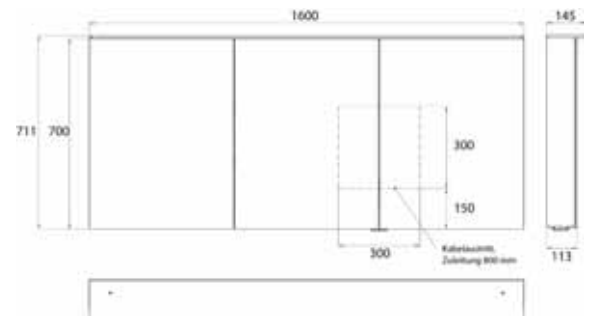

emco flat 2 Design

PG

Spiegelkast Flat 2 Design, LED, 1600 mm, IP 20, 35 W, 2.700-6.500 K

opbouwmodel, 6 traploos instelbare planchetten, 3 deuren, 2 stopcontacten, hoogte 711 mm, LED strook (LED- en wastafelverlichting onderzijde apart schakelbaar)

Cabinet a miroir illuminé Flat 2 Design (LED), 1600 mm, IP 20, 35 W, 2.700-6.500 K

Modèle apparent, 6 tablettes réglables en continu, 3 portes, 2 prises de courant, hauteur : 711 mm, avec voile lumineuse (éclairage du lavabo, lanterneau pouvant être éteint séparément)

aluminium
aluminium

9797 064 07

2.275,80 €

2

Enkele handgreep, zonder logo
Poignée simple, sans logo

chrom

9497 001 90

14,00 €

S

chromé

zwart

9497 133 90

17,00 €

S

noir

2 handgrepen (paar), 1x met,
1x zonder logo

2 poignées (paire), 1x avec, 1x sans logo

chrom

9497 001 91

28,00 €

S

chromé

zwart

9497 133 91

35,00 €

S

noir