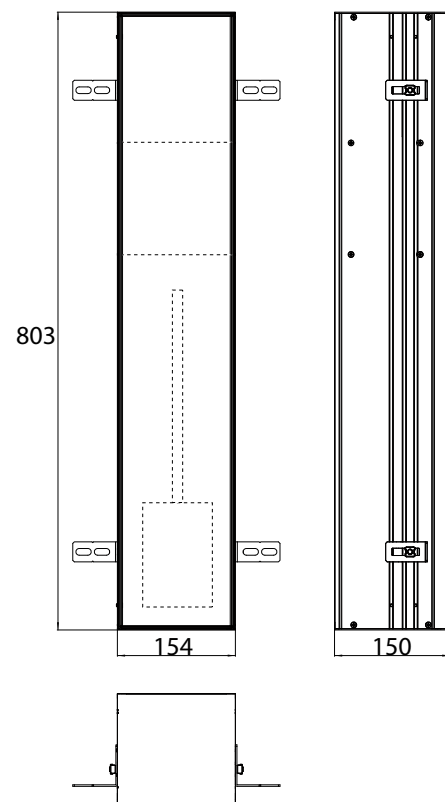

Toiletmodule - inbouwmodel, betegelbare deur (tegel + tegellijm, max 12 mm) met vakken voor toiletpapier en reserve-rol of vochtige doekjes en geïntegreerde toiletborstelgarnituur, rechts draaiend
Geen montageframe nodig

Module toilette version encastrable, porte à carreler (tuille + adhésif pour tuilles max 12 mm) avec compartiment pour porte-papier et porte-papier de réserve ou porte-papier humide et porte-balai de WC intégré. Rotation de porte droite. Châssis de montage pas nécessaire.

aluminium
aluminium

9756 110 11

873,70 € 2