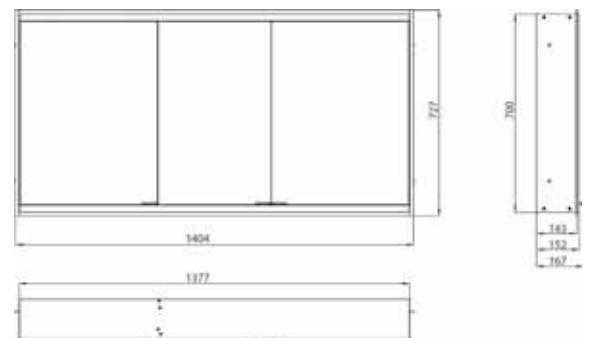

emco prime 2

PG

Spiegelkast prime 2, 1.400 mm, 3 deuren, **opbouwmodel**, IP20
zijpanelen glas, met verspiegelde of witte glazen achterwand, 4 traploos verstelbare glasplanchetten, 3 deuren, 2 stopcontacten, traploze lichtregeling (aan/uit, helderheid en lichtkleur) via drie tiptoetsen geïntegreerd in de glazen achterwand, hoogte: 700 mm, LED-verlichting

Cabinet a miroir illuminé prime 2, 1.400 mm, 2 portes, **Modèle mural**, IP 20
Paroi latérale miroir, avec panneau arrière en verre miroir ou en verre blanc, 4 tablettes réglables en continu, 3 portes, 2 Prises, commande de l'éclairage en continu (marche/arrêt, luminosité et température de la lumière) par trois capteurs tactiles intégrés dans la paroi arrière en verre, hauteur : 700 mm, éclairage LED

aluminium/spiegel	9497 062 49	2.954,90 €	2
aluminium/miroir			
aluminium/wit	9497 063 49	2.954,90 €	2
aluminium/blanc			
zwart/spiegel	9497 135 49	3.398,10 €	2
noir/miroir			

Spiegelkast prime 2, 1.400 mm, 3 deuren, **inbouwmodel**, IP20
met verspiegelde of witte glazen achterwand, 4 traploos verstelbare glasplanchetten, 3 deuren, 2 stopcontacten, traploze lichtregeling (aan/uit, helderheid en lichtkleur) via drie tiptoetsen geïntegreerd in de glazen achterwand, hoogte: 730 mm, LED-verlichting
Inbouw lichtspiegelkast - svp altijd met montageframe bestellen

Cabinet a miroir illuminé prime 2, 1.400 mm, 3 portes, **Modèle encastrable**, IP 20
avec panneau arrière en verre miroir ou en verre blanc, 4-tablettes réglables en continu, 3 portes, 2 prises, commande de l'éclairage en continu (marche/arrêt, luminosité et température de la lumière) par trois capteurs tactiles intégrés dans la paroi arrière en verre, hauteur: 730 mm, éclairage LED