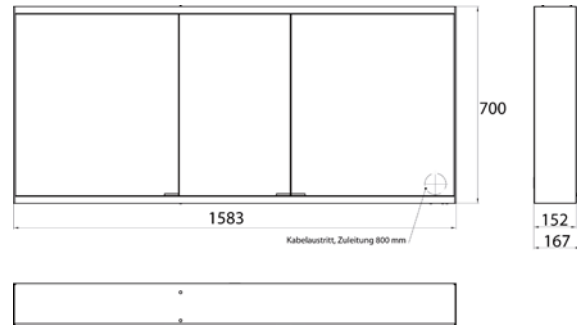

emco prime 2

PG

Spiegelkast prime 2, 1.600 mm, 3 deuren, **opbouwmodel**, IP20
zijpanelen glas, met verspiegelde of witte glazen achterwand, 4 traploos verstelbare glasplanchetten, 3 deuren, 2 stopcontacten, traploze lichtregeling (aan/uit, helderheid en lichtkleur) via drie tiptoetsen geïntegreerd in de glazen achterwand, hoogte: 700 mm, LED-verlichting

Cabinet a miroir illuminé prime 2, 1.600 mm, 3 portes, **Modèle mural**, IP 20
Paroi latérale miroir, avec panneau arrière en verre miroir ou en verre blanc, 4 tablettes réglables en continu, 3 portes, 2 Prises, commande de l'éclairage en continu (marche/arrêt, luminosité et température de la lumière) par trois capteurs tactiles intégrés dans la paroi arrière en verre, hauteur : 700 mm, éclairage LED

aluminium/spiegel	9497 062 48	3.175,00 €	2
aluminium/miroir			
aluminium/wit	9497 063 48	3.175,00 €	2
aluminium/blanc			
zwart/spiegel	9497 135 48	3.651,10 €	2
noir/miroir			

Spiegelkast prime 2, 1.600 mm, 3 deuren, **inbouwmodel**, IP20
met verspiegelde of witte glazen achterwand, 4 traploos verstelbare glasplanchetten, 3 deuren, 2 stopcontacten, traploze lichtregeling (aan/uit, helderheid en lichtkleur) via drie tiptoetsen geïntegreerd in de glazen achterwand, hoogte: 730 mm, LED-verlichting

Inbouw lichtspiegelkast - svp altijd met montageframe bestellen

Cabinet a miroir illuminé prime 2, 1.600 mm, 3 portes, **Modèle encastrable**, IP 20
avec panneau arrière en verre miroir ou en verre blanc, 4-tablettes réglables en continu, 3 portes, 2 prises, commande de l'éclairage en continu (marche/arrêt, luminosité et température de la lumière) par trois capteurs tactiles intégrés dans la paroi arrière en verre, hauteur: 730 mm, éclairage LED

Cabinet à miroir illuminé - encastrable, commandez avec le châssis de montage, svp.

aluminium/spiegel	9497 062 58	3.161,20 €	2
aluminium/miroir			
aluminium/wit	9497 063 58	3.161,20 €	2
aluminium/blanc			
zwart/spiegel	9497 135 58	3.635,40 €	2
noir/miroir			
Montageframe	9497 000 15	315,20 €	2
châssis de montage