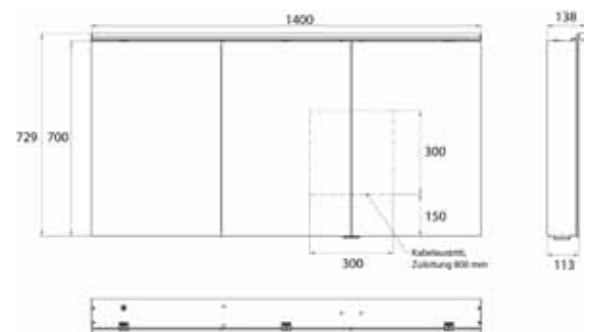

emco flat 2 Classic

PG

Spiegelkast Flat 2 Classic, LED, 1200 mm, IP 20, 26 W, 2.700-6.500 K

opbouwmodel, 4 traploos instelbare planchetten, 2 deuren, 2 stopcontacten, hoogte 729 mm, LED balk (LED- en wastafelverlichting onderzijde apart schakelbaar)

Cabinet a miroir illuminé Flat 2 Classic (LED), 1200 mm, IP 20, 26 W, 2.700-6.500 K

Modèle apparent, 4 tablettes réglables en continu, 2 portes, 2 prises de courant, hauteur : 729 mm, avec éclairage LED à poser (éclairage du lavabo, éclairage de l'imposte pouvant être désactivé séparément)

aluminium
aluminium

9797 065 05

1.479,50 € 2

Spiegelkast Flat 2 Classic, LED, 1400 mm, IP 20, 30 W, 2.700-6.500 K

opbouwmodel, 6 traploos instelbare planchetten, 3 deuren, 2 stopcontacten, hoogte 729 mm, LED balk (LED- en wastafelverlichting onderzijde apart schakelbaar)

Cabinet a miroir illuminé Flat 2 Classic (LED), 1400 mm, IP 20, 30 W, 2.700-6.500 K

Modèle apparent, 6 tablettes réglables en continu, 3 portes, 2 prises de courant, hauteur : 729 mm, avec éclairage LED à poser (éclairage du lavabo, éclairage de l'imposte pouvant être désactivé séparément)

aluminium
aluminium

9797 065 06

1.874,70 € 2