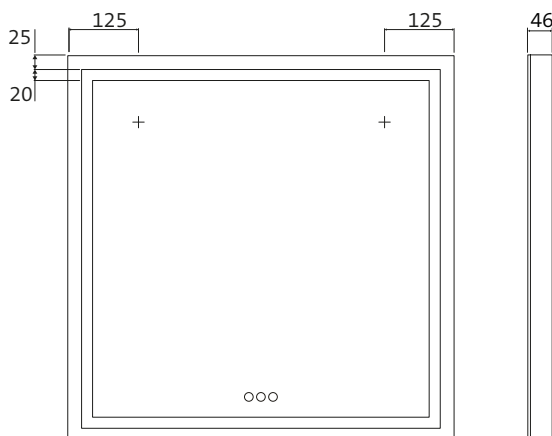

FABRICATIONS SUR MESURE

Sur demande, nous fabriquons individuellement sur mesure. De min. 400 x 400 mm à max. 2.600 x 1.800 mm (l x h), max. 3 m². N'hésitez pas à nous contacter.