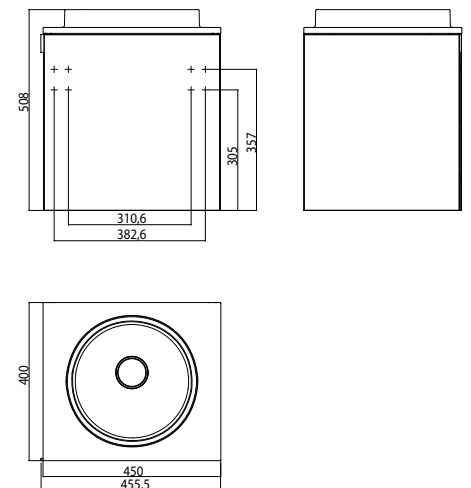

emco wastafels evo 450 mm

emco lavabo evo 450 mm

PG

Wastafel voor gasten wc
(gegoten mineraalhars), 450mm
Deurgreep rechts, zonder kraangat
(handdoekhouder optioneel
verkrijgbaar)
Lavabo pour vestiaire (fonte minérale),
450 mm
Poignée de porte à droite, sans trous
pour robinet.
(Porte-serviette en option)

wit	9582 274 14	2.091,30 €	2
blanc			
zwart	9582 275 14	2.091,30 €	2
noir			
chrom	9582 001 38	194,60 €	2
chromé			

Wastafel voor gasten wc
(gegoten mineraalhars), 450mm
Deurgreep links, zonder kraangat
(handdoekhouder optioneel
verkrijgbaar)
Lavabo pour vestiaire (fonte minérale),
450 mm
Poignée de porte à gauche, sans trous
pour robinet.
(Porte-serviette en option)

wit	9582 274 15	2.091,30 €	2
blanc			
zwart	9582 275 15	2.091,30 €	2
noir			
chrom	9582 001 38	194,60 €	2
chromé