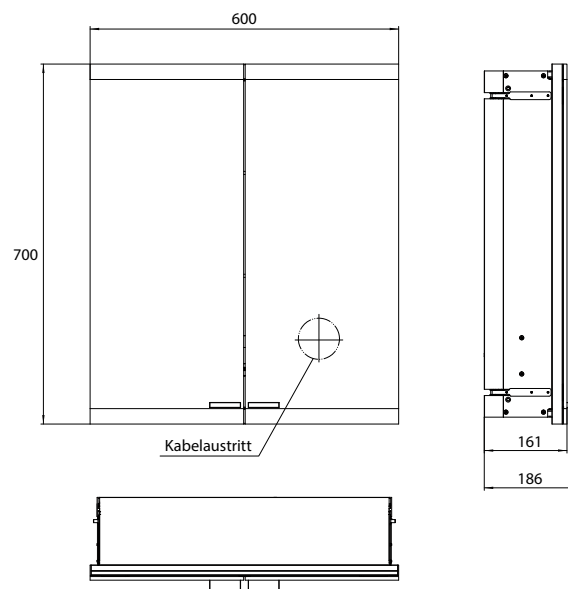

Spiegelkast evo, 600 mm, 2 deuren, **inbouwmodel**, IP20
Traploze lichtregeling aan/uit, helderheid en lichtkleur (2.700 tot 6.500 K) via drie geïntegreerde tiptoetsen, horizontale LED-verlichting, spiegel achterwand, 2 traploos verstelbare glasplanchetten, 2 stopcontacten, hoogte: 700 mm
Inbouw lichtspiegelkast - svp altijd met montageframe bestellen
Armoire de toilette lumineuse evo, 600 mm, 2 portes, **modèle à encastrer**, IP 20
Commande de l'éclairage en continu marche/arrêt, luminosité et température de la lumière (2 700 à 6 500 K) via trois panneaux de commande tactiles intégrés, éclairage LED horizontal, paroi arrière en miroir, 2 tablettes en verre réglables en continu, 2 prises de courant, hauteur : 700 mm
Cabinet à miroir illuminé - encastrable, commandez avec le châssis de montage, svp.

aluminium 9397 081 13 2.531,20 € 2
aluminium
Montageframe 9397 000 01 213,30 € 2
châssis de montage