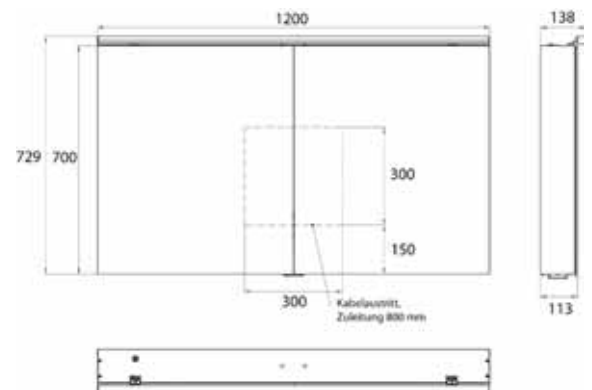

Spiegelkast Flat 2 Classic, LED, 1400 mm, IP 20, 30 W, 2.700-6.500 K

opbouwmodel, 6 traploos instelbare planchetten, 3 deuren, 2 stopcontacten, hoogte 729 mm, LED balk (LED- en wastafelverlichting onderzijde apart schakelbaar)

Cabinet a miroir illuminé Flat 2 Classic (LED), 1400 mm, IP 20, 30 W, 2.700-6.500 K

Modèle apparent, 6 tablettes réglables en continu, 3 portes, 2 prises de courant, hauteur : 729 mm, avec éclairage LED à poser (éclairage du lavabo, éclairage de l'imposte pouvant être désactivé séparément)

aluminium
aluminium

9797 065 06

1.874,70 € 2