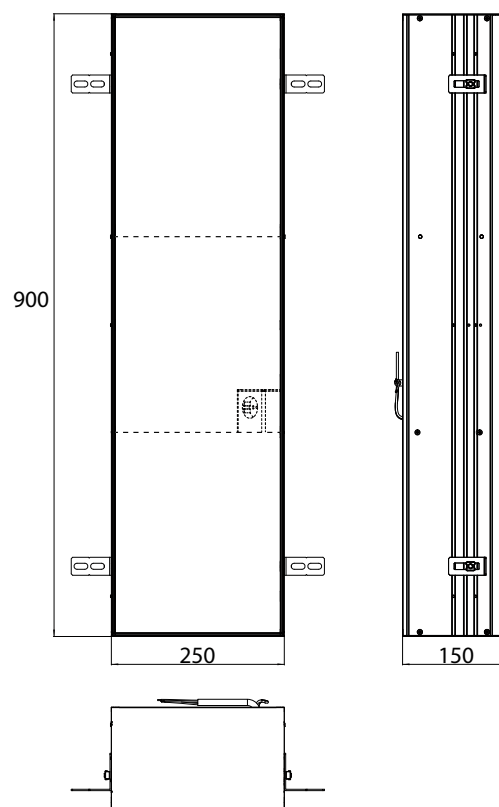

Kastmodule - inbouwmodel, betegelbare deur (tegel + tegellijm, max 12 mm) met een glazen planchet, metalen planchet, stopcontact, deurschakelaar en LED-verlichting. Scharnier links/rechts wisselbaar
Geen montageframe nodig
Module armoire version encastrable, porte à carreler (tuille + adhésif pour tuilles, max 12 mm) avec étagère en verre, étagère en métal, prise électrique, interrupteur de porte et luminaire LED . Rotation de porte réversible.
Châssis de montage pas nécessaire.

aluminium 9756 110 08 1.327,20 € 2
aluminium