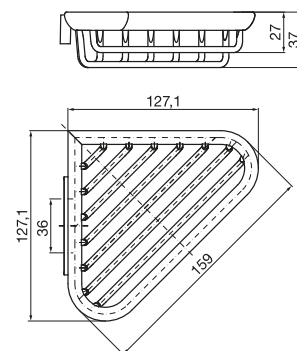

emco Korven

emco corbeilles porte-savon

					PG
	Korf, met verdekte wandbevestiging met uitneembaar kunststof inzetstuk Corbeille porte-éponge, fixation murale masquée avec pièce d'insertion en synthétique amovible	chrom/wit chromé/blanc chrom/zwart chromé/noir zwart/zwart noir/noir	0545 001 02 0545 005 02 0545 133 02	116,10 € 116,10 € 134,80 €	1 1 1
	Korf, met verdekte wandbevestiging met uitneembaar kunststof inzetstuk Corbeille porte-éponge d'angle, fixation murale masquée avec pièce d'insertion en synthétique amovible	chrom/wit chromé/blanc chrom/zwart chromé/noir zwart/zwart noir/noir	0545 001 03 0545 005 03 0545 133 03	116,10 € 116,10 € 134,80 €	1 1 1
	Hoekkorf met verdekte wandbevestiging afneembaar Corbeille porte-savon d'angle avec fixation murale masquée détachable	chrom chromé	3545 001 00	60,00 €	1
	Korf met verdekte wandbevestiging afneembaar Corbeille porte-savon avec fixation murale masquée détachable	chrom chromé	3545 001 01	52,80 €	1