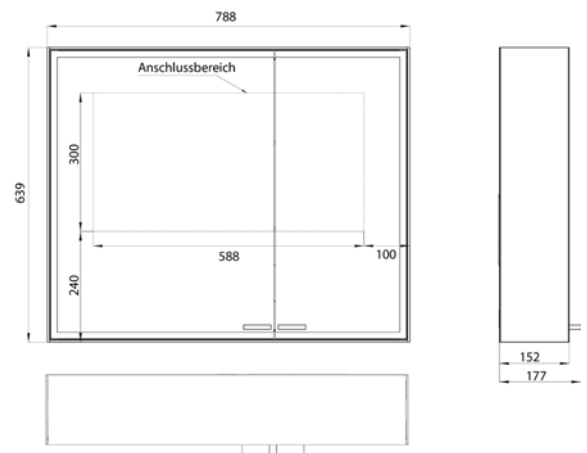

emco prestige 2

PG

Spiegelkast prestige 2, 788 mm, **opbouwmodel**, brede deur aan de linkerkant, IP44
Traploze lichtregeling aan/uit, helderheid en lichtkleur (2.700 tot 6.500 K) via drie geïntegreerde tiptoetsen, rondom LED-verlichting, spiegel achterwand, spiegel zijpanelen, 2 traploos verstelbare glasplanchetten, 2 stopcontacten, hoogte: 639 mm
Cabinet a miroir illuminé prestige 2, 788 mm, **modèle murale**, grande porte à gauche, IP 44
Commande de l'éclairage en continu marche/arrêt, luminosité et température de la lumière (2 700 à 6 500 K) via trois panneaux de commande tactiles intégrés, éclairage LED sur le pourtour, paroi arrière en miroir, parois latérales en miroir, 2 tablettes en verre réglables en continu, 2 prises de courant, hauteur : 639 mm

aluminium 9897 070 03 2.616,40 € 2
aluminium

Spiegelkast prestige 2, 815 mm, **inbouwmodell**, brede deur aan de linkerkant, IP44
Traploze lichtregeling aan/uit, helderheid en lichtkleur (2.700 tot 6.500 K) via drie geïntegreerde tiptoetsen, rondom LED-verlichting, spiegel achterwand, 2 traploos verstelbare glasplanchetten, 2 stopcontacten, hoogte: 666 mm
Inbouw lichtspiegelkast - svp altijd met montageframe bestellen
Cabinet a miroir illuminé prestige 2, 815 mm, **modèle encastrable**, grande porte à gauche, IP 44. Commande de l'éclairage en continu marche/arrêt, luminosité et température de la lumière (2 700 à 6 500 K) via trois panneaux de commande tactiles intégrés, éclairage LED sur le pourtour, paroi arrière en miroir, 2 tablettes en verre réglables en continu, 2 prises de courant, hauteur : 666 mm
Cabinet à miroir illuminé - encastrable, commandez avec le châssis de montage, svp.

aluminium 9897 071 03 2.852,50 € 2
aluminium
Montageframe 9897 000 08 257,80 € 2
châssis de montage