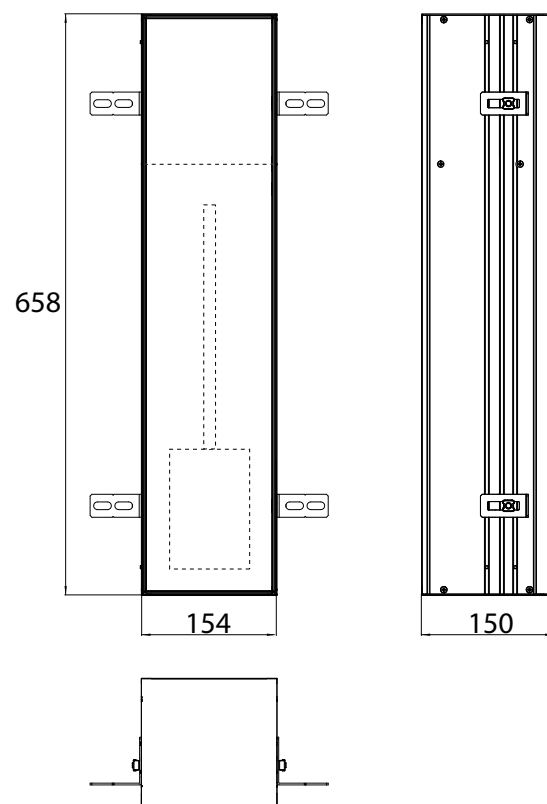

Toiletmodule - inbouwmodel, betegelbare deur (tegel + tegellijm, max 12 mm) met vak voor toiletpapier en geïntegreerde toiletborstelgarnituur, rechts draaiend

Geen montageframe nodig

Module toilette version encastrable, porte à carreler (tuille + adhésif pour tuilles max 12 mm) avec compartiment pour porte-papier, porte-balai de WC intégré. Rotation de porte droite.
Châssis de montage pas nécessaire.

aluminium
aluminium

9756 110 07

793,60 € 2