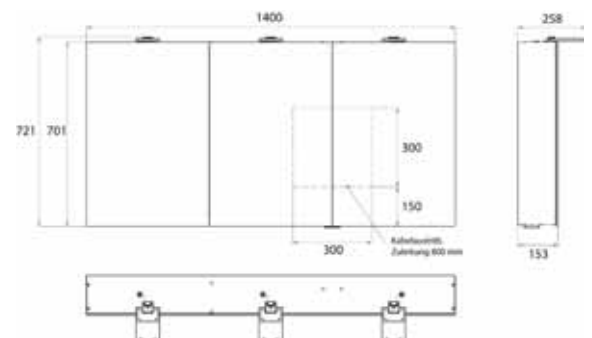

emco pure 2 Style

PG

Spiegelkast Pure 2 Style, LED, 1200 mm, IP 20, 26 W, 2.700-6.500 K

opbouwmodel, 4 traploos instelbare planchetten, 2 deuren, 2 stopcontacten, hoogte 721 mm, 2 LED spots (LED- en wastafelverlichting onderzijde apart schakelbaar)

Cabinet a miroir illuminé Pure 2 Style (LED), 1200 mm, IP 20, 26 W, 2.700-6.500 K

Modèle apparent, 4 tablettes réglables en continu, 2 portes, 2 prises de courant, hauteur : 721 mm, deux lampes LED à poser (éclairage du lavabo, éclairage de l'imposte pouvant être désactivé séparément)

aluminium
aluminium

9797 053 05

1.956,30 € 2

Spiegelkast Pure 2 Style, LED, 1400 mm, IP 20, 34 W, 2.700-6.500 K

opbouwmodel, 6 traploos instelbare planchetten, 3 deuren, 2 stopcontacten, hoogte 721 mm, 3 LED spots (LED- en wastafelverlichting onderzijde apart schakelbaar)

Cabinet a miroir illuminé Pure 2 Style (LED), 1400 mm, IP 20, 34 W, 2.700-6.500 K

Modèle apparent, 6 tablettes réglables en continu, 3 portes, 2 prises de courant, hauteur : 721 mm, trois lampes LED à poser (éclairage du lavabo, éclairage de l'imposte pouvant être éteint séparément)

aluminium
aluminium

9797 053 06

2.373,00 € 2