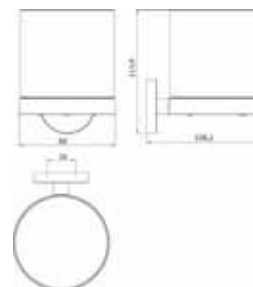

emco round

PG

Zeepdispenser sensor-gestuurd, met stolpbeker, kristalglas gesatineerd, inhoud: ca. 155 ml
Het product wordt geleverd met micro USB-kabel.
Distributeur de savon liquide électronique, avec gobelet, cristal satiné, Capacité: env. 155 ml
Le produit est livré avec câble micro-USB.

chrom	4321 001 03	175,00 €	1
chromé			
zwart	4321 133 03	205,00 €	1
noir			
wit	4321 139 03	205,00 €	1
blanc			
Montagelijm (1set)	4378 000 00	16,40 €	1