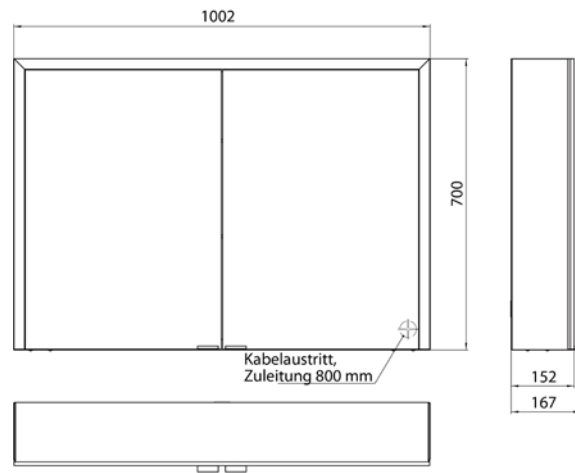

emco prime 3

PG

Spiegelkast prime 3, 1.000 mm, 2 deuren, **opbouwmodel**, IP20

zijpanelen glas, met verspiegelde of witte glazen achterwand, 2 traploos verstelbare glasplanchetten, 2 deuren, 2 stopcontacten, traploze lichtregeling (aan/uit, helderheid en lichtkleur) via drie tiptoetsen geïntegreerd in de glazen achterwand, hoogte: 700 mm, LED-verlichting

Cabinet a miroir illuminé prime 3, 1.000 mm, 2 portes, **Modèle mural**, IP 20
Paroi latérale miroir, avec panneau arrière en verre miroir ou en verre blanc, 2 tablettes réglables en continu, 2 portes, 2 Prises, commande de l'éclairage en continu (marche/arrêt, luminosité et température de la lumière) par trois capteurs tactiles intégrés dans la paroi arrière en verre, hauteur : 700 mm, éclairage LED

aluminium/spiegel	9497 072 04	2.321,50 €	2
aluminium/miroir			
aluminium/wit	9497 073 04	2.321,50 €	2
aluminium/blanc			
zwart/spiegel	9497 143 04	2.679,50 €	2
noir/miroir			

Spiegelkast prime 3, 1.000 mm, 2 deuren, **inbouwmodel**, IP20

met verspiegelde of witte glazen achterwand, 2 traploos verstelbare glasplanchetten, 2 deuren, 2 stopcontacten, traploze lichtregeling (aan/uit, helderheid en lichtkleur) via drie tiptoetsen geïntegreerd in de glazen achterwand, hoogte: 730 mm, LED-verlichting

Inbouw lichtspiegelkast - svp altijd met montageframe bestellen

Cabinet a miroir illuminé prime 3, 1.000 mm, 2 portes, **Modèle encastrable**, IP 20
avec panneau arrière en verre miroir ou en verre blanc, 2 tablettes réglables en continu, 2 portes, 2 Prises, commande de l'éclairage en continu (marche/arrêt, luminosité et température de la lumière) par trois capteurs tactiles intégrés dans la paroi arrière en verre, hauteur : 730 mm, éclairage LED