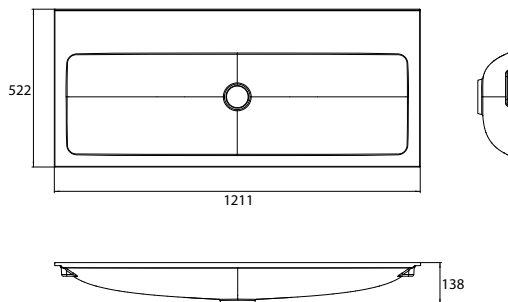

Wastafelonderkast met schuiflade, 1200 mm, korpus hoogglans gelakt, glazen front, greep chroom, passend bij wastafel 9577 114 20/21/22/23
Opbergstelsysteem optioneel te verkrijgen.
Meuble sous-lavabo, 1.200 mm. Corps en façades laquées, haute brillance, assorti aux lavabos 9577 114 20/21/22/23.
Coulissant avec façade en verre (ESG) et poignée en chrome.
Système de rangement disponible en option.

wit blanc	9583 274 21	1.383,50 €	2
zwart noir	9583 275 21	1.383,50 €	2