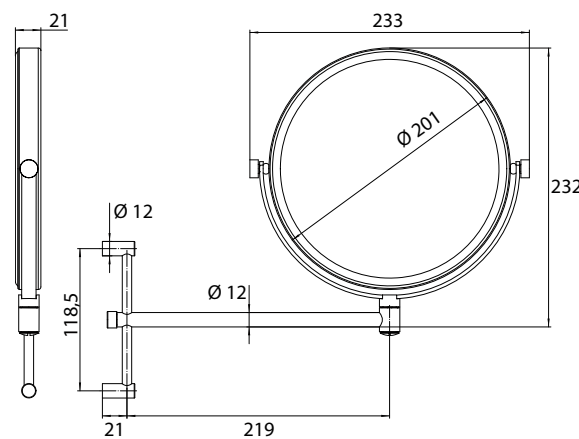

emco scheerspiegel pure

emco miroir pour maquillag pure

PG

	Scheerspiegel 3-voudig, rond, Ø 200 mm, wandmodel, 1-armig Miroir pour rasage et maquillage 1 bras, ronde, Ø 200 mm, concave coëfficient 3,	chrom chromé	1094 001 08	139,40 €	2
	Scheerspiegel 3-voudig, rond, Ø 200 mm, wandmodel, 2-armig Miroir pour rasage et maquillage 2 bras, ronde, Ø 200 mm, concave coëfficient 3	chrom chromé	1094 001 10	139,40 €	2
	Scheerspiegel 3-voudig, rond, Ø 200 mm, wandmodel, 1-armig, in hoogte verstelbaar Miroir pour rasage et maquillage 1 bras, ronde, Ø 190 mm, concave coëfficient 3, réglable en hauteur	chrom chromé	1094 001 11	139,40 €	2