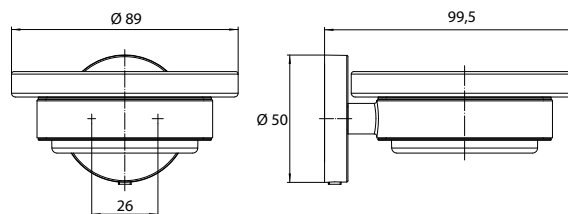

chrom	4330 001 00	43,20 €	1
chromé			
zwart	4330 133 00	49,60 €	1
noir			
wit	4330 139 00	49,60 €	1
blanc			
Montagelijm (1set)	4378 000 00	16,40 €	1

emco round

					PG
	<p>Korf met beugel met verdekte bevestiging, 225 x 75 x 100 mm (emco glue system) Panier mural avec étrier et fixation invisible, 225 x 75 x 100 mm (emco glue system)</p>	<p>chrom/wit 4345 001 00 chromé/blanc zwart/zwart 4345 133 00 noir/noir Montagelijm (1set) 4378 000 00</p>	<p>50,60 € 1 50,60 € 1 16,40 € 1</p>		
	<p>Hoekkorf met beugel en verdekte bevestiging, hoogte: 75 mm, hoekmaat 175 mm (emco glue system) Panier mural d'angle avec étrier et fixation invisible, hauteur : 75 mm, dimension d'angle : 175 mm (emco glue system)</p>	<p>chrom/wit 4345 001 01 chromé/blanc zwart/zwart 4345 133 01 noir/noir Montagelijm (1set) 4378 000 00</p>	<p>50,60 € 1 50,60 € 1 16,40 € 1</p>		
	<p>Handdoekhouder, 1-armig, vaste uitvoering 300 mm Porte-serviettes, execution fixe 300 mm</p>	<p>chrom 4350 001 30 chromé zwart 4350 133 30 noir wit 4350 139 30 blanc Montagelijm (1set) 4378 000 00</p>	<p>43,20 € 1 50,20 € 1 50,20 € 1 16,40 € 1</p>		