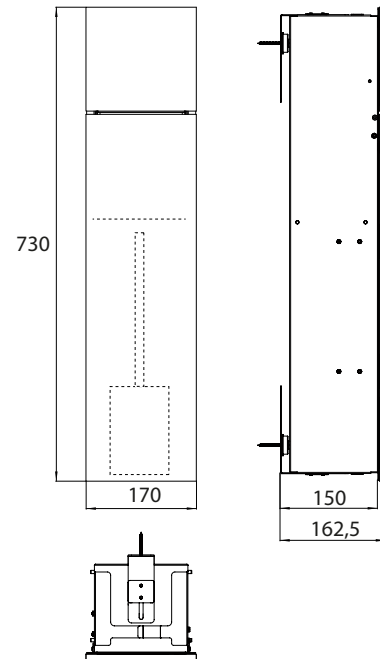

Toiletmodule - inbouwmodule met vakken voor toilet papier en reserve rol of vochtige doekjes en geïntegreerde toiletborstelgarnituur, links draaiend

Geen montageframe nodig

Module toilette - version encastrable avec compartiment pour porte-papier et porte-papier de réserve ou porte-papier humide et porte-balai de WC intégré.

Rotation de porte gauche.

Châssis de montage pas nécessaire.

alpin wit (mat)	9755 513 00	596,00 €	2
alpine-blanc (matte)			
mat zwart	9755 514 00	596,00 €	2
noir mat			
diamant grijs (mat)	9755 515 00	596,00 €	2
gris diamant (matte)