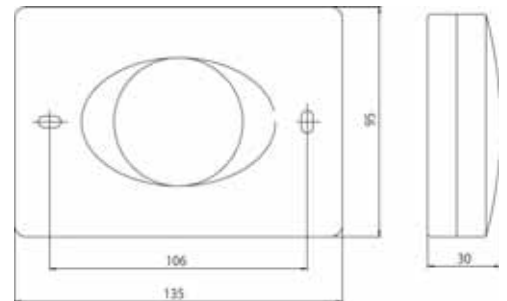

emco round

					PG
	wandspiegel, 1-arm, 3-voudig, hoekig, 132 x 208 mm miroir mural, 1 bras, 3 compartiments, carré, 132 x 208 mm	chrom chromé zwart noir wit blanc Montagelijm (1set)	1094 001 37 1094 133 37 1094 139 37 4378 000 00	101,70 € 114,50 € 114,50 € 16,40 €	2 2 2 1
	Hygienebox Navulverpakking, 25 st. (355300001) Box pour sachet hygienique Emballage de recharge, 25 pce. (355300001)	chrom chromé zwart noir	3553 001 01 0553 133 00 3553 000 01	32,40 € 63,50 € 4,50 €	1 1 1
	Montagelijm (voor 4 bevestigingspunten) Passend voor aura, round, cue Kit de colle (pour 4 points de colle) à aura, round, cue	Montagelijm (1set)	4378 000 00	16,40 €	1