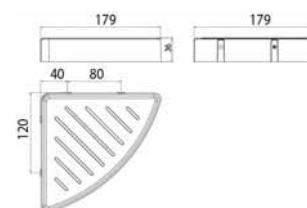

emco Korven

emco corbeilles porte-savon

					PG
	Korf, met verdekte wandbevestiging met uitneembaar kunststof inzetstuk Corbeille porte-éponge, fixation murale masquée avec pièce d'insertion en synthétique amovible	chrom/wit chromé/blanc chrom/zwart chromé/noir zwart/zwart noir/noir	0545 001 02 0545 005 02 0545 133 02	116,10 € 116,10 € 134,80 €	1 1 1
	Korf, met verdekte wandbevestiging met uitneembaar kunststof inzetstuk Corbeille porte-éponge d'angle, fixation murale masquée avec pièce d'insertion en synthétique amovible	chrom/wit chromé/blanc chrom/zwart chromé/noir zwart/zwart noir/noir	0545 001 03 0545 005 03 0545 133 03	116,10 € 116,10 € 134,80 €	1 1 1
	Hoekkorf met verdekte wandbevestiging afneembaar Corbeille porte-savon d'angle avec fixation murale masquée détachable	chrom chromé	3545 001 00	60,00 €	1
	Korf met verdekte wandbevestiging afneembaar Corbeille porte-savon avec fixation murale masquée détachable	chrom chromé	3545 001 01	52,80 €	1