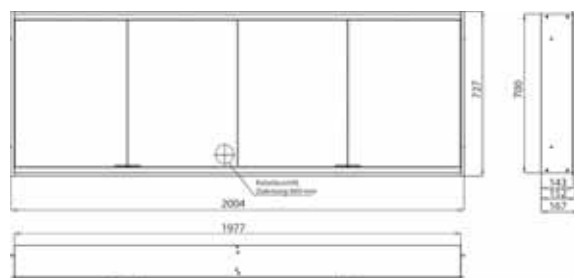

emco prime 2

PG

Spiegelkast prime 2, 2.000 mm, 4 deuren, **opbouwmodel**, IP20

zijpanelen glas, met verspiegelde of witte glazen achterwand, 4 traploos verstelbare glasplanchetten, 4 deuren, 2 stopcontacten, traploze lichtregeling (aan/uit, helderheid en lichtkleur) via drie tiptoetsen geïntegreerd in de glazen achterwand, hoogte: 700 mm, LED-verlichting

Cabinet a miroir illuminé prime 2, 2.000 mm, 4 portes, **Modèle mural**, IP 20
Paroi latérale miroir, avec panneau arrière en verre miroir ou en verre blanc, 4 tablettes réglables en continu, 4 portes, 2 Prises, commande de l'éclairage en continu (marche/arrêt, luminosité et température de la lumière) par trois capteurs tactiles intégrés dans la paroi arrière en verre, hauteur : 700 mm, éclairage LED

aluminium/spiegel	9497 062 66	3.430,00 €	2
aluminium/miroir			
aluminium/wit	9497 063 66	3.430,00 €	2
aluminium/blanc			
zwart/spiegel	9497 135 66	3.944,50 €	2
noir/miroir			

Spiegelkast prime 2, 2.000 mm, 4 deuren, **inbouwmodel**, IP20

met verspiegelde of witte glazen achterwand, 4 traploos verstelbare glasplanchetten, 4 deuren, 2 stopcontacten, traploze lichtregeling (aan/uit, helderheid en lichtkleur) via drie tiptoetsen geïntegreerd in de glazen achterwand, hoogte: 730 mm, LED-verlichting

Inbouw lichtspiegelkast - svp altijd met montageframe bestellen

Cabinet a miroir illuminé prime 2, 2.000 mm, 4 portes, **Modèle encastrable**, IP 20 avec panneau arrière en verre miroir ou en verre blanc, 4-tablettes réglables en continu, 4 portes, 2 prises, commande de l'éclairage en continu (marche/arrêt, luminosité et température de la lumière) par trois capteurs tactiles, hauteur: 730 mm, éclairage LED
Cabinet à miroir illuminé - encastrable, commandez avec le châssis de montage, svp.