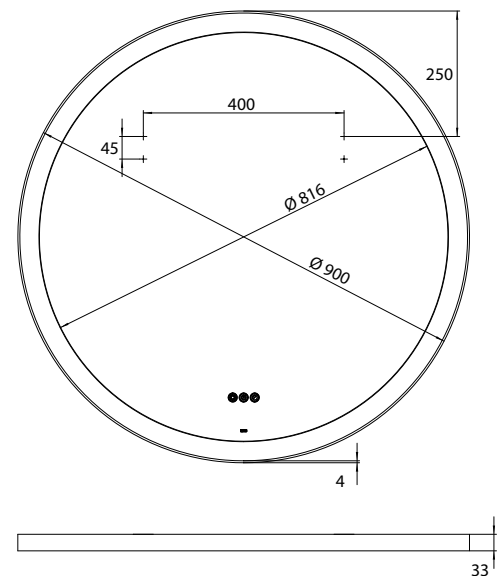

emco spiegel Round

emco Miroir Lumineux Round

PG

Round spiegel, Ø 700 mm
Spiegel met indirecte LED verlichting, metalen frame. Lichtregeling (aan/uit, helderheid, lichtkleur) via drie in het spiegeloppervlak geïntegreerde toetsen, 2.700 - 6.500 K, IP44.

Miroir lumineux - à éclairage LED round, Ø 700 mm

Surface du miroir, cadre métallique en blanc avec éclairage périphérique interne à LED. Commande de l'éclairage (marche/arrêt, luminosité, couleur de la lumière) par trois capteurs tactiles intégrés dans la surface du miroir.

wit
blanc

4413 007 07

1.035,20 € 2

Round spiegel, Ø 900 mm
Spiegel met indirecte LED verlichting, metalen frame. Lichtregeling (aan/uit, helderheid, lichtkleur) via drie in het spiegeloppervlak geïntegreerde toetsen, 2.700 - 6.500 K, IP44.

Miroir lumineux - à éclairage LED round, Ø 900 mm

Surface du miroir, cadre métallique en blanc avec éclairage périphérique interne à LED. Commande de l'éclairage (marche/arrêt, luminosité, couleur de la lumière) par trois capteurs tactiles intégrés dans la surface du miroir.

wit
blanc

4413 009 09

1.157,10 € 2