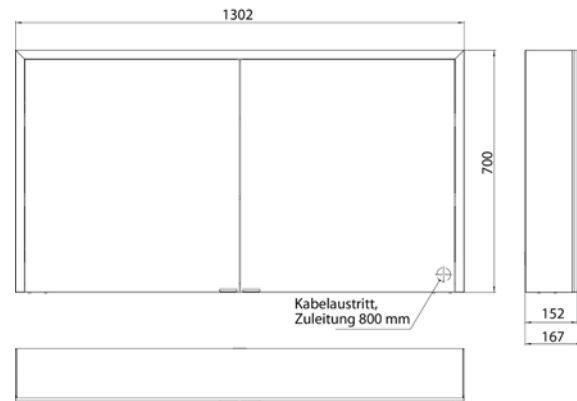

Spiegelkast prime 3, 1.300 mm, 2 deuren, **inbouwmodel**, IP20

met verspiegelde of witte glazen achterwand, 2 traploos verstelbare glasplanchetten, 2 deuren, 2 stopcontacten, traploze lichtregeling (aan/uit, helderheid en lichtkleur) via drie tiptoetsen geïntegreerd in de glazen achterwand, hoogte: 730 mm, LED-verlichting

Inbouw lichtspiegelkast - svp altijd met montageframe bestellen

Cabinet a miroir illuminé prime 3, 1.300 mm, 2 portes, **Modèle encastrable**, IP 20
avec panneau arrière en verre miroir ou en verre blanc, 2 tablettes réglables en continu, 2 portes, 2 Prises, commande de l'éclairage en continu (marche/arrêt, luminosité et température de la lumière) par trois capteurs tactiles intégrés dans la paroi arrière en verre, hauteur : 730 mm, éclairage LED

Cabinet à miroir illuminé - encastrable, commandez avec le châssis de montage, svp.

aluminium/spiegel	9497 172 06	2.788,70 €	2
aluminium/miroir			
aluminium/wit	9497 173 06	2.788,70 €	2
aluminium/blanc			
zwart/spiegel	9497 144 06	3.215,90 €	2
noir/miroir			
Montageframe	9497 000 14	304,00 €	2
châssis de montage