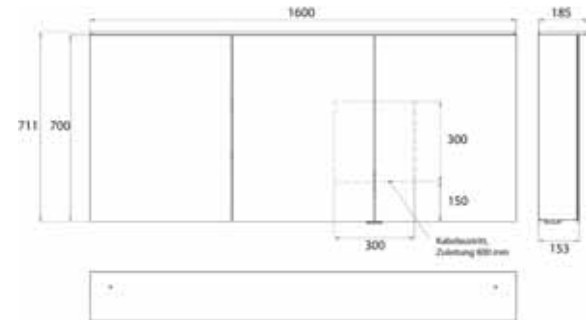

emco pure 2 Design

PG

Spiegelkast Pure 2 Design, LED, 1600 mm, IP 20, 36 W, 2.700-6.500 K
opbouwmodel, 6 traploos instelbare planchetten, 3 deuren, 2 stopcontacten, hoogte 711 mm, LED strook (LED- en wastafelverlichting onderzijde apart schakelbaar)
Cabinet a miroir illuminé Pure 2 Design (LED), 1600 mm, IP 20, 36 W, 2.700-6.500 K
Modèle apparent, 6 tablettes réglables en continu, 3 portes, 2 prises de courant, hauteur : 711 mm, avec voile lumineuse (éclairage du lavabo, lanterneau pouvant être éteint séparément)

aluminium 9797 054 07 2.604,70 € 2
aluminium

Enkele handgreep, zonder logo
Poignée simple, sans logo

chrom 9497 001 90 14,00 € S
chromé
zwart 9497 133 90 17,00 € S
noir

2 handgrepen (paar), 1x met, 1x zonder logo
2 poignées (paire), 1x avec, 1x sans logo

chrom 9497 001 91 28,00 € S
chromé
zwart 9497 133 91 35,00 € S
noir