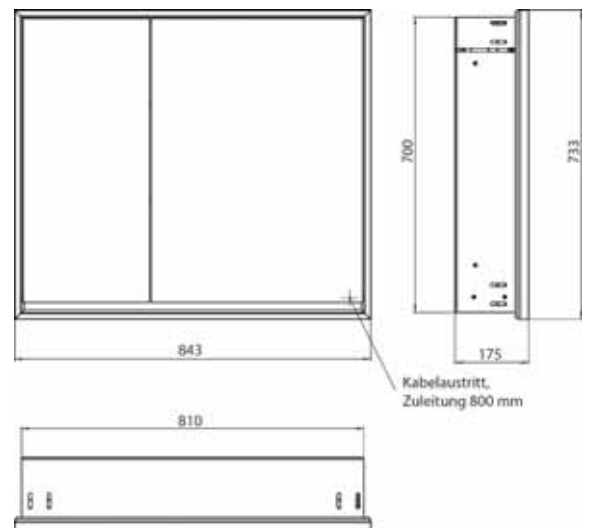

loft LED spiegelkast, 800 mm, 2 deuren, **inbouwmodel**, IP 20. Rondom LED-verlichting, met verspiegelde of witte glazen achterwand, 2 traploos verstelbare glasplanchetten, 2 deuren (brede deur aan de rechterkant), 1 stopcontact, lichtregeling via 3 tiptoesten bedienbaar vanaf de buitenkant (aan/uit, helderheid en lichtkleur koud/warm - traploos instelbaar), kabeluitgang naar buiten bij gesloten spiegeldeuren. Hoogte: 733 mm

Inbouw lichtspiegelkast - svp altijd met montageframe bestellen
Armoire de toilette à miroir lumineux lofts, 800 mm, 2 portes, **modèle encastrable**, IP 20. Éclairage LED sur le pourtour, avec panneau arrière en verre miroir ou en verre blanc, 2 tablettes réglables en continu, 2 portes (grande porte à droite), 1 prise, commande de l'éclairage via 3 panneaux de commande capacitifs tactiles pilotables de l'extérieur (marche/arrêt, luminosité et température de la lumière - froid/chaud - réglables en continu, passage de câble vers l'extérieur quand les portes à miroir sont fermées. Hauteur : 733 mm
Cabinet à miroir illuminé - encastrable, commandez avec le châssis de montage, svp.

aluminium/spiegel	9798 051 09	2.306,10 €	2
aluminium/miroir			
aluminium/wit	9798 061 09	2.306,10 €	2
aluminium/blanc			
zwart/spiegel	9798 133 09	2.652,00 €	2
noir/miroir			
Montageframe	9798 000 02	251,40 €	2
châssis de montage