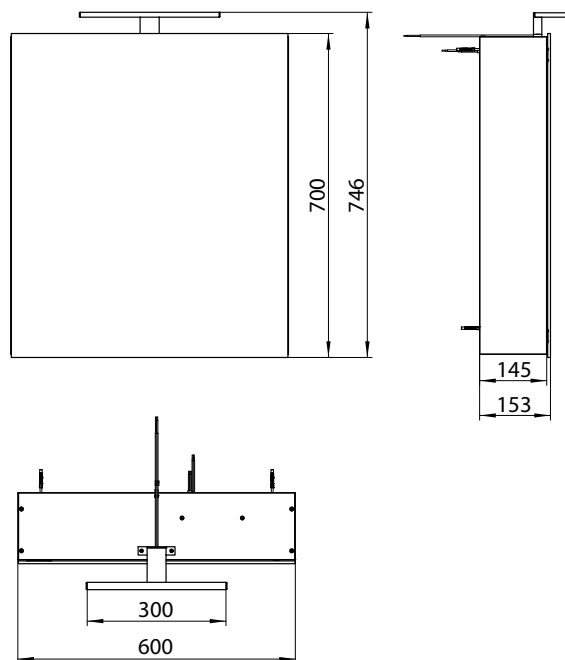

LED-Spiegelkast mee, 600 mm, IP 44, 4.000 K
Opbouwmodel, 2 traploos in hoogte verstelbare glazen planchetten, 1 deur, 1 stopcontact, 1 schakelaar, hoogte 746 mm, 300 mm LED-lamp
Cabinet a miroir illuminé mee (LED), 600 mm, IP 44, 4.000 K
version murale, 2 tablettes ajustables, 1 porte, 1 prise, 1 interrupteur, hauteur: 746 mm, 300 mm LED-Applique

aluminium 9498 050 49 675,50 € 2
aluminium