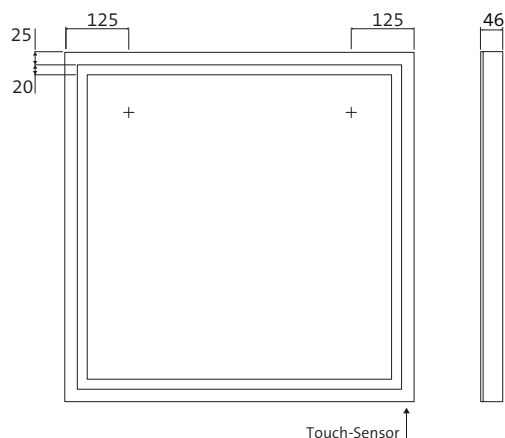

emco spiegel MI 230

emco miroir lumineux MI 230

Spiegel MI 230 met LED-verlichting, rondom lichtuitsparingen en verborgen sensorschakelaar.

Zijkanten van mat geanodiseerd aluminium. Lichtregeling via verborgen sensorschakelaar (rechtsonder). Functies: In- en uitschakelen, lichtsterkte traploos en lichtkleur (2.700 - 6.500 K) in drie stappen instelbaar. Geheugenfunctie (de laatste lichtinstelling wordt opgeslagen).

OP MAAT GEMAAKT

Op aanvraag produceren wij spiegels op maat. Van min. 400 x 400 mm tot max. 2.600 x 1.800 mm (BxH), max. 3 m². Neem contact met ons op.

Miroir lumineux LED MI 230 avec découpe lumineuse périphérique et interrupteur à capteur dissimulé en bas à droite.

Bandeau latéral en aluminium anodisé mat. Commande de l'éclairage en continu par un interrupteur à capteur dissimulé avec les fonctions : Allumage et extinction, luminosité en continu et couleur de lumière (2.700 à 6.500 K) réglable sur trois niveaux. Fonction de mémoire.

FABRICATIONS SUR MESURE

Sur demande, nous fabriquons individuellement sur mesure. De min. 400 x 400 mm à max. 2.600 x 1.800 mm (l x h), max. 3 m². N'hésitez pas à nous contacter.