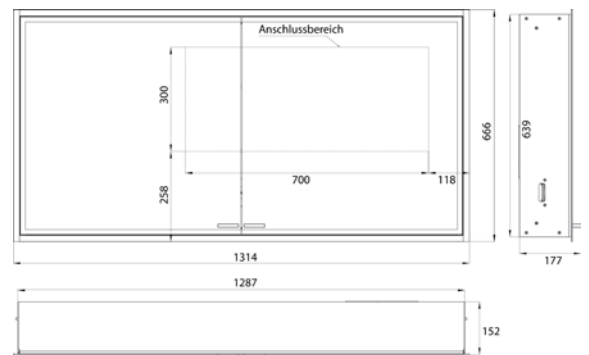

emco prestige 2

PG

Spiegelkast prestige 2, 1288 mm, **opbouwmodel**, IP44
Traploze lichtregeling aan/uit, helderheid en lichtkleur (2.700 tot 6.500 K) via drie geïntegreerde tiptoetsen, rondom LED-verlichting, spiegel achterwand, spiegel zijpanelen, 2 traploos verstelbare glasplanchetten, 2 stopcontacten, hoogte: 639 mm
Cabinet a miroir illuminé prestige 2, 1288 mm, **modèle murale**, IP 44
Commande de l'éclairage en continu marche/arrêt, luminosité et température de la lumière (2 700 à 6 500 K) via trois panneaux de commande tactiles intégrés, éclairage LED sur le pourtour, paroi arrière en miroir, parois latérales en miroir, 2 tablettes en verre réglables en continu, 2 prises de courant, hauteur : 639 mm

aluminium 9897 070 09 3.534,50 € 2
aluminium

Spiegelkast prestige 2, 1315 mm, **inbouwmodel**, IP44
Traploze lichtregeling aan/uit, helderheid en lichtkleur (2.700 tot 6.500 K) via drie geïntegreerde tiptoetsen, rondom LED-verlichting, spiegel achterwand, 2 traploos verstelbare glasplanchetten, 2 stopcontacten, hoogte: 666 mm
Inbouw lichtspiegelkast - svp altijd met montageframe bestellen
Cabinet a miroir illuminé prestige 2, 1315 mm, **modèle encastrable**, IP 44
Commande de l'éclairage en continu marche/arrêt, luminosité et température de la lumière (2 700 à 6 500 K) via trois panneaux de commande tactiles intégrés, éclairage LED sur le pourtour, paroi arrière en miroir, 2 tablettes en verre réglables en continu, 2 prises de courant, hauteur : 666 mm
Cabinet à miroir illuminé - encastrable, commandez avec le châssis de montage, svp.

aluminium 9897 071 09 3.691,90 € 2
aluminium
Montageframe 9897 000 09 311,50 € 2
châssis de montage