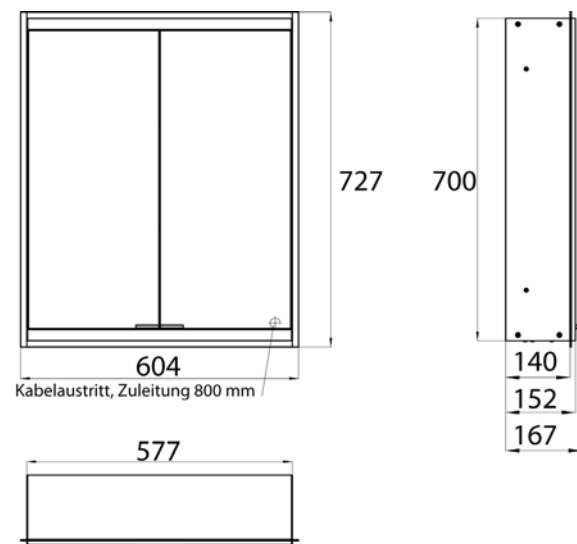

Spiegelkast prime 2, 600 mm, 2 deuren, **inbouwmodel**, IP20
met verspiegelde of witte glazen achterwand, 2 traploos verstelbare glasplanchetten, 2 deuren, 1 stopcontact, traploze lichtregeling (aan/uit, helderheid en lichtkleur) via drie tip-toetsen geïntegreerd in de glazen achterwand, hoogte: 730 mm, LED-verlichting
Inbouw lichtspiegelkast - svp altijd met montageframe bestellen
Cabinet a miroir illuminé prime 2, 600 mm, 2 portes, **Modèle encastrable**, IP 20
avec panneau arrière en verre miroir ou en verre blanc, 2 tablettes réglables en continu, 2 porte, 1 prise de courant, commande de l'éclairage en continu (marche/arrêt, luminosité et température de la lumière) par trois capteurs tactiles intégrés dans la paroi arrière en verre, hauteur : 730 mm, éclairage LED
Cabinet à miroir illuminé - encastrable, commandez avec le chassis de montage, svp.

aluminium/spiegel	9497 062 33	1.878,60 €	2
aluminium/miroir			
aluminium/wit	9497 063 33	1.878,60 €	2
aluminium/blanc			
zwart/spiegel	9497 135 33	2.160,40 €	2
noir/miroir			
Montageframe	9497 000 20	221,60 €	2
châssis de montage