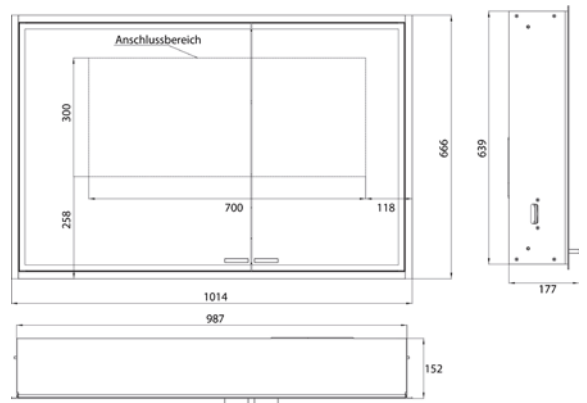

emco prestige 2

PG

Spiegelkast prestige 2, 988 mm, **opbouwmodel**, brede deur aan de linkerkant, IP44
Traploze lichtregeling aan/uit, helderheid en lichtkleur (2.700 tot 6.500 K) via drie geïntegreerde tiptoetsen, rondom LED-verlichting, spiegel achterwand, spiegel zijpanelen, 2 traploos verstelbare glasplanchetten, 2 stopcontacten, hoogte: 639 mm
Cabinet a miroir illuminé prestige 2, 988 mm, **modèle murale**, grande porte à gauche, IP 44
Commande de l'éclairage en continu marche/arrêt, luminosité et température de la lumière (2 700 à 6 500 K) via trois panneaux de commande tactiles intégrés, éclairage LED sur le pourtour, paroi arrière en miroir, parois latérales en miroir, 2 tablettes en verre réglables en continu, 2 prises de courant, hauteur : 639 mm

aluminium 9897 070 07 3.016,60 € 2
aluminium

Spiegelkast prestige 2, 1015 mm, **inbouwmodel**, brede deur aan de linkerkant, IP44
Traploze lichtregeling aan/uit, helderheid en lichtkleur (2.700 tot 6.500 K) via drie geïntegreerde tiptoetsen, rondom LED-verlichting, spiegel achterwand, 2 traploos verstelbare glasplanchetten, 2 stopcontacten, hoogte: 666 mm
Inbouw lichtspiegelkast - svp altijd met montageframe bestellen
Cabinet a miroir illuminé prestige 2, 1015 mm, **modèle encastrable**, grande porte à gauche, IP 44
Commande de l'éclairage en continu marche/arrêt, luminosité et température de la lumière (2 700 à 6 500 K) via trois panneaux de commande tactiles intégrés, éclairage LED sur le pourtour, paroi arrière en miroir, 2 tablettes en verre réglables en continu, 2 prises de courant, hauteur : 666 mm
Cabinet à miroir illuminé - encastrable, commandez avec le châssis de montage, svp.

aluminium 9897 071 07 3.154,30 € 2
aluminium
Montageframe 9897 000 21 298,80 € 2
châssis de montage