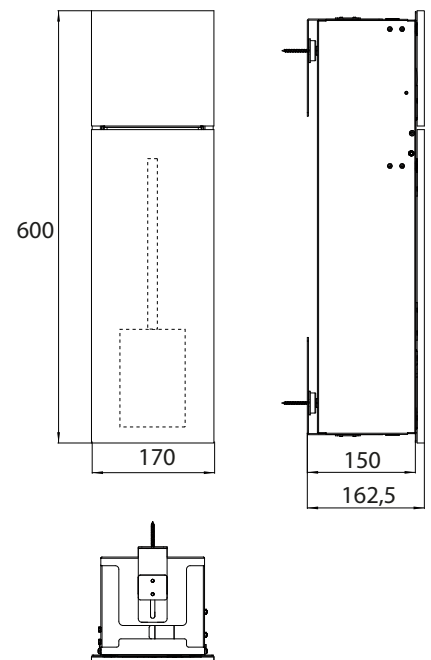

Toiletmodule - inbouwmodule met vak voor toilet papier en geïntegreerde toiletborstelgarnituur, rechts draaiend
Geen montageframe nodig
Module toilette - version encastrable avec compartiment pour porte-papier, porte-balai de WC intégré. Rotation de porte droite.
Châssis de montage pas nécessaire.

alpin wit (mat)	9755 513 03	538,90 €	2
alpine-blanc (matte)			
mat zwart	9755 514 03	538,90 €	2
noir mat			
diamant grijs (mat)	9755 515 03	538,90 €	2
gris diamant (matte)