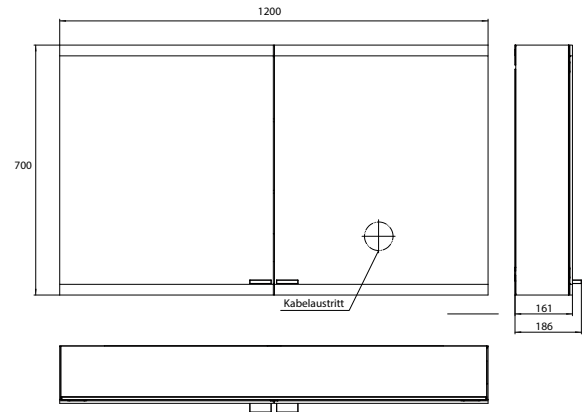

Spiegelkast evo, 1.200 mm, 2 deuren, **inbouwmodel**, IP20
Traploze lichtregeling aan/uit, helderheid en lichtkleur (2.700 tot 6.500 K) via drie geïntegreerde tiptoetsen, horizontale LED-verlichting, spiegel achterwand, 2 traploos verstelbare glasplanchetten, 2 stopcontacten, hoogte: 700 mm
Inbouw lichtspiegelkast - svp altijd met montageframe bestellen
Armoire de toilette lumineuse evo, 1.200 mm, 2 portes, **modèle encastré**, IP 20
Commande de l'éclairage en continu marche/arrêt, luminosité et température de la lumière (2 700 à 6 500 K) via trois panneaux de commande tactiles intégrés, éclairage LED horizontal, paroi arrière en miroir, 2 tablettes en verre réglables en continu, 2 prises de courant, hauteur : 700 mm
Cabinet à miroir illuminé - encastrable, commandez avec le chassis de montage, svp.

aluminium 9397 081 16 3.514,90 € 2
aluminium
Montageframe 9397 000 04 273,50 € 2
châssis de montage