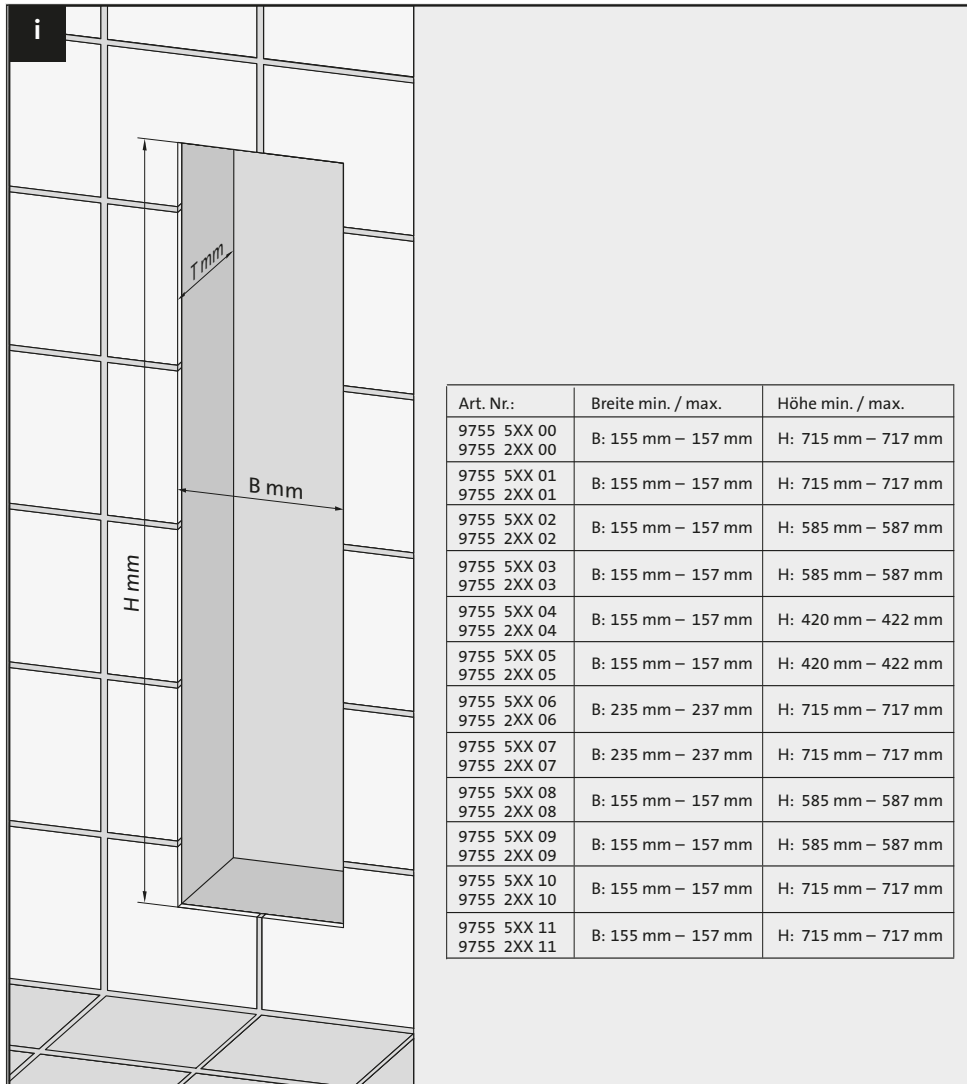

Asis Module (Glazen voorkant)

- _ Hoogwaardige roestvrijstalen constructie met geïntegreerde geleider voor de toiletrol
- _ Hoogwaardige fronten van gelaagd glas in mat wit / glanzend wit mat wit / glanzend wit of mat zwart / glanzend zwart.
- _ Met twee verstelbare beugels voor installatie in voorzetwand, metal stud frame of metselwerk.

Asis modules (Façade vitrée)

- _ Construction en acier inoxydable de haute qualité avec guidage intégré du rouleau de papier WC
- _ Façades de haute qualité en verre feuilleté en blanc mat / blanc brillant ou noir mat / noir brillant.
- _ Avec deux supports ajustables pour le montage dans une paroi d'installation en applique, une ossature métallique ou une maçonnerie.

Afmeting installatie • Dimensions de montage