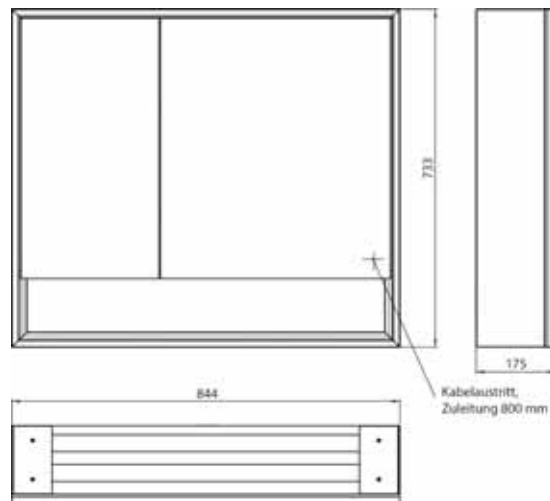

emco loft met ondervak

emco loft avec compartiment bas

PG

loft LED spiegelkast met ondervak, 800 mm, 2 deuren, **opbouwmodel**, spiegel zijpanelen, IP 20. Rondom LED-verlichting, met verspiegelde of witte glazen achterwand, 2 traploos verstelbare glasplanchetten, 2 deuren (brede deur aan de rechterkant), 1 stopcontact, lichtregeling via 3 tiptoesten bedienbaar vanaf de buitenkant (aan/uit, helderheid en lichtkleur koud/warm - traploos instelbaar), kabeluitgang naar buiten bij gesloten spiegeldeuren. Open onderste opbergvak (hoogte: 122 mm) over de gehele breedte met spiegel achterwand. Hoogte: 733 mm

Armoire de toilette à miroir lumineux loft avec compartiment bas, 800 mm, 2 portes, **modèle en saillie** avec parois latérales à miroir, IP 20. Éclairage LED sur le pourtour, avec panneau arrière en verre miroir ou en verre blanc, 2 tablettes réglables en continu, 2 portes (grande porte à droite), 1 prise, commande de l'éclairage via 3 panneaux de commande capacitifs tactiles pilotables de l'extérieur (marche/arrêt, luminosité et température de la lumière - froid/chaud - réglables en continu, passage de câble vers l'extérieur quand les portes à miroir sont fermées. Compartiment bas ouvert (hauteur : 122 mm) sur toute la largeur avec paroi arrière en miroir. Hauteur : 733 mm

aluminium/spiegel	9798 052 08	2.364,70 €	2
aluminium/miroir			
aluminium/wit	9798 062 08	2.364,70 €	2
aluminium/blanc			
zwart/spiegel	9798 135 08	2.719,40 €	2
noir/miroir