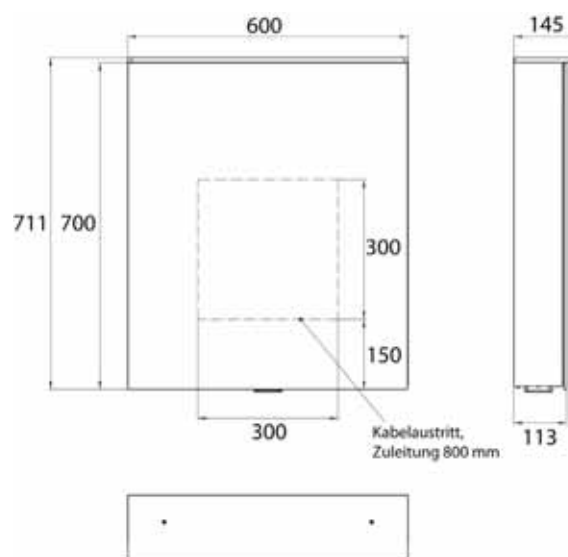

Spiegelkast Flat 2 Design, LED, 600 mm, IP 20, 15 W, 2.700-6.500 K

opbouwmodel, 4 traploos instelbare planchetten, 2 deuren, 2 stopcontacten, hoogte 711 mm, LED strook (LED- en wastafelverlichting onderzijde apart schakelbaar)

Cabinet a miroir illuminé Flat 2 Design (LED), 600 mm, IP 20, 15 W, 2.700-6.500 K

Modèle apparent, 4 tablettes réglables en continu, 2 portes, 2 prises de courant, hauteur : 711 mm, avec voile lumineux (éclairage du lavabo, lanterneau pouvant être éteint séparément)

aluminium
aluminium

9797 064 02

1.281,80 €

2