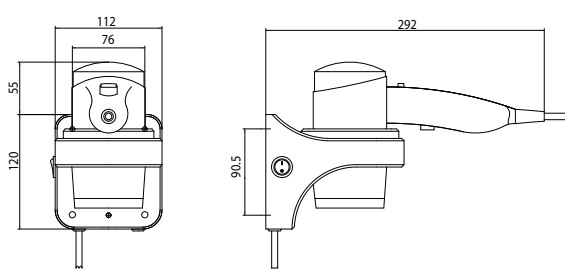

emco universeel artikel

emco articles universels

PG

	<p>Deurplaat „dames en heren“ Pictogramme „dames et hommes“</p>	<p>chromo chromé</p>	<p>3576 000 00</p>	<p>39,20 €</p>	<p>1</p>	
	<p>Deurplaat „heren“ Pictogramme „Hommes“</p>	<p>chromo chromé</p>	<p>3576 000 01</p>	<p>39,20 €</p>	<p>1</p>	
	<p>Deurplaat „dames“ Pictogramme „dames“</p>	<p>chromo chromé</p>	<p>3576 000 02</p>	<p>39,20 €</p>	<p>1</p>	
	<p>Deurplaat „mindervaliden“ Pictogramme „Personnes à mobilité réduite“</p>	<p>chromo chromé</p>	<p>3576 000 03</p>	<p>39,20 €</p>	<p>1</p>	