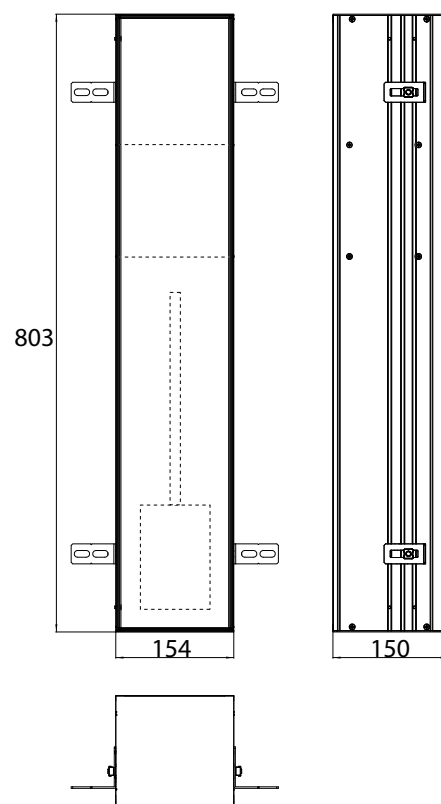

Toiletmodule - inbouwmodel, betegelbare deur (tegel + tegellijm, max 12 mm) met vakken voor toilet papier en reserve-rol of vochtige doekjes en geïntegreerde toiletborstelgarnituur, rechts draaiend
Geen montageframe nodig

Module toilette version encastrable, porte à carreler (tuille + adhésif pour tuilles max 12 mm) avec compartiment pour porte-papier et porte-papier de réserve ou porte-papier humide et porte-balai de WC intégré. Rotation de porte droite. Châssis de montage pas nécessaire.

aluminium
aluminium

9756 110 01

873,70 € 2