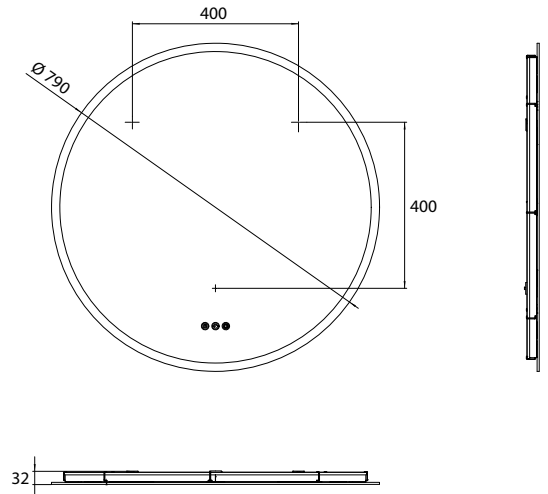

Pure++ spiegel, Ø 790 mm,
met spiegelverwarming
Spiegel met indirecte LED verlichting,
gematteerde rand, lichtregeling via
drietiptoetsen (aan/uit, helderheid,
lichtkleur), 2.700 - 6.500 K, IP 20.
Miroir lumineux - à éclairage LED Pure
++, Ø 790 mm, avec miroir chauffée
avec matage intégral de la surface du
miroir et commande de la lumière par
trois capteurs tactiles (marche/arrêt,
luminosité, couleur de la lumière)

spiegel 4411 408 08 962,00 € 2
miroir