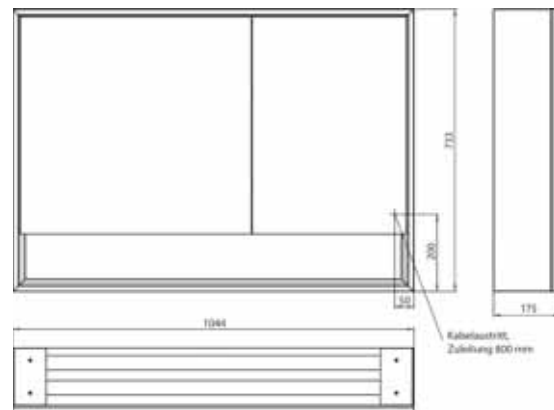

loft LED spiegelkast met ondervak, 1.000 mm, 2 deuren, **inbouwmodel**, IP 20. Rondom LED-verlichting, met verspiegelde of witte glazen achterwand, 2 traploos verstelbare glasplanchetten, 2 deuren (brede deur aan de linkerkant), 2 stopcontacten, lichtregeling via 3 tiptoetsen bedienbaar vanaf de buitenkant (aan/uit, lichtsterkte en lichtkleur koud/warm - traploos instelbaar), kabeluitgang naar buiten bij gesloten spiegeldeuren. Open onderste opbergvak (hoogte: 122 mm) over de gehele breedte met spiegel achterwand. Hoogte: 733 mm.

Inbouw lichtspiegelkast - svp altijd met montageframe bestellen

Armoire de toilette à miroir lumineux loft avec compartiment bas, 1 000 mm, 2 portes, **modèle encastrable**, IP 20. Éclairage LED sur le pourtour, avec panneau arrière en verre miroir ou en verre blanc, 2 tablettes réglables en continu, 2 portes (grande porte à gauche), 2 prises, commande de l'éclairage via 3 panneaux de commande capacitifs tactiles pilotables de l'extérieur (marche/arrêt, luminosité et température de la lumière - froid/chaud - réglables en continu, passage de câble vers l'extérieur quand les portes à miroir sont fermées. Compartiment bas ouvert (hauteur : 122 mm) sur toute la largeur avec paroi arrière en miroir. Hauteur : 733 mm Cabinet à miroir illuminé - encastrable, commandez avec le châssis de montage, svp.

aluminium/spiegel	9798 052 17	2.481,90 €	2
aluminium/miroir			
aluminium/wit	9798 062 17	2.481,90 €	2
aluminium/blanc			
zwart/spiegel	9798 135 17	2.854,20 €	2
noir/miroir			
Montageframe	9798 000 03	291,40 €	2
châssis de montage