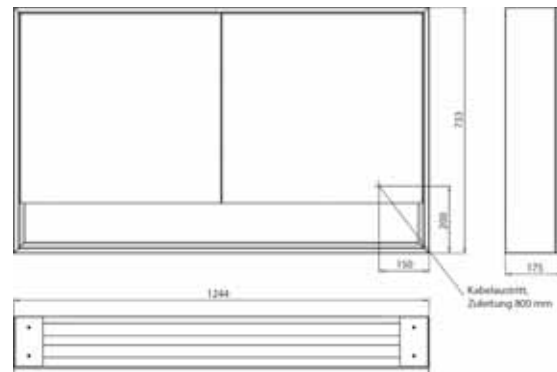

loft LED spiegelkast met ondervak, 1.200 mm, 2 deuren, **inbouwmodel**, IP 20. rondom LED-verlichting, met verspiegelde of witte glazen achterwand, 2 traploos verstelbare glasplanchetten, 2 deuren, 2 stopcontacten, lichtregeling via 3 tiptoetsen bedienbaar vanaf de buitenkant (aan/uit, helderheid en lichtkleur koud/warm - traploos instelbaar), kabeluitgang naar buiten bij gesloten spiegeldeuren. Open onderste opbergvak (hoogte: 122 mm) over de gehele breedte met spiegel achterwand. Hoogte: 733 mm

Inbouw lichtspiegelkast - svp altijd met montageframe bestellen

Armoire de toilette à miroir lumineux loft avec compartiment bas, 1 200 mm, 2 portes, **modèle encastrable**, IP 20.

Éclairage LED sur le pourtour, avec panneau arrière en verre miroir ou en verre blanc, 2 tablettes réglables en continu, 2 portes, 2 prises, commande de l'éclairage via 3 panneaux de commande capacitifs tactiles pilotables de l'extérieur (marche/arrêt, luminosité et température de la lumière - froid/chaud - réglables en continu, passage de câble vers l'extérieur quand les portes à miroir sont fermées. Compartiment bas ouvert (hauteur : 122 mm) sur toute la largeur avec paroi arrière en miroir. Hauteur : 733 mm Cabinet à miroir illuminé - encastrable, commandez avec le châssis de montage, svp.

aluminium/spiegel	9798 052 19	2.737,40 €	2
aluminium/miroir			
aluminium/wit	9798 062 19	2.737,40 €	2
aluminium/blanc			
zwart/spiegel	9798 135 19	3.148,00 €	2
noir/miroir			
Montageframe	9798 000 04	299,30 €	2
châssis de montage