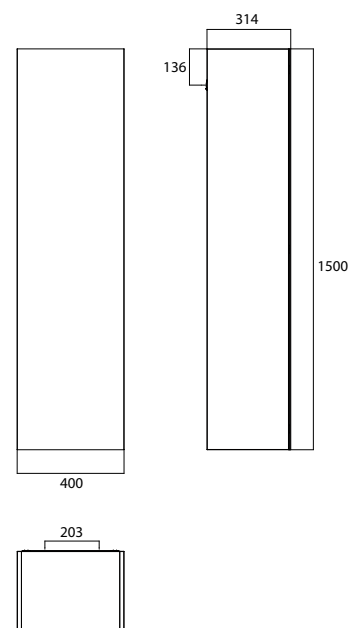

Hoge kast, 1.500 mm, met glazen deur Korpus van 16 mm MDF, hoogglans of mat, zwart of wit. Glazen deur (gelaagd glas) met tip-on beslag. 4 Glazen schappen. 1 LED-binnenverlichting met deurcontactschakelaar. **Kasthanger met veiligheidssluiting**
Armoire haute, 1.500 mm, avec porte verre. Corps en panneaux MDF 16 mm laqués, noir ou blanc brillant ou mat. Porte en verre (verre feuilleté) avec raccord basculant. 4 Etagère en verre. 1 Lumière intérieure LED avec interrupteur de contact de porte. Cintre avec loquet de sécurité.

wit hoogglans/ optiwhite blanc haute brillance/ optiwhite	9579 504 02	1.647,20 €	2
zwart hoogglans/ zwart noir haute brillance/ noir	9579 509 02	1.647,20 €	2