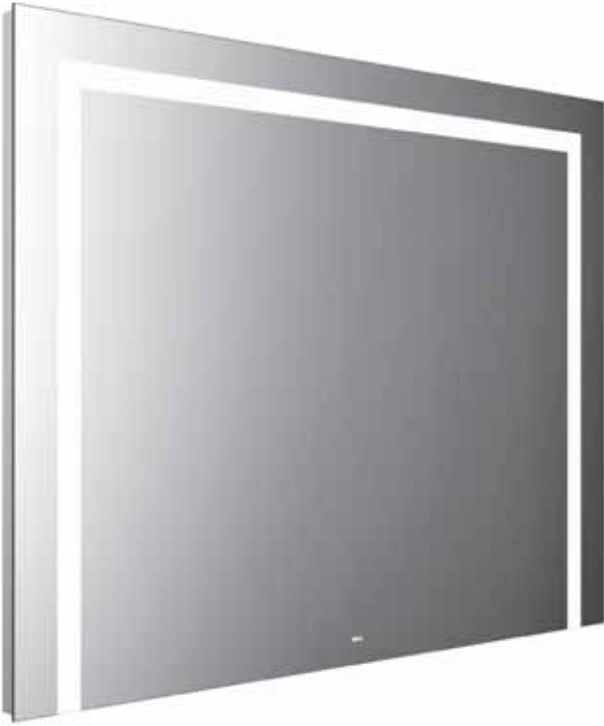

emco spiegel MI 220

emco miroir lumineux MI 220