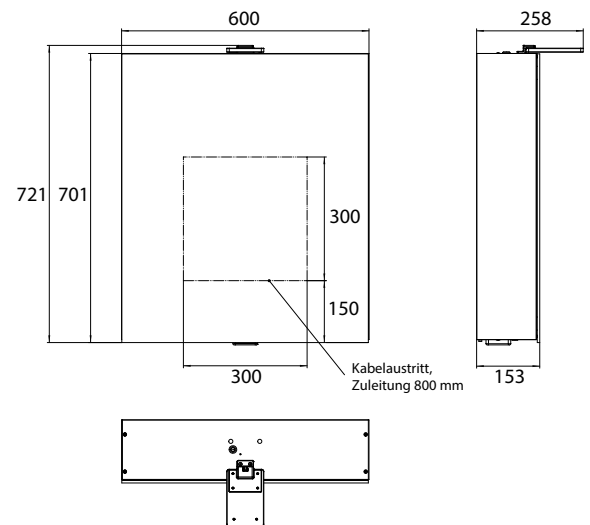

Spiegelkast Pure 2 Style, LED, 600 mm, IP 20, 14 W, 2.700-6.500 K

opbouwmodel, 4 traploos instelbare planchetten, 2 deuren, 2 stopcontacten, hoogte 721 mm, 1 LED spot (LED- en wastafelverlichting onderzijde apart schakelbaar)

Cabinet a miroir illuminé Pure 2 Style (LED), 600 mm, IP 20, 14 W, 2.700-6.500 K

modèle apparent, 4 tablettes réglables en continu, 2 portes, 2 prises de courant, hauteur : 721 mm, une lampe LED à poser (éclairage du lavabo, lucarne pouvant être éteinte séparément)

aluminium
aluminium

9797 053 02

1.284,60 € 2