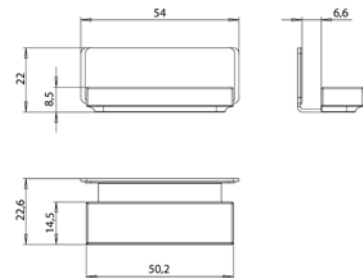

emco loft LED spiegelkast met ondervak

emco loft avec compartiment bas

PG

	Set voor halve inbouw met 2 spiegelprofielen aan de zijkant Set pour semi montage avec 2 profils latéraux en miroir	aluminium aluminium zwart noir	9798 000 73 9798 000 74	83,00 € 95,00 €
	Enkele handgreep, zonder logo Poignée simple, sans logo	chromium chromé zwart noir	9497 001 90 9497 133 90	14,00 € 17,00 € S S
	2 handgrepen (paar), 1x met, 1x zonder logo 2 poignées (paire), 1x avec, 1x sans logo	chromium chromé zwart noir	9497 001 91 9497 133 91	28,00 € 35,00 € S S