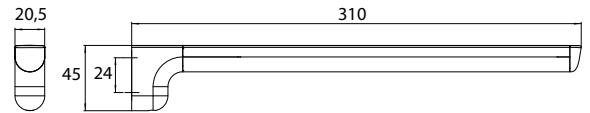

emco trend

PG

	Handdoekhouder, 310 mm, 1-armig, vaste uitvoering Porte-serviettes, 310 mm, execution fixe	chrom chromé	0250 001 32	92,10 € 1
	Handdoekhouder, 410 mm, 1-armig, vaste uitvoering Porte-serviettes, 410 mm, execution fixe	chrom chromé	0250 001 42	97,90 € 1
	Handdoekhouder, 1-armig, vaste uitvoering 310 mm Porte-serviettes, execution fixe 310 mm	chrom chromé	0250 001 31	82,40 € 1
	Handdoekhouder, 1-armig, vaste uitvoering 410 mm Porte-serviettes, execution fixe 410 mm	chrom chromé	0250 001 41	97,90 € 1