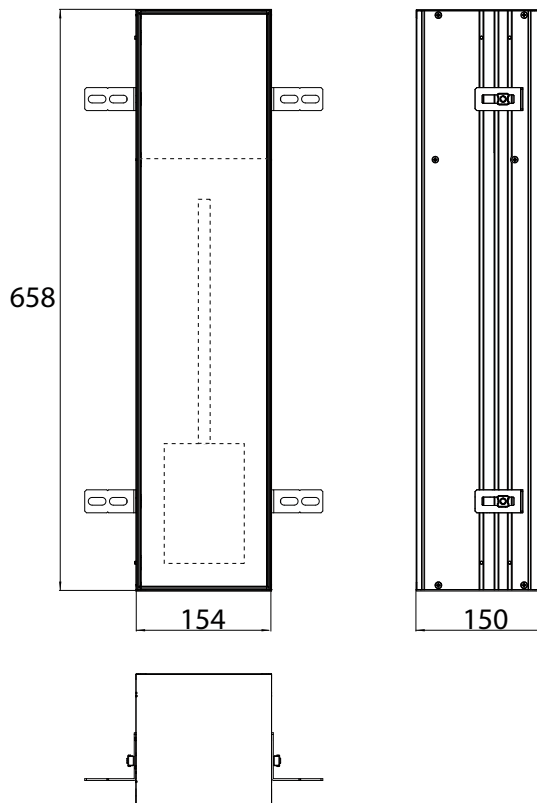

Toiletmodule - inbouwmodel, betegelbare deur (tegel + tegellijm, max 12 mm) met vak voor toiletpapier en geïntegreerde toiletborstelgarnituur, links draaiend

Geen montageframe nodig

Module toilette version encastrable, porte à carreler (tuille + adhésif pour tuilles max 12 mm)

avec compartiment pour porte-papier, porte-balai de WC intégré. Rotation de porte gauche

Châssis de montage pas nécessaire.

aluminium
aluminium

9756 110 12

793,60 € 2