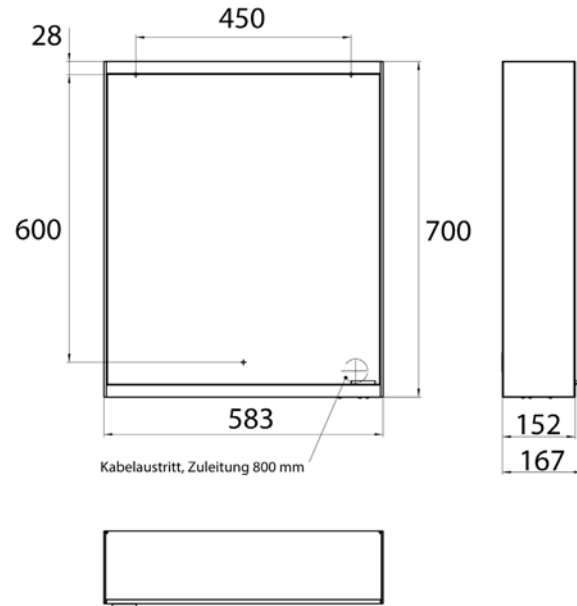

emco prime 2

PG

Spiegelkast prime 2, 600 mm, 1 deur, **opbouwmodel**, IP20
zijpanelen glas, met verspiegelde of witte glazen achterwand, 2 traploos verstelbare glasplanchetten, 1 deur (links scharnierend), 1 stopcontact, traploze lichtregeling (aan/uit, helderheid en lichtkleur) via drie tiptoetsen geïntegreerd in de glazen achterwand, hoogte: 700 mm, LED-verlichting

Cabinet a miroir illuminé prime 2, 600 mm, 1 porte, **Modèle mural**, IP 20
Paroi latérale miroir, avec panneau arrière en verre miroir ou en verre blanc, 2 tablettes réglables en continu, 1 porte (ouverture de porte à gauche), 1 prise de courant, commande de l'éclairage en continu (marche/arrêt, luminosité et température de la lumière) par trois capteurs tactiles intégrés dans la paroi arrière en verre, hauteur : 700 mm, éclairage LED

aluminium/spiegel	9497 062 21	1.760,00 €	2
aluminium/miroir			
aluminium/wit	9497 063 21	1.760,00 €	2
aluminium/blanc			
zwart/spiegel	9497 135 21	2.024,80 €	2
noir/miroir