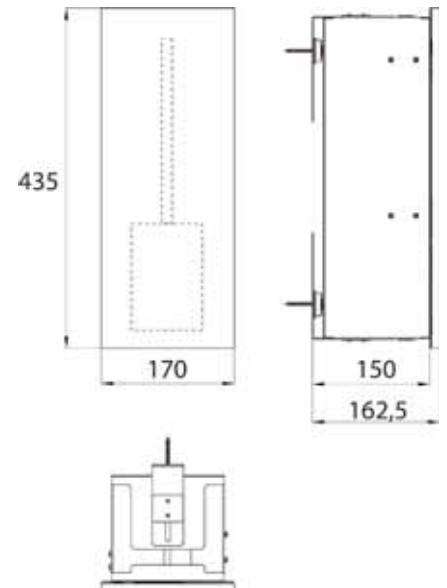

Toiletborstelgarnituurmodule -
inbouwmodel met geïntegreerde
toiletborstelgarnituur, scharnier links.
Geen montageframe nodig
Module pour porte balai de WC - version
encastrable
avec porte-balai de WC intégré.
Rotation de porte gauche.
Châssis de montage pas nécessaire.

alpin wit (hoogglans)	9755 274 04	574,80 €	2
alpine-blanc (haute brillant)			
zwart (hoogglans)	9755 275 04	574,80 €	2
noir (haute brillance)			
alpin wit (mat)	9755 284 04	574,80 €	2
alpine-blanc (matte)			
mat zwart	9755 285 04	574,80 €	2
noir mat