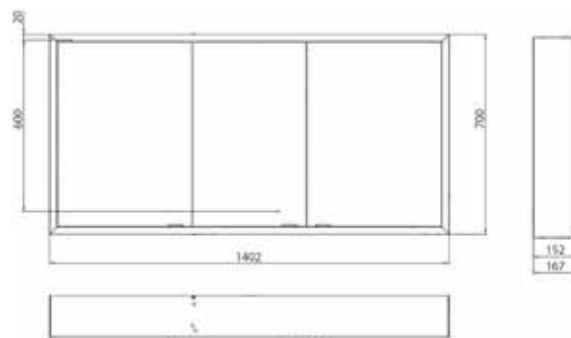

Spiegelkast prime, 1.400 mm, 3 deuren, **opbouwmodel**, IP20
zijpanelen glas, met verspiegelde of witte glazen achterwand, 4 traploos verstelbare glasplanchetten, 3 deuren, 2 stopcontacten, traploze lichtregeling (aan/uit, helderheid en lichtkleur) via drie tiptoetsen geïntegreerd in de glazen achterwand, hoogte: 700 mm, LED-verlichting

Cabinet a miroir illuminé prime, 1.400 mm, 3 portes, **Modèle mural**, IP 20
Paroi latérale miroir, avec panneau arrière en verre miroir ou en verre blanc, 4 tablettes réglables en continu, 3 portes, 2 Prises, commande de l'éclairage en continu (marche/arrêt, luminosité et température de la lumière) par trois capteurs tactiles intégrés dans la paroi arrière en verre, hauteur : 700 mm, éclairage LED

aluminium/spiegel	9497 062 87	3.075,50 €	2
aluminium/miroir			
aluminium/wit	9497 063 87	3.075,50 €	2
aluminium/blanc			
zwart/spiegel	9497 135 87	3.536,80 €	2
noir/miroir			

Spiegelkast prime, 1.400 mm, 3 deuren, **inbouwmodel**, IP20
met verspiegelde of witte glazen achterwand, 4 traploos verstelbare glasplanchetten, 3 deuren, 2 stopcontacten, traploze lichtregeling (aan/uit, helderheid en lichtkleur) via drie tiptoetsen geïntegreerd in de glazen achterwand, hoogte: 730 mm, LED-verlichting
Inbouw lichtspiegelkast - svp altijd met montageframe bestellen

Cabinet a miroir illuminé prime, 1.400 mm, 3 portes, **Modèle encastrable**, IP 20
avec panneau arrière en verre miroir ou en verre blanc, 4 tablettes réglables en continu, 3 portes, 2 Prises, commande de l'éclairage en continu (marche/arrêt, luminosité et température de la lumière) par trois capteurs tactiles intégrés dans la paroi arrière en verre, hauteur : 730 mm, éclairage LED

Cabinet à miroir illuminé - encastrable, commandez avec le châssis de montage, svp.

aluminium/spiegel	9497 062 97	3.040,10 €	2
aluminium/miroir			
aluminium/wit	9497 063 97	3.040,10 €	2
aluminium/blanc			
zwart/spiegel	9497 135 97	3.496,10 €	2
noir/miroir			
Montageframe	9497 000 30	309,00 €	2
châssis de montage