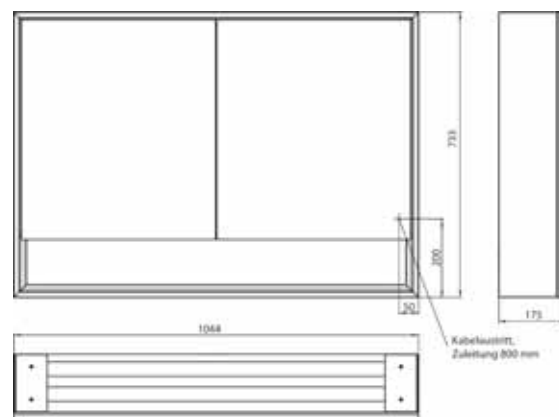

loft LED spiegelkast met ondervak, 1.000 mm, 2 deuren, **inbouwmodel**, IP 20. rondom LED-verlichting, met verspiegelde of witte glazen achterwand, 2 traploos verstelbare glasplanchetten, 2 deuren, 2 stopcontacten, lichtregeling via 3 tiptoetsen bedienbaar vanaf de buitenkant (aan/uit, helderheid en lichtkleur koud/warm - traploos instelbaar), kabeluitgang naar buiten bij gesloten spiegeldeuren. Open onderste opbergvak (hoogte: 122 mm) over de gehele breedte met spiegel achterwand. Hoogte: 733 mm. Inbouw lichtspiegelkast - svp altijd met montageframe bestellen

Armoire de toilette à miroir lumineux loft avec compartiment bas, 1 000 mm, 2 portes, **modèle encastrable**, IP 20. Éclairage LED sur le pourtour, avec panneau arrière en verre miroir ou en verre blanc, 2 tablettes réglables en continu, 2 portes, 2 prises, commande de l'éclairage via 3 panneaux de commande capacitifs tactiles pilotables de l'extérieur (marche/arrêt, luminosité et température de la lumière - froid/chaud - réglables en continu, passage de câble vers l'extérieur quand les portes à miroir sont fermées. Compartiment bas ouvert (hauteur : 122 mm) sur toute la largeur avec paroi arrière en miroir. Hauteur : 733 mm Cabinet à miroir illuminé - encastrable, commandez avec le châssis de montage, svp.

aluminium/spiegel	9798 052 13	2.481,90 €	2
aluminium/miroir			
aluminium/wit	9798 062 13	2.481,90 €	2
aluminium/blanc			
zwart/spiegel	9798 135 13	2.854,20 €	2
noir/miroir			
Montageframe	9798 000 03	291,40 €	2
châssis de montage