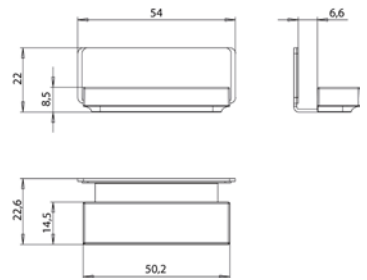

emco loft

PG

	Set voor halve inbouw met 2 spiegelprofielen aan de zijkant Set pour semi montage avec 2 profils latéraux en miroir	aluminium aluminium zwart noir	9798 000 73 9798 000 74	83,00 € 95,00 €
	Enkele handgreep, zonder logo Poignée simple, sans logo	chrom chromé zwart noir	9497 001 90 9497 133 90	14,00 € 17,00 € S S
	2 handgrepen (paar), 1x met, 1x zonder logo 2 poignées (paire), 1x avec, 1x sans logo	chrom chromé zwart noir	9497 001 91 9497 133 91	28,00 € 35,00 € S S