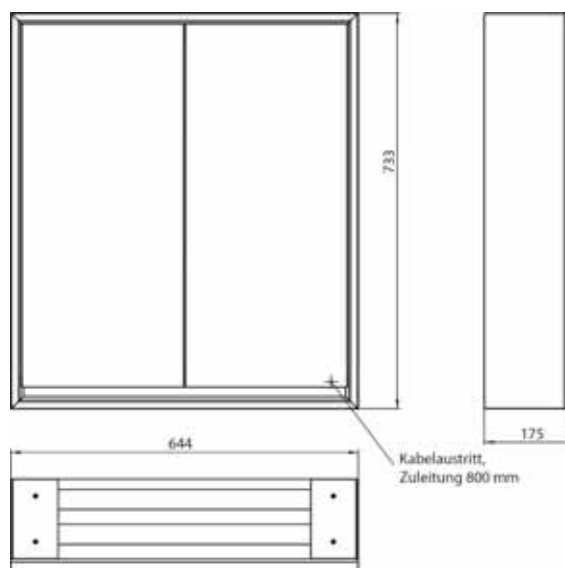

loft LED spiegelkast, 600 mm, 2 deuren, **opbouwmodel**, spiegel zijpanelen, IP 20. rondom LED-verlichting, met verspiegelde of witte glazen achterwand, 2 traploos verstelbare glasplanchetten, 2 deuren, 1 stopcontact, lichtregeling via 3 tiptoetsen bedienbaar vanaf de buitenkant (aan/uit, helderheid en lichtkleur koud/warm - traploos instelbaar), kabeluitgang naar buiten bij gesloten spiegeldeuren. Hoogte: 733 mm

Armoire de toilette à miroir lumineux loft, 600 mm, 2 portes, **modèle en saillie** avec parois latérales à miroir, IP 20. Éclairage LED sur le pourtour, avec panneau arrière en verre miroir ou en verre blanc, 2 tablettes réglables en continu, 2 portes, 1 prise, commande de l'éclairage via 3 panneaux de commande capacitifs tactiles pilotables de l'extérieur (marche/arrêt, luminosité et température de la lumière - froid/chaud - réglables en continu, passage de câble vers l'extérieur quand les portes à miroir sont fermées. Hauteur : 733 mm

aluminium/spiegel	9798 051 04	2.203,80 €	2
aluminium/miroir			
aluminium/wit	9798 061 04	2.203,80 €	2
aluminium/blanc			
zwart/spiegel	9798 133 04	2.534,40 €	2
noir/miroir