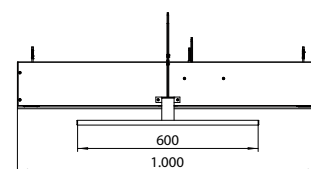

LED-Spiegelkast mee, 800 mm, IP 44, 4.000 K

Opbouwmodel, 2 in hoogte verstelbare glazen planchetten, 2 deuren, 1 stop-contact, 1 schakelaar, hoogte 746 mm, 500 mm, LED-lamp

Cabinet a miroir illuminé mee (LED), 800 mm, IP 44, 4.000 K

version murale, 2 tablettes ajustables, 2 portes, 1 prise, 1 interrupteur, hauteur: 746 mm, 500 mm LED-Applique

aluminium
aluminium

9498 050 51

859,00 € 2

LED-Spiegelkast mee, 1.000 mm, IP 44, 4.000 K

Opbouwmodel, 2 in hoogte verstelbare glazen planchetten, 2 deuren, 1 stop-contact, 1 schakelaar, hoogte 746 mm, 600 mm, LED-lamp

Cabinet a miroir illuminé mee (LED), 1.000 mm, IP 44, 4.000 K

version murale, 2 tablettes ajustables, 2 portes, 1 prise, 1 interrupteur, hauteur: 746 mm, 600 mm LED-Applique

aluminium
aluminium

9498 050 52

937,80 € 2