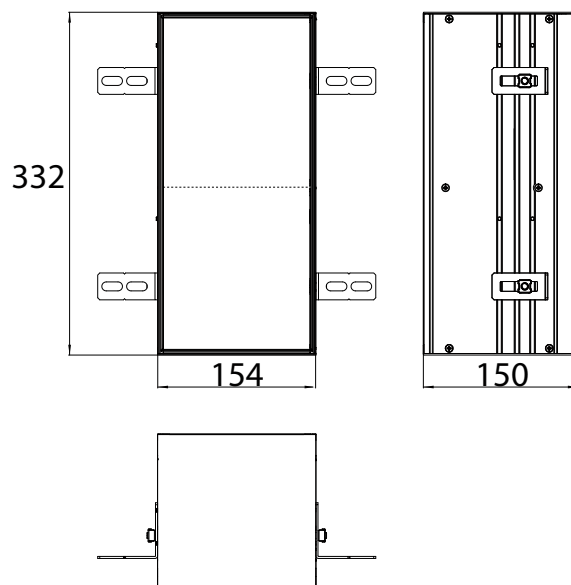

emco asis plus

PG

Toiletmodule - inbouwmodel, betegelbare deur (tegel + tegellijm, max 12 mm) met 2 vakken voor toilet papier, reserverol of vochtige doekjes, links draaiend
Geen montageframe nodig

Module toilette version encastrable, porte à carreler (tuille + adhésif pour tuilles max 12 mm) avec deux compartiments pour porte-papier, porte-papier de réserve ou porte-papier humide. Rotation de porte gauche.
Châssis de montage pas nécessaire.

aluminium 9756 110 02 606,80 € 2
aluminium

Toiletmodule - inbouwmodel, betegelbare deur (tegel + tegellijm, max 12 mm) met 2 vakken voor toilet papier, reserverol of vochtige doekjes, rechts draaiend
Geen montageframe nodig

Module toilette version encastrable, porte à carreler (tuille + adhésif pour tuilles max 12 mm) Avec deux compartiments pour porte-papier, porte-papier de réserve ou porte-papier humide. Rotation de porte droite.
Châssis de montage pas nécessaire.

aluminium 9756 110 03 606,80 € 2
aluminium