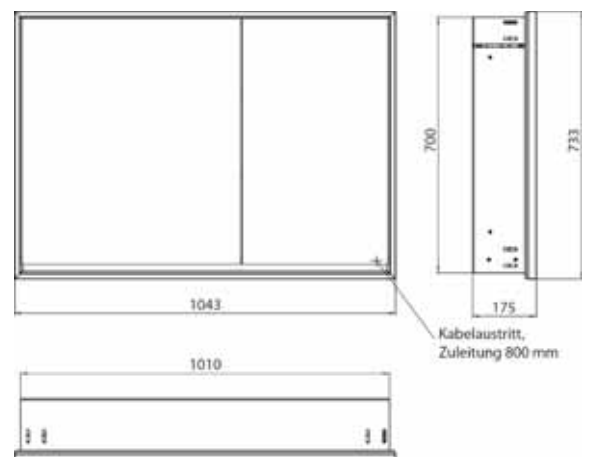

loft LED spiegelkast, 1.000 mm, 2 deuren, **opbouwmodel**, spiegel zijpanelen, IP 20. rondom LED-verlichting, met verspiegelde of witte glazen achterwand, 2 traploos verstelbare glasplanchetten, 2 deuren (brede deur aan de linkerkant), 2 stopcontacten, lichtregeling via 3 tiptoesten bedienbaar vanaf de buitenkant (aan/uit, lichtsterkte en lichtkleur koud/warm - traploos instelbaar), kabeluitgang naar buiten bij gesloten spiegeldeuren. Hoogte: 733 mm

Armoire de toilette à miroir lumineux loft, 1 000 mm, 2 portes, **modèle en saillie** avec parois latérales à miroir, IP 20. Éclairage LED sur le pourtour, avec panneau arrière en verre miroir ou en verre blanc, 2 tablettes réglables en continu, 2 portes (grande porte à gauche), 2 prises, commande de l'éclairage via 3 panneaux de commande capacitifs tactiles pilotables de l'extérieur (marche/arrêt, luminosité et température de la lumière - froid/chaud - réglables en continu, passage de câble vers l'extérieur quand les portes à miroir sont fermées. Hauteur : 733 mm

aluminium/spiegel	9798 051 16	2.511,10 €	2
aluminium/miroir			
aluminium/wit	9798 061 16	2.511,10 €	2
aluminium/blanc			
zwart/spiegel	9798 133 16	2.887,80 €	2
noir/miroir			

loft LED spiegelkast, 1.000 mm, 2 deuren, **inbouwmodel**, IP 20. Rondom LED-verlichting, met verspiegelde of witte glazen achterwand, 2 traploos verstelbare glasplanchetten, 2 deuren (brede deur aan de linkerkant), 2 stopcontacten, lichtregeling via 3 tiptoesten bedienbaar vanaf de buitenkant (aan/uit, lichtsterkte en lichtkleur koud/warm - traploos instelbaar), kabeluitgang naar buiten bij gesloten spiegeldeuren. Hoogte: 733 mm

Inbouw lichtspiegelkast - svp altijd met montageframe bestellen