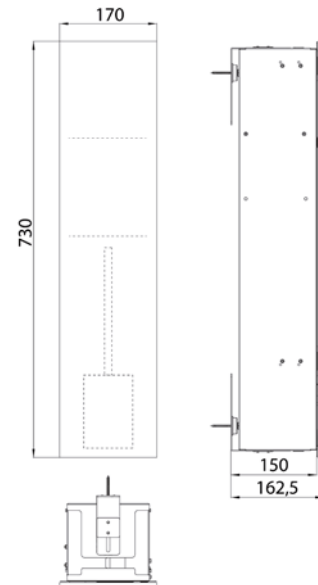

Toiletmodule - inbouwmodule met vakken voor toilet papier en reserverol of vochtige doekjes en geïntegreerde toiletborstelgarnituur, links draaiend
Geen montageframe nodig
Module toilette - version encastrable avec compartiment pour porte-papier et porte-papier de réserve ou porte-papier humide et porte-balai de WC intégré.
Rotation de porte gauche.
Châssis de montage pas nécessaire.

alpin wit (hoogglans)	9755 274 10	746,00 €	2
alpine-blanc (haute brillant)			
zwart (hoogglans)	9755 275 10	746,00 €	2
noir (haute brillance)			
alpin wit (mat)	9755 284 10	746,00 €	2
alpine-blanc (matte)			
mat zwart	9755 285 10	746,00 €	2
noir mat