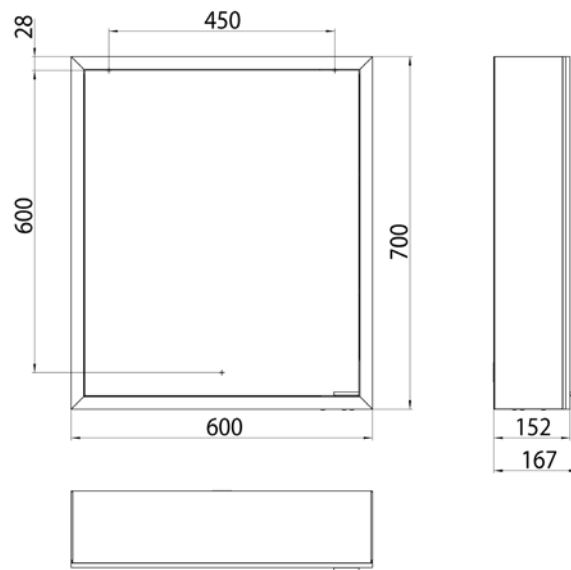

Spiegelkast prime, 600 mm, 1 deur, **opbouwmodel**, IP20
zijpanelen glas, met verspiegelde of witte glazen achterwand, 2 traploos verstelbare glasplanchetten, 1 deur (links scharnierend), 1 stopcontact, traploze lichtregeling (aan/uit, helderheid en lichtkleur) via drie tiptoetsen geïntegreerd in de glazen achterwand, hoogte: 700 mm, LED-verlichting

Cabinet a miroir illuminé prime, 600 mm, 1 porte, **Modèle mural**, IP 20
Paroi latérale miroir, avec panneau arrière en verre miroir ou en verre blanc, 2 tablettes réglables en continu, 1 porte (ouverture de porte à gauche), 1 prise de courant, commande de l'éclairage en continu (marche/arrêt, luminosité et température de la lumière) par trois capteurs tactiles intégrés dans la paroi arrière en verre, hauteur : 700 mm, éclairage LED

aluminium/spiegel	9497 062 59	1.924,40 €	2
aluminium/miroir			
aluminium/wit	9497 063 59	1.924,40 €	2
aluminium/blanc			
zwart/spiegel	9497 135 59	2.219,10 €	2
noir/miroir