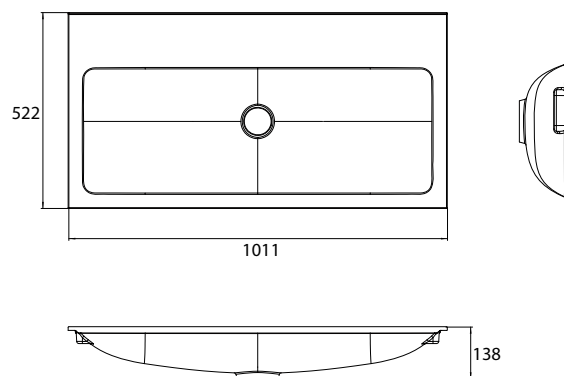

Wastafelonderkast met schuiflade, 1000 mm, korpus hoogglans gelakt, glazen front, greep chrom, passend bij wastafel 9577 114 30/31/32/33
Opbergstelsysteem optioneel te verkrijgen.
Meuble sous-lavabo, 1.000 mm. Corps en façades laquées, haute brillance, assorti aux lavabos 9577 114 30/31/32/33.
Coulissant avec façade en verre (ESG) et poignée en chrome.
Système de rangement disponible en option.

wit blanc	9583 274 20	1.293,50 €	2
zwart noir	9583 275 20	1.293,50 €	2