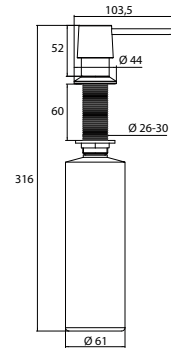

Inbouw-zeepdispenser, totale
hoogte 318,5 mm
500 ml, vulling van bovenaf
Distributeur de savon liquide a encasté,
hauteur total: 318,5 mm, remplissage
par le haut
500 ml, remplissage par le haut

chrom
chromé

3521 001 20

63,10 € 1