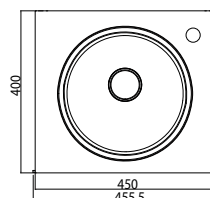

emco wastafels evo 450 mm

emco lavabo evo 450 mm

PG

Wastafel voor gasten wc
(gegoten mineraalhars), 450mm
Deurgreep rechts,
met kraangat aan de rechterzijde
(handdoekhouder optioneel
verkrijgbaar)
Lavabo pour vestiaire (fonte minérale),
450 mm
Poignée de porte à droite, avec trous
pour robinet à droite
(Porte-serviette en option)

wit	9582 274 10	2.120,30 €	2
blanc			
zwart	9582 275 10	2.120,30 €	2
noir			
chrom	9582 001 38	194,60 €	2
chromé			

Wastafel voor gasten wc
(gegoten mineraalhars), 450mm
Deurgreep links, met kraangat aan de
rechterzijde
(handdoekhouder optioneel
verkrijgbaar)
Lavabo pour vestiaire (fonte minérale),
450 mm
Poignée de porte à gauche, avec trous
pour robinet à droite
(Porte-serviette en option)

wit	9582 274 11	2.120,30 €	2
blanc			
zwart	9582 275 11	2.120,30 €	2
noir			
chrom	9582 001 38	194,60 €	2
chromé