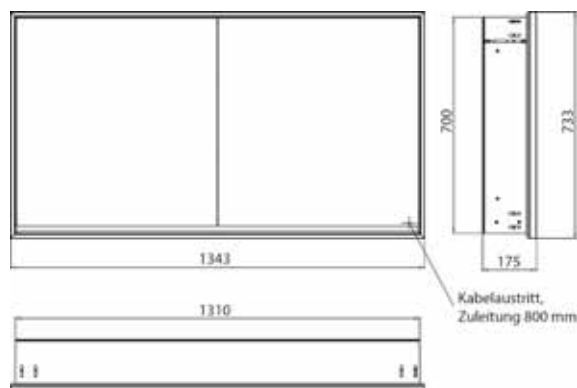

loft LED spiegelkast, 1.300 mm, 2 deuren, **opbouwmodel**, spiegel zijpanelen, IP 20. rondom LED-verlichting, met verspiegelde of witte glazen achterwand, 2 traploos verstelbare glasplanchetten, 2 deuren, 2 stopcontacten, lichtregeling via 3 tiptoetsen bedienbaar vanaf de buitenkant (aan/uit, helderheid en lichtkleur koud/warm - traploos instelbaar), kabeluitgang naar buiten bij gesloten spiegeldeuren. Hoogte: 733 mm

Armoire de toilette à miroir lumineux loft, 1 300 mm, 2 portes, **modèle en saillie** avec parois latérales à miroir, IP 20. Éclairage LED sur le pourtour, avec panneau arrière en verre miroir ou en verre blanc, 2 tablettes réglables en continu, 2 portes, 2 prises, commande de l'éclairage via 3 panneaux de commande capacitifs tactiles pilotables de l'extérieur (marche/arrêt, luminosité et température de la lumière - froid/chaud - réglables en continu, passage de câble vers l'extérieur quand les portes à miroir sont fermées. Hauteur : 733 mm

aluminium/spiegel	9798 051 20	3.038,30 €	2
aluminium/miroir			
aluminium/wit	9798 061 20	3.038,30 €	2
aluminium/blanc			
zwart/spiegel	9798 133 20	3.494,00 €	2
noir/miroir			

loft LED spiegelkast, 1.300 mm, 2 deuren, **inbouwmodel**, IP 2c0. rondom LED-verlichting, met verspiegelde of witte glazen achterwand, 2 traploos verstelbare glasplanchetten, 2 deuren, 2 stopcontacten, lichtregeling via 3 tiptoetsen bedienbaar vanaf de buitenkant (aan/uit, helderheid en lichtkleur koud/warm - traploos instelbaar), kabeluitgang naar buiten bij gesloten spiegeldeuren. Hoogte: 733 mm
Inbouw lichtspiegelkast - svp altijd met montageframe bestellen