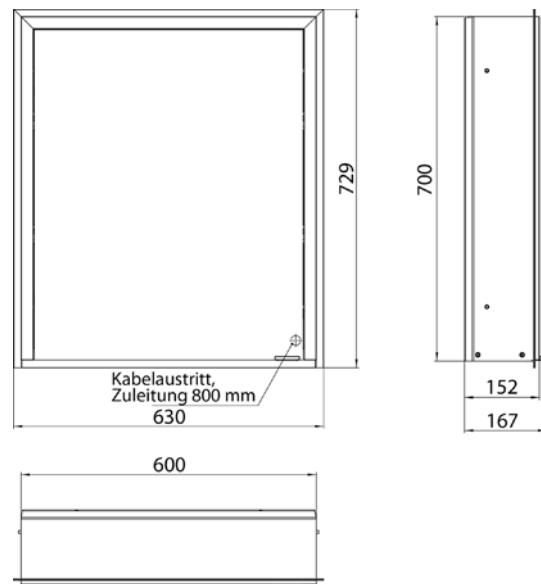

Spiegelkast prime 3, 600 mm, 1 deur, **inbouwmodel**, IP20
met verspiegelde of witte glazen achterwand, 2 traploos verstelbare glasplanchetten, 1 deur (links scharnierend), 1 stopcontact, traploze lichtregeling (aan/uit, helderheid en lichtkleur) via drie tiptoetsen geïntegreerd in de glazen achterwand, hoogte: 730 mm, LED-verlichting
Inbouw lichtspiegelkast - svp altijd met montageframe bestellen

Cabinet a miroir illuminé prime 3, 600 mm, 1 porte, **Modèle encastrable**, IP 20
avec panneau arrière en verre miroir ou en verre blanc, 2 tablettes réglables en continu, 1 porte (ouverture de porte à gauche), 1 prise de courant, commande de l'éclairage en continu (marche/arrêt, luminosité et température de la lumière) par trois capteurs tactiles intégrés dans la paroi arrière en verre, hauteur : 730 mm, éclairage LED

Cabinet à miroir illuminé - encastrable, commandez avec le chassis de montage, svp.

aluminium/spiegel	9497 172 00	1.812,70 €	2
aluminium/miroir			
aluminium/wit	9497 173 00	1.812,70 €	2
aluminium/blanc			
zwart/spiegel	9497 144 00	2.100,30 €	2
noir/miroir			
Montageframe	9497 000 10	221,60 €	2
châssis de montage