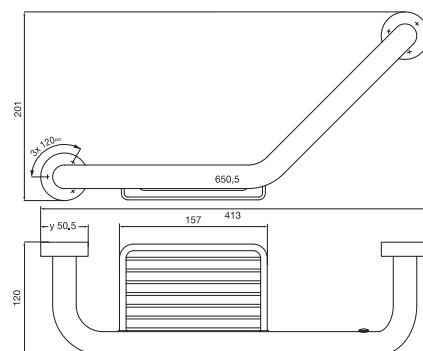

Badgreep met korf
Barre de relèvement avec corbeille porte-
savon intégrée

chrom
chromé

4571 001 00

129,00 €

1