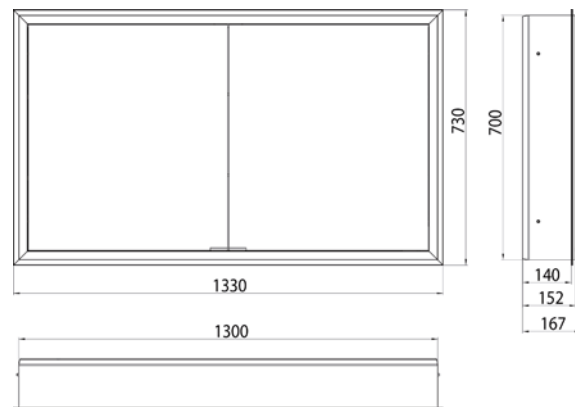

emco prime

PG

Spiegelkast prime, 1.300 mm, 2 deuren, **opbouwmodel**, IP20
zijpanelen glas, met verspiegelde of witte glazen achterwand, 2 traploos verstelbare glasplanchetten, 2 deuren, 2 stopcontacten, traploze lichtregeling (aan/uit, helderheid en lichtkleur) via drie tiptoetsen geïntegreerd in de glazen achterwand, hoogte: 700 mm, LED-verlichting

Cabinet a miroir illuminé prime, 1.300 mm, 2 portes, **Modèle mural**, IP 20
Paroi latérale miroir, avec panneau arrière en verre miroir ou en verre blanc, 2 tablettes réglables en continu, 2 portes, 2 Prises, commande de l'éclairage en continu (marche/arrêt, luminosité et température de la lumière) par trois capteurs tactiles intégrés dans la paroi arrière en verre, hauteur : 700 mm, éclairage LED

aluminium/spiegel	9497 062 85	2.893,60 €	2
aluminium/miroir			
aluminium/wit	9497 063 85	2.893,60 €	2
aluminium/blanc			
zwart/spiegel	9497 135 85	3.328,60 €	2
noir/miroir			

Spiegelkast prime, 1.300 mm, 2 deuren, **inbouwmodel**, IP20
met verspiegelde of witte glazen achterwand, 2 traploos verstelbare glasplanchetten, 2 deuren, 2 stopcontacten, traploze lichtregeling (aan/uit, helderheid en lichtkleur) via drie tiptoetsen geïntegreerd in de glazen achterwand, hoogte: 730 mm, LED-verlichting

Inbouw lichtspiegelkast - svp altijd met montageframe bestellen

Cabinet a miroir illuminé prime, 1.300 mm, 2 portes, **Modèle encastrable**, IP 20
avec panneau arrière en verre miroir ou en verre blanc, 2 tablettes réglables en continu, 2 portes, 2 Prises, commande de l'éclairage en continu (marche/arrêt, luminosité et température de la lumière) par trois capteurs tactiles intégrés dans la paroi arrière en verre, hauteur : 730 mm, éclairage LED