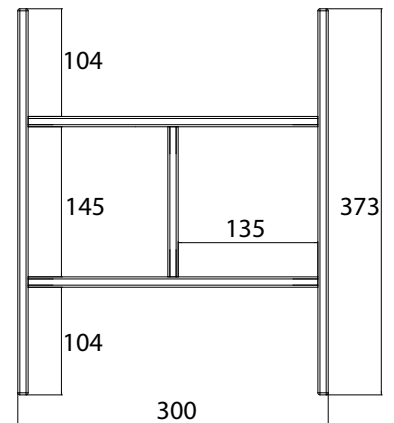

emco wastafels evo 1.200 mm

emco lavabo evo 1.200 mm

PG

Opbergsysteem voor werkblad 9583 274 20/21/22 und 9583 275 20/21/22, 300 x 106 x 373 mm (BxHxD)
Système de rangement pour table vasque 9583 274 20/21/22 und 9583 275 20/21/22, 300 x 106 x 373 mm (LxHxP)

donker
noyer

9583 510 20

102,30 € 2

2-gats wastafelkraanvaste uitloop,
bladmengkraan

Robinetterie pour vasque 2 trous avec commande du débit et de la température par mouvement latéral et vertical de la manette, compatible avec la vasque 9577 114 82.

chrom
chromé

9583 001 00

559,90 € 2