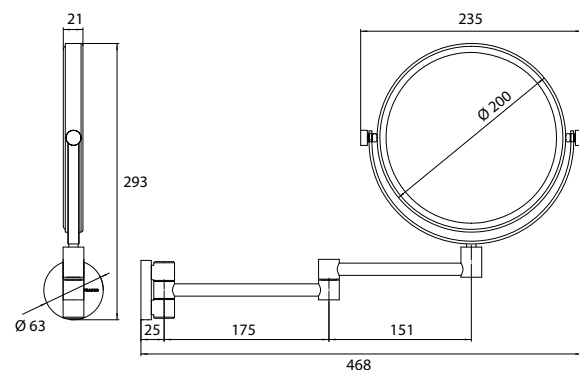

emco scheerspiegel pure

emco miroir pour maquillag pure

PG

	Scheerspiegel 3-voudig, rond, Ø 200 mm, wandmodel, 1-armig Miroir pour rasage et maquillage 1 bras, ronde, Ø 200 mm, concave coëfficient 3,	chrom chromé	1094 001 08	139,40 €	2
	Scheerspiegel 3-voudig, rond, Ø 200 mm, wandmodel, 2-armig Miroir pour rasage et maquillage 2 bras, ronde, Ø 200 mm, concave coëfficient 3	chrom chromé	1094 001 10	139,40 €	2
	Scheerspiegel 3-voudig, rond, Ø 200 mm, wandmodel, 1-armig, in hoogte verstelbaar Miroir pour rasage et maquillage 1 bras, ronde, Ø 190 mm, concave coëfficient 3, réglable en hauteur	chrom chromé	1094 001 11	139,40 €	2