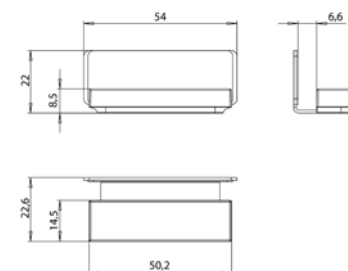

Enkele handgreep, zonder logo
Poignée simple, sans logo

chrom
chromé

9497 001 90

14,00 €

S

zwart
noir

9497 133 90

17,00 €

S