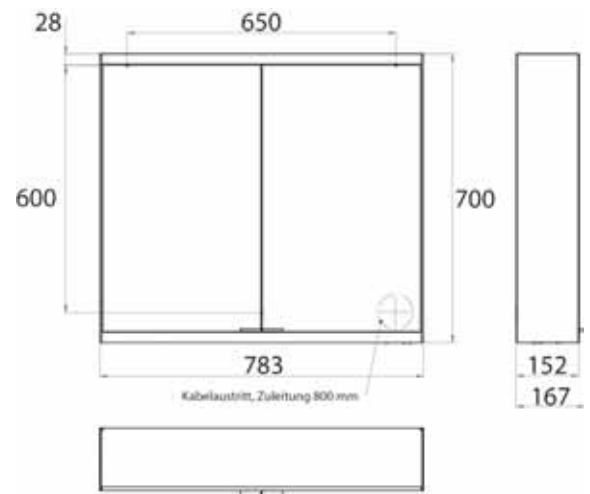

emco prime 2

PG

Spiegelkast prime 2, 800 mm, 2 deuren, **opbouwmodel**, IP20
zijpanelen glas, met verspiegelde of witte glazen achterwand, 2 traploos verstelbare glasplanchetten, 2 deuren, 1 stopcontact, traploze lichtregeling (aan/uit, helderheid en lichtkleur) via drie tip-toetsen geïntegreerd in de glazen achterwand, hoogte: 700 mm, LED-verlichting
Cabinet a miroir illuminé prime 2, 800 mm, 2 portes, **Modèle mural**, IP 20
Paroi latérale miroir, avec panneau arrière en verre miroir ou en verre blanc, 2 tablettes réglables en continu, 2 porte, 1 prise de courant, commande de l'éclairage en continu (marche/arrêt, luminosité et température de la lumière) par trois capteurs tactiles intégrés dans la paroi arrière en verre, hauteur : 700 mm, éclairage LED

aluminium/spiegel	9497 062 24	2.087,90 €	2
aluminium/miroir			
aluminium/wit	9497 063 24	2.087,90 €	2
aluminium/blanc			
zwart/spiegel	9497 135 24	2.401,10 €	2
noir/miroir