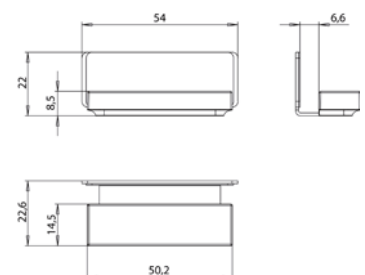

2 handgrepen (paar), 1x met,
1x zonder logo

2 poignées (paire), 1x avec, 1x sans logo

chrom

9497 001 91

28,00 €

S

chromé

zwart

9497 133 91

35,00 €

S

noir