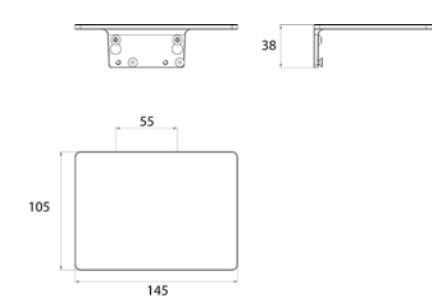

Materiaal

Stijlelementen van zinkdruk, gegalvaniseerd.
Glasdelen van kristalglas gesatineerd, kunststofdelen.

Matériau

Élément en zamac galvanisé, verre cristal satiné, élément ABS-synthétique

	<p>Toiletrolhouder zonder klep Porte-papier sans couvercle</p>	<p>chrom chromé</p>	<p>0200 001 04</p>	<p>106,40 € 1</p>
	<p>Planchet voor toiletrolhouderTrend 0200 001 04, Art 1600 001 01, Flow 2700 001 00 enLoft 0500 001 02 Tablette pour distributeur de papier toilette, Trend 0200 001 04, Art 1600 001 01, Flow 2700 001 00 ou Loft 0500 001 02</p>	<p>chrom chromé zwart noir</p>	<p>0200 001 05 0200 133 05</p>	<p>62,40 € 1 72,00 € 1</p>
	<p>Toiletrolhouder met planchet Porte-papier avec tablette</p>	<p>chrom chromé</p>	<p>0298 001 04</p>	<p>168,70 € 1</p>
	<p>Toiletrolhouder met klep Porte-papier avec couvercle</p>	<p>chrom chromé</p>	<p>0200 001 00</p>	<p>118,30 € 1</p>