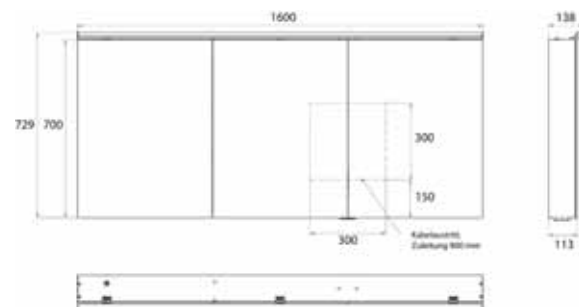

emco flat 2 Classic

PG

Spiegelkast Flat 2 Classic, LED, 1600 mm, IP 20, 34 W, 2.700-6.500 K

opbouwmodel, 6 traploos instelbare planchetten, 3 deuren, 2 stopcontacten, hoogte 729 mm, LED balk (LED- en wastafelverlichting onderzijde apart schakelbaar)

Cabinet a miroir illuminé Flat 2 Classic (LED), 1600 mm, IP 20, 34 W, 2.700-6.500 K

Modèle apparent, 6 tablettes réglables en continu, 3 portes, 2 prises de courant, hauteur : 729 mm, avec éclairage LED à poser (éclairage du lavabo, éclairage de l'imposte pouvant être désactivé séparément)

aluminium
aluminium

9797 065 07

2.015,90 €

2

Enkele handgreep, zonder logo
Poignée simple, sans logo

chrom
chromé

9497 001 90

14,00 €

S

zwart
noir

9497 133 90

17,00 €

S

2 handgrepen (paar), 1x met, 1x zonder logo
2 poignées (paire), 1x avec, 1x sans logo

chrom
chromé

9497 001 91

28,00 €

S

zwart
noir

9497 133 91

35,00 €

S