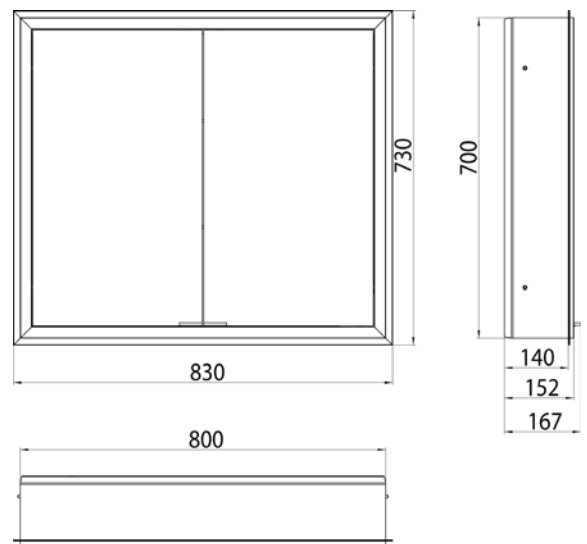

Spiegelkast prime, 800 mm, 2 deuren, **inbouwmodel**, IP20
met verspiegelde of witte glazen achterwand, 2 traploos verstelbare glasplanchetten, 2 deuren, 1 stopcontact, traploze lichtregeling (aan/uit, helderheid en lichtkleur) via drie tip-toetsen geïntegreerd in de glazen achterwand, hoogte: 730 mm, LED-verlichting
Inbouw lichtspiegelkast - svp altijd met montageframe bestellen
Cabinet a miroir illuminé prime, 800 mm, 2 portes, **Modèle encastrable**, IP 20
avec panneau arrière en verre miroir ou en verre blanc, 2 tablettes réglables en continu, 2 porte, 1 prise de courant, commande de l'éclairage en continu (marche/arrêt, luminosité et température de la lumière) par trois capteurs tactiles intégrés dans la paroi arrière en verre, hauteur : 730 mm, éclairage LED
Cabinet à miroir illuminé - encastrable, commandez avec le châssis de montage, svp.

aluminium/spiegel	9497 062 72	2.196,30 €	2
aluminium/miroir			
aluminium/wit	9497 063 72	2.196,30 €	2
aluminium/blanc			
zwart/spiegel	9497 135 72	2.523,90 €	2
noir/miroir			
Montageframe	9497 000 11	251,40 €	2
châssis de montage