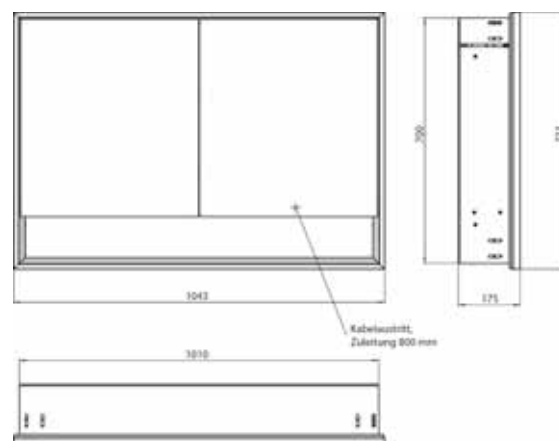

emco loft met ondervak

emco loft avec compartiment bas

PG

loft LED spiegelkast met ondervak, 1.000 mm, 2 deuren, **opbouwmodel**, spiegel zijpanelen, IP 20. Rondom LED-verlichting, met verspiegelde of witte glazen achterwand, 2 traploos verstelbare glasplanchetten, 2 deuren, 2 stopcontacten, lichtregeling via 3 tiptoetsen bedienbaar vanaf de buitenkant (aan/uit, helderheid en lichtkleur koud/warm - traploos instelbaar), kabeluitgang naar buiten bij gesloten spiegeldeuren. Open onderste opbergvak (hoogte: 122 mm) over de gehele breedte met spiegel achterwand. Hoogte: 733 mm

Armoire de toilette à miroir lumineux loft avec compartiment bas, 1 000 mm, 2 portes, **modèle en saillie** avec parois latérales à miroir, IP 20. Éclairage LED sur le pourtour, avec panneau arrière en verre miroir ou en verre blanc, 2 tablettes réglables en continu, 2 portes, 2 prises, commande de l'éclairage via 3 panneaux de commande capacitifs tactiles pilotables de l'extérieur (marche/arrêt, luminosité et température de la lumière - froid/chaud - réglables en continu, passage de câble vers l'extérieur quand les portes à miroir sont fermées. Compartiment bas ouvert (hauteur : 122 mm) sur toute la largeur avec paroi arrière en miroir. Hauteur : 733 mm

aluminium/spiegel	9798 052 12	2.511,10 €	2
aluminium/miroir			
aluminium/wit	9798 062 12	2.511,10 €	2
aluminium/blanc			
zwart/spiegel	9798 135 12	2.887,80 €	2
noir/miroir