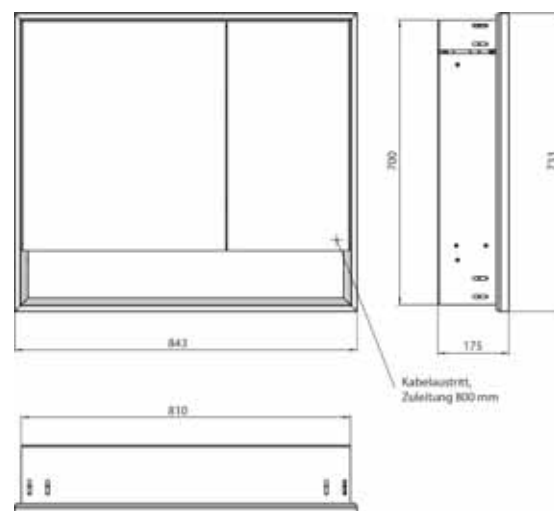

Armoire de toilette à miroir lumineux loft avec compartiment bas, 800 mm, 2 portes, **modèle encastrable**, IP 20. Éclairage LED sur le pourtour, avec panneau arrière en verre miroir ou en verre blanc, 2 tablettes réglables en continu, 2 portes (grande porte à gauche), 1 prise, commande de l'éclairage via 3 panneaux de commande capacitifs tactiles pilotables de l'extérieur (marche/arrêt, luminosité et température de la lumière - froid/chaud - réglables en continu, passage de câble vers l'extérieur quand les portes à miroir sont fermées. Compartiment bas ouvert (hauteur : 122 mm) sur toute la largeur avec paroi arrière en miroir. Hauteur : 733 mm. Cabinet à miroir illuminé encastrable, commandez avec le châssis de montage, svp.

aluminium/spiegel	9798 052 11	2.306,10 €	2
aluminium/miroir			
aluminium/wit	9798 062 11	2.306,10 €	2
aluminium/blanc			
zwart/spiegel	9798 135 11	2.652,00 €	2
noir/miroir			
Montageframe	9798 000 02	251,40 €	2
châssis de montage