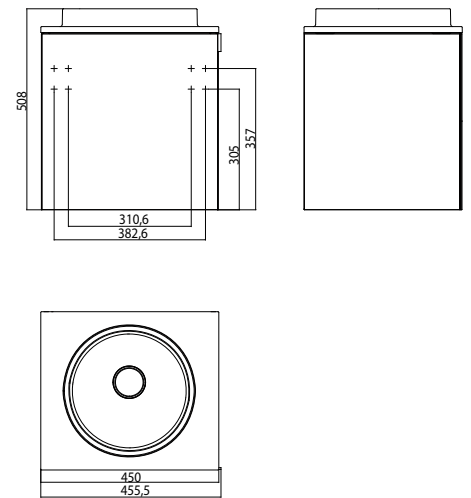

Wastafel voor gasten wc
(gegoten mineraalhars), 450mm
Deurgreep links, zonder kraangat
(handdoekhouder optioneel
verkrijgbaar)
Lavabo pour vestiaire (fonte minérale),
450 mm
Poignée de porte à gauche, sans trous
pour robinet.
(Porte-serviette en option)

wit	9582 274 15	2.091,30 €	2
blanc			
zwart	9582 275 15	2.091,30 €	2
noir			
chrom	9582 001 38	194,60 €	2
chromé