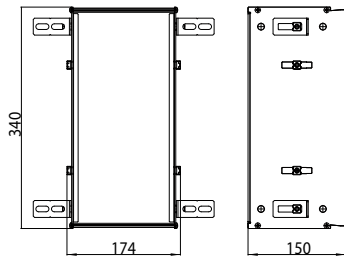

emco asis 150

PG

montageframe
voor asis-modules met 344 mm
Inbouwmodule svp altijd met
montageframe bestellen
Châssis de montage
pour modules Asis avec 344 mm
Commandez le module encastré
toujours avec le châssis de montage, svp

Montageframe 9725 000 21 110,60 € 2
châssis de montage