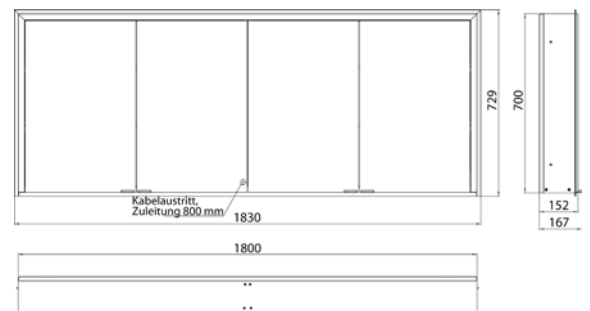

emco prime 3

PG

Spiegelkast prime 3, 1.800 mm, 4 deuren, **opbouwmodel**, IP20

zijpanelen glas, met verspiegelde of witte glazen achterwand, 4 traploos verstelbare glasplanchetten, 4 deuren, 2 stopcontacten, traploze lichtregeling (aan/uit, helderheid en lichtkleur) via drie tiptoetsen geïntegreerd in de glazen achterwand, hoogte: 700 mm, LED-verlichting

Cabinet a miroir illuminé prime 3, 1.800 mm, 4 portes, **Modèle mural**, IP 20
Paroi latérale miroir, avec panneau arrière en verre miroir ou en verre blanc, 4 tablettes réglables en continu, 4 portes, 2 Prises, commande de l'éclairage en continu (marche/arrêt, luminosité et température de la lumière) par trois capteurs tactiles intégrés dans la paroi arrière en verre, hauteur : 700 mm, éclairage LED

aluminium/spiegel	9497 072 09	3.355,00 €	2
aluminium/miroir			
aluminium/wit	9497 073 09	3.355,00 €	2
aluminium/blanc			
zwart/spiegel	9497 143 09	3.868,80 €	2
noir/miroir			

Spiegelkast prime 3, 1.800 mm, 4 deuren, **inbouwmodel**, IP20

met verspiegelde of witte glazen achterwand, 4 traploos verstelbare glasplanchetten, 4 deuren, 2 stopcontacten, traploze lichtregeling (aan/uit, helderheid en lichtkleur) via drie tiptoetsen geïntegreerd in de glazen achterwand, hoogte: 730 mm, LED-verlichting

Inbouw lichtspiegelkast - svp altijd met montageframe bestellen

Cabinet a miroir illuminé prime 3, 1.800 mm, 4 portes, **Modèle encastrable**, IP 20
avec panneau arrière en verre miroir ou en verre blanc, 4 tablettes réglables en continu, 4 portes, 2 Prises, commande de l'éclairage en continu (marche/arrêt, luminosité et température de la lumière) par trois capteurs tactiles intégrés dans la paroi arrière en verre, hauteur : 730 mm, éclairage LED