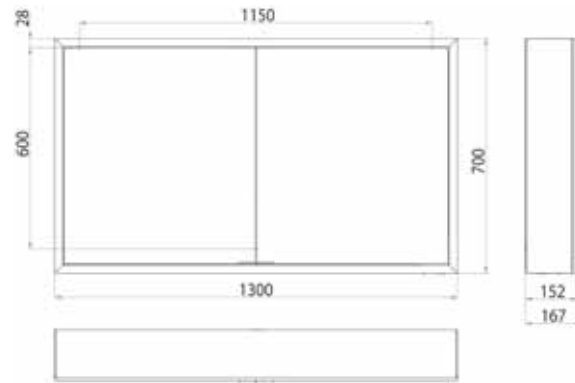

Spiegelkast prime, 1.300 mm, 2 deuren, **inbouwmodel**, IP20
met verspiegelde of witte glazen achterwand, 2 traploos verstelbare glasplanchetten, 2 deuren, 2 stopcontacten, traploze lichtregeling (aan/uit, helderheid en lichtkleur) via drie tiptoetsen geïntegreerd in de glazen achterwand, hoogte: 730 mm, LED-verlichting

Inbouw lichtspiegelkast - svp altijd met montageframe bestellen

Cabinet a miroir illuminé prime, 1.300 mm, 2 portes, **Modèle encastrable**, IP 20
avec panneau arrière en verre miroir ou en verre blanc, 2 tablettes réglables en continu, 2 portes, 2 Prises, commande de l'éclairage en continu (marche/arrêt, luminosité et température de la lumière) par trois capteurs tactiles intégrés dans la paroi arrière en verre, hauteur : 730 mm, éclairage LED

Cabinet à miroir illuminé - encastrable, commandez avec le châssis de montage, svp.

aluminium/spiegel	9497 062 95	2.858,70 €	2
aluminium/miroir			
aluminium/wit	9497 063 95	2.858,70 €	2
aluminium/blanc			
zwart/spiegel	9497 135 95	3.285,90 €	2
noir/miroir			
Montageframe	9497 000 14	304,00 €	2
châssis de montage