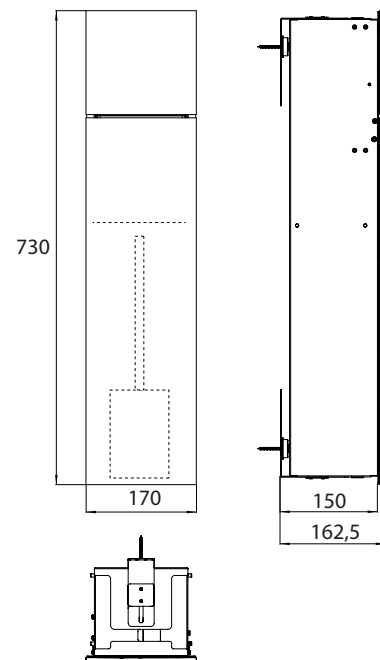

Toiletmodule - inbouwmodule met vakken voor toilet papier en reserve rol of vochtige doekjes en geïntegreerde toiletborstelgarnituur, rechts draaiend

Geen montageframe nodig

Module toilette - version encastrable avec compartiment pour porte-papier et porte-papier de réserve ou porte-papier humide et porte-balai de WC intégré.

Rotation de porte droite.

Châssis de montage pas nécessaire.

alpin wit (mat)	9755 513 01	596,00 €	2
alpine-blanc (matte)			
mat zwart	9755 514 01	596,00 €	2
noir mat			
diamant grijs (mat)	9755 515 01	596,00 €	2
gris diamant (matte)