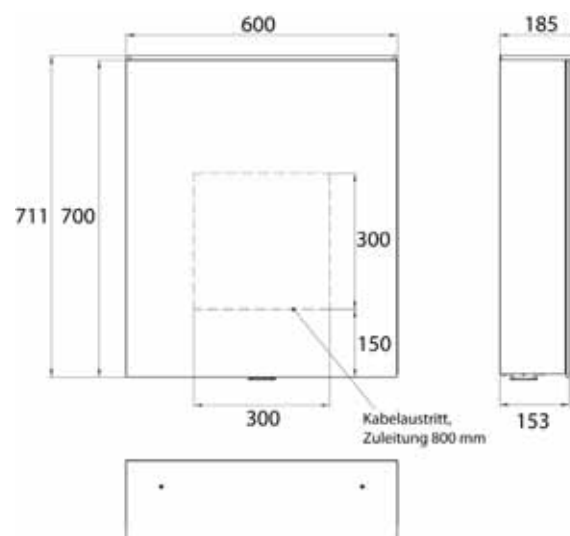

Spiegelkast Pure 2 Design, LED, 600 mm, IP 20, 16 W, 2.700-6.500 K

opbouwmodel, 4 traploos instelbare planchetten, 2 deuren, 2 stopcontacten, hoogte 711 mm, LED strook (LED- en wastafelverlichting onderzijde apart schakelbaar)

Cabinet a miroir illuminé Pure 2 Design (LED), 600 mm, IP 20, 16 W, 2.700-6.500 K

Modèle apparent, 4 tablettes réglables en continu, 2 portes, 2 prises de courant, hauteur : 711 mm, avec voile lumineux (éclairage du lavabo, lanterneau pouvant être éteint séparément)

aluminium
aluminium

9797 054 02

1.375,00 €

2