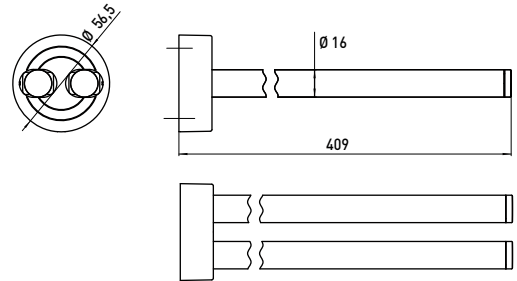

Handdoekhouder, 410 mm, draaibaar Porte-serviettes, 410 mm pivotant	chrom chromé	0750 001 41	46,70 € 1
	Handdoekkring, draaibaar Anneau porte-serviettes, pivotant	chrom chromé	0755 001 00	34,60 € 1
	Handdoekhouder 600 mm Porte-serviettes de bain 600 mm	chrom chromé	0760 001 60	53,10 € 1
	Handdoekhouder, 800 mm Porte-serviettes de bain, 800 mm	chrom chromé	0760 001 80	60,30 € 1