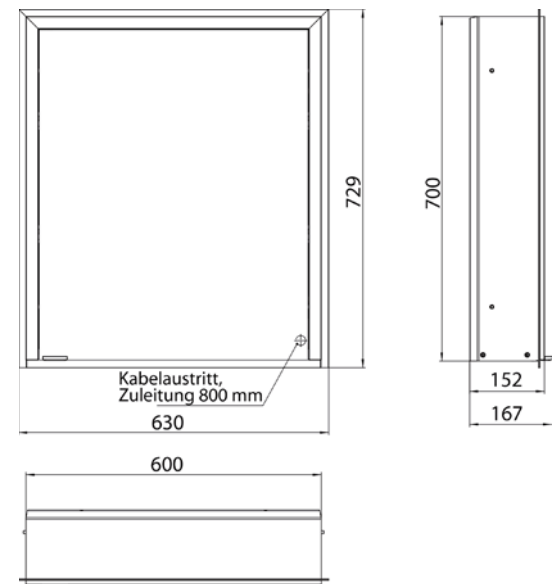

Spiegelkast prime 3, 600 mm, 1 deur, **inbouwmodel**, IP20
met verspiegelde of witte glazen achterwand, 2 traploos verstelbare glasplanchetten, 1 deur (rechts scharnierend), 1 stopcontact, traploze lichtregeling (aan/uit, helderheid en lichtkleur) via drie tiptoetsen geïntegreerd in de glazen achterwand, hoogte: 730 mm, LED-verlichting
Inbouw lichtspiegelkast - svp altijd met montageframe bestellen

Cabinet a miroir illuminé prime 3, 600 mm, 1 porte, **Modèle encastrable**, IP 20
avec panneau arrière en verre miroir ou en verre blanc, 2 tablettes réglables en continu, 1 porte (Fermeture de porte droite), 1 prise de courant, commande de l'éclairage en continu (marche/arrêt, luminosité et température de la lumière) par trois capteurs tactiles intégrés dans la paroi arrière en verre, hauteur : 730 mm, éclairage LED

Cabinet à miroir illuminé - encastrable, commandez avec le châssis de montage, svp.

aluminium/spiegel	9497 172 01	1.812,70 €	2
aluminium/miroir			
aluminium/wit	9497 173 01	1.812,70 €	2
aluminium/blanc			
zwart/spiegel	9497 144 01	2.100,30 €	2
noir/miroir			
Montageframe	9497 000 10	221,60 €	2
châssis de montage