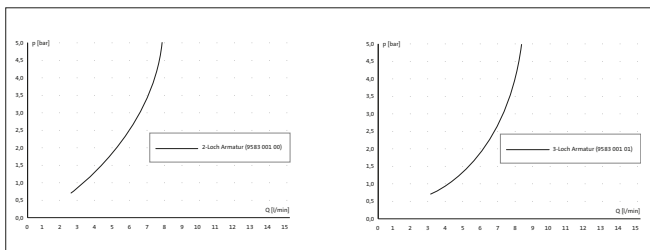

Wastafelonderkast

- houten constructie met hoogwaardig glasfront in 2 uitvoeringen: RAL 9003 optiwhite of RAL 9005 zwart en metalen greep chromo.
- De glasfronten zijn in kleur afgestemd op de emco asis-modules.
- Zijkanten van MDF afgewerkt in hoogglans zwart of hoogglans wit
- Bijbehorende wastafels in vier uitvoeringen leverbaar: zonder kraangat of met 1, 2 of 3 kraangaten en in vijf breedtes: 400, 600, 800, 1.000 en 1.200 mm.
- 400 mm uitvoering met deur (deurscharnieren links of rechts)
- 600, 800, 1000 en 1.200 mm uitvoeringen met grote lade
- Opbergsysteem optioneel verkrijgbaar voor de wastafelonderkast met uittreklade.

Wastafel bladmengkranen

- 2 of 3-gats bladmengkraan met hoeveelheid- en temperatuurregeling
- 2-gats bladmengkraan en uitloop kunnen flexibel worden gerangschikt.
- Sprong: 120 of 180 mm
- Aansluitgrootte: DN 15
- Flexibele aansluitlangen, 600 mm, M8 x 0,75, G 3/8"
- Perlator: Ø 16,5 mm
- hoogwaardige messing cartouche met keramische schijven
- 1 1/4" afvoergarnituur
- Debiet: 7 l/min
- Doorstroomdiagram

Opmerking

- Alle producten worden geleverd inclusief bevestigingsmateriaal en gedetailleerde montage- en gebruikershandleiding.

Vasque

- en fonte minérale avec bonde ronde et clapet de bonde assorti en fonte minérale.
- avec ou sans trou(s) de robinetterie
- sans trop-plein (pas de bouchon). Compatible Geberit Clou- uniquement en association avec une robinetterie pour vasque 1 trou avec tirette en association avec le système Geberit Clou (261.535.00.1) et un siphon avec gain de place (ex. : Viega 704292).
- Toutes les vasques sont parfaitement coordonnées avec les meubles vasques emoco assortis.

Meubles vasques

- Constructions bois avec façade en verre haut de gamme disponibles en 2 versions (RAL 9003 optiwhite ou RAL 9005 noir) et poignée en métal, chromée. Le coloris des façades en verre est coordonné aux modules emco Asis.
- Côtés avec façades laquées MDF noires ou blanches, haute brillance
- Vasque en fonte minérale coordonnée disponible en 4 versions (sans trou de robinetterie ; avec 1, 2 ou 3 trous de robinetterie) et 5 largeurs (400, 600, 800, 1000 et 1200 mm).
- Version 400 mm avec porte (butée de porte à gauche ou à droite)
- Versions 600 à 1200 mm avec grand support
- Livré sans système de rangement. Système de rangement disponible en option.

Robinetterie

- Robinetterie pour vasque 2 ou 3 trous avec commande du débit et de la température par mouvement latéral et vertical de la manette sur le plan vasque. Emplacement de la manette au choix.
- Saillie : 180 mm
- Dimension de raccordement : DN 15
- Flexible de raccordement, 600 mm, M8 x 0,75, G 3/8"
- Mousseur : Ø 16,5 mm
- Cartouche en laiton haut de gamme avec rondelles en céramique
- Bonde 1 1/4",
- Débit : 7 l/min
- Diagramme de débit