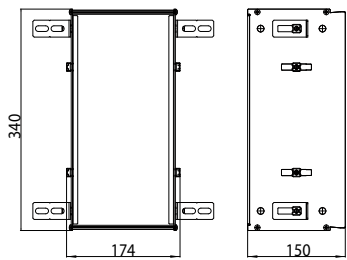

emco asis 2.0

PG

montageframe
voor asis-modules met 344 mm
Inbouwmodule svp altijd met
montageframe bestellen
Châssis de montage
pour modules Asis avec 344 mm
Commandez le module encastré tou-
jours avec le châssis de montage, svp

Montageframe	9725 000 21	110,60 €	2
châssis de montage