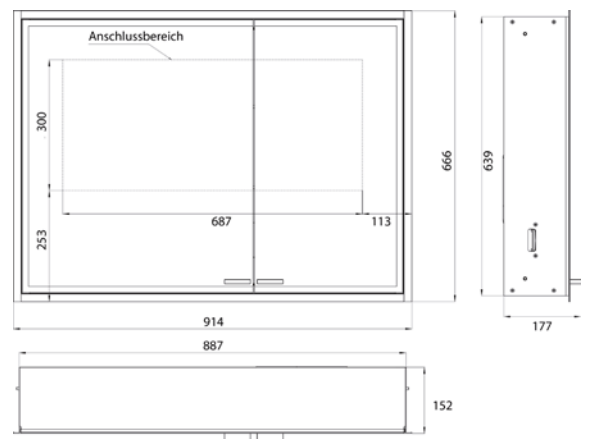

emco prestige 2

PG

Spiegelkast prestige 2, 888 mm, **opbouwmodel**, brede deur aan de linkerkant, IP44
Traploze lichtregeling aan/uit, helderheid en lichtkleur (2.700 tot 6.500 K) via drie geïntegreerde tiptoetsen, rondom LED-verlichting, spiegel achterwand, spiegel zijpanelen, 2 traploos verstelbare glasplanchetten, 2 stopcontacten, hoogte: 639 mm
Cabinet a miroir illuminé prestige 2, 888 mm, **modèle murale**, grande porte à gauche, IP 44
Commande de l'éclairage en continu marche/arrêt, luminosité et température de la lumière (2 700 à 6 500 K) via trois panneaux de commande tactiles intégrés, éclairage LED sur le pourtour, paroi arrière en miroir, parois latérales en miroir, 2 tablettes en verre réglables en continu, 2 prises de courant, hauteur : 639 mm

aluminium 9897 070 05 2.872,20 € 2
aluminium

Spiegelkast prestige 2, 915 mm, **inbouwmodel**, brede deur aan de linkerkant, IP44
Traploze lichtregeling aan/uit, helderheid en lichtkleur (2.700 tot 6.500 K) via drie geïntegreerde tiptoetsen, rondom LED-verlichting, spiegel achterwand, 2 traploos verstelbare glasplanchetten, 2 stopcontacten, hoogte: 666 mm
Inbouw lichtspiegelkast - svp altijd met montageframe bestellen
Cabinet a miroir illuminé prestige 2, 915 mm, **modèle encastrable**, grande porte à gauche, IP 44. Commande de l'éclairage en continu marche/arrêt, luminosité et température de la lumière (2 700 à 6 500 K) via trois panneaux de commande tactiles intégrés, éclairage LED sur le pourtour, paroi arrière en miroir, 2 tablettes en verre réglables en continu, 2 prises de courant, hauteur : 666 mm
Cabinet à miroir illuminé - encastrable, commandez avec le châssis de montage, svp.

aluminium 9897 071 05 3.023,10 € 2
aluminium
Montageframe 9897 000 07 263,00 € 2
châssis de montage