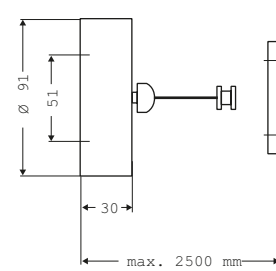

emco universeel artikel

emco articles universels

PG

	<p>Deurplaat „dames en heren“ Pictogramme „dames et hommes“</p>	<p>chromo chromé</p>	<p>3576 000 00</p>	<p>39,20 €</p>	<p>1</p>	
	<p>Deurplaat „heren“ Pictogramme „Hommes“</p>	<p>chromo chromé</p>	<p>3576 000 01</p>	<p>39,20 €</p>	<p>1</p>	
	<p>Deurplaat „dames“ Pictogramme „dames“</p>	<p>chromo chromé</p>	<p>3576 000 02</p>	<p>39,20 €</p>	<p>1</p>	
	<p>Deurplaat „mindervaliden“ Pictogramme „Personnes à mobilité réduite“</p>	<p>chromo chromé</p>	<p>3576 000 03</p>	<p>39,20 €</p>	<p>1</p>	