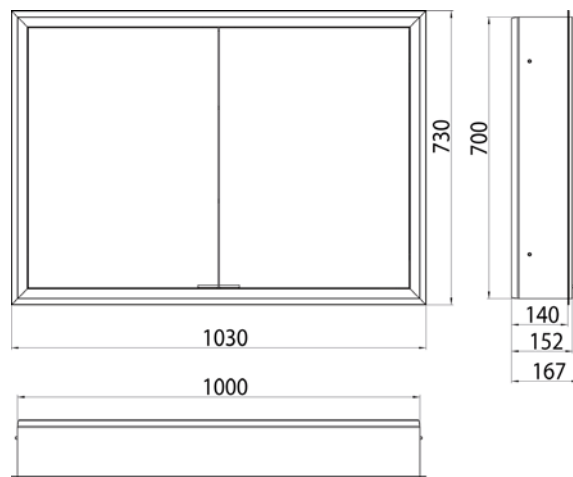

Spiegelkast prime, 1.000 mm, 2 deuren, **opbouwmodel**, IP20
zijpanelen glas, met verspiegelde of witte glazen achterwand, 2 traploos verstelbare glasplanchetten, 2 deuren, 2 stopcontacten, traploze lichtregeling (aan/uit, helderheid en lichtkleur) via drie tiptoetsen geïntegreerd in de glazen achterwand, hoogte: 700 mm, LED-verlichting

Cabinet a miroir illuminé prime, 1.000 mm, 2 portes, **Modèle mural**, IP 20
Paroi latérale miroir, avec panneau arrière en verre miroir ou en verre blanc, 2 tablettes réglables en continu, 2 portes, 2 Prises, commande de l'éclairage en continu (marche/arrêt, luminosité et température de la lumière) par trois capteurs tactiles intégrés dans la paroi arrière en verre, hauteur : 700 mm, éclairage LED

aluminium/spiegel	9497 062 83	2.391,50 €	2
aluminium/miroir			
aluminium/wit	9497 063 83	2.391,50 €	2
aluminium/blanc			
zwart/spiegel	9497 135 83	2.749,50 €	2
noir/miroir			

Spiegelkast prime, 1.000 mm, 2 deuren, **inbouwmodel**, IP20
met verspiegelde of witte glazen achterwand, 2 traploos verstelbare glasplanchetten, 2 deuren, 2 stopcontacten, traploze lichtregeling (aan/uit, helderheid en lichtkleur) via drie tiptoetsen geïntegreerd in de glazen achterwand, hoogte: 730 mm, LED-verlichting

Inbouw lichtspiegelkast - svp altijd met montageframe bestellen

Cabinet a miroir illuminé prime, 1.000 mm, 2 portes, **Modèle encastrable**, IP 20
avec panneau arrière en verre miroir ou en verre blanc, 2 tablettes réglables en continu, 2 portes, 2 Prises, commande de l'éclairage en continu (marche/arrêt, luminosité et température de la lumière) par trois capteurs tactiles intégrés dans la paroi arrière en verre, hauteur : 730 mm, éclairage LED

Cabinet à miroir illuminé - encastrable, commandez avec le châssis de montage, svp.