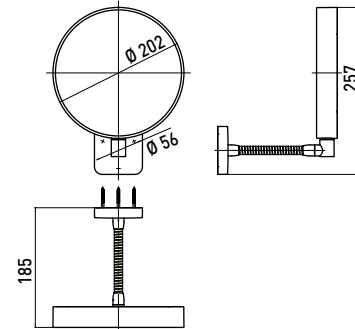

Scheerspiegel
dubbelzijdige spiegel, vergroting 3 en 7
voudig, rond $\varnothing$ 202 mm, wandmodel, in
hoogte verstelbaar
Miroir pour rasage et maquillage
type mural réglable en hauteur, concave
(coëfficient 3 et 7)

chrom
chromé

1095 001 15

352,20 € 2