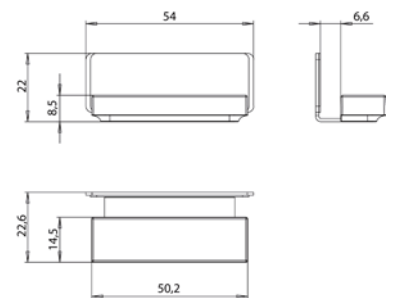

emco loft

PG

	Set voor halve inbouw met 2 spiegelprofielen aan de zijkant Set pour semi montage avec 2 profils latéraux en miroir	aluminium aluminium zwart noir	9798 000 73 9798 000 74	83,00 € 95,00 €
	Enkele handgreep, zonder logo Poignée simple, sans logo	chrom chromé zwart noir	9497 001 90 9497 133 90	14,00 € 17,00 € S S
	2 handgrepen (paar), 1x met, 1x zonder logo 2 poignées (paire), 1x avec, 1x sans logo	chrom chromé zwart noir	9497 001 91 9497 133 91	28,00 € 35,00 € S S