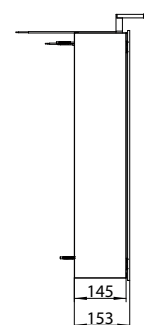

LED-Spiegelkast mee, 1.000 mm, IP 44, 4.000 K

Opbouwmodel, 2 in hoogte verstelbare glazen planchetten, 2 deuren, 1 stop-contact, 1 schakelaar, hoogte 746 mm, 600 mm, LED-lamp

Cabinet a miroir illuminé mee (LED), 1.000 mm, IP 44, 4.000 K

version murale, 2 tablettes ajustables, 2 portes, 1 prise, 1 interrupteur, hauteur: 746 mm, 600 mm LED-Applique

aluminium
aluminium

9498 050 52

937,80 € 2