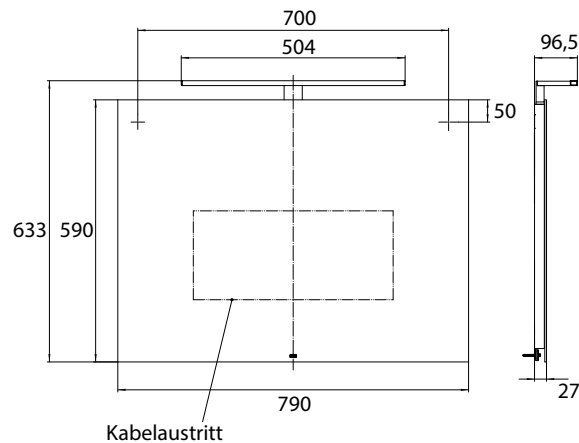

Mee spiegel, 790 x 590 mm
LED verlichting (ca. 4.000 K),
aan/uit sensor, IP 44
Miroir lumineux - à éclairage LED mee,
790 x 590 mm
env. 4.000 K, avec interrupteur à capteur
(marche/arrêt), IP 44

spiegel 4496 000 08 482,60 € 2
miroir

Mee spiegel, 1000 x 590 mm
LED verlichting (ca. 4.000 K),
aan/uit sensor, IP 44
Miroir lumineux - à éclairage LED mee,
1000 x 590 mm
env. 4.000 K, avec interrupteur à capteur
(marche/arrêt), IP 44

spiegel 4496 000 09 540,60 € 2
miroir