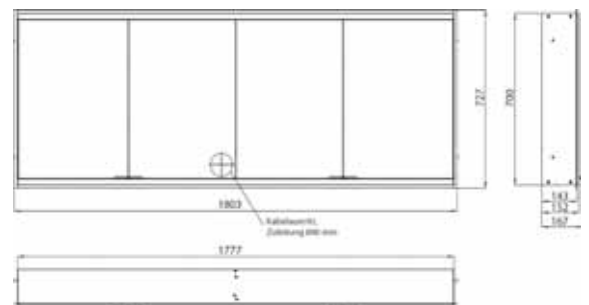

emco prime 2

PG

Spiegelkast prime 2, 1.800 mm, 4 deuren, **opbouwmodel**, IP20
zijpanelen glas, met verspiegelde of witte glazen achterwand, 4 traploos verstelbare glasplanchetten, 4 deuren, 2 stopcontacten, traploze lichtregeling (aan/uit, helderheid en lichtkleur) via drie tiptoetsen geïntegreerd in de glazen achterwand, hoogte: 700 mm, LED-verlichting

Cabinet a miroir illuminé prime 2, 1.800 mm, 4 portes, **Modèle mural**, IP 20
Paroi latérale miroir, avec panneau arrière en verre miroir ou en verre blanc, 4 tablettes réglables en continu, 4 portes, 2 Prises, commande de l'éclairage en continu (marche/arrêt, luminosité et température de la lumière) par trois capteurs tactiles intégrés dans la paroi arrière en verre, hauteur : 700 mm, éclairage LED

aluminium/spiegel	9497 062 64	3.332,70 €	2
aluminium/miroir			
aluminium/wit	9497 063 64	3.332,70 €	2
aluminium/blanc			
zwart/spiegel	9497 135 64	3.832,60 €	2
noir/miroir			

Spiegelkast prime 2, 1.800 mm, 4 deuren, **inbouwmodel**, IP20
met verspiegelde of witte glazen achterwand, 4 traploos verstelbare glasplanchetten, 4 deuren, 2 stopcontacten, traploze lichtregeling (aan/uit, helderheid en lichtkleur) via drie tiptoetsen geïntegreerd in de glazen achterwand, hoogte: 730 mm, LED-verlichting
Inbouw lichtspiegelkast - svp altijd met montageframe bestellen

Cabinet a miroir illuminé prime 2, 1.800 mm, 4 portes, **Modèle encastrable**, IP 20
avec panneau arrière en verre miroir ou en verre blanc, 4 tablettes réglables en continu, 4 portes, 2 Prises, commande de l'éclairage en continu (marche/arrêt, luminosité et température de la lumière) par trois capteurs tactiles intégrés dans la paroi arrière en verre, hauteur : 730 mm, éclairage LED