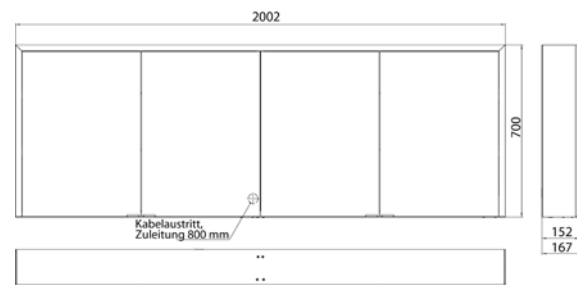

emco prime 3

PG

Spiegelkast prime 3, 2.000 mm, 4 deuren, **opbouwmodel**, IP20

zijpanelen glas, met verspiegelde of witte glazen achterwand, 4 traploos verstelbare glasplanchetten, 4 deuren, 2 stopcontacten, traploze lichtregeling (aan/uit, helderheid en lichtkleur) via drie tiptoetsen geïntegreerd in de glazen achterwand, hoogte: 700 mm, LED-verlichting

Cabinet a miroir illuminé prime 3, 2.000 mm, 4 portes, **Modèle mural**, IP 20
Paroi latérale miroir, avec panneau arrière en verre miroir ou en verre blanc, 4 tablettes réglables en continu, 4 portes, 2 Prises, commande de l'éclairage en continu (marche/arrêt, luminosité et température de la lumière) par trois capteurs tactiles intégrés dans la paroi arrière en verre, hauteur : 700 mm, éclairage LED

aluminium/spiegel	9497 072 10	3.490,00 €	2
aluminium/miroir			
aluminium/wit	9497 073 10	3.490,00 €	2
aluminium/blanc			
zwart/spiegel	9497 143 10	4.024,00 €	2
noir/miroir			

Spiegelkast prime 3, 2.000 mm, 4 deuren, **inbouwmodel**, IP20

met verspiegelde of witte glazen achterwand, 4 traploos verstelbare glasplanchetten, 4 deuren, 2 stopcontacten, traploze lichtregeling (aan/uit, helderheid en lichtkleur) via drie tiptoetsen geïntegreerd in de glazen achterwand, hoogte: 730 mm, LED-verlichting

Inbouw lichtspiegelkast - svp altijd met montageframe bestellen

Cabinet a miroir illuminé prime 3, 2.000 mm, 4 portes, **Modèle encastrable**, IP 20
avec panneau arrière en verre miroir ou en verre blanc, 4 tablettes réglables en continu, 4 portes, 2 Prises, commande de l'éclairage en continu (marche/arrêt, luminosité et température de la lumière) par trois capteurs tactiles intégrés dans la paroi arrière en verre, hauteur : 730 mm, éclairage LED

Cabinet à miroir illuminé - encastrable, commandez avec le châssis de montage, svp.

aluminium/spiegel	9497 172 10	3.460,00 €	2
aluminium/miroir			
aluminium/wit	9497 173 10	3.460,00 €	2
aluminium/blanc			
zwart/spiegel	9497 144 10	3.989,50 €	2
noir/miroir			
Montageframe	9497 000 33	375,00 €	2
châssis de montage