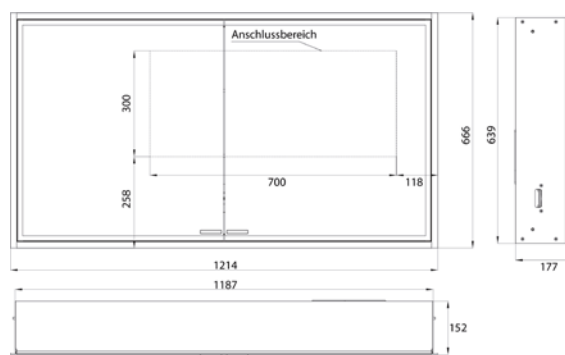

emco prestige 2

PG

Spiegelkast prestige 2, 1188 mm,
opbouwmodel, IP44

Traploze lichtregeling aan/uit, helderheid en lichtkleur (2.700 tot 6.500 K) via drie geïntegreerde tiptoetsen, rondom LED-verlichting, spiegel achterwand, spiegel zijpanelen, 2 traploos verstelbare glasplanchetten, 2 stopcontacten, hoogte: 639 mm

Cabinet a miroir illuminé prestige 2, 1188 mm, **modèle murale**, IP 44
Commande de l'éclairage en continu marche/arrêt, luminosité et température de la lumière (2 700 à 6 500 K) via trois panneaux de commande tactiles intégrés, éclairage LED sur le pourtour, paroi arrière en miroir, parois latérales en miroir, 2 tablettes en verre réglables en continu, 2 prises de courant, hauteur : 639 mm

aluminium 9897 070 08 3.364,00 € 2
aluminium

Spiegelkast prestige 2, 1215 mm,
inbouwmodel, IP44

Traploze lichtregeling aan/uit, helderheid en lichtkleur (2.700 tot 6.500 K) via drie geïntegreerde tiptoetsen, rondom LED-verlichting, spiegel achterwand, 2 traploos verstelbare glasplanchetten, 2 stopcontacten, hoogte: 666 mm
Inbouw lichtspiegelkast - svp altijd met montageframe bestellen

Armoire de toilette lumineuse prestige 2, 1215 mm, **modèle encastré**, IP 44
Commande de l'éclairage en continu marche/arrêt, luminosité et température de la lumière (2 700 à 6 500 K) via trois panneaux de commande tactiles intégrés, éclairage LED sur le pourtour, paroi arrière en miroir, 2 tablettes en verre réglables en continu, 2 prises de courant, hauteur : 666 mm
Cabinet à miroir illuminé - encastrable, commandez avec le châssis de montage, svp.

aluminium 9897 071 08 3.534,50 € 2
aluminium
Montageframe 9897 000 22 306,90 € 2
châssis de montage