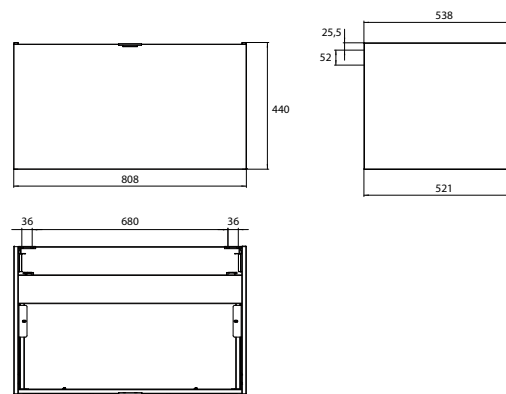

Coulissant avec façade en verre (ESG) et poignée en chrome.

Système de rangement disponible en option.

wit blanc	9583 274 22	1.126,20 €	2
zwart noir	9583 275 22	1.126,20 €	2

emco wastafels evo 800 mm

emco lavabo evo 800 mm