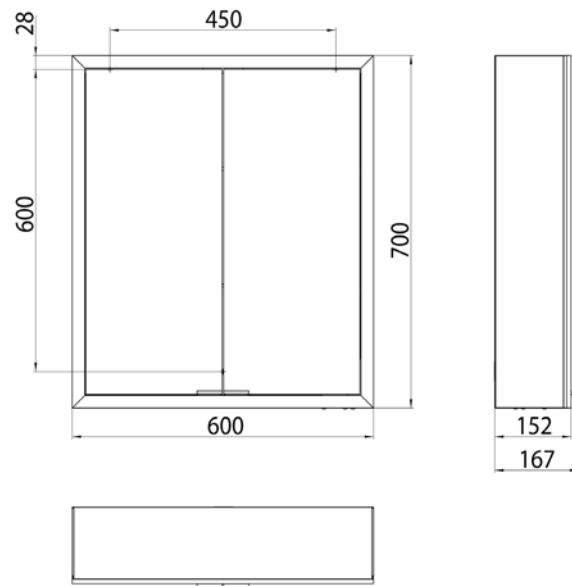

Spiegelkast prime, 600 mm, 2 deuren, **opbouwmodel**, IP20
zijpanelen glas, met verspiegelde of witte glazen achterwand, 2 traploos verstelbare glasplanchetten, 2 deuren, 1 stopcontact, traploze lichtregeling (aan/uit, helderheid en lichtkleur) via drie tip-toetsen geïntegreerd in de glazen achterwand, hoogte: 700 mm, LED-verlichting
Cabinet a miroir illuminé prime, 600 mm, 2 portes, **Modèle mural**, IP 20
Paroi latérale miroir, avec panneau arrière en verre miroir ou en verre blanc, 2 tablettes réglables en continu, 2 porte, 1 prise de courant, commande de l'éclairage en continu (marche/arrêt, luminosité et température de la lumière) par trois capteurs tactiles intégrés dans la paroi arrière en verre, hauteur : 700 mm, éclairage LED

aluminium/spiegel	9497 062 61	2.098,90 €	2
aluminium/miroir			
aluminium/wit	9497 063 61	2.098,90 €	2
aluminium/blanc			
zwart/spiegel	9497 135 61	2.414,10 €	2
noir/miroir