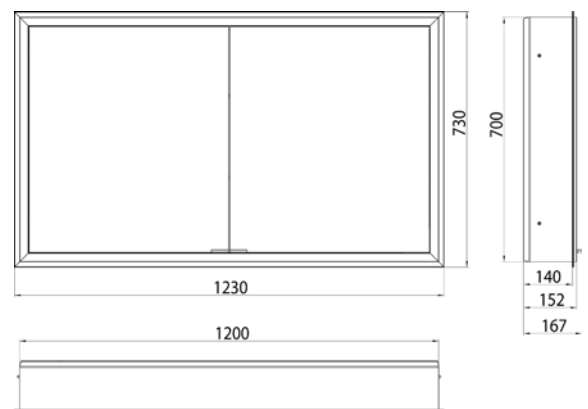

emco prime

PG

Spiegelkast prime, 1.200 mm, 2 deuren, **opbouwmodel**, IP20
zijpanelen glas, met verspiegelde of witte glazen achterwand, 2 traploos verstelbare glasplanchetten, 2 deuren, 2 stopcontacten, traploze lichtregeling (aan/uit, helderheid en lichtkleur) via drie tiptoetsen geïntegreerd in de glazen achterwand, hoogte: 700 mm, LED-verlichting

Cabinet a miroir illuminé prime, 1.200 mm, 2 portes, **Modèle mural**, IP 20
Paroi latérale miroir, avec panneau arrière en verre miroir ou en verre blanc, 2 tablettes réglables en continu, 2 portes, 2 Prises, commande de l'éclairage en continu (marche/arrêt, luminosité et température de la lumière) par trois capteurs tactiles intégrés dans la paroi arrière en verre, hauteur : 700 mm, éclairage LED

aluminium/spiegel	9497 062 84	2.642,60 €	2
aluminium/miroir			
aluminium/wit	9497 063 84	2.642,60 €	2
aluminium/blanc			
zwart/spiegel	9497 135 84	3.042,10 €	2
noir/miroir			

Spiegelkast prime, 1.200 mm, 2 deuren, **inbouwmodel**, IP20
met verspiegelde of witte glazen achterwand, 2 traploos verstelbare glasplanchetten, 2 deuren, 2 stopcontacten, traploze lichtregeling (aan/uit, helderheid en lichtkleur) via drie tiptoetsen geïntegreerd in de glazen achterwand, hoogte: 730 mm, LED-verlichting
Inbouw lichtspiegelkast - svp altijd met montageframe bestellen

Cabinet a miroir illuminé prime, 1.200 mm, 2 portes, **Modèle encastrable**, IP 20
avec panneau arrière en verre miroir ou en verre blanc, 2 tablettes réglables en continu, 2 portes, 2 Prises, commande de l'éclairage en continu (marche/arrêt, luminosité et température de la lumière) par trois capteurs tactiles intégrés dans la paroi arrière en verre, hauteur : 730 mm, éclairage LED