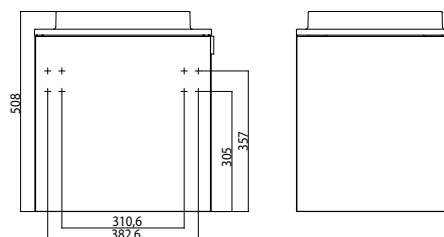

Wastafel voor gasten wc
(gegoten mineraalhars), 450mm
Deurgreep links, met kraangat aan de
rechterzijde
(handdoekhouder optioneel
verkrijgbaar)
Lavabo pour vestiaire (fonte minérale),
450 mm
Poignée de porte à gauche, avec trous
pour robinet à droite
(Porte-serviette en option)

wit	9582 274 11	2.120,30 €	2
blanc			
zwart	9582 275 11	2.120,30 €	2
noir			
chrom	9582 001 38	194,60 €	2
chromé