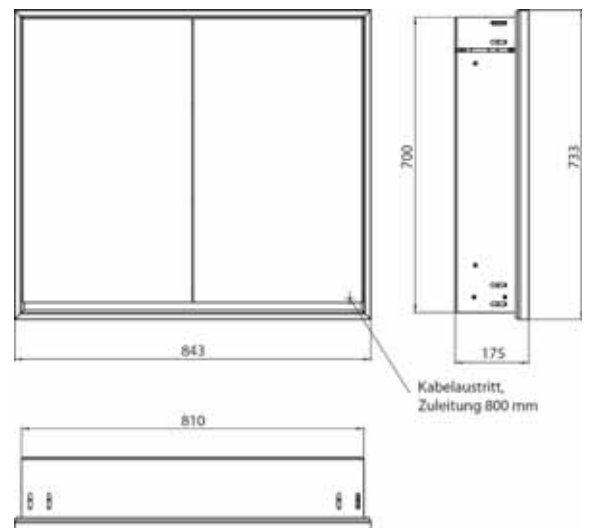

loft LED spiegelkast, 800 mm, 2 deuren, **inbouwmodel**, IP 20. rondom LED-verlichting, met verspiegelde of witte glazen achterwand, 2 traploos verstelbare glasplanchetten, 2 deuren, 1 stopcontact, lichtregeling via 3 tiptoetsen bedienbaar vanaf de buitenkant (aan/uit, helderheid en lichtkleur koud/warm - traploos instelbaar), kabeluitgang naar buiten bij gesloten spiegeldeuren. Hoogte: 733 mm

Inbouw lichtspiegelkast - svp altijd met montageframe bestellen

Armoire de toilette à miroir lumineux lofts, 800 mm, 2 portes, **modèle encastrable**, IP 20. Éclairage LED sur le pourtour, avec panneau arrière en verre miroir ou en verre blanc, 2 tablettes réglables en continu, 2 portes, 1 prise, commande de l'éclairage via 3 panneaux de commande capacitifs tactiles pilotables de l'extérieur (marche/arrêt, luminosité et température de la lumière - froid/chaud - réglables en continu, passage de câble vers l'extérieur quand les portes à miroir sont fermées. Hauteur : 733 mm

Cabinet à miroir illuminé - encastrable, commandez avec le châssis de montage, svp.

aluminium/spiegel	9798 051 07	2.306,10 €	2
aluminium/miroir			
aluminium/wit	9798 061 07	2.306,10 €	2
aluminium/blanc			
zwart/spiegel	9798 133 07	2.652,00 €	2
noir/miroir			
Montageframe	9798 000 02	251,40 €	2
châssis de montage