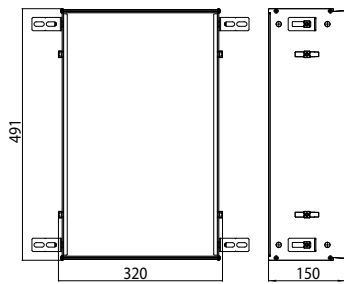

emco asis 300

PG

montageframe
voor asis-modules met 495 mm
Inbouwmodule svp altijd met
montageframe bestellen
Châssis de montage
pour modules Asis avec 495 mm
Commandez le module encastré tou-
jours avec le châssis de montage, svp

Montageframe	9732 000 31	131,40 €	2
châssis de montage