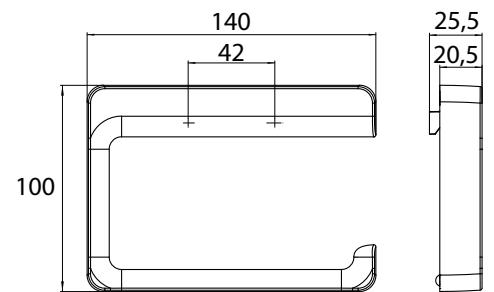

Materiaal

Stijlelementen van zinkdruk, gegalvaniseerd.
Glasdelen van kristalglas gesatineerd, kunststofdelen.

Matériau

Élément en zamac galvanisé, verre cristal satiné, élément ABS-synthétique

	<p>Toiletrolhouder zonder klep Porte-papier sans couvercle</p>	<p>chrom chromé</p>	<p>0200 001 04</p>	<p>106,40 € 1</p>
	<p>Planchet voor toiletrolhouderTrend 0200 001 04, Art 1600 001 01, Flow 2700 001 00 enLoft 0500 001 02 Tablette pour distributeur de papier toilette, Trend 0200 001 04, Art 1600 001 01, Flow 2700 001 00 ou Loft 0500 001 02</p>	<p>chrom chromé zwart noir</p>	<p>0200 001 05 0200 133 05</p>	<p>62,40 € 1 72,00 € 1</p>
	<p>Toiletrolhouder met planchet Porte-papier avec tablette</p>	<p>chrom chromé</p>	<p>0298 001 04</p>	<p>168,70 € 1</p>
	<p>Toiletrolhouder met klep Porte-papier avec couvercle</p>	<p>chrom chromé</p>	<p>0200 001 00</p>	<p>118,30 € 1</p>