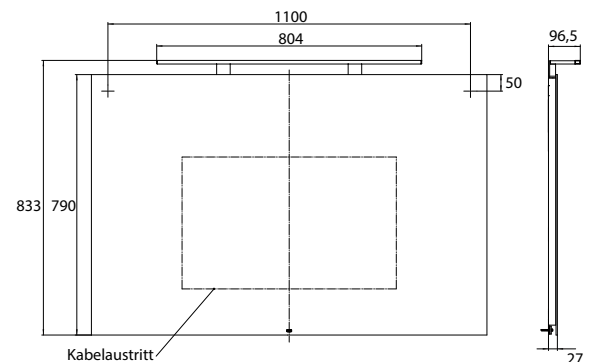

Mee spiegel, 1200 x 790 mm
LED verlichting (ca. 4.000 K),
aan/uit sensor, IP 44
Miroir lumineux - à éclairage LED mee,
1200 x 790 mm
env. 4.000 K, avec interrupteur à capteur
(marche/arrêt), IP 44

spiegel 4496 000 05 656,40 € 2
miroir

Mee spiegel, 1300 x 790 mm
LED verlichting (ca. 4.000 K),
aan/uit sensor, IP 44
Miroir lumineux - à éclairage LED mee,
1300 x 790 mm
env. 4.000 K, avec interrupteur à capteur
(marche/arrêt), IP 44

spiegel 4496 000 06 727,20 € 2
miroir