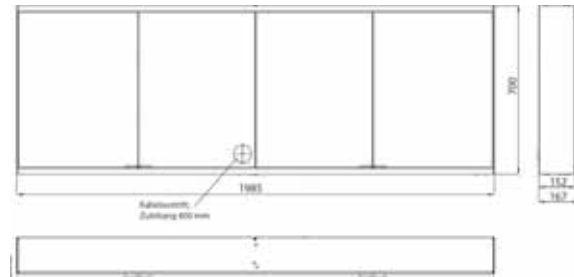

emco prime 2

PG

Spiegelkast prime 2, 2.000 mm, 4 deuren, **opbouwmodel**, IP20

zijpanelen glas, met verspiegelde of witte glazen achterwand, 4 traploos verstelbare glasplanchetten, 4 deuren, 2 stopcontacten, traploze lichtregeling (aan/uit, helderheid en lichtkleur) via drie tiptoetsen geïntegreerd in de glazen achterwand, hoogte: 700 mm, LED-verlichting

Cabinet a miroir illuminé prime 2, 2.000 mm, 4 portes, **Modèle mural**, IP 20
Paroi latérale miroir, avec panneau arrière en verre miroir ou en verre blanc, 4 tablettes réglables en continu, 4 portes, 2 Prises, commande de l'éclairage en continu (marche/arrêt, luminosité et température de la lumière) par trois capteurs tactiles intégrés dans la paroi arrière en verre, hauteur : 700 mm, éclairage LED

aluminium/spiegel	9497 062 66	3.430,00 €	2
aluminium/miroir			
aluminium/wit	9497 063 66	3.430,00 €	2
aluminium/blanc			
zwart/spiegel	9497 135 66	3.944,50 €	2
noir/miroir			

Spiegelkast prime 2, 2.000 mm, 4 deuren, **inbouwmodel**, IP20

met verspiegelde of witte glazen achterwand, 4 traploos verstelbare glasplanchetten, 4 deuren, 2 stopcontacten, traploze lichtregeling (aan/uit, helderheid en lichtkleur) via drie tiptoetsen geïntegreerd in de glazen achterwand, hoogte: 730 mm, LED-verlichting

Inbouw lichtspiegelkast - svp altijd met montageframe bestellen

Cabinet a miroir illuminé prime 2, 2.000 mm, 4 portes, **Modèle encastrable**, IP 20 avec panneau arrière en verre miroir ou en verre blanc, 4-tablettes réglables en continu, 4 portes, 2 prises, commande de l'éclairage en continu (marche/arrêt, luminosité et température de la lumière) par trois capteurs tactiles, hauteur: 730 mm, éclairage LED
Cabinet à miroir illuminé - encastrable, commandez avec le châssis de montage, svp.

aluminium/spiegel	9497 062 67	3.400,00 €	2
aluminium/miroir			
aluminium/wit	9497 063 67	3.400,00 €	2
aluminium/blanc			
zwart/spiegel	9497 135 67	3.910,00 €	2
noir/miroir			
Montageframe	9497 000 36	375,00 €	2
châssis de montage