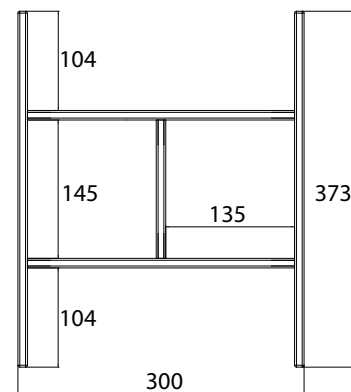

emco wastafels **evo 1.000 mm**

emco lavabo **evo 1.000 mm**

PG

Opbergsysteem voor werkblad 9583 274 20/21/22 und 9583 275 20/21/22, 300 x 106 x 373 mm (BxHxD)
Système de rangement pour table vasque 9583 274 20/21/22 und 9583 275 20/21/22, 300 x 106 x 373 mm (LxHxP)

donker
noyer

9583 510 20

102,30 € 2

2-gats wastafelkraanvaste uitloop,
bladmengkraan

Robinetterie pour vasque 2 trous avec commande du débit et de la température par mouvement latéral et vertical de la manette, compatible avec la vasque 9577 114 82.

chrom
chromé

9583 001 00

559,90 € 2