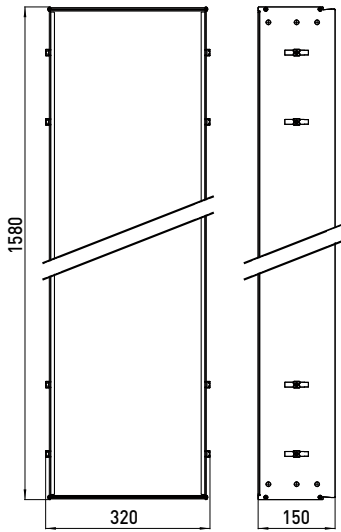

emco asis 300

PG

montageframe
voor asis-modules (300) 1584 mm
Inbouwmodule svp altijd met
montageframe bestellen
Châssis de montage
pour modules Asis (300) avec 1584 mm
Commandez le module encastré
toujours avec le châssis de montage, svp

Montageframe	9720 000 11	279,90 €	2
châssis de montage			

ter vervanging prijslijst
liste des prix des pièces de rechange

module 300	reserve glasplank	9720 000 90	12,30 €	5
module 300	Étagère de verre de rechange