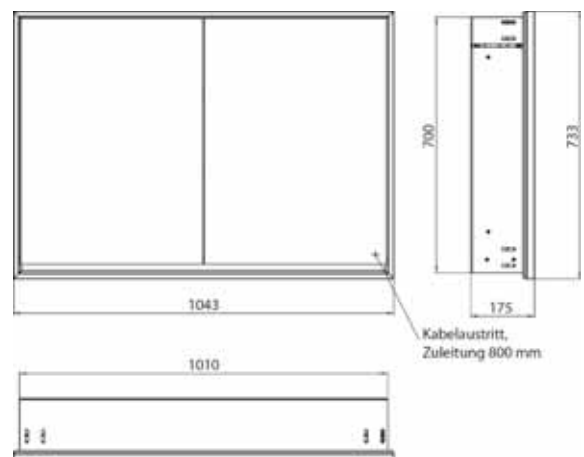

loft LED spiegelkast, 1.000 mm, 2 deuren, **opbouwmodel**, spiegel zijpanelen, IP 20. rondom LED-verlichting, met verspiegelde of witte glazen achterwand, 2 traploos verstelbare glasplanchetten, 2 deuren, 2 stopcontacten, lichtregeling via 3 tiptoetsen bedienbaar vanaf de buitenkant (aan/uit, helderheid en lichtkleur koud/warm - traploos instelbaar), kabeluitgang naar buiten bij gesloten spiegeldeuren. Hoogte: 733 mm

Armoire de toilette à miroir lumineux loft, 1 000 mm, 2 portes, **modèle en saillie** avec parois latérales à miroir, IP 20. Éclairage LED sur le pourtour, avec panneau arrière en verre miroir ou en verre blanc, 2 tablettes réglables en continu, 2 portes, 2 prises, commande de l'éclairage via 3 panneaux de commande capacitifs tactiles pilotables de l'extérieur (marche/arrêt, luminosité et température de la lumière - froid/chaud - réglables en continu, passage de câble vers l'extérieur quand les portes à miroir sont fermées. Hauteur : 733 mm

aluminium/spiegel	9798 051 12	2.511,10 €	2
aluminium/miroir			
aluminium/wit	9798 061 12	2.511,10 €	2
aluminium/blanc			
zwart/spiegel	9798 133 12	2.887,80 €	2
noir/miroir			

loft LED spiegelkast, 1.000 mm, 2 deuren, **inbouwmodel**, IP 20. rondom LED-verlichting, met verspiegelde of witte glazen achterwand, 2 traploos verstelbare glasplanchetten, 2 deuren, 2 stopcontacten, lichtregeling via 3 tiptoetsen bedienbaar vanaf de buitenkant (aan/uit, helderheid en lichtkleur koud/warm - traploos instelbaar), kabeluitgang naar buiten bij gesloten spiegeldeuren. Hoogte: 733 mm
Inbouw lichtspiegelkast - svp altijd met montageframe bestellen