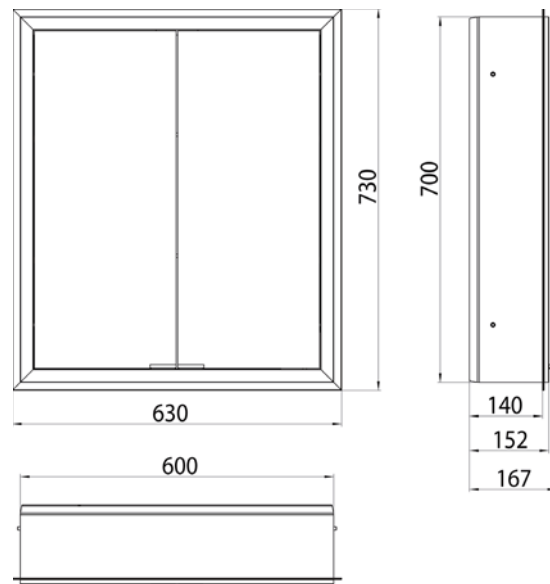

Spiegelkast prime, 600 mm, 2 deuren, **inbouwmodel**, IP20
met verspiegelde of witte glazen achterwand, 2 traploos verstelbare glasplanchetten, 2 deuren, 1 stopcontact, traploze lichtregeling (aan/uit, helderheid en lichtkleur) via drie tip-toetsen geïntegreerd in de glazen achterwand, hoogte: 730 mm, LED-verlichting
Inbouw lichtspiegelkast - svp altijd met montageframe bestellen
Cabinet a miroir illuminé prime, 600 mm, 2 portes, **Modèle encastrable**, IP 20
avec panneau arrière en verre miroir ou en verre blanc, 2 tablettes réglables en continu, 2 porte, 1 prise de courant, commande de l'éclairage en continu (marche/arrêt, luminosité et température de la lumière) par trois capteurs tactiles intégrés dans la paroi arrière en verre, hauteur : 730 mm, éclairage LED
Cabinet à miroir illuminé - encastrable, commandez avec le chassis de montage, svp.

aluminium/spiegel	9497 062 71	2.042,80 €	2
aluminium/miroir			
aluminium/wit	9497 063 71	2.042,80 €	2
aluminium/blanc			
zwart/spiegel	9497 135 71	2.347,10 €	2
noir/miroir			
Montageframe	9497 000 10	221,60 €	2
châssis de montage