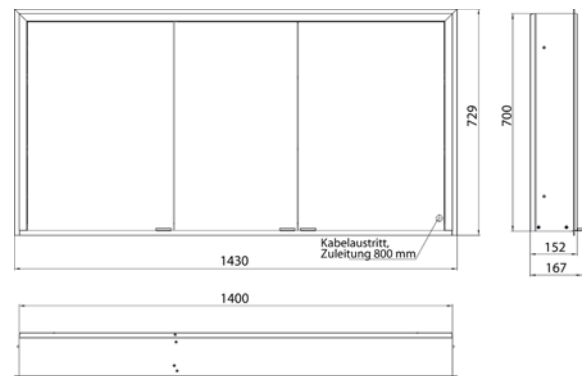

emco prime 3

PG

Spiegelkast prime 3, 1.400 mm, 3 deuren, **opbouwmodel**, IP20
zijpanelen glas, met verspiegelde of witte glazen achterwand, 4 traploos verstelbare glasplanchetten, 3 deuren, 2 stopcontacten, traploze lichtregeling (aan/uit, helderheid en lichtkleur) via drie tiptoetsen geïntegreerd in de glazen achterwand, hoogte: 700 mm, LED-verlichting

Cabinet a miroir illuminé prime 3, 1.400 mm, 3 portes, **Modèle mural**, IP 20
Paroi latérale miroir, avec panneau arrière en verre miroir ou en verre blanc, 4 tablettes réglables en continu, 3 portes, 2 Prises, commande de l'éclairage en continu (marche/arrêt, luminosité et température de la lumière) par trois capteurs tactiles intégrés dans la paroi arrière en verre, hauteur : 700 mm, éclairage LED

aluminium/spiegel	9497 072 07	3.252,50 €	2
aluminium/miroir			
aluminium/wit	9497 073 07	3.252,50 €	2
aluminium/blanc			
zwart/spiegel	9497 143 07	3.746,30 €	2
noir/miroir			

Spiegelkast prime 3, 1.400 mm, 3 deuren, **inbouwmodel**, IP20
met verspiegelde of witte glazen achterwand, 4 traploos verstelbare glasplanchetten, 3 deuren, 2 stopcontacten, traploze lichtregeling (aan/uit, helderheid en lichtkleur) via drie tiptoetsen geïntegreerd in de glazen achterwand, hoogte: 730 mm, LED-verlichting
Inbouw lichtspiegelkast - svp altijd met montageframe bestellen

Cabinet a miroir illuminé prime 3, 1.400 mm, 3 portes, **Modèle encastrable**, IP 20
avec panneau arrière en verre miroir ou en verre blanc, 4 tablettes réglables en continu, 3 portes, 2 Prises, commande de l'éclairage en continu (marche/arrêt, luminosité et température de la lumière) par trois capteurs tactiles intégrés dans la paroi arrière en verre, hauteur : 730 mm, éclairage LED