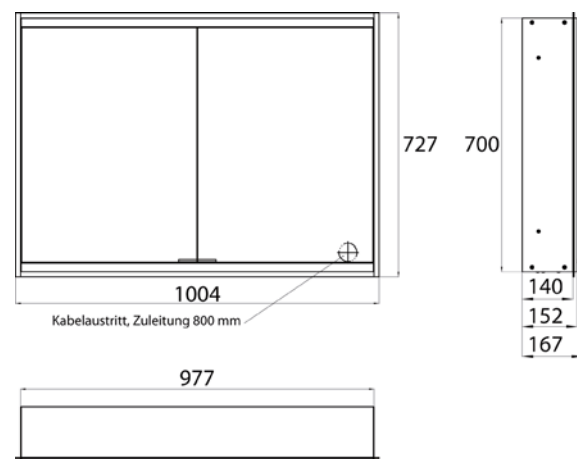

emco prime 2

PG

Spiegelkast prime 2, 1.000 mm, 2 deuren, **opbouwmodel**, IP20

zijpanelen glas, met verspiegelde of witte glazen achterwand, 2 traploos verstelbare glasplanchetten, 2 deuren, 2 stopcontacten, traploze lichtregeling (aan/uit, helderheid en lichtkleur) via drie tiptoetsen geïntegreerd in de glazen achterwand, hoogte: 700 mm, LED-verlichting

Cabinet a miroir illuminé prime 2, 1.000 mm, 2 portes, **Modèle mural**, IP 20
Paroi latérale miroir, avec panneau arrière en verre miroir ou en verre blanc, 2 tablettes réglables en continu, 2 portes, 2 Prises, commande de l'éclairage en continu (marche/arrêt, luminosité et température de la lumière) par trois capteurs tactiles intégrés dans la paroi arrière en verre, hauteur : 700 mm, éclairage LED

aluminium/spiegel	9497 062 45	2.227,50 €	2
aluminium/miroir			
aluminium/wit	9497 063 45	2.227,50 €	2
aluminium/blanc			
zwart/spiegel	9497 135 45	2.561,60 €	2
noir/miroir			

Spiegelkast prime 2, 1.000 mm, 2 deuren, **inbouwmodel**, IP20

met verspiegelde of witte glazen achterwand, 2 traploos verstelbare glasplanchetten, 2 deuren, 2 stopcontacten, traploze lichtregeling (aan/uit, helderheid en lichtkleur) via drie tiptoetsen geïntegreerd in de glazen achterwand, hoogte: 730 mm, LED-verlichting

Inbouw lichtspiegelkast - svp altijd met montageframe bestellen

Cabinet a miroir illuminé prime 2, 1.000 mm, 2 portes, **Modèle encastrable**, IP 20
avec panneau arrière en verre miroir ou en verre blanc, 2 tablettes réglables en continu, 2 portes, 2 Prises, commande de l'éclairage en continu (marche/arrêt, luminosité et température de la lumière) par trois capteurs tactiles intégrés dans la paroi arrière en verre, hauteur : 730 mm, éclairage LED