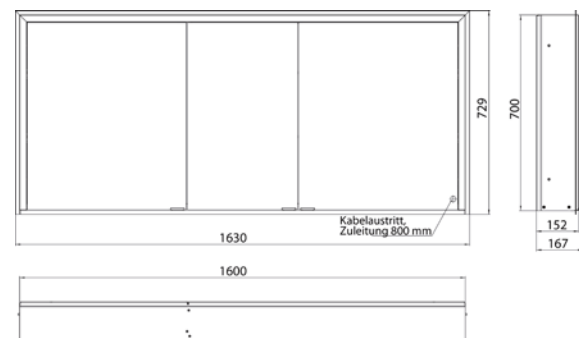

emco prime 3

PG

Spiegelkast prime 3, 1.600 mm, 3 deuren, **opbouwmodel**, IP20

zijpanelen glas, met verspiegelde of witte glazen achterwand, 4 traploos verstelbare glasplanchetten, 3 deuren, 2 stopcontacten, traploze lichtregeling (aan/uit, helderheid en lichtkleur) via drie tiptoetsen geïntegreerd in de glazen achterwand, hoogte: 700 mm, LED-verlichting

Cabinet a miroir illuminé prime 3, 1.600 mm, 3 portes, **Modèle mural**, IP 20
Paroi latérale miroir, avec panneau arrière en verre miroir ou en verre blanc, 4 tablettes réglables en continu, 3 portes, 2 Prises, commande de l'éclairage en continu (marche/arrêt, luminosité et température de la lumière) par trois capteurs tactiles intégrés dans la paroi arrière en verre, hauteur : 700 mm, éclairage LED

aluminium/spiegel	9497 072 08	3.005,50 €	2
aluminium/miroir			
aluminium/wit	9497 073 08	3.005,50 €	2
aluminium/blanc			
zwart/spiegel	9497 143 08	3.466,80 €	2
noir/miroir			

Spiegelkast prime 3, 1.600 mm, 3 deuren, **inbouwmodel**, IP20

met verspiegelde of witte glazen achterwand, 4 traploos verstelbare glasplanchetten, 3 deuren, 2 stopcontacten, traploze lichtregeling (aan/uit, helderheid en lichtkleur) via drie tiptoetsen geïntegreerd in de glazen achterwand, hoogte: 730 mm, LED-verlichting

Inbouw lichtspiegelkast - svp altijd met montageframe bestellen

Cabinet a miroir illuminé prime 3, 1.600 mm, 3 portes, **Modèle encastrable**, IP 20
avec panneau arrière en verre miroir ou en verre blanc, 4 tablettes réglables en continu, 3 portes, 2 Prises, commande de l'éclairage en continu (marche/arrêt, luminosité et température de la lumière) par trois capteurs tactiles intégrés dans la paroi arrière en verre, hauteur : 730 mm, éclairage LED