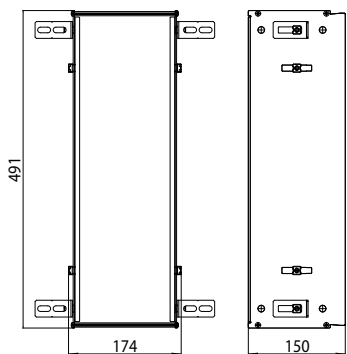

montageframe
voor asis-modules met 495 mm
Inbouwmodule svp altijd met
montageframe bestellen
Châssis de montage
pour modules Asis avec 495 mm
Commandez le module encastré tou-
jours avec le châssis de montage, svp

Montageframe	9730 000 31	119,10 €	2
châssis de montage