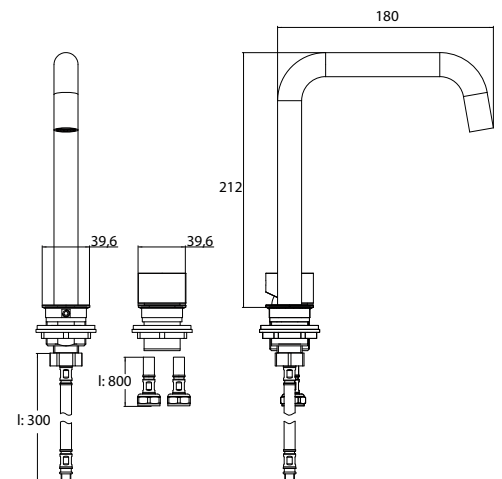

chrom
chromé

9583 001 01

637,10 € 2

emco wastafels evo 800 mm

emco lavabo evo 800 mm

PG

3-gats wastafelkraanvaste uitloop,
koud- en warmwaterkraan.

Robinetterie pour vasque 3 trous avec
commande du débit et de la tempéra-
ture et de la manette, compatible avec la
vasque 9577 114 23/33/83.