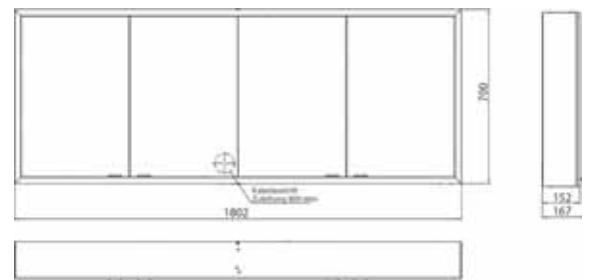

emco prime

PG

Spiegelkast prime, 1.800 mm, 4 deuren, **opbouwmodel**, IP20
zijpanelen glas, met verspiegelde of witte glazen achterwand, 4 traploos verstelbare glasplanchetten, 4 deuren, 2 stopcontacten, traploze lichtregeling (aan/uit, helderheid en lichtkleur) via drie tiptoetsen geïntegreerd in de glazen achterwand, hoogte: 700 mm, LED-verlichting

Cabinet a miroir illuminé prime, 1.800 mm, 4 portes, **Modèle mural**, IP 20
Paroi latérale miroir, avec panneau arrière en verre miroir ou en verre blanc, 4 tablettes réglables en continu, 4 portes, 2 Prises, commande de l'éclairage en continu (marche/arrêt, luminosité et température de la lumière) par trois capteurs tactiles intégrés dans la paroi arrière en verre, hauteur : 700 mm, éclairage LED

aluminium/spiegel	9497 062 88	3.425,00 €	2
aluminium/miroir			
aluminium/wit	9497 063 88	3.425,00 €	2
aluminium/blanc			
zwart/spiegel	9497 135 88	3.938,80 €	2
noir/miroir			

Spiegelkast prime, 1.800 mm, 4 deuren, **inbouwmodel**, IP20
met verspiegelde of witte glazen achterwand, 4 traploos verstelbare glasplanchetten, 4 deuren, 2 stopcontacten, traploze lichtregeling (aan/uit, helderheid en lichtkleur) via drie tiptoetsen geïntegreerd in de glazen achterwand, hoogte: 730 mm, LED-verlichting
Inbouw lichtspiegelkast - svp altijd met montageframe bestellen

Cabinet a miroir illuminé prime, 1.800 mm, 4 portes, **Modèle encastrable**, IP 20
avec panneau arrière en verre miroir ou en verre blanc, 4 tablettes réglables en continu, 4 portes, 2 Prises, commande de l'éclairage en continu (marche/arrêt, luminosité et température de la lumière) par trois capteurs tactiles intégrés dans la paroi arrière en verre, hauteur : 730 mm, éclairage LED

Cabinet à miroir illuminé - encastrable, commandez avec le châssis de montage, svp.

aluminium/spiegel	9497 062 98	3.395,00 €	2
aluminium/miroir			
aluminium/wit	9497 063 98	3.395,00 €	2
aluminium/blanc			
zwart/spiegel	9497 135 98	3.904,30 €	2
noir/miroir			
Montageframe	9497 000 32	355,00 €	2
châssis de montage