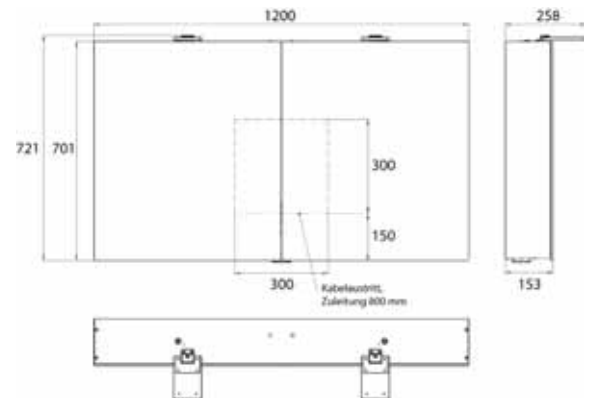

Spiegelkast Pure 2 Style, LED, 1400 mm, IP 20, 34 W, 2.700-6.500 K

opbouwmodel, 6 traploos instelbare planchetten, 3 deuren, 2 stopcontacten, hoogte 721 mm, 3 LED spots (LED- en wastafelverlichting onderzijde apart schakelbaar)

Cabinet a miroir illuminé Pure 2 Style (LED), 1400 mm, IP 20, 34 W, 2.700-6.500 K

Modèle apparent, 6 tablettes réglables en continu, 3 portes, 2 prises de courant, hauteur : 721 mm, trois lampes LED à poser (éclairage du lavabo, éclairage de l'imposte pouvant être éteint séparément)

aluminium
aluminium

9797 053 06

2.373,00 € 2