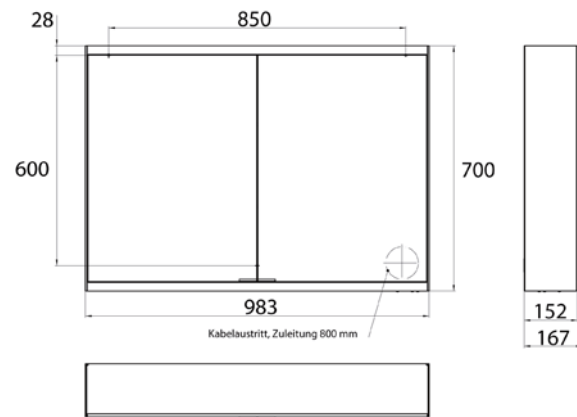

Spiegelkast prime 2, 1.000 mm, 2 deuren, **inbouwmodel**, IP20

met verspiegelde of witte glazen achterwand, 2 traploos verstelbare glasplanchetten, 2 deuren, 2 stopcontacten, traploze lichtregeling (aan/uit, helderheid en lichtkleur) via drie tiptoetsen geïntegreerd in de glazen achterwand, hoogte: 730 mm, LED-verlichting

Inbouw lichtspiegelkast - svp altijd met montageframe bestellen

Cabinet a miroir illuminé prime 2, 1.000 mm, 2 portes, **Modèle encastrable**, IP 20
avec panneau arrière en verre miroir ou en verre blanc, 2 tablettes réglables en continu, 2 portes, 2 Prises, commande de l'éclairage en continu (marche/arrêt, luminosité et température de la lumière) par trois capteurs tactiles intégrés dans la paroi arrière en verre, hauteur : 730 mm, éclairage LED

Cabinet à miroir illuminé - encastrable, commandez avec le châssis de montage, svp.

aluminium/spiegel	9497 062 55	2.199,40 €	2
aluminium/miroir			
aluminium/wit	9497 063 55	2.199,40 €	2
aluminium/blanc			
zwart/spiegel	9497 135 55	2.529,30 €	2
noir/miroir			
Montageframe	9497 000 18	291,40 €	2
châssis de montage