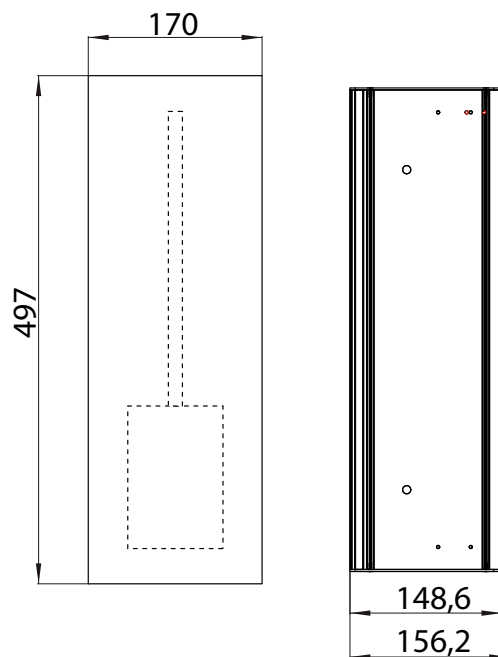

Toiletborstelgarnituurmodule -
inbouwmodel

1 deur, deuraanslag rechts/links
wisselbaar

Inbouwmodule svp altijd met
montageframe bestellen

Module pour porte balai de WC - version
encastrable

1 porte, rotation de porte réversible

Commandez le module encastré tou-
jours avec le châssis de montage, svp

wit	9734 274 31	732,00 €	2
blanc			
zwart	9734 275 31	732,00 €	2
noir			
Montageframe	9730 000 31	119,10 €	2
châssis de montage