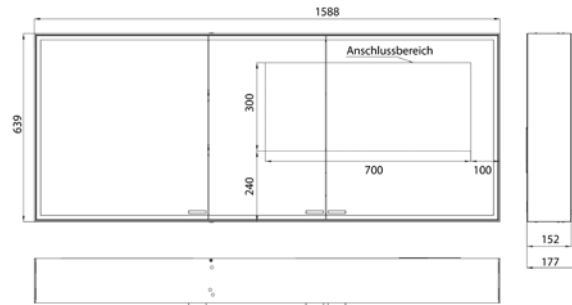

Spiegelkast prestige 2, 1615 mm, **inbouwmodel**, IP44
Traploze lichtregeling aan/uit, helderheid en lichtkleur (2.700 tot 6.500 K) via drie geïntegreerde tiptoetsen, rondom LED-verlichting, spiegel achterwand, 2 traploos verstelbare glasplanchetten, 2 stopcontacten, hoogte: 666 mm
Inbouw lichtspiegelkast - svp altijd met montageframe bestellen

Cabinet a miroir illuminé prestige 2, 1615 mm, **modèle encastrable**, IP 44
Commande de l'éclairage en continu marche/arrêt, luminosité et température de la lumière (2 700 à 6 500 K) via trois panneaux de commande tactiles intégrés, éclairage LED sur le pourtour, paroi arrière en miroir, 2 tablettes en verre réglables en continu, 2 prises de courant, hauteur : 666 mm
Cabinet à miroir illuminé - encastrable, commandez avec le châssis de montage, svp.

aluminium 9897 071 10 4.682,20 € 2
aluminium
Montageframe 9897 000 23 359,20 € 2
châssis de montage