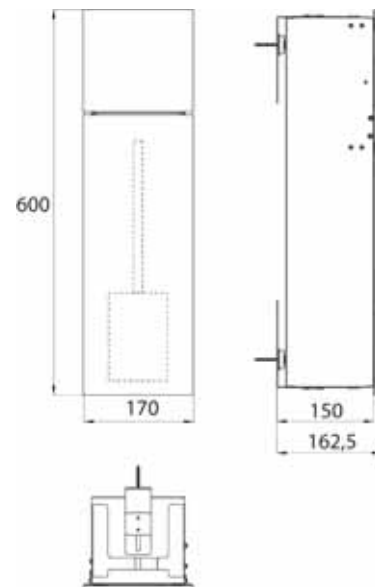

Toiletmodule - inbouwmodule met vak voor toilet papier en geïntegreerde toiletborstelgarnituur, rechts draaiend
Geen montageframe nodig
Module toilette - version encastrable avec compartiment pour porte-papier, porte-balai de WC intégré.
Rotation de porte droite.
Châssis de montage pas nécessaire.

alpin wit (hoogglans)	9755 274 03	688,90 €	2
alpine-blanc (haute brillant)			
zwart (hoogglans)	9755 275 03	688,90 €	2
noir (haute brillance)			
alpin wit (mat)	9755 284 03	688,90 €	2
alpine-blanc (matte)			
mat zwart	9755 285 03	688,90 €	2
noir mat