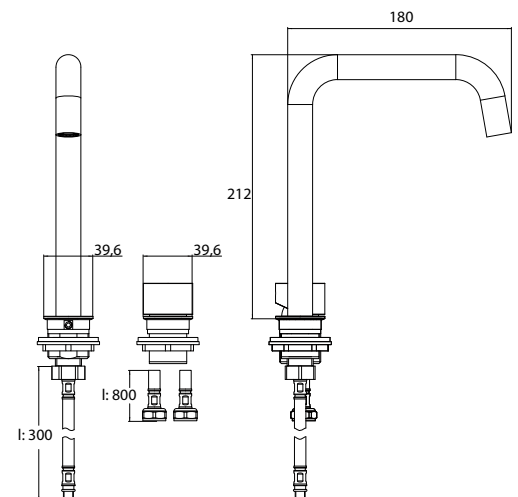

chrom
chromé

9583 001 00

559,90 € 2

emco wastafels evo 1.200 mm

emco lavabo evo 1.200 mm

PG

3-gats wastafelkraanvaste uitloop,
koud- en warmwaterkraan.

Robinetterie pour vasque 3 trous avec
commande du débit et de la tempéra-
ture et de la manette, compatible avec la
vasque 9577 114 23/33/83.