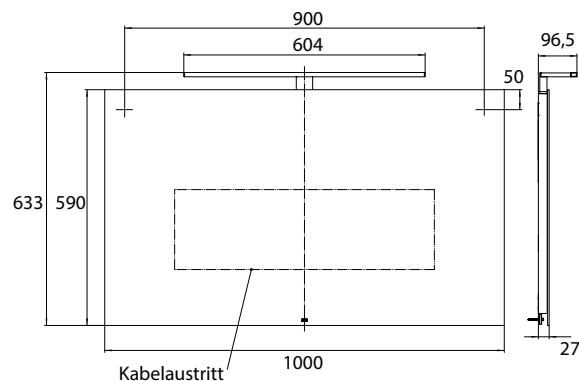

emco spiegel Mee

emco Miroir Lumineux Mee

PG

Mee spiegel, 1600 x 790 mm
LED verlichting (ca. 4.000 K),
aan/uit sensor, IP 44
Miroir lumineux - à éclairage LED mee,
1600 x 790 mm
env. 4.000 K, avec interrupteur à capteur
(marche/arrêt), IP 44

spiegel 4496 000 07 843,00 € 2
miroir

Mee spiegel, 790 x 590 mm
LED verlichting (ca. 4.000 K),
aan/uit sensor, IP 44
Miroir lumineux - à éclairage LED mee,
790 x 590 mm
env. 4.000 K, avec interrupteur à capteur
(marche/arrêt), IP 44

spiegel 4496 000 08 482,60 € 2
miroir

Mee spiegel, 1000 x 590 mm
LED verlichting (ca. 4.000 K),
aan/uit sensor, IP 44
Miroir lumineux - à éclairage LED mee,
1000 x 590 mm
env. 4.000 K, avec interrupteur à capteur
(marche/arrêt), IP 44

spiegel 4496 000 09 540,60 € 2
miroir