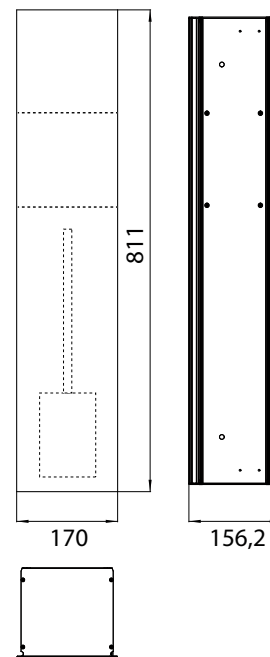

Toiletmodule - inbouwmodule
Reserverol/vochtige doekjes,
toiletrolhouder, toiletborstelgarnituur,
scharnier rechts

Inbouwmodule svp altijd met
montageframe bestellen

Module toilette - version encastrable
Box pour Porte-papier, porte-papier de
réserve ou porte papier humide, porte-
balai de WC, version droite

Commandez le module encastré tou-
jours avec le châssis de montage, svp

wit	9754 274 52	1.066,80 €	2
blanc			
zwart	9754 275 52	1.066,80 €	2
noir			
Montageframe	9750 000 51	145,50 €	2
châssis de montage