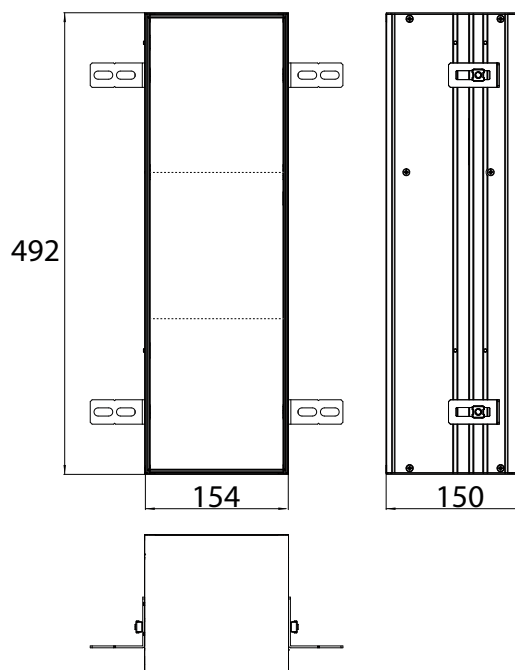

Toiletmodule - inbouwmodel, betegelbare deur (tegel + tegellijm, max 12 mm) met drie vakken voor toiletpapier, reserverol of vochtige doekjes, rechts draaiend
Geen montageframe nodig

Module toilette version encastrable, porte à carreler (tuille + adhésif pour tuilles max 12 mm) avec trois compartiments pour porte-papier, porte-papier de réserve ou porte-papier humide. Rotation de porte droite.
Châssis de montage pas nécessaire.

aluminium
aluminium

9756 110 05

693,50 € 2