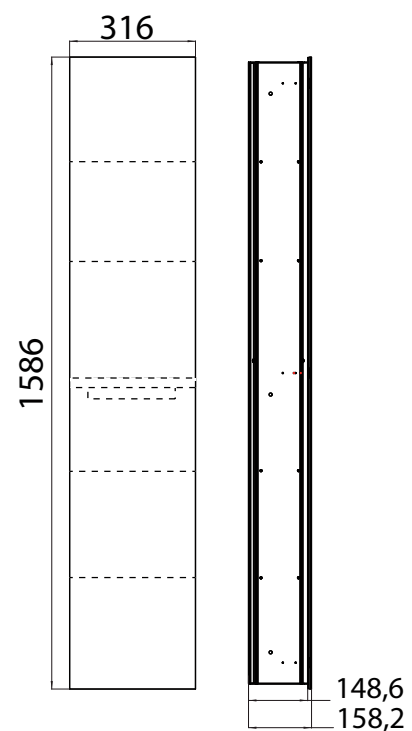

Kastmodule met spiegeldeur -
inbouwmodel
opbergvak met 4 glazen planchetten,
deur schakelaar voor LED lichtelement.
1 deur, scharnier links/rechts wisselbaar.
Deuraanslag rechts/links wisselbaar
Armoire à porte miroir - encastrable
grand compartiment de rangement
avec 4 étagères en verre, interrupteur de
contact de porte et éclairage LED
rotation de porte réversible

spiegel	9722 099 13	1.492,10 €	2
miroir			
Montageframe	9720 000 11	279,90 €	2
châssis de montage