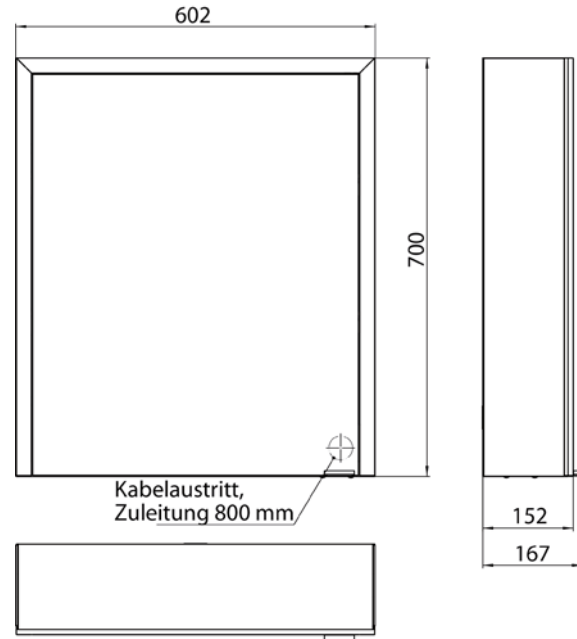

emco prime 3

PG

Spiegelkast prime 3, 600 mm, 1 deur, **opbouwmodel**, IP20
zijpanelen glas, met verspiegelde of witte glazen achterwand, 2 traploos verstelbare glasplanchetten, 1 deur (links scharnierend), 1 stopcontact, traploze lichtregeling (aan/uit, helderheid en lichtkleur) via drie tiptoetsen geïntegreerd in de glazen achterwand, hoogte: 700 mm, LED-verlichting

Cabinet a miroir illuminé prime 3, 600 mm, 1 porte, **Modèle mural**, IP 20
Paroi latérale miroir, avec panneau arrière en verre miroir ou en verre blanc, 2 tablettes réglables en continu, 1 porte (ouverture de porte à gauche), 1 prise de courant, commande de l'éclairage en continu (marche/arrêt, luminosité et température de la lumière) par trois capteurs tactiles intégrés dans la paroi arrière en verre, hauteur : 700 mm, éclairage LED

aluminium/spiegel	9497 072 00	1.854,40 €	2
aluminium/miroir			
aluminium/wit	9497 073 00	1.854,40 €	2
aluminium/blanc			
zwart/spiegel	9497 143 00	2.149,10 €	2
noir/miroir