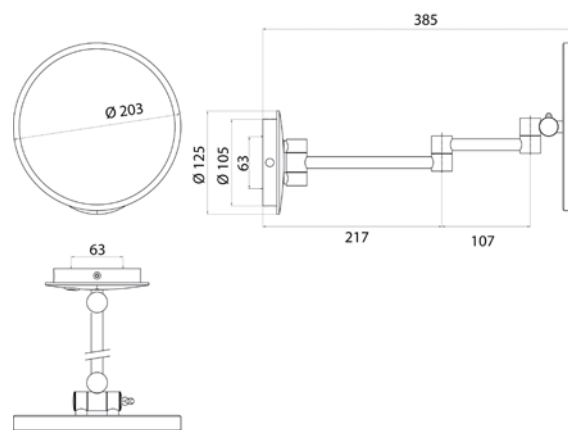

Miroir pour rasage et maquillage avec éclairage LED
Avec capteur tactile (marche/arrêt, changement de couleur), bras double, rond, Ø 203 mm, grossissement: x3, IP 44

chrom
chromé

1094 060 12

266,30 € 2

Scheerspiegel
3-voudig, vierkant, 203x203 mm. LED verlichting, wandmodel, 1-armig, spiraal-snoer en stekker, verlichte tiptoets, aan/uit, lichtkleur in 2 standen instelbaar, IP 44.