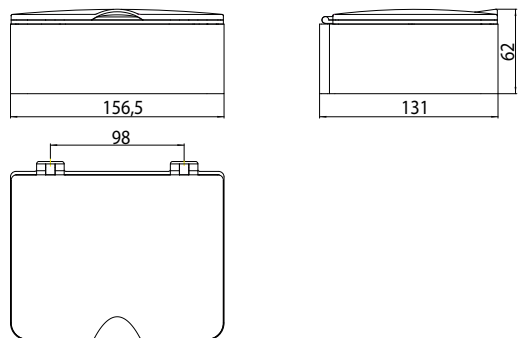

emco system 2

PG

	Haardroger Wandmodel, 1.600 W, met Cool-functie, met vaste wandhouder, aan-uit schakelaar Sèche cheveux Type mural, 1.600 W, avec cool-fuction, fixation murale	wit blanc	3559 139 02	97,50 € 1
	Haardroger met cool-functie, 1600W, spiraalsnoer (2,0 m) met stekker Sèche cheveux avec cool-fuction, 1600 W, cable (2,0 m) avec prise	chrom/zwart chromé/noir	3559 212 01	64,30 € 1
	Wandhouder voor 3559 212 01 binnendiameter: 69 mm Support pour 3559 212 01 diamètre intérieur 69 mm	chrom chromé	3559 001 00	69,70 € 1
	Houder voor vochtige doekjes Boite à papier humide	chrom chromé	3539 001 01	80,50 € 1