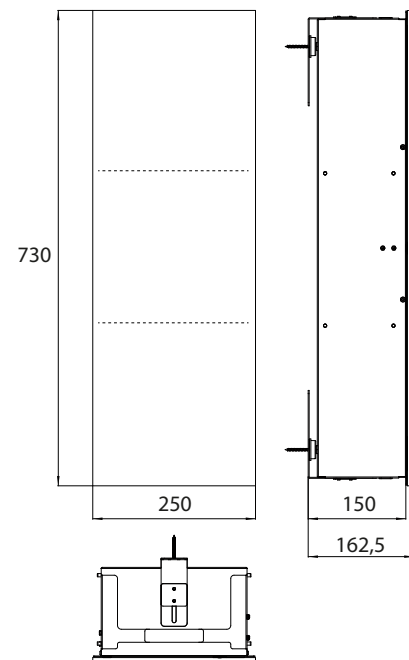

Kastmodule - inbouwmodel
met 2 glazen planchetten,
scharnier rechts.
Geen montageframe nodig
Module armoire - version encastrable
avec 2 étagères en verre,
Rotation de porte droite.
Châssis de montage pas nécessaire.

alpin wit (mat)	9755 513 07	595,00 €	2
alpine-blanc (matte)			
mat zwart	9755 514 07	595,00 €	2
noir mat			
diamant grijs (mat)	9755 515 07	595,00 €	2
gris diamant (matte)