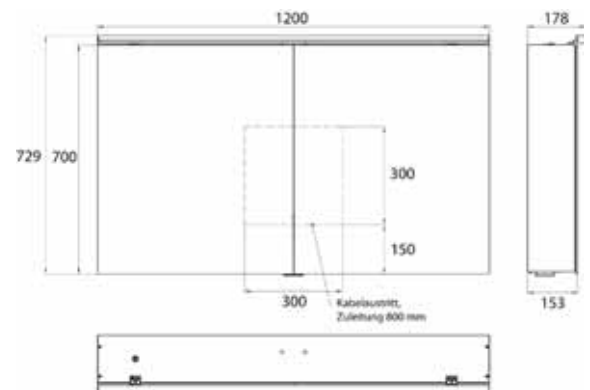

Spiegelkast Pure 2 Classic, LED, 1400 mm, IP 20, 30 W, 2.700-6.500 K
opbouwmodel, 6 traploos instelbare planchetten, 3 deuren, 2 stopcontacten, hoogte 729 mm, LED balk (LED- en wastafelverlichting onderzijde apart schakelbaar)

Cabinet a miroir illuminé Pure 2 Classic (LED), 1400 mm, IP 20, 30 W, 2.700-6.500 K

Modèle apparent, 6 tablettes réglables en continu, 3 portes, 2 prises de courant, hauteur : 729 mm, avec éclairage LED à poser (éclairage du lavabo, éclairage de l'imposte pouvant être désactivé séparément)

aluminium
aluminium

9797 055 06

2.203,50 € 2