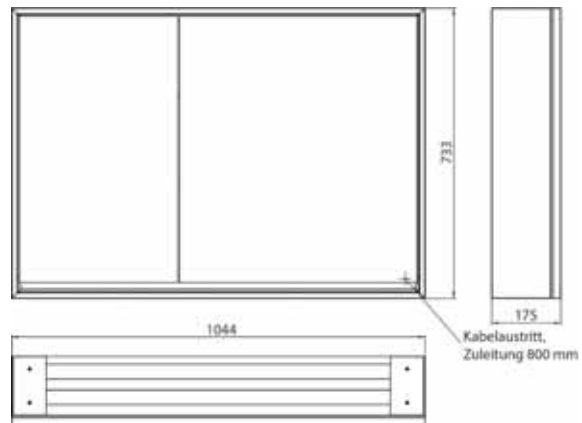

loft LED spiegelkast, 1.000 mm, 2 deuren, **inbouwmodel**, IP 20. Rondom LED-verlichting, met verspiegelde of witte glazen achterwand, 2 traploos verstelbare glasplanchetten, 2 deuren (brede deur aan de rechterkant), 2 stopcontacten, lichtregeling via 3 tiptoetsen bedienbaar vanaf de buitenkant (aan/uit, lichtsterkte en lichtkleur koud/warm - traploos instelbaar), kabeluitgang naar buiten bij gesloten spiegeldeuren. Hoogte: 733 mm

Inbouw lichtspiegelkast - svp altijd met montageframe bestellen

Armoire de toilette à miroir lumineux lofts, 1 000 mm, 2 portes, **modèle encastrable**, IP 20. Éclairage LED sur le pourtour, avec panneau arrière en verre miroir ou en verre blanc, 2 tablettes réglables en continu, 2 portes (grande porte à droite), 2 prises, commande de l'éclairage via 3 panneaux de commande capacitifs tactiles pilotables de l'extérieur (marche/arrêt, luminosité et température de la lumière - froid/chaud - réglables en continu, passage de câble vers l'extérieur quand les portes à miroir sont fermées. Hauteur : 733 mm
Cabinet à miroir illuminé - encastrable, commandez avec le chassis de montage, svp.

aluminium/spiegel	9798 051 15	2.481,90 €	2
aluminium/miroir			
aluminium/wit	9798 061 15	2.481,90 €	2
aluminium/blanc			
zwart/spiegel	9798 133 15	2.854,20 €	2
noir/miroir			
Montageframe	9798 000 03	291,40 €	2
châssis de montage