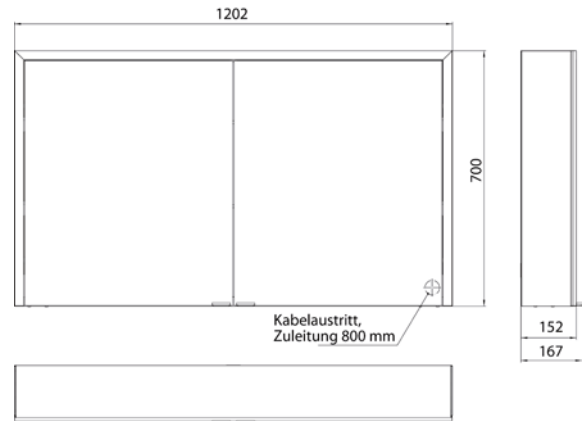

Spiegelkast prime 3, 1.200 mm, 2 deuren, **inbouwmodel**, IP20
met verspiegelde of witte glazen achterwand, 2 traploos verstelbare glasplanchetten, 2 deuren, 2 stopcontacten, traploze lichtregeling (aan/uit, helderheid en lichtkleur) via drie tiptoetsen geïntegreerd in de glazen achterwand, hoogte: 730 mm, LED-verlichting
Inbouw lichtspiegelkast - svp altijd met montageframe bestellen

Cabinet a miroir illuminé prime 3, 1.200 mm, 2 portes, **Modèle encastrable**, IP 20
avec panneau arrière en verre miroir ou en verre blanc, 2 tablettes réglables en continu, 2 portes, 2 Prises, commande de l'éclairage en continu (marche/arrêt, luminosité et température de la lumière) par trois capteurs tactiles intégrés dans la paroi arrière en verre, hauteur : 730 mm, éclairage LED

Cabinet à miroir illuminé - encastrable, commandez avec le châssis de montage, svp.

aluminium/spiegel	9497 172 05	2.537,70 €	2
aluminium/miroir			
aluminium/wit	9497 173 05	2.537,70 €	2
aluminium/blanc			
zwart/spiegel	9497 144 05	2.929,40 €	2
noir/miroir			
Montageframe	9497 000 13	299,30 €	2
châssis de montage