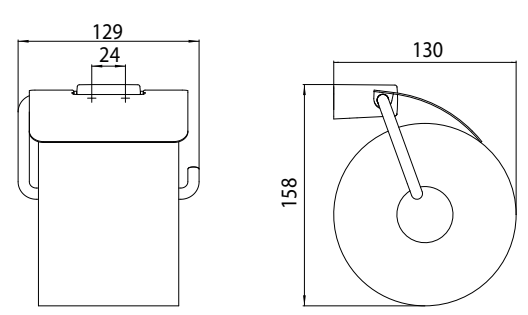

Materiaal

Stijlelementen van zinkdruk, gegalvaniseerd.
Glasdelen van kristalglas gesatineerd, kunststofdelen.

Matériau

Élément en zamac galvanisé, verre cristal satiné, élément ABS-synthétique

	<p>Toiletrolhouder zonder klep Porte-papier sans couvercle</p>	<p>chrom chromé</p>	<p>0200 001 04</p>	<p>106,40 € 1</p>
	<p>Planchet voor toiletrolhouderTrend 0200 001 04, Art 1600 001 01, Flow 2700 001 00 enLoft 0500 001 02 Tablette pour distributeur de papier toilette, Trend 0200 001 04, Art 1600 001 01, Flow 2700 001 00 ou Loft 0500 001 02</p>	<p>chrom chromé zwart noir</p>	<p>0200 001 05 0200 133 05</p>	<p>62,40 € 1 72,00 € 1</p>
	<p>Toiletrolhouder met planchet Porte-papier avec tablette</p>	<p>chrom chromé</p>	<p>0298 001 04</p>	<p>168,70 € 1</p>
	<p>Toiletrolhouder met klep Porte-papier avec couvercle</p>	<p>chrom chromé</p>	<p>0200 001 00</p>	<p>118,30 € 1</p>