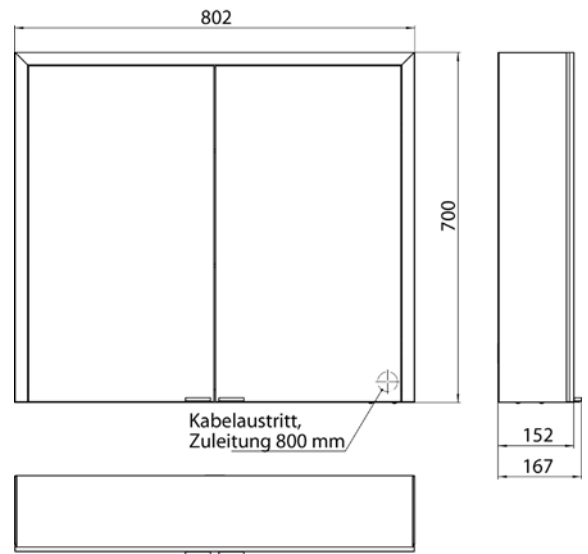

Spiegelkast prime 3, 800 mm, 2 deuren, **opbouwmodel**, IP20
zijpanelen glas, met verspiegelde of witte glazen achterwand, 2 traploos verstelbare glasplanchetten, 2 deuren, 1 stopcontact, traploze lichtregeling (aan/uit, helderheid en lichtkleur) via drie tip-toetsen geïntegreerd in de glazen achterwand, hoogte: 700 mm, LED-verlichting
Cabinet a miroir illuminé prime 3, 800 mm, 2 portes, **Modèle mural**, IP 20
Paroi latérale miroir, avec panneau arrière en verre miroir ou en verre blanc, 2 tablettes réglables en continu, 2 porte, 1 prise de courant, commande de l'éclairage en continu (marche/arrêt, luminosité et température de la lumière) par trois capteurs tactiles intégrés dans la paroi arrière en verre, hauteur : 700 mm, éclairage LED

aluminium/spiegel	9497 072 03	2.182,10 €	2
aluminium/miroir			
aluminium/wit	9497 073 03	2.182,10 €	2
aluminium/blanc			
zwart/spiegel	9497 143 03	2.514,90 €	2
noir/miroir