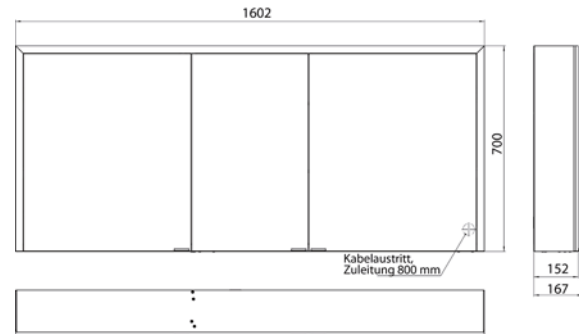

emco prime 3

PG

Spiegelkast prime 3, 1.600 mm, 3 deuren, **opbouwmodel**, IP20

zijpanelen glas, met verspiegelde of witte glazen achterwand, 4 traploos verstelbare glasplanchetten, 3 deuren, 2 stopcontacten, traploze lichtregeling (aan/uit, helderheid en lichtkleur) via drie tiptoetsen geïntegreerd in de glazen achterwand, hoogte: 700 mm, LED-verlichting

Cabinet a miroir illuminé prime 3, 1.600 mm, 3 portes, **Modèle mural**, IP 20
Paroi latérale miroir, avec panneau arrière en verre miroir ou en verre blanc, 4 tablettes réglables en continu, 3 portes, 2 Prises, commande de l'éclairage en continu (marche/arrêt, luminosité et température de la lumière) par trois capteurs tactiles intégrés dans la paroi arrière en verre, hauteur : 700 mm, éclairage LED

aluminium/spiegel	9497 072 08	3.005,50 €	2
aluminium/miroir			
aluminium/wit	9497 073 08	3.005,50 €	2
aluminium/blanc			
zwart/spiegel	9497 143 08	3.466,80 €	2
noir/miroir			

Spiegelkast prime 3, 1.600 mm, 3 deuren, **inbouwmodel**, IP20

met verspiegelde of witte glazen achterwand, 4 traploos verstelbare glasplanchetten, 3 deuren, 2 stopcontacten, traploze lichtregeling (aan/uit, helderheid en lichtkleur) via drie tiptoetsen geïntegreerd in de glazen achterwand, hoogte: 730 mm, LED-verlichting

Inbouw lichtspiegelkast - svp altijd met montageframe bestellen

Cabinet a miroir illuminé prime 3, 1.600 mm, 3 portes, **Modèle encastrable**, IP 20
avec panneau arrière en verre miroir ou en verre blanc, 4 tablettes réglables en continu, 3 portes, 2 Prises, commande de l'éclairage en continu (marche/arrêt, luminosité et température de la lumière) par trois capteurs tactiles intégrés dans la paroi arrière en verre, hauteur : 730 mm, éclairage LED

Cabinet à miroir illuminé - encastrable, commandez avec le châssis de montage, svp.

aluminium/spiegel	9497 172 08	2.970,10 €	2
aluminium/miroir			
aluminium/wit	9497 173 08	2.970,10 €	2
aluminium/blanc			
zwart/spiegel	9497 144 08	3.426,10 €	2
noir/miroir			
Montageframe	9497 000 29	315,20 €	2
châssis de montage