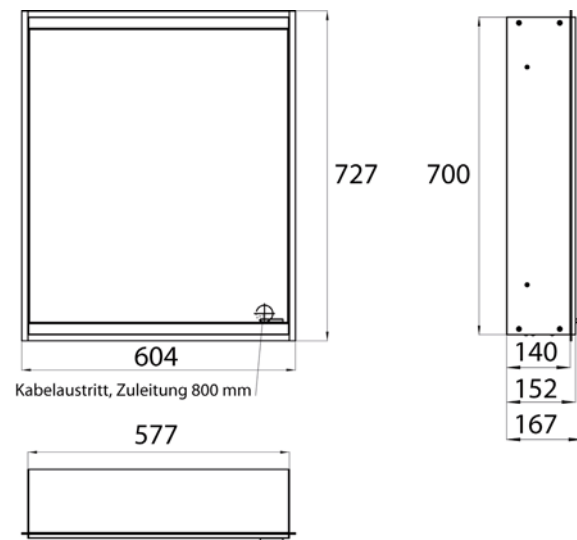

Spiegelkast prime 2, 600 mm, 1 deur, **inbouwmodel**, IP20
met verspiegelde of witte glazen achterwand, 2 traploos verstelbare glasplanchetten, 1 deur (links scharnierend), 1 stopcontact, traploze lichtregeling (aan/uit, helderheid en lichtkleur) via drie tiptoetsen geïntegreerd in de glazen achterwand, hoogte: 730 mm, LED-verlichting
Inbouw lichtspiegelkast - svp altijd met montageframe bestellen

Cabinet a miroir illuminé prime 2, 600 mm, 1 porte, **Modèle encastrable**, IP 20
avec panneau arrière en verre miroir ou en verre blanc, 2 tablettes réglables en continu, 1 porte (ouverture de porte à gauche), 1 prise de courant, commande de l'éclairage en continu (marche/arrêt, luminosité et température de la lumière) par trois capteurs tactiles intégrés dans la paroi arrière en verre, hauteur : 730 mm, éclairage LED

Cabinet à miroir illuminé - encastrable, commandez avec le châssis de montage, svp.

aluminium/spiegel	9497 062 31	1.718,30 €	2
aluminium/miroir			
aluminium/wit	9497 063 31	1.718,30 €	2
aluminium/blanc			
zwart/spiegel	9497 135 31	1.976,10 €	2
noir/miroir			
Montageframe	9497 000 20	221,60 €	2
châssis de montage