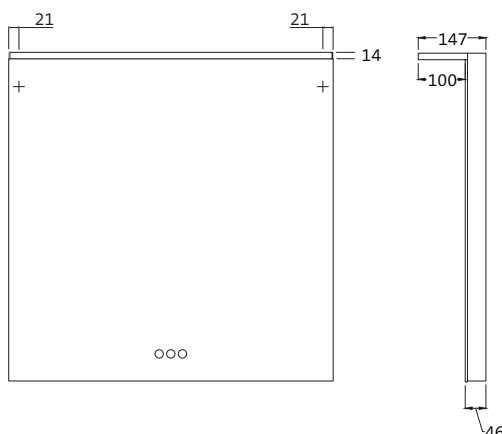

FABRICATIONS SUR MESURE

Sur demande, nous fabriquons individuellement sur mesure. De min. 400 x 400 mm à max. 2.600 x 1.800 mm (l x h), max. 3 m². N'hésitez pas à nous contacter.