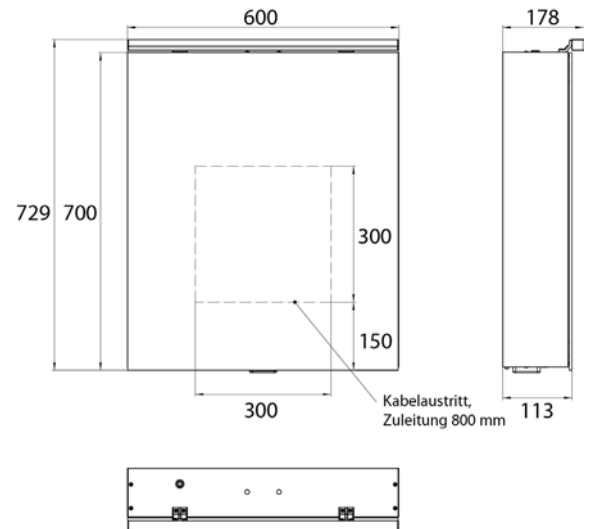

Spiegelkast Flat 2 Classic, LED, 600 mm, IP 20, 14 W, 2.700-6.500 K

opbouwmodel, 4 traploos instelbare planchetten, 2 deuren, 2 stopcontacten, hoogte 729 mm, LED balk (LED- en wastafelverlichting onderzijde apart schakelbaar)

Cabinet a miroir illuminé Flat 2 Classic (LED), 600 mm, IP 20, 14 W, 2.700-6.500 K

Modèle apparent, 4 tablettes réglables en continu, 2 portes, 2 prises de courant, hauteur : 729 mm, avec éclairage LED à poser (éclairage du lavabo, éclairage de l'imposte pouvant être désactivé séparément)

aluminium
aluminium

9797 065 02

1.021,90 € 2