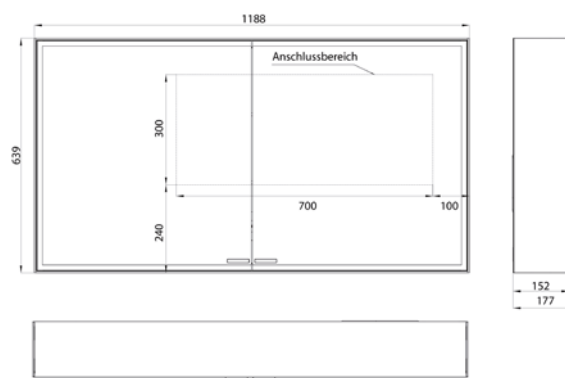

Spiegelkast prestige 2, 1215 mm,
inbouwmodel, IP44

Traploze lichtregeling aan/uit, helderheid en lichtkleur (2.700 tot 6.500 K) via drie geïntegreerde tiptoetsen, rondom LED-verlichting, spiegel achterwand, 2 traploos verstelbare glasplanchetten, 2 stopcontacten, hoogte: 666 mm
Inbouw lichtspiegelkast - svp altijd met montageframe bestellen

Armoire de toilette lumineuse prestige 2, 1215 mm, **modèle encastré**, IP 44
Commande de l'éclairage en continu marche/arrêt, luminosité et température de la lumière (2 700 à 6 500 K) via trois panneaux de commande tactiles intégrés, éclairage LED sur le pourtour, paroi arrière en miroir, 2 tablettes en verre réglables en continu, 2 prises de courant, hauteur : 666 mm
Cabinet à miroir illuminé - encastrable, commandez avec le châssis de montage, svp.

aluminium 9897 071 08 3.534,50 € 2
aluminium
Montageframe 9897 000 22 306,90 € 2
châssis de montage