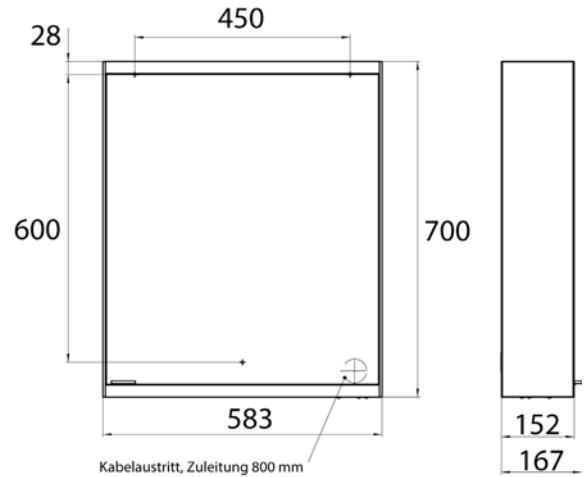

emco prime 2

PG

Spiegelkast prime 2, 600 mm, 1 deur, **opbouwmodel**, IP20
zijpanelen glas, met verspiegelde of witte glazen achterwand, 2 traploos verstelbare glasplanchetten, 1 deur (rechts scharnierend), 1 stopcontact, traploze lichtregeling (aan/uit, helderheid en lichtkleur) via drie tiptoetsen geïntegreerd in de glazen achterwand, hoogte: 700 mm, LED-verlichting

Cabinet a miroir illuminé prime 2, 600 mm, 1 porte, **Modèle mural**, IP 20
Paroi latérale miroir, avec panneau arrière en verre miroir ou en verre blanc, 2 tablettes réglables en continu, 1 porte (Fermeture de porte droite), 1 prise de courant, commande de l'éclairage en continu (marche/arrêt, luminosité et température de la lumière) par trois capteurs tactiles intégrés dans la paroi arrière en verre, hauteur : 700 mm, éclairage LED

aluminium/spiegel	9497 062 22	1.760,00 €	2
aluminium/miroir			
aluminium/wit	9497 063 22	1.760,00 €	2
aluminium/blanc			
zwart/spiegel	9497 135 22	2.024,80 €	2
noir/miroir