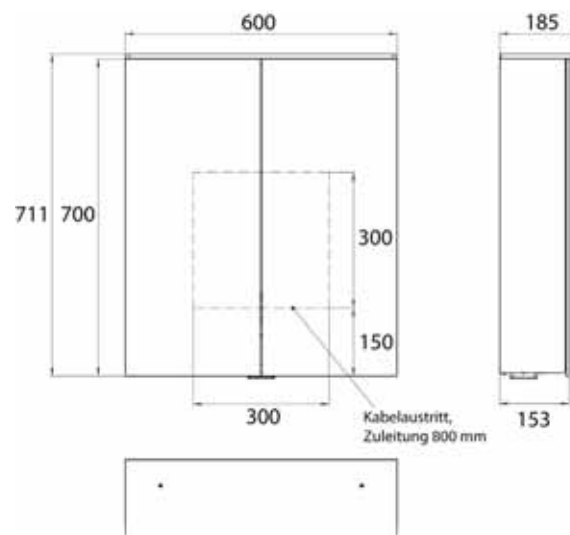

emco pure 2 Design

PG

Spiegelkast Pure 2 Design, LED, 600 mm, IP 20, 16 W, 2.700-6.500 K

opbouwmodel, 4 traploos instelbare planchetten, 1 deur, 2 stopcontacten, hoogte 711 mm, LED strook (LED- en wastafelverlichting onderzijde apart schakelbaar)

Cabinet a miroir illuminé Pure 2 Design (LED), 600 mm, IP 20, 16 W, 2.700-6.500 K

Modèle apparent, 4 tablettes réglables en continu, 1 porte, 2 prises de courant, hauteur : 711 mm, avec voile lumineux (éclairage du lavabo, lanterneau pouvant être éteint séparément)

aluminium
aluminium

9797 054 01

1.317,60 €

2

Spiegelkast Pure 2 Design, LED, 600 mm, IP 20, 16 W, 2.700-6.500 K

opbouwmodel, 4 traploos instelbare planchetten, 2 deuren, 2 stopcontacten, hoogte 711 mm, LED strook (LED- en wastafelverlichting onderzijde apart schakelbaar)

Cabinet a miroir illuminé Pure 2 Design (LED), 600 mm, IP 20, 16 W, 2.700-6.500 K

Modèle apparent, 4 tablettes réglables en continu, 2 portes, 2 prises de courant, hauteur : 711 mm, avec voile lumineux (éclairage du lavabo, lanterneau pouvant être éteint séparément)

aluminium
aluminium

9797 054 02

1.375,00 €

2