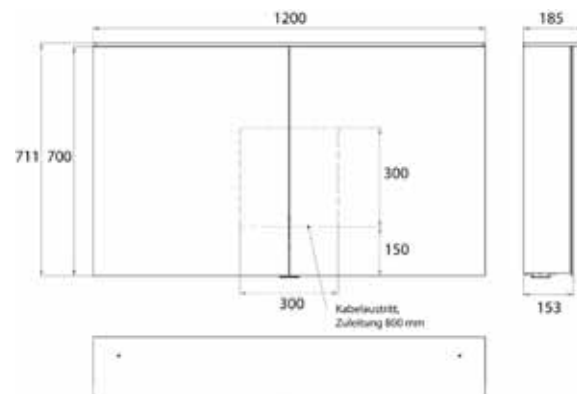

Spiegelkast Pure 2 Design, LED, 1400 mm, IP 20, 32 W, 2.700-6.500 K
opbouwmodel, 6 traploos instelbare planchetten, 3 deuren, 2 stopcontacten, hoogte 711 mm, LED strook (LED- en wastafelverlichting onderzijde apart schakelbaar)

Cabinet a miroir illuminé Pure 2 Design (LED), 1400 mm, IP 20, 32 W, 2.700-6.500 K

Modèle apparent, 6 tablettes réglables en continu, 3 portes, 2 prises de courant, hauteur : 711 mm, avec voile lumineux (éclairage du lavabo, lanterneau pouvant être éteint séparément)

aluminium 9797 054 06 2.463,40 € 2
aluminium