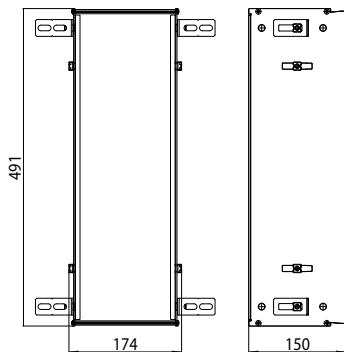

montageframe
voor asis-modules met 495 mm
Inbouwmodule svp altijd met
montageframe bestellen
Châssis de montage
pour modules Asis avec 495 mm
Commandez le module encastré
toujours avec le châssis de montage, svp

Montageframe 9730 000 31 119,10 € 2
châssis de montage