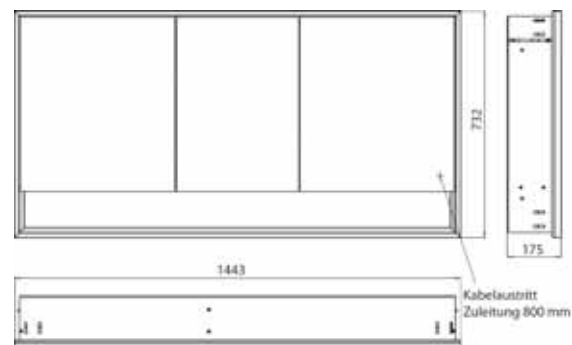

emco loft met ondervak

emco loft avec compartiment bas

PG

loft LED spiegelkast met ondervak, 1.400 mm, 3 deuren, **opbouwmodel**, spiegel zijpanelen, IP 20. Rondom LED-verlichting, met verspiegelde of witte glazen achterwand, 4 traploos verstelbare glasplanchetten, 3 deuren, 2 stopcontacten, lichtregeling via 3 tiptoetsen bedienbaar vanaf de buitenkant (aan/uit, helderheid en lichtkleur koud/warm - traploos instelbaar), kabeluitgang naar buiten bij gesloten spiegeldeuren. Open onderste opbergvak (hoogte: 122 mm) over de gehele breedte met gepiegelde achterwand. Hoogte: 733 mm

Armoire de toilette à miroir lumineux loft avec compartiment bas, 1 400 mm, 3 portes, **modèle en saillie** avec parois latérales à miroir, IP 20.

Éclairage LED sur le pourtour, avec panneau arrière en verre miroir ou en verre blanc, 2 tablettes réglables en continu, 3 portes, 2 prises, commande de l'éclairage via 3 panneaux de commande capacitifs tactiles pilotables de l'extérieur (marche/arrêt, luminosité et température de la lumière - froid/chaud - réglables en continu, passage de câble vers l'extérieur quand les portes à miroir sont fermées. Compartiment bas ouvert (hauteur : 122 mm) sur toute la largeur avec paroi arrière en miroir. Hauteur : 733 mm

aluminium/spiegel	9798 052 24	3.218,30 €	2
aluminium/miroir			
aluminium/wit	9798 062 24	3.218,30 €	2
aluminium/blanc			
zwart/spiegel	9798 135 24	3.701,10 €	2
noir/miroir