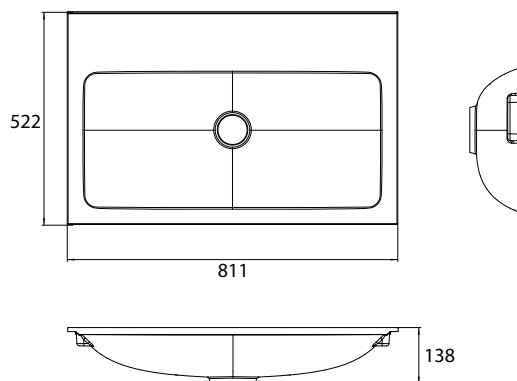

Wastafelonderkast met schuiflade, 800 mm, korpus hoogglans gelakt, glazen front, greep chroom, passend bij wastafel 9577 114 80/81/82/83
Opbergstelsel optioneel te verkrijgen.

Meuble sous-lavabo, 800 mm. Corps en façades laquées, haute brillance, assorti aux lavabos 9577 114 80/81/82/83.

Coulissant avec façade en verre (ESG) et poignée en chrome.

Système de rangement disponible en option.

wit blanc	9583 274 22	1.126,20 €	2
zwart noir	9583 275 22	1.126,20 €	2