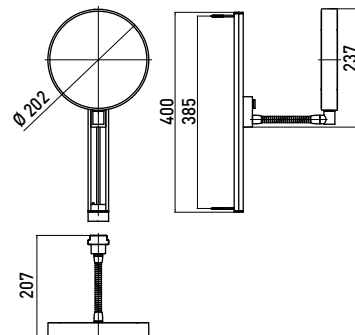

chrom
chromé

1095 001 15

352,20 € 2

emco scheerspiegel pure

emco miroir pour maquillag pure

PG

	<p>Scheerspiegel 3-voudig, rond, Ø 203 mm. LED verlichting, wandmodel, 1-armig, spiraalsnoer en stekker, verlichte tip-toets, aan/uit, lichtkleur in 2 standen instelbaar, IP 44.</p> <p>Miroir pour rasage et maquillage avec éclairage LED</p> <p>Avec capteur tactile (marche/arrêt, changement de couleur) et câblespiralé, bras simple, rond, Ø 203 mm, grossissement : x3, IP 44</p>	<p>chrom chromé</p> <p>1094 060 08 253,60 € 2</p> 
	<p>Scheerspiegel 3-voudig, rond, Ø 203 mm. LED verlichting, wandmodel, 2-armig, met spiraalsnoer en stekker, verlichte tip-toets, aan/uit, lichtkleur in 2 standen instelbaar, IP 44.</p> <p>Miroir pour rasage et maquillage avec éclairage LED</p> <p>Avec capteur tactile (marche/arrêt, changement de couleur) et câblespiralé, bras double, rond, Ø 203 mm, grossissement : x3, IP 44</p>	<p>chrom chromé</p> <p>1094 060 13 279,00 € 2</p> 
	<p>Scheerspiegel 3-voudig, rond, Ø 203 mm. LED verlichting, wandmodel, 1-armig, verlichte tip-toets, aan/uit, lichtkleur in 2 standen instelbaar, IP 44.</p> <p>Miroir pour rasage et maquillage avec éclairage LED</p> <p>Avec capteur tactile (marche/arrêt, changement de couleur), raccordement direct, rond, Ø 203 mm, grossissement: x3, IP 44</p>	<p>chrom chromé</p> <p>1094 060 07 266,30 € 2</p> <p>zwart noir</p> <p>1094 133 08 323,40 € 2</p> 