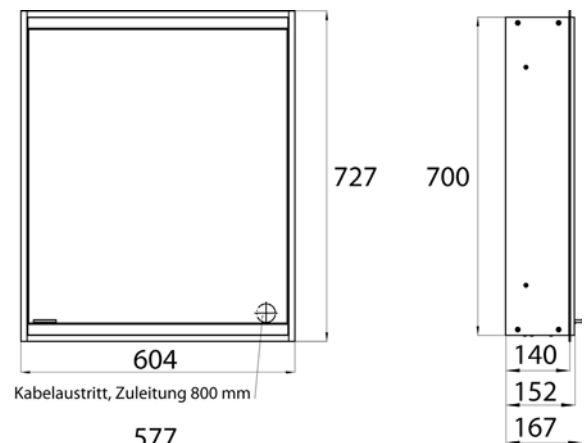

Spiegelkast prime 2, 600 mm, 1 deur, **inbouwmodel**, IP20
met verspiegelde of witte glazen achterwand, 2 traploos verstelbare glasplanchetten, 1 deur (rechts scharnierend), 1 stopcontact, traploze lichtregeling (aan/uit, helderheid en lichtkleur) via drie tiptoetsen geïntegreerd in de glazen achterwand, hoogte: 730 mm, LED-verlichting
Inbouw lichtspiegelkast - svp altijd met montageframe bestellen

Cabinet a miroir illuminé prime 2, 600 mm, 1 porte, **Modèle encastrable**, IP 20
avec panneau arrière en verre miroir ou en verre blanc, 2-tablettes réglables en continu, 1-porte (Fermeture de porte droite), 1-prise de courant, commande de l'éclairage en continu (marche/arrêt, luminosité et température de la lumière) par trois capteurs tactiles intégrés dans la paroi arrière en verre, hauteur-: 730 mm, éclairage LED

Cabinet à miroir illuminé - encastrable, commandez avec le châssis de montage, svp.

aluminium/spiegel	9497 062 32	1.718,30 €	2
aluminium/miroir			
aluminium/wit	9497 063 32	1.718,30 €	2
aluminium/blanc			
zwart/spiegel	9497 135 32	1.976,10 €	2
noir/miroir			
Montageframe	9497 000 20	221,60 €	2
châssis de montage