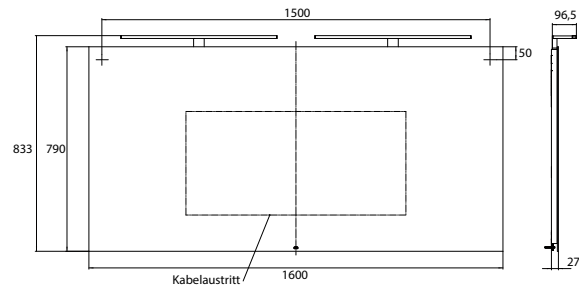

emco spiegel Mee

emco Miroir Lumineux Mee

PG

Mee spiegel, 1600 x 790 mm
LED verlichting (ca. 4.000 K),
aan/uit sensor, IP 44
Miroir lumineux - à éclairage LED mee,
1600 x 790 mm
env. 4.000 K, avec interrupteur à capteur
(marche/arrêt), IP 44

spiegel 4496 000 07 843,00 € 2
miroir

Mee spiegel, 790 x 590 mm
LED verlichting (ca. 4.000 K),
aan/uit sensor, IP 44
Miroir lumineux - à éclairage LED mee,
790 x 590 mm
env. 4.000 K, avec interrupteur à capteur
(marche/arrêt), IP 44

spiegel 4496 000 08 482,60 € 2
miroir

Mee spiegel, 1000 x 590 mm
LED verlichting (ca. 4.000 K),
aan/uit sensor, IP 44
Miroir lumineux - à éclairage LED mee,
1000 x 590 mm
env. 4.000 K, avec interrupteur à capteur
(marche/arrêt), IP 44

spiegel 4496 000 09 540,60 € 2
miroir