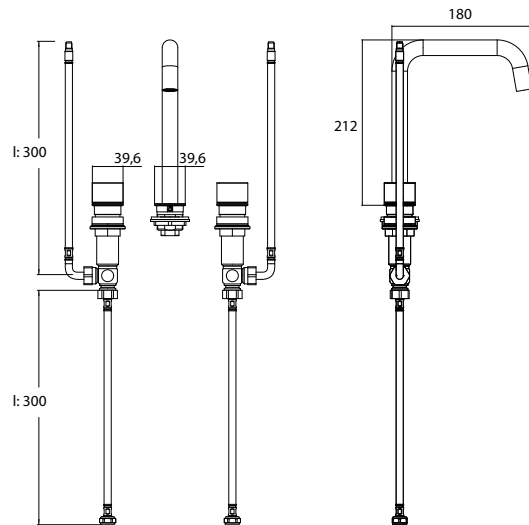

emco wastafels evo 800 mm

emco lavabo evo 800 mm

PG

3-gats wastafelkraanvaste uitloop,
koud- en warmwaterkraan.

Robinetterie pour vasque 3 trous avec
commande du débit et de la tempéra-
ture et de la manette, compatible avec la
vasque 9577 114 23/33/83.

chrom
chromé

9583 001 01

637,10 € 2