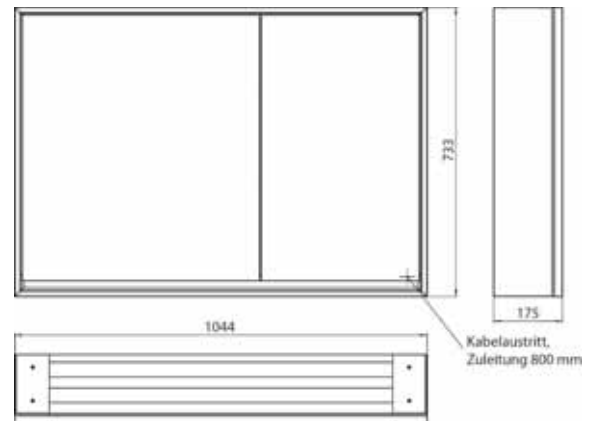

loft LED spiegelkast, 1.000 mm, 2 deuren, **inbouwmodel**, IP 20. Rondom LED-verlichting, met verspiegelde of witte glazen achterwand, 2 traploos verstelbare glasplanchetten, 2 deuren (brede deur aan de linkerkant), 2 stopcontacten, lichtregeling via 3 tiptoesten bedienbaar vanaf de buitenkant (aan/uit, lichtsterkte en lichtkleur koud/warm - traploos instelbaar), kabeluitgang naar buiten bij gesloten spiegeldeuren. Hoogte: 733 mm

Inbouw lichtspiegelkast - svp altijd met montageframe bestellen

Armoire de toilette à miroir lumineux lofts, 1 000 mm, 2 portes, **modèle encastrable**, IP 20. Éclairage LED sur le pourtour, avec panneau arrière en verre miroir ou en verre blanc, 2 tablettes réglables en continu, 2 portes (grande porte à gauche), 2 prises, commande de l'éclairage via 3 panneaux de commande capacitifs tactiles pilotables de l'extérieur (marche/arrêt, luminosité et température de la lumière - froid/chaud - réglables en continu, passage de câble vers l'extérieur quand les portes à miroir sont fermées. Hauteur : 733 mm
Cabinet à miroir illuminé - encastrable, commandez avec le châssis de montage, svp.

aluminium/spiegel	9798 051 17	2.481,90 €	2
aluminium/miroir			
aluminium/wit	9798 061 17	2.481,90 €	2
aluminium/blanc			
zwart/spiegel	9798 133 17	2.854,20 €	2
noir/miroir			
Montageframe	9798 000 03	291,40 €	2
châssis de montage