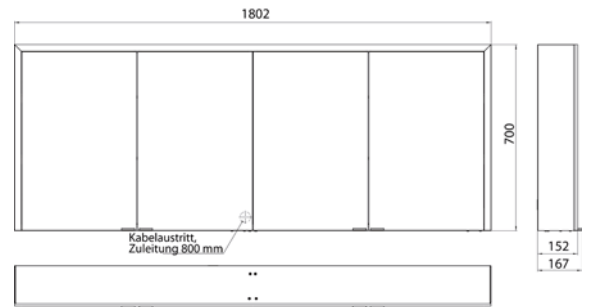

emco prime 3

PG

Spiegelkast prime 3, 1.800 mm, 4 deuren, **opbouwmodel**, IP20

zijpanelen glas, met verspiegelde of witte glazen achterwand, 4 traploos verstelbare glasplanchetten, 4 deuren, 2 stopcontacten, traploze lichtregeling (aan/uit, helderheid en lichtkleur) via drie tiptoetsen geïntegreerd in de glazen achterwand, hoogte: 700 mm, LED-verlichting

Cabinet a miroir illuminé prime 3, 1.800 mm, 4 portes, **Modèle mural**, IP 20
Paroi latérale miroir, avec panneau arrière en verre miroir ou en verre blanc, 4 tablettes réglables en continu, 4 portes, 2 Prises, commande de l'éclairage en continu (marche/arrêt, luminosité et température de la lumière) par trois capteurs tactiles intégrés dans la paroi arrière en verre, hauteur : 700 mm, éclairage LED

aluminium/spiegel	9497 072 09	3.355,00 €	2
aluminium/miroir			
aluminium/wit	9497 073 09	3.355,00 €	2
aluminium/blanc			
zwart/spiegel	9497 143 09	3.868,80 €	2
noir/miroir			

Spiegelkast prime 3, 1.800 mm, 4 deuren, **inbouwmodel**, IP20

met verspiegelde of witte glazen achterwand, 4 traploos verstelbare glasplanchetten, 4 deuren, 2 stopcontacten, traploze lichtregeling (aan/uit, helderheid en lichtkleur) via drie tiptoetsen geïntegreerd in de glazen achterwand, hoogte: 730 mm, LED-verlichting

Inbouw lichtspiegelkast - svp altijd met montageframe bestellen

Cabinet a miroir illuminé prime 3, 1.800 mm, 4 portes, **Modèle encastrable**, IP 20
avec panneau arrière en verre miroir ou en verre blanc, 4 tablettes réglables en continu, 4 portes, 2 Prises, commande de l'éclairage en continu (marche/arrêt, luminosité et température de la lumière) par trois capteurs tactiles intégrés dans la paroi arrière en verre, hauteur : 730 mm, éclairage LED

Cabinet à miroir illuminé - encastrable, commandez avec le châssis de montage, svp.

aluminium/spiegel	9497 172 09	3.325,00 €	2
aluminium/miroir			
aluminium/wit	9497 173 09	3.325,00 €	2
aluminium/blanc			
zwart/spiegel	9497 144 09	3.834,30 €	2
noir/miroir			
Montageframe	9497 000 32	355,00 €	2
châssis de montage