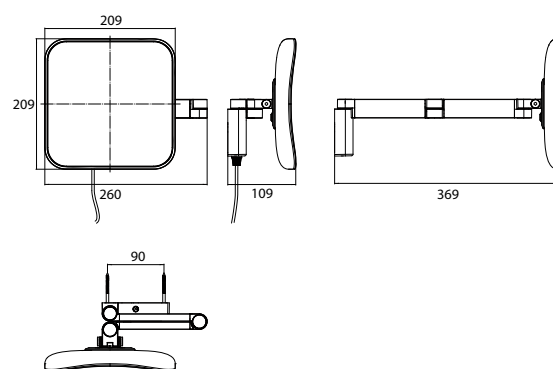

emco scheerspiegel evo

emco miroir pour maquillag evo

PG

Scheerspiegel, vierkant, 209x209 mm, LED verlichting, wandmodel, 2-armig, 2 lichtschakelaars, lichtsterkte en lichtkleur koud/warm (2.700 - 6.500 K) traploos instelbaar.

Miroir pour rasage et maquillage carré, double bras, type mural
2 bouton poussoir, Luminosité et la couleur de lumière chaude/froide (2.700 - 6.500 K) gradable).

chrom,vergr.: 5-voudig chromé, concave-coëff.: 5	1095 060 50	556,20 €	2
zwart, vergr.: 5-voudig noir, concave-coëff.: 5	1095 133 50	640,90 €	2

Scheerspiegel, vierkant, 209 x 209 mm, LED-verlichting, wandmodel, 2-armig, met spiraalsnoer en stekker, 2 lichtschakelaars, lichtsterkte en lichtkleur koud/warm (2.700 - 6.500 K) traploos instelbaar.

Miroir de rasage et de maquillage LED, rectangulaire, modèle mural, bras à double articulation avec câble spiralé et fiche
2 bouton poussoir, Luminosité et la couleur de lumière chaude/froide (2.700 - 6.500 K) gradable).

chrom,vergr.: 5-voudig chromé, concave-coëff.: 5	1095 060 51	595,50 €	2
zwart, vergr.: 5-voudig noir, concave-coëff.: 5	1095 133 51	688,50 €	2