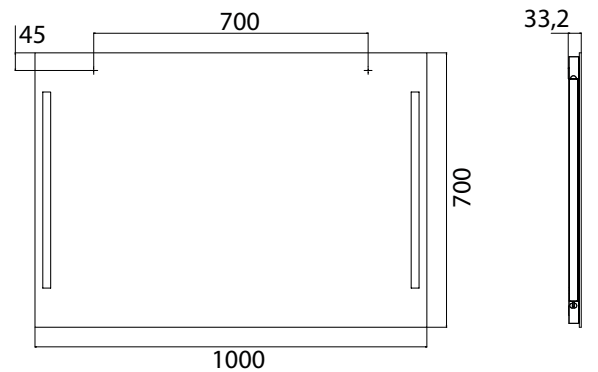

Premium spiegel, 1.200 x 700 mm
LED verlichting (ca. 4.000 K),
zonder schakelaar
Miroir lumineux premium,
1.200 x 700 mm
sans interrupteur, LED (env. 4.000 K)

spiegel 4496 000 75 780,80 € 2
miroir