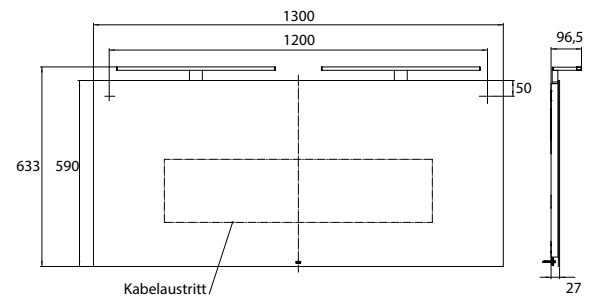

Mee spiegel, 1600 x 590 mm
LED verlichting (ca. 4.000 K), aan/uit sensor, IP 44
Miroir lumineux - à éclairage LED mee, 1600 x 590 mm
env. 4.000 K, avec interrupteur à capteur (marche/arrêt), IP 44

spiegel 4496 000 12 798,00 € 2
miroir