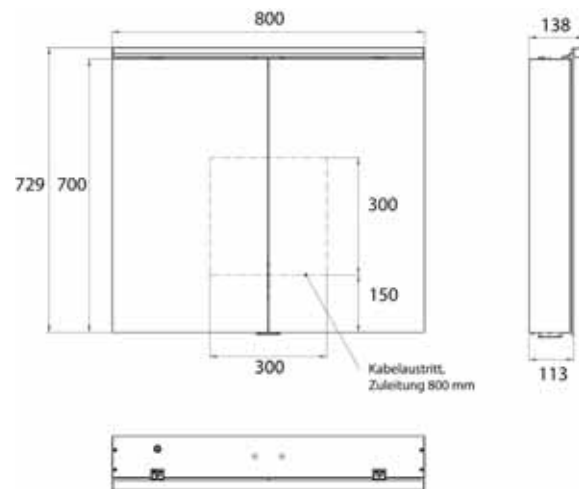

Spiegelkast Flat 2 Classic, LED, 1000 mm, IP 20, 22 W, 2.700-6.500 K

opbouwmodel, 4 traploos instelbare planchetten, 2 deuren, 2 stopcontacten, hoogte 729 mm, LED balk (LED- en wastafelverlichting onderzijde apart schakelbaar)

Cabinet a miroir illuminé Flat 2 Classic (LED), 1000 mm, IP 20, 22 W, 2.700-6.500 K

Modèle apparent, 4 tablettes réglables en continu, 2 portes, 2 prises de courant, hauteur : 729 mm, avec éclairage LED à poser (éclairage du lavabo, éclairage de l'imposte pouvant être désactivé séparément)

aluminium 9797 065 04 1.272,00 € 2
aluminium