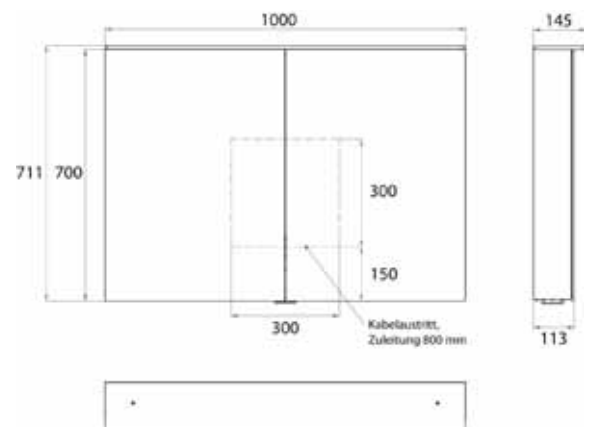

emco flat 2 Design

PG

Spiegelkast Flat 2 Design, LED, 800 mm, IP 20, 19 W, 2.700-6.500 K

opbouwmodel, 4 traploos instelbare planchetten, 2 deuren, 2 stopcontacten, hoogte 711 mm, LED strook (LED- en wastafelverlichting onderzijde apart schakelbaar)

Cabinet a miroir illuminé Flat 2 Design (LED), 800 mm, IP 20, 19 W, 2.700-6.500 K

Modèle apparent, 4 tablettes réglables en continu, 2 portes, 2 prises de courant, hauteur : 711 mm, avec voile lumineux (éclairage du lavabo, lanterneau pouvant être éteint séparément)

aluminium
aluminium

9797 064 03

1.389,30 € 2

Spiegelkast Flat 2 Design, LED, 1000 mm, IP 20, 23 W, 2.700-6.500 K

opbouwmodel, 4 traploos instelbare planchetten, 2 deuren, 2 stopcontacten, hoogte 711 mm, LED strook (LED- en wastafelverlichting onderzijde apart schakelbaar)

Cabinet a miroir illuminé Flat 2 Design (LED), 1000 mm, IP 20, 23 W, 2.700-6.500 K

Modèle apparent, 4 tablettes réglables en continu, 2 portes, 2 prises de courant, hauteur : 711 mm, avec voile lumineux (éclairage du lavabo, lanterneau pouvant être éteint séparément)

aluminium
aluminium

9797 064 04

1.531,90 € 2