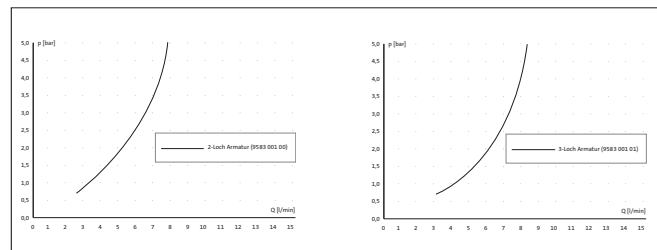

Autres

- Tous les produits sont livrés avec le matériel de fixation adapté et des instructions de montage et d'utilisation complètes.