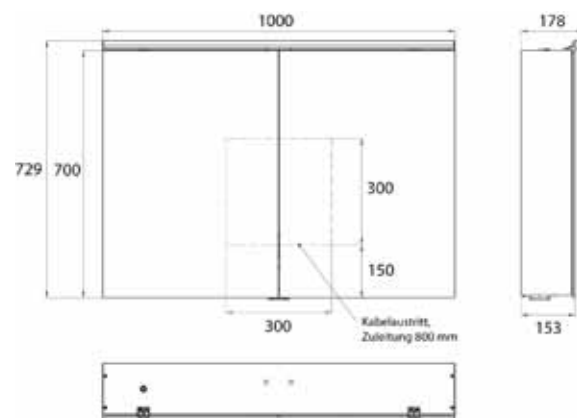

emco pure 2 Classic

PG

Spiegelkast Pure 2 Classic, LED, 800 mm, IP 20, 18 W, 2.700-6.500 K

opbouwmodel, 4 traploos instelbare planchetten, 2 deuren, 2 stopcontacten, hoogte 729 mm, LED balk (LED- en wastafelverlichting onderzijde apart schakelbaar)

Cabinet a miroir illuminé Pure 2 Classic (LED), 800 mm, IP 20, 18 W, 2.700-6.500 K

Modèle apparent, 4 tablettes réglables en continu, 2 portes, 2 prises de courant, hauteur : 729 mm, avec éclairage LED à poser (éclairage du lavabo, éclairage de l'imposte pouvant être désactivé séparément)

aluminium
aluminium

9797 055 03

1.215,10 €

2

Spiegelkast Pure 2 Classic, LED, 1000 mm, IP 20, 22 W, 2.700-6.500 K

opbouwmodel, 4 traploos instelbare planchetten, 2 deuren, 2 stopcontacten, hoogte 729 mm, LED balk (LED- en wastafelverlichting onderzijde apart schakelbaar)

Cabinet a miroir illuminé Pure 2 Classic (LED), 1000 mm, IP 20, 22 W, 2.700-6.500 K

Modèle apparent, 4 tablettes réglables en continu, 2 portes, 2 prises de courant, hauteur : 729 mm, avec éclairage LED à poser (éclairage du lavabo, éclairage de l'imposte pouvant être désactivé séparément)

aluminium
aluminium

9797 055 04

1.357,90 €

2