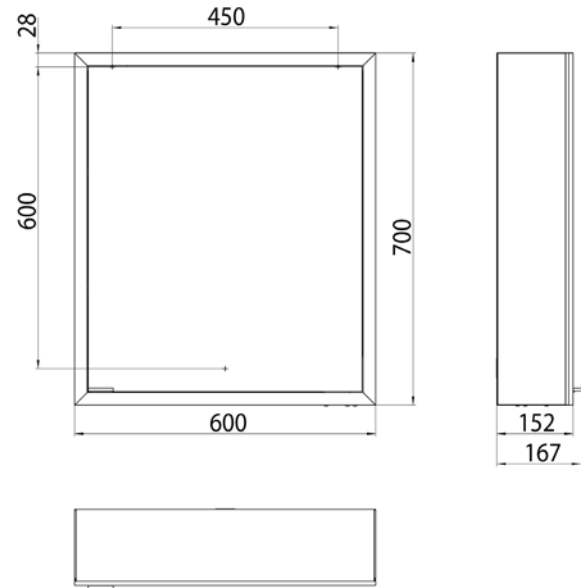

emco prime

PG

Spiegelkast prime, 600 mm, 1 deur, **opbouwmodel**, IP20
zijpanelen glas, met verspiegelde of witte glazen achterwand, 2 traploos verstelbare glasplanchetten, 1 deur (rechts scharnierend), 1 stopcontact, traploze lichtregeling (aan/uit, helderheid en lichtkleur) via drie tiptoetsen geïntegreerd in de glazen achterwand, hoogte: 700 mm, LED-verlichting

Cabinet a miroir illuminé prime, 600 mm, 1 porte, **Modèle mural**, IP 20
Paroi latérale miroir, avec panneau arrière en verre miroir ou en verre blanc, 2 tablettes réglables en continu, 1 porte (Fermeture de porte droite), 1 prise de courant, commande de l'éclairage en continu (marche/arrêt, luminosité et température de la lumière) par trois capteurs tactiles intégrés dans la paroi arrière en verre, hauteur : 700 mm, éclairage LED

aluminium/spiegel	9497 062 60	1.924,40 €	2
aluminium/miroir			
aluminium/wit	9497 063 60	1.924,40 €	2
aluminium/blanc			
zwart/spiegel	9497 135 60	2.219,10 €	2
noir/miroir