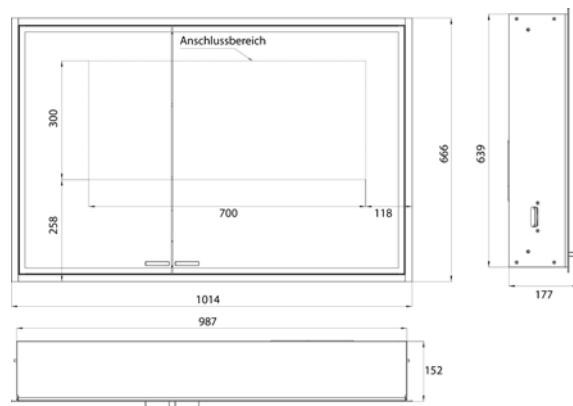

emco prestige 2

PG

Spiegelkast prestige 2, 988 mm, **opbouwmodel**, brede deur aan de rechterkant, IP44
Traploze lichtregeling aan/uit, helderheid en lichtkleur (2.700 tot 6.500 K) via drie geïntegreerde tiptoetsen, rondom LED-verlichting, spiegel achterwand, spiegel zijpanelen, 2 traploos verstelbare glasplanchetten, 2 stopcontacten, hoogte: 639 mm

Cabinet a miroir illuminé prestige 2, 988 mm, **modèle murale**, grande porte à droite, IP 44
Commande de l'éclairage en continu marche/arrêt, luminosité et température de la lumière (2 700 à 6 500 K) via trois panneaux de commande tactiles intégrés, éclairage LED sur le pourtour, paroi arrière en miroir, parois latérales en miroir, 2 tablettes en verre réglables en continu, 2 prises de courant, hauteur : 639 mm

aluminium 9897 070 06 3.016,60 € 2
aluminium

Spiegelkast prestige 2, 1015 mm, **inbouwmodel**, brede deur aan de rechterkant, IP44
Traploze lichtregeling aan/uit, helderheid en lichtkleur (2.700 tot 6.500 K) via drie geïntegreerde tiptoetsen, rondom LED-verlichting, spiegel achterwand, 2 traploos verstelbare glasplanchetten, 2 stopcontacten, hoogte: 666 mm

Inbouw lichtspiegelkast - svp altijd met montageframe bestellen

Cabinet a miroir illuminé prestige 2, 1015 mm, **modèle encastrable**, grande porte à droite, IP 44
Commande de l'éclairage en continu marche/arrêt, luminosité et température de la lumière (2 700 à 6 500 K) via trois panneaux de commande tactiles intégrés, éclairage LED sur le pourtour, paroi arrière en miroir, 2 tablettes en verre réglables en continu, 2 prises de courant, hauteur : 666 mm

Cabinet à miroir illuminé - encastrable, commandez avec le châssis de montage, svp.

aluminium 9897 071 06 3.154,30 € 2
aluminium
Montageframe 9897 000 21 298,80 € 2
châssis de montage