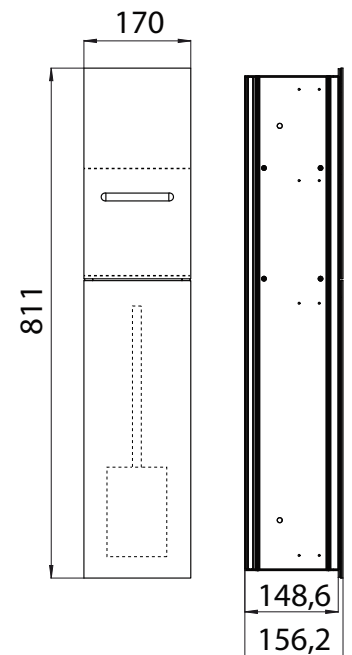

Toiletmodule - inbouwmodule
Reserverol/vochtige doekjes,
toiletrolhouder, toiletborstelgarnituur,
scharnier rechts
Inbouwmodule svp altijd met
montageframe bestellen
Module toilette - version encastrable
Box pour Porte-papier, porte-papier de
réserve ou porte papier humide, porte-
balai de WC, version droite
Commandez le module encastré tou-
jours avec le châssis de montage, svp

wit	9754 274 50	1.066,80 €	2
blanc			
zwart	9754 275 50	1.066,80 €	2
noir			
Montageframe	9750 000 51	145,50 €	2
châssis de montage