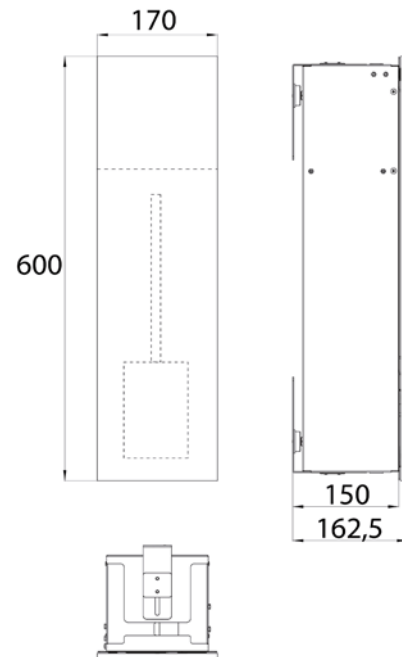

Toiletmodule - inbouwmodule met vak voor toiletpapier en geïntegreerde toiletborstelgarnituur, links draaiend.

Geen montageframe nodig

Module toilette - version encastrable avec compartiment pour porte-papier, porte-balai de WC intégré. Rotation de porte gauche.

Châssis de montage pas nécessaire.

alpin wit (mat)	9755 513 08	538,90 €	2
alpine-blanc (matte)			
mat zwart	9755 514 08	538,90 €	2
noir mat			
diamant grijs (mat)	9755 515 08	538,90 €	2
gris diamant (matte)