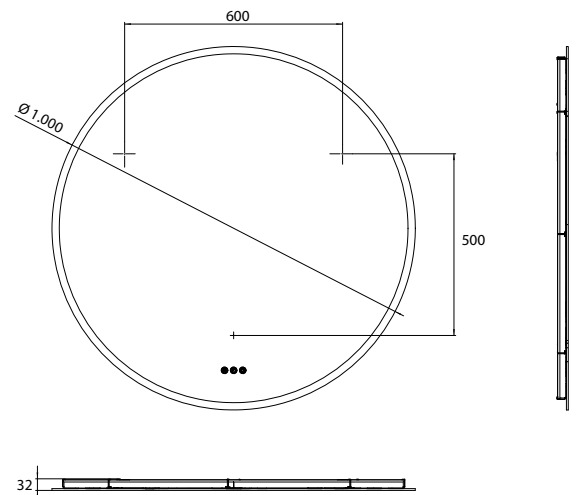

Pure++ spiegel, Ø 1.000 mm,
met spiegelverwarming
Spiegel met indirecte LED verlichting,
gematteerde rand, lichtregeling via
drietiptoetsen (aan/uit, helderheid,
lichtkleur), 2.700 - 6.500 K, IP 20.
Miroir lumineux - à éclairage LED Pure
++, Ø 1.000 mm, avec miroir chauffée
avec matage intégral de la surface du
miroir et commande de la lumière par
trois capteurs tactiles (marche/arrêt,
luminosité, couleur de la lumière)

spiegel 4411 410 10 1.120,50 € 2
miroir