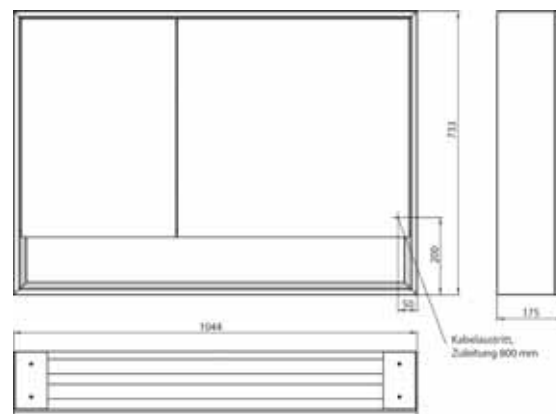

loft LED spiegelkast met ondervak, 1.000 mm, 2 deuren, **inbouwmodel**, IP 20. Rondom LED-verlichting, met verspiegelde of witte glazen achterwand, 2 traploos verstelbare glasplanchetten, 2 deuren (brede deur aan de rechterkant), 2 stopcontacten, lichtregeling via 3 tiptoesten bedienbaar vanaf de buitenkant (aan/uit, lichtsterkte en lichtkleur koud/warm - traploos instelbaar), kabeluitgang naar buiten bij gesloten spiegeldeuren. Open onderste opbergvak (hoogte: 122 mm) over de gehele breedte met spiegel achterwand. Hoogte: 733 mm
Inbouw lichtspiegelkast - svp altijd met montageframe bestellen

Armoire de toilette à miroir lumineux loft avec compartiment bas, 1 000 mm, 2 portes, **modèle encastrable**, IP 20. Éclairage LED sur le pourtour, avec panneau arrière en verre miroir ou en verre blanc, 2 tablettes réglables en continu, 2 portes (grande porte à droite), 2 prises, commande de l'éclairage via 3 panneaux de commande capacitifs tactiles pilotables de l'extérieur (marche/arrêt, luminosité et température de la lumière - froid/chaud - réglables en continu, passage de câble vers l'extérieur quand les portes à miroir sont fermées. Compartiment bas ouvert (hauteur : 122 mm) sur toute la largeur avec paroi arrière en miroir. Hauteur : 733 mm Cabinet à miroir illuminé - encastrable, commandez avec le châssis de montage, svp.

aluminium/spiegel	9798 052 15	2.481,90 €	2
aluminium/miroir			
aluminium/wit	9798 062 15	2.481,90 €	2
aluminium/blanc			
zwart/spiegel	9798 135 15	2.854,20 €	2
noir/miroir			
Montageframe	9798 000 03	291,40 €	2
châssis de montage