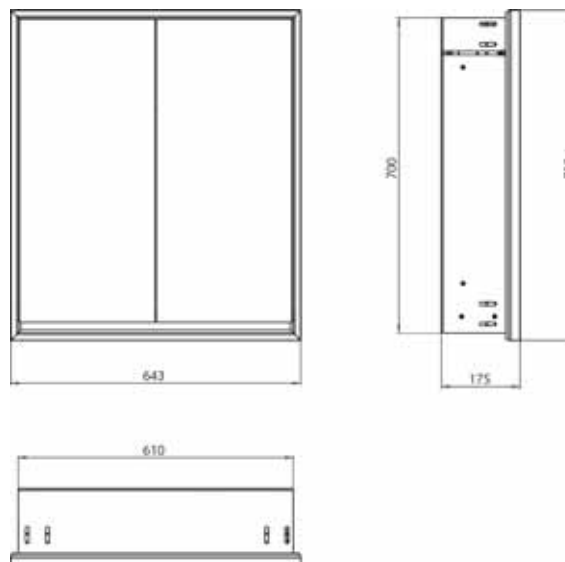

loft LED spiegelkast, 600 mm, 2 deuren, **inbouwmodel**, IP 20. Rondom LED-verlichting, met verspiegelde of witte glazen achterwand, 2 traploos verstelbare glasplanchetten, 2 deuren, 1 stopcontact, lichtregeling via 3 tiptoetsen bedienbaar vanaf de buitenkant (aan/uit, helderheid en lichtkleur koud/warm - traploos instelbaar), kabeluitgang naar buiten bij gesloten spiegeldeuren. Hoogte: 733 mm

Inbouw lichtspiegelkast - svp altijd met montageframe bestellen

Armoire de toilette à miroir lumineux lofts, 600 mm, 2 portes, **modèle encastrable**, IP 20. Éclairage LED sur le pourtour, avec panneau arrière en verre miroir ou en verre blanc, 2 tablettes réglables en continu, 2 portes, 1 prise, commande de l'éclairage via 3 panneaux de commande capacitifs tactiles pilotables de l'extérieur (marche/arrêt, luminosité et température de la lumière - froid/chaud - réglables en continu, passage de câble vers l'extérieur quand les portes à miroir sont fermées. Hauteur : 733 mm
Cabinet à miroir illuminé - encastrable, commandez avec le châssis de montage, svp.

aluminium/spiegel	9798 051 05	2.144,90 €	2
aluminium/miroir			
aluminium/wit	9798 061 05	2.144,90 €	2
aluminium/blanc			
zwart/spiegel	9798 133 05	2.466,60 €	2
noir/miroir			
Montageframe	9798 000 01	221,60 €	2
châssis de montage