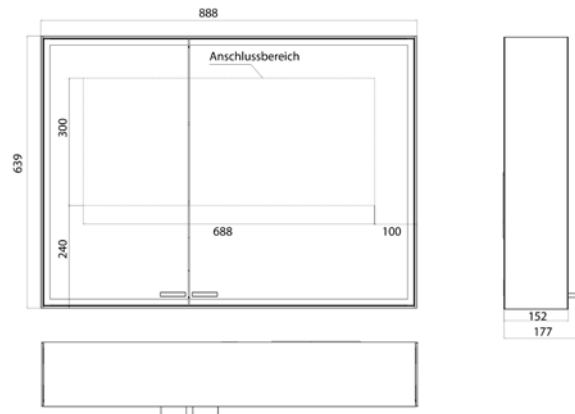

emco prestige 2

PG

Spiegelkast prestige 2, 888 mm, **opbouwmodel**, brede deur aan de rechterkant, IP44
Traploze lichtregeling aan/uit, helderheid en lichtkleur (2.700 tot 6.500 K) via drie geïntegreerde tiptoetsen, rondom LED-verlichting, spiegel achterwand, spiegel zijpanelen, 2 traploos verstelbare glasplanchetten, 2 stopcontacten, hoogte: 639 mm

Cabinet a miroir illuminé prestige 2, 888 mm, **modèle murale**, grande porte à droite, IP 44
Commande de l'éclairage en continu marche/arrêt, luminosité et température de la lumière (2 700 à 6 500 K) via trois panneaux de commande tactiles intégrés, éclairage LED sur le pourtour, paroi arrière en miroir, parois latérales en miroir, 2 tablettes en verre réglables en continu, 2 prises de courant, hauteur : 639 mm

aluminium 9897 070 04 2.872,20 € 2
aluminium

Spiegelkast prestige 2, 915 mm, **inbouwmodel**, brede deur aan de rechterkant, IP44
Traploze lichtregeling aan/uit, helderheid en lichtkleur (2.700 tot 6.500 K) via drie geïntegreerde tiptoetsen, rondom LED-verlichting, spiegel achterwand, 2 traploos verstelbare glasplanchetten, 2 stopcontacten, hoogte: 666 mm
Inbouw lichtspiegelkast - svp altijd met montageframe bestellen

Cabinet a miroir illuminé prestige 2, 915 mm, **modèle encastrable**, grande porte à droite, IP 44
Commande de l'éclairage en continu marche/arrêt, luminosité et température de la lumière (2 700 à 6 500 K) via trois panneaux de commande tactiles intégrés, éclairage LED sur le pourtour, paroi arrière en miroir, 2 tablettes en verre réglables en continu, 2 prises de courant, hauteur : 666 mm
Cabinet à miroir illuminé - encastrable, commandez avec le châssis de montage, svp.

aluminium 9897 071 04 3.023,10 € 2
aluminium
Montageframe 9897 000 07 263,00 € 2
châssis de montage