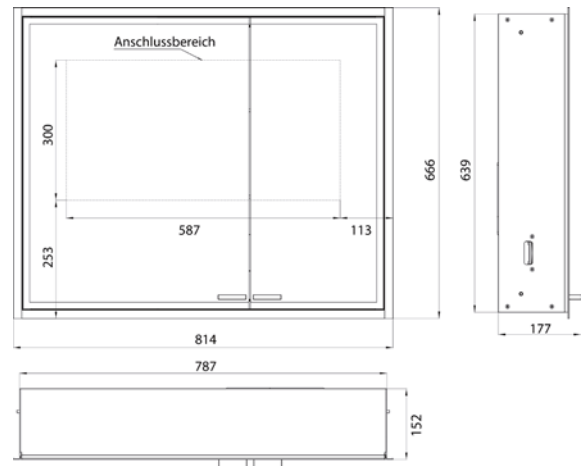

emco prestige 2

PG

Spiegelkast prestige 2, 788 mm, **opbouwmodel**, brede deur aan de linkerkant, IP44
Traploze lichtregeling aan/uit, helderheid en lichtkleur (2.700 tot 6.500 K) via drie geïntegreerde tiptoetsen, rondom LED-verlichting, spiegel achterwand, spiegel zijpanelen, 2 traploos verstelbare glasplanchetten, 2 stopcontacten, hoogte: 639 mm
Cabinet a miroir illuminé prestige 2, 788 mm, **modèle murale**, grande porte à gauche, IP 44
Commande de l'éclairage en continu marche/arrêt, luminosité et température de la lumière (2 700 à 6 500 K) via trois panneaux de commande tactiles intégrés, éclairage LED sur le pourtour, paroi arrière en miroir, parois latérales en miroir, 2 tablettes en verre réglables en continu, 2 prises de courant, hauteur : 639 mm

aluminium 9897 070 03 2.616,40 € 2
aluminium

Spiegelkast prestige 2, 815 mm, **inbouwmodell**, brede deur aan de linkerkant, IP44
Traploze lichtregeling aan/uit, helderheid en lichtkleur (2.700 tot 6.500 K) via drie geïntegreerde tiptoetsen, rondom LED-verlichting, spiegel achterwand, 2 traploos verstelbare glasplanchetten, 2 stopcontacten, hoogte: 666 mm
Inbouw lichtspiegelkast - svp altijd met montageframe bestellen
Cabinet a miroir illuminé prestige 2, 815 mm, **modèle encastrable**, grande porte à gauche, IP 44. Commande de l'éclairage en continu marche/arrêt, luminosité et température de la lumière (2 700 à 6 500 K) via trois panneaux de commande tactiles intégrés, éclairage LED sur le pourtour, paroi arrière en miroir, 2 tablettes en verre réglables en continu, 2 prises de courant, hauteur : 666 mm
Cabinet à miroir illuminé - encastrable, commandez avec le châssis de montage, svp.

aluminium 9897 071 03 2.852,50 € 2
aluminium
Montageframe 9897 000 08 257,80 € 2
châssis de montage