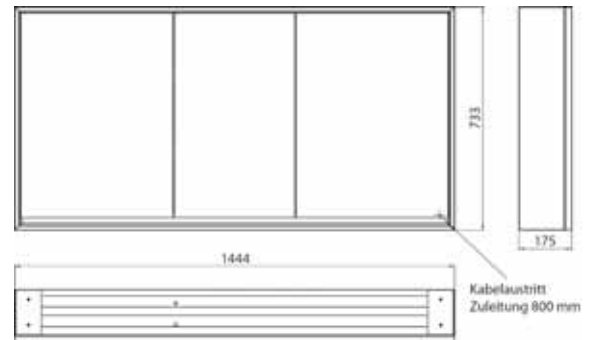

loft LED spiegelkast, 1.400 mm, 3 deuren, **inbouwmodel**, IP 20. rondom LED-verlichting, met verspiegelde of witte glazen achterwand, 4 traploos verstelbare planken, 3 deuren, 2 stopcontacten, lichtregeling via 3 tip-toetsen bedienbaar vanaf de buitenkant (aan/uit, helderheid en lichtkleur koud/warm - traploos instelbaar), kabeluitgang naar buiten bij gesloten spiegeldeuren. Hoogte: 733 mm

Inbouw lichtspiegelkast - svp altijd met montageframe bestellen

Armoire de toilette à miroir lumineux lofts, 1 400 mm, 3 portes, **modèle encastrable**, IP 20. Éclairage LED sur le pourtour, avec panneau arrière en verre miroir ou en verre blanc, 2 tablettes réglables en continu, 3 portes, 2 prises, commande de l'éclairage via 3 panneaux de commande capacitifs tactiles pilotables de l'extérieur (marche/arrêt, luminosité et température de la lumière - froid/chaud - réglables en continu, passage de câble vers l'extérieur quand les portes à miroir sont fermées. Hauteur : 733 mm
Cabinet à miroir illuminé - encastrable, commandez avec le chassis de montage, svp.

aluminium/spiegel	9798 051 25	3.181,60 €	2
aluminium/miroir			
aluminium/wit	9798 061 25	3.181,60 €	2
aluminium/blanc			
zwart/spiegel	9798 133 25	3.658,80 €	2
noir/miroir