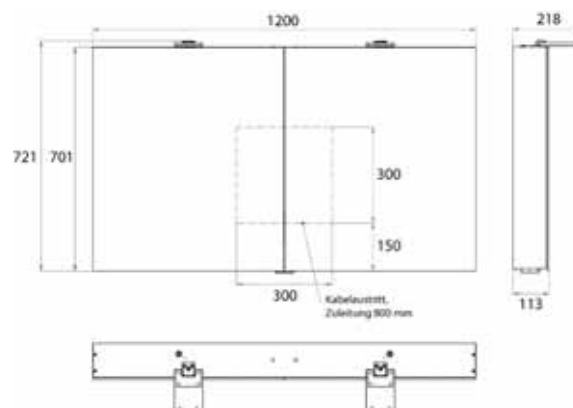

Spiegelkast Flat 2 Style, LED, 1400 mm, IP 20, 34 W, 2.700-6.500 K

opbouwmodel, 6 traploos instelbare planchetten, 3 deuren, 2 stopcontacten, hoogte 721 mm, 3 LED spots (LED- en wastafelverlichting onderzijde apart schakelbaar)

Cabinet a miroir illuminé Flat 2 Style (LED), 1400 mm, IP 20, 34 W, 2.700-6.500 K

Modèle apparent, 6 tablettes réglables en continu, 3 portes, 2 prises de courant, hauteur : 721 mm, trois lampes LED à poser (éclairage du lavabo, éclairage de l'imposte pouvant être éteint séparément)

aluminium
aluminium

9797 063 06

2.044,20 € 2