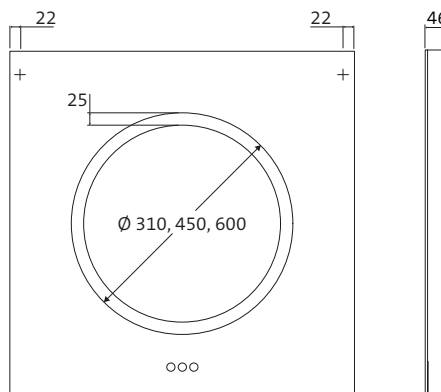

OP MAAT GEMAAKT

Op aanvraag produceren wij spiegels op maat. Van min. 400 x 400 mm tot max. 2600 x 1800 mm (BxH), max. 3 m². Neem contact met ons op.

Miroir lumineux LED MI 240 avec une ou deux découpes lumineuses rondes et interrupteur à capteur dissimulé en bas à droite.