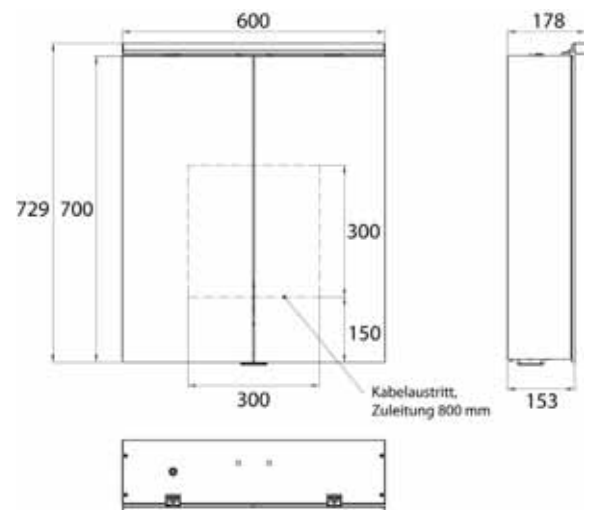

emco pure 2 Classic

PG

Spiegelkast Pure 2 Classic, LED, 600 mm, IP 20, 14 W, 2.700-6.500 K

opbouwmodel, 4 traploos instelbare planchetten, 1 deur, 2 stopcontacten, hoogte 729 mm, LED balk (LED- en wastafelverlichting onderzijde apart schakelbaar)

Cabinet a miroir illuminé Pure 2 Classic (LED), 600 mm, IP 20, 14 W, 2.700-6.500 K

Modèle apparent, 4 tablettes réglables en continu, 1 porte, 2 prises de courant, hauteur : 729 mm, avec éclairage LED à poser (éclairage du lavabo, éclairage de l'imposte pouvant être désactivé séparément)

aluminium
aluminium

9797 055 01

1.057,70 € 2

Spiegelkast Pure 2 Classic, LED, 600 mm, IP 20, 14 W, 2.700-6.500 K

opbouwmodel, 4 traploos instelbare planchetten, 2 deuren, 2 stopcontacten, hoogte 729 mm, LED balk (LED- en wastafelverlichting onderzijde apart schakelbaar)

Cabinet a miroir illuminé Pure 2 Classic (LED), 600 mm, IP 20, 14 W, 2.700-6.500 K

Modèle apparent, 4 tablettes réglables en continu, 2 portes, 2 prises de courant, hauteur : 729 mm, avec éclairage LED à poser (éclairage du lavabo, éclairage de l'imposte pouvant être désactivé séparément)

aluminium
aluminium

9797 055 02

1.115,10 € 2