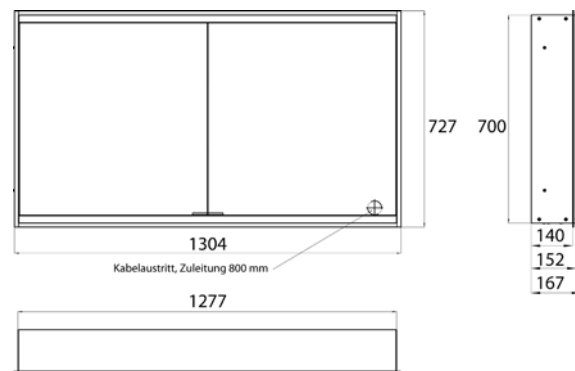

emco prime 2

PG

Spiegelkast prime 2, 1.300 mm, 2 deuren, **opbouwmodel**, IP20
zijpanelen glas, met verspiegelde of witte glazen achterwand, 2 traploos verstelbare glasplanchetten, 2 deuren, 2 stopcontacten, traploze lichtregeling (aan/uit, helderheid en lichtkleur) via drie tiptoetsen geïntegreerd in de glazen achterwand, hoogte: 700 mm, LED-verlichting

Cabinet a miroir illuminé prime 2, 1.300 mm, 2 portes, **Modèle mural**, IP 20
Paroi latérale miroir, avec panneau arrière en verre miroir ou en verre blanc, 2 tablettes réglables en continu, 2 portes, 2 Prises, commande de l'éclairage en continu (marche/arrêt, luminosité et température de la lumière) par trois capteurs tactiles intégrés dans la paroi arrière en verre, hauteur : 700 mm, éclairage LED

aluminium/spiegel	9497 062 47	2.660,80 €	2
aluminium/miroir			
aluminium/wit	9497 063 47	2.660,80 €	2
aluminium/blanc			
zwart/spiegel	9497 135 47	3.059,90 €	2
noir/miroir			

Spiegelkast prime 2, 1.300 mm, 2 deuren, **inbouwmodel**, IP20
met verspiegelde of witte glazen achterwand, 2 traploos verstelbare glasplanchetten, 2 deuren, 2 stopcontacten, traploze lichtregeling (aan/uit, helderheid en lichtkleur) via drie tiptoetsen geïntegreerd in de glazen achterwand, hoogte: 730 mm, LED-verlichting

Inbouw lichtspiegelkast - svp altijd met montageframe bestellen

Cabinet a miroir illuminé prime 2, 1.300 mm, 2 portes, **Modèle encastrable**, IP 20
avec panneau arrière en verre miroir ou en verre blanc, 2 tablettes réglables en continu, 2 portes, 2 Prises, commande de l'éclairage en continu (marche/arrêt, luminosité et température de la lumière) par trois capteurs tactiles intégrés dans la paroi arrière en verre, hauteur : 730 mm, éclairage LED