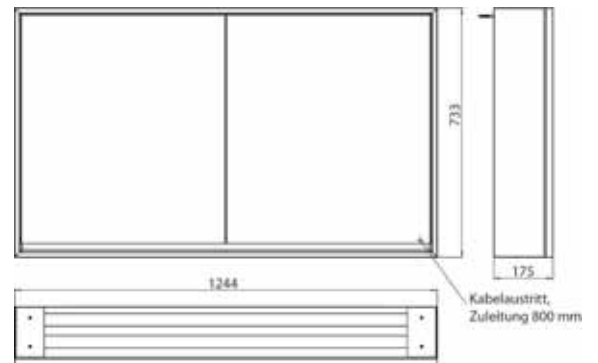

loft LED spiegelkast, 1.200 mm, 2 deuren, **inbouwmodel**, IP 20. rondom LED-verlichting, met verspiegelde of witte glazen achterwand, 2 traploos verstelbare glasplanchetten, 2 deuren, 2 stopcontacten, lichtregeling via 3 tiptoetsen bedienbaar vanaf de buitenkant (aan/uit, helderheid en lichtkleur koud/warm - traploos instelbaar), kabeluitgang naar buiten bij gesloten spiegeldeuren. Hoogte: 733 mm

Inbouw lichtspiegelkast - svp altijd met montageframe bestellen

Armoire de toilette à miroir lumineux lofts, 1 200 mm, 2 portes, **modèle encastrable**, IP 20. Éclairage LED sur le pourtour, avec panneau arrière en verre miroir ou en verre blanc, 2 tablettes réglables en continu, 2 portes, 2 prises, commande de l'éclairage via 3 panneaux de commande capacitifs tactiles pilotables de l'extérieur (marche/arrêt, luminosité et température de la lumière - froid/chaud - réglables en continu, passage de câble vers l'extérieur quand les portes à miroir sont fermées. Hauteur : 733 mm

Cabinet à miroir illuminé - encastrable, commandez avec le châssis de montage, svp.

aluminium/spiegel	9798 051 19	2.737,40 €	2
aluminium/miroir			
aluminium/wit	9798 061 19	2.737,40 €	2
aluminium/blanc			
zwart/spiegel	9798 133 19	3.148,00 €	2
noir/miroir			
Montageframe	9798 000 04	299,30 €	2
châssis de montage