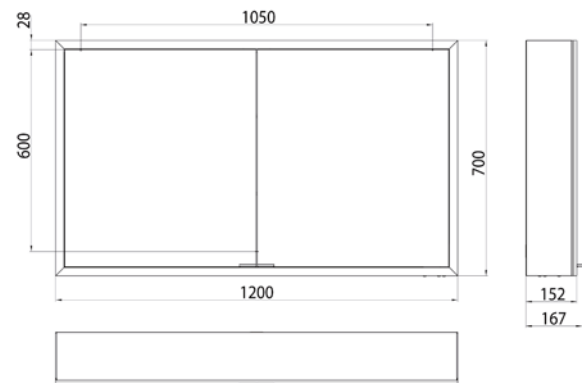

Spiegelkast prime, 1.200 mm, 2 deuren, **inbouwmodel**, IP20
met verspiegelde of witte glazen achterwand, 2 traploos verstelbare glasplanchetten, 2 deuren, 2 stopcontacten, traploze lichtregeling (aan/uit, helderheid en lichtkleur) via drie tiptoetsen geïntegreerd in de glazen achterwand, hoogte: 730 mm, LED-verlichting
Inbouw lichtspiegelkast - svp altijd met montageframe bestellen

Cabinet a miroir illuminé prime, 1.200 mm, 2 portes, **Modèle encastrable**, IP 20
avec panneau arrière en verre miroir ou en verre blanc, 2 tablettes réglables en continu, 2 portes, 2 Prises, commande de l'éclairage en continu (marche/arrêt, luminosité et température de la lumière) par trois capteurs tactiles intégrés dans la paroi arrière en verre, hauteur : 730 mm, éclairage LED

Cabinet à miroir illuminé - encastrable, commandez avec le châssis de montage, svp.

aluminium/spiegel	9497 062 94	2.607,70 €	2
aluminium/miroir			
aluminium/wit	9497 063 94	2.607,70 €	2
aluminium/blanc			
zwart/spiegel	9497 135 94	2.999,40 €	2
noir/miroir			
Montageframe	9497 000 13	299,30 €	2
châssis de montage