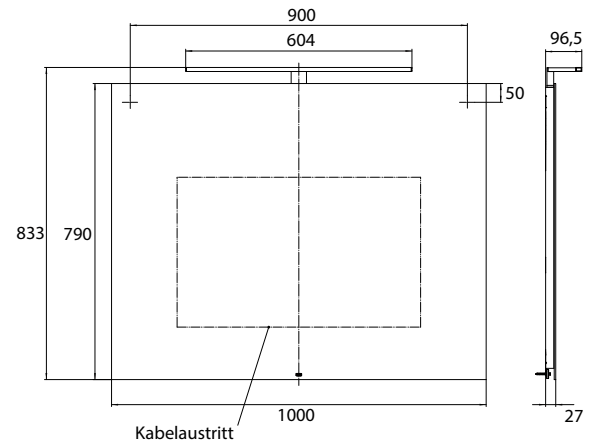

Mee spiegel, 1000 x 790 mm
LED verlichting (ca. 4.000 K),
aan/uit sensor, IP 44
Miroir lumineux - à éclairage LED mee,
1000 x 790 mm
env. 4.000 K, avec interrupteur à capteur
(marche/arrêt), IP 44

spiegel 4496 000 04 566,40 € 2
miroir