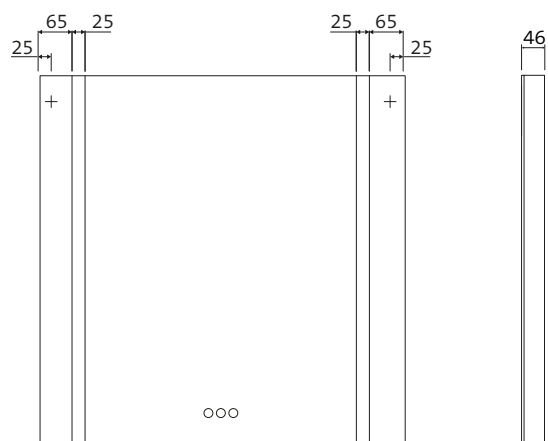

emco spiegel MI 500+

emco miroir lumineux MI 500+

Spiegel MI 500+ met LED-verlichting, doorlopende lichtuitsparingen links en rechts en touch bedieningspaneel.

Zijkanten van mat geanodiseerd aluminium. Indirecte wastafelverlichting aan de onderzijde. Lichtregeling via 3 touch bedieningstoetsen geïntegreerd in het spiegeloppervlak. Functies: In- en uitschakelen, lichtsterkte en lichtkleur (2.700 - 6.500 K) traploos of in drie stappen instelbaar. Spiegelverwarming en geheugenfunctie (de laatste lichtinstelling wordt opgeslagen).

OP MAAT GEMAAKT

Op aanvraag produceren wij spiegels op maat. Van min. 400 x 400 mm tot max. 2600 x 1800 mm (BxH), max. 3 m². Neem contact met ons op.

Miroir lumineux MI 500+ LED avec deux découpes lumineuses continues à gauche et à droite et panneau de commande tactile.

Panneau latéral en aluminium anodisé mat. Eclairage indirect du lavabo en dessous. Réglage progressif de la lumière par trois capteurs tactiles dans la surface du miroir avec les fonctions : allumage et extinction, luminosité et couleur de la lumière (2 700 à 6 500 K) réglables en trois étapes ou en continu. Feuille chauffante antibuée et fonction mémoire (le dernier réglage de la lumière est enregistré et rappelé).

FABRICATIONS SUR MESURE

Sur demande, nous fabriquons individuellement sur mesure. De min. 400 x 400 mm à max. 2.600 x 1.800 mm (l x h), max. 3 m². N'hésitez pas à nous contacter.