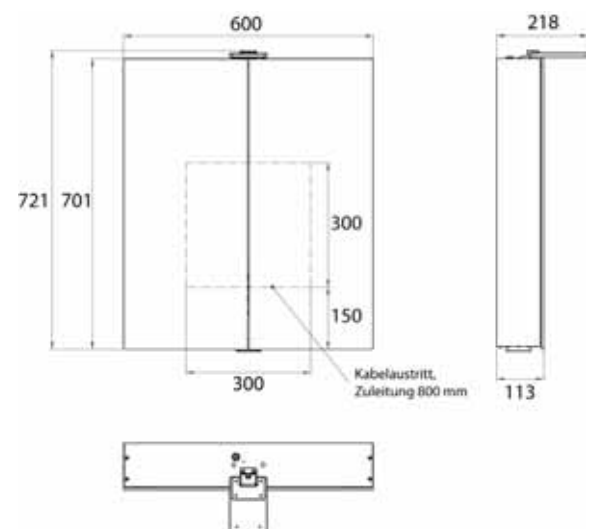

emco flat 2 Style

PG

Spiegelkast Flat 2 Style, LED, 600 mm, IP 20, 14 W, 2.700-6.500 K

opbouwmodel, 4 traploos instelbare planchetten, 1 deur, 2 stopcontacten, hoogte 721 mm, 1 LED spot (LED- en wastafelverlichting onderzijde apart schakelbaar)

Cabinet a miroir illuminé Flat 2 Style (LED), 600 mm, IP 20, 14 W, 2.700-6.500 K

modèle apparent, 4 tablettes réglables en continu, 1 porte, 2 prises de courant, hauteur : 721 mm, une lampe LED à poser (éclairage du lavabo, lucarne pouvant être éteinte séparément)

aluminium
aluminium

9797 063 01

1.134,20 € 2

Spiegelkast Flat 2 Style, LED, 600 mm, IP 20, 14 W, 2.700-6.500 K

opbouwmodel, 4 traploos instelbare planchetten, 2 deuren, 2 stopcontacten, hoogte 721 mm, 1 LED spot (LED- en wastafelverlichting onderzijde apart schakelbaar)

Cabinet a miroir illuminé Flat 2 Style (LED), 600 mm, IP 20, 14 W, 2.700-6.500 K

modèle apparent, 4 tablettes réglables en continu, 2 portes, 2 prises de courant, hauteur : 721 mm, une lampe LED à poser (éclairage du lavabo, lucarne pouvant être éteinte séparément)

aluminium
aluminium

9797 063 02

1.191,40 € 2