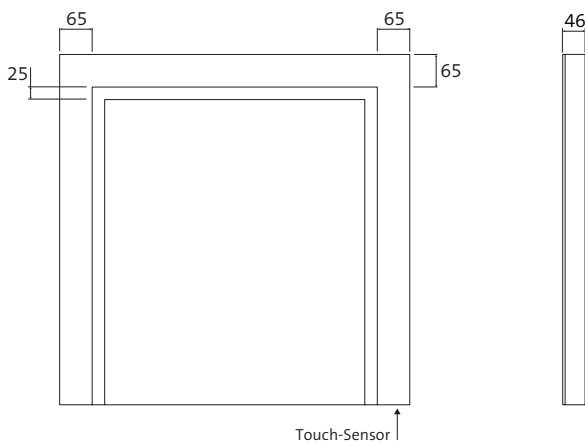

FABRICATIONS SUR MESURE

Sur demande, nous fabriquons individuellement sur mesure.

De min. 400 x 400 mm à max. 2.600 x 1.800 mm (l x h), max. 3 m². N'hésitez pas à nous contacter.