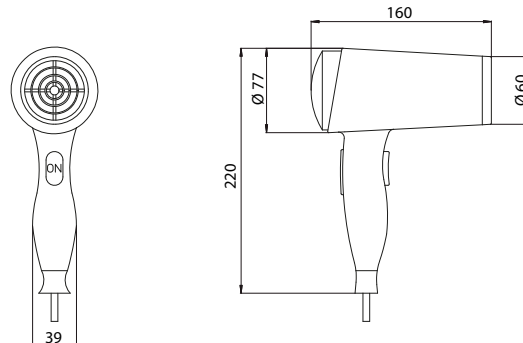

emco universeel artikel

emco articles universels

PG

	<p>Deurplaat „dames en heren“ Pictogramme „dames et hommes“</p>	<p>chromo chromé</p>	<p>3576 000 00</p>	<p>39,20 €</p>	<p>1</p>	
	<p>Deurplaat „heren“ Pictogramme „Hommes“</p>	<p>chromo chromé</p>	<p>3576 000 01</p>	<p>39,20 €</p>	<p>1</p>	
	<p>Deurplaat „dames“ Pictogramme „dames“</p>	<p>chromo chromé</p>	<p>3576 000 02</p>	<p>39,20 €</p>	<p>1</p>	
	<p>Deurplaat „mindervaliden“ Pictogramme „Personnes à mobilité réduite“</p>	<p>chromo chromé</p>	<p>3576 000 03</p>	<p>39,20 €</p>	<p>1</p>	