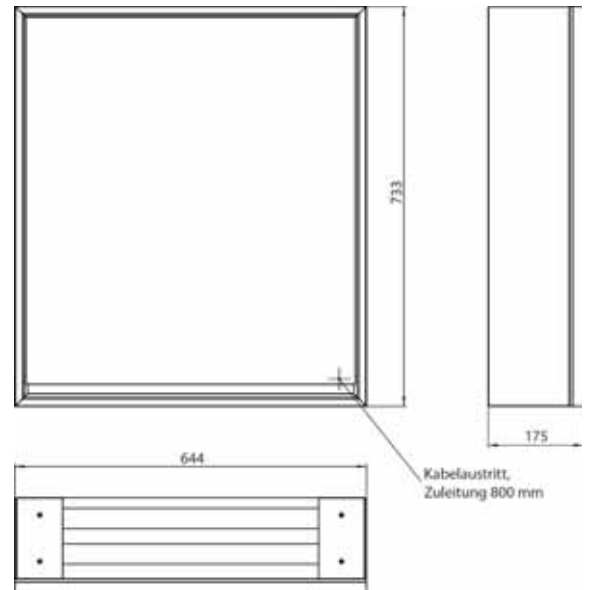

loft LED spiegelkast, 600 mm, 1 deur, **opbouwmodel**, spiegel zijpanelen, IP 20. rondom LED-verlichting, met verspiegelde of witte glazen achterwand, 2 traploos verstelbare glasplanchetten, 1 deur (rechts scharnierend), 1 stopcontact, lichtregeling via 3 tiptoetsen bedienbaar vanaf de buitenkant (aan/uit, helderheid en lichtkleur koud/warm - traploos verstelbaar), kabeluitgang naar buiten bij gesloten spiegeldeuren. Hoogte: 733 mm

Armoire de toilette à miroir lumineux loft, 600 mm, 1 porte, **modèle en saillie** avec parois latérales à miroir, IP 20. Éclairage LED sur le pourtour, avec panneau arrière en verre miroir ou en verre blanc, 2 tablettes réglables en continu, 1 porte (ouverture de porte à droite), 1 prise, commande de l'éclairage via 3 panneaux de commande capacitifs tactiles pilotables de l'extérieur (marche/arrêt, luminosité et température de la lumière - froid/chaud - réglables en continu, passage de câble vers l'extérieur quand les portes à miroir sont fermées. Hauteur : 733 mm

aluminium/spiegel	9798 051 02	2.020,60 €	2
aluminium/miroir			
aluminium/wit	9798 061 02	2.020,60 €	2
aluminium/blanc			
zwart/spiegel	9798 133 02	2.323,70 €	2
noir/miroir