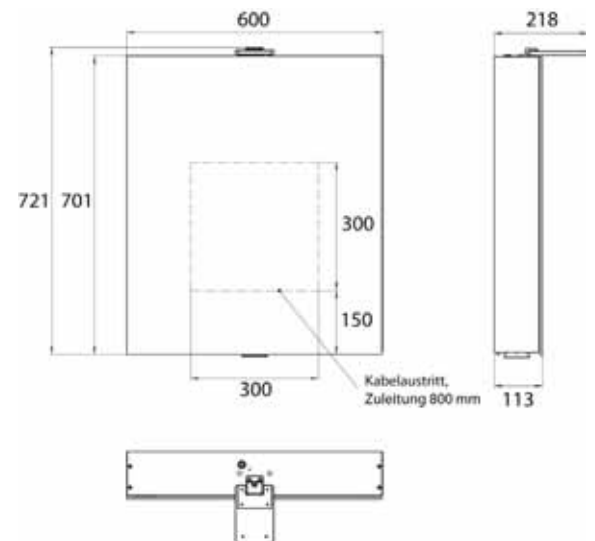

Spiegelkast Flat 2 Style, LED, 600 mm, IP 20, 14 W, 2.700-6.500 K

opbouwmodel, 4 traploos instelbare planchetten, 2 deuren, 2 stopcontacten, hoogte 721 mm, 1 LED spot (LED- en wastafelverlichting onderzijde apart schakelbaar)

Cabinet a miroir illuminé Flat 2 Style (LED), 600 mm, IP 20, 14 W, 2.700-6.500 K

modèle apparent, 4 tablettes réglables en continu, 2 portes, 2 prises de courant, hauteur : 721 mm, une lampe LED à poser (éclairage du lavabo, lucarne pouvant être éteinte séparément)

aluminium
aluminium

9797 063 02

1.191,40 € 2