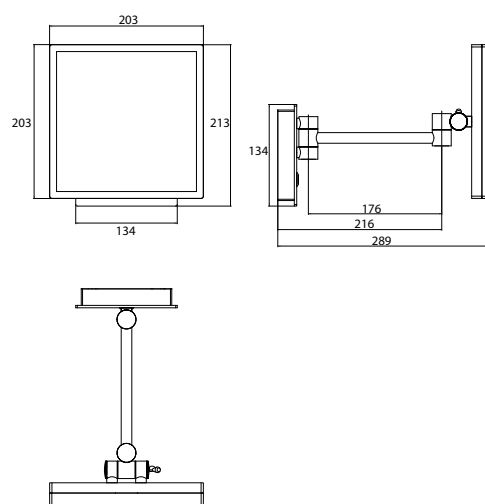

Scheerspiegel
3-voudig, vierkant, 203x203 mm. LED verlichting, wandmodel, 1-armig, spiraal-snoer en stekker, verlichte tiptoets, aan/uit, lichtkleur in 2 standen instelbaar, IP 44.

Miroir pour rasage et maquillage avec éclairage LED
Avec capteur tactile (marche/arrêt, changement de couleur) et câble spiralé, bras simple, carré, 203 x 203 mm, grossissement: x3, IP 44

chrom
chromé

1094 060 10

279,00 € 2