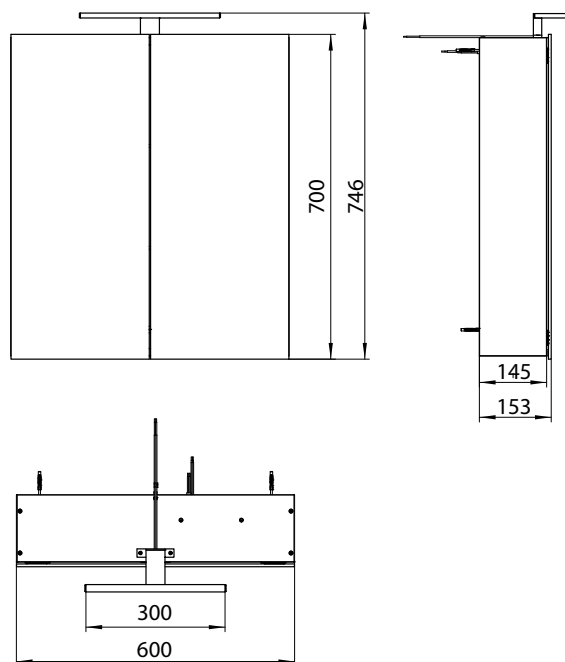

LED-Spiegelkast mee, 600 mm, IP 44, 4.000 K
Opbouwmodel, 2 in hoogte verstelbare glazen planchetten, 2 deuren, 1 stopcontact, 1 schakelaar, hoogte 746 mm, 300 mm, LED-lamp
Cabinet a miroir illuminé mee (LED), 600 mm, IP 44, 4.000 K
version murale, 2 tablettes ajustables, 2 portes, 1 prise, 1 interrupteur, hauteur: 746 mm, 300 mm LED-Applique

aluminium 9498 050 50 754,20 € 2
aluminium