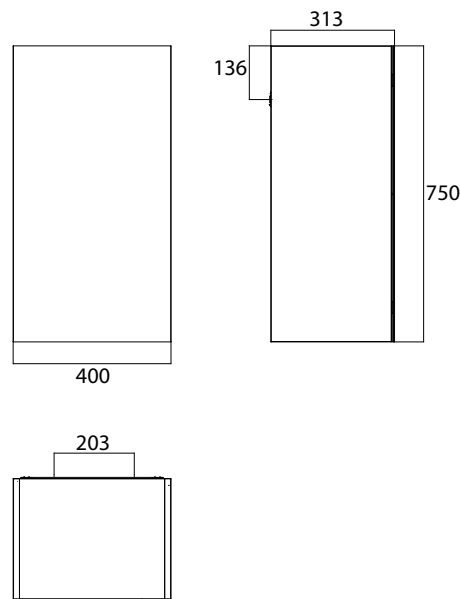

emco badkamermeubels **evo**

emco meubles de salle de bains **evo**

PG

Half-hoge kast, 750 mm, met dubbelzijdige spiegeldeur
Korpus van 16 mm MDF, hoogglans of mat, zwart of wit. Aan beide zijden gespiegelde glazen deur (gelaagd glas) met tip-on beslag. 2 Glazen schappen. 1 LED-binnenverlichting met deurcontactschakelaar. Kasthanger met veiligheidssluiting

Armoire semi-haute, 750 mm, avec porte en miroir

Corps en panneaux MDF 16 mm laqués, noir ou blanc brillant ou mat. Porte en verre réfléchissant sur les deux côtés (verre feuilleté) avec raccord basculant. 2 Etagère en verre. 1 Lumière intérieure LED avec interrupteur de contact de porte. Cintre avec loquet de sécurité.

wit hoogglans/spiegel	9579 504 03	1.520,40 €	2
blanc haute brillance/miroir			
zwart hoogglans/spiegel	9579 509 03	1.520,40 €	2
noir haute brillance/miroir