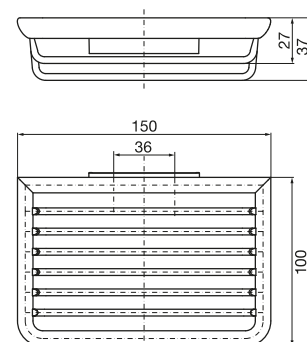

emco Korven

emco corbeilles porte-savon

					PG
	Korf, met verdekte wandbevestiging met uitneembaar kunststof inzetstuk Corbeille porte-éponge, fixation murale masquée avec pièce d'insertion en synthétique amovible	chrom/wit chromé/blanc chrom/zwart chromé/noir zwart/zwart noir/noir	0545 001 02 0545 005 02 0545 133 02	116,10 € 116,10 € 134,80 €	1 1 1
	Korf, met verdekte wandbevestiging met uitneembaar kunststof inzetstuk Corbeille porte-éponge d'angle, fixation murale masquée avec pièce d'insertion en synthétique amovible	chrom/wit chromé/blanc chrom/zwart chromé/noir zwart/zwart noir/noir	0545 001 03 0545 005 03 0545 133 03	116,10 € 116,10 € 134,80 €	1 1 1
	Hoekkorf met verdekte wandbevestiging afneembaar Corbeille porte-savon d'angle avec fixation murale masquée détachable	chrom chromé	3545 001 00	60,00 €	1
	Korf met verdekte wandbevestiging afneembaar Corbeille porte-savon avec fixation murale masquée détachable	chrom chromé	3545 001 01	52,80 €	1