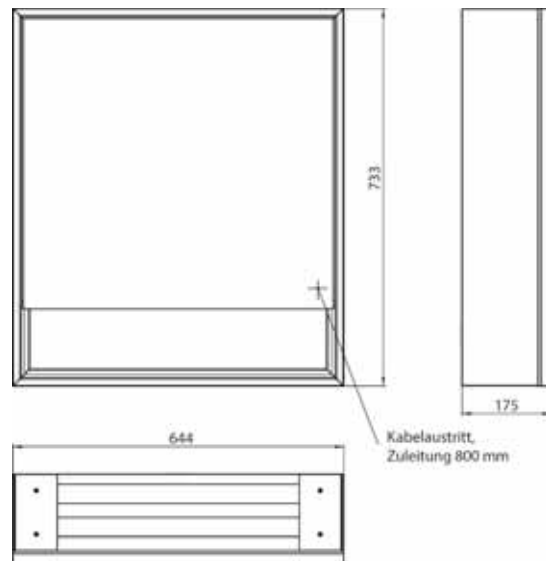

loft LED spiegelkast met ondervak, 600 mm, 1 deur, **opbouwmodel**, spiegel zijpanelen, IP 20. Rondom LED-verlichting, met verspiegelde of witte glazen achterwand, 2 traploos verstelbare glasplanchetten, 1 deur (rechts scharnierend), 1 stopcontact, lichtregeling via 3 tiptoesten bedienbaar vanaf de buitenkant (aan/uit, helderheid en lichtkleur koud/warm - traploos verstelbaar), kabeluitgang naar buiten bij gesloten spiegeldeuren. Open onderste opbergvak (hoogte: 122 mm) over de gehele breedte met spiegel achterwand. Hoogte: 733 mm

Armoire de toilette à miroir lumineux loft avec compartiment bas, 600 mm, 1 porte, **modèle en saillie** avec parois latérales à miroir, IP 20. Éclairage LED sur le pourtour, avec panneau arrière en verre miroir ou en verre blanc, 2 tablettes réglables en continu, 1 porte (ouverture de porte à droite), 1 prise, commande de l'éclairage via 3 panneaux de commande capacitifs tactiles pilotables de l'extérieur (marche/arrêt, luminosité et température de la lumière - froid/chaud - réglables en continu, passage de câble vers l'extérieur quand les portes à miroir sont fermées. Compartiment bas ouvert (hauteur : 122 mm) sur toute la largeur avec paroi arrière en miroir. Hauteur : 733 mm

aluminium/spiegel	9798 052 02	2.020,60 €	2
aluminium/miroir			
aluminium/wit	9798 062 02	2.020,60 €	2
aluminium/blanc			
zwart/spiegel	9798 135 02	2.323,70 €	2
noir/miroir