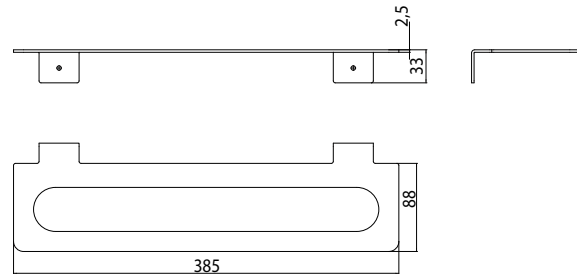

emco wastafels **evo 450 mm**

emco lavabo **evo 450 mm**

PG

Handdoekhouder voor wastafelmeubel
(montage links of rechts)
Porte-serviette pour lavabo de vestiaire
(pour montage à gauche ou à droite)

chrom
chromé

9582 001 38

194,60 € 2