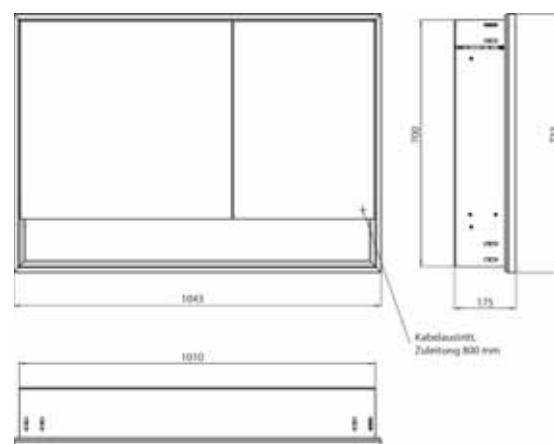

emco loft met ondervak

emco loft avec compartiment bas

PG

loft LED spiegelkast met ondervak, 1.000 mm, 2 deuren, **opbouwmodel**, spiegel zijpanelen, IP 20. Rondom LED-verlichting, met verspiegelde of witte glazen achterwand, 2 traploos verstelbare glasplanchetten, 2 deuren (brede deur aan de linkerkant), 2 stopcontacten, lichtregeling via 3 tiptoetsen bedienbaar vanaf de buitenkant (aan/uit, lichtsterkte en lichtkleur koud/warm - traploos instelbaar), kabeluitgang naar buiten bij gesloten spiegeldeuren. Open onderste opbergvak (hoogte: 122 mm) over de gehele breedte met spiegel achterwand. Hoogte: 733 mm

Armoire de toilette à miroir lumineux loft avec compartiment bas, 1 000 mm, 2 portes, **modèle en saillie** avec parois latérales à miroir, IP 20. Éclairage LED sur le pourtour, avec panneau arrière en verre miroir ou en verre blanc, 2 tablettes réglables en continu, 2 portes (grande porte à gauche), 2 prises, commande de l'éclairage via 3 panneaux de commande capacitifs tactiles pilotables de l'extérieur (marche/arrêt, luminosité et température de la lumière - froid/chaud - réglables en continu, passage de câble vers l'extérieur quand les portes à miroir sont fermées. Compartiment bas ouvert (hauteur : 122 mm) sur toute la largeur avec paroi arrière en miroir. Hauteur : 733 mm

aluminium/spiegel	9798 052 16	2.511,10 €	2
aluminium/miroir			
aluminium/wit	9798 062 16	2.511,10 €	2
aluminium/blanc			
zwart/spiegel	9798 135 16	2.887,80 €	2
noir/miroir