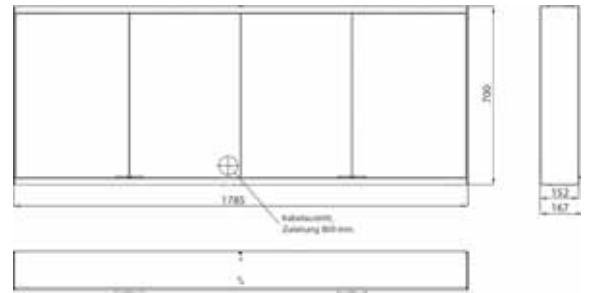

emco prime 2

PG

Spiegelkast prime 2, 1.800 mm, 4 deuren, **opbouwmodel**, IP20
zijpanelen glas, met verspiegelde of witte glazen achterwand, 4 traploos verstelbare glasplanchetten, 4 deuren, 2 stopcontacten, traploze lichtregeling (aan/uit, helderheid en lichtkleur) via drie tiptoetsen geïntegreerd in de glazen achterwand, hoogte: 700 mm, LED-verlichting

Cabinet a miroir illuminé prime 2, 1.800 mm, 4 portes, **Modèle mural**, IP 20
Paroi latérale miroir, avec panneau arrière en verre miroir ou en verre blanc, 4 tablettes réglables en continu, 4 portes, 2 Prises, commande de l'éclairage en continu (marche/arrêt, luminosité et température de la lumière) par trois capteurs tactiles intégrés dans la paroi arrière en verre, hauteur : 700 mm, éclairage LED

aluminium/spiegel	9497 062 64	3.332,70 €	2
aluminium/miroir			
aluminium/wit	9497 063 64	3.332,70 €	2
aluminium/blanc			
zwart/spiegel	9497 135 64	3.832,60 €	2
noir/miroir			

Spiegelkast prime 2, 1.800 mm, 4 deuren, **inbouwmodel**, IP20
met verspiegelde of witte glazen achterwand, 4 traploos verstelbare glasplanchetten, 4 deuren, 2 stopcontacten, traploze lichtregeling (aan/uit, helderheid en lichtkleur) via drie tiptoetsen geïntegreerd in de glazen achterwand, hoogte: 730 mm, LED-verlichting
Inbouw lichtspiegelkast - svp altijd met montageframe bestellen

Cabinet a miroir illuminé prime 2, 1.800 mm, 4 portes, **Modèle encastrable**, IP 20
avec panneau arrière en verre miroir ou en verre blanc, 4 tablettes réglables en continu, 4 portes, 2 Prises, commande de l'éclairage en continu (marche/arrêt, luminosité et température de la lumière) par trois capteurs tactiles intégrés dans la paroi arrière en verre, hauteur : 730 mm, éclairage LED

Cabinet à miroir illuminé - encastrable, commandez avec le châssis de montage, svp.

aluminium/spiegel	9497 062 65	3.305,00 €	2
aluminium/miroir			
aluminium/wit	9497 063 65	3.305,00 €	2
aluminium/blanc			
zwart/spiegel	9497 135 65	3.800,80 €	2
noir/miroir			
Montageframe	9497 000 34	355,00 €	2
châssis de montage