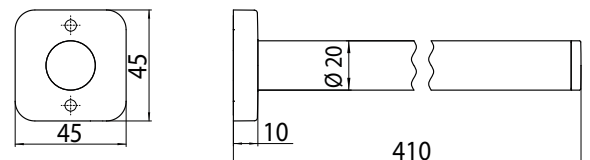

emco trend

PG

	Handdoekhouder, 310 mm, 1-armig, vaste uitvoering Porte-serviettes, 310 mm, execution fixe	chrom chromé	0250 001 32	92,10 € 1
	Handdoekhouder, 410 mm, 1-armig, vaste uitvoering Porte-serviettes, 410 mm, execution fixe	chrom chromé	0250 001 42	97,90 € 1
	Handdoekhouder, 1-armig, vaste uitvoering 310 mm Porte-serviettes, execution fixe 310 mm	chrom chromé	0250 001 31	82,40 € 1
	Handdoekhouder, 1-armig, vaste uitvoering 410 mm Porte-serviettes, execution fixe 410 mm	chrom chromé	0250 001 41	97,90 € 1