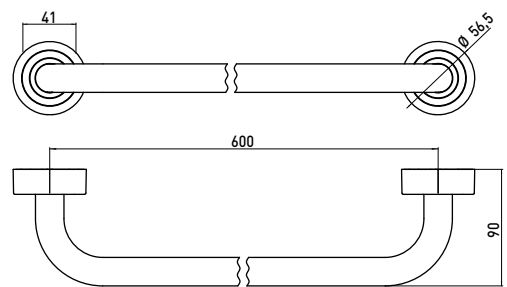

Handdoekhouder, 410 mm, draaibaar Porte-serviettes, 410 mm pivotant	chrom chromé	0750 001 41	46,70 € 1
	Handdoekkring, draaibaar Anneau porte-serviettes, pivotant	chrom chromé	0755 001 00	34,60 € 1
	Handdoekhouder 600 mm Porte-serviettes de bain 600 mm	chrom chromé	0760 001 60	53,10 € 1
	Handdoekhouder, 800 mm Porte-serviettes de bain, 800 mm	chrom chromé	0760 001 80	60,30 € 1