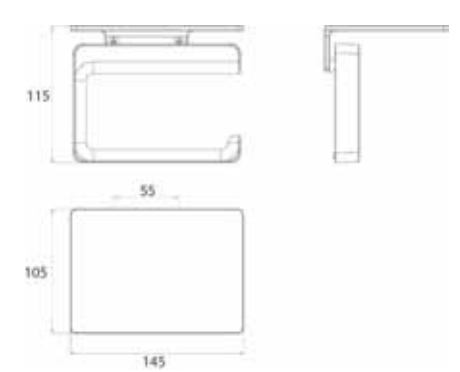

Materiaal

Stijlelementen van zinkdruk, gegalvaniseerd.
Glasdelen van kristalglas gesatineerd, kunststofdelen.

Matériau

Élément en zamac galvanisé, verre cristal satiné, élément ABS-synthétique

	<p>Toiletrolhouder zonder klep Porte-papier sans couvercle</p>	<p>chrom chromé</p>	<p>0200 001 04</p>	<p>106,40 € 1</p>
	<p>Planchet voor toiletrolhouderTrend 0200 001 04, Art 1600 001 01, Flow 2700 001 00 enLoft 0500 001 02 Tablette pour distributeur de papier toilette, Trend 0200 001 04, Art 1600 001 01, Flow 2700 001 00 ou Loft 0500 001 02</p>	<p>chrom chromé zwart noir</p>	<p>0200 001 05 0200 133 05</p>	<p>62,40 € 1 72,00 € 1</p>
	<p>Toiletrolhouder met planchet Porte-papier avec tablette</p>	<p>chrom chromé</p>	<p>0298 001 04</p>	<p>168,70 € 1</p>
	<p>Toiletrolhouder met klep Porte-papier avec couvercle</p>	<p>chrom chromé</p>	<p>0200 001 00</p>	<p>118,30 € 1</p>