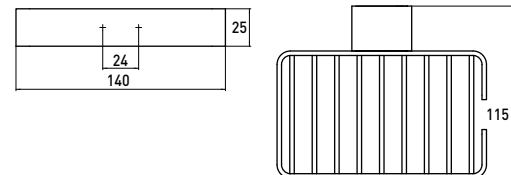

PG
	Hygienebox Navulverpakking, 25 st. (355300001) Box pour sachet hygienique Emballage de recharge, 25 pce. (355300001)	chrom chromé zwart noir	3553 001 01 0553 133 00 3553 000 01	32,40 € 63,50 € 4,50 €	1 1 1
	Korf Corbeille porte-savon	chrom chromé	0545 001 00	107,90 €	1
	Korf Corbeille porte-éponge	chrom chromé	0545 001 01	163,20 €	1
	Korf, met verdekte wandbevestiging met uitneembaar kunststof inzetstuk Corbeille porte-éponge, fixation murale masquée avec pièce d'insertion en synthétique amovible	chrom/wit chromé/blanc chrom/zwart chromé/noir zwart/zwart noir/noir	0545 001 02 0545 005 02 0545 133 02	116,10 € 116,10 € 134,80 €	1 1 1