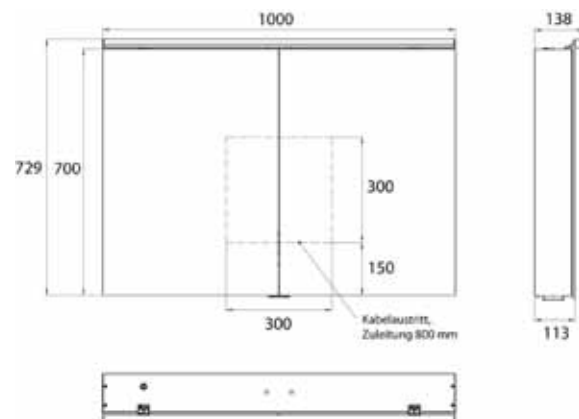

emco flat 2 Classic

PG

Spiegelkast Flat 2 Classic, LED, 800 mm, IP 20, 18 W, 2.700-6.500 K

opbouwmodel, 4 traploos instelbare planchetten, 2 deuren, 2 stopcontacten, hoogte 729 mm, LED balk (LED- en wastafelverlichting onderzijde apart schakelbaar)

Cabinet a miroir illuminé Flat 2 Classic (LED), 800 mm, IP 20, 18 W, 2.700-6.500 K

Modèle apparent, 4 tablettes réglables en continu, 2 portes, 2 prises de courant, hauteur : 729 mm, avec éclairage LED à poser (éclairage du lavabo, éclairage de l'imposte pouvant être désactivé séparément)

aluminium 9797 065 03 1.129,40 € 2
aluminium

Spiegelkast Flat 2 Classic, LED, 1000 mm, IP 20, 22 W, 2.700-6.500 K

opbouwmodel, 4 traploos instelbare planchetten, 2 deuren, 2 stopcontacten, hoogte 729 mm, LED balk (LED- en wastafelverlichting onderzijde apart schakelbaar)

Cabinet a miroir illuminé Flat 2 Classic (LED), 1000 mm, IP 20, 22 W, 2.700-6.500 K

Modèle apparent, 4 tablettes réglables en continu, 2 portes, 2 prises de courant, hauteur : 729 mm, avec éclairage LED à poser (éclairage du lavabo, éclairage de l'imposte pouvant être désactivé séparément)

aluminium 9797 065 04 1.272,00 € 2
aluminium