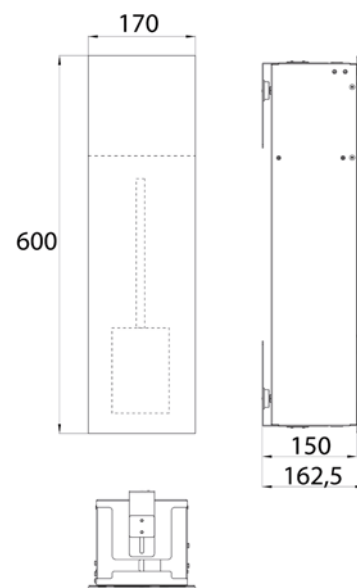

alpin wit (hoogglans)	9755 274 08	688,90 €	2
alpine-blanc (haute brillant)			
zwart (hoogglans)	9755 275 08	688,90 €	2
noir (haute brillance)			
alpin wit (mat)	9755 284 08	688,90 €	2
alpine-blanc (matte)			
mat zwart	9755 285 08	688,90 €	2
noir mat			