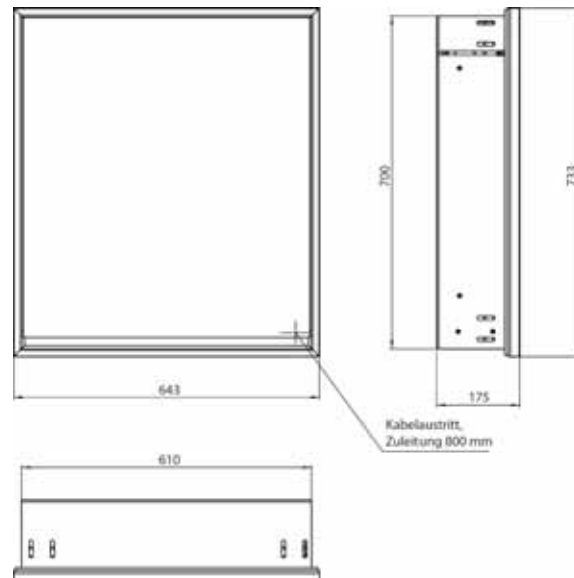

loft LED spiegelkast, 600 mm, 1 deur, **inbouwmodel**, IP 20. Rondom LED-verlichting, met verspiegelde of witte glazen achterwand, 2 traploos verstelbare glasplanchetten, 1 deur (links scharnierend), 1 stopcontact, lichtregeling via 3 tiptoesten bedienbaar vanaf de buitenkant (aan/uit, helderheid en lichtkleur koud/warm - traploos verstelbaar), kabeluitgang naar buiten bij gesloten spiegeldeuren. Hoogte: 733 mm
Inbouw lichtspiegelkast - svp altijd met montageframe bestellen

Armoire de toilette à miroir lumineux lofts, 600 mm, 1 porte, **modèle encastrable**, IP 20. Éclairage LED sur le pourtour, avec panneau arrière en verre miroir ou en verre blanc, 2 tablettes réglables en continu, 1 porte (ouverture de porte à gauche), 1 prise, commande de l'éclairage via 3 panneaux de commande capacitifs tactiles pilotables de l'extérieur (marche/arrêt, luminosité et température de la lumière - froid/chaud - réglables en continu, passage de câble vers l'extérieur quand les portes à miroir sont fermées.
Hauteur : 733 mm
Cabinet à miroir illuminé - encastrable, commandez avec le chassis de montage, svp.

aluminium/spiegel	9798 051 01	1.976,80 €	2
aluminium/miroir			
aluminium/wit	9798 061 01	1.976,80 €	2
aluminium/blanc			
zwart/spiegel	9798 133 01	2.273,30 €	2
noir/miroir			
Montageframe	9798 000 01	221,60 €	2
châssis de montage