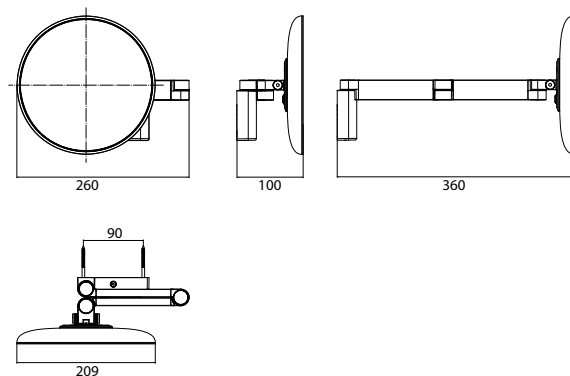

emco scheerspiegel evo

emco miroir pour maquillag evo

PG

Scheerspiegel, rond, Ø 209 mm, LED verlichting, 2-armig, wandmodel
2 lichtschakelaars, lichtsterkte en lichtkleur koud/warm (2.700 - 6.500 K) traploos instelbaar.
Miroir de rasage et de maquillage LED, rond, modèle mural, bras à double articulation avec fixation murale
2 bouton poussoir, Luminosité et la couleur de lumière chaude/froide (2.700 - 6.500 K) gradable).

chrom, vergr.: 5-voudig chromé, concave-coëff.: 5	1095 060 30	556,20 €	2
chrom, vergr.: 3-voudig chromé, concave-coëff.: 3	1095 060 31	556,20 €	2
zwart, vergr.: 5-voudig noir, concave-coëff.: 5	1095 133 30	640,90 €	2
zwart, vergr.: 3-voudig noir, concave-coëff.: 3	1095 133 31	640,90 €	2

Scheerspiegel, rond, Ø 209 mm, LED-verlichting, 2-armig, met spiraalsnoer en stekker, wandmodel
2 lichtschakelaars, lichtsterkte en lichtkleur koud/warm (2.700 - 6.500 K) traploos instelbaar.
Miroir de rasage et de maquillage LED, rond, modèle mural, bras à double articulation avec câble spiralé et fiche
2 bouton poussoir, Luminosité et la couleur de lumière chaude/froide (2.700 - 6.500 K) gradable).

chrom, vergr.: 5-voudig chromé, concave-coëff.: 5	1095 060 40	595,50 €	2
chrom, vergr.: 3-voudig chromé, concave-coëff.: 3	1095 060 41	595,50 €	2
zwart, vergr.: 5-voudig noir, concave-coëff.: 5	1095 133 40	688,50 €	2
zwart, vergr.: 3-voudig noir, concave-coëff.: 3	1095 133 41	688,50 €	2