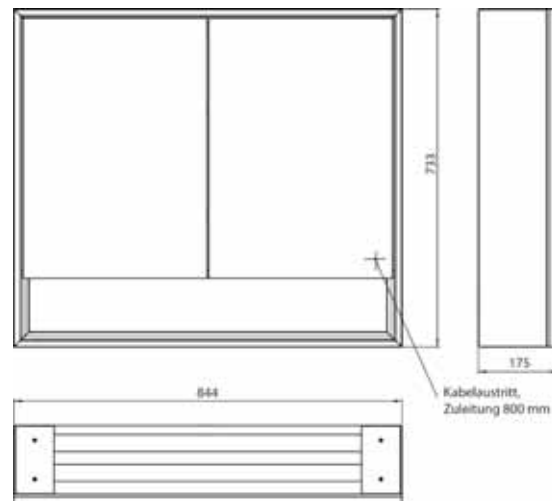

emco loft met ondervak

emco loft avec compartiment bas

PG

loft LED spiegelkast met ondervak, 800 mm, 2 deuren, **opbouwmodel**, spiegel zijpanelen, IP 20. Rondom LED-verlichting, met verspiegelde of witte glazen achterwand, 2 traploos verstelbare glasplanchetten, 2 deuren, 1 stopcontact, lichtregeling via 3 tiptoetsen bedienbaar vanaf de buitenkant (aan/uit, helderheid en lichtkleur koud/warm - traploos instelbaar), kabeluitgang naar buiten bij gesloten spiegeldeuren. Open onderste opbergvak (hoogte: 122 mm) over de gehele breedte met spiegel achterwand. Hoogte: 733 mm

Armoire de toilette à miroir lumineux loft avec compartiment bas, 800 mm, 2 portes, **modèle en saillie** avec parois latérales à miroir, IP 20. Éclairage LED sur le pourtour, avec panneau arrière en verre miroir ou en verre blanc, 2 tablettes réglables en continu, 2 portes, 1 prise, commande de l'éclairage via 3 panneaux de commande capacitifs tactiles pilotables de l'extérieur (marche/arrêt, luminosité et température de la lumière - froid/chaud - réglables en continu, passage de câble vers l'extérieur quand les portes à miroir sont fermées. Compartiment bas ouvert (hauteur : 122 mm) sur toute la largeur avec paroi arrière en miroir. Hauteur : 733 mm

aluminium/spiegel	9798 052 06	2.364,70 €	2
aluminium/miroir			
aluminium/wit	9798 062 06	2.364,70 €	2
aluminium/blanc			
zwart/spiegel	9798 135 06	2.719,40 €	2
noir/miroir