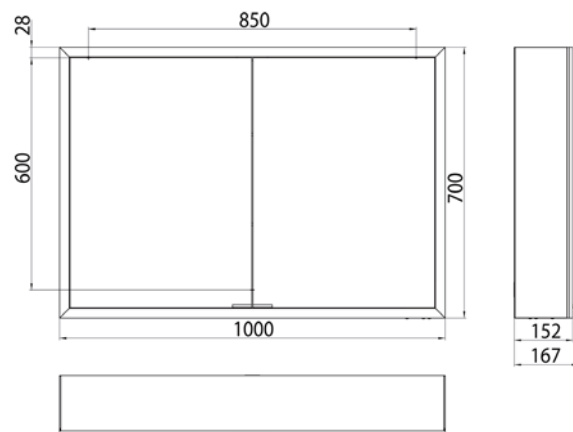

Spiegelkast prime, 1.000 mm, 2 deuren, **inbouwmodel**, IP20
met verspiegelde of witte glazen achterwand, 2 traploos verstelbare glasplanchetten, 2 deuren, 2 stopcontacten, traploze lichtregeling (aan/uit, helderheid en lichtkleur) via drie tiptoetsen geïntegreerd in de glazen achterwand, hoogte: 730 mm, LED-verlichting

Inbouw lichtspiegelkast - svp altijd met montageframe bestellen

Cabinet a miroir illuminé prime, 1.000 mm, 2 portes, **Modèle encastrable**, IP 20
avec panneau arrière en verre miroir ou en verre blanc, 2 tablettes réglables en continu, 2 portes, 2 Prises, commande de l'éclairage en continu (marche/arrêt, luminosité et température de la lumière) par trois capteurs tactiles intégrés dans la paroi arrière en verre, hauteur : 730 mm, éclairage LED

Cabinet à miroir illuminé - encastrable, commandez avec le châssis de montage, svp.

aluminium/spiegel	9497 062 93	2.363,70 €	2
aluminium/miroir			
aluminium/wit	9497 063 93	2.363,70 €	2
aluminium/blanc			
zwart/spiegel	9497 135 93	2.719,00 €	2
noir/miroir			
Montageframe	9497 000 12	291,40 €	2
châssis de montage