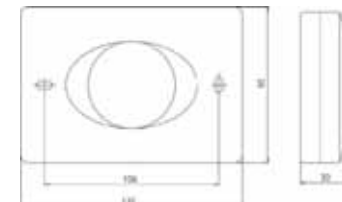

PG
	Hygienebox Navulverpakking, 25 st. (355300001) Box pour sachet hygienique Emballage de recharge, 25 pce. (355300001)	chrom chromé zwart noir	3553 001 01 0553 133 00 3553 000 01	32,40 € 63,50 € 4,50 €	1 1 1
	Korf Corbeille porte-savon	chrom chromé	0545 001 00	107,90 €	1
	Korf Corbeille porte-éponge	chrom chromé	0545 001 01	163,20 €	1
	Korf, met verdekte wandbevestiging met uitneembaar kunststof inzetstuk Corbeille porte-éponge, fixation murale masquée avec pièce d'insertion en synthétique amovible	chrom/wit chromé/blanc chrom/zwart chromé/noir zwart/zwart noir/noir	0545 001 02 0545 005 02 0545 133 02	116,10 € 116,10 € 134,80 €	1 1 1