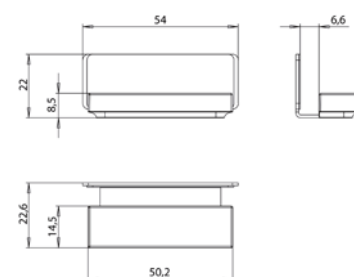

2 handgrepen (paar), 1x met, 1x zonder logo
2 poignées (paire), 1x avec, 1x sans logo

chrom 9497 001 91 28,00 € S
chromé
zwart 9497 133 91 35,00 € S
noir