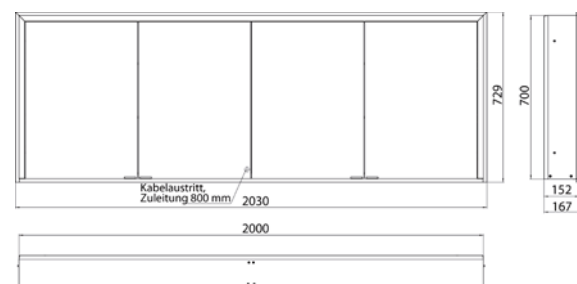

emco prime 3

PG

Spiegelkast prime 3, 2.000 mm, 4 deuren, **opbouwmodel**, IP20

zijpanelen glas, met verspiegelde of witte glazen achterwand, 4 traploos verstelbare glasplanchetten, 4 deuren, 2 stopcontacten, traploze lichtregeling (aan/uit, helderheid en lichtkleur) via drie tiptoetsen geïntegreerd in de glazen achterwand, hoogte: 700 mm, LED-verlichting

Cabinet a miroir illuminé prime 3, 2.000 mm, 4 portes, **Modèle mural**, IP 20
Paroi latérale miroir, avec panneau arrière en verre miroir ou en verre blanc, 4 tablettes réglables en continu, 4 portes, 2 Prises, commande de l'éclairage en continu (marche/arrêt, luminosité et température de la lumière) par trois capteurs tactiles intégrés dans la paroi arrière en verre, hauteur : 700 mm, éclairage LED

aluminium/spiegel	9497 072 10	3.490,00 €	2
aluminium/miroir			
aluminium/wit	9497 073 10	3.490,00 €	2
aluminium/blanc			
zwart/spiegel	9497 143 10	4.024,00 €	2
noir/miroir			

Spiegelkast prime 3, 2.000 mm, 4 deuren, **inbouwmodel**, IP20

met verspiegelde of witte glazen achterwand, 4 traploos verstelbare glasplanchetten, 4 deuren, 2 stopcontacten, traploze lichtregeling (aan/uit, helderheid en lichtkleur) via drie tiptoetsen geïntegreerd in de glazen achterwand, hoogte: 730 mm, LED-verlichting

Inbouw lichtspiegelkast - svp altijd met montageframe bestellen

Cabinet a miroir illuminé prime 3, 2.000 mm, 4 portes, **Modèle encastrable**, IP 20
avec panneau arrière en verre miroir ou en verre blanc, 4 tablettes réglables en continu, 4 portes, 2 Prises, commande de l'éclairage en continu (marche/arrêt, luminosité et température de la lumière) par trois capteurs tactiles intégrés dans la paroi arrière en verre, hauteur : 730 mm, éclairage LED