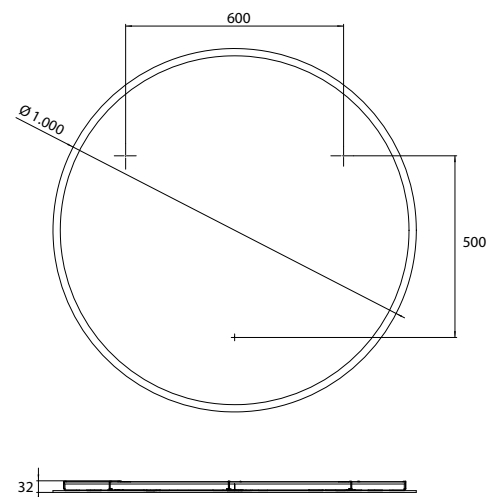

Pure+ spiegel, Ø 1.000 mm,
met spiegelverwarming
Spiegel met indirecte LED verlichting,
gematteerde rand, zonder schakelaar,
4.000 K, IP 20.

Miroir lumineux - à éclairage LED pure +,
Ø 1.000 mm, avec miroir chauffée
avec matage intégral de la surface du
miroir et contrôle de la pièce

spiegel 4411 210 10 998,60 € 2
miroir