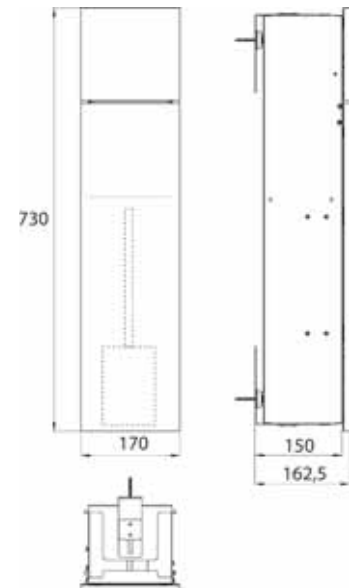

Toiletmodule - inbouwmodule met vakken voor toilet papier en reserverol of vochtige doekjes en geïntegreerde toiletborstelgarnituur, links draaiend
Geen montageframe nodig
Module toilette - version encastrable avec compartiment pour porte-papier et porte-papier de réserve ou porte-papier humide et porte-balai de WC intégré.
Rotation de porte gauche.
Châssis de montage pas nécessaire.

alpin wit (hoogglans)	9755 274 00	746,00 €	2
alpine-blanc (haute brillant)			
zwart (hoogglans)	9755 275 00	746,00 €	2
noir (haute brillance)			
alpin wit (mat)	9755 284 00	746,00 €	2
alpine-blanc (matte)			
mat zwart	9755 285 00	746,00 €	2
noir mat