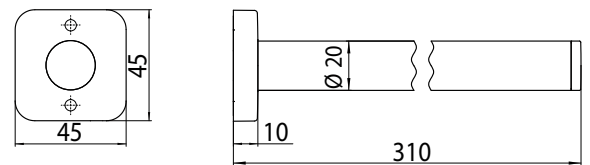

emco trend

PG

	Handdoekhouder, 310 mm, 1-armig, vaste uitvoering Porte-serviettes, 310 mm, execution fixe	chrom chromé	0250 001 32	92,10 € 1
	Handdoekhouder, 410 mm, 1-armig, vaste uitvoering Porte-serviettes, 410 mm, execution fixe	chrom chromé	0250 001 42	97,90 € 1
	Handdoekhouder, 1-armig, vaste uitvoering 310 mm Porte-serviettes, execution fixe 310 mm	chrom chromé	0250 001 31	82,40 € 1
	Handdoekhouder, 1-armig, vaste uitvoering 410 mm Porte-serviettes, execution fixe 410 mm	chrom chromé	0250 001 41	97,90 € 1