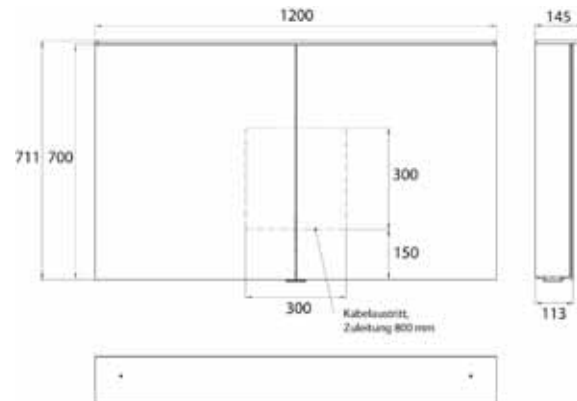

Spiegelkast Flat 2 Design, LED, 1400 mm, IP 20, 31 W, 2.700-6.500 K

opbouwmodel, 6 traploos instelbare planchetten, 3 deuren, 2 stopcontacten, hoogte 711 mm, LED strook (LED- en wastafelverlichting onderzijde apart schakelbaar)

Cabinet a miroir illuminé Flat 2 Design (LED), 1400 mm, IP 20, 31 W, 2.700-6.500 K

Modèle apparent, 6 tablettes réglables en continu, 3 portes, 2 prises de courant, hauteur : 711 mm, avec voile lumineux (éclairage du lavabo, lanterneau pouvant être éteint séparément)

aluminium
aluminium

9797 064 06

2.134,60 €

2