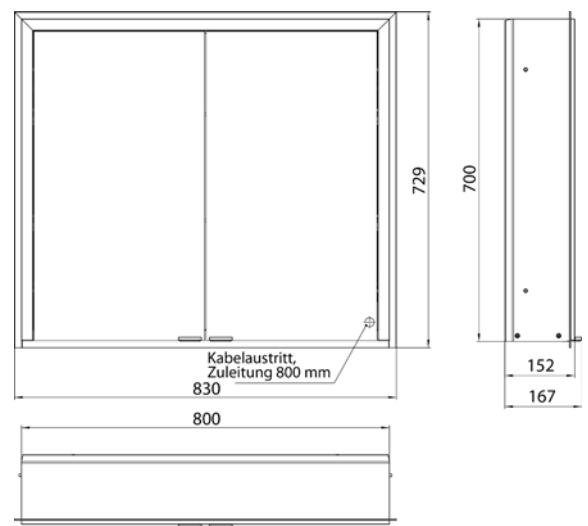

Spiegelkast prime 3, 800 mm, 2 deuren, **inbouwmodel**, IP20
met verspiegelde of witte glazen achterwand, 2 traploos verstelbare glasplanchetten, 2 deuren, 1 stopcontact, traploze lichtregeling (aan/uit, helderheid en lichtkleur) via drie tip-toetsen geïntegreerd in de glazen achterwand, hoogte: 730 mm, LED-verlichting
Inbouw lichtspiegelkast - svp altijd met montageframe bestellen
Cabinet a miroir illuminé prime 3, 800 mm, 2 portes, **Modèle encastrable**, IP 20
avec panneau arrière en verre miroir ou en verre blanc, 2 tablettes réglables en continu, 2 porte, 1 prise de courant, commande de l'éclairage en continu (marche/arrêt, luminosité et température de la lumière) par trois capteurs tactiles intégrés dans la paroi arrière en verre, hauteur : 730 mm, éclairage LED
Cabinet à miroir illuminé - encastrable, commandez avec le châssis de montage, svp.

aluminium/spiegel	9497 172 03	2.126,30 €	2
aluminium/miroir			
aluminium/wit	9497 173 03	2.126,30 €	2
aluminium/blanc			
zwart/spiegel	9497 144 03	2.453,90 €	2
noir/miroir			
Montageframe	9497 000 11	251,40 €	2
châssis de montage