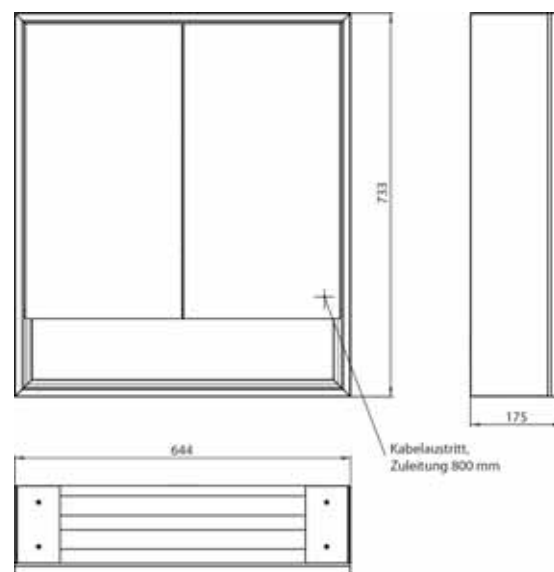

loft LED spiegelkast met ondervak, 600 mm, 2 deuren, **opbouwmodel**, spiegel zijpanelen, IP 20. Rondom LED-verlichting, met verspiegelde of witte glazen achterwand, 2 traploos verstelbare glasplanchetten, 2 deuren, 1 stopcontact, lichtregeling via 3 tiptoetsen bedienbaar vanaf de buitenkant (aan/uit, helderheid en lichtkleur koud/warm - traploos instelbaar), kabeluitgang naar buiten bij gesloten spiegeldeuren. Open onderste opbergvak (hoogte: 122 mm) over de gehele breedte met spiegel achterwand. Hoogte: 733 mm

Armoire de toilette à miroir lumineux loft avec compartiment bas, 600 mm, 2 portes, **modèle en saillie** avec parois latérales à miroir, IP 20. Éclairage LED sur le pourtour, avec panneau arrière en verre miroir ou en verre blanc, 2 tablettes réglables en continu, 2 portes, 1 prise, commande de l'éclairage via 3 panneaux de commande capacitifs tactiles pilotables de l'extérieur (marche/arrêt, luminosité et température de la lumière - froid/chaud - réglables en continu, passage de câble vers l'extérieur quand les portes à miroir sont fermées. Compartiment bas ouvert (hauteur : 122 mm) sur toute la largeur avec paroi arrière en miroir. Hauteur : 733 mm

aluminium/spiegel	9798 052 04	2.203,80 €	2
aluminium/miroir			
aluminium/wit	9798 062 04	2.203,80 €	2
aluminium/blanc			
zwart/spiegel	9798 135 04	2.534,40 €	2
noir/miroir