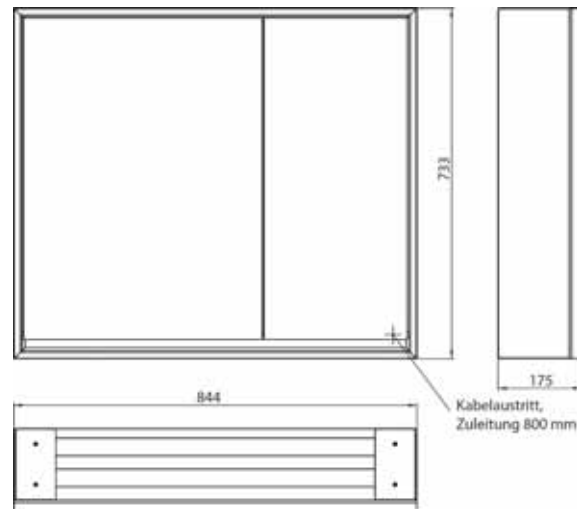

loft LED spiegelkast, 800 mm, 2 deuren, **opbouwmodel**, spiegel zijpanelen, IP 20. rondom LED-verlichting, met verspiegelde of witte glazen achterwand, 2 traploos verstelbare glasplanchetten, 2 deuren (brede deur aan de linkerkant), 1 stopcontact, lichtregeling via 3 tiptoesten bedienbaar vanaf de buitenkant (aan/uit, lichtsterkte en lichtkleur koud/warm - traploos instelbaar), kabeluitgang naar buiten bij gesloten spiegeldeuren. Hoogte: 733 mm

Armoire de toilette à miroir lumineux loft, 800 mm, 2 portes, **modèle en saillie** avec parois latérales à miroir, IP 20. Éclairage LED sur le pourtour, avec panneau arrière en verre miroir ou en verre blanc, 2 tablettes réglables en continu, 2 portes (grande porte à gauche), 1 prise, commande de l'éclairage via 3 panneaux de commande capacitifs tactiles pilotables de l'extérieur (marche/arrêt, luminosité et température de la lumière - froid/chaud - réglables en continu, passage de câble vers l'extérieur quand les portes à miroir sont fermées. Hauteur : 733 mm

aluminium/spiegel	9798 051 10	2.364,70 €	2
aluminium/miroir			
aluminium/wit	9798 061 10	2.364,70 €	2
aluminium/blanc			
zwart/spiegel	9798 133 10	2.719,40 €	2
noir/miroir			

loft LED spiegelkast, 800 mm, 2 deuren, **inbouwmodel**, IP 20. Rondom LED-verlichting, met verspiegelde of witte glazen achterwand, 2 traploos verstelbare glasplanchetten, 2 deuren (brede deur aan de linkerkant), 1 stopcontact, lichtregeling via 3 tiptoesten bedienbaar vanaf de buitenkant (aan/uit, lichtsterkte en lichtkleur koud/warm - traploos instelbaar), kabeluitgang naar buiten bij gesloten spiegeldeuren. Hoogte: 733 mm

Inbouw lichtspiegelkast - svp altijd met montageframe bestellen