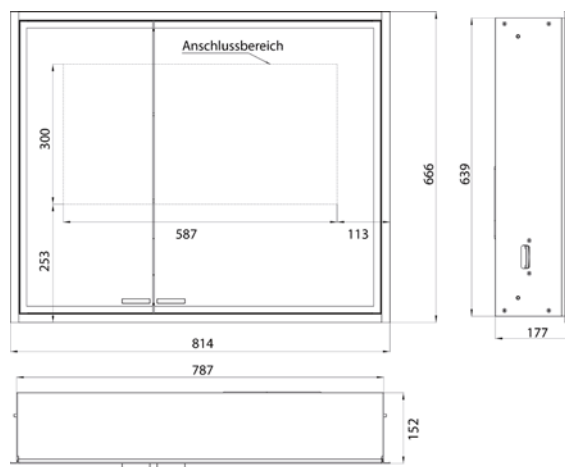

emco prestige 2

PG

Spiegelkast prestige 2, 788 mm, **opbouwmodel**, brede deur aan de rechterkant, IP44
Traploze lichtregeling aan/uit, helderheid en lichtkleur (2.700 tot 6.500 K) via drie geïntegreerde tiptoetsen, rondom LED-verlichting, spiegel achterwand, spiegel zijpanelen, 2 traploos verstelbare glasplanchetten, 2 stopcontacten, hoogte: 639 mm

Cabinet a miroir illuminé prestige 2, 788 mm, **modèle murale**, grande porte à droite, IP 44
Commande de l'éclairage en continu marche/arrêt, luminosité et température de la lumière (2 700 à 6 500 K) via trois panneaux de commande tactiles intégrés, éclairage LED sur le pourtour, paroi arrière en miroir, parois latérales en miroir, 2 tablettes en verre réglables en continu, 2 prises de courant, hauteur : 639 mm

aluminium 9897 070 02 2.616,40 € 2
aluminium

Spiegelkast prestige 2, 815 mm, **inbouwmodell**, brede deur aan de rechterkant, IP44
Traploze lichtregeling aan/uit, helderheid en lichtkleur (2.700 tot 6.500 K) via drie geïntegreerde tiptoetsen, rondom LED-verlichting, spiegel achterwand, 2 traploos verstelbare glasplanchetten, 2 stopcontacten, hoogte: 666 mm
Inbouw lichtspiegelkast - svp altijd met montageframe bestellen

Cabinet a miroir illuminé prestige 2, 815 mm, **modèle encastrable**, grande porte à droite, IP 44
Commande de l'éclairage en continu marche/arrêt, luminosité et température de la lumière (2 700 à 6 500 K) via trois panneaux de commande tactiles intégrés, éclairage LED sur le pourtour, paroi arrière en miroir, 2 tablettes en verre réglables en continu, 2 prises de courant, hauteur : 666 mm
Cabinet à miroir illuminé - encastrable, commandez avec le châssis de montage, svp.

aluminium 9897 071 02 2.852,50 € 2
aluminium
Montageframe 9897 000 08 257,80 € 2
châssis de montage