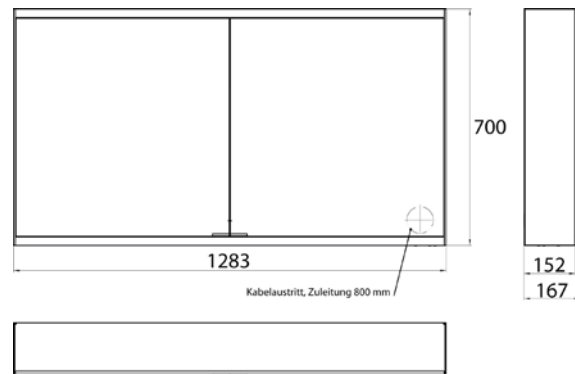

Spiegelkast prime 2, 1.300 mm, 2 deuren, **inbouwmodel**, IP20
met verspiegelde of witte glazen achterwand, 2 traploos verstelbare glasplanchetten, 2 deuren, 2 stopcontacten, traploze lichtregeling (aan/uit, helderheid en lichtkleur) via drie tiptoetsen geïntegreerd in de glazen achterwand, hoogte: 730 mm, LED-verlichting

Inbouw lichtspiegelkast - svp altijd met montageframe bestellen

Cabinet a miroir illuminé prime 2, 1.300 mm, 2 portes, **Modèle encastrable**, IP 20
avec panneau arrière en verre miroir ou en verre blanc, 2 tablettes réglables en continu, 2 portes, 2 Prises, commande de l'éclairage en continu (marche/arrêt, luminosité et température de la lumière) par trois capteurs tactiles intégrés dans la paroi arrière en verre, hauteur : 730 mm, éclairage LED

Cabinet à miroir illuminé - encastrable, commandez avec le châssis de montage, svp.

aluminium/spiegel	9497 062 57	2.626,70 €	2
aluminium/miroir			
aluminium/wit	9497 063 57	2.626,70 €	2
aluminium/blanc			
zwart/spiegel	9497 135 57	3.020,70 €	2
noir/miroir			
Montageframe	9497 000 16	304,00 €	2
châssis de montage