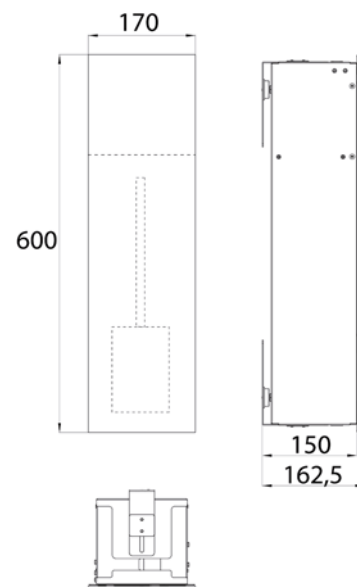

Toiletmodule - inbouwmodule met vak voor toilet papier en geïntegreerde toiletborstelgarnituur, rechts draaiend.
Geen montageframe nodig
Module toilette - version encastrable avec compartiment pour porte-papier, porte-balai de WC intégré.
Rotation de porte droite.
Châssis de montage pas nécessaire.

alpin wit (hoogglans)	9755 274 09	688,90 €	2
alpine-blanc (haute brillant)			
zwart (hoogglans)	9755 275 09	688,90 €	2
noir (haute brillance)			
alpin wit (mat)	9755 284 09	688,90 €	2
alpine-blanc (matte)			
mat zwart	9755 285 09	688,90 €	2
noir mat