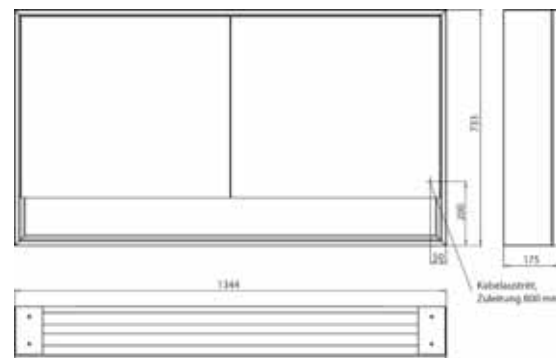

loft LED spiegelkast met ondervak, 1.300 mm, 2 deuren, **inbouwmodel**, IP 20. Rondom LED-verlichting, met verspiegelde of witte glazen achterwand, 2 traploos verstelbare glasplanchetten, 2 deuren, 2 stopcontacten, lichtregeling via 3 tiptoetsen bedienbaar vanaf de buitenkant (aan/uit, helderheid en lichtkleur koud/warm - traploos instelbaar), kabeluitgang naar buiten bij gesloten spiegeldeuren. Open onderste opbergvak (hoogte: 122 mm) over de gehele breedte met spiegel achterwand. Hoogte: 733 mm
Inbouw lichtspiegelkast - svp altijd met montageframe bestellen

Armoire de toilette à miroir lumineux loft avec compartiment bas, 1 300 mm, 2 portes, **modèle encastrable**, IP 20. Éclairage LED sur le pourtour, avec panneau arrière en verre miroir ou en verre blanc, 2 tablettes réglables en continu, 2 portes, 2 prises, commande de l'éclairage via 3 panneaux de commande capacitifs tactiles pilotables de l'extérieur (marche/arrêt, luminosité et température de la lumière - froid/chaud - réglables en continu, passage de câble vers l'extérieur quand les portes à miroir sont fermées. Compartiment bas ouvert (hauteur : 122 mm) sur toute la largeur avec paroi arrière en miroir. Hauteur : 733 mm
Cabinet à miroir illuminé - encastrable, commandez avec le châssis de montage, svp.

aluminium/spiegel	9798 052 21	3.001,60 €	2
aluminium/miroir			
aluminium/wit	9798 062 21	3.001,60 €	2
aluminium/blanc			
zwart/spiegel	9798 135 21	3.451,80 €	2
noir/miroir			
Montageframe	9798 000 05	304,00 €	2
châssis de montage