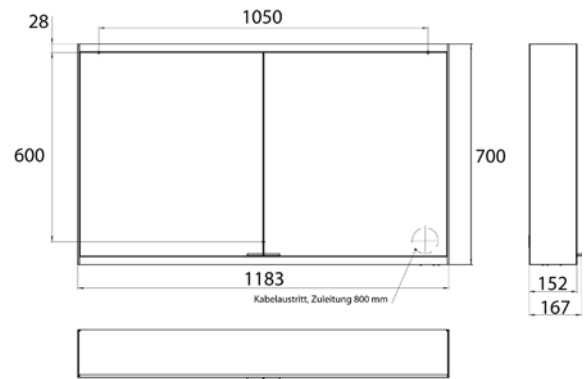

Spiegelkast prime 2, 1.200 mm, 2 deuren, **inbouwmodel**, IP20
met verspiegelde of witte glazen achterwand, 2 traploos verstelbare glasplanchetten, 2 deuren, 2 stopcontacten, traploze lichtregeling (aan/uit, helderheid en lichtkleur) via drie tiptoetsen geïntegreerd in de glazen achterwand, hoogte: 730 mm, LED-verlichting
Inbouw lichtspiegelkast - svp altijd met montageframe bestellen

Cabinet a miroir illuminé prime 2, 1.200 mm, 2 portes, **Modèle encastrable**, IP 20
avec panneau arrière en verre miroir ou en verre blanc, 2 tablettes réglables en continu, 2 portes, 2 Prises, commande de l'éclairage en continu (marche/arrêt, luminosité et température de la lumière) par trois capteurs tactiles intégrés dans la paroi arrière en verre, hauteur : 730 mm, éclairage LED

Cabinet à miroir illuminé - encastrable, commandez avec le châssis de montage, svp.

aluminium/spiegel	9497 062 56	2.443,40 €	2
aluminium/miroir			
aluminium/wit	9497 063 56	2.443,40 €	2
aluminium/blanc			
zwart/spiegel	9497 135 56	2.809,90 €	2
noir/miroir			
Montageframe	9497 000 17	299,30 €	2
châssis de montage