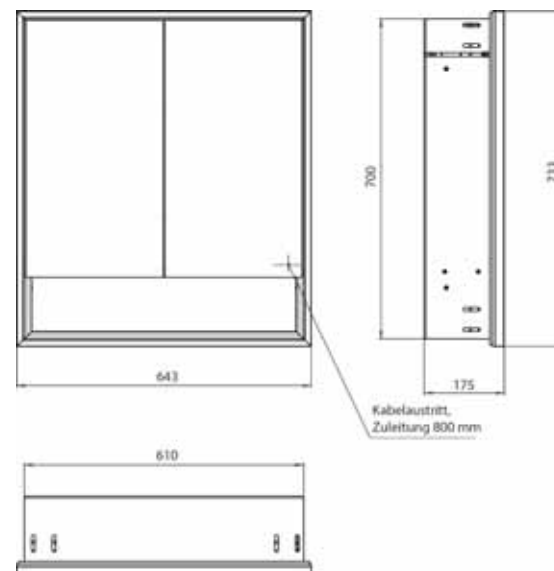

Armoire de toilette à miroir lumineux loft avec compartiment bas, 600 mm, 2 portes, **modèle encastrable**, IP 20. Éclairage LED sur le pourtour, avec panneau arrière en verre miroir ou en verre blanc, 2 tablettes réglables en continu, 2 portes, 1 prise, commande de l'éclairage via 3 panneaux de commande capacitifs tactiles pilotables de l'extérieur (marche/arrêt, luminosité et température de la lumière - froid/chaud - réglables en continu, passage de câble vers l'extérieur quand les portes à miroir sont fermées. Compartiment bas ouvert (hauteur : 122 mm) sur toute la largeur avec paroi arrière en miroir. Hauteur : 733 mm. Cabinet à miroir illuminé - encastrable, commandez avec le chassis de montage, svp.

aluminium/spiegel	9798 052 05	2.144,90 €	2
aluminium/miroir			
aluminium/wit	9798 062 05	2.144,90 €	2
aluminium/blanc			
zwart/spiegel	9798 135 05	2.466,60 €	2
noir/miroir			
Montageframe	9798 000 01	221,60 €	2
châssis de montage