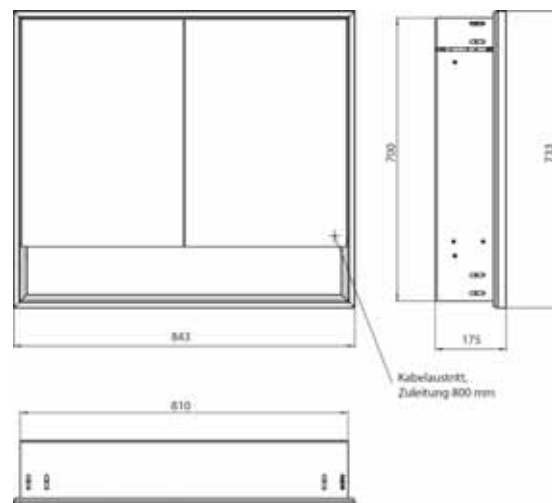

Armoire de toilette à miroir lumineux loft avec compartiment bas, 800 mm, 2 portes, **modèle encastrable**, IP 20. Éclairage LED sur le pourtour, avec panneau arrière en verre miroir ou en verre blanc, 2 tablettes réglables en continu, 2 portes, 1 prise, commande de l'éclairage via 3 panneaux de commande capacitifs tactiles pilotables de l'extérieur (marche/arrêt, luminosité et température de la lumière - froid/chaud - réglables en continu, passage de câble vers l'extérieur quand les portes à miroir sont fermées. Compartiment bas ouvert (hauteur : 122 mm) sur toute la largeur avec paroi arrière en miroir. Hauteur : 733 mm Cabinet à miroir illuminé - encastrable, commandez avec le chassis de montage, svp.

aluminium/spiegel	9798 052 07	2.306,10 €	2
aluminium/miroir			
aluminium/wit	9798 062 07	2.306,10 €	2
aluminium/blanc			
zwart/spiegel	9798 135 07	2.652,00 €	2
noir/miroir			
Montageframe	9798 000 02	251,40 €	2
châssis de montage