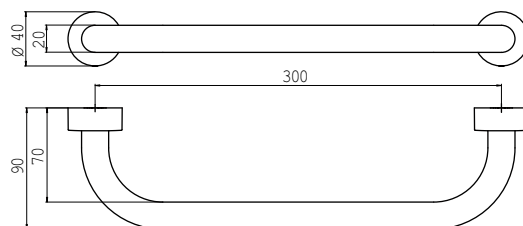

Badgreep
300 mm
Barre de relèvement
300 mm

chrom
chromé

4570 001 30

93,70 €

1