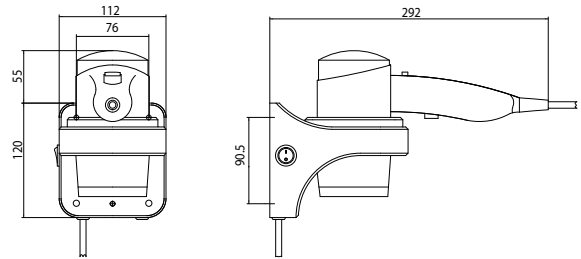

emco system 2

PG

	Haardroger Wandmodel, 1.600 W, met Cool-functie, met vaste wandhouder, aan-uit schakelaar Sèche cheveux Type mural, 1.600 W, avec cool-fuction, fixation murale	wit blanc	3559 139 02	97,50 € 1
	Haardroger met cool-functie, 1600W, spiraalsnoer (2,0 m) met stekker Sèche cheveux avec cool-fuction, 1600 W, cable (2,0 m) avec prise	chrom/zwart chromé/noir	3559 212 01	64,30 € 1
	Wandhouder voor 3559 212 01 binnendiameter: 69 mm Support pour 3559 212 01 diamètre intérieur 69 mm	chrom chromé	3559 001 00	69,70 € 1
	Houder voor vochtige doekjes Boite à papier humide	chrom chromé	3539 001 01	80,50 € 1