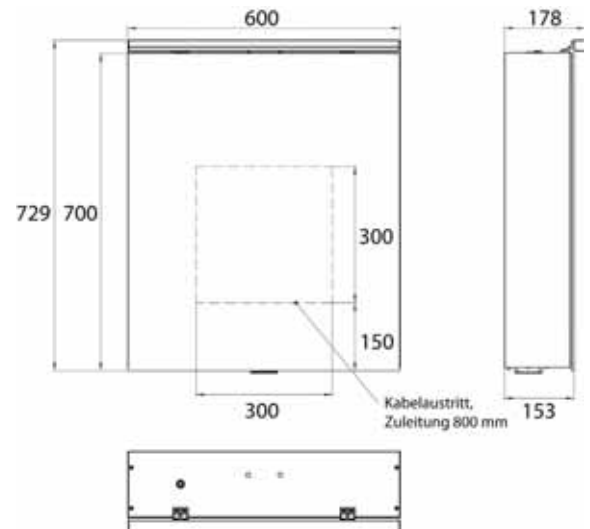

Spiegelkast Pure 2 Classic, LED, 600 mm, IP 20, 14 W, 2.700-6.500 K

opbouwmodel, 4 traploos instelbare planchetten, 2 deuren, 2 stopcontacten, hoogte 729 mm, LED balk (LED- en wastafelverlichting onderzijde apart schakelbaar)

Cabinet a miroir illuminé Pure 2 Classic (LED), 600 mm, IP 20, 14 W, 2.700-6.500 K

Modèle apparent, 4 tablettes réglables en continu, 2 portes, 2 prises de courant, hauteur : 729 mm, avec éclairage LED à poser (éclairage du lavabo, éclairage de l'imposte pouvant être désactivé séparément)

aluminium
aluminium

9797 055 02

1.115,10 € 2