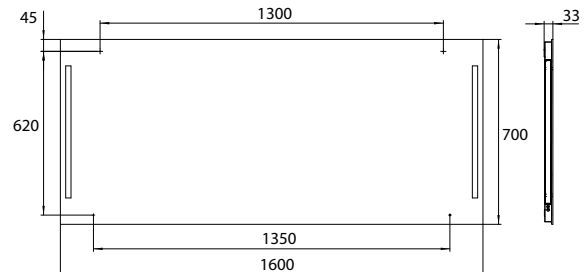

emco spiegel Premium

emco Miroir Lumineux Premium

PG

Premium spiegel, 1.400 x 700 mm
LED verlichting (ca. 4.000 K),
zonder schakelaar
Miroir lumineux premium,
1.400 x 700 mm
sans interrupteur, LED (env. 4.000 K)

spiegel 4496 000 76 805,20 € 2
miroir

Premium spiegel, 1.600 x 700 mm
LED verlichting (ca. 4.000 K),
zonder schakelaar
Miroir lumineux premium,
1.600 x 700 mm
sans interrupteur, LED (env. 4.000 K)

spiegel 4496 000 77 843,20 € 2
miroir