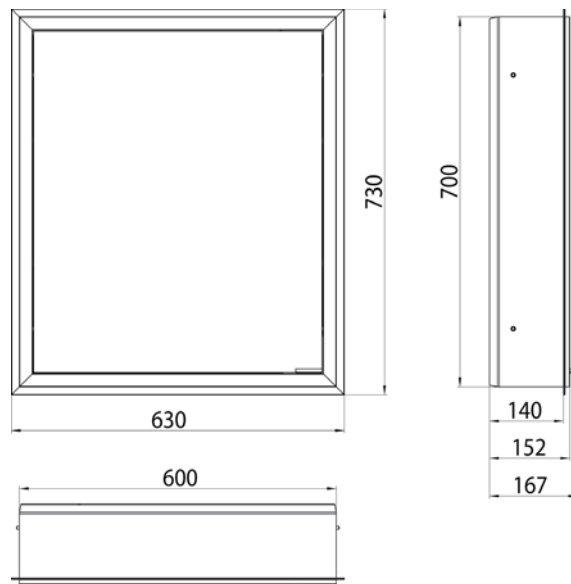

Spiegelkast prime, 600 mm, 1 deur, **inbouwmodel**, IP20
met verspiegelde of witte glazen achterwand, 2 traploos verstelbare glasplanchetten, 1 deur (links scharnierend), 1 stopcontact, traploze lichtregeling (aan/uit, helderheid en lichtkleur) via drie tiptoetsen geïntegreerd in de glazen achterwand, hoogte: 730 mm, LED-verlichting
Inbouw lichtspiegelkast - svp altijd met montageframe bestellen

Cabinet a miroir illuminé prime, 600 mm, 1 porte, **Modèle encastrable**, IP 20
avec panneau arrière en verre miroir ou en verre blanc, 2 tablettes réglables en continu, 1 porte (ouverture de porte à gauche), 1 prise de courant, commande de l'éclairage en continu (marche/arrêt, luminosité et température de la lumière) par trois capteurs tactiles intégrés dans la paroi arrière en verre, hauteur : 730 mm, éclairage LED

Cabinet à miroir illuminé - encastrable, commandez avec le chassis de montage, svp.

aluminium/spiegel	9497 062 69	1.882,70 €	2
aluminium/miroir			
aluminium/wit	9497 063 69	1.882,70 €	2
aluminium/blanc			
zwart/spiegel	9497 135 69	2.170,30 €	2
noir/miroir			
Montageframe	9497 000 10	221,60 €	2
châssis de montage