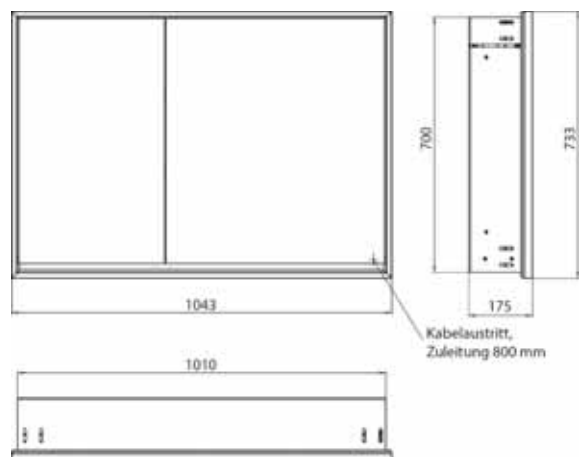

loft LED spiegelkast, 1.000 mm, 2 deuren, **opbouwmodel**, spiegel zijpanelen, IP 20. rondom LED-verlichting, met verspiegelde of witte glazen achterwand, 2 traploos verstelbare glasplanchetten, 2 deuren (brede deur aan de rechterkant), 2 stopcontacten, lichtregeling via 3 tip-toetsen bedienbaar vanaf de buitenkant (aan/uit, lichtsterkte en lichtkleur koud/warm - traploos instelbaar), kabeluitgang naar buiten bij gesloten spiegeldeuren. Hoogte: 733 mm

Armoire de toilette à miroir lumineux loft, 1 000 mm, 2 portes, **modèle en saillie** avec parois latérales à miroir, IP 20. Éclairage LED sur le pourtour, avec panneau arrière en verre miroir ou en verre blanc, 2 tablettes réglables en continu, 2 portes (grande porte à droite), 2 prises, commande de l'éclairage via 3 panneaux de commande capacitifs tactiles pilotables de l'extérieur (marche/arrêt, luminosité et température de la lumière - froid/chaud - réglables en continu, passage de câble vers l'extérieur quand les portes à miroir sont fermées. Hauteur : 733 mm

aluminium/spiegel	9798 051 14	2.511,10 €	2
aluminium/miroir			
aluminium/wit	9798 061 14	2.511,10 €	2
aluminium/blanc			
zwart/spiegel	9798 133 14	2.887,80 €	2
noir/miroir			

loft LED spiegelkast, 1.000 mm, 2 deuren, **inbouwmodel**, IP 20. Rondom LED-verlichting, met verspiegelde of witte glazen achterwand, 2 traploos verstelbare glasplanchetten, 2 deuren (brede deur aan de rechterkant), 2 stopcontacten, lichtregeling via 3 tiptoetsen bedienbaar vanaf de buitenkant (aan/uit, lichtsterkte en lichtkleur koud/warm - traploos instelbaar), kabeluitgang naar buiten bij gesloten spiegeldeuren. Hoogte: 733 mm

Inbouw lichtspiegelkast - svp altijd met montageframe bestellen