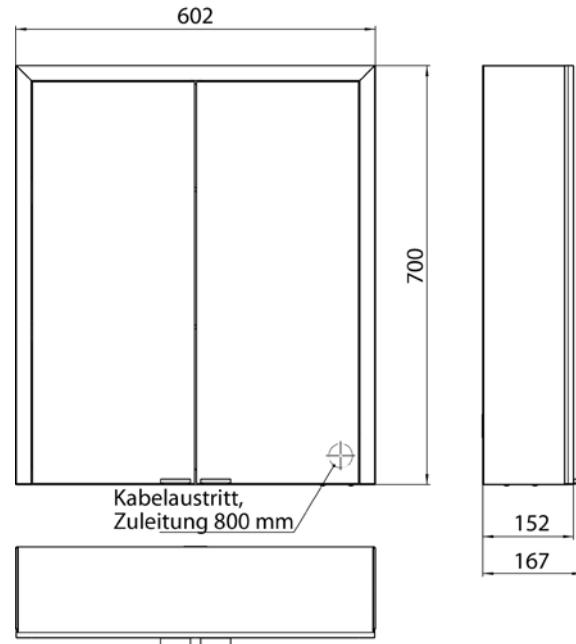

emco prime 3

PG

Spiegelkast prime 3, 600 mm, 2 deuren, **opbouwmodel**, IP20
zijpanelen glas, met verspiegelde of witte glazen achterwand, 2 traploos verstelbare glasplanchetten, 2 deuren, 1 stopcontact, traploze lichtregeling (aan/uit, helderheid en lichtkleur) via drie tip-toetsen geïntegreerd in de glazen achterwand, hoogte: 700 mm, LED-verlichting
Cabinet a miroir illuminé prime 3, 600 mm, 2 portes, **Modèle mural**, IP 20
Paroi latérale miroir, avec panneau arrière en verre miroir ou en verre blanc, 2 tablettes réglables en continu, 2 porte, 1 prise de courant, commande de l'éclairage en continu (marche/arrêt, luminosité et température de la lumière) par trois capteurs tactiles intégrés dans la paroi arrière en verre, hauteur : 700 mm, éclairage LED

aluminium/spiegel	9497 072 02	2.028,90 €	2
aluminium/miroir			
aluminium/wit	9497 073 02	2.028,90 €	2
aluminium/blanc			
zwart/spiegel	9497 143 02	2.344,10 €	2
noir/miroir