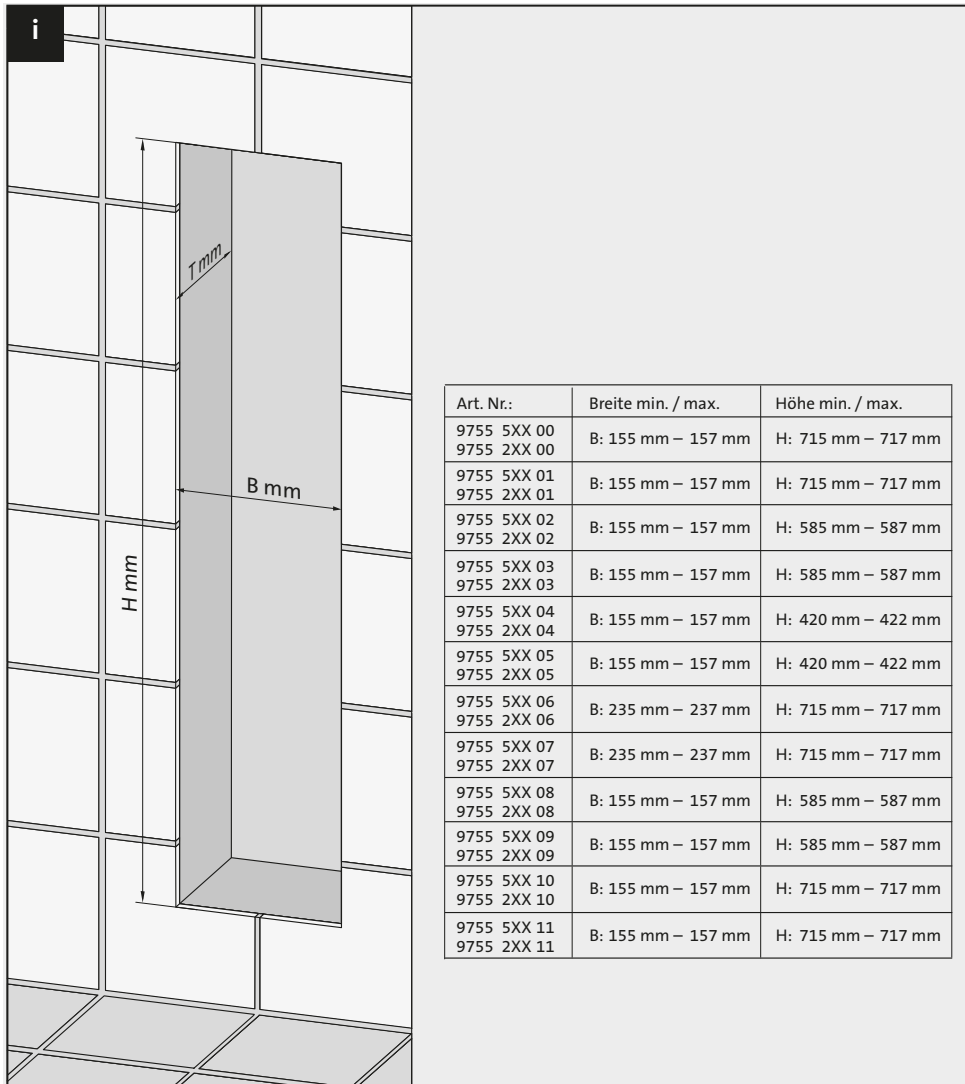

Afmeting installatie • Dimensions de montage

emco asis pure (Houten front)

emco asis pure (Façade bois)

PG

Toiletborstelgarnituurmodule -
inbouwmodel
met geïntegreerde
toiletborstelgarnituur, scharnier links.
Geen montageframe nodig
Module pour porte balai de WC -
version encastrable
avec porte-balai de WC intégré.
Rotation de porte gauche.
Châssis de montage pas nécessaire.