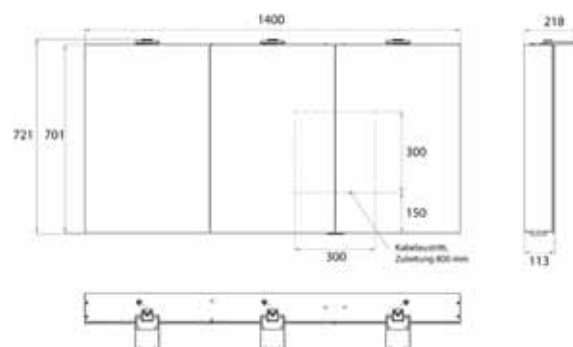

emco flat 2 Style

PG

Spiegelkast Flat 2 Style, LED, 1200 mm, IP 20, 26 W, 2.700-6.500 K

opbouwmodel, 4 traploos instelbare planchetten, 2 deuren, 2 stopcontacten, hoogte 721 mm, 2 LED spots (LED- en wastafelverlichting onderzijde apart schakelbaar)

Cabinet a miroir illuminé Flat 2 Style (LED), 1200 mm, IP 20, 26 W, 2.700-6.500 K

Modèle apparent, 4 tablettes réglables en continu, 2 portes, 2 prises de courant, hauteur : 721 mm, deux lampes LED à poser (éclairage du lavabo, éclairage de l'imposte pouvant être désactivé séparément)

aluminium
aluminium

9797 063 05

1.649,00 € 2

Spiegelkast Flat 2 Style, LED, 1400 mm, IP 20, 34 W, 2.700-6.500 K

opbouwmodel, 6 traploos instelbare planchetten, 3 deuren, 2 stopcontacten, hoogte 721 mm, 3 LED spots (LED- en wastafelverlichting onderzijde apart schakelbaar)

Cabinet a miroir illuminé Flat 2 Style (LED), 1400 mm, IP 20, 34 W, 2.700-6.500 K

Modèle apparent, 6 tablettes réglables en continu, 3 portes, 2 prises de courant, hauteur : 721 mm, trois lampes LED à poser (éclairage du lavabo, éclairage de l'imposte pouvant être éteint séparément)

aluminium
aluminium

9797 063 06

2.044,20 € 2