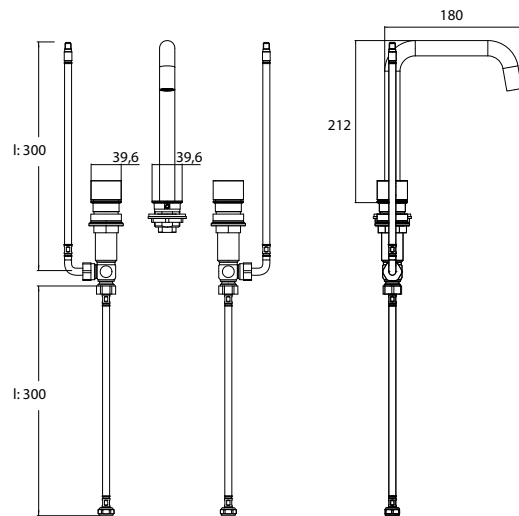

emco wastafels evo 1.200 mm

emco lavabo evo 1.200 mm

PG

3-gats wastafelkraanvaste uitloop,
koud- en warmwaterkraan.

Robinetterie pour vasque 3 trous avec
commande du débit et de la tempéra-
ture et de la manette, compatible avec la
vasque 9577 114 23/33/83.

chrom
chromé

9583 001 01

637,10 € 2