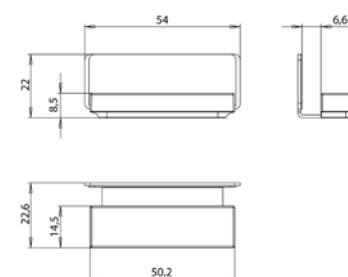

28,00 €

S

zwart
noir

9497 133 91

35,00 €

S

emco mee

EMCO