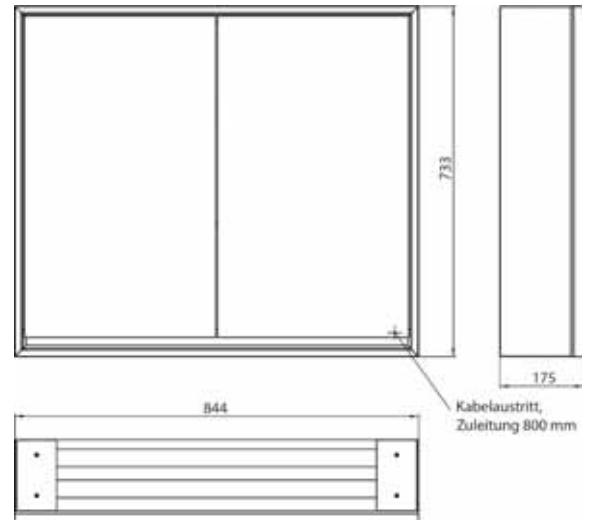

loft LED spiegelkast, 800 mm, 2 deuren, **opbouwmodel**, spiegel zijpanelen, IP 20. rondom LED-verlichting, met verspiegelde of witte glazen achterwand, 2 traploos verstelbare glasplanchetten, 2 deuren, 1 stopcontact, lichtregeling via 3 tiptoetsen bedienbaar vanaf de buitenkant (aan/uit, helderheid en lichtkleur koud/warm - traploos instelbaar), kabeluitgang naar buiten bij gesloten spiegeldeuren. Hoogte: 733 mm

Armoire de toilette à miroir lumineux loft, 800 mm, 2 portes, **modèle en saillie** avec parois latérales à miroir, IP 20. Éclairage LED sur le pourtour, avec panneau arrière en verre miroir ou en verre blanc, 2 tablettes réglables en continu, 2 portes, 1 prise, commande de l'éclairage via 3 panneaux de commande capacitifs tactiles pilotables de l'extérieur (marche/arrêt, luminosité et température de la lumière - froid/chaud - réglables en continu, passage de câble vers l'extérieur quand les portes à miroir sont fermées. Hauteur : 733 mm

aluminium/spiegel	9798 051 06	2.364,70 €	2
aluminium/miroir			
aluminium/wit	9798 061 06	2.364,70 €	2
aluminium/blanc			
zwart/spiegel	9798 133 06	2.719,40 €	2
noir/miroir