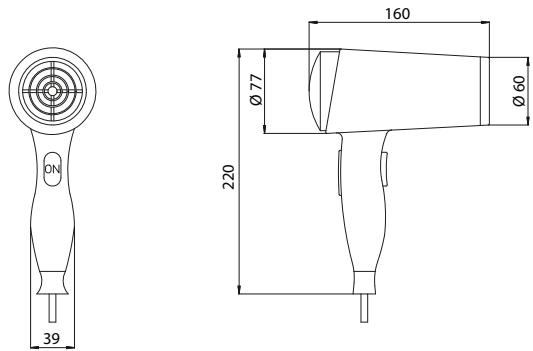

emco system 2

PG

	Haardroger Wandmodel, 1.600 W, met Cool-functie, met vaste wandhouder, aan-uit schakelaar Sèche cheveux Type mural, 1.600 W, avec cool-fuction, fixation murale	wit blanc	3559 139 02	97,50 € 1
	Haardroger met cool-functie, 1600W, spiraalsnoer (2,0 m) met stekker Sèche cheveux avec cool-fuction, 1600 W, cable (2,0 m) avec prise	chrom/zwart chromé/noir	3559 212 01	64,30 € 1
	Wandhouder voor 3559 212 01 binnendiameter: 69 mm Support pour 3559 212 01 diamètre intérieur 69 mm	chrom chromé	3559 001 00	69,70 € 1
	Houder voor vochtige doekjes Boite à papier humide	chrom chromé	3539 001 01	80,50 € 1