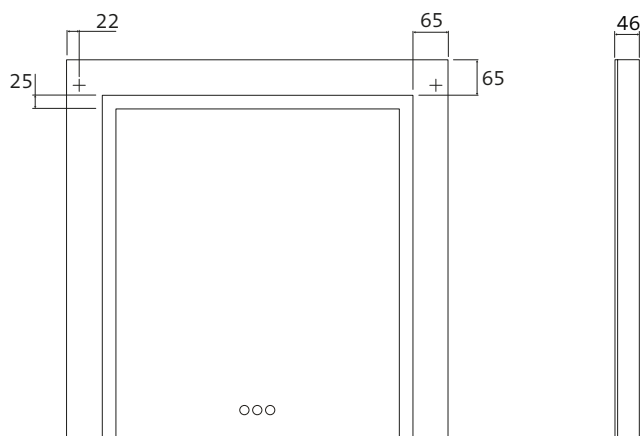

FABRICATIONS SUR MESURE

Sur demande, nous fabriquons individuellement sur mesure. De min. 400 x 400 mm à max. 2.600 x 1.800 mm (l x h), max. 3 m². N'hésitez pas à nous contacter.