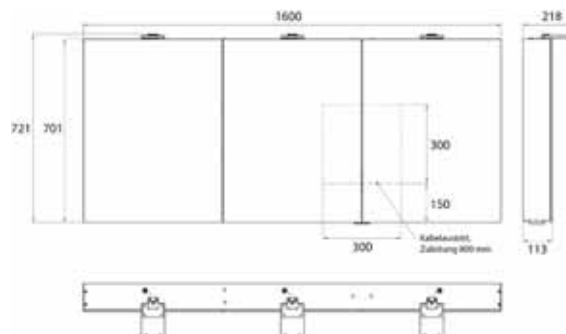

emco flat 2 Style

PG

Spiegelkast Flat 2 Style, LED, 1600 mm, IP 20, 36 W, 2.700-6.500 K

opbouwmodel, 6 traploos instelbare planchetten, 3 deuren, 2 stopcontacten, hoogte 721 mm, 3 LED spots (LED- en wastafelverlichting onderzijde apart schakelbaar)

Cabinet a miroir illuminé Flat 2 Style (LED), 1600 mm, IP 20, 36 W, 2.700-6.500 K

Modèle apparent, 6 tablettes réglables en continu, 3 portes, 2 prises de courant, hauteur : 721 mm, trois lampes LED à poser (éclairage du lavabo, éclairage de l'imposte pouvant être éteint séparément)

aluminium 9797 063 07 2.185,40 € 2
aluminium

Enkele handgreep, zonder logo
Poignée simple, sans logo

chrom 9497 001 90 14,00 € S
chromé
zwart 9497 133 90 17,00 € S
noir

2 handgrepen (paar), 1x met, 1x zonder logo
2 poignées (paire), 1x avec, 1x sans logo

chrom 9497 001 91 28,00 € S
chromé
zwart 9497 133 91 35,00 € S
noir