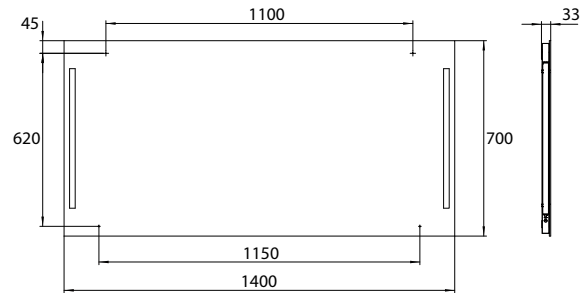

Premium spiegel, 1.600 x 700 mm
LED verlichting (ca. 4.000 K),
zonder schakelaar
Miroir lumineux premium,
1.600 x 700 mm
sans interrupteur, LED (env. 4.000 K)

spiegel 4496 000 77 843,20 € 2
miroir