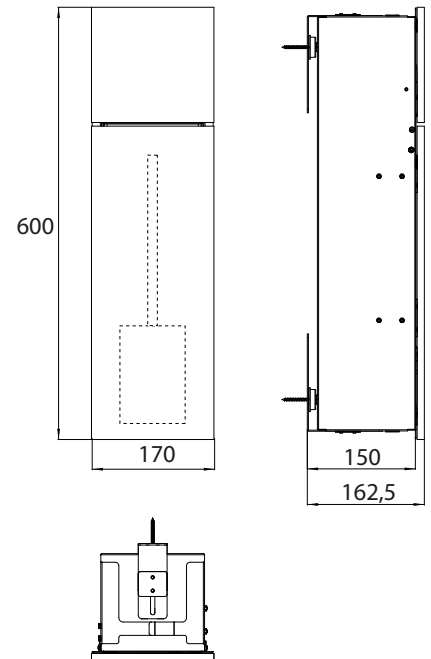

Toiletmodule - inbouwmodule met vak voor toilet papier en geïntegreerde toiletborstelgarnituur, links draaiend
Geen montageframe nodig
Module toilette - version encastrable avec compartiment pour porte-papier, porte-balai de WC intégré. Rotation de porte gauche
Châssis de montage pas nécessaire.

alpin wit (mat)	9755 513 02	538,90 €	2
alpine-blanc (matte)			
mat zwart	9755 514 02	538,90 €	2
noir mat			
diamant grijs (mat)	9755 515 02	538,90 €	2
gris diamant (matte)