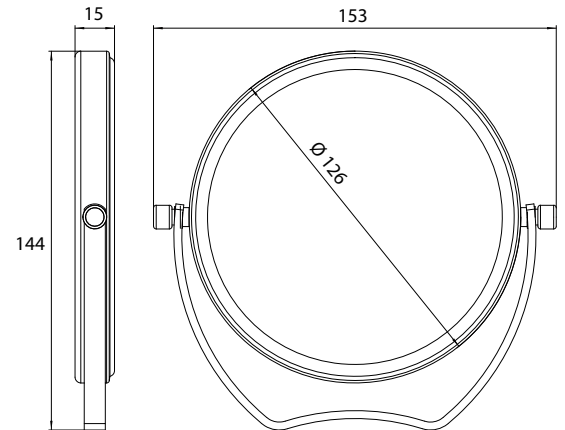

emco scheerspiegel pure

emco miroir pour maquillag pure

PG

Handspiegel, rond, Ø 126 mm,
staand model
Miroir de voyage, 5 compartiments, rond,
Ø 126 mm

chrom,vergr.: 5-voudig 1094 001 26 50,70 € 2
chromé,concave-coëff.: 5