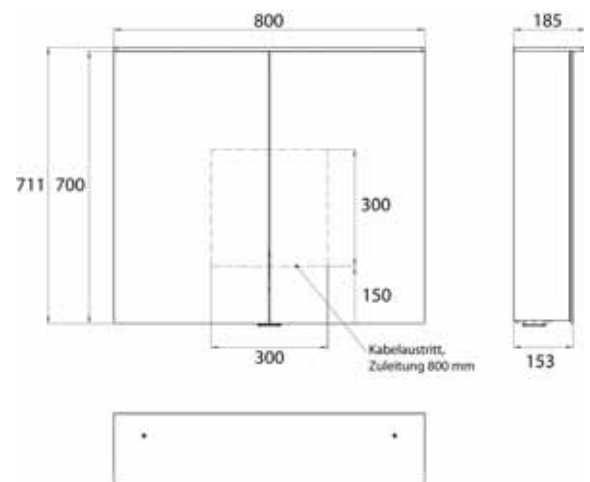

Spiegelkast Pure 2 Design, LED, 1000 mm, IP 20, 24 W, 2.700-6.500 K

opbouwmodel, 4 traploos instelbare planchetten, 2 deuren, 2 stopcontacten, hoogte 711 mm, LED strook (LED- en wastafelverlichting onderzijde apart schakelbaar)

Cabinet a miroir illuminé Pure 2 Design (LED), 1000 mm, IP 20, 24 W, 2.700-6.500 K

Modèle apparent, 4 tablettes réglables en continu, 2 portes, 2 prises de courant, hauteur : 711 mm, avec voile lumineuse (éclairage du lavabo, lanterneau pouvant être éteint séparément)

aluminium
aluminium

9797 054 04

1.617,80 € 2