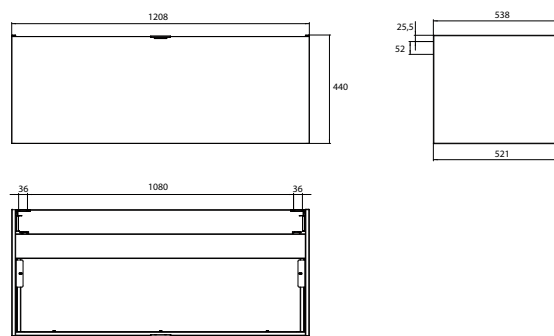

emco wastafels evo 1.200 mm

emco lavabo evo 1.200 mm

PG

Wastafel (gegoten mineraalhars), 1.200 mm
Passend bij wastafelonderkast 9583 274 21 en 9583 275 21.
Zonder overloop. Geschikt voor Geberit Clou systeem: alleen in combinatie met 1-gats wastafelmengkraan met wastestang, Geberit Clou (261.535.00.1) en ruimtebesparende sifon (bijv. Viega 704292).
Lavabo (fonte minérale), 1.200 mm pour meubles vasques 9583 274 21 et 9583 275 21.
Sans trop-plein. Compatible Geberit Clou: uniquement en association avec une robinetterie pour vasque 1 trou avec tirette, Geberit Clou (261.535.00.1) et siphon avec gain de place (ex.: Viega 704292)

zonder kraangat sans trou de robinet	9577 114 20	913,80 €	2
met 1 kraangat avec 1 trou de robinet	9577 114 21	913,80 €	2
met 2 kraangaten avec 2 trous de robinet	9577 114 22	913,80 €	2
met 3 kraangaten avec 3 trous de robinet	9577 114 23	913,80 €	2

Wastafelonderkast met schuiflade, 1200 mm, korpus hoogglans gelakt, glazen front, greep chroom, passend bij wastafel 9577 114 20/21/22/23
Opbergstelsysteem optioneel te verkrijgen.
Meuble sous-lavabo, 1.200 mm. Corps en façades laquées, haute brillance, assorti aux lavabos 9577 114 20/21/22/23.
Coulissant avec façade en verre (ESG) et poignée en chrome.
Système de rangement disponible en option.

wit blanc	9583 274 21	1.383,50 €	2
zwart noir	9583 275 21	1.383,50 €	2