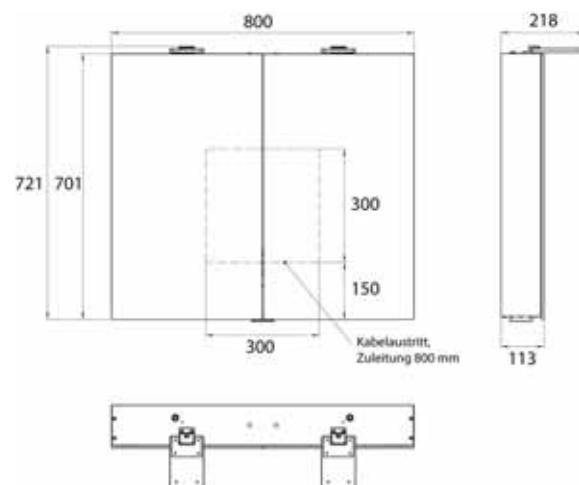

Spiegelkast Flat 2 Style, LED, 1000 mm, IP 20, 24 W, 2.700-6.500 K
opbouwmodel, 4 traploos instelbare planchetten, 2 deuren, 2 stopcontacten, hoogte 721 mm, 2 LED spots (LED- en wastafelverlichting onderzijde apart schakelbaar)

Cabinet a miroir illuminé Flat 2 Style (LED), 1000 mm, IP 20, 24 W, 2.700-6.500 K

Modèle apparent, 4 tablettes réglables en continu, 2 portes, 2 prises de courant, hauteur : 721 mm, deux lampes LED à poser (éclairage du lavabo, éclairage de l'imposte pouvant être désactivé séparément)

aluminium 9797 063 04 1.441,50 € 2
aluminium