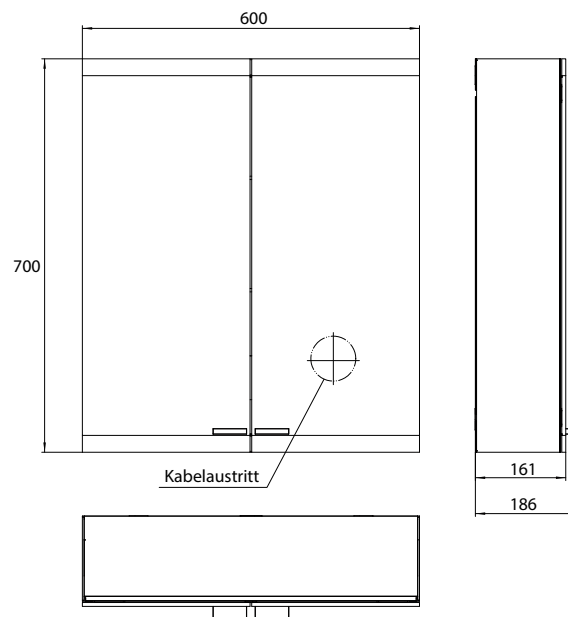

Spiegelkast evo, 600 mm, 2 deuren, **opbouwmodel**, IP20
Traploze lichtregeling aan/uit, helderheid en lichtkleur (2.700 tot 6.500 K) via drie geïntegreerde tiptoetsen, horizontale LED-verlichting, spiegel achterwand, 2 traploos verstelbare glasplanchetten, 2 stopcontacten, hoogte: 700 mm
Cabinet a miroir illuminé evo, 600 mm, 2 porte, **Modèle mural**, IP 20
Commande de l'éclairage en continu marche/arrêt, luminosité et température de la lumière (2 700 à 6 500 K) via trois panneaux de commande tactiles intégrés, éclairage LED horizontal, paroi arrière en miroir, 2 tablettes en verre réglables en continu, 2 prises de courant, hauteur : 700 mm

aluminium 9397 081 03 2.531,20 € 2
aluminium

Spiegelkast evo, 600 mm, 2 deuren, **inbouwmodel**, IP20
Traploze lichtregeling aan/uit, helderheid en lichtkleur (2.700 tot 6.500 K) via drie geïntegreerde tiptoetsen, horizontale LED-verlichting, spiegel achterwand, 2 traploos verstelbare glasplanchetten, 2 stopcontacten, hoogte: 700 mm
Inbouw lichtspiegelkast - svp altijd met montageframe bestellen
Armoire de toilette lumineuse evo, 600 mm, 2 portes, **modèle à encastrer**, IP 20
Commande de l'éclairage en continu marche/arrêt, luminosité et température de la lumière (2 700 à 6 500 K) via trois panneaux de commande tactiles intégrés, éclairage LED horizontal, paroi arrière en miroir, 2 tablettes en verre réglables en continu, 2 prises de courant, hauteur : 700 mm
Cabinet à miroir illuminé - encastrable, commandez avec le châssis de montage, svp.

aluminium 9397 081 13 2.531,20 € 2
aluminium
Montageframe 9397 000 01 213,30 € 2
châssis de montage