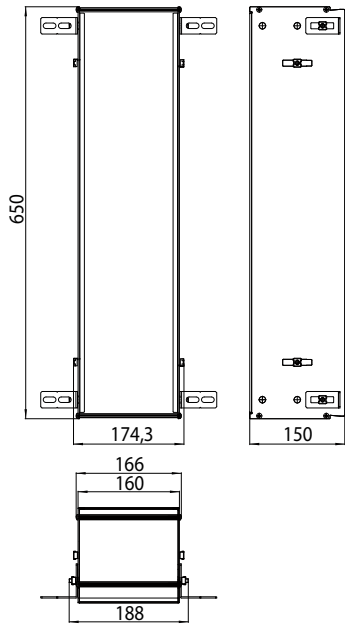

emco asis 150

PG

montageframe
voor asis-modules met 654 mm
Inbouwmodule svp altijd met
montageframe bestellen
Châssis de montage
pour modules Asis avec 654 mm
Commandez le module encastré
toujours avec le châssis de montage, svp

Montageframe	9740 000 41	136,70 €	2
châssis de montage