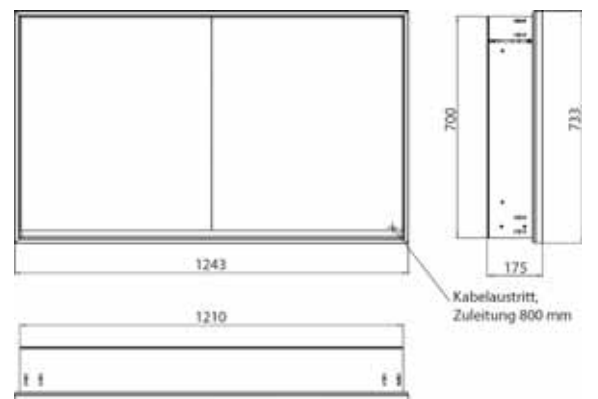

loft LED spiegelkast, 1.200 mm, 2 deuren, **opbouwmodel**, spiegel zijpanelen, IP 20. rondom LED-verlichting, met verspiegelde of witte glazen achterwand, 2 traploos verstelbare glasplanchetten, 2 deuren, 2 stopcontacten, lichtregeling via 3 tiptoetsen bedienbaar vanaf de buitenkant (aan/uit, helderheid en lichtkleur koud/warm - traploos instelbaar), kabeluitgang naar buiten bij gesloten spiegeldeuren. Hoogte: 733 mm

Armoire de toilette à miroir lumineux loft, 1 200 mm, 2 portes, **modèle en saillie** avec parois latérales à miroir, IP 20. Éclairage LED sur le pourtour, avec panneau arrière en verre miroir ou en verre blanc, 2 tablettes réglables en continu, 2 portes, 2 prises, commande de l'éclairage via 3 panneaux de commande capacitifs tactiles pilotables de l'extérieur (marche/arrêt, luminosité et température de la lumière - froid/chaud - réglables en continu, passage de câble vers l'extérieur quand les portes à miroir sont fermées. Hauteur : 733 mm

aluminium/spiegel	9798 051 18	2.774,70 €	2
aluminium/miroir			
aluminium/wit	9798 061 18	2.774,70 €	2
aluminium/blanc			
zwart/spiegel	9798 133 18	3.190,90 €	2
noir/miroir