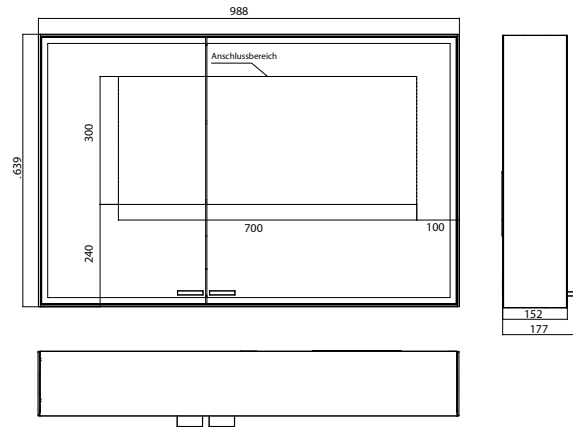

Spiegelkast prestige 2, 1015 mm, **inbouwmodel**, brede deur aan de rechterkant, IP44
Traploze lichtregeling aan/uit, helderheid en lichtkleur (2.700 tot 6.500 K) via drie geïntegreerde tiptoetsen, rondom LED-verlichting, spiegel achterwand, 2 traploos verstelbare glasplanchetten, 2 stopcontacten, hoogte: 666 mm

Inbouw lichtspiegelkast - svp altijd met montageframe bestellen

Cabinet a miroir illuminé prestige 2, 1015 mm, **modèle encastrable**, grande porte à droite, IP 44
Commande de l'éclairage en continu marche/arrêt, luminosité et température de la lumière (2 700 à 6 500 K) via trois panneaux de commande tactiles intégrés, éclairage LED sur le pourtour, paroi arrière en miroir, 2 tablettes en verre réglables en continu, 2 prises de courant, hauteur : 666 mm

Cabinet à miroir illuminé - encastrable, commandez avec le châssis de montage, svp.

aluminium 9897 071 06 3.154,30 € 2
aluminium
Montageframe 9897 000 21 298,80 € 2
châssis de montage