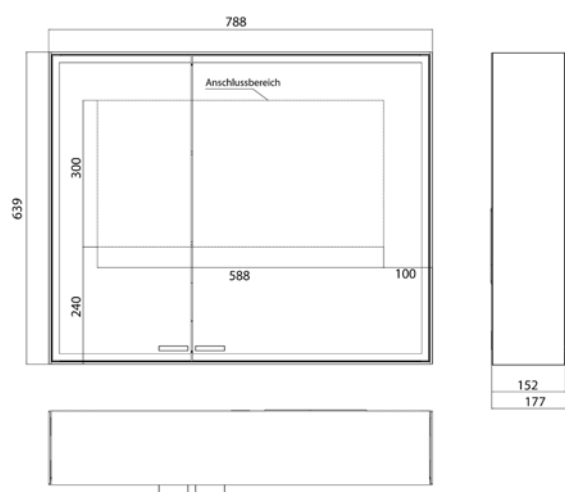

emco prestige 2

PG

Spiegelkast prestige 2, 788 mm, **opbouwmodel**, brede deur aan de rechterkant, IP44
Traploze lichtregeling aan/uit, helderheid en lichtkleur (2.700 tot 6.500 K) via drie geïntegreerde tiptoetsen, rondom LED-verlichting, spiegel achterwand, spiegel zijpanelen, 2 traploos verstelbare glasplanchetten, 2 stopcontacten, hoogte: 639 mm

Cabinet a miroir illuminé prestige 2, 788 mm, **modèle murale**, grande porte à droite, IP 44
Commande de l'éclairage en continu marche/arrêt, luminosité et température de la lumière (2 700 à 6 500 K) via trois panneaux de commande tactiles intégrés, éclairage LED sur le pourtour, paroi arrière en miroir, parois latérales en miroir, 2 tablettes en verre réglables en continu, 2 prises de courant, hauteur : 639 mm

aluminium 9897 070 02 2.616,40 € 2
aluminium

Spiegelkast prestige 2, 815 mm, **inbouwmodell**, brede deur aan de rechterkant, IP44
Traploze lichtregeling aan/uit, helderheid en lichtkleur (2.700 tot 6.500 K) via drie geïntegreerde tiptoetsen, rondom LED-verlichting, spiegel achterwand, 2 traploos verstelbare glasplanchetten, 2 stopcontacten, hoogte: 666 mm
Inbouw lichtspiegelkast - svp altijd met montageframe bestellen

Cabinet a miroir illuminé prestige 2, 815 mm, **modèle encastrable**, grande porte à droite, IP 44
Commande de l'éclairage en continu marche/arrêt, luminosité et température de la lumière (2 700 à 6 500 K) via trois panneaux de commande tactiles intégrés, éclairage LED sur le pourtour, paroi arrière en miroir, 2 tablettes en verre réglables en continu, 2 prises de courant, hauteur : 666 mm
Cabinet à miroir illuminé - encastrable, commandez avec le châssis de montage, svp.

aluminium 9897 071 02 2.852,50 € 2
aluminium
Montageframe 9897 000 08 257,80 € 2
châssis de montage