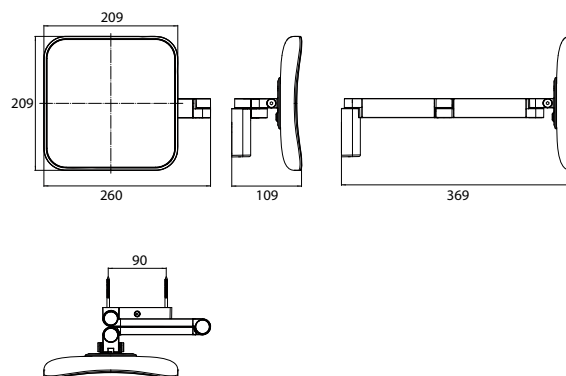

emco scheerspiegel evo

emco miroir pour maquillag evo

PG

Scheerspiegel, vierkant, 209x209 mm, LED verlichting, wandmodel, 2-armig, 2 lichtschakelaars, lichtsterkte en lichtkleur koud/warm (2.700 - 6.500 K) traploos instelbaar.

Miroir pour rasage et maquillage carré, double bras, type mural
2 bouton poussoir, Luminosité et la couleur de lumière chaude/froide (2.700 - 6.500 K) gradable).

chrom,vergr.: 5-voudig chromé, concave-coëff.: 5	1095 060 50	556,20 €	2
zwart, vergr.: 5-voudig noir, concave-coëff.: 5	1095 133 50	640,90 €	2

Scheerspiegel, vierkant, 209 x 209 mm, LED-verlichting, wandmodel, 2-armig, met spiraalsnoer en stekker, 2 lichtschakelaars, lichtsterkte en lichtkleur koud/warm (2.700 - 6.500 K) traploos instelbaar.

Miroir de rasage et de maquillage LED, rectangulaire, modèle mural, bras à double articulation avec câble spiralé et fiche
2 bouton poussoir, Luminosité et la couleur de lumière chaude/froide (2.700 - 6.500 K) gradable).

chrom,vergr.: 5-voudig chromé, concave-coëff.: 5	1095 060 51	595,50 €	2
zwart, vergr.: 5-voudig noir, concave-coëff.: 5	1095 133 51	688,50 €	2