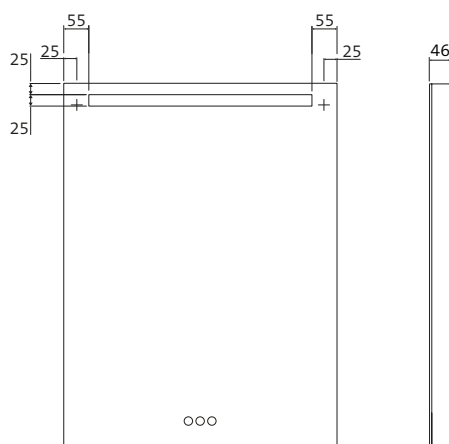

OP MAAT GEMAAKT

Op aanvraag produceren wij spiegels op maat. Van min. 400 x 400 mm tot max. 2600 x 1800 mm (BxH), max. 3 m². Neem contact met ons op.

Miroir lumineux LED MI 210+ avec découpe lumineuse horizontale en haut (25 mm) et panneau de commande tactile.