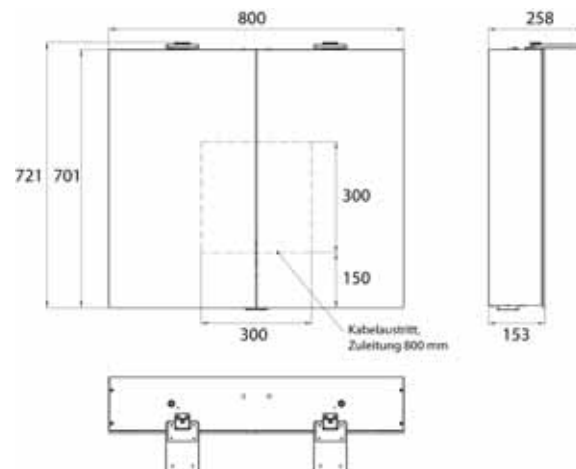

Spiegelkast Pure 2 Style, LED, 1000 mm, IP 20, 24 W, 2.700-6.500 K
opbouwmodel, 4 traploos instelbare planchetten, 2 deuren, 2 stopcontacten, hoogte 721 mm, 2 LED spots (LED- en wastafelverlichting onderzijde apart schakelbaar)
Cabinet a miroir illuminé Pure 2 Style (LED), 1000 mm, IP 20, 24 W, 2.700-6.500 K
Modèle apparent, 4 tablettes réglables en continu, 2 portes, 2 prises de courant, hauteur : 721 mm, deux lampes LED à poser (éclairage du lavabo, éclairage de l'imposte pouvant être désactivé séparément)

aluminium 9797 053 04 1.527,40 € 2
aluminium