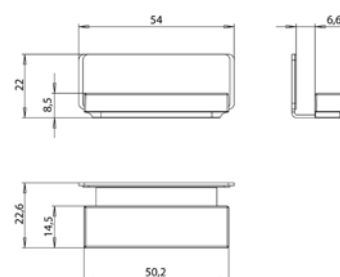

2 handgrepen (paar), 1x met, 1x zonder logo
2 poignées (paire), 1x avec, 1x sans logo

chrom 9497 001 91 28,00 € S
chromé
zwart 9497 133 91 35,00 € S
noir