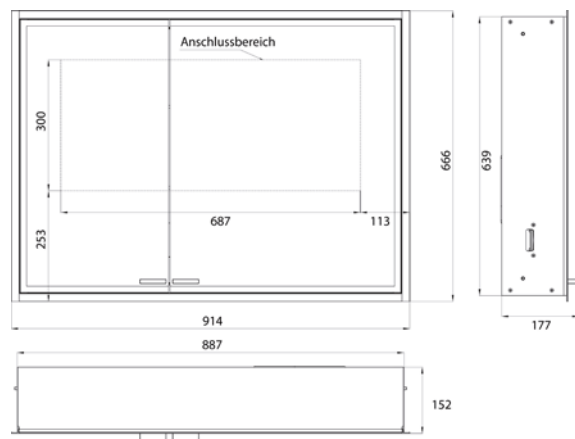

emco prestige 2

PG

Spiegelkast prestige 2, 888 mm, **opbouwmodel**, brede deur aan de rechterkant, IP44
Traploze lichtregeling aan/uit, helderheid en lichtkleur (2.700 tot 6.500 K) via drie geïntegreerde tiptoetsen, rondom LED-verlichting, spiegel achterwand, spiegel zijpanelen, 2 traploos verstelbare glasplanchetten, 2 stopcontacten, hoogte: 639 mm

Cabinet a miroir illuminé prestige 2, 888 mm, **modèle murale**, grande porte à droite, IP 44
Commande de l'éclairage en continu marche/arrêt, luminosité et température de la lumière (2 700 à 6 500 K) via trois panneaux de commande tactiles intégrés, éclairage LED sur le pourtour, paroi arrière en miroir, parois latérales en miroir, 2 tablettes en verre réglables en continu, 2 prises de courant, hauteur : 639 mm

aluminium 9897 070 04 2.872,20 € 2
aluminium

Spiegelkast prestige 2, 915 mm, **inbouwmodel**, brede deur aan de rechterkant, IP44
Traploze lichtregeling aan/uit, helderheid en lichtkleur (2.700 tot 6.500 K) via drie geïntegreerde tiptoetsen, rondom LED-verlichting, spiegel achterwand, 2 traploos verstelbare glasplanchetten, 2 stopcontacten, hoogte: 666 mm
Inbouw lichtspiegelkast - svp altijd met montageframe bestellen

Cabinet a miroir illuminé prestige 2, 915 mm, **modèle encastrable**, grande porte à droite, IP 44
Commande de l'éclairage en continu marche/arrêt, luminosité et température de la lumière (2 700 à 6 500 K) via trois panneaux de commande tactiles intégrés, éclairage LED sur le pourtour, paroi arrière en miroir, 2 tablettes en verre réglables en continu, 2 prises de courant, hauteur : 666 mm
Cabinet à miroir illuminé - encastrable, commandez avec le châssis de montage, svp.

aluminium 9897 071 04 3.023,10 € 2
aluminium
Montageframe 9897 000 07 263,00 € 2
châssis de montage