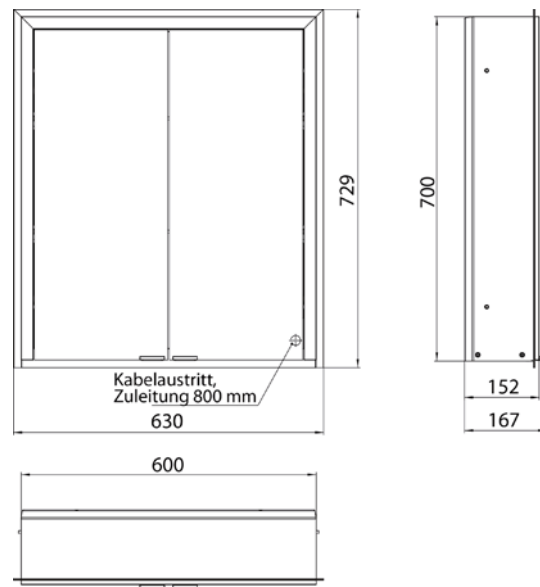

Spiegelkast prime 3, 600 mm, 2 deuren, **inbouwmodel**, IP20
met verspiegelde of witte glazen achterwand, 2 traploos verstelbare glasplanchetten, 2 deuren, 1 stopcontact, traploze lichtregeling (aan/uit, helderheid en lichtkleur) via drie tip-toetsen geïntegreerd in de glazen achterwand, hoogte: 730 mm, LED-verlichting
Inbouw lichtspiegelkast - svp altijd met montageframe bestellen
Cabinet a miroir illuminé prime 3, 600 mm, 2 portes, **Modèle encastrable**, IP 20
avec panneau arrière en verre miroir ou en verre blanc, 2 tablettes réglables en continu, 2 porte, 1 prise de courant, commande de l'éclairage en continu (marche/arrêt, luminosité et température de la lumière) par trois capteurs tactiles intégrés dans la paroi arrière en verre, hauteur : 730 mm, éclairage LED
Cabinet à miroir illuminé - encastrable, commandez avec le chassis de montage, svp.

aluminium/spiegel	9497 172 02	1.972,80 €	2
aluminium/miroir			
aluminium/wit	9497 173 02	1.972,80 €	2
aluminium/blanc			
zwart/spiegel	9497 144 02	2.277,10 €	2
noir/miroir			
Montageframe	9497 000 10	221,60 €	2
châssis de montage