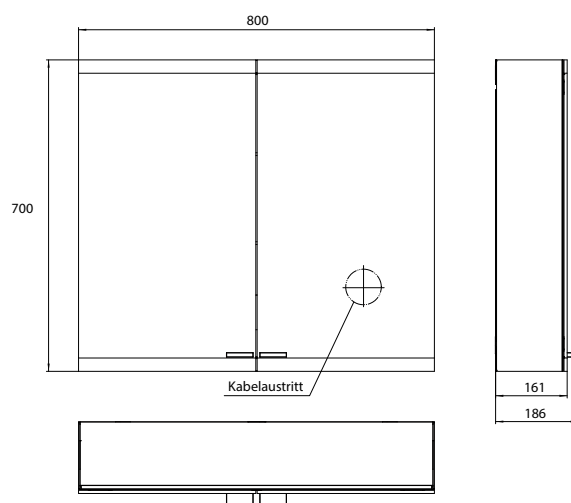

Spiegelkast evo, 800 mm, 2 deuren, **inbouwmodel**, IP20
Traploze lichtregeling aan/uit, helderheid en lichtkleur (2.700 tot 6.500 K) via drie geïntegreerde tiptoetsen, horizontale LED-verlichting, spiegel achterwand, 2 traploos verstelbare glasplanchetten, 2 stopcontacten, hoogte: 700 mm
Inbouw lichtspiegelkast - svp altijd met montageframe bestellen
Armoire de toilette lumineuse evo, 800 mm, 2 portes, **modèle encastré**, IP 20
Commande de l'éclairage en continu marche/arrêt, luminosité et température de la lumière (2 700 à 6 500 K) via trois panneaux de commande tactiles intégrés, éclairage LED horizontal, paroi arrière en miroir, 2 tablettes en verre réglables en continu, 2 prises de courant, hauteur : 700 mm
Cabinet à miroir illuminé - encastrable, commandez avec le chassis de montage, svp.

aluminium 9397 081 14 2.859,10 € 2
aluminium
Montageframe 9397 000 02 240,20 € 2
châssis de montage