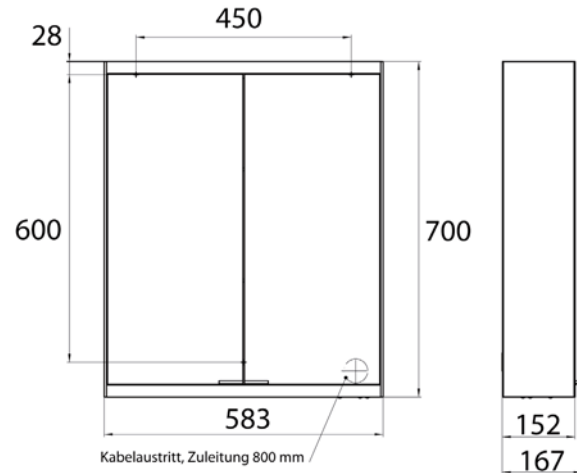

Spiegelkast prime 2, 600 mm, 2 deuren, **opbouwmodel**, IP20
zijpanelen glas, met verspiegelde of witte glazen achterwand, 2 traploos verstelbare glasplanchetten, 2 deuren, 1 stopcontact, traploze lichtregeling (aan/uit, helderheid en lichtkleur) via drie tip-toetsen geïntegreerd in de glazen achterwand, hoogte: 700 mm, LED-verlichting
Cabinet a miroir illuminé prime 2, 600 mm, 2 portes, **Modèle mural**, IP 20
Paroi latérale miroir, avec panneau arrière en verre miroir ou en verre blanc, 2 tablettes réglables en continu, 2 porte, 1 prise de courant, commande de l'éclairage en continu (marche/arrêt, luminosité et température de la lumière) par trois capteurs tactiles intégrés dans la paroi arrière en verre, hauteur : 700 mm, éclairage LED

aluminium/spiegel	9497 062 23	1.934,70 €	2
aluminium/miroir			
aluminium/wit	9497 063 23	1.934,70 €	2
aluminium/blanc			
zwart/spiegel	9497 135 23	2.224,90 €	2
noir/miroir