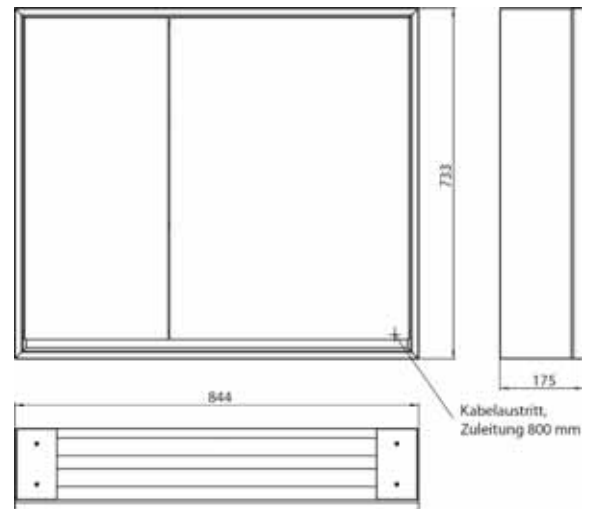

loft LED spiegelkast, 800 mm, 2 deuren, **opbouwmodel**, spiegel zijpanelen, IP 20. rondom LED-verlichting, met verspiegelde of witte glazen achterwand, 2 traploos verstelbare glasplanchetten, 2 deuren (brede deur aan de rechterkant), 1 stopcontact, lichtregeling via 3 tiptoesten bedienbaar vanaf de buitenkant (aan/uit, helderheid en lichtkleur koud/warm - traploos instelbaar), kabeluitgang naar buiten bij gesloten spiegeldeuren. Hoogte: 733 mm

Armoire de toilette à miroir lumineux loft, 800 mm, 2 portes, **modèle en saillie** avec parois latérales à miroir, IP 20. Éclairage LED sur le pourtour, avec panneau arrière en verre miroir ou en verre blanc, 2 tablettes réglables en continu, 2 portes (grande porte à droite), 1 prise, commande de l'éclairage via 3 panneaux de commande capacitifs tactiles pilotables de l'extérieur (marche/arrêt, luminosité et température de la lumière - froid/chaud - réglables en continu, passage de câble vers l'extérieur quand les portes à miroir sont fermées. Hauteur : 733 mm

aluminium/spiegel	9798 051 08	2.364,70 €	2
aluminium/miroir			
aluminium/wit	9798 061 08	2.364,70 €	2
aluminium/blanc			
zwart/spiegel	9798 133 08	2.719,40 €	2
noir/miroir			

loft LED spiegelkast, 800 mm, 2 deuren, **inbouwmodel**, IP 20. Rondom LED-verlichting, met verspiegelde of witte glazen achterwand, 2 traploos verstelbare glasplanchetten, 2 deuren (brede deur aan de rechterkant), 1 stopcontact, lichtregeling via 3 tiptoesten bedienbaar vanaf de buitenkant (aan/uit, helderheid en lichtkleur koud/warm - traploos instelbaar), kabeluitgang naar buiten bij gesloten spiegeldeuren. Hoogte: 733 mm