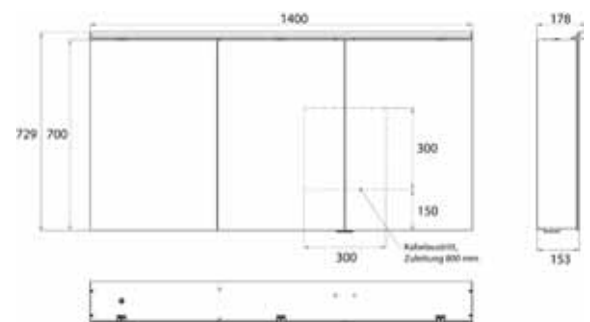

emco pure 2 Classic

PG

Spiegelkast Pure 2 Classic, LED, 1200 mm, IP 20, 26 W, 2.700-6.500 K
opbouwmodel, 4 traploos instelbare planchetten, 2 deuren, 2 stopcontacten, hoogte 729 mm, LED balk (LED- en wastafelverlichting onderzijde apart schakelbaar)

Cabinet a miroir illuminé Pure 2 Classic (LED), 1200 mm, IP 20, 26 W, 2.700-6.500 K

Modèle apparent, 4 tablettes réglables en continu, 2 portes, 2 prises de courant, hauteur : 729 mm, avec éclairage LED à poser (éclairage du lavabo, éclairage de l'imposte pouvant être désactivé séparément)

aluminium
aluminium

9797 055 05

1.786,80 € 2

Spiegelkast Pure 2 Classic, LED, 1400 mm, IP 20, 30 W, 2.700-6.500 K
opbouwmodel, 6 traploos instelbare planchetten, 3 deuren, 2 stopcontacten, hoogte 729 mm, LED balk (LED- en wastafelverlichting onderzijde apart schakelbaar)

Cabinet a miroir illuminé Pure 2 Classic (LED), 1400 mm, IP 20, 30 W, 2.700-6.500 K

Modèle apparent, 6 tablettes réglables en continu, 3 portes, 2 prises de courant, hauteur : 729 mm, avec éclairage LED à poser (éclairage du lavabo, éclairage de l'imposte pouvant être désactivé séparément)

aluminium
aluminium

9797 055 06

2.203,50 € 2