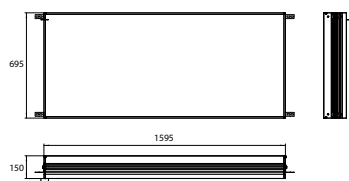

montageframe
voor spiegelkast evo, 1.600 mm
Châssis de montage
pour armoire de toilette lumineuse evo,
1.600 mm

Montageframe	9397 000 06	340,00 €	2
châssis de montage