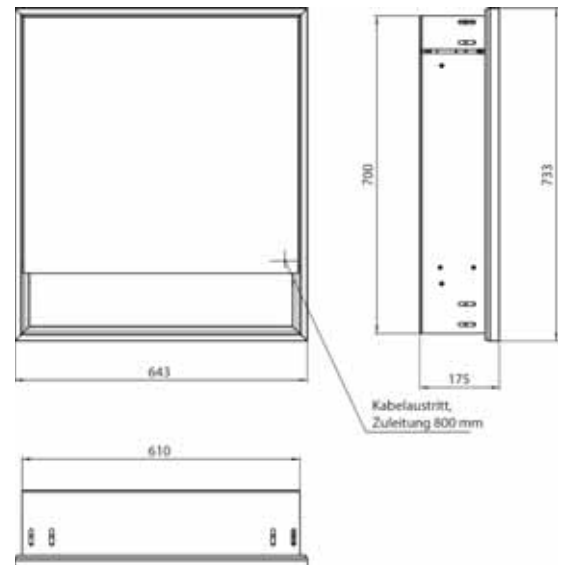

Armoire de toilette à miroir lumineux loft avec compartiment bas, 600 mm, 1 porte, **modèle encastrable**, IP 20. Éclairage LED sur le pourtour, avec panneau arrière en verre miroir ou en verre blanc, 2 tablettes réglables en continu, 1 porte (ouverture de porte à gauche), 1 prise, commande de l'éclairage via 3 panneaux de commande capacitifs tactiles pilotables de l'extérieur (marche/arrêt, luminosité et température de la lumière - froid/chaud - réglables en continu, passage de câble vers l'extérieur quand les portes à miroir sont fermées. Compartiment bas ouvert (hauteur:122 mm) sur toute la largeur avec paroi arrière en miroir. Hauteur : 733 mm Cabinet à miroir illuminé - encastrable, commandez avec le châssis de montage, svp.

aluminium/spiegel	9798 052 01	1.976,80 €	2
aluminium/miroir			
aluminium/wit	9798 062 01	1.976,80 €	2
aluminium/blanc			
zwart/spiegel	9798 135 01	2.273,30 €	2
noir/miroir			
Montageframe	9798 000 01	221,60 €	2
châssis de montage