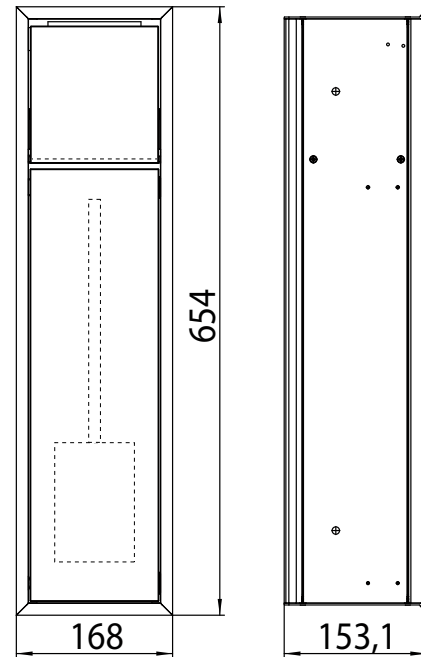

WC-Modul - Unterputzmodell
Papierhalter, Toilettenbürstengarnitur,
Türanschlag links/rechts wechselbar
Unterputzmodule bitte immer mit Ein-
baurahmen bestellen
Module for WC - build in model
WC-paper, toilet brush set, door hinge
left/right changeable
Please order built-in modules with an
installation frame

chrom/optiwhite	9740 278 40	969,20 €	2
chrome/optiwhite			
chrom/schwarz	9740 279 40	969,20 €	2
chrome/black			
Einbaurahmen	9740 000 41	136,70 €	2
Built-in frame