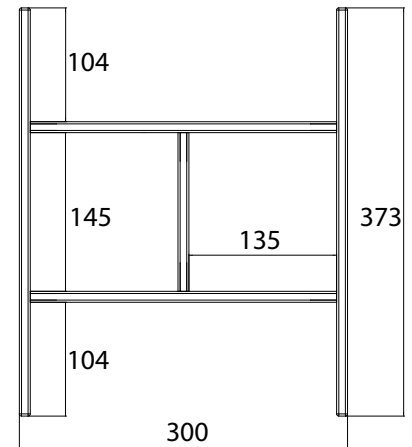

emco waschtische evo 800 mm

emco vanity units evo 800 mm

PG

Ordnungssystem für Waschtisch-
Unterschränke 9583 274 20/21/22 und
9583 275 20/21/22, 300 x 106 x 373 mm
(BxHxT)

Drawer insert for vanity units 9583 274
20/21/22 und 9583 275 20/21/22, 300 x
106 x 373 mm (WxHxD)

nussbaum
walnut

9583 510 20

102,30 € 2

2-Loch Waschtischarmatur mit Dreh-/
Kipphebel (Mengen- und Temperaturein-
stellung) passend zu Waschtischen 9577
114 22/32/82.

2-hole washstand fitting with pivoting/
rocker lever (flow and temperature ad-
justment) suitable for washstand 9577
114 22/32/82.

chrom
chrome

9583 001 00

559,90 € 2