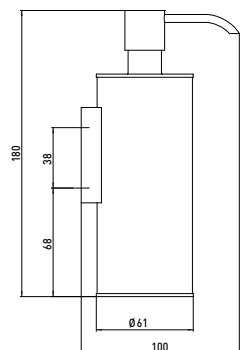

emco universalprodukte emco universal products

PG

	Einbaupapierhalter m. Deckel Paper holder with cover, built-in model	chrom chrome	3500 000 01	66,70 € 1
	Flüssigseifenspender, Behälter Kristallglas klar, Dosierpumpe Kunststoff Standmodell Soap dispenser, container clear crystal glass, pump unit plastic standing type	chrom chrome	3521 001 11	112,10 € 1
	Flüssigseifenspender Metallgehäuse, diebstahlhemmend, 235 ml Liquid soap dispenser metal casing, theft-protected, 235 ml	chrom chrome	3521 001 02	229,10 € 1
	Flüssigseifenspender, Metallgehäuse, diebstahlhemmend, 250 ml Liquid soap dispenser, metal casing, theft-protected, 250 ml	chrom chrome	3521 001 05	165,00 € 1