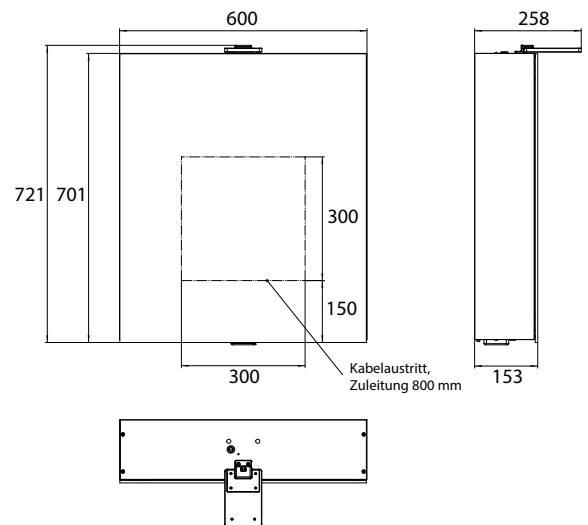

Lichtspiegelschrank Pure 2 Style (LED), 600 mm, IP 20, 14 W, 2.700-6.500 K
Aufputzmodell, 4 stufenlos einstellbare Ablagen, 2 Türen, 2 Steckdosen, Höhe: 721 mm, eine LED-Aufsatzleuchte (Waschtischbeleuchtung, Oberlicht separat abschaltbar)
Illuminated mirror cabinet Pure 2 Style (LED), 600 mm, IP 20, 14 W, 2.700-6.500 K
wall-mounted model, 4 continuously adjustable shelves, 2 doors, 2 sockets, height: 721 mm, one LED top light (washbasin light, top light can be switched off separately)

aluminium 9797 053 02 1.284,60 € 2
aluminium