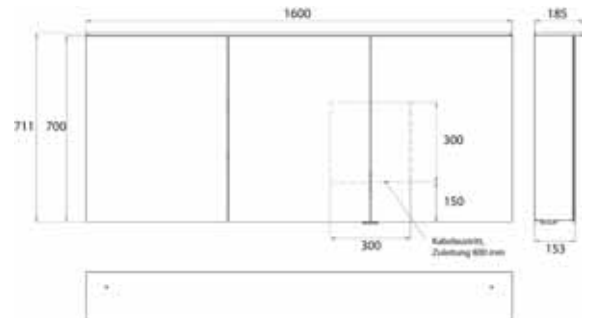

emco pure 2 Design

PG

Lichtspiegelschrank Pure 2 Design (LED), 1600 mm, IP 20, 36 W, 2.700-6.500 K
Aufputzmodell, 6 stufenlos einstellbare Ablagen, 3 Türen, 2 Steckdosen, Höhe: 711 mm, mit Lichtsegel (Waschtischbeleuchtung, Oberlicht separat abschaltbar)
Illuminated mirror cabinet Pure 2 Design (LED), 1600 mm, IP 20, 36 W, 2.700-6.500 K
wall-mounted model, 6 continuously adjustable shelves, 3 doors, 2 sockets, height: 711 mm, with light sail (washbasin lighting, light sail can be switched off separately)

aluminium
aluminium

9797 054 07

2.604,70 € 2

Einzelgriff, ohne Logo
Single grip, without logo

chrom
chrome
schwarz
black

9497 001 90

14,00 € S

9497 133 90

17,00 € S

2 Griffe (Paar), 1x mit, 1x ohne Logo
2 grips (pair), 1x with, 1x without logo

chrom
chrome
schwarz
black

9497 001 91

28,00 € S

9497 133 91

35,00 € S