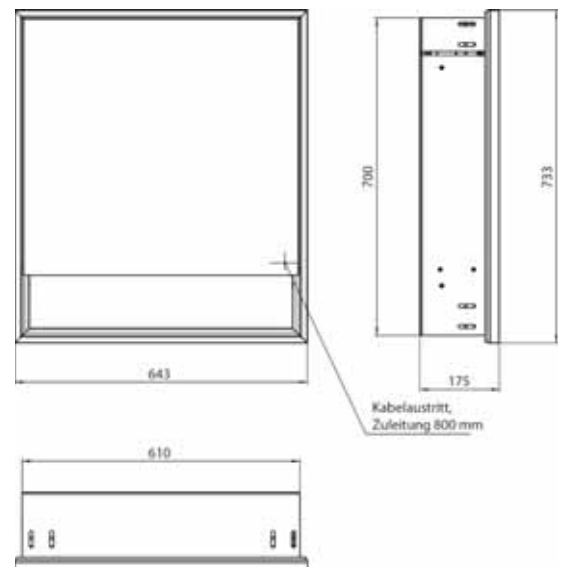

aluminium/spiegel	9798 052 01	1.976,80 €	2
aluminium/mirror			
aluminium/weiss	9798 062 01	1.976,80 €	2
aluminium/white			
schwarz/spiegel	9798 135 01	2.273,30 €	2
black/mirror			
Einbaurahmen	9798 000 01	221,60 €	2
Built-in frame