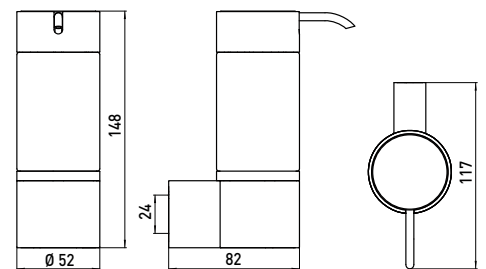

emco system 2

PG

	Flüssigseifenspender, Behälter Kristallglas klar, Dosierpumpe Kunststoff Standmodell Soap dispenser, container clear crystal glass, pump unit plastic standing type	chrom chrome	3521 001 11	112,10 € 1
	Flüssigseifenspender, Behälter Klarglas, Dosierpumpe Metall, 80 ml Wandmodell Soap dispenser, container clear glass, pump unit metal, 80 ml wall mounted	chrom chrome	3521 001 00	227,70 € 1
	Flüssigseifenspender Metallgehäuse, diebstahlhemmend, 235 ml Liquid soap dispenser metal casing, theft-protected, 235 ml	chrom chrome	3521 001 02	229,10 € 1
	Flüssigseifenspender, Metallgehäuse, diebstahlhemmend, 250 ml Liquid soap dispenser, metal casing, theft-protected, 250 ml	chrom chrome	3521 001 05	165,00 € 1