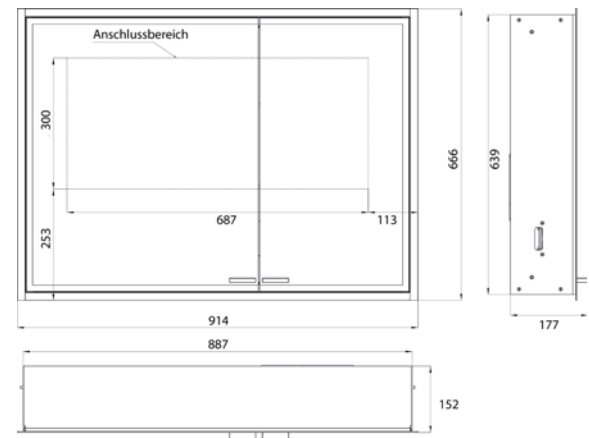

emco prestige 2

PG

Lichtspiegelschrank prestige 2, 888 mm, **Aufputzmodell**, breite Tür links, IP 44
Stufenlose Lichtsteuerung An/Aus, Helligkeit und Lichtfarbe (2.700 bis 6.500 K) über drei integrierte Touchbedienfelder, Umlaufende LED-Beleuchtung, verspiegelte Rückwand, verspiegelte Seitenwände, 2 stufenlos einstellbare Glasablagen, 2 Steckdosen, Höhe: 639 mm
Illuminated mirror cabinet prestige 2, 888 mm, **wall-mounted model**, wide door on the left, IP 44
Continuous light control on/off, brightness and light color (2.700 bis 6.500 K) via three integrated touch control panels. Surrounding LED-lights with mirrored back panel, 2 continuously adjustable crystal glass shelves, 2 sockets, height: 639 mm

aluminium 9897 070 05 2.872,20 € 2
aluminium

Lichtspiegelschrank prestige 2, 915 mm, **Unterputzmodell**, breite Tür links, IP 44
Stufenlose Lichtsteuerung An/Aus, Helligkeit und Lichtfarbe (2.700 bis 6.500 K) über drei integrierte Touchbedienfelder, Umlaufende LED-Beleuchtung, verspiegelte Rückwand, 2 stufenlos einstellbare Glasablagen, 2 Steckdosen, Höhe: 666 mm
Unterputz-Lichtspiegelschrank, immer mit Einbaurahmen bestellen
Illuminated mirror cabinet prestige 2, 915 mm, **built-in model**, wide door on the left, IP 44
Continuous light control on/off, brightness and light color (2.700 bis 6.500 K) via three integrated touch control panels. Surrounding LED-lights with mirrored back panel, 2 continuously adjustable crystal glass shelves, 2 sockets, height: 666 mm
Built-in illuminated mirror cabinet, please order with built-in frame.

aluminium 9897 071 05 3.023,10 € 2
aluminium
Einbaurahmen 9897 000 07 263,00 € 2
Built-in frame