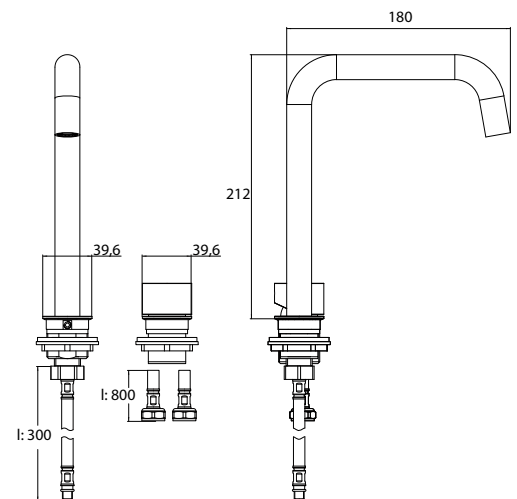

2-Loch Waschtischarmatur mit Dreh-/
Kipphebel (Mengen- und Temperaturein-
stellung) passend zu Waschtischen 9577
114 22/32/82.

2-hole washstand fitting with pivoting/
rocker lever (flow and temperature ad-
justment) suitable for washstand 9577
114 22/32/82.

chrom
chrome

9583 001 00

559,90 € 2