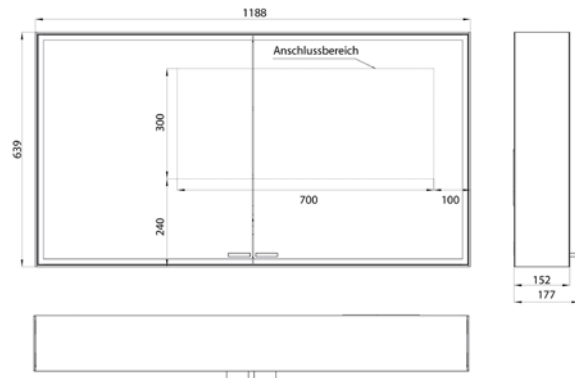

Lichtspiegelschrank prestige 2, 1215 mm, **Unterputzmodell**, IP 44
Stufenlose Lichtsteuerung An/Aus, Helligkeit und Lichtfarbe (2.700 bis 6.500 K) über drei integrierte Touchbedienfelder, Umlaufende LED-Beleuchtung, verspiegelte Rückwand, 2 stufenlos einstellbare Glasablagen, 2 Steckdosen, Höhe: 666 mm

Unterputz-Lichtspiegelschrank, immer mit Einbaurahmen bestellen

Illuminated mirror cabinet prestige 2, 1215 mm, **built-in model**, IP 44
Continuous light control on/off, brightness and light color (2.700 bis 6.500 K) via three integrated touch control panels. Surrounding LED-lights with mirrored back panel, 2 continuously adjustable crystal glass shelves, 2 sockets, height: 666 mm

Built-in illuminated mirror cabinet, please order with built-in frame.

aluminium 9897 071 08 3.534,50 € 2
aluminium
Einbaurahmen 9897 000 22 306,90 € 2
Built-in frame