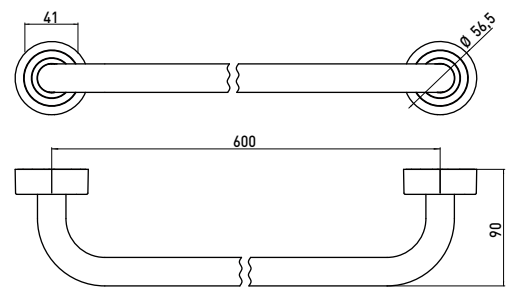

Handtuchhalter, 410 mm drehbar Towel holder, 410 mm turnable	chrom chrome	0750 001 41	46,70 € 1
	Handtuchring, beweglich Towel ring, adjustable	chrom chrome	0755 001 00	34,60 € 1
	Badetuchhalter 600 mm Bath towel holder 600 mm	chrom chrome	0760 001 60	53,10 € 1
	Badetuchhalter, 800 mm Bath towel holder 800 mm	chrom chrome	0760 001 80	60,30 € 1