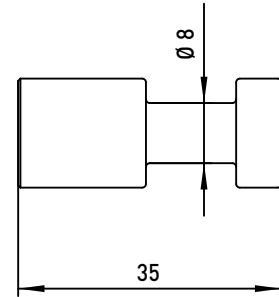

Haken, 35 mm Hook, 35 mm	chrom chrome	0775 001 00	6,70 €
	Haken, 50 mm Hook, 50 mm	chrom chrome	0775 001 01	8,10 €