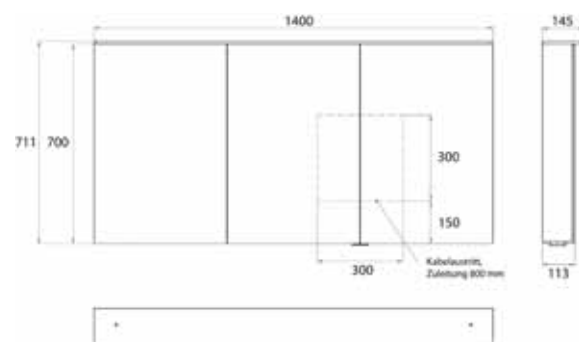

aluminium
aluminium

9797 064 06

2.134,60 €

2

emco flat 2 Design

PG

Lichtspiegelschrank Flat 2 Design (LED), 1600 mm, IP 20, 35 W, 2.700-6.500 K
Aufputzmodell, 6 stufenlos einstellbare Ablagen, 3 Türen, 2 Steckdosen, Höhe: 711 mm, mit Lichtsegel (Waschtischbeleuchtung,
 Oberlicht separat abschaltbar)
 Illuminated mirror cabinet Flat 2 Design (LED), 1600 mm, IP 20, 35 W, 2.700-6.500 K
wall-mounted model, 6 continuously adjustable shelves, 3 doors, 2 sockets, height: 711 mm, with light sail (washbasin lighting, light sail can be switched off separately)