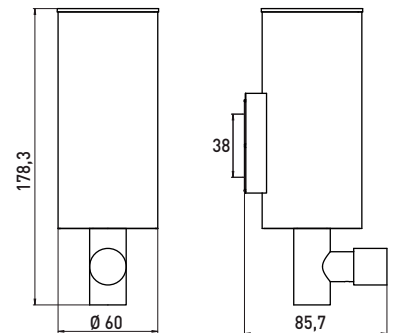

emco universalprodukte emco universal products

PG

	Einbaupapierhalter m. Deckel Paper holder with cover, built-in model	chrom chrome	3500 000 01	66,70 € 1
	Flüssigseifenspender, Behälter Kristallglas klar, Dosierpumpe Kunststoff Standmodell Soap dispenser, container clear crystal glass, pump unit plastic standing type	chrom chrome	3521 001 11	112,10 € 1
	Flüssigseifenspender Metallgehäuse, diebstahlhemmend, 235 ml Liquid soap dispenser metal casing, theft-protected, 235 ml	chrom chrome	3521 001 02	229,10 € 1
	Flüssigseifenspender, Metallgehäuse, diebstahlhemmend, 250 ml Liquid soap dispenser, metal casing, theft-protected, 250 ml	chrom chrome	3521 001 05	165,00 € 1