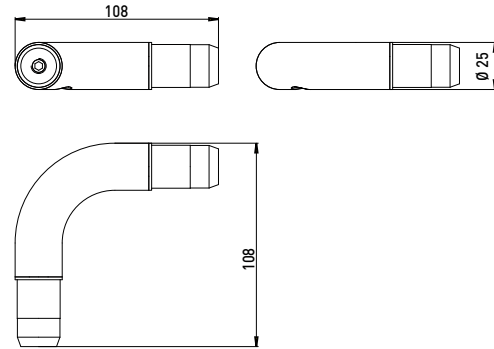

emco system 2

PG

	<p>Befestigungs-Set (bestehend aus 2 Wandhalterungen) 53 x 53 mm, für Duschvorhangstange Fastening-Set (consisting of 2 wall holders) 53 x 53 mm, for shower curtain rail</p>	<p>chrom chrome</p>	<p>3587 001 00</p>	<p>69,00 € 1</p>
	<p>Eckverbindung, 90° Corner joint, 90°</p>	<p>chrom chrome</p>	<p>3587 001 01</p>	<p>48,10 € 1</p>
	<p>Verbindung, gerade Joint, straight</p>	<p>chrom chrome</p>	<p>3587 001 02</p>	<p>55,40 € 1</p>