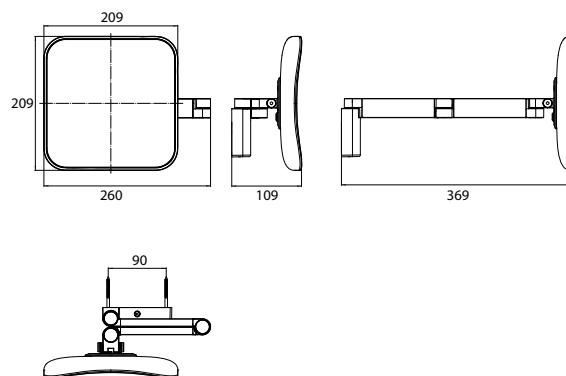

emco kosmetikspiegel evo

emco cosmetic mirror evo

PG

LED Rasier- und Kosmetikspiegel, eckig, Wandmodell, Doppelgelenkarm mit Wandanschluss

2 Lichttaster, Helligkeit und Lichtfarbe - kalt/warm (2.700 - 6.500 K) - stufenlos dimmbar.

LED Shaving- and cosmetic mirror, square, wall mounted, two swivel arms
2 switches, brightness and luminous colour cold/warm (2.700 - 6.500 K) continuously dimmable.

chrom, Vergr.: 5-fach 1095 060 50 556,20 € 2
chrome, 5 magn. glass

schwarz, Vergr.: 5-fach 1095 133 50 640,90 € 2
black, 5 magn. glass

LED Rasier- und Kosmetikspiegel, eckig, Wandmodell, Doppelgelenkarm mit Spiralkabel und Stecker

2 Lichttaster, Helligkeit und Lichtfarbe - kalt/warm (2.700 - 6.500 K) - stufenlos dimmbar.

LED Shaving- and cosmetic mirror, square, wall mounted, two swivel arms with helix cable and switch
2 switches, brightness and luminous colour cold/warm (2.700 - 6.500 K) continuously dimmable.

chrom, Vergr.: 5-fach 1095 060 51 595,50 € 2
chrome, 5 magn. glass

schwarz, Vergr.: 5-fach 1095 133 51 688,50 € 2
black, 5 magn. glass