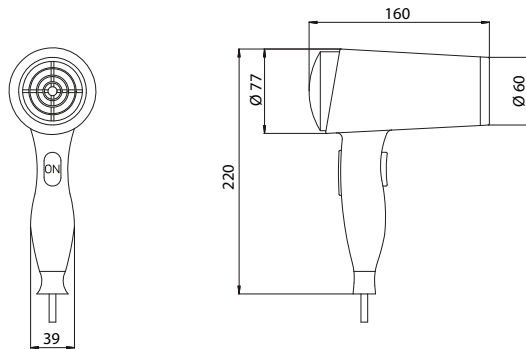

emco system 2

PG

	<p>Haartrockner Wandmodell, 1.600 W, Cool-Funktion, Festanschluss Hairdryer wall mounted, 1.600 W, with cool-func- tion, mains connection</p>	<p>weiss white</p>	<p>3559 139 02</p>	<p>97,50 € 1</p>
	<p>Haartrockner mit Cool-Funktion, 1600 Watt, Kabel (2,0 m) mit Stecker Hairdryer with cool-function, 1600 Watt, cable (2,0 m) with plug</p>	<p>chrom/schwarz chrome/black</p>	<p>3559 212 01</p>	<p>64,30 € 1</p>
	<p>Halterung für 3559 212 01 Innendurchmesser Ø 69 mm Support for 3559 212 01 bore diameter 69 mm</p>	<p>chrom chrome</p>	<p>3559 001 00</p>	<p>69,70 € 1</p>
	<p>Feuchtpapierhalter Moist toilet tissue box</p>	<p>chrom chrome</p>	<p>3539 001 01</p>	<p>80,50 € 1</p>