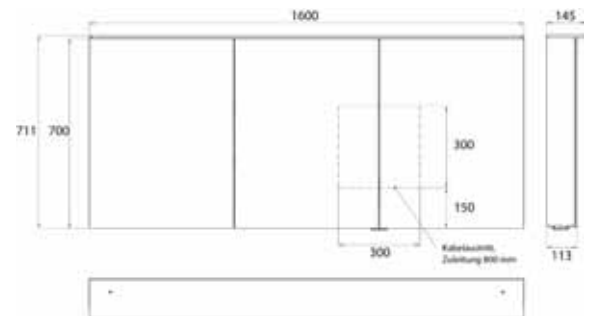

emco flat 2 Design

PG

Lichtspiegelschrank Flat 2 Design (LED), 1600 mm, IP 20, 35 W, 2.700-6.500 K
Aufputzmodell, 6 stufenlos einstellbare Ablagen, 3 Türen, 2 Steckdosen, Höhe: 711 mm, mit Lichtsegel (Waschtischbeleuchtung,
Oberlicht separat abschaltbar)
Illuminated mirror cabinet Flat 2 Design (LED), 1600 mm, IP 20, 35 W, 2.700-6.500 K
wall-mounted model, 6 continuously adjustable shelves, 3 doors, 2 sockets, height: 711 mm, with light sail (washbasin lighting, light sail can be switched off separately)

aluminium
aluminium

9797 064 07

2.275,80 €

2

Einzelgriff, ohne Logo
Single grip, without logo

chrom
chrome
schwarz
black

9497 001 90

14,00 €

S

9497 133 90

17,00 €

S

2 Griffe (Paar), 1x mit, 1x ohne Logo
2 grips (pair), 1x with, 1x without logo

chrom
chrome
schwarz
black

9497 001 91

28,00 €

S

9497 133 91

35,00 €

S