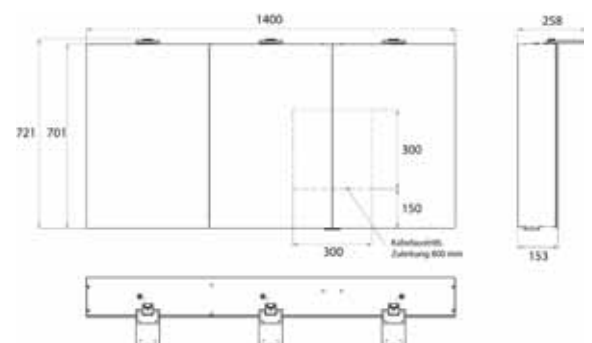

emco pure 2 Style

PG

Lichtspiegelschrank Pure 2 Style (LED), 1200 mm, IP 20, 26 W, 2.700-6.500 K
Aufputzmodell, 4 stufenlos einstellbare Ablagen, 2 Türen, 2 Steckdosen, Höhe: 721 mm, zwei LED-Aufsatzleuchten (Waschtischbeleuchtung, Oberlicht separat abschaltbar)
Illuminated mirror cabinet Pure 2 Style (LED), 1200 mm, IP 20, 26 W, 2.700-6.500 K
wall-mounted model, 4 continuously adjustable shelves, 2 doors, 2 sockets, height: 721 mm, two LED top lights (washbasin light, top light can be switched off separately)

aluminium
aluminium

9797 053 05

1.956,30 € 2

Lichtspiegelschrank Pure 2 Style (LED), 1400 mm, IP 20, 34 W, 2.700-6.500 K
Aufputzmodell, 6 stufenlos einstellbare Ablagen, 3 Türen, 2 Steckdosen, Höhe: 721 mm, drei LED-Aufsatzleuchten (Waschtischbeleuchtung, Oberlicht separat abschaltbar)
Illuminated mirror cabinet Pure 2 Style (LED), 1400 mm, IP 20, 34 W, 2.700-6.500 K
wall-mounted model, 6 continuously adjustable shelves, 3 doors, 2 sockets, height: 721 mm, three LED top lights (washbasin light, top light can be switched off separately)

aluminium
aluminium

9797 053 06

2.373,00 € 2