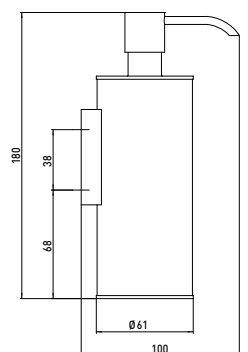

emco system 2

PG

	Flüssigseifenspender, Behälter Kristallglas klar, Dosierpumpe Kunststoff Standmodell Soap dispenser, container clear crystal glass, pump unit plastic standing type	chrom chrome	3521 001 11	112,10 € 1
	Flüssigseifenspender, Behälter Klarglas, Dosierpumpe Metall, 80 ml Wandmodell Soap dispenser, container clear glass, pump unit metal, 80 ml wall mounted	chrom chrome	3521 001 00	227,70 € 1
	Flüssigseifenspender Metallgehäuse, diebstahlhemmend, 235 ml Liquid soap dispenser metal casing, theft-protected, 235 ml	chrom chrome	3521 001 02	229,10 € 1
	Flüssigseifenspender, Metallgehäuse, diebstahlhemmend, 250 ml Liquid soap dispenser, metal casing, theft-protected, 250 ml	chrom chrome	3521 001 05	165,00 € 1