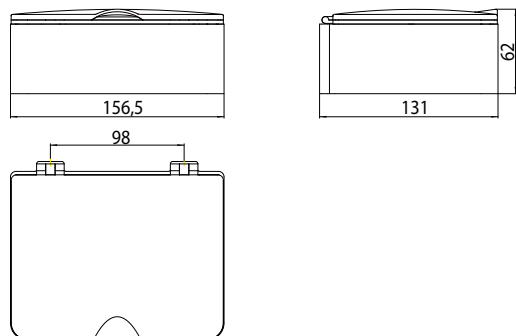

emco system 2

PG

	<p>Haartrockner Wandmodell, 1.600 W, Cool-Funktion, Festanschluss Hairdryer wall mounted, 1.600 W, with cool-func- tion, mains connection</p>	<p>weiss white</p>	<p>3559 139 02</p>	<p>97,50 € 1</p>
	<p>Haartrockner mit Cool-Funktion, 1600 Watt, Kabel (2,0 m) mit Stecker Hairdryer with cool-function, 1600 Watt, cable (2,0 m) with plug</p>	<p>chrom/schwarz chrome/black</p>	<p>3559 212 01</p>	<p>64,30 € 1</p>
	<p>Halterung für 3559 212 01 Innendurchmesser Ø 69 mm Support for 3559 212 01 bore diameter 69 mm</p>	<p>chrom chrome</p>	<p>3559 001 00</p>	<p>69,70 € 1</p>
	<p>Feuchtpapierhalter Moist toilet tissue box</p>	<p>chrom chrome</p>	<p>3539 001 01</p>	<p>80,50 € 1</p>