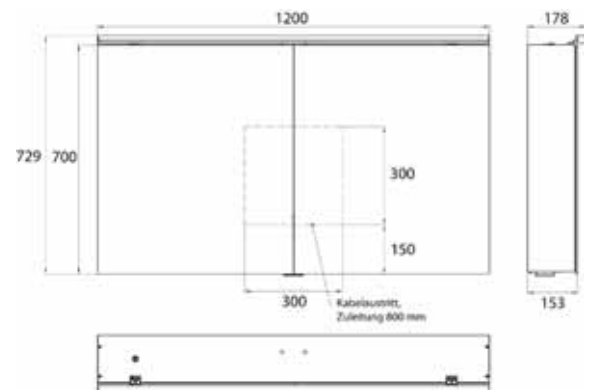

Lichtspiegelschrank Pure 2 Classic (LED), 1400 mm, IP 20, 30 W, 2.700-6.500 K
Aufputzmodell, 6 stufenlos einstellbare Ablagen, 3 Türen, 2 Steckdosen, Höhe: 729 mm, mit LED-Aufsatzleuchte (Waschtischbeleuchtung, Oberlicht separat abschaltbar)
Illuminated mirror cabinet Pure 2 Classic (LED), 1400 mm, IP 20, 30 W, 2.700-6.500 K
wall-mounted model, 6 continuously adjustable shelves, 3 doors, 2 sockets, height: 729 mm, with LED top light (washbasin light, top light can be switched off separately)

aluminium
aluminium

9797 055 06

2.203,50 € 2