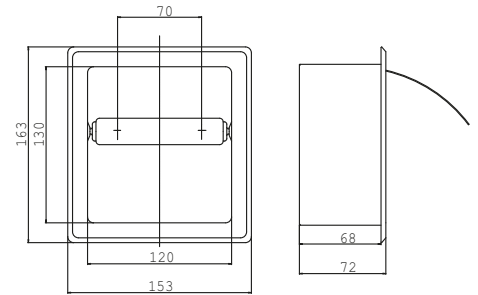

emco universalprodukte emco universal products

PG

	Einbaupapierhalter m. Deckel Paper holder with cover, built-in model	chrom chrome	3500 000 01	66,70 € 1
	Flüssigseifenspender, Behälter Kristallglas klar, Dosierpumpe Kunststoff Standmodell Soap dispenser, container clear crystal glass, pump unit plastic standing type	chrom chrome	3521 001 11	112,10 € 1
	Flüssigseifenspender Metallgehäuse, diebstahlhemmend, 235 ml Liquid soap dispenser metal casing, theft-protected, 235 ml	chrom chrome	3521 001 02	229,10 € 1
	Flüssigseifenspender, Metallgehäuse, diebstahlhemmend, 250 ml Liquid soap dispenser, metal casing, theft-protected, 250 ml	chrom chrome	3521 001 05	165,00 € 1