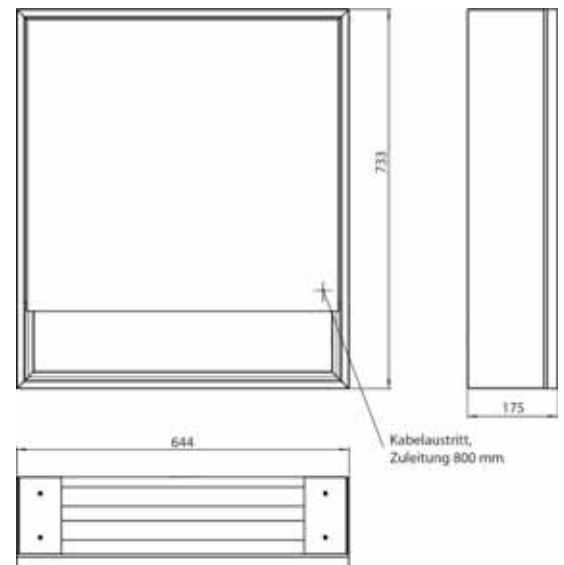

Lichtspiegelschrank loft mit Unterfach, 600 mm, 1 Tür, **Aufputzmodell** mit verspiegelten Seitenwänden, IP 20. Umlaufende LED-Beleuchtung, mit verspiegelter- oder weißer Glasrückwand, 2 stufenlos einstellbare Ablagen, 1 Tür (Türanschlag links), 1 Steckdose, Lichtsteuerung über 3 kapazitive von außen bedienbare Touch-Bedienfelder (An/Aus, Helligkeit und Lichtfarbe - kalt/warm - stufenlos einstellbar), Kabeldurchlass nach außen bei geschlossenen Spiegeltüren. Offenes Unterfach (Höhe: 122 mm) über die komplette Breite mit verspiegelter Rückwand. Höhe: 733 mm
Illuminated mirror cabinet loft with an accessible compartment, 600 mm, 1 door, **wall-mounted model** with mirrored side panels, IP 20. Surrounding LED lights, with mirrored or white glass back panel, 2 continuously adjustable shelves, 1 door (door hinge left), 1 socket, light control via 3 capacitive touch control panels which can be operated from the outside (on/off, brightness and light colour - cold/warm - continuously adjustable), external cable routing for closed mirror doors. Accessible compartment (height: 122 mm) on the bottom with mirrored rear wall. Height: 733 mm.

aluminium/spiegel	9798 052 00	2.020,60 €	2
aluminium/mirror			
aluminium/weiss	9798 062 00	2.020,60 €	2
aluminium/white			
schwarz/spiegel	9798 135 00	2.323,70 €	2
black/mirror