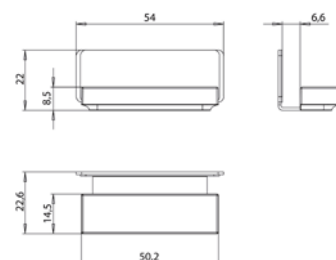

2 Griffe (Paar), 1x mit, 1x ohne Logo
2 grips (pair), 1x with, 1x without logo

chrom 9497 001 91 28,00 € S
chrome
schwarz 9497 133 91 35,00 € S
black