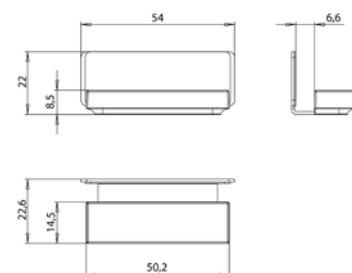

S

chrome

schwarz

9497 133 90

17,00 €

S

black

2 Griffe (Paar), 1x mit, 1x ohne Logo
2 grips (pair), 1x with, 1x without logo