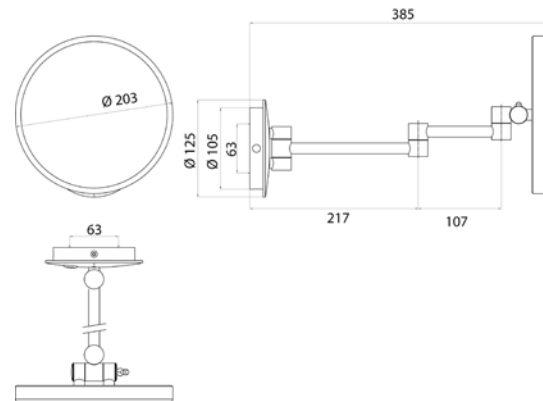

LED-Shaving and cosmetic mirror with illuminated touch sensor (On/Off, Colour change) and direct connection, two arms, round, Ø 203 mm, 3 magnifying glass, IP 44

chrom
chrome

1094 060 12

266,30 € 2

LED-Rasier- und Kosmetikspiegel mit beleuchtetem Touchsensor (Ein/Aus, Farbwechsel) und Spiralkabel, einarmig, eckig, 203 x 203 mm, Vergrößerung: 3 fach, IP 44