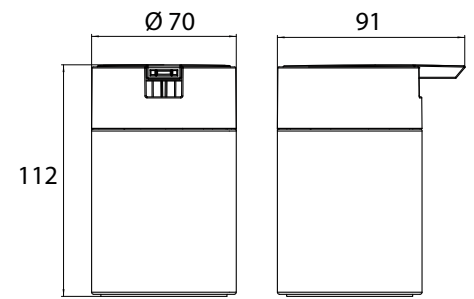

emco system 2

PG

	Flüssigseifenspender, Behälter Kristallglas klar, Dosierpumpe Kunststoff Standmodell Soap dispenser, container clear crystal glass, pump unit plastic standing type	chrom chrome	3521 001 11	112,10 € 1
	Flüssigseifenspender, Behälter Klarglas, Dosierpumpe Metall, 80 ml Wandmodell Soap dispenser, container clear glass, pump unit metal, 80 ml wall mounted	chrom chrome	3521 001 00	227,70 € 1
	Flüssigseifenspender Metallgehäuse, diebstahlhemmend, 235 ml Liquid soap dispenser metal casing, theft-protected, 235 ml	chrom chrome	3521 001 02	229,10 € 1
	Flüssigseifenspender, Metallgehäuse, diebstahlhemmend, 250 ml Liquid soap dispenser, metal casing, theft-protected, 250 ml	chrom chrome	3521 001 05	165,00 € 1