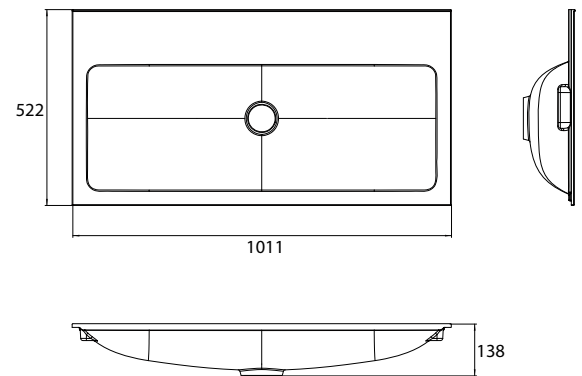

Waschtisch-Unterschrank, 1.000 mm.
Korpus aus Lackfronten, Hochglanz,
passend zu den Waschtischen 9577
114 30/31/32/33. Auszug mit Glasfront
(ESG) und Griff in chrom.
Ordnungssystem optional erhältlich.
Vanity unit, 1,000 mm. Body in lacquer
fronts, high gloss, matching washbasins
9577 114 30/31/32/33. Pull-out with
glass front (ESG) and handle in chrome.
Drawer insert available separately.

optiwhite	9583 274 20	1.293,50 €	2
optiwhite			
schwarz black	9583 275 20	1.293,50 €	2