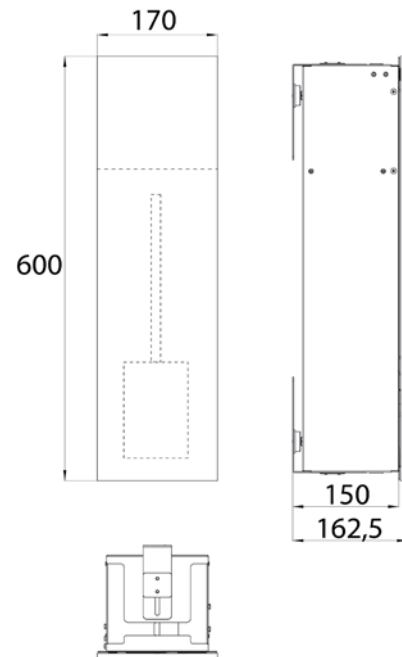

WC-Modul - Unterputzmodell
mit Fächern für WC-Papier und integrier-
ter Toilettenbürstengarnitur.
Türanschlag links.
Kein Einbaurahmen erforderlich.
Module for WC - build in model
with boxes for WC-paper and integrated
toilet brush set, left-hinged door.
No additional build-in frame required

alpin-weiß (matt)	9755 513 08	538,90 €	2
alpin-white (matt)			
schwarz-matt	9755 514 08	538,90 €	2
matt black			
diamantgrau (matt)	9755 515 08	538,90 €	2
diamond grey (matt)