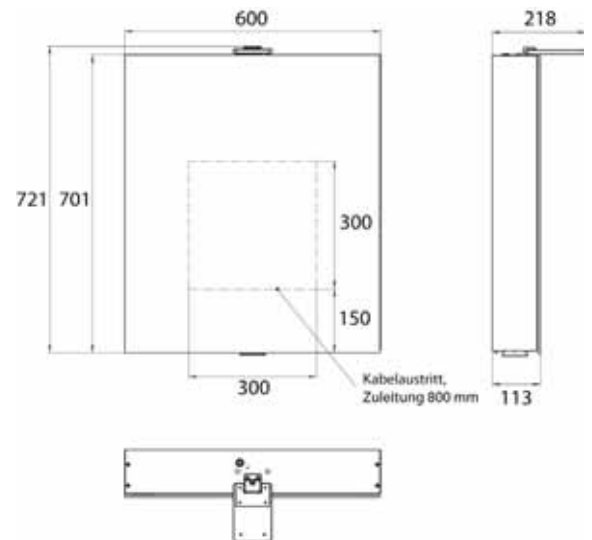

aluminium 9797 063 01 1.134,20 € 2
 aluminium

Lichtspiegelschrank Flat 2 Style (LED), 600 mm, IP 20, 14 W, 2.700-6.500 K
Aufputzmodell, 4 stufenlos einstellbare Ablagen, 2 Türen, 2 Steckdosen, Höhe: 721 mm, eine LED-Aufsatzleuchte (Waschtischbeleuchtung, Oberlicht separat abschaltbar)
 Illuminated mirror cabinet Flat 2 Style (LED), 600 mm, IP 20, 14 W, 2.700-6.500 K
wall-mounted model, 4 continuously adjustable shelves, 2 doors, 2 sockets, height: 721 mm, one LED top light (washbasin light, top light can be switched off separately)