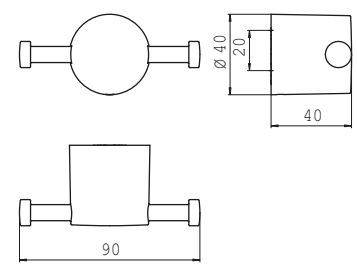

emco rondo 2

PG

	Handtuchablage mit Badetuchhalter 600 mm Bathtowel rack with bath towel holder 600 mm	chrom chrome	4568 001 62	200,10 €	1
	Wannengriff 300 mm Bath grip 300 mm	chrom chrome	4570 001 30	93,70 €	1
	Wannengriff mit Seifenkorb Bath grip with soap basket	chrom chrome	4571 001 00	129,00 €	1
	Doppelhaken Double hook	chrom chrome	4575 001 02	42,10 €	1