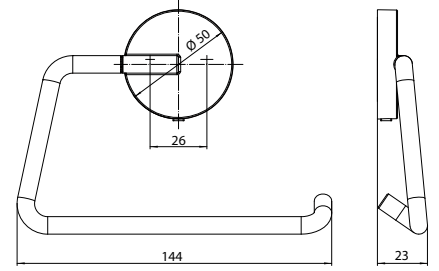

emco round

				PG
	Papierhalter ohne Deckel beweglich Paper holder without cover movable	chrom chrome schwarz black weiss white Klebe-Set Glue-set	4300 001 00 4300 133 00 4300 139 00 4378 000 00	40,60 € 1 46,70 € 1 46,70 € 1 16,40 € 1
	WC-Set chrom, bestehend aus Papierhalter, Bürstengarnitur, Haken und Klebe-Set (emco glue system) WC set chrome, consisting of paper holder, toilet brush set, hook and glue-set (emco glue system)	chrom chrome	4398 001 00	132,50 € 1
	WC-Set schwarz, bestehend aus Papierhalter, Bürstengarnitur, Haken und Klebe-Set (emco glue system) WC set black, consisting of paper holder, toilet brush set, hook and glue-set (emco glue system)	schwarz black	4398 133 00	151,00 € 1
	WC-Set weiß, bestehend aus Papierhalter, Bürstengarnitur, Haken und Klebe-Set (emco glue system) WC set white, consisting of paper holder, toilet brush set, hook and glue-set (emco glue system)	weiss white	4398 139 00	151,00 € 1