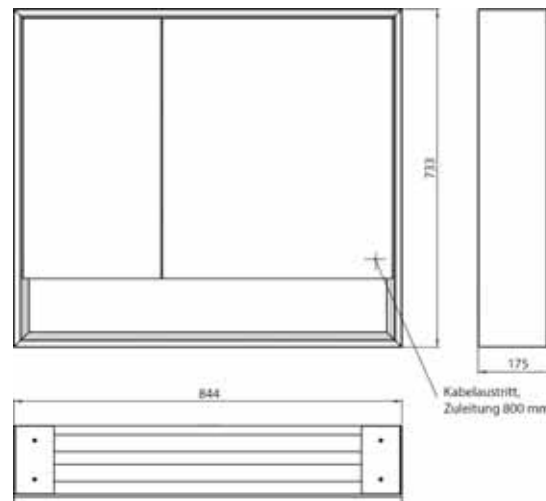

emco loft mit Unterfach

emco loft with lower compartment

PG

Lichtspiegelschrank loft mit Unterfach, 800 mm, 2 Türen, **Aufputzmodell** mit verspiegelten Seitenwänden, IP 20. Umlaufende LED-Beleuchtung, mit verspiegelter- oder weißer Glasrückwand, 2 stufenlos einstellbare Ablagen, 2 Türen (breite Tür rechts), 1 Steckdose, Lichtsteuerung über 3 kapazitive von außen bedienbare Touch-Bedienfelder (An/Aus, Helligkeit und Lichtfarbe - kalt/warm - stufenlos einstellbar), Kabeldurchlass nach außen bei geschlossenen Spiegeltüren. Offenes Unterfach (Höhe: 122 mm) über die komplette Breite mit verspiegelter Rückwand. Höhe: 733 mm
Illuminated mirror cabinet loft with an accessible compartment, 800 mm, 2 doors, **wall-mounted model** with mirrored side panels, IP 20. Surrounding LED lights, with mirrored or white glass back panel, 2 continuously adjustable shelves, 2 doors (wide door on the right), 1 socket, light control via 3 capacitive touch control panels which can be operated from the outside (on/off, brightness and light colour - cold/warm - continuously adjustable), external cable routing for closed mirror doors. Accessible compartment (height: 122 mm) on the bottom with mirrored rear wall. Height: 733 mm.

aluminium/spiegel	9798 052 08	2.364,70 €	2
aluminium/mirror			
aluminium/weiss	9798 062 08	2.364,70 €	2
aluminium/white			
schwarz/spiegel	9798 135 08	2.719,40 €	2
black/mirror