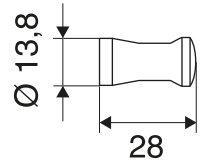

emco rondo 2

PG

	<p>Haken, 28 mm Hook, 28 mm</p>	<p>chrom chrome</p>	<p>5075 001 00</p>	<p>11,00 € 1</p>
	<p>Haken, 45 mm Hook, 45 mm</p>	<p>chrom chrome</p>	<p>5075 001 01</p>	<p>15,60 € 1</p>
	<p>WC-Set chrom, bestehend aus Papierhalter mit Deckel, Reserverollenhalter, Bürstengarnitur und Haken WC set chrome, consisting of paper holder with cover, spare paper holder, toilet brush set and hook</p>	<p>chrom chrome</p>	<p>4598 001 02</p>	<p>201,70 € 1</p>