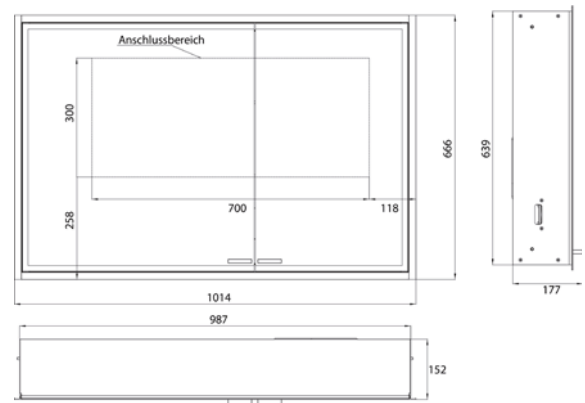

emco prestige 2

PG

Lichtspiegelschrank prestige 2, 988 mm, **Aufputzmodell**, breite Tür links, IP 44
Stufenlose Lichtsteuerung An/Aus, Helligkeit und Lichtfarbe (2.700 bis 6.500 K) über drei integrierte Touchbedienfelder, Umlaufende LED-Beleuchtung, verspiegelte Rückwand, verspiegelte Seitenwände, 2 stufenlos einstellbare Glasablagen, 2 Steckdosen, Höhe: 639 mm
Illuminated mirror cabinet prestige 2, 988 mm, **wall-mounted model**, wide door on the left, IP 44
Continuous light control on/off, brightness and light color (2.700 bis 6.500 K) via three integrated touch control panels. Surrounding LED-lights with mirrored back panel, 2 continuously adjustable crystal glass shelves, 2 sockets, height: 639 mm

aluminium 9897 070 07 3.016,60 € 2
aluminium

Lichtspiegelschrank prestige 2, 1015 mm, **Unterputzmodell**, breite Tür links, IP 44,
Stufenlose Lichtsteuerung An/Aus, Helligkeit und Lichtfarbe (2.700 bis 6.500 K) über drei integrierte Touchbedienfelder, Umlaufende LED-Beleuchtung, verspiegelte Rückwand, 2 stufenlos einstellbare Glasablagen, 2 Steckdosen, Höhe: 666 mm
Unterputz-Lichtspiegelschrank, immer mit Einbaurahmen bestellen
Illuminated mirror cabinet prestige 2, 1015 mm, **built-in model**, wide door on the left, IP 44
Continuous light control on/off, brightness and light color (2.700 bis 6.500 K) via three integrated touch control panels. Surrounding LED-lights with mirrored back panel, 2 continuously adjustable crystal glass shelves, 2 sockets, height: 666 mm
Built-in illuminated mirror cabinet, please order with built-in frame.

aluminium 9897 071 07 3.154,30 € 2
aluminium
Einbaurahmen 9897 000 21 298,80 € 2
Built-in frame