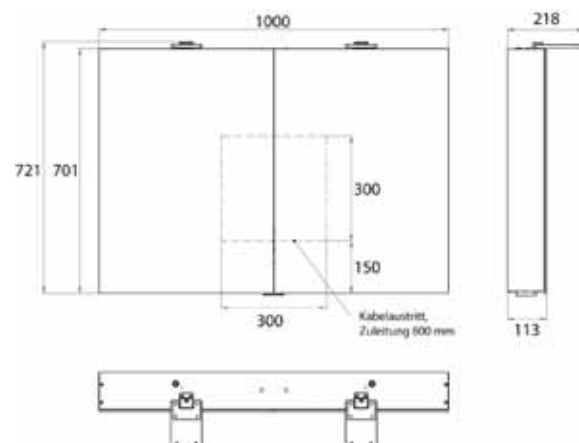

emco flat 2 Style

PG

Lichtspiegelschrank Flat 2 Style (LED), 800 mm, IP 20, 22 W, 2.700-6.500 K
Aufputzmodell, 4 stufenlos einstellbare Ablagen, 2 Türen, 2 Steckdosen, Höhe: 721 mm, zwei LED-Aufsatzleuchten (Waschtischbeleuchtung, Oberlicht separat abschaltbar)
Illuminated mirror cabinet Flat 2 Style (LED), 800 mm, IP 20, 22 W, 2.700-6.500 K
wall-mounted model, 4 continuously adjustable shelves, 2 doors, 2 sockets, height: 721 mm, two LED top lights (washbasin light, top light can be switched off separately)

aluminium 9797 063 03 1.298,90 € 2
aluminium

Lichtspiegelschrank Flat 2 Style (LED), 1000 mm, IP 20, 24 W, 2.700-6.500 K
Aufputzmodell, 4 stufenlos einstellbare Ablagen, 2 Türen, 2 Steckdosen, Höhe: 721 mm, zwei LED-Aufsatzleuchten (Waschtischbeleuchtung, Oberlicht separat abschaltbar)
Illuminated mirror cabinet Flat 2 Style (LED), 1000 mm, IP 20, 24 W, 2.700-6.500 K
wall-mounted model, 4 continuously adjustable shelves, 2 doors, 2 sockets, height: 721 mm, two LED top lights (washbasin light, top light can be switched off separately)

aluminium 9797 063 04 1.441,50 € 2
aluminium