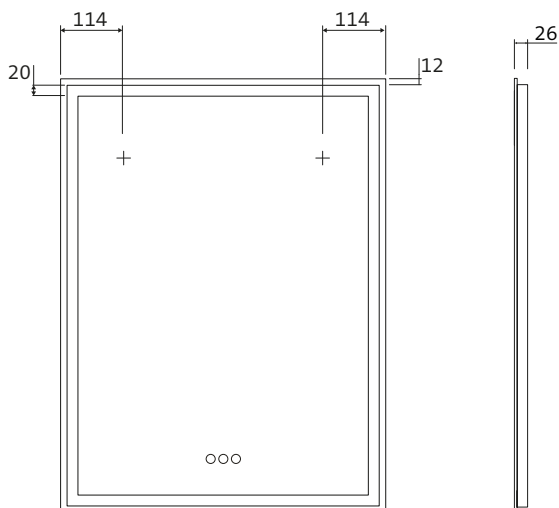

MADE-TO-MEASURE

We manufacture individual made-to-measure products.
From min. 400 x 400 mm to max. 1,600 x 1,000 mm (WxH),
max. 3 sqm. Please contact us.