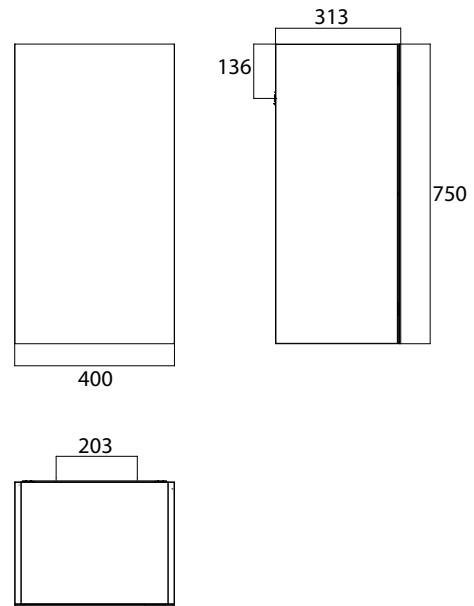

Halb-Hochschrank, 750 mm, mit Doppelspiegeltür
Korpus aus 16 mm MDF-Lackplatten, hochglanz bzw. matt schwarz oder weiß. Beidseitig verspiegelte Glastür (Verbundglas) mit Tip-on Beschlag. 2 Glasablagen. 1 LED-Innenraumleuchte mit Türkontaktschalter. Schrankaufhänger mit Aushängesicherung.

Semi-tall cabinet, 750 mm, with double mirror door
Body made of 16 mm MDF lacquer boards, high-gloss or matt black or white. Glass door mirrored on both sides (laminated glass) with tip-on fitting. 2 glass shelves. 1 LED interior luminaire with door contact switch. Cabinet hanger with safety catch.

weiss hochglanz/ spiegel	9579 504 03	1.520,40 €	2
white high gloss/ mirror			
schwarz hochglanz/ spiegel	9579 509 03	1.520,40 €	2
black high gloss/ mirror