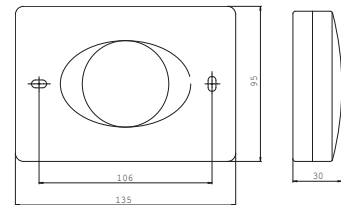

Hygienebeutelbox
Nachfüllbox, 25 Stk. (355300001)
Hygiene bag box
Refill package, 25 pcs. (355300001)

chrom	3553 001 01	32,40 €	1
chrome			
schwarz	0553 133 00	63,50 €	1
black			
	3553 000 01	4,50 €	1