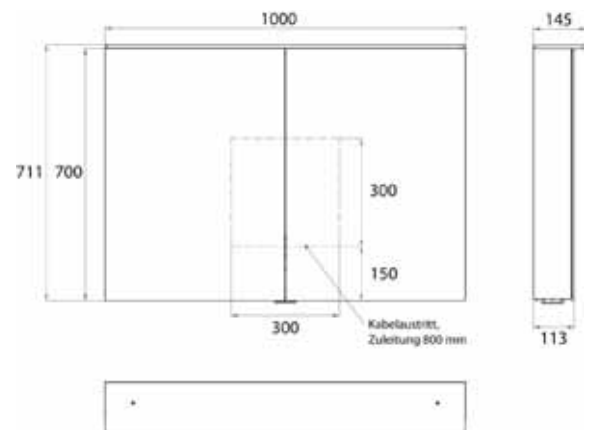

emco flat 2 Design

PG

Lichtspiegelschrank Flat 2 Design (LED), 800 mm, IP 20, 19 W, 2.700-6.500 K
Aufputzmodell, 4 stufenlos einstellbare Ablagen, 2 Türen, 2 Steckdosen, Höhe: 711 mm, mit Lichtsegel (Waschtischbeleuchtung,
Oberlicht separat abschaltbar)
Illuminated mirror cabinet Flat 2 Design (LED), 800 mm, IP 20, 19 W, 2.700-6.500 K
wall-mounted model, 4 continuously adjustable shelves, 2 doors, 2 sockets, height: 711 mm, with light sail (washbasin lighting, light sail can be switched off separately)

aluminium 9797 064 03 1.389,30 € 2
aluminium

Lichtspiegelschrank Flat 2 Design (LED), 1000 mm, IP 20, 23 W, 2.700-6.500 K
Aufputzmodell, 4 stufenlos einstellbare Ablagen, 2 Türen, 2 Steckdosen, Höhe: 711 mm, mit Lichtsegel (Waschtischbeleuchtung,
Oberlicht separat abschaltbar)
Illuminated mirror cabinet Flat 2 Design (LED), 1000 mm, IP 20, 23 W, 2.700-6.500 K
wall-mounted model, 4 continuously adjustable shelves, 2 doors, 2 sockets, height: 711 mm, with light sail (washbasin lighting, light sail can be switched off separately)

aluminium 9797 064 04 1.531,90 € 2
aluminium