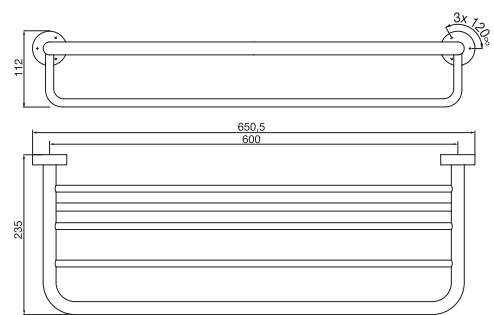

emco rondo 2

PG

	Handtuchablage mit Badetuchhalter 600 mm Bathtowel rack with bath towel holder 600 mm	chrom chrome	4568 001 62	200,10 €	1
	Wannengriff 300 mm Bath grip 300 mm	chrom chrome	4570 001 30	93,70 €	1
	Wannengriff mit Seifenkorb Bath grip with soap basket	chrom chrome	4571 001 00	129,00 €	1
	Doppelhaken Double hook	chrom chrome	4575 001 02	42,10 €	1