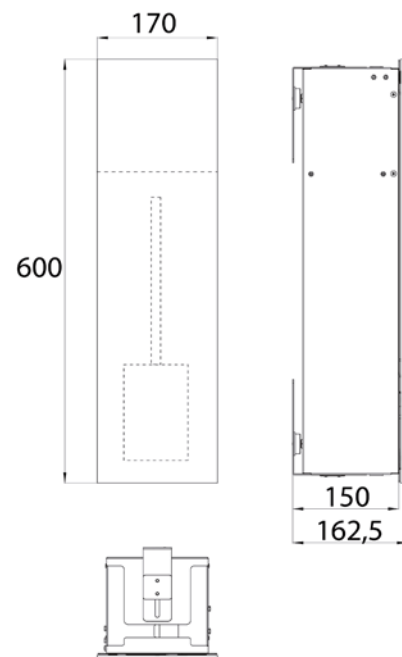

WC-Modul - Unterputzmodell
mit Fächern für WC-Papier und integrier-
ter Toilettenbürstengarnitur.
Türanschlag rechts.
Kein Einbaurahmen erforderlich.
Module for WC - build in model
with boxes for WC-paper and integrated
toilet brush set, right-hinged door.
No additional build-in frame required

alpin-weiß (matt)	9755 513 09	538,90 €	2
alpin-white (matt)			
schwarz-matt	9755 514 09	538,90 €	2
matt black			
diamantgrau (matt)	9755 515 09	538,90 €	2
diamond grey (matt)