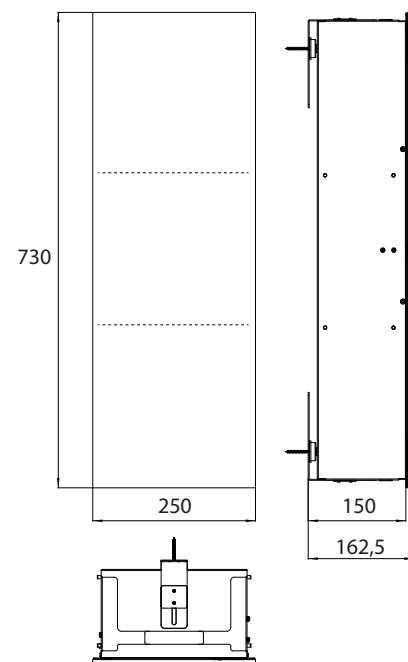

Schrankmodul - Unterputzmodell
mit 2 Glasablagen, Türanschlag rechts.
Kein Einbaurahmen erforderlich.
Cabinet module - build in model
with two glass shelves, right hinged
door.
No additional build-in frame required

alpin-weiß (matt)	9755 513 07	595,00 €	2
alpin-white (matt)			
schwarz-matt	9755 514 07	595,00 €	2
matt black			
diamantgrau (matt)	9755 515 07	595,00 €	2
diamond grey (matt)