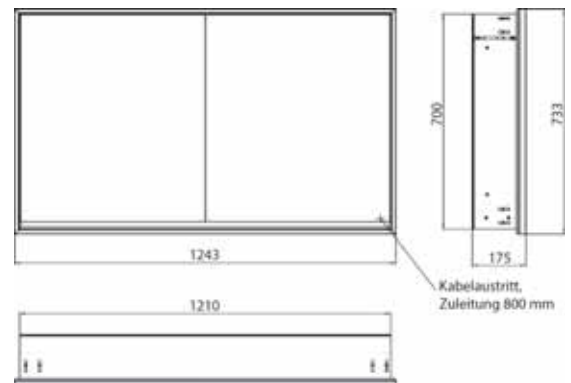

Lichtspiegelschrank loft, 1.200 mm, 2 Türen, **Aufputzmodell** mit verspiegelten Seitenwänden, IP 20.
Umlaufende LED-Beleuchtung, mit verspiegelter- oder weißer Glasrückwand, 2 stufenlos einstellbare Ablagen, 2 Türen, 2 Steckdosen, Lichtsteuerung über 3 kapazitive von außen bedienbare Touch-Bedienfelder (An/Aus, Helligkeit und Lichtfarbe - kalt/warm - stufenlos einstellbar), Kabeldurchlass nach außen bei geschlossenen Spiegeltüren. Höhe: 733 mm

Illuminated mirror cabinet loft, 1.200 mm, 2 doors, **wall-mounted model** with mirrored side panels, IP 20.
Surrounding LED lights, with mirrored or white glass back panel, 2 continuously adjustable shelves, 2 doors, 2 sockets, light control via 3 capacitive touch control panels which can be operated from the outside (on/off, brightness and light colour - cold/warm - continuously adjustable), external cable routing for closed mirror doors Height: 733 mm.

aluminium/spiegel	9798 051 18	2.774,70 €	2
aluminium/mirror			
aluminium/weiss	9798 061 18	2.774,70 €	2
aluminium/white			
schwarz/spiegel	9798 133 18	3.190,90 €	2
black/mirror			

Lichtspiegelschrank loft, 1.200 mm, 2 Türen, **Unterputzmodell**, IP 20.
Umlaufende LED-Beleuchtung, mit verspiegelter- oder weißer Glasrückwand, 2 stufenlos einstellbare Ablagen, 2 Türen, 2 Steckdosen, Lichtsteuerung über 3 kapazitive von außen bedienbare Touch-Bedienfelder (An/Aus, Helligkeit und Lichtfarbe - kalt/warm - stufenlos einstellbar), Kabeldurchlass nach außen bei geschlossenen Spiegeltüren. Höhe: 733 mm

Unterputz-Lichtspiegelschrank, immer mit Einbaurahmen bestellen