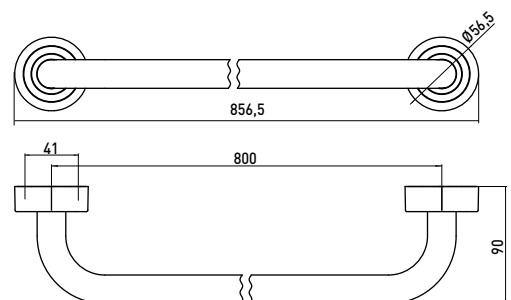

Handtuchhalter, 410 mm drehbar Towel holder, 410 mm turnable	chrom chrome	0750 001 41	46,70 € 1
	Handtuchring, beweglich Towel ring, adjustable	chrom chrome	0755 001 00	34,60 € 1
	Badetuchhalter 600 mm Bath towel holder 600 mm	chrom chrome	0760 001 60	53,10 € 1
	Badetuchhalter, 800 mm Bath towel holder 800 mm	chrom chrome	0760 001 80	60,30 € 1