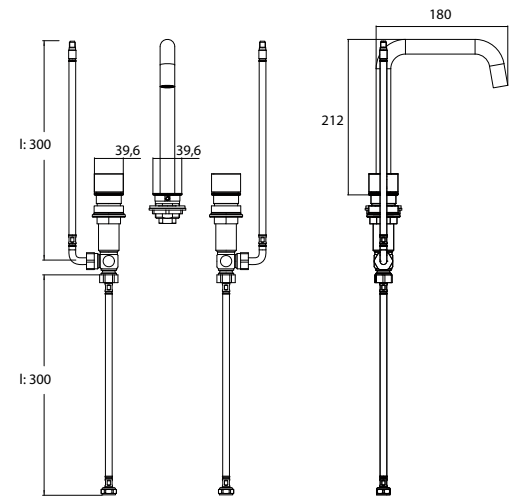

emco waschtische **evo 1.000 mm** emco vanity units **evo 1.000 mm**

PG

3-Loch Waschtischarmatur mit 2 Drehhebeln (Kalt- und Warmwassereinstellung) passend zu Waschtischen 9577 114 23/33/83.
3-hole washstand fitting with 2 pivoting lever (flow and temperature adjustment) suitable for washstand 9577 114 23/33/83.

chrom
chrome

9583 001 01

637,10 € 2