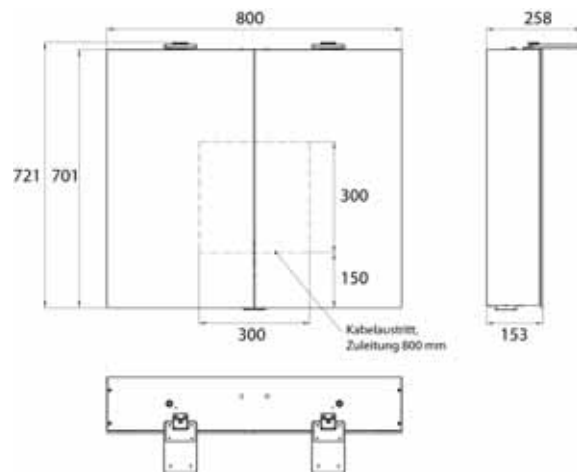

Lichtspiegelschrank Pure 2 Style (LED), 1000 mm, IP 20, 24 W, 2.700-6.500 K
Aufputzmodell, 4 stufenlos einstellbare Ablagen, 2 Türen, 2 Steckdosen, Höhe: 721 mm, zwei LED-Aufsatzleuchten (Waschtischbeleuchtung, Oberlicht separat abschaltbar)
Illuminated mirror cabinet Pure 2 Style (LED), 1000 mm, IP 20, 24 W, 2.700-6.500 K
wall-mounted model, 4 continuously adjustable shelves, 2 doors, 2 sockets, height: 721 mm, two LED top lights (washbasin light, top light can be switched off separately)

aluminium 9797 053 04 1.527,40 € 2
aluminium