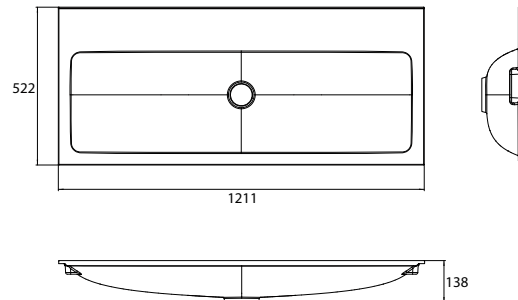

emco waschtische evo 1.200 mm

emco vanity units evo 1.200 mm

PG

Waschtisch (Mineralguss), 1.200 mm passend zu Waschtischunterschrank 9583 274 21 und 9583 275 21. Ohne Überlauf. Geberit Clou-geeignet: nur in Verbindung mit 1-Loch Waschtischarmatur mit Zugstange, Geberit Clou (261.535.00.1) und Raumsparsyphon (z.B. Viega 704292). Washbasin (mineral composite), 1.200 mm matches to Vanity units 9583 274 21 and 9583 275 21. No overflow. Suitable for use with the Geberit Clou system but only in conjunction with one-hole washstand fitting with lever actuation, Geberit Clou system (261.535.00.1) and a space-saving odour trap (e.g. Viega 704292).

ohne Hahnloch without tap hole	9577 114 20	913,80 €	2
mit 1 Hahnloch with 1 tap hole	9577 114 21	913,80 €	2
mit 2 Hahnlöchern with 2 tap holes	9577 114 22	913,80 €	2
mit 3 Hahnlöchern with 3 tap holes	9577 114 23	913,80 €	2

Waschtisch-Unterschrank, 1.200 mm. Korpus aus Lackfronten, Hochglanz, passend zu den Waschtischen 9577 114 20/21/22/23. Auszug mit Glasfront (ESG) und Griff in chrom. Ordnungssystem optional erhältlich. Vanity unit, 1,200 mm. Body in lacquer fronts, high gloss, matching washbasins 9577 114 20/21/22/23. Pull-out with glass front (ESG) and handle in chrome. Drawer insert available separately.

optiwhite	9583 274 21	1.383,50 €	2
optiwhite			
schwarz	9583 275 21	1.383,50 €	2
black