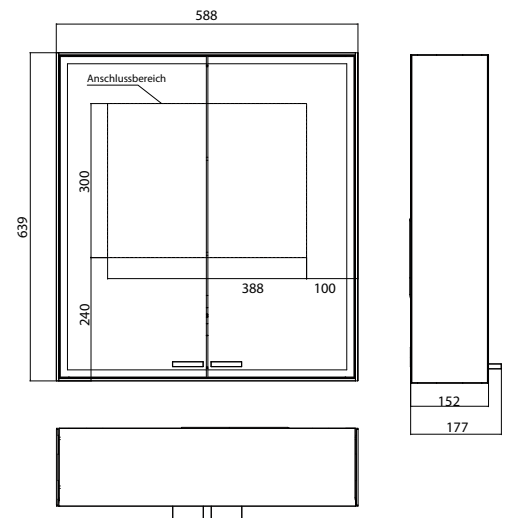

Lichtspiegelschrank prestige 2, 615 mm, **Unterputzmodell**, IP 44
Stufenlose Lichtsteuerung An/Aus, Helligkeit und Lichtfarbe (2.700 bis 6.500 K) über drei integrierte Touchbedienfelder, Umlaufende LED-Beleuchtung, verspiegelte Rückwand, 2 stufenlos einstellbare Glasablagen, 2 Steckdosen, Höhe: 666 mm
Unterputz-Lichtspiegelschrank, immer mit Einbaurahmen bestellen
Illuminated mirror cabinet prestige 2, **built-in model**, 615 mm, IP 44
Continuous light control on/off, brightness and light color (2.700 bis 6.500 K) via three integrated touch control panels. Surrounding LED-lights with mirrored back panel, 2 continuously adjustable crystal glass shelves, 2 sockets, height: 666 mm
Built-in illuminated mirror cabinet, please order with built-in frame.

aluminium 9897 071 01 2.459,10 € 2
aluminium
Einbaurahmen 9897 000 06 227,20 € 2
Built-in frame