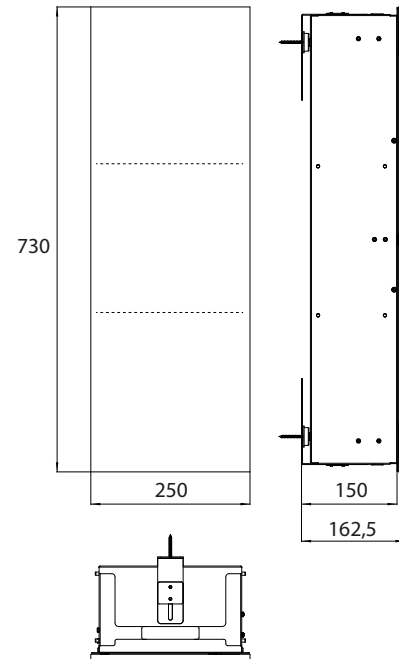

Schrankmodul - Unterputzmodell
mit 2 Glasablagen, Türanschlag links.
Kein Einbaurahmen erforderlich.
Cabinet module - build in model
with two glass shelves, left hinged door.
No additional build-in frame required

alpin-weiß (matt)	9755 513 06	595,00 €	2
alpin-white (matt)			
schwarz-matt	9755 514 06	595,00 €	2
matt black			
diamantgrau (matt)	9755 515 06	595,00 €	2
diamond grey (matt)