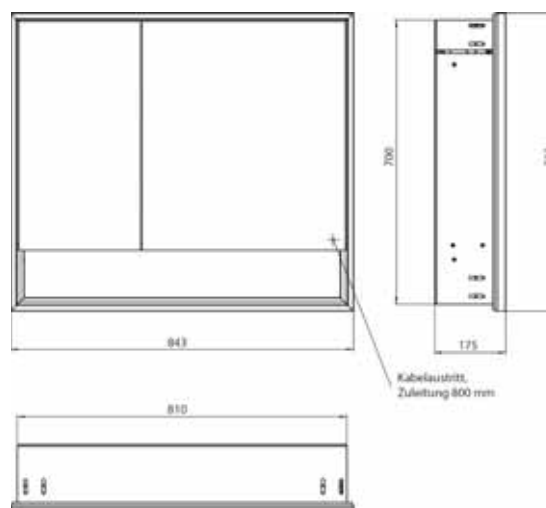

aluminium/spiegel	9798 052 09	2.306,10 €	2
aluminium/mirror			
aluminium/weiss	9798 062 09	2.306,10 €	2
aluminium/white			
schwarz/spiegel	9798 135 09	2.652,00 €	2
black/mirror			
Einbaurahmen	9798 000 02	251,40 €	2
Built-in frame