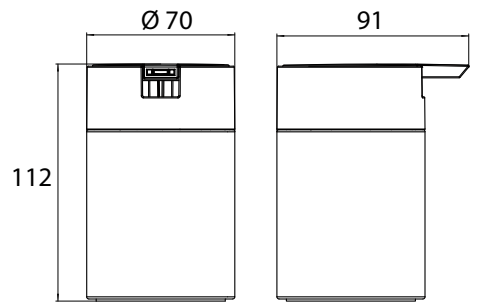

emco universalprodukte emco universal products

PG

	Einbaupapierhalter m. Deckel Paper holder with cover, built-in model	chrom chrome	3500 000 01	66,70 € 1
	Flüssigseifenspender, Behälter Kristallglas klar, Dosierpumpe Kunststoff Standmodell Soap dispenser, container clear crystal glass, pump unit plastic standing type	chrom chrome	3521 001 11	112,10 € 1
	Flüssigseifenspender Metallgehäuse, diebstahlhemmend, 235 ml Liquid soap dispenser metal casing, theft-protected, 235 ml	chrom chrome	3521 001 02	229,10 € 1
	Flüssigseifenspender, Metallgehäuse, diebstahlhemmend, 250 ml Liquid soap dispenser, metal casing, theft-protected, 250 ml	chrom chrome	3521 001 05	165,00 € 1