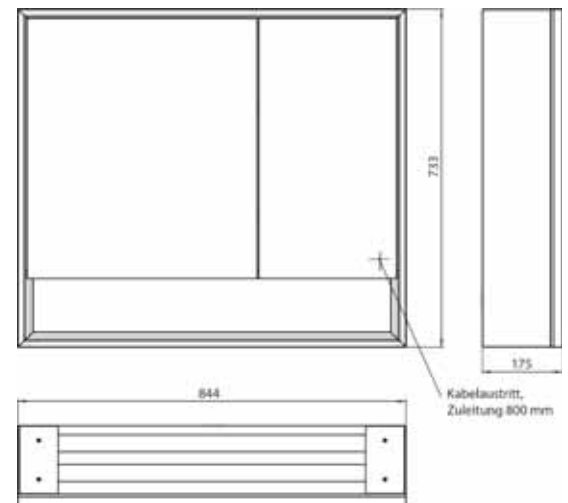

emco loft mit Unterfach

emco loft with lower compartment

PG

Lichtspiegelschrank loft mit Unterfach, 800 mm, 2 Türen, **Aufputzmodell** mit verspiegelten Seitenwänden, IP 20. Umlaufende LED-Beleuchtung, mit verspiegelter- oder weißer Glasrückwand, 2 stufenlos einstellbare Ablagen, 2 Türen (breite Tür links), 1 Steckdose, Lichtsteuerung über 3 kapazitive von außen bedienbare Touch-Bedienfelder (An/Aus, Helligkeit und Lichtfarbe - kalt/warm - stufenlos einstellbar), Kabeldurchlass nach außen bei geschlossenen Spiegeltüren. Offenes Unterfach (Höhe: 122 mm) über die komplette Breite mit verspiegelter Rückwand. Höhe: 733 mm
Illuminated mirror cabinet loft with an accessible compartment, 800 mm, 2 doors, **wall-mounted model** with mirrored side panels, IP 20. Surrounding LED lights, with mirrored or white glass back panel, 2 continuously adjustable shelves, 2 doors (wide door on the left), 1 socket, light control via 3 capacitive touch control panels which can be operated from the outside (on/off, brightness and light colour - cold/warm - continuously adjustable), external cable routing for closed mirror doors. Accessible compartment (height: 122 mm) on the bottom with mirrored rear wall. Height: 733 mm.

aluminium/spiegel	9798 052 10	2.364,70 €	2
aluminium/mirror			
aluminium/weiss	9798 062 10	2.364,70 €	2
aluminium/white			
schwarz/spiegel	9798 135 10	2.719,40 €	2
black/mirror