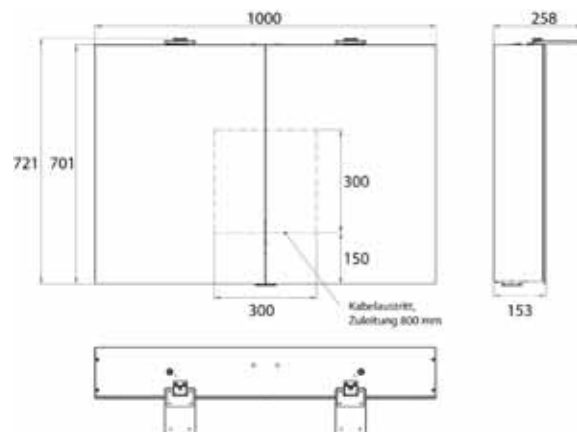

emco pure 2 Style

PG

Lichtspiegelschrank Pure 2 Style (LED), 800 mm, IP 20, 22 W, 2.700-6.500 K
Aufputzmodell, 4 stufenlos einstellbare Ablagen, 2 Türen, 2 Steckdosen, Höhe: 721 mm, zwei LED-Aufsatzleuchten (Waschtischbeleuchtung, Oberlicht separat abschaltbar)
Illuminated mirror cabinet Pure 2 Style (LED), 800 mm, IP 20, 22 W, 2.700-6.500 K
wall-mounted model, 4 continuously adjustable shelves, 2 doors, 2 sockets, height: 721 mm, two LED top lights (washbasin light, top light can be switched off separately)

aluminium 9797 053 03 1.384,60 € 2
aluminium

Lichtspiegelschrank Pure 2 Style (LED), 1000 mm, IP 20, 24 W, 2.700-6.500 K
Aufputzmodell, 4 stufenlos einstellbare Ablagen, 2 Türen, 2 Steckdosen, Höhe: 721 mm, zwei LED-Aufsatzleuchten (Waschtischbeleuchtung, Oberlicht separat abschaltbar)
Illuminated mirror cabinet Pure 2 Style (LED), 1000 mm, IP 20, 24 W, 2.700-6.500 K
wall-mounted model, 4 continuously adjustable shelves, 2 doors, 2 sockets, height: 721 mm, two LED top lights (washbasin light, top light can be switched off separately)

aluminium 9797 053 04 1.527,40 € 2
aluminium