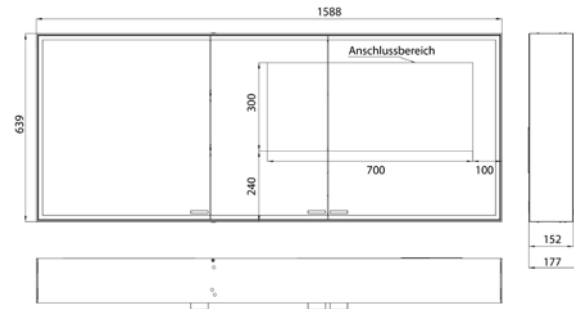

Lichtspiegelschrank prestige 2, 1615 mm, **Unterputzmodell**, IP 44
Stufenlose Lichtsteuerung An/Aus, Helligkeit und Lichtfarbe (2.700 bis 6.500 K) über drei integrierte Touchbedienfelder, Umlaufende LED-Beleuchtung, verspiegelte Rückwand, 2 stufenlos einstellbare Glasablagen, 2 Steckdosen, Höhe: 666 mm

Unterputz-Lichtspiegelschrank, immer mit Einbaurahmen bestellen
Illuminated mirror cabinet prestige 2, 1615 mm, **built-in model**, IP 44
Continuous light control on/off, brightness and light color (2.700 bis 6.500 K) via three integrated touch control panels. Surrounding LED-lights with mirrored back panel, 2 continuously adjustable crystal glass shelves, 2 sockets, height: 666 mm
Built-in illuminated mirror cabinet, please order with built-in frame.

aluminium 9897 071 10 4.682,20 € 2
aluminium
Einbaurahmen 9897 000 23 359,20 € 2
Built-in frame