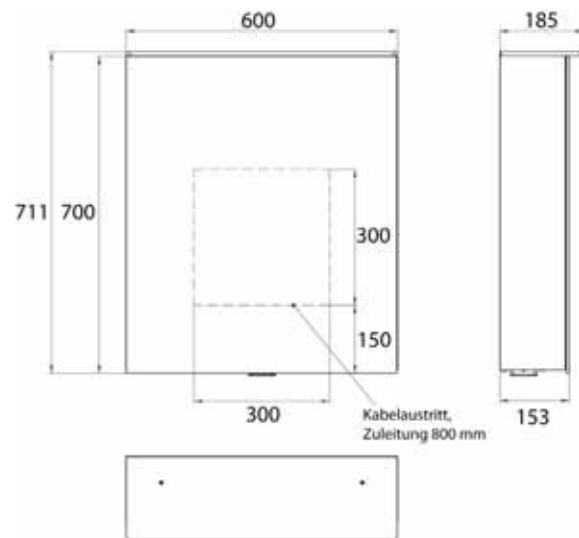

Lichtspiegelschrank Pure 2 Design (LED), 600 mm, IP 20, 16 W, 2.700-6.500 K

Aufputzmodell, 4 stufenlos einstellbare Ablagen, 2 Türen, 2 Steckdosen, Höhe: 711 mm, mit Lichtsegel (Waschtischbeleuchtung, Oberlicht separat abschaltbar)

Illuminated mirror cabinet Pure 2 Design (LED), 600 mm, IP 20, 16 W, 2.700-6.500 K

wall-mounted model, 4 continuously adjustable shelves, 2 doors, 2 sockets, height: 711 mm, with light sail (washbasin lighting, light sail can be switched off separately)

aluminium
aluminium

9797 054 02

1.375,00 €

2