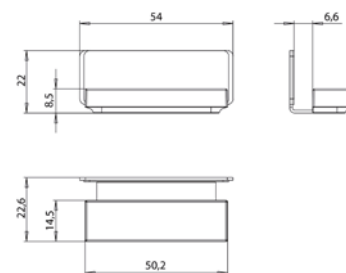

Einzelgriff, ohne Logo
Single grip, without logo

chrom 9497 001 90 14,00 € S
chrome
schwarz 9497 133 90 17,00 € S
black