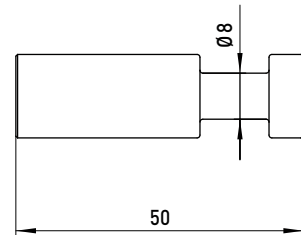

Haken, 35 mm Hook, 35 mm	chrom chrome	0775 001 00	6,70 €
	Haken, 50 mm Hook, 50 mm	chrom chrome	0775 001 01	8,10 €