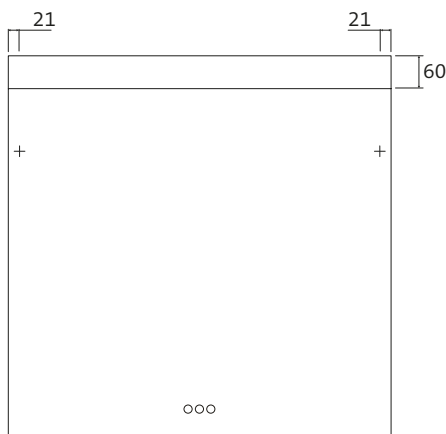

emco lichtspiegel MI 250+

emco illuminated mirror MI 250+

LED-Lichtspiegel MI 250+ mit durchgehendem breitem Lichtauschnitt oben und Touch-Bedienfeld.

Matt eloxierte, seitliche Aluminiumblende. Indirekte Waschplatzbeleuchtung unten. Stufenlose Lichtsteuerung über drei Touchsensoren in der Spiegelfläche mit den Funktionen: Ein- und Ausschalten, Helligkeit und Lichtfarbe (2.700 bis 6.500 K) in drei Stufen oder stufenlos einstellbar.

Anti-Beschlag-Heizfolie und Memoryfunktion (die letzte Lichteinstellung wird gespeichert und wieder aufgerufen).

MASSANFERTIGUNGEN

Auf Wunsch fertigen wir individuell auf Maß.

Von min. 400 x 400 mm bis max. 2.600 x 1.800 mm (BxH), max. 3 qm. Sprechen Sie uns bitte an.

LED illuminated mirror MI 250+ with continuous wide light cut-out at the top and touch control panel.

Matt anodised aluminium side panel. Indirect washbasin lighting below. Stepless light control via three touch sensors in the mirror surface with the functions: switching on and off, brightness and light colour (2,700 to 6,500 K) adjustable in three steps or continuously. Anti-fog heating foil and memory function (the last light setting is stored and recalled).

MADE-TO-MEASURE

We manufacture individual made-to-measure products.

From min. 400 x 400 mm to max. 2,600 x 1,800 mm (WxH), max. 3 sqm. Please contact us.