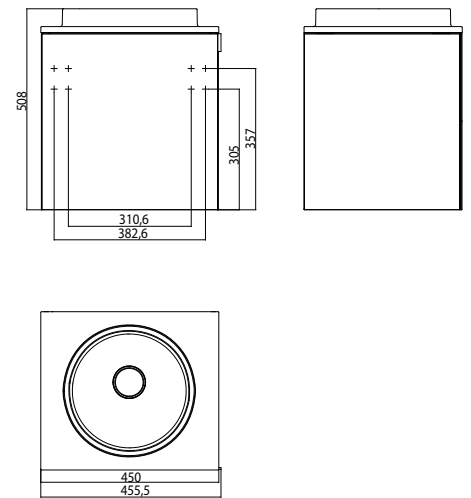

Gäste-Waschtisch (Mineralguss),
450 mm
Türgriff links, ohne Armaturenbohrung
(Handtuchhalter optional erhältlich)
Guests vanity unit (mineral composite),
450 mm
door pull left, without tap hole
(optional towel holder)

optiwhite	9582 274 15	2.091,30 €	2
optiwhite			
schwarz	9582 275 15	2.091,30 €	2
black			
chrom	9582 001 38	194,60 €	2
chrome