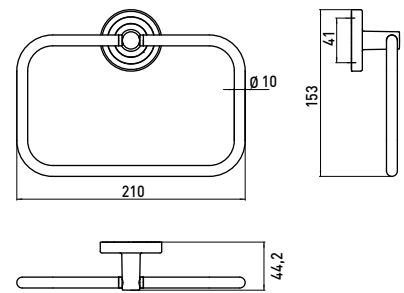

Handtuchhalter, 410 mm drehbar Towel holder, 410 mm turnable	chrom chrome	0750 001 41	46,70 € 1
	Handtuchring, beweglich Towel ring, adjustable	chrom chrome	0755 001 00	34,60 € 1
	Badetuchhalter 600 mm Bath towel holder 600 mm	chrom chrome	0760 001 60	53,10 € 1
	Badetuchhalter, 800 mm Bath towel holder 800 mm	chrom chrome	0760 001 80	60,30 € 1