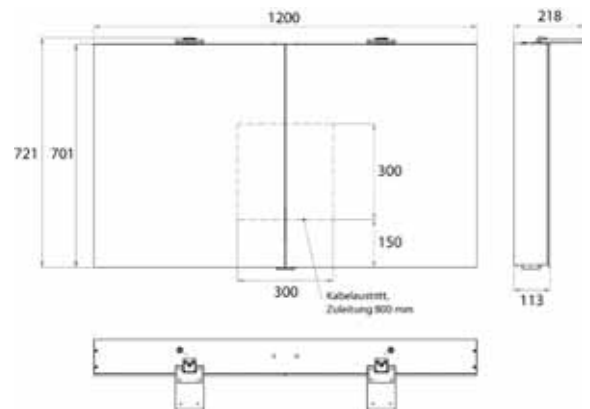

Lichtspiegelschrank Flat 2 Style (LED), 1400 mm, IP 20, 34 W, 2.700-6.500 K
Aufputzmodell, 6 stufenlos einstellbare Ablagen, 3 Türen, 2 Steckdosen, Höhe: 721 mm, drei LED-Aufsatzleuchten (Waschtischbeleuchtung, Oberlicht separat abschaltbar)
Illuminated mirror cabinet Flat 2 Style (LED), 1400 mm, IP 20, 34 W, 2.700-6.500 K
wall-mounted model, 6 continuously adjustable shelves, 3 doors, 2 sockets, height: 721 mm, three LED top lights (washbasin light, top light can be switched off separately)

aluminium 9797 063 06 2.044,20 € 2
aluminium