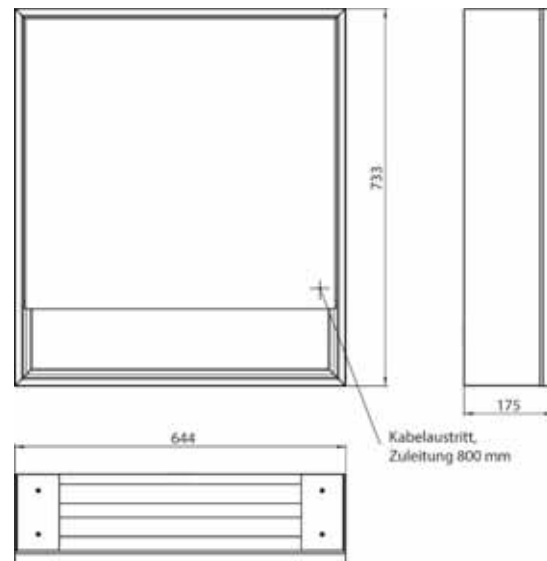

Lichtspiegelschrank loft mit Unterfach, 600 mm, 1 Tür, **Aufputzmodell** mit verspiegelten Seitenwänden, IP 20. Umlaufende LED-Beleuchtung, mit verspiegelter- oder weißer Glasrückwand, 2 stufenlos einstellbare Ablagen, 1 Tür (Türanschlag rechts), 1 Steckdose, Lichtsteuerung über 3 kapazitive von außen bedienbare Touch-Bedienfelder (An/Aus, Helligkeit und Lichtfarbe - kalt/warm - stufenlos einstellbar), Kabeldurchlass nach außen bei geschlossenen Spiegeltüren. Offenes Unterfach (Höhe: 122 mm) über die komplette Breite mit verspiegelter Rückwand. Höhe: 733 mm
Illuminated mirror cabinet loft with an accessible compartment, 600 mm, 1 door, **wall-mounted model** with mirrored side panels, IP 20. Surrounding LED lights, with mirrored or white glass back panel, 2 continuously adjustable shelves, 1 door (door hinge right), 1 socket, light control via 3 capacitive touch control panels which can be operated from the outside (on/off, brightness and light colour - cold/warm - continuously adjustable), external cable routing for closed mirror doors. Accessible compartment (height: 122 mm) on the bottom with mirrored rear wall. Height: 733 mm.

aluminium/spiegel	9798 052 02	2.020,60 €	2
aluminium/mirror			
aluminium/weiss	9798 062 02	2.020,60 €	2
aluminium/white			
schwarz/spiegel	9798 135 02	2.323,70 €	2
black/mirror