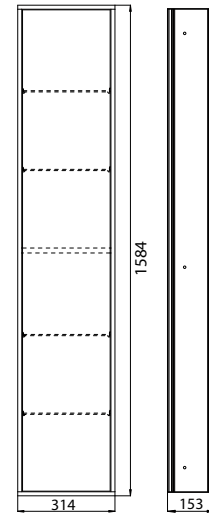

Schrankmodul - Unterputzmodell
großes Stauraumfach mit 4 Glasablagen,
Türkontaktschalter und LED-Beleuchtung
Unterputzmodule bitte immer mit Ein-
baurahmen bestellen
Cabinet module - build in model
Cabinet module, large storage box with
4 shelves of crystal clear, door-contact-
switch and LED light unit
Please order built-in modules with an
installation frame

Einbaurahmen	9720 000 11	279,90 €	2
Built-in frame			
aluminium/optiwhite	9720 274 13	1.518,80 €	2
aluminium/optiwhite			
aluminium/schwarz	9720 275 13	1.518,80 €	2
aluminium/black			
chrom/optiwhite	9720 278 13	1.671,30 €	2
chrome/optiwhite			
chrom/schwarz	9720 279 13	1.671,30 €	2
chrome/black