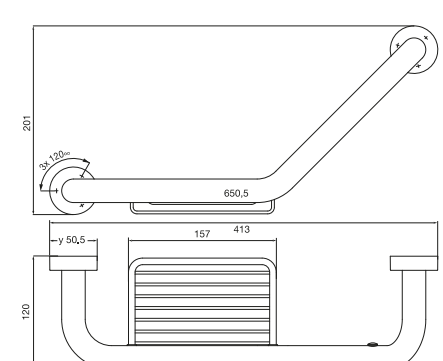

emco rondo 2

PG

	Handtuchablage mit Badetuchhalter 600 mm Bathtowel rack with bath towel holder 600 mm	chrom chrome	4568 001 62	200,10 €	1
	Wannengriff 300 mm Bath grip 300 mm	chrom chrome	4570 001 30	93,70 €	1
	Wannengriff mit Seifenkorb Bath grip with soap basket	chrom chrome	4571 001 00	129,00 €	1
	Doppelhaken Double hook	chrom chrome	4575 001 02	42,10 €	1