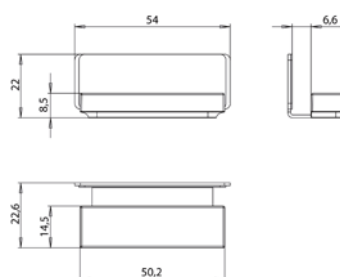

2 Griffe (Paar), 1x mit, 1x ohne Logo
2 grips (pair), 1x with, 1x without logo

chrom
chrome
schwarz
black

9497 001 91

28,00 €

S

9497 133 91

35,00 €

S