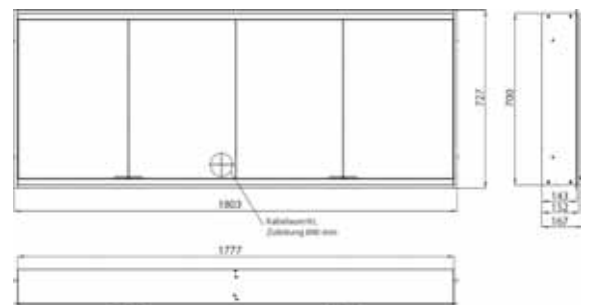

emco prime 2

PG

Lichtspiegelschrank prime 2, 1.800 mm, 4 Türen, **Aufputzmodell**, IP20
Seitenwand verspiegelt, mit verspiegelter- oder weißer Glasrückwand, 4 stufenlos einstellbare Ablagen, 4 Türen, 2 Steckdosen, stufenlose Lichtsteuerung (an/aus, Helligkeit und Lichtfarbe) über drei in die Glasrückwand integrierte Touchsensoren, Höhe: 700 mm, LED-Beleuchtung
Illuminated mirror cabinet prime 2, 1.800 mm, 4 doors, **wall-mounted version**, IP 20
with mirrored or white glass back panel, mirrored side panels, 4 continuously adjustable crystal glass shelves, 4 doors, 2 sockets, continuous light control (on/off, brightness and light color) via three touch sensors which are integrated into the glass rear wall, height: 700 mm, LED-lights

aluminium/spiegel	9497 062 64	3.332,70 €	2
aluminium/mirror			
aluminium/weiss	9497 063 64	3.332,70 €	2
aluminium/white			
schwarz/spiegel	9497 135 64	3.832,60 €	2
black/mirror			

Lichtspiegelschrank prime 2, 1.800 mm, 4 Türen, **Unterputzmodell**, IP20
mit verspiegelter- oder weißer Glasrückwand, 4 stufenlos einstellbare Ablagen, 4 Türen, 2 Steckdosen, stufenlose Lichtsteuerung (an/aus, Helligkeit und Lichtfarbe) über drei in die Glasrückwand integrierte Touchsensoren, Höhe: 730 mm, LED-Beleuchtung
Unterputz-Lichtspiegelschrank, immer mit Einbaurahmen bestellen
Illuminated mirror cabinet prime 2, 1.800 mm, 4 doors, **built-in version**, IP 20
with mirrored or white glass back panel, 4 continuously adjustable crystal glass shelves, 4 doors, 2 sockets, continuous light control (on/off, brightness and light color) via three touch sensors which are integrated into the glass rear wall, height: 730 mm, LED-lights
Built-in illuminated mirror cabinet, please order with built-in frame.