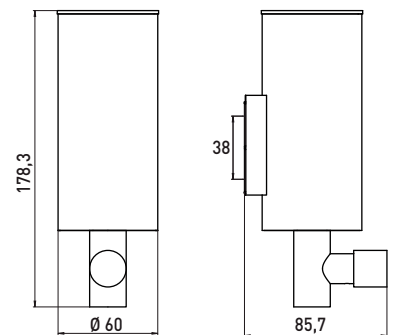

emco system 2

PG

	Flüssigseifenspender, Behälter Kristallglas klar, Dosierpumpe Kunststoff Standmodell Soap dispenser, container clear crystal glass, pump unit plastic standing type	chrom chrome	3521 001 11	112,10 € 1
	Flüssigseifenspender, Behälter Klarglas, Dosierpumpe Metall, 80 ml Wandmodell Soap dispenser, container clear glass, pump unit metal, 80 ml wall mounted	chrom chrome	3521 001 00	227,70 € 1
	Flüssigseifenspender Metallgehäuse, diebstahlhemmend, 235 ml Liquid soap dispenser metal casing, theft-protected, 235 ml	chrom chrome	3521 001 02	229,10 € 1
	Flüssigseifenspender, Metallgehäuse, diebstahlhemmend, 250 ml Liquid soap dispenser, metal casing, theft-protected, 250 ml	chrom chrome	3521 001 05	165,00 € 1