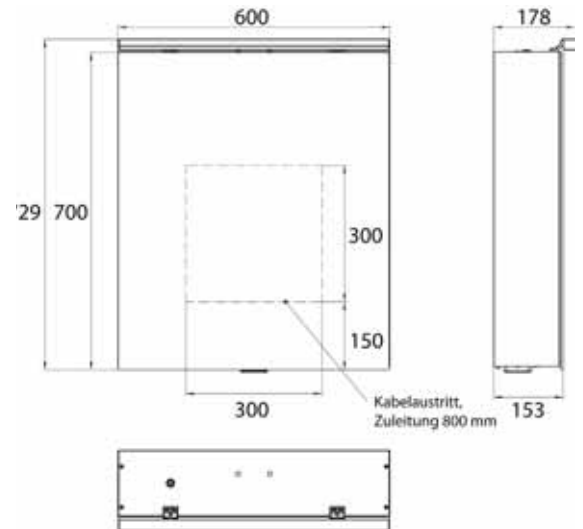

Lichtspiegelschrank Pure 2 Classic (LED), 600 mm, IP 20, 14 W, 2.700-6.500 K
Aufputzmodell, 4 stufenlos einstellbare Ablagen, 2 Türen, 2 Steckdosen, Höhe: 729 mm, mit LED-Aufsatzleuchte (Waschtischbeleuchtung, Oberlicht separat abschaltbar)
Illuminated mirror cabinet Pure 2 Classic (LED), 600 mm, IP 20, 14 W, 2.700-6.500 K
wall-mounted model, 4 continuously adjustable shelves, 2 doors, 2 sockets, height: 729 mm, with LED top light (washbasin light, top light can be switched off separately)

aluminium 9797 055 02 1.115,10 € 2
aluminium