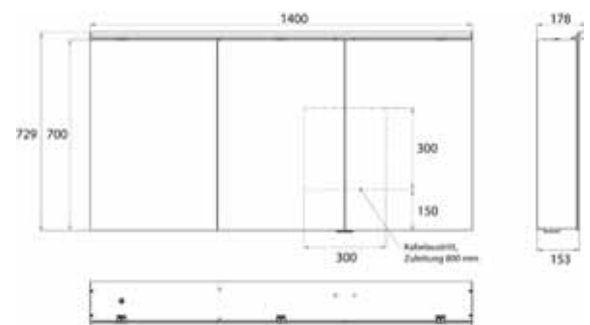

emco pure 2 Classic

PG

Lichtspiegelschrank Pure 2 Classic (LED), 1200 mm, IP 20, 26 W, 2.700-6.500 K
Aufputzmodell, 4 stufenlos einstellbare Ablagen, 2 Türen, 2 Steckdosen, Höhe: 729 mm, mit LED-Aufsatzleuchte (Waschtischbeleuchtung, Oberlicht separat abschaltbar)
Illuminated mirror cabinet Pure 2 Classic (LED), 1200 mm, IP 20, 26 W, 2.700-6.500 K
wall-mounted model, 4 continuously adjustable shelves, 2 doors, 2 sockets, height: 729 mm, with LED top light (washbasin light, top light can be switched off separately)

aluminium
aluminium

9797 055 05

1.786,80 € 2

Lichtspiegelschrank Pure 2 Classic (LED), 1400 mm, IP 20, 30 W, 2.700-6.500 K
Aufputzmodell, 6 stufenlos einstellbare Ablagen, 3 Türen, 2 Steckdosen, Höhe: 729 mm, mit LED-Aufsatzleuchte (Waschtischbeleuchtung, Oberlicht separat abschaltbar)
Illuminated mirror cabinet Pure 2 Classic (LED), 1400 mm, IP 20, 30 W, 2.700-6.500 K
wall-mounted model, 6 continuously adjustable shelves, 3 doors, 2 sockets, height: 729 mm, with LED top light (washbasin light, top light can be switched off separately)

aluminium
aluminium

9797 055 06

2.203,50 € 2