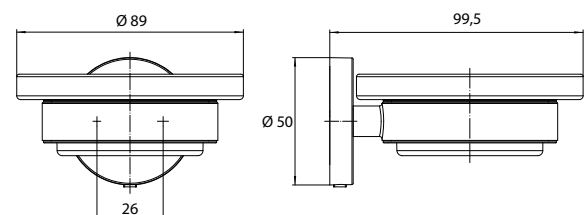

Seifenhalter
Schale Kristallglas, klar
Soap holder
dish crystal clear

chrom	4330 001 00	43,20 €	1
chrome			
schwarz	4330 133 00	49,60 €	1
black			
weiss	4330 139 00	49,60 €	1
white			
Klebe-Set	4378 000 00	16,40 €	1
Glue-set