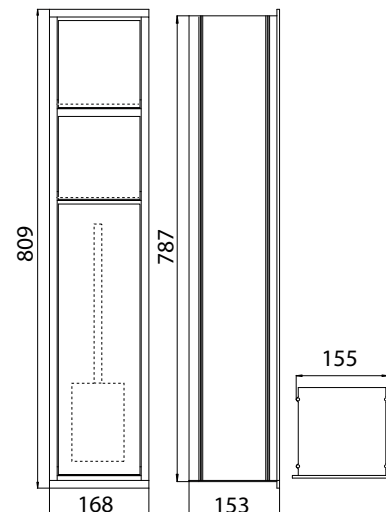

WC-Modul - Unterputzmodell
Reserverollen- / Feuchtpapierbox,
Papierhalter, Toilettenbürstengarnitur,
Türanschlag links/rechts wechselbar
Unterputzmodule bitte immer mit Ein-
baurahmen bestellen
Module for WC - build in model
Boxes for spare paper holder, WC-paper,
toilet brush set, door hinge left/right
changeable
Please order built-in modules with an
installation frame

aluminium/optiwhite	9750 274 50	1.062,20 €	2
aluminium/optiwhite			
aluminium/schwarz	9750 275 50	1.062,20 €	2
aluminium/black			
chrom/optiwhite	9750 278 50	1.168,30 €	2
chrome/optiwhite			
chrom/schwarz	9750 279 50	1.168,30 €	2
chrome/black			
Einbaurahmen	9750 000 51	145,50 €	2
Built-in frame