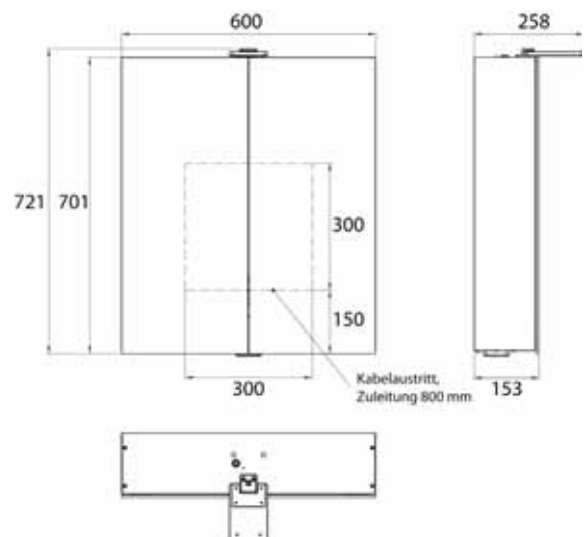

emco pure 2 Style

PG

Lichtspiegelschrank Pure 2 Style (LED), 600 mm, IP 20, 14 W, 2.700-6.500 K
Aufputzmodell, 4 stufenlos einstellbare Ablagen, 1 Tür, 2 Steckdosen, Höhe: 721 mm, eine LED-Aufsatzleuchte (Waschtischbeleuchtung, Oberlicht separat abschaltbar)
Illuminated mirror cabinet Pure 2 Style (LED), 600 mm, IP 20, 14 W, 2.700-6.500 K
wall-mounted model, 4 continuously adjustable shelves, 1 door, 2 sockets, height: 721 mm, one LED top light (washbasin light, top light can be switched off separately)

aluminium 9797 053 01 1.227,20 € 2
aluminium

Lichtspiegelschrank Pure 2 Style (LED), 600 mm, IP 20, 14 W, 2.700-6.500 K
Aufputzmodell, 4 stufenlos einstellbare Ablagen, 2 Türen, 2 Steckdosen, Höhe: 721 mm, eine LED-Aufsatzleuchte (Waschtischbeleuchtung, Oberlicht separat abschaltbar)
Illuminated mirror cabinet Pure 2 Style (LED), 600 mm, IP 20, 14 W, 2.700-6.500 K
wall-mounted model, 4 continuously adjustable shelves, 2 doors, 2 sockets, height: 721 mm, one LED top light (washbasin light, top light can be switched off separately)

aluminium 9797 053 02 1.284,60 € 2
aluminium