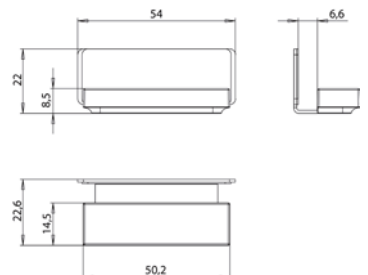

17,00 € S

2 Griffe (Paar), 1x mit, 1x ohne Logo
 2 grips (pair), 1x with, 1x without logo

chrom
 chrome
 schwarz
 black

9497 001 91

28,00 € S

9497 133 91

35,00 € S

emco **pure 2 Style**