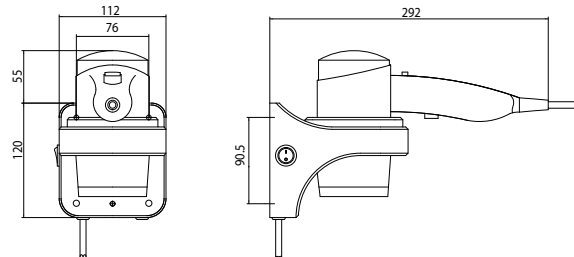

emco system 2

PG

	<p>Haartrockner Wandmodell, 1.600 W, Cool-Funktion, Festanschluss Hairdryer wall mounted, 1.600 W, with cool-func- tion, mains connection</p>	<p>weiss white</p>	<p>3559 139 02</p>	<p>97,50 € 1</p>
	<p>Haartrockner mit Cool-Funktion, 1600 Watt, Kabel (2,0 m) mit Stecker Hairdryer with cool-function, 1600 Watt, cable (2,0 m) with plug</p>	<p>chrom/schwarz chrome/black</p>	<p>3559 212 01</p>	<p>64,30 € 1</p>
	<p>Halterung für 3559 212 01 Innendurchmesser Ø 69 mm Support for 3559 212 01 bore diameter 69 mm</p>	<p>chrom chrome</p>	<p>3559 001 00</p>	<p>69,70 € 1</p>
	<p>Feuchtpapierhalter Moist toilet tissue box</p>	<p>chrom chrome</p>	<p>3539 001 01</p>	<p>80,50 € 1</p>