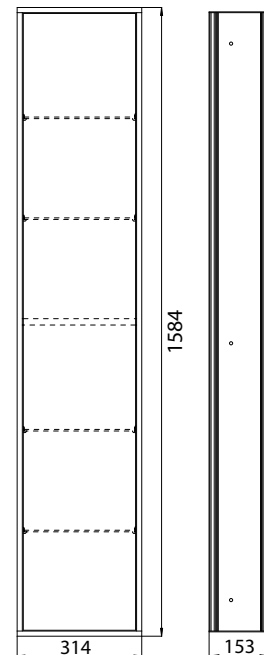

Schrankmodul mit beidseitig verspiegel-
ter Tür - Unterputzversion
großes Stauraumfach mit 4 Glasablagen,
Türkontaktschalter und LED-Beleuchtung
Unterputzmodule bitte immer mit Ein-
baurahmen bestellen
Cabinet module with mirrored-door -
built-in model
Cabinet module, large storage box with
4 shelves of crystal clear, door-contact-
switch and LED light unit
Please order built-in modules with an
installation frame

aluminium/spiegel	9720 099 13	1.487,80 €	2
aluminium/mirror			
chrom/spiegel	9720 280 13	1.637,10 €	2
chrome/mirror			
Einbaurahmen	9720 000 11	279,90 €	2
Built-in frame