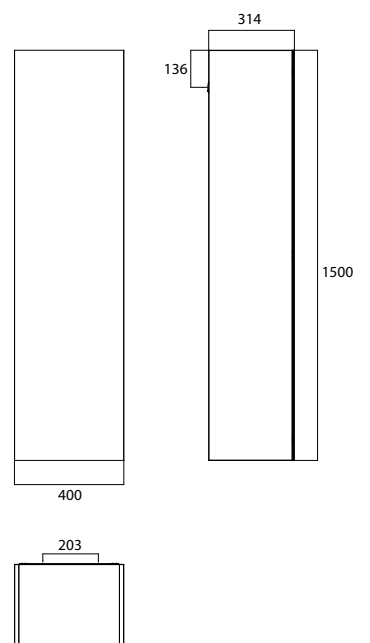

2

black high gloss/black

emco badmöbel evo

emco bathroom furniture evo

PG

Halb-Hochschrank, 750 mm, mit Doppelspiegeltür
Korpus aus 16 mm MDF-Lackplatten, hochglanz bzw. matt schwarz oder weiß. Beidseitig verspiegelte Glastür (Verbundglas) mit Tip-on Beschlag. 2 Glasablagen. 1 LED-Innenraumleuchte mit Türkontaktschalter. Schrankaufhänger mit Aushängesicherung.