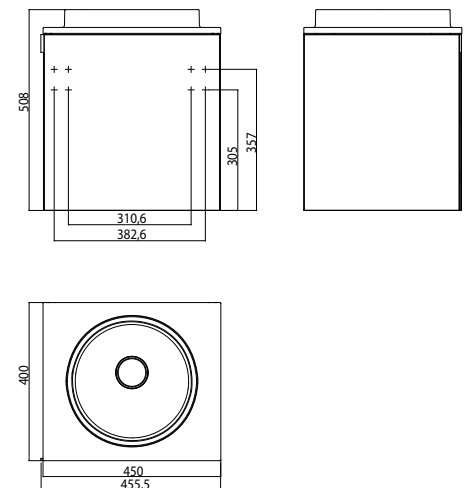

emco waschtische **evo 450 mm**

emco vanity units **evo 450 mm**

PG

Gäste-Waschtisch (Mineralguss),
450 mm
Türgriff rechts, ohne Armaturenbohrung
(Handtuchhalter optional erhältlich)
Guests vanity unit (mineral composite),
450 mm
door pull right, without tap hole
(optional towel holder)

optiwhite	9582 274 14	2.091,30 €	2
optiwhite			
schwarz	9582 275 14	2.091,30 €	2
black			
chrom	9582 001 38	194,60 €	2
chrome			

Gäste-Waschtisch (Mineralguss),
450 mm
Türgriff links, ohne Armaturenbohrung
(Handtuchhalter optional erhältlich)
Guests vanity unit (mineral composite),
450 mm
door pull left, without tap hole
(optional towel holder)

optiwhite	9582 274 15	2.091,30 €	2
optiwhite			
schwarz	9582 275 15	2.091,30 €	2
black			
chrom	9582 001 38	194,60 €	2
chrome