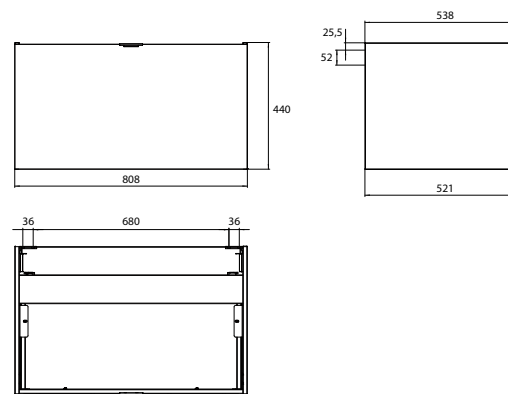

emco waschtische evo 800 mm

emco vanity units evo 800 mm

PG

Waschtisch (Mineralguss), 800 mm passend zu Waschtischunterschrank 9583 274 22 und 9583 275 22
Ohne Überlauf. Geberit Clou-geeignet: nur in Verbindung mit 1-Loch Waschtischarmatur mit Zugstange, Geberit Clou (261.535.00.1) und Raumparsyphon (z.B. Viega 704292).

Washbasin (mineral composite), 800 mm matches to Vanity units 9583 274 22 and 9583 275 22

No overflow. Suitable for use with the Geberit Clou system but only in conjunction with one-hole washstand fitting with lever actuation, Geberit Clou system (261.535.00.1) and a space-saving odour trap (e.g. Viega 704292).

ohne Hahnloch without tap hole	9577 114 80	719,50 €	2
mit 1 Hahnloch with 1 tap hole	9577 114 81	719,50 €	2
mit 2 Hahnlöchern with 2 tap holes	9577 114 82	719,50 €	2
mit 3 Hahnlöchern with 3 tap holes	9577 114 83	719,50 €	2

Waschtisch-Unterschrank, 800 mm. Korpus aus Lackfronten, Hochglanz, passend zu den Waschtischen 9577 114 80/81/82/83. Auszug mit Glasfront (ESG) und Griff in chrom.

Ordnungssystem optional erhältlich.

Vanity unit, 800 mm. Body in lacquer fronts, high gloss, matching washbasins 9577 114 80/81/82/83. Pull-out with glass front (ESG) and handle in chrome. Drawer insert available separately.

optiwhite	9583 274 22	1.126,20 €	2
optiwhite			
schwarz	9583 275 22	1.126,20 €	2
black