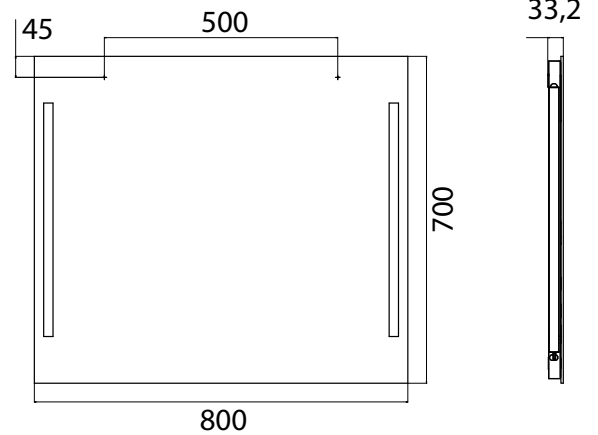

Premium spiegel, 800 x 700 mm
LED verlichting (ca. 4.000 K),
zonder schakelaar
Miroir lumineux premium,
800 x 700 mm
sans interrupteur, LED (env. 4.000 K)

spiegel 4496 000 73 638,00 € 2
miroir

Premium spiegel, 1.000 x 700 mm
LED verlichting (ca. 4.000 K),
zonder schakelaar
Miroir lumineux premium,
1.000 x 700 mm
sans interrupteur, LED (env. 4.000 K)

spiegel 4496 000 74 743,30 € 2
miroir