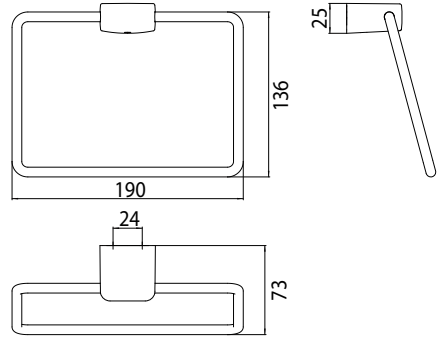

Handdoekring, vaste uitvoering Anneau porte-serviettes, execution fixe	chrom chromé	0255 001 00	85,00 € 1
	Handdoekhouder, 600 mm Porte-serviettes de bain, 600 mm	chrom chromé	0260 001 61	177,20 € 1
	Handdoekhouder, 600 mm Porte-serviettes de bain, 600 mm	chrom chromé	0260 001 60	141,70 € 1
	Handdoekhouder, 800 mm Porte-serviettes de bain, 800 mm	chrom chromé	0260 001 81	202,60 € 1