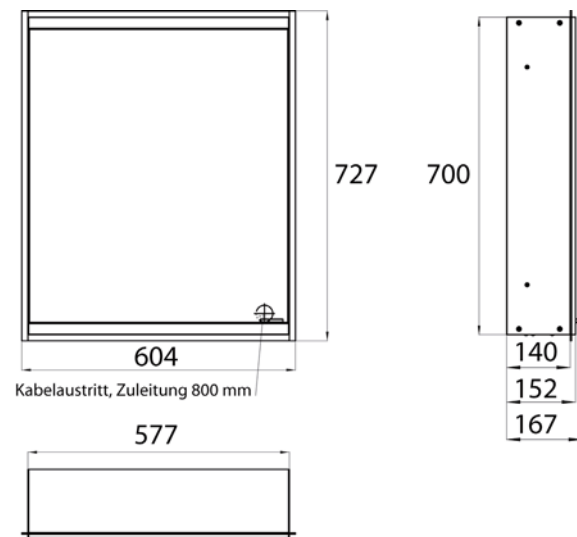

Spiegelkast prime 2, 600 mm, 1 deur, **inbouwmodel**, IP20
met verspiegelde of witte glazen achterwand, 2 traploos verstelbare glasplanchetten, 1 deur (links scharnierend), 1 stopcontact, traploze lichtregeling (aan/uit, helderheid en lichtkleur) via drie tiptoetsen geïntegreerd in de glazen achterwand, hoogte: 730 mm, LED-verlichting
Inbouw lichtspiegelkast - svp altijd met montageframe bestellen

Cabinet a miroir illuminé prime 2, 600 mm, 1 porte, **Modèle encastrable**, IP 20
avec panneau arrière en verre miroir ou en verre blanc, 2 tablettes réglables en continu, 1 porte (ouverture de porte à gauche), 1 prise de courant, commande de l'éclairage en continu (marche/arrêt, luminosité et température de la lumière) par trois capteurs tactiles intégrés dans la paroi arrière en verre, hauteur : 730 mm, éclairage LED

Cabinet à miroir illuminé - encastrable, commandez avec le châssis de montage, svp.

aluminium/spiegel	9497 062 31	1.718,30 €	2
aluminium/miroir			
aluminium/wit	9497 063 31	1.718,30 €	2
aluminium/blanc			
zwart/spiegel	9497 135 31	1.976,10 €	2
noir/miroir			
Montageframe	9497 000 20	221,60 €	2
châssis de montage