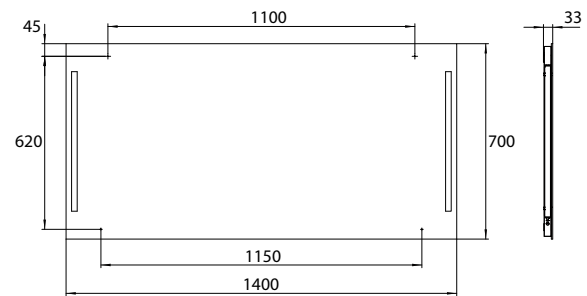

Premium spiegel, 1.600 x 700 mm
LED verlichting (ca. 4.000 K),
zonder schakelaar
Miroir lumineux premium,
1.600 x 700 mm
sans interrupteur, LED (env. 4.000 K)

spiegel 4496 000 77 843,20 € 2
miroir