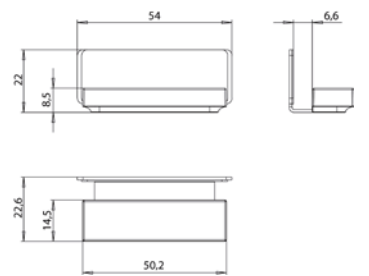

Enkele handgreep, zonder logo
Poignée simple, sans logo

chrom 9497 001 90 14,00 € S
chromé
zwart 9497 133 90 17,00 € S
noir