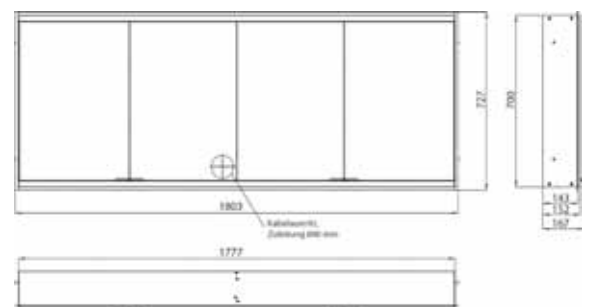

emco prime 2

PG

Spiegelkast prime 2, 1.800 mm, 4 deuren, **opbouwmodel**, IP20
zijpanelen glas, met verspiegelde of witte glazen achterwand, 4 traploos verstelbare glasplanchetten, 4 deuren, 2 stopcontacten, traploze lichtregeling (aan/uit, helderheid en lichtkleur) via drie tiptoetsen geïntegreerd in de glazen achterwand, hoogte: 700 mm, LED-verlichting

Cabinet a miroir illuminé prime 2, 1.800 mm, 4 portes, **Modèle mural**, IP 20
Paroi latérale miroir, avec panneau arrière en verre miroir ou en verre blanc, 4 tablettes réglables en continu, 4 portes, 2 Prises, commande de l'éclairage en continu (marche/arrêt, luminosité et température de la lumière) par trois capteurs tactiles intégrés dans la paroi arrière en verre, hauteur : 700 mm, éclairage LED

aluminium/spiegel	9497 062 64	3.332,70 €	2
aluminium/miroir			
aluminium/wit	9497 063 64	3.332,70 €	2
aluminium/blanc			
zwart/spiegel	9497 135 64	3.832,60 €	2
noir/miroir			

Spiegelkast prime 2, 1.800 mm, 4 deuren, **inbouwmodel**, IP20
met verspiegelde of witte glazen achterwand, 4 traploos verstelbare glasplanchetten, 4 deuren, 2 stopcontacten, traploze lichtregeling (aan/uit, helderheid en lichtkleur) via drie tiptoetsen geïntegreerd in de glazen achterwand, hoogte: 730 mm, LED-verlichting
Inbouw lichtspiegelkast - svp altijd met montageframe bestellen

Cabinet a miroir illuminé prime 2, 1.800 mm, 4 portes, **Modèle encastrable**, IP 20
avec panneau arrière en verre miroir ou en verre blanc, 4 tablettes réglables en continu, 4 portes, 2 Prises, commande de l'éclairage en continu (marche/arrêt, luminosité et température de la lumière) par trois capteurs tactiles intégrés dans la paroi arrière en verre, hauteur : 730 mm, éclairage LED