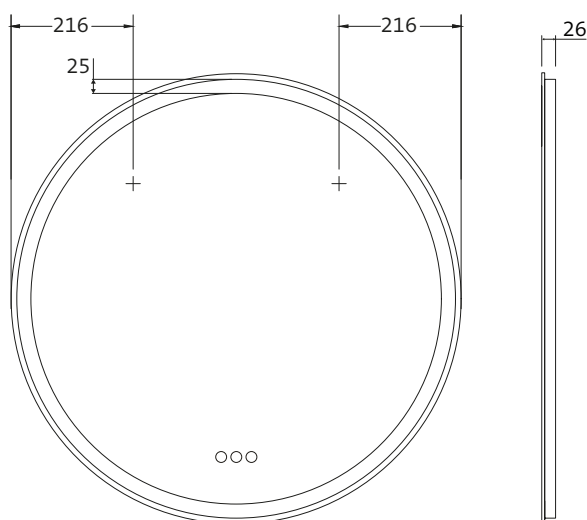

MADE-TO-MEASURE

Sur demande, nous fabriquons individuellement sur mesure. De min. Ø 400 mm à max. Ø 1,400 mm, max. 3 sqm. N'hésitez pas à nous contacter.