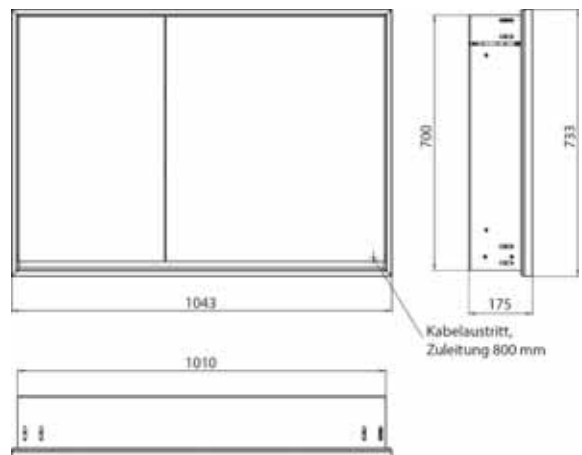

loft LED spiegelkast, 1.000 mm, 2 deuren, **opbouwmodel**, spiegel zijpanelen, IP 20. rondom LED-verlichting, met verspiegelde of witte glazen achterwand, 2 traploos verstelbare glasplanchetten, 2 deuren (brede deur aan de rechterkant), 2 stopcontacten, lichtregeling via 3 tip-toetsen bedienbaar vanaf de buitenkant (aan/uit, lichtsterkte en lichtkleur koud/warm - traploos instelbaar), kabeluitgang naar buiten bij gesloten spiegeldeuren. Hoogte: 733 mm

Armoire de toilette à miroir lumineux loft, 1 000 mm, 2 portes, **modèle en saillie** avec parois latérales à miroir, IP 20. Éclairage LED sur le pourtour, avec panneau arrière en verre miroir ou en verre blanc, 2 tablettes réglables en continu, 2 portes (grande porte à droite), 2 prises, commande de l'éclairage via 3 panneaux de commande capacitifs tactiles pilotables de l'extérieur (marche/arrêt, luminosité et température de la lumière - froid/chaud - réglables en continu, passage de câble vers l'extérieur quand les portes à miroir sont fermées. Hauteur : 733 mm

aluminium/spiegel	9798 051 14	2.511,10 €	2
aluminium/miroir			
aluminium/wit	9798 061 14	2.511,10 €	2
aluminium/blanc			
zwart/spiegel	9798 133 14	2.887,80 €	2
noir/miroir			

loft LED spiegelkast, 1.000 mm, 2 deuren, **inbouwmodel**, IP 20. Rondom LED-verlichting, met verspiegelde of witte glazen achterwand, 2 traploos verstelbare glasplanchetten, 2 deuren (brede deur aan de rechterkant), 2 stopcontacten, lichtregeling via 3 tiptoetsen bedienbaar vanaf de buitenkant (aan/uit, lichtsterkte en lichtkleur koud/warm - traploos instelbaar), kabeluitgang naar buiten bij gesloten spiegeldeuren. Hoogte: 733 mm

Inbouw lichtspiegelkast - svp altijd met montageframe bestellen