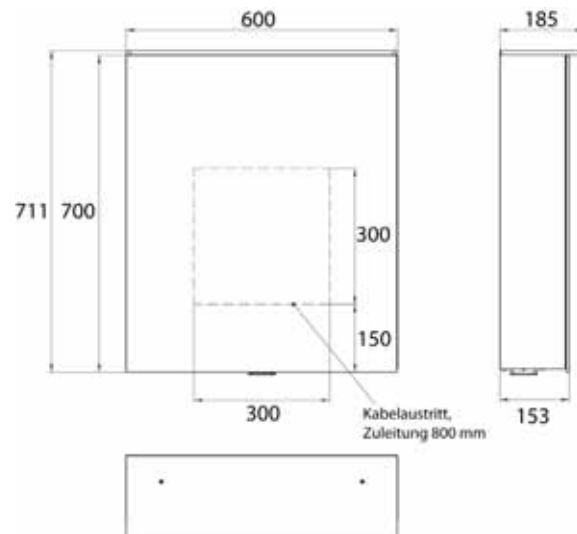

Spiegelkast Pure 2 Design, LED, 600 mm, IP 20, 16 W, 2.700-6.500 K

opbouwmodel, 4 traploos instelbare planchetten, 2 deuren, 2 stopcontacten, hoogte 711 mm, LED strook (LED- en wastafelverlichting onderzijde apart schakelbaar)

Cabinet a miroir illuminé Pure 2 Design (LED), 600 mm, IP 20, 16 W, 2.700-6.500 K

Modèle apparent, 4 tablettes réglables en continu, 2 portes, 2 prises de courant, hauteur : 711 mm, avec voile lumineux (éclairage du lavabo, lanterneau pouvant être éteint séparément)

aluminium
aluminium

9797 054 02

1.375,00 €

2