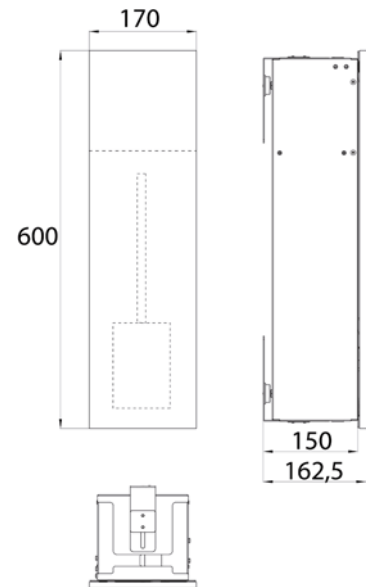

Toiletmodule - inbouwmodule met vak voor toilet papier en geïntegreerde toiletborstelgarnituur, links draaiend
Geen montageframe nodig
Module toilette - version encastrable avec compartiment pour porte-papier, porte-balai de WC intégré.
Rotation de porte gauche
Châssis de montage pas nécessaire.

alpin wit (hoogglans)	9755 274 08	688,90 €	2
alpine-blanc (haute brillant)			
zwart (hoogglans)	9755 275 08	688,90 €	2
noir (haute brillance)			
alpin wit (mat)	9755 284 08	688,90 €	2
alpine-blanc (matte)			
mat zwart	9755 285 08	688,90 €	2
noir mat