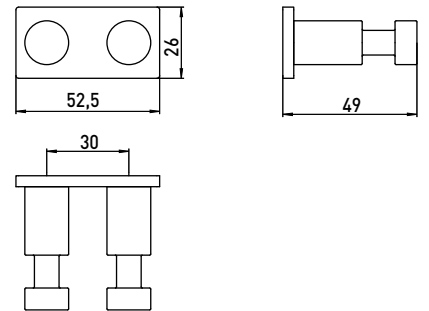

emco system 2

PG

	Dubbele haak Double crochet	chrom chromé	3575 001 00	95,30 € 1
	Haak, 50 mm Crochet, 50 mm	chrom chromé	3575 001 01	18,30 € 1
	Hakenset, dubbel Patere	chrom chromé	3574 001 00	51,30 € 1
	Hoekkorf met verdekte wandbevestiging afneembaar Corbeille porte-savon d'angle avec fixation murale masquée détachable	chrom chromé	3545 001 00	60,00 € 1