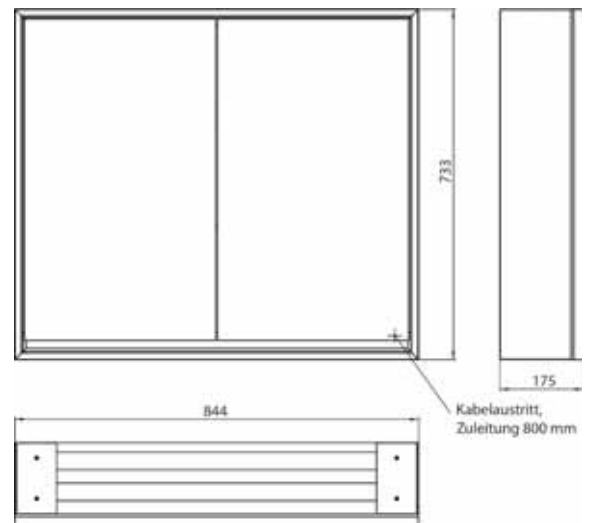

loft LED spiegelkast, 800 mm, 2 deuren, **opbouwmodel**, spiegel zijpanelen, IP 20. rondom LED-verlichting, met verspiegelde of witte glazen achterwand, 2 traploos verstelbare glasplanchetten, 2 deuren, 1 stopcontact, lichtregeling via 3 tiptoetsen bedienbaar vanaf de buitenkant (aan/uit, helderheid en lichtkleur koud/warm - traploos instelbaar), kabeluitgang naar buiten bij gesloten spiegeldeuren. Hoogte: 733 mm

Armoire de toilette à miroir lumineux loft, 800 mm, 2 portes, **modèle en saillie** avec parois latérales à miroir, IP 20. Éclairage LED sur le pourtour, avec panneau arrière en verre miroir ou en verre blanc, 2 tablettes réglables en continu, 2 portes, 1 prise, commande de l'éclairage via 3 panneaux de commande capacitifs tactiles pilotables de l'extérieur (marche/arrêt, luminosité et température de la lumière - froid/chaud - réglables en continu, passage de câble vers l'extérieur quand les portes à miroir sont fermées. Hauteur : 733 mm

aluminium/spiegel	9798 051 06	2.364,70 €	2
aluminium/miroir			
aluminium/wit	9798 061 06	2.364,70 €	2
aluminium/blanc			
zwart/spiegel	9798 133 06	2.719,40 €	2
noir/miroir