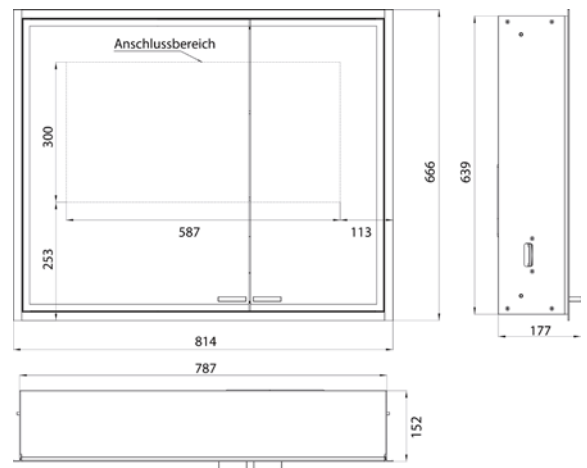

emco prestige 2

PG

Spiegelkast prestige 2, 788 mm, **opbouwmodel**, brede deur aan de linkerkant, IP44
Traploze lichtregeling aan/uit, helderheid en lichtkleur (2.700 tot 6.500 K) via drie geïntegreerde tiptoetsen, rondom LED-verlichting, spiegel achterwand, spiegel zijpanelen, 2 traploos verstelbare glasplanchetten, 2 stopcontacten, hoogte: 639 mm
Cabinet a miroir illuminé prestige 2, 788 mm, **modèle murale**, grande porte à gauche, IP 44
Commande de l'éclairage en continu marche/arrêt, luminosité et température de la lumière (2 700 à 6 500 K) via trois panneaux de commande tactiles intégrés, éclairage LED sur le pourtour, paroi arrière en miroir, parois latérales en miroir, 2 tablettes en verre réglables en continu, 2 prises de courant, hauteur : 639 mm

aluminium 9897 070 03 2.616,40 € 2
aluminium

Spiegelkast prestige 2, 815 mm, **inbouwmodell**, brede deur aan de linkerkant, IP44
Traploze lichtregeling aan/uit, helderheid en lichtkleur (2.700 tot 6.500 K) via drie geïntegreerde tiptoetsen, rondom LED-verlichting, spiegel achterwand, 2 traploos verstelbare glasplanchetten, 2 stopcontacten, hoogte: 666 mm
Inbouw lichtspiegelkast - svp altijd met montageframe bestellen
Cabinet a miroir illuminé prestige 2, 815 mm, **modèle encastrable**, grande porte à gauche, IP 44. Commande de l'éclairage en continu marche/arrêt, luminosité et température de la lumière (2 700 à 6 500 K) via trois panneaux de commande tactiles intégrés, éclairage LED sur le pourtour, paroi arrière en miroir, 2 tablettes en verre réglables en continu, 2 prises de courant, hauteur : 666 mm
Cabinet à miroir illuminé - encastrable, commandez avec le châssis de montage, svp.

aluminium 9897 071 03 2.852,50 € 2
aluminium
Montageframe 9897 000 08 257,80 € 2
châssis de montage