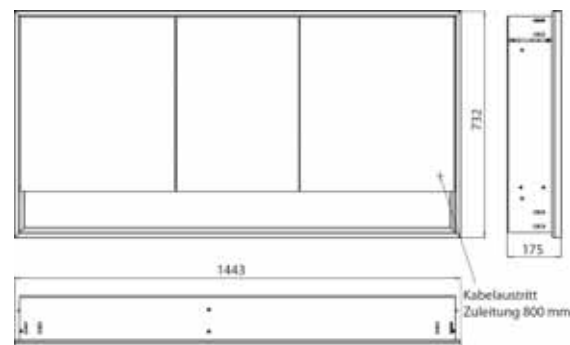

emco loft met ondervak

emco loft avec compartiment bas

PG

loft LED spiegelkast met ondervak, 1.400 mm, 3 deuren, **opbouwmodel**, spiegel zijpanelen, IP 20. Rondom LED-verlichting, met verspiegelde of witte glazen achterwand, 4 traploos verstelbare glasplanchetten, 3 deuren, 2 stopcontacten, lichtregeling via 3 tiptoetsen bedienbaar vanaf de buitenkant (aan/uit, helderheid en lichtkleur koud/warm - traploos instelbaar), kabeluitgang naar buiten bij gesloten spiegeldeuren. Open onderste opbergvak (hoogte: 122 mm) over de gehele breedte met gepiegelde achterwand. Hoogte: 733 mm

Armoire de toilette à miroir lumineux loft avec compartiment bas, 1 400 mm, 3 portes, **modèle en saillie** avec parois latérales à miroir, IP 20.

Éclairage LED sur le pourtour, avec panneau arrière en verre miroir ou en verre blanc, 2 tablettes réglables en continu, 3 portes, 2 prises, commande de l'éclairage via 3 panneaux de commande capacitifs tactiles pilotables de l'extérieur (marche/arrêt, luminosité et température de la lumière - froid/chaud - réglables en continu, passage de câble vers l'extérieur quand les portes à miroir sont fermées. Compartiment bas ouvert (hauteur : 122 mm) sur toute la largeur avec paroi arrière en miroir. Hauteur : 733 mm

aluminium/spiegel	9798 052 24	3.218,30 €	2
aluminium/miroir			
aluminium/wit	9798 062 24	3.218,30 €	2
aluminium/blanc			
zwart/spiegel	9798 135 24	3.701,10 €	2
noir/miroir