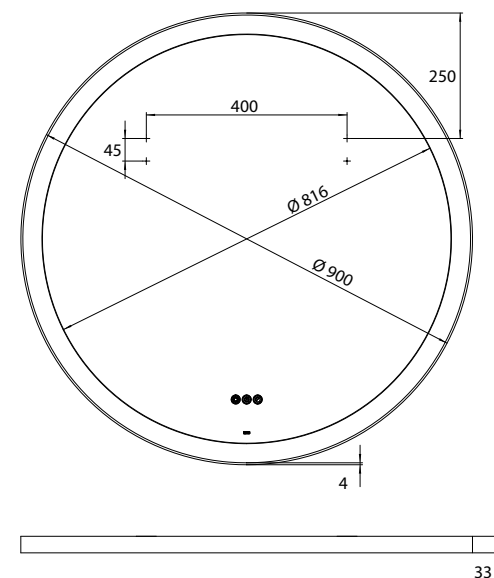

emco spiegel Round

emco Miroir Lumineux Round

PG

Round spiegel, Ø 700 mm
Spiegel met indirecte LED verlichting, metalen frame. Lichtregeling (aan/uit, helderheid, lichtkleur) via drie in het spiegeloppervlak geïntegreerde toetsen, 2.700 - 6.500 K, IP44.

Miroir lumineux - à éclairage LED round, Ø 700 mm

Surface du miroir, cadre métallique en blanc avec éclairage périphérique interne à LED. Commande de l'éclairage (marche/arrêt, luminosité, couleur de la lumière) par trois capteurs tactiles intégrés dans la surface du miroir.

wit
blanc

4413 007 07 1.035,20 € 2

Round spiegel, Ø 900 mm
Spiegel met indirecte LED verlichting, metalen frame. Lichtregeling (aan/uit, helderheid, lichtkleur) via drie in het spiegeloppervlak geïntegreerde toetsen, 2.700 - 6.500 K, IP44.

Miroir lumineux - à éclairage LED round, Ø 900 mm

Surface du miroir, cadre métallique en blanc avec éclairage périphérique interne à LED. Commande de l'éclairage (marche/arrêt, luminosité, couleur de la lumière) par trois capteurs tactiles intégrés dans la surface du miroir.

wit
blanc

4413 009 09 1.157,10 € 2