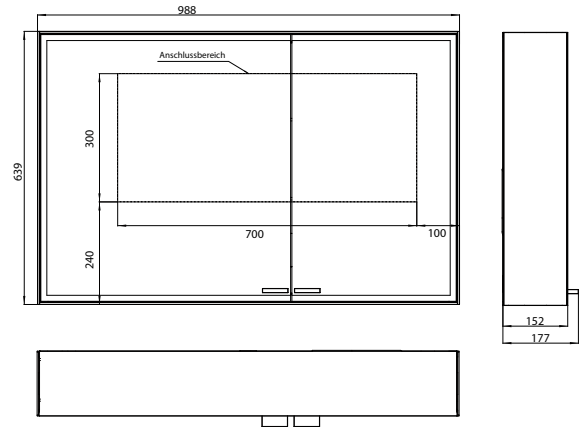

emco prestige 2

PG

Spiegelkast prestige 2, 988 mm, **opbouwmodel**, brede deur aan de linkerkant, IP44
Traploze lichtregeling aan/uit, helderheid en lichtkleur (2.700 tot 6.500 K) via drie geïntegreerde tiptoetsen, rondom LED-verlichting, spiegel achterwand, spiegel zijpanelen, 2 traploos verstelbare glasplanchetten, 2 stopcontacten, hoogte: 639 mm
Cabinet a miroir illuminé prestige 2, 988 mm, **modèle murale**, grande porte à gauche, IP 44
Commande de l'éclairage en continu marche/arrêt, luminosité et température de la lumière (2 700 à 6 500 K) via trois panneaux de commande tactiles intégrés, éclairage LED sur le pourtour, paroi arrière en miroir, parois latérales en miroir, 2 tablettes en verre réglables en continu, 2 prises de courant, hauteur : 639 mm

aluminium 9897 070 07 3.016,60 € 2
aluminium

Spiegelkast prestige 2, 1015 mm, **inbouwmodel**, brede deur aan de linkerkant, IP44
Traploze lichtregeling aan/uit, helderheid en lichtkleur (2.700 tot 6.500 K) via drie geïntegreerde tiptoetsen, rondom LED-verlichting, spiegel achterwand, 2 traploos verstelbare glasplanchetten, 2 stopcontacten, hoogte: 666 mm
Inbouw lichtspiegelkast - svp altijd met montageframe bestellen
Cabinet a miroir illuminé prestige 2, 1015 mm, **modèle encastrable**, grande porte à gauche, IP 44
Commande de l'éclairage en continu marche/arrêt, luminosité et température de la lumière (2 700 à 6 500 K) via trois panneaux de commande tactiles intégrés, éclairage LED sur le pourtour, paroi arrière en miroir, 2 tablettes en verre réglables en continu, 2 prises de courant, hauteur : 666 mm
Cabinet à miroir illuminé - encastrable, commandez avec le châssis de montage, svp.

aluminium 9897 071 07 3.154,30 € 2
aluminium
Montageframe 9897 000 21 298,80 € 2
châssis de montage