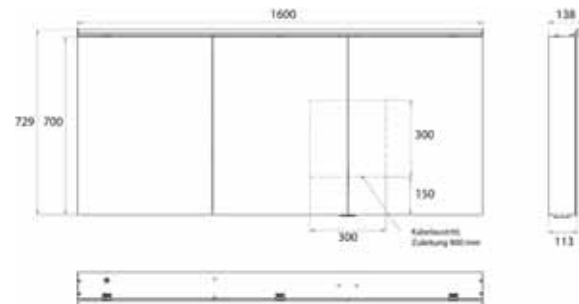

emco flat 2 Classic

PG

Spiegelkast Flat 2 Classic, LED, 1600 mm, IP 20, 34 W, 2.700-6.500 K

opbouwmodel, 6 traploos instelbare planchetten, 3 deuren, 2 stopcontacten, hoogte 729 mm, LED balk (LED- en wastafelverlichting onderzijde apart schakelbaar)

Cabinet a miroir illuminé Flat 2 Classic (LED), 1600 mm, IP 20, 34 W, 2.700-6.500 K

Modèle apparent, 6 tablettes réglables en continu, 3 portes, 2 prises de courant, hauteur : 729 mm, avec éclairage LED à poser (éclairage du lavabo, éclairage de l'imposte pouvant être désactivé séparément)

aluminium
aluminium

9797 065 07

2.015,90 €

2

Enkele handgreep, zonder logo
Poignée simple, sans logo

chrom
chromé

9497 001 90

14,00 €

S

zwart
noir

9497 133 90

17,00 €

S

2 handgrepen (paar), 1x met, 1x zonder logo
2 poignées (paire), 1x avec, 1x sans logo

chrom
chromé

9497 001 91

28,00 €

S

zwart
noir

9497 133 91

35,00 €

S