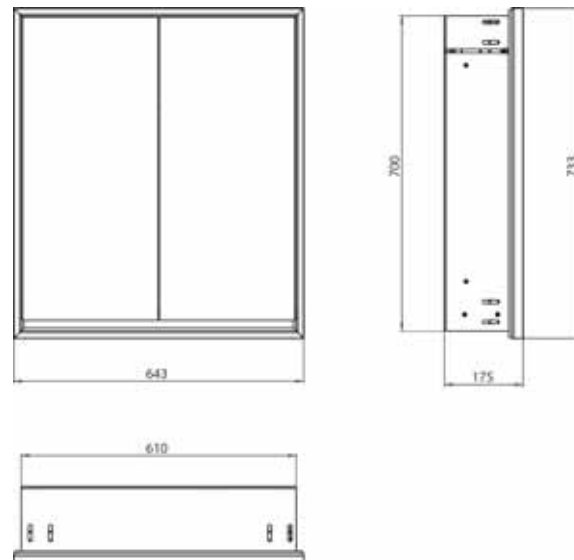

loft LED spiegelkast, 600 mm, 2 deuren, **inbouwmodel**, IP 20. Rondom LED-verlichting, met verspiegelde of witte glazen achterwand, 2 traploos verstelbare glasplanchetten, 2 deuren, 1 stopcontact, lichtregeling via 3 tiptoetsen bedienbaar vanaf de buitenkant (aan/uit, helderheid en lichtkleur koud/warm - traploos instelbaar), kabeluitgang naar buiten bij gesloten spiegeldeuren. Hoogte: 733 mm

Inbouw lichtspiegelkast - svp altijd met montageframe bestellen

Armoire de toilette à miroir lumineux lofts, 600 mm, 2 portes, **modèle encastrable**, IP 20. Éclairage LED sur le pourtour, avec panneau arrière en verre miroir ou en verre blanc, 2 tablettes réglables en continu, 2 portes, 1 prise, commande de l'éclairage via 3 panneaux de commande capacitifs tactiles pilotables de l'extérieur (marche/arrêt, luminosité et température de la lumière - froid/chaud - réglables en continu, passage de câble vers l'extérieur quand les portes à miroir sont fermées. Hauteur : 733 mm
Cabinet à miroir illuminé - encastrable, commandez avec le châssis de montage, svp.

aluminium/spiegel	9798 051 05	2.144,90 €	2
aluminium/miroir			
aluminium/wit	9798 061 05	2.144,90 €	2
aluminium/blanc			
zwart/spiegel	9798 133 05	2.466,60 €	2
noir/miroir			
Montageframe	9798 000 01	221,60 €	2
châssis de montage