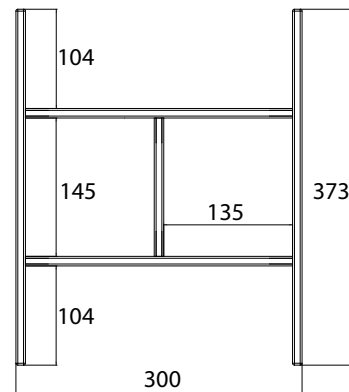

emco wastafels **evo 1.000 mm**

emco lavabo **evo 1.000 mm**

PG

Opbergsysteem voor werkblad 9583 274 20/21/22 und 9583 275 20/21/22, 300 x 106 x 373 mm (BxHxD)
Système de rangement pour table vasque 9583 274 20/21/22 und 9583 275 20/21/22, 300 x 106 x 373 mm (LxHxP)

donker
noyer

9583 510 20

102,30 € 2

2-gats wastafelkraanvaste uitloop,
bladmengkraan

Robinetterie pour vasque 2 trous avec commande du débit et de la température par mouvement latéral et vertical de la manette, compatible avec la vasque 9577 114 82.

chrom
chromé

9583 001 00

559,90 € 2