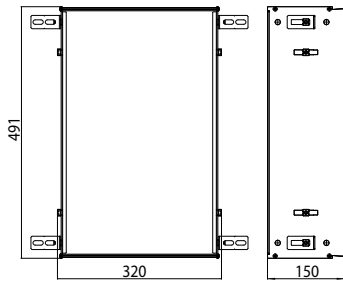

emco asis 300

PG

montageframe
voor asis-modules met 495 mm
Inbouwmodule svp altijd met
montageframe bestellen
Châssis de montage
pour modules Asis avec 495 mm
Commandez le module encastré tou-
jours avec le châssis de montage, svp

Montageframe	9732 000 31	131,40 €	2
châssis de montage