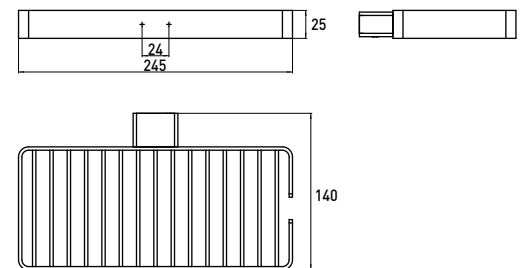

PG
	Hygienebox Navulverpakking, 25 st. (355300001) Box pour sachet hygienique Emballage de recharge, 25 pce. (355300001)	chrom chromé zwart noir	3553 001 01 0553 133 00 3553 000 01	32,40 € 63,50 € 4,50 €	1 1 1
	Korf Corbeille porte-savon	chrom chromé	0545 001 00	107,90 €	1
	Korf Corbeille porte-éponge	chrom chromé	0545 001 01	163,20 €	1
	Korf, met verdekte wandbevestiging met uitneembaar kunststof inzetstuk Corbeille porte-éponge, fixation murale masquée avec pièce d'insertion en synthétique amovible	chrom/wit chromé/blanc chrom/zwart chromé/noir zwart/zwart noir/noir	0545 001 02 0545 005 02 0545 133 02	116,10 € 116,10 € 134,80 €	1 1 1