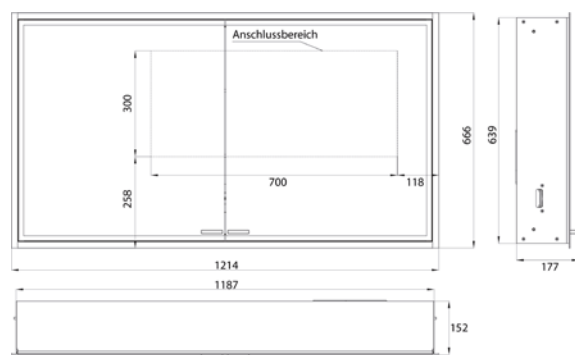

emco prestige 2

PG

Spiegelkast prestige 2, 1188 mm, **opbouwmodel**, IP44
Traploze lichtregeling aan/uit, helderheid en lichtkleur (2.700 tot 6.500 K) via drie geïntegreerde tiptoetsen, rondom LED-verlichting, spiegel achterwand, spiegel zijpanelen, 2 traploos verstelbare glasplanchetten, 2 stopcontacten, hoogte: 639 mm

Cabinet a miroir illuminé prestige 2, 1188 mm, **modèle murale**, IP 44
Commande de l'éclairage en continu marche/arrêt, luminosité et température de la lumière (2 700 à 6 500 K) via trois panneaux de commande tactiles intégrés, éclairage LED sur le pourtour, paroi arrière en miroir, parois latérales en miroir, 2 tablettes en verre réglables en continu, 2 prises de courant, hauteur : 639 mm

aluminium 9897 070 08 3.364,00 € 2
aluminium

Spiegelkast prestige 2, 1215 mm, **inbouwmodel**, IP44
Traploze lichtregeling aan/uit, helderheid en lichtkleur (2.700 tot 6.500 K) via drie geïntegreerde tiptoetsen, rondom LED-verlichting, spiegel achterwand, 2 traploos verstelbare glasplanchetten, 2 stopcontacten, hoogte: 666 mm
Inbouw lichtspiegelkast - svp altijd met montageframe bestellen

Armoire de toilette lumineuse prestige 2, 1215 mm, **modèle encastré**, IP 44
Commande de l'éclairage en continu marche/arrêt, luminosité et température de la lumière (2 700 à 6 500 K) via trois panneaux de commande tactiles intégrés, éclairage LED sur le pourtour, paroi arrière en miroir, 2 tablettes en verre réglables en continu, 2 prises de courant, hauteur : 666 mm
Cabinet à miroir illuminé - encastrable, commandez avec le châssis de montage, svp.

aluminium 9897 071 08 3.534,50 € 2
aluminium
Montageframe 9897 000 22 306,90 € 2
châssis de montage