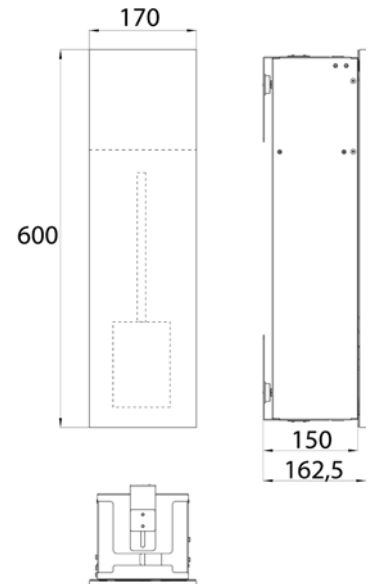

Toiletmodule - inbouwmodule met vak voor toilet papier en geïntegreerde toiletborstelgarnituur, rechts draaiend.
Geen montageframe nodig
Module toilette - version encastrable avec compartiment pour porte-papier, porte-balai de WC intégré.
Rotation de porte droite.
Châssis de montage pas nécessaire.

alpin wit (hoogglans)	9755 274 09	688,90 €	2
alpine-blanc (haute brillant)			
zwart (hoogglans)	9755 275 09	688,90 €	2
noir (haute brillance)			
alpin wit (mat)	9755 284 09	688,90 €	2
alpine-blanc (matte)			
mat zwart	9755 285 09	688,90 €	2
noir mat