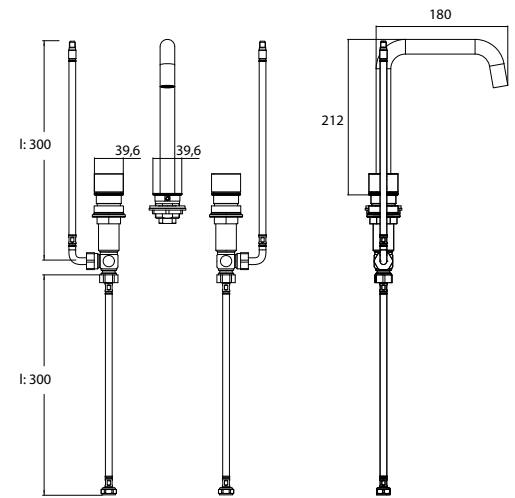

emco wastafels evo 1.000 mm

emco lavabo evo 1.000 mm

PG

3-gats wastafelkraanvaste uitloop, koud- en warmwaterkraan.

Robinetterie pour vasque 3 trous avec commande du débit et de la température et de la manette, compatible avec la vasque 9577 114 23/33/83.

chrom
chromé

9583 001 01

637,10 € 2