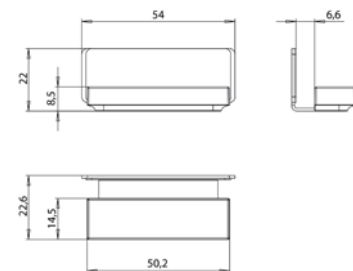

Enkele handgreep, zonder logo
Poignée simple, sans logo

chrom 9497 001 90 14,00 € S
chromé
zwart 9497 133 90 17,00 € S
noir