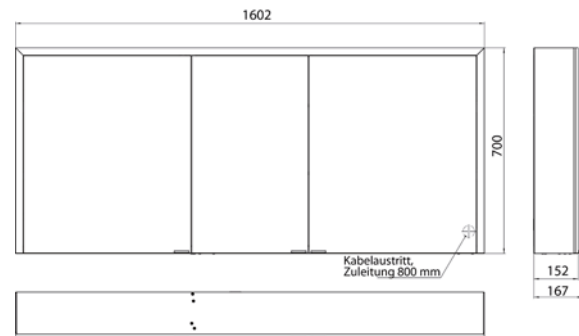

emco prime 3

PG

Spiegelkast prime 3, 1.600 mm, 3 deuren, **opbouwmodel**, IP20

zijpanelen glas, met verspiegelde of witte glazen achterwand, 4 traploos verstelbare glasplanchetten, 3 deuren, 2 stopcontacten, traploze lichtregeling (aan/uit, helderheid en lichtkleur) via drie tiptoetsen geïntegreerd in de glazen achterwand, hoogte: 700 mm, LED-verlichting

Cabinet a miroir illuminé prime 3, 1.600 mm, 3 portes, **Modèle mural**, IP 20
Paroi latérale miroir, avec panneau arrière en verre miroir ou en verre blanc, 4 tablettes réglables en continu, 3 portes, 2 Prises, commande de l'éclairage en continu (marche/arrêt, luminosité et température de la lumière) par trois capteurs tactiles intégrés dans la paroi arrière en verre, hauteur : 700 mm, éclairage LED

aluminium/spiegel	9497 072 08	3.005,50 €	2
aluminium/miroir			
aluminium/wit	9497 073 08	3.005,50 €	2
aluminium/blanc			
zwart/spiegel	9497 143 08	3.466,80 €	2
noir/miroir			

Spiegelkast prime 3, 1.600 mm, 3 deuren, **inbouwmodel**, IP20

met verspiegelde of witte glazen achterwand, 4 traploos verstelbare glasplanchetten, 3 deuren, 2 stopcontacten, traploze lichtregeling (aan/uit, helderheid en lichtkleur) via drie tiptoetsen geïntegreerd in de glazen achterwand, hoogte: 730 mm, LED-verlichting

Inbouw lichtspiegelkast - svp altijd met montageframe bestellen

Cabinet a miroir illuminé prime 3, 1.600 mm, 3 portes, **Modèle encastrable**, IP 20
avec panneau arrière en verre miroir ou en verre blanc, 4 tablettes réglables en continu, 3 portes, 2 Prises, commande de l'éclairage en continu (marche/arrêt, luminosité et température de la lumière) par trois capteurs tactiles intégrés dans la paroi arrière en verre, hauteur : 730 mm, éclairage LED

Cabinet à miroir illuminé - encastrable, commandez avec le châssis de montage, svp.

aluminium/spiegel	9497 172 08	2.970,10 €	2
aluminium/miroir			
aluminium/wit	9497 173 08	2.970,10 €	2
aluminium/blanc			
zwart/spiegel	9497 144 08	3.426,10 €	2
noir/miroir			
Montageframe	9497 000 29	315,20 €	2
châssis de montage