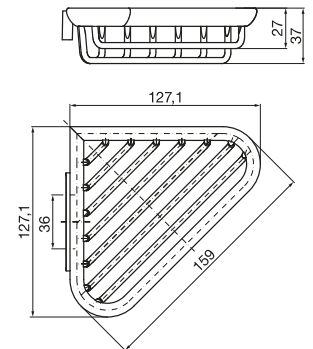

emco Korven

emco corbeilles porte-savon

					PG
	Korf, met verdekte wandbevestiging met uitneembaar kunststof inzetstuk Corbeille porte-éponge, fixation murale masquée avec pièce d'insertion en synthétique amovible	chrom/wit chromé/blanc chrom/zwart chromé/noir zwart/zwart noir/noir	0545 001 02 0545 005 02 0545 133 02	116,10 € 116,10 € 134,80 €	1 1 1
	Korf, met verdekte wandbevestiging met uitneembaar kunststof inzetstuk Corbeille porte-éponge d'angle, fixation murale masquée avec pièce d'insertion en synthétique amovible	chrom/wit chromé/blanc chrom/zwart chromé/noir zwart/zwart noir/noir	0545 001 03 0545 005 03 0545 133 03	116,10 € 116,10 € 134,80 €	1 1 1
	Hoekkorf met verdekte wandbevestiging afneembaar Corbeille porte-savon d'angle avec fixation murale masquée détachable	chrom chromé	3545 001 00	60,00 €	1
	Korf met verdekte wandbevestiging afneembaar Corbeille porte-savon avec fixation murale masquée détachable	chrom chromé	3545 001 01	52,80 €	1