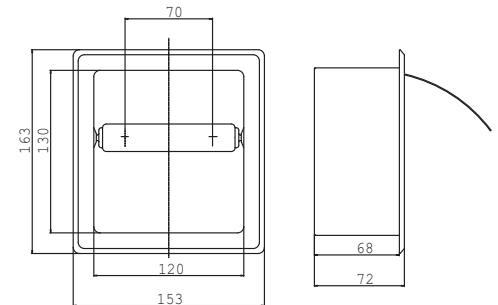

emco universeel artikel

emco articles universels

PG

	Toiletrolhouder met deksel, inbouwmodel Porte-papier avec couvercle, a encastré	chrom chromé	3500 000 01	66,70 € 1
	Zeepdispenser, kristalglas helder, doseerpomp kunststof, chroom Staand model Distributeur de savon liquide, cristal, clair, doseur plastique chromé modèle sur pied	chrom chromé	3521 001 11	112,10 € 1
	Zeepdispenser metaal, anti diefstalbevestiging, 235 ml Distributeur de savon liquide metal, antivol, 235 ml	chrom chromé	3521 001 02	229,10 € 1
	Zeepdispenser, metaal, anti diefstalbevestiging, 250 ml Distributeur de savon liquide, metal, antivol, 250 ml	chrom chromé	3521 001 05	165,00 € 1