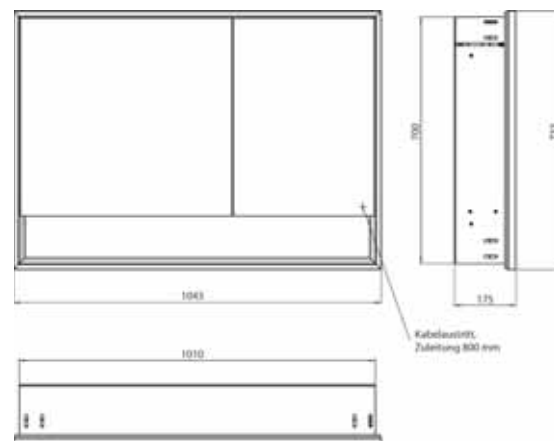

emco loft met ondervak

emco loft avec compartiment bas

PG

loft LED spiegelkast met ondervak, 1.000 mm, 2 deuren, **opbouwmodel**, spiegel zijpanelen, IP 20. Rondom LED-verlichting, met verspiegelde of witte glazen achterwand, 2 traploos verstelbare glasplanchetten, 2 deuren (brede deur aan de linkerkant), 2 stopcontacten, lichtregeling via 3 tiptoetsen bedienbaar vanaf de buitenkant (aan/uit, lichtsterkte en lichtkleur koud/warm - traploos instelbaar), kabeluitgang naar buiten bij gesloten spiegeldeuren. Open onderste opbergvak (hoogte: 122 mm) over de gehele breedte met spiegel achterwand. Hoogte: 733 mm

Armoire de toilette à miroir lumineux loft avec compartiment bas, 1 000 mm, 2 portes, **modèle en saillie** avec parois latérales à miroir, IP 20. Éclairage LED sur le pourtour, avec panneau arrière en verre miroir ou en verre blanc, 2 tablettes réglables en continu, 2 portes (grande porte à gauche), 2 prises, commande de l'éclairage via 3 panneaux de commande capacitifs tactiles pilotables de l'extérieur (marche/arrêt, luminosité et température de la lumière - froid/chaud - réglables en continu, passage de câble vers l'extérieur quand les portes à miroir sont fermées. Compartiment bas ouvert (hauteur : 122 mm) sur toute la largeur avec paroi arrière en miroir. Hauteur : 733 mm

aluminium/spiegel	9798 052 16	2.511,10 €	2
aluminium/miroir			
aluminium/wit	9798 062 16	2.511,10 €	2
aluminium/blanc			
zwart/spiegel	9798 135 16	2.887,80 €	2
noir/miroir