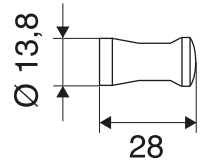

4575 001 02

42,10 € 1

emco rondo 2

PG

	<p>Haak, 28 mm Crochet, 28 mm</p>	<p>chrom chromé</p>	<p>5075 001 00</p>	<p>11,00 € 1</p>
	<p>Haak, 45 mm Crochet, 45 mm</p>	<p>chrom chromé</p>	<p>5075 001 01</p>	<p>15,60 € 1</p>
	<p>WC set chrom, bestaande uit papierhouder met deksel, reserverolhouder, toiletborstelgarnituur en haak WC-Set chromé, composé d'un porte- papier avec couvercle, porte-papier de réserve, porte-balai de WC et crochet</p>	<p>chrom chromé</p>	<p>4598 001 02</p>	<p>201,70 € 1</p>