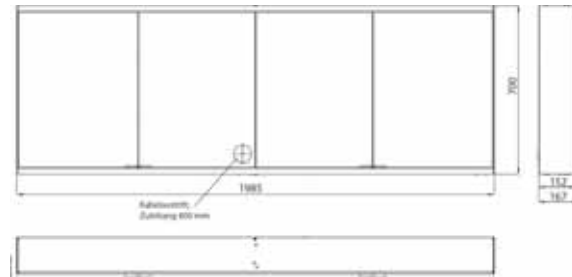

emco prime 2

PG

Spiegelkast prime 2, 2.000 mm, 4 deuren, **opbouwmodel**, IP20

zijpanelen glas, met verspiegelde of witte glazen achterwand, 4 traploos verstelbare glasplanchetten, 4 deuren, 2 stopcontacten, traploze lichtregeling (aan/uit, helderheid en lichtkleur) via drie tiptoetsen geïntegreerd in de glazen achterwand, hoogte: 700 mm, LED-verlichting

Cabinet a miroir illuminé prime 2, 2.000 mm, 4 portes, **Modèle mural**, IP 20
Paroi latérale miroir, avec panneau arrière en verre miroir ou en verre blanc, 4 tablettes réglables en continu, 4 portes, 2 Prises, commande de l'éclairage en continu (marche/arrêt, luminosité et température de la lumière) par trois capteurs tactiles intégrés dans la paroi arrière en verre, hauteur : 700 mm, éclairage LED

aluminium/spiegel	9497 062 66	3.430,00 €	2
aluminium/miroir			
aluminium/wit	9497 063 66	3.430,00 €	2
aluminium/blanc			
zwart/spiegel	9497 135 66	3.944,50 €	2
noir/miroir			

Spiegelkast prime 2, 2.000 mm, 4 deuren, **inbouwmodel**, IP20

met verspiegelde of witte glazen achterwand, 4 traploos verstelbare glasplanchetten, 4 deuren, 2 stopcontacten, traploze lichtregeling (aan/uit, helderheid en lichtkleur) via drie tiptoetsen geïntegreerd in de glazen achterwand, hoogte: 730 mm, LED-verlichting

Inbouw lichtspiegelkast - svp altijd met montageframe bestellen

Cabinet a miroir illuminé prime 2, 2.000 mm, 4 portes, **Modèle encastrable**, IP 20 avec panneau arrière en verre miroir ou en verre blanc, 4-tablettes réglables en continu, 4 portes, 2 prises, commande de l'éclairage en continu (marche/arrêt, luminosité et température de la lumière) par trois capteurs tactiles, hauteur: 730 mm, éclairage LED
Cabinet à miroir illuminé - encastrable, commandez avec le châssis de montage, svp.

aluminium/spiegel	9497 062 67	3.400,00 €	2
aluminium/miroir			
aluminium/wit	9497 063 67	3.400,00 €	2
aluminium/blanc			
zwart/spiegel	9497 135 67	3.910,00 €	2
noir/miroir			
Montageframe	9497 000 36	375,00 €	2
châssis de montage