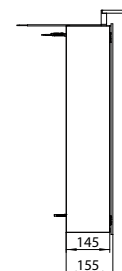

LED-Spiegelkast mee, 800 mm, IP 44, 4.000 K

Opbouwmodel, 2 in hoogte verstelbare glazen planchetten, 2 deuren, 1 stop-contact, 1 schakelaar, hoogte 746 mm, 500 mm, LED-lamp

Cabinet a miroir illuminé mee (LED), 800 mm, IP 44, 4.000 K

version murale, 2 tablettes ajustables, 2 portes, 1 prise, 1 interrupteur, hauteur: 746 mm, 500 mm LED-Applique

aluminium
aluminium

9498 050 51

859,00 € 2

LED-Spiegelkast mee, 1.000 mm, IP 44, 4.000 K

Opbouwmodel, 2 in hoogte verstelbare glazen planchetten, 2 deuren, 1 stop-contact, 1 schakelaar, hoogte 746 mm, 600 mm, LED-lamp

Cabinet a miroir illuminé mee (LED), 1.000 mm, IP 44, 4.000 K

version murale, 2 tablettes ajustables, 2 portes, 1 prise, 1 interrupteur, hauteur: 746 mm, 600 mm LED-Applique

aluminium
aluminium

9498 050 52

937,80 € 2