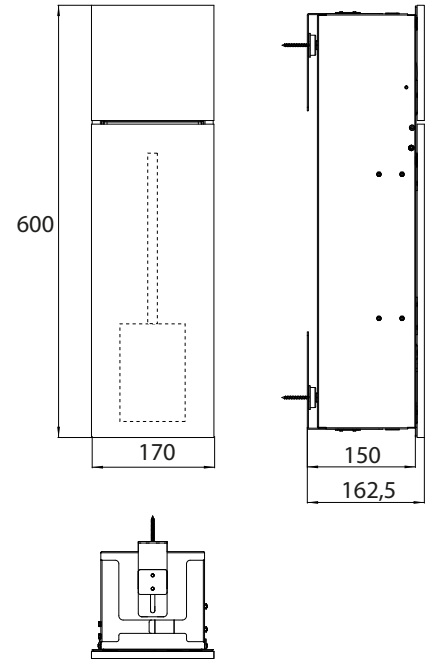

Toiletmodule - inbouwmodule met vak voor toilet papier en geïntegreerde toiletborstelgarnituur, links draaiend
Geen montageframe nodig
Module toilette - version encastrable avec compartiment pour porte-papier, porte-balai de WC intégré. Rotation de porte gauche
Châssis de montage pas nécessaire.

alpin wit (mat)	9755 513 02	538,90 €	2
alpine-blanc (matte)			
mat zwart	9755 514 02	538,90 €	2
noir mat			
diamant grijs (mat)	9755 515 02	538,90 €	2
gris diamant (matte)