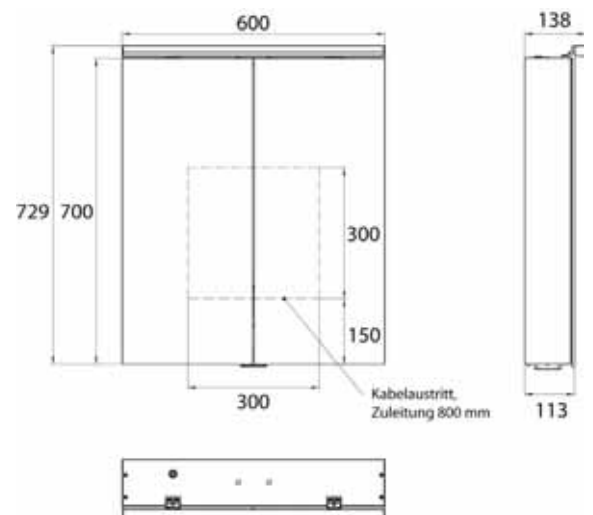

emco flat 2 Classic

PG

Spiegelkast Flat 2 Classic, LED, 600 mm, IP 20, 14 W, 2.700-6.500 K

opbouwmodel, 4 traploos instelbare planchetten, 1 deur, 2 stopcontacten, hoogte 729 mm, LED balk (LED- en wastafelverlichting onderzijde apart schakelbaar)

Cabinet a miroir illuminé Flat 2 Classic (LED), 600 mm, IP 20, 14 W, 2.700-6.500 K

Modèle apparent, 4 tablettes réglables en continu, 1 porte, 2 prises de courant, hauteur : 729 mm, avec éclairage LED à poser (éclairage du lavabo, éclairage de l'imposte pouvant être désactivé séparément)

aluminium
aluminium

9797 065 01

964,70 € 2

Spiegelkast Flat 2 Classic, LED, 600 mm, IP 20, 14 W, 2.700-6.500 K

opbouwmodel, 4 traploos instelbare planchetten, 2 deuren, 2 stopcontacten, hoogte 729 mm, LED balk (LED- en wastafelverlichting onderzijde apart schakelbaar)

Cabinet a miroir illuminé Flat 2 Classic (LED), 600 mm, IP 20, 14 W, 2.700-6.500 K

Modèle apparent, 4 tablettes réglables en continu, 2 portes, 2 prises de courant, hauteur : 729 mm, avec éclairage LED à poser (éclairage du lavabo, éclairage de l'imposte pouvant être désactivé séparément)

aluminium
aluminium

9797 065 02

1.021,90 € 2