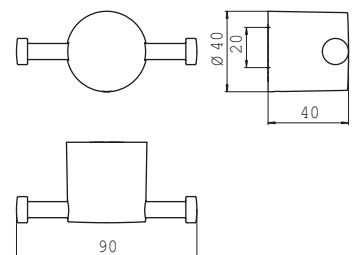

4575 001 02

42,10 € 1

emco rondo 2

PG

	<p>Haak, 28 mm Crochet, 28 mm</p>	<p>chrom chromé</p>	<p>5075 001 00</p>	<p>11,00 € 1</p>
	<p>Haak, 45 mm Crochet, 45 mm</p>	<p>chrom chromé</p>	<p>5075 001 01</p>	<p>15,60 € 1</p>
	<p>WC set chrom, bestaande uit papierhouder met deksel, reserverolhouder, toiletborstelgarnituur en haak WC-Set chromé, composé d'un porte- papier avec couvercle, porte-papier de réserve, porte-balai de WC et crochet</p>	<p>chrom chromé</p>	<p>4598 001 02</p>	<p>201,70 € 1</p>