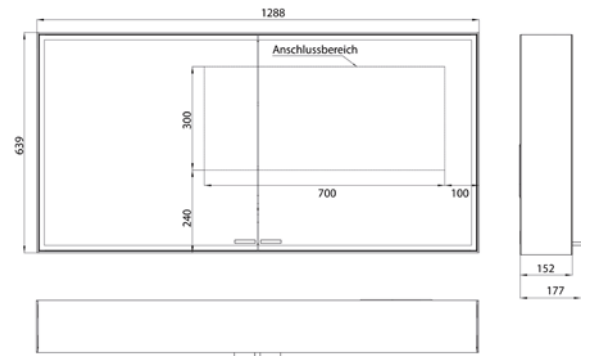

aluminium 9897 071 08 3.534,50 € 2
 aluminium
 Montageframe 9897 000 22 306,90 € 2
 châssis de montage

emco prestige 2

PG

Spiegelkast prestige 2, 1288 mm, **opbouwmodel**, IP44
 Traploze lichtregeling aan/uit, helderheid en lichtkleur (2.700 tot 6.500 K) via drie geïntegreerde tiptoetsen, rondom LED-verlichting, spiegel achterwand, spiegel zijpanelen, 2 traploos verstelbare glasplanchetten, 2 stopcontacten, hoogte: 639 mm
 Cabinet a miroir illuminé prestige 2, 1288 mm, **modèle murale**, IP 44
 Commande de l'éclairage en continu marche/arrêt, luminosité et température de la lumière (2 700 à 6 500 K) via trois panneaux de commande tactiles intégrés, éclairage LED sur le pourtour, paroi arrière en miroir, parois latérales en miroir, 2 tablettes en verre réglables en continu, 2 prises de courant, hauteur : 639 mm

aluminium 9897 070 09 3.534,50 € 2
 aluminium

Spiegelkast prestige 2, 1315 mm, **inbouwmodel**, IP44
 Traploze lichtregeling aan/uit, helderheid en lichtkleur (2.700 tot 6.500 K) via drie geïntegreerde tiptoetsen, rondom LED-verlichting, spiegel achterwand, 2 traploos verstelbare glasplanchetten, 2 stopcontacten, hoogte: 666 mm
 Inbouw lichtspiegelkast - svp altijd met montageframe bestellen
 Cabinet a miroir illuminé prestige 2, 1315 mm, **modèle encastrable**, IP 44
 Commande de l'éclairage en continu marche/arrêt, luminosité et température de la lumière (2 700 à 6 500 K) via trois panneaux de commande tactiles intégrés, éclairage LED sur le pourtour, paroi arrière en miroir, 2 tablettes en verre réglables en continu, 2 prises de courant, hauteur : 666 mm
 Cabinet à miroir illuminé - encastrable, commandez avec le châssis de montage, svp.