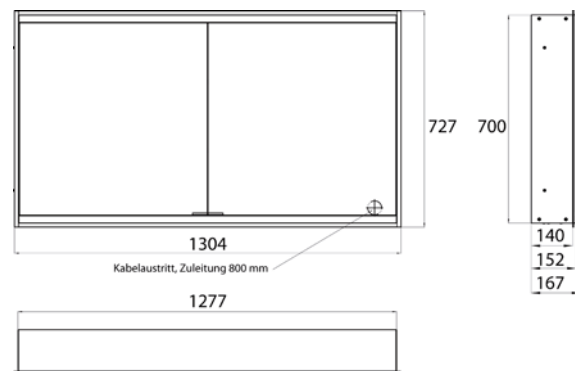

emco prime 2

PG

Spiegelkast prime 2, 1.300 mm, 2 deuren, **opbouwmodel**, IP20

zijpanelen glas, met verspiegelde of witte glazen achterwand, 2 traploos verstelbare glasplanchetten, 2 deuren, 2 stopcontacten, traploze lichtregeling (aan/uit, helderheid en lichtkleur) via drie tiptoetsen geïntegreerd in de glazen achterwand, hoogte: 700 mm, LED-verlichting

Cabinet a miroir illuminé prime 2, 1.300 mm, 2 portes, **Modèle mural**, IP 20
Paroi latérale miroir, avec panneau arrière en verre miroir ou en verre blanc, 2 tablettes réglables en continu, 2 portes, 2 Prises, commande de l'éclairage en continu (marche/arrêt, luminosité et température de la lumière) par trois capteurs tactiles intégrés dans la paroi arrière en verre, hauteur : 700 mm, éclairage LED

aluminium/spiegel	9497 062 47	2.660,80 €	2
aluminium/miroir			
aluminium/wit	9497 063 47	2.660,80 €	2
aluminium/blanc			
zwart/spiegel	9497 135 47	3.059,90 €	2
noir/miroir			

Spiegelkast prime 2, 1.300 mm, 2 deuren, **inbouwmodel**, IP20

met verspiegelde of witte glazen achterwand, 2 traploos verstelbare glasplanchetten, 2 deuren, 2 stopcontacten, traploze lichtregeling (aan/uit, helderheid en lichtkleur) via drie tiptoetsen geïntegreerd in de glazen achterwand, hoogte: 730 mm, LED-verlichting

Inbouw lichtspiegelkast - svp altijd met montageframe bestellen

Cabinet a miroir illuminé prime 2, 1.300 mm, 2 portes, **Modèle encastrable**, IP 20
avec panneau arrière en verre miroir ou en verre blanc, 2 tablettes réglables en continu, 2 portes, 2 Prises, commande de l'éclairage en continu (marche/arrêt, luminosité et température de la lumière) par trois capteurs tactiles intégrés dans la paroi arrière en verre, hauteur : 730 mm, éclairage LED