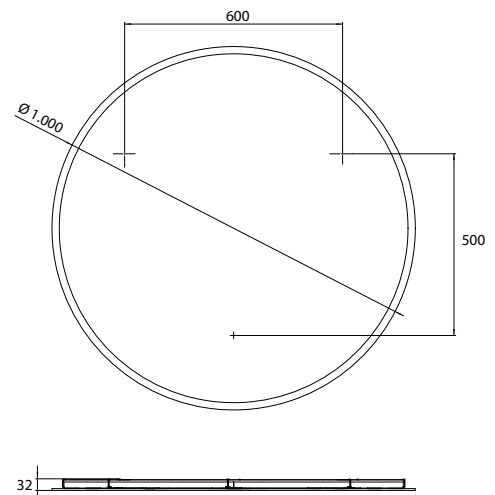

Pure+ spiegel, Ø 1.000 mm,
met spiegelverwarming
Spiegel met indirecte LED verlichting,
gematteerde rand, zonder schakelaar,
4.000 K, IP 20.

Miroir lumineux - à éclairage LED pure +,
Ø 1.000 mm, avec miroir chauffée
avec matage intégral de la surface du
miroir et contrôle de la pièce

spiegel 4411 210 10 998,60 € 2
miroir