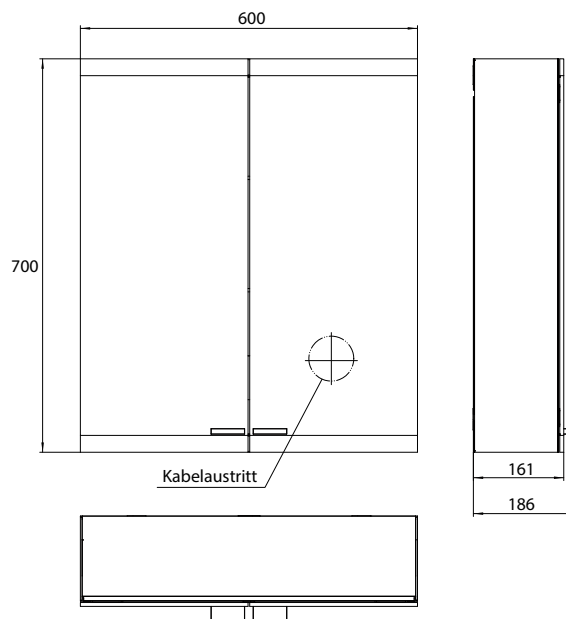

Spiegelkast evo, 600 mm, 2 deuren, **opbouwmodel**, IP20
Traploze lichtregeling aan/uit, helderheid en lichtkleur (2.700 tot 6.500 K) via drie geïntegreerde tiptoetsen, horizontale LED-verlichting, spiegel achterwand, 2 traploos verstelbare glasplanchetten, 2 stopcontacten, hoogte: 700 mm
Cabinet a miroir illuminé evo, 600 mm, 2 porte, **Modèle mural**, IP 20
Commande de l'éclairage en continu marche/arrêt, luminosité et température de la lumière (2 700 à 6 500 K) via trois panneaux de commande tactiles intégrés, éclairage LED horizontal, paroi arrière en miroir, 2 tablettes en verre réglables en continu, 2 prises de courant, hauteur : 700 mm

aluminium 9397 081 03 2.531,20 € 2
aluminium

Spiegelkast evo, 600 mm, 2 deuren, **inbouwmodel**, IP20
Traploze lichtregeling aan/uit, helderheid en lichtkleur (2.700 tot 6.500 K) via drie geïntegreerde tiptoetsen, horizontale LED-verlichting, spiegel achterwand, 2 traploos verstelbare glasplanchetten, 2 stopcontacten, hoogte: 700 mm
Inbouw lichtspiegelkast - svp altijd met montageframe bestellen
Armoire de toilette lumineuse evo, 600 mm, 2 portes, **modèle à encastrer**, IP 20
Commande de l'éclairage en continu marche/arrêt, luminosité et température de la lumière (2 700 à 6 500 K) via trois panneaux de commande tactiles intégrés, éclairage LED horizontal, paroi arrière en miroir, 2 tablettes en verre réglables en continu, 2 prises de courant, hauteur : 700 mm
Cabinet à miroir illuminé - encastrable, commandez avec le châssis de montage, svp.

aluminium 9397 081 13 2.531,20 € 2
aluminium
Montageframe 9397 000 01 213,30 € 2
châssis de montage