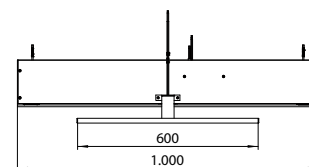

LED-Spiegelkast mee, 800 mm, IP 44, 4.000 K

Opbouwmodel, 2 in hoogte verstelbare glazen planchetten, 2 deuren, 1 stop-contact, 1 schakelaar, hoogte 746 mm, 500 mm, LED-lamp

Cabinet a miroir illuminé mee (LED), 800 mm, IP 44, 4.000 K

version murale, 2 tablettes ajustables, 2 portes, 1 prise, 1 interrupteur, hauteur: 746 mm, 500 mm LED-Applique

aluminium
aluminium

9498 050 51

859,00 € 2

LED-Spiegelkast mee, 1.000 mm, IP 44, 4.000 K

Opbouwmodel, 2 in hoogte verstelbare glazen planchetten, 2 deuren, 1 stop-contact, 1 schakelaar, hoogte 746 mm, 600 mm, LED-lamp

Cabinet a miroir illuminé mee (LED), 1.000 mm, IP 44, 4.000 K

version murale, 2 tablettes ajustables, 2 portes, 1 prise, 1 interrupteur, hauteur: 746 mm, 600 mm LED-Applique

aluminium
aluminium

9498 050 52

937,80 € 2