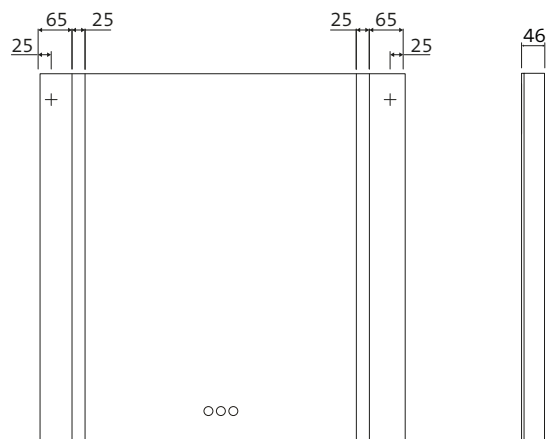

emco spiegel MI 500+

emco miroir lumineux MI 500+

Spiegel MI 500+ met LED-verlichting, doorlopende lichtuitsparingen links en rechts en touch bedieningspaneel.

Zijkanten van mat geanodiseerd aluminium. Indirecte wastafelverlichting aan de onderzijde. Lichtregeling via 3 touch bedieningstoetsen geïntegreerd in het spiegeloppervlak. Functies: In- en uitschakelen, lichtsterkte en lichtkleur (2.700 - 6.500 K) traploos of in drie stappen instelbaar. Spiegelverwarming en geheugenfunctie (de laatste lichtinstelling wordt opgeslagen).

OP MAAT GEMAAKT

Op aanvraag produceren wij spiegels op maat. Van min. 400 x 400 mm tot max. 2600 x 1800 mm (BxH), max. 3 m². Neem contact met ons op.

Miroir lumineux MI 500+ LED avec deux découpes lumineuses continues à gauche et à droite et panneau de commande tactile.

Panneau latéral en aluminium anodisé mat. Eclairage indirect du lavabo en dessous. Réglage progressif de la lumière par trois capteurs tactiles dans la surface du miroir avec les fonctions : allumage et extinction, luminosité et couleur de la lumière (2 700 à 6 500 K) réglables en trois étapes ou en continu. Feuille chauffante antibuée et fonction mémoire (le dernier réglage de la lumière est enregistré et rappelé).

FABRICATIONS SUR MESURE

Sur demande, nous fabriquons individuellement sur mesure. De min. 400 x 400 mm à max. 2.600 x 1.800 mm (l x h), max. 3 m². N'hésitez pas à nous contacter.