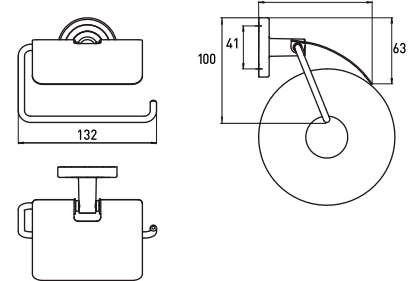

emco polo

PG

	Toiletrolhouder met klep Porte-papier avec couvercle	chrom chromé	0700 001 00	47,50 € 1
	Toiletrolhouder met klep en rol Porte-papier avec couvercle avec roulant	chrom chromé	0700 001 01	38,20 € 1
	Toiletrolhouder zonder klep Porte-papier sans couvercle	chrom chromé	0700 001 02	35,40 € 1
	Reserverolhouder Porte-papier de réserve	chrom chromé	0705 001 00	13,40 € 1