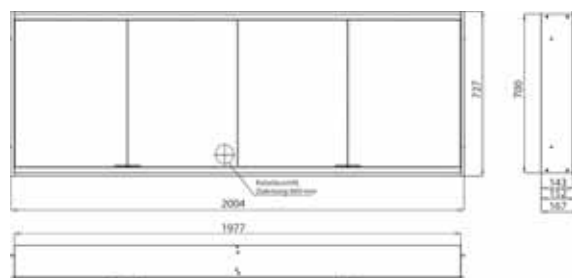

emco prime 2

PG

Spiegelkast prime 2, 2.000 mm, 4 deuren, **opbouwmodel**, IP20

zijpanelen glas, met verspiegelde of witte glazen achterwand, 4 traploos verstelbare glasplanchetten, 4 deuren, 2 stopcontacten, traploze lichtregeling (aan/uit, helderheid en lichtkleur) via drie tiptoetsen geïntegreerd in de glazen achterwand, hoogte: 700 mm, LED-verlichting

Cabinet a miroir illuminé prime 2, 2.000 mm, 4 portes, **Modèle mural**, IP 20
Paroi latérale miroir, avec panneau arrière en verre miroir ou en verre blanc, 4 tablettes réglables en continu, 4 portes, 2 Prises, commande de l'éclairage en continu (marche/arrêt, luminosité et température de la lumière) par trois capteurs tactiles intégrés dans la paroi arrière en verre, hauteur : 700 mm, éclairage LED

aluminium/spiegel	9497 062 66	3.430,00 €	2
aluminium/miroir			
aluminium/wit	9497 063 66	3.430,00 €	2
aluminium/blanc			
zwart/spiegel	9497 135 66	3.944,50 €	2
noir/miroir			

Spiegelkast prime 2, 2.000 mm, 4 deuren, **inbouwmodel**, IP20

met verspiegelde of witte glazen achterwand, 4 traploos verstelbare glasplanchetten, 4 deuren, 2 stopcontacten, traploze lichtregeling (aan/uit, helderheid en lichtkleur) via drie tiptoetsen geïntegreerd in de glazen achterwand, hoogte: 730 mm, LED-verlichting

Inbouw lichtspiegelkast - svp altijd met montageframe bestellen

Cabinet a miroir illuminé prime 2, 2.000 mm, 4 portes, **Modèle encastrable**, IP 20 avec panneau arrière en verre miroir ou en verre blanc, 4-tablettes réglables en continu, 4 portes, 2 prises, commande de l'éclairage en continu (marche/arrêt, luminosité et température de la lumière) par trois capteurs tactiles, hauteur: 730 mm, éclairage LED
Cabinet à miroir illuminé - encastrable, commandez avec le châssis de montage, svp.