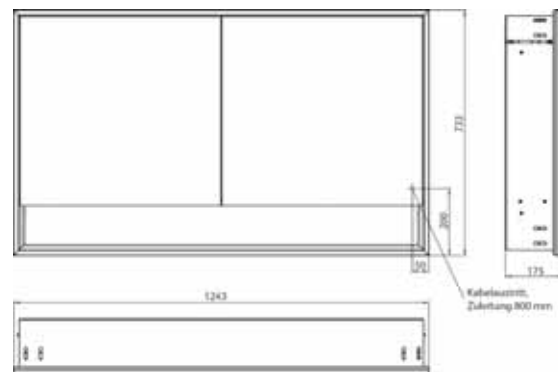

emco loft met ondervak

emco loft avec compartiment bas

PG

loft LED spiegelkast met ondervak, 1.200 mm, 2 deuren, **opbouwmodel**, spiegel zijpanelen, IP 20. Rondom LED-verlichting, met verspiegelde of witte glazen achterwand, 2 traploos verstelbare glasplanchetten, 2 deuren, 2 stopcontacten, lichtregeling via 3 tiptoetsen bedienbaar vanaf de buitenkant (aan/uit, helderheid en lichtkleur koud/warm - traploos instelbaar), kabeluitgang naar buiten bij gesloten spiegeldeuren. Open onderste opbergvak (hoogte: 122 mm) over de gehele breedte met spiegel achterwand. Hoogte: 733 mm

Armoire de toilette à miroir lumineux loft avec compartiment bas, 1 200 mm, 2 portes, **modèle en saillie** avec parois latérales à miroir, IP 20.

Éclairage LED sur le pourtour, avec panneau arrière en verre miroir ou en verre blanc, 2 tablettes réglables en continu, 2 portes, 2 prises, commande de l'éclairage via 3 panneaux de commande capacitifs tactiles pilotables de l'extérieur (marche/arrêt, luminosité et température de la lumière - froid/chaud - réglables en continu, passage de câble vers l'extérieur quand les portes à miroir sont fermées. Compartiment bas ouvert (hauteur : 122 mm) sur toute la largeur avec paroi arrière en miroir. Hauteur : 733 mm

aluminium/spiegel	9798 052 18	2.774,70 €	2
aluminium/miroir			
aluminium/wit	9798 062 18	2.774,70 €	2
aluminium/blanc			
zwart/spiegel	9798 135 18	3.190,90 €	2
noir/miroir