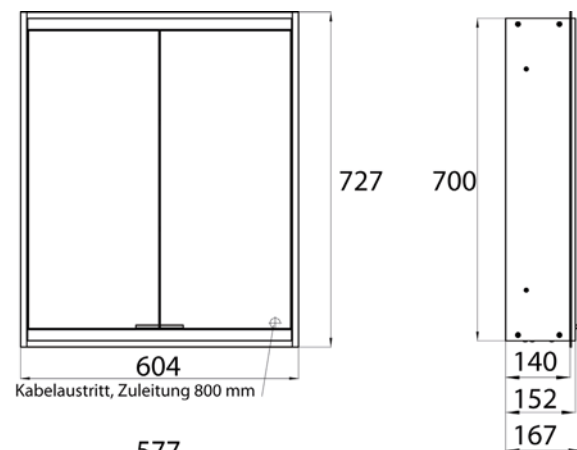

Spiegelkast prime 2, 600 mm, 2 deuren, **inbouwmodel**, IP20
met verspiegelde of witte glazen achterwand, 2 traploos verstelbare glasplanchetten, 2 deuren, 1 stopcontact, traploze lichtregeling (aan/uit, helderheid en lichtkleur) via drie tip-toetsen geïntegreerd in de glazen achterwand, hoogte: 730 mm, LED-verlichting
Inbouw lichtspiegelkast - svp altijd met montageframe bestellen
Cabinet a miroir illuminé prime 2, 600 mm, 2 portes, **Modèle encastrable**, IP 20
avec panneau arrière en verre miroir ou en verre blanc, 2 tablettes réglables en continu, 2 porte, 1 prise de courant, commande de l'éclairage en continu (marche/arrêt, luminosité et température de la lumière) par trois capteurs tactiles intégrés dans la paroi arrière en verre, hauteur : 730 mm, éclairage LED
Cabinet à miroir illuminé - encastrable, commandez avec le chassis de montage, svp.

aluminium/spiegel	9497 062 33	1.878,60 €	2
aluminium/miroir			
aluminium/wit	9497 063 33	1.878,60 €	2
aluminium/blanc			
zwart/spiegel	9497 135 33	2.160,40 €	2
noir/miroir			
Montageframe	9497 000 20	221,60 €	2
châssis de montage