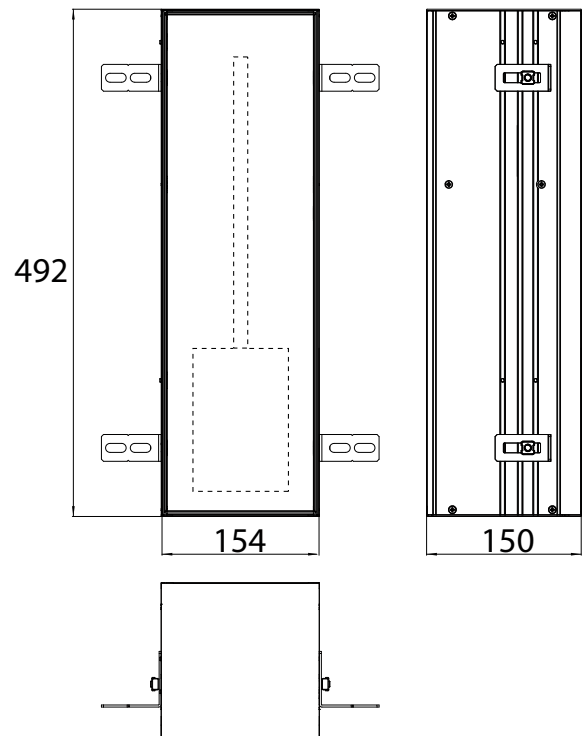

emco asis plus

PG

Toiletborstelgarnituurmodule - inbouwmodel, betegelbare deur (tegel + tegellijm, max. 12 mm) met geïntegreerde toiletborstelgarnituur, scharnier links/rechts wisselbaar
Geen montageframe nodig
Module pour porte balai de WC - version encastrable, porte à carreler (tuille + adhésif pour tuilles, max. 12 mm) avec porte-balai de WC intégré. Rotation de porte réversible.
Châssis de montage pas nécessaire.

aluminium
aluminium

9756 110 09

693,50 € 2