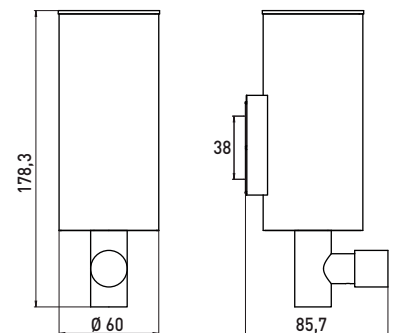

emco universeel artikel

emco articles universels

PG

	Toiletrolhouder met deksel, inbouwmodel Porte-papier avec couvercle, a encastré	chrom chromé	3500 000 01	66,70 € 1
	Zeepdispenser, kristalglas helder, doseerpomp kunststof, chroom Staand model Distributeur de savon liquide, cristal, clair, doseur plastique chromé modèle sur pied	chrom chromé	3521 001 11	112,10 € 1
	Zeepdispenser metaal, anti diefstalbevestiging, 235 ml Distributeur de savon liquide metal, antivol, 235 ml	chrom chromé	3521 001 02	229,10 € 1
	Zeepdispenser, metaal, anti diefstalbevestiging, 250 ml Distributeur de savon liquide, metal, antivol, 250 ml	chrom chromé	3521 001 05	165,00 € 1