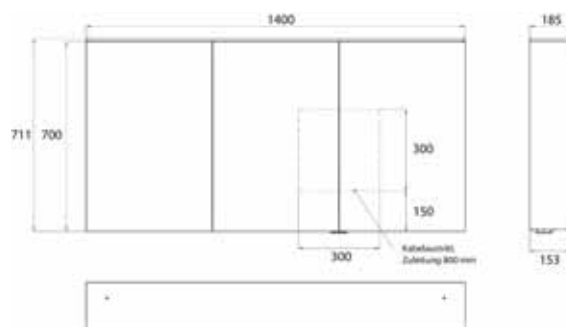

emco pure 2 Design

PG

Spiegelkast Pure 2 Design, LED, 1200 mm, IP 20, 28 W, 2.700-6.500 K
opbouwmodel, 4 traploos instelbare planchetten, 2 deuren, 2 stopcontacten, hoogte 711 mm, LED strook (LED- en wastafelverlichting onderzijde apart schakelbaar)

Cabinet a miroir illuminé Pure 2 Design (LED), 1200 mm, IP 20, 28 W, 2.700-6.500 K

Modèle apparent, 4 tablettes réglables en continu, 2 portes, 2 prises de courant, hauteur : 711 mm, avec voile lumineux (éclairage du lavabo, lanterneau pouvant être éteint séparément)

aluminium 9797 054 05 2.046,70 € 2
aluminium

Spiegelkast Pure 2 Design, LED, 1400 mm, IP 20, 32 W, 2.700-6.500 K
opbouwmodel, 6 traploos instelbare planchetten, 3 deuren, 2 stopcontacten, hoogte 711 mm, LED strook (LED- en wastafelverlichting onderzijde apart schakelbaar)

Cabinet a miroir illuminé Pure 2 Design (LED), 1400 mm, IP 20, 32 W, 2.700-6.500 K

Modèle apparent, 6 tablettes réglables en continu, 3 portes, 2 prises de courant, hauteur : 711 mm, avec voile lumineux (éclairage du lavabo, lanterneau pouvant être éteint séparément)

aluminium 9797 054 06 2.463,40 € 2
aluminium