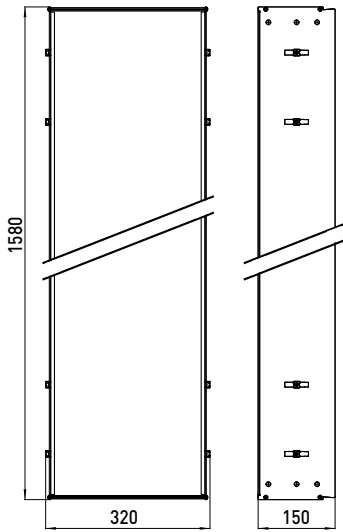

emco asis 300

PG

montageframe
voor asis-modules (300) 1584 mm
Inbouwmodule svp altijd met
montageframe bestellen
Châssis de montage
pour modules Asis (300) avec 1584 mm
Commandez le module encastré
toujours avec le châssis de montage, svp

Montageframe	9720 000 11	279,90 €	2
châssis de montage			

ter vervanging prijslijst
liste des prix des pièces de rechange

module 300	reserve glasplank	9720 000 90	12,30 €	5
module 300	Étagère de verre de rechange