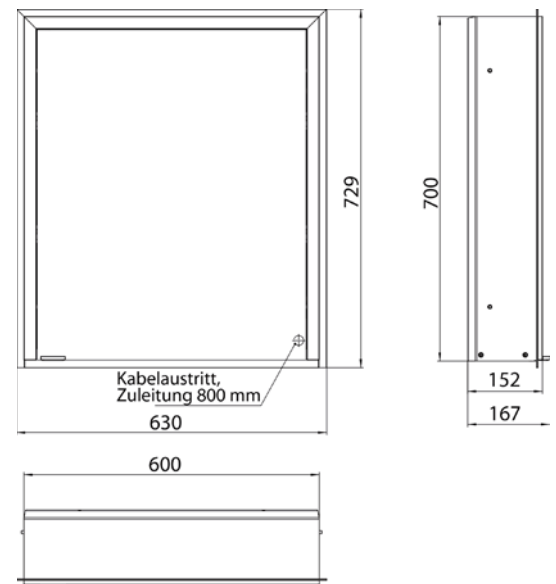

Spiegelkast prime 3, 600 mm, 1 deur, **inbouwmodel**, IP20
met verspiegelde of witte glazen achterwand, 2 traploos verstelbare glasplanchetten, 1 deur (rechts scharnierend), 1 stopcontact, traploze lichtregeling (aan/uit, helderheid en lichtkleur) via drie tiptoetsen geïntegreerd in de glazen achterwand, hoogte: 730 mm, LED-verlichting
Inbouw lichtspiegelkast - svp altijd met montageframe bestellen

Cabinet a miroir illuminé prime 3, 600 mm, 1 porte, **Modèle encastrable**, IP 20
avec panneau arrière en verre miroir ou en verre blanc, 2 tablettes réglables en continu, 1 porte (Fermeture de porte droite), 1 prise de courant, commande de l'éclairage en continu (marche/arrêt, luminosité et température de la lumière) par trois capteurs tactiles intégrés dans la paroi arrière en verre, hauteur : 730 mm, éclairage LED

Cabinet à miroir illuminé - encastrable, commandez avec le châssis de montage, svp.

aluminium/spiegel	9497 172 01	1.812,70 €	2
aluminium/miroir			
aluminium/wit	9497 173 01	1.812,70 €	2
aluminium/blanc			
zwart/spiegel	9497 144 01	2.100,30 €	2
noir/miroir			
Montageframe	9497 000 10	221,60 €	2
châssis de montage