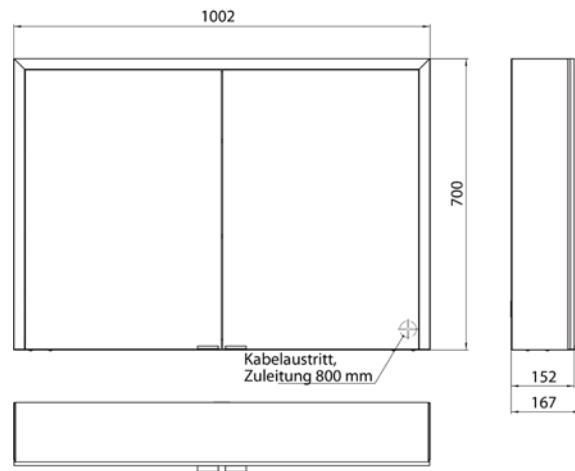

emco prime 3

PG

Spiegelkast prime 3, 1.000 mm, 2 deuren, **opbouwmodel**, IP20

zijpanelen glas, met verspiegelde of witte glazen achterwand, 2 traploos verstelbare glasplanchetten, 2 deuren, 2 stopcontacten, traploze lichtregeling (aan/uit, helderheid en lichtkleur) via drie tiptoetsen geïntegreerd in de glazen achterwand, hoogte: 700 mm, LED-verlichting

Cabinet a miroir illuminé prime 3, 1.000 mm, 2 portes, **Modèle mural**, IP 20
Paroi latérale miroir, avec panneau arrière en verre miroir ou en verre blanc, 2 tablettes réglables en continu, 2 portes, 2 Prises, commande de l'éclairage en continu (marche/arrêt, luminosité et température de la lumière) par trois capteurs tactiles intégrés dans la paroi arrière en verre, hauteur : 700 mm, éclairage LED

aluminium/spiegel	9497 072 04	2.321,50 €	2
aluminium/miroir			
aluminium/wit	9497 073 04	2.321,50 €	2
aluminium/blanc			
zwart/spiegel	9497 143 04	2.679,50 €	2
noir/miroir			

Spiegelkast prime 3, 1.000 mm, 2 deuren, **inbouwmodel**, IP20

met verspiegelde of witte glazen achterwand, 2 traploos verstelbare glasplanchetten, 2 deuren, 2 stopcontacten, traploze lichtregeling (aan/uit, helderheid en lichtkleur) via drie tiptoetsen geïntegreerd in de glazen achterwand, hoogte: 730 mm, LED-verlichting

Inbouw lichtspiegelkast - svp altijd met montageframe bestellen

Cabinet a miroir illuminé prime 3, 1.000 mm, 2 portes, **Modèle encastrable**, IP 20
avec panneau arrière en verre miroir ou en verre blanc, 2 tablettes réglables en continu, 2 portes, 2 Prises, commande de l'éclairage en continu (marche/arrêt, luminosité et température de la lumière) par trois capteurs tactiles intégrés dans la paroi arrière en verre, hauteur : 730 mm, éclairage LED