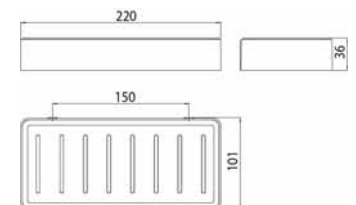

PG
	Hygienebox Navulverpakking, 25 st. (355300001) Box pour sachet hygienique Emballage de recharge, 25 pce. (355300001)	chrom chromé zwart noir	3553 001 01 0553 133 00 3553 000 01	32,40 € 63,50 € 4,50 €	1 1 1
	Korf Corbeille porte-savon	chrom chromé	0545 001 00	107,90 €	1
	Korf Corbeille porte-éponge	chrom chromé	0545 001 01	163,20 €	1
	Korf, met verdekte wandbevestiging met uitneembaar kunststof inzetstuk Corbeille porte-éponge, fixation murale masquée avec pièce d'insertion en synthétique amovible	chrom/wit chromé/blanc chrom/zwart chromé/noir zwart/zwart noir/noir	0545 001 02 0545 005 02 0545 133 02	116,10 € 116,10 € 134,80 €	1 1 1