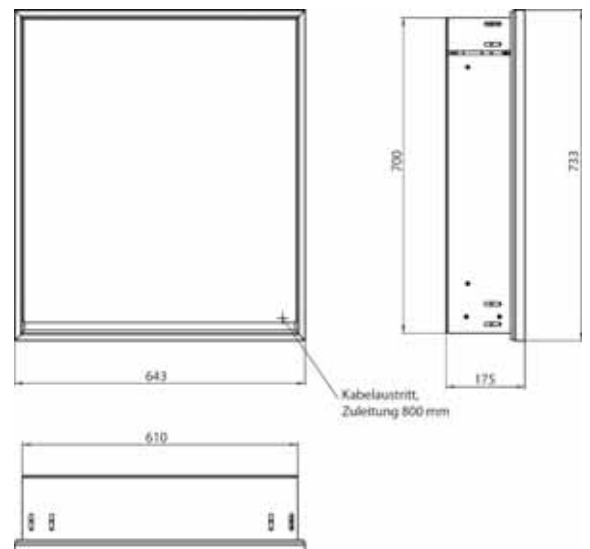

loft LED spiegelkast, 600 mm, 1 deur, **inbouwmodel**, IP 20. Rondom LED-verlichting, met verspiegelde of witte glazen achterwand, 2 traploos verstelbare glasplanchetten, 1 deur (rechts scharnierend), 1 stopcontact, lichtregeling via 3 tiptoetsen bedienbaar vanaf de buitenkant (aan/uit, helderheid en lichtkleur koud/warm - traploos verstelbaar), kabeluitgang naar buiten bij gesloten spiegeldeuren. Hoogte: 733 mm
Inbouw lichtspiegelkast - svp altijd met montageframe bestellen

Armoire de toilette à miroir lumineux lofts, 600 mm, 1 porte, **modèle encastrable**, IP 20. Éclairage LED sur le pourtour, avec panneau arrière en verre miroir ou en verre blanc, 2 tablettes réglables en continu, 1 porte (ouverture de porte à droite), 1 prise, commande de l'éclairage via 3 panneaux de commande capacitifs tactiles pilotables de l'extérieur (marche/arrêt, luminosité et température de la lumière - froid/chaud - réglables en continu, passage de câble vers l'extérieur quand les portes à miroir sont fermées. Hauteur : 733 mm
Cabinet à miroir illuminé - encastrable, commandez avec le châssis de montage, svp.

aluminium/spiegel	9798 051 03	1.976,80 €	2
aluminium/miroir			
aluminium/wit	9798 061 03	1.976,80 €	2
aluminium/blanc			
zwart/spiegel	9798 133 03	2.273,30 €	2
noir/miroir			
Montageframe	9798 000 01	221,60 €	2
châssis de montage