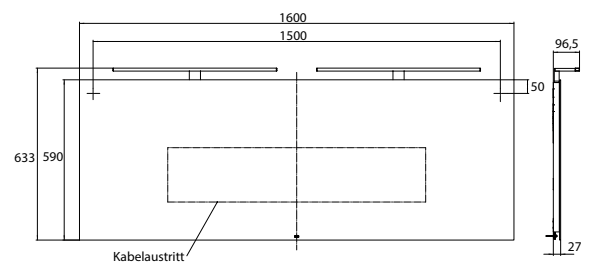

emco spiegel Mee

emco Miroir Lumineux Mee

PG

Mee spiegel, 1200 x 590 mm
LED verlichting (ca. 4.000 K), aan/uit sensor, IP 44
Miroir lumineux - à éclairage LED mee, 1200 x 590 mm
env. 4.000 K, avec interrupteur à capteur (marche/arrêt), IP 44

spiegel 4496 000 10 630,80 € 2
miroir

Mee spiegel, 1300 x 590 mm
LED verlichting (ca. 4.000 K), aan/uit sensor, IP 44
Miroir lumineux - à éclairage LED mee, 1300 x 590 mm
env. 4.000 K, avec interrupteur à capteur (marche/arrêt), IP 44

spiegel 4496 000 11 688,50 € 2
miroir

Mee spiegel, 1600 x 590 mm
LED verlichting (ca. 4.000 K), aan/uit sensor, IP 44
Miroir lumineux - à éclairage LED mee, 1600 x 590 mm
env. 4.000 K, avec interrupteur à capteur (marche/arrêt), IP 44

spiegel 4496 000 12 798,00 € 2
miroir