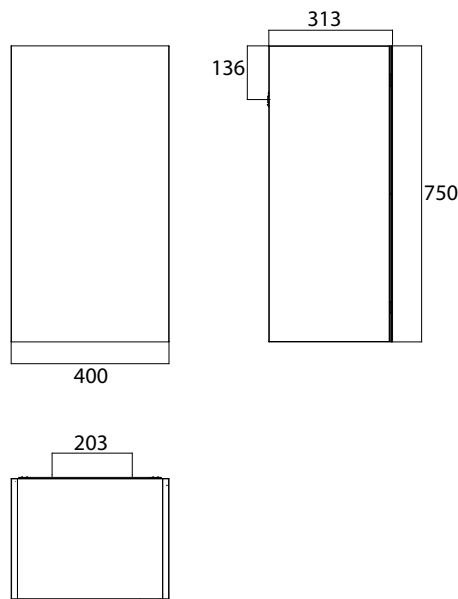

emco badkamermeubels **evo**

emco meubles de salle de bains **evo**

PG

Half-hoge kast, 750 mm, met dubbelzijdige spiegeldeur
Korpus van 16 mm MDF, hoogglans of mat, zwart of wit. Aan beide zijden gespiegelde glazen deur (gelaagd glas) met tip-on beslag. 2 Glazen schappen. 1 LED-binnenverlichting met deurcontactschakelaar. Kasthanger met veiligheidssluiting

Armoire semi-haute, 750 mm, avec porte en miroir

Corps en panneaux MDF 16 mm laqués, noir ou blanc brillant ou mat. Porte en verre réfléchissant sur les deux côtés (verre feuilleté) avec raccord basculant. 2 Etagère en verre. 1 Lumière intérieure LED avec interrupteur de contact de porte. Cintre avec loquet de sécurité.

wit hoogglans/spiegel	9579 504 03	1.520,40 €	2
blanc haute brillance/miroir			
zwart hoogglans/spiegel	9579 509 03	1.520,40 €	2
noir haute brillance/miroir