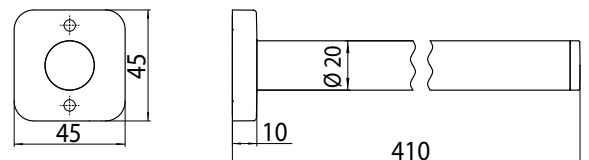

emco trend

PG

	Handdoekhouder, 310 mm, 1-armig, vaste uitvoering Porte-serviettes, 310 mm, execution fixe	chrom chromé	0250 001 32	92,10 € 1
	Handdoekhouder, 410 mm, 1-armig, vaste uitvoering Porte-serviettes, 410 mm, execution fixe	chrom chromé	0250 001 42	97,90 € 1
	Handdoekhouder, 1-armig, vaste uitvoering 310 mm Porte-serviettes, execution fixe 310 mm	chrom chromé	0250 001 31	82,40 € 1
	Handdoekhouder, 1-armig, vaste uitvoering 410 mm Porte-serviettes, execution fixe 410 mm	chrom chromé	0250 001 41	97,90 € 1