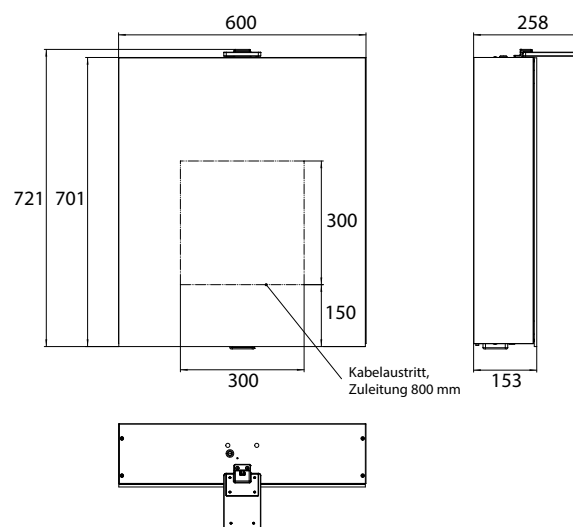

Spiegelkast Pure 2 Style, LED, 600 mm, IP 20, 14 W, 2.700-6.500 K

opbouwmodel, 4 traploos instelbare planchetten, 2 deuren, 2 stopcontacten, hoogte 721 mm, 1 LED spot (LED- en wastafelverlichting onderzijde apart schakelbaar)

Cabinet a miroir illuminé Pure 2 Style (LED), 600 mm, IP 20, 14 W, 2.700-6.500 K

modèle apparent, 4 tablettes réglables en continu, 2 portes, 2 prises de courant, hauteur : 721 mm, une lampe LED à poser (éclairage du lavabo, lucarne pouvant être éteinte séparément)

aluminium
aluminium

9797 053 02

1.284,60 € 2