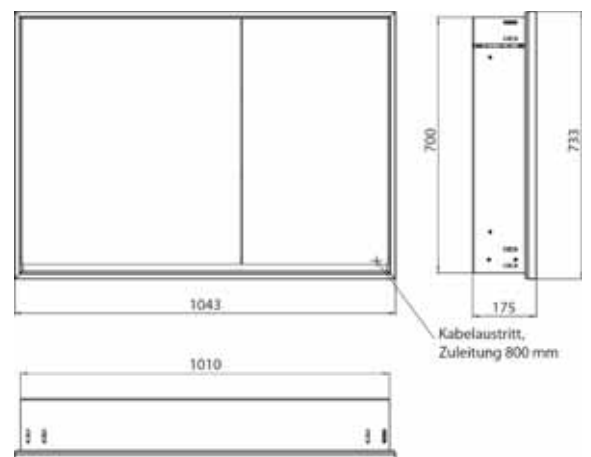

loft LED spiegelkast, 1.000 mm, 2 deuren, **opbouwmodel**, spiegel zijpanelen, IP 20. rondom LED-verlichting, met verspiegelde of witte glazen achterwand, 2 traploos verstelbare glasplanchetten, 2 deuren (brede deur aan de linkerkant), 2 stopcontacten, lichtregeling via 3 tiptoesten bedienbaar vanaf de buitenkant (aan/uit, lichtsterkte en lichtkleur koud/warm - traploos instelbaar), kabeluitgang naar buiten bij gesloten spiegeldeuren. Hoogte: 733 mm

Armoire de toilette à miroir lumineux loft, 1 000 mm, 2 portes, **modèle en saillie** avec parois latérales à miroir, IP 20. Éclairage LED sur le pourtour, avec panneau arrière en verre miroir ou en verre blanc, 2 tablettes réglables en continu, 2 portes (grande porte à gauche), 2 prises, commande de l'éclairage via 3 panneaux de commande capacitifs tactiles pilotables de l'extérieur (marche/arrêt, luminosité et température de la lumière - froid/chaud - réglables en continu, passage de câble vers l'extérieur quand les portes à miroir sont fermées. Hauteur : 733 mm

aluminium/spiegel	9798 051 16	2.511,10 €	2
aluminium/miroir			
aluminium/wit	9798 061 16	2.511,10 €	2
aluminium/blanc			
zwart/spiegel	9798 133 16	2.887,80 €	2
noir/miroir			

loft LED spiegelkast, 1.000 mm, 2 deuren, **inbouwmodel**, IP 20. Rondom LED-verlichting, met verspiegelde of witte glazen achterwand, 2 traploos verstelbare glasplanchetten, 2 deuren (brede deur aan de linkerkant), 2 stopcontacten, lichtregeling via 3 tiptoesten bedienbaar vanaf de buitenkant (aan/uit, lichtsterkte en lichtkleur koud/warm - traploos instelbaar), kabeluitgang naar buiten bij gesloten spiegeldeuren. Hoogte: 733 mm

Inbouw lichtspiegelkast - svp altijd met montageframe bestellen