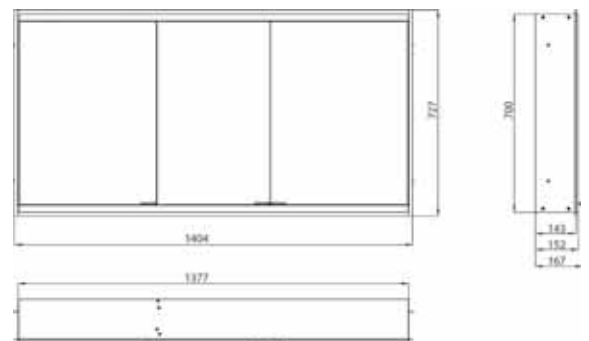

emco prime 2

PG

Spiegelkast prime 2, 1.400 mm, 3 deuren, **opbouwmodel**, IP20
zijpanelen glas, met verspiegelde of witte glazen achterwand, 4 traploos verstelbare glasplanchetten, 3 deuren, 2 stopcontacten, traploze lichtregeling (aan/uit, helderheid en lichtkleur) via drie tiptoetsen geïntegreerd in de glazen achterwand, hoogte: 700 mm, LED-verlichting

Cabinet a miroir illuminé prime 2, 1.400 mm, 2 portes, **Modèle mural**, IP 20
Paroi latérale miroir, avec panneau arrière en verre miroir ou en verre blanc, 4 tablettes réglables en continu, 3 portes, 2 Prises, commande de l'éclairage en continu (marche/arrêt, luminosité et température de la lumière) par trois capteurs tactiles intégrés dans la paroi arrière en verre, hauteur : 700 mm, éclairage LED

aluminium/spiegel	9497 062 49	2.954,90 €	2
aluminium/miroir			
aluminium/wit	9497 063 49	2.954,90 €	2
aluminium/blanc			
zwart/spiegel	9497 135 49	3.398,10 €	2
noir/miroir			

Spiegelkast prime 2, 1.400 mm, 3 deuren, **inbouwmodel**, IP20
met verspiegelde of witte glazen achterwand, 4 traploos verstelbare glasplanchetten, 3 deuren, 2 stopcontacten, traploze lichtregeling (aan/uit, helderheid en lichtkleur) via drie tiptoetsen geïntegreerd in de glazen achterwand, hoogte: 730 mm, LED-verlichting
Inbouw lichtspiegelkast - svp altijd met montageframe bestellen

Cabinet a miroir illuminé prime 2, 1.400 mm, 3 portes, **Modèle encastrable**, IP 20
avec panneau arrière en verre miroir ou en verre blanc, 4-tablettes réglables en continu, 3 portes, 2 prises, commande de l'éclairage en continu (marche/arrêt, luminosité et température de la lumière) par trois capteurs tactiles intégrés dans la paroi arrière en verre, hauteur: 730 mm, éclairage LED