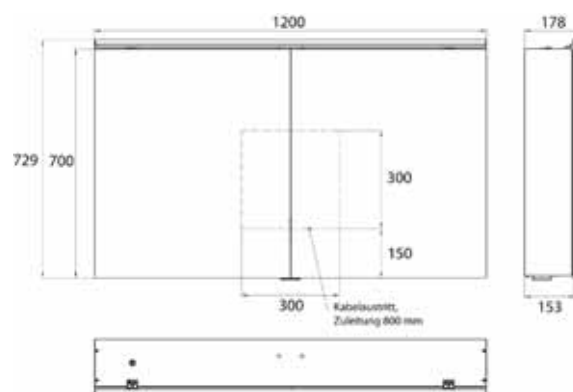

Spiegelkast Pure 2 Classic, LED, 1400 mm, IP 20, 30 W, 2.700-6.500 K
opbouwmodel, 6 traploos instelbare planchetten, 3 deuren, 2 stopcontacten, hoogte 729 mm, LED balk (LED- en wastafelverlichting onderzijde apart schakelbaar)

Cabinet a miroir illuminé Pure 2 Classic (LED), 1400 mm, IP 20, 30 W, 2.700-6.500 K

Modèle apparent, 6 tablettes réglables en continu, 3 portes, 2 prises de courant, hauteur : 729 mm, avec éclairage LED à poser (éclairage du lavabo, éclairage de l'imposte pouvant être désactivé séparément)

aluminium
aluminium

9797 055 06

2.203,50 € 2