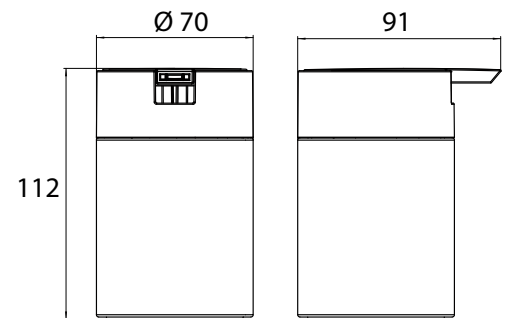

emco universeel artikel

emco articles universels

PG

	Toiletrolhouder met deksel, inbouwmodel Porte-papier avec couvercle, a encastré	chrom chromé	3500 000 01	66,70 € 1
	Zeepdispenser, kristalglas helder, doseerpomp kunststof, chroom Staand model Distributeur de savon liquide, cristal, clair, doseur plastique chromé modèle sur pied	chrom chromé	3521 001 11	112,10 € 1
	Zeepdispenser metaal, anti diefstalbevestiging, 235 ml Distributeur de savon liquide metal, antivol, 235 ml	chrom chromé	3521 001 02	229,10 € 1
	Zeepdispenser, metaal, anti diefstalbevestiging, 250 ml Distributeur de savon liquide, metal, antivol, 250 ml	chrom chromé	3521 001 05	165,00 € 1