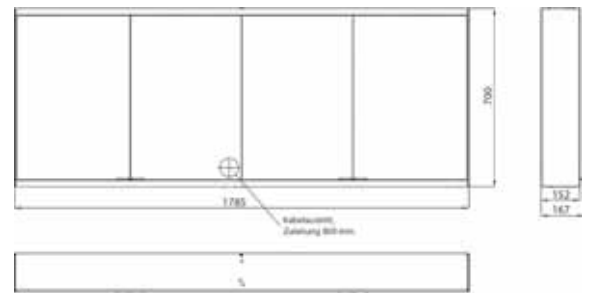

emco prime 2

PG

Spiegelkast prime 2, 1.800 mm, 4 deuren, **opbouwmodel**, IP20
zijpanelen glas, met verspiegelde of witte glazen achterwand, 4 traploos verstelbare glasplanchetten, 4 deuren, 2 stopcontacten, traploze lichtregeling (aan/uit, helderheid en lichtkleur) via drie tiptoetsen geïntegreerd in de glazen achterwand, hoogte: 700 mm, LED-verlichting

Cabinet a miroir illuminé prime 2, 1.800 mm, 4 portes, **Modèle mural**, IP 20
Paroi latérale miroir, avec panneau arrière en verre miroir ou en verre blanc, 4 tablettes réglables en continu, 4 portes, 2 Prises, commande de l'éclairage en continu (marche/arrêt, luminosité et température de la lumière) par trois capteurs tactiles intégrés dans la paroi arrière en verre, hauteur : 700 mm, éclairage LED

aluminium/spiegel	9497 062 64	3.332,70 €	2
aluminium/miroir			
aluminium/wit	9497 063 64	3.332,70 €	2
aluminium/blanc			
zwart/spiegel	9497 135 64	3.832,60 €	2
noir/miroir			

Spiegelkast prime 2, 1.800 mm, 4 deuren, **inbouwmodel**, IP20
met verspiegelde of witte glazen achterwand, 4 traploos verstelbare glasplanchetten, 4 deuren, 2 stopcontacten, traploze lichtregeling (aan/uit, helderheid en lichtkleur) via drie tiptoetsen geïntegreerd in de glazen achterwand, hoogte: 730 mm, LED-verlichting
Inbouw lichtspiegelkast - svp altijd met montageframe bestellen

Cabinet a miroir illuminé prime 2, 1.800 mm, 4 portes, **Modèle encastrable**, IP 20
avec panneau arrière en verre miroir ou en verre blanc, 4 tablettes réglables en continu, 4 portes, 2 Prises, commande de l'éclairage en continu (marche/arrêt, luminosité et température de la lumière) par trois capteurs tactiles intégrés dans la paroi arrière en verre, hauteur : 730 mm, éclairage LED

Cabinet à miroir illuminé - encastrable, commandez avec le châssis de montage, svp.

aluminium/spiegel	9497 062 65	3.305,00 €	2
aluminium/miroir			
aluminium/wit	9497 063 65	3.305,00 €	2
aluminium/blanc			
zwart/spiegel	9497 135 65	3.800,80 €	2
noir/miroir			
Montageframe	9497 000 34	355,00 €	2
châssis de montage