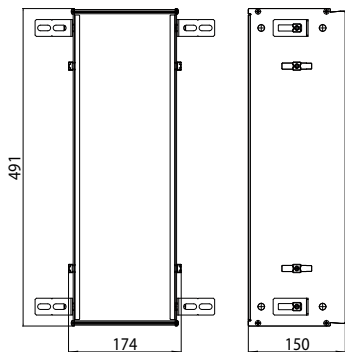

montageframe
voor asis-modules met 495 mm
Inbouwmodule svp altijd met
montageframe bestellen
Châssis de montage
pour modules Asis avec 495 mm
Commandez le module encastré tou-
jours avec le châssis de montage, svp

Montageframe	9730 000 31	119,10 €	2
châssis de montage