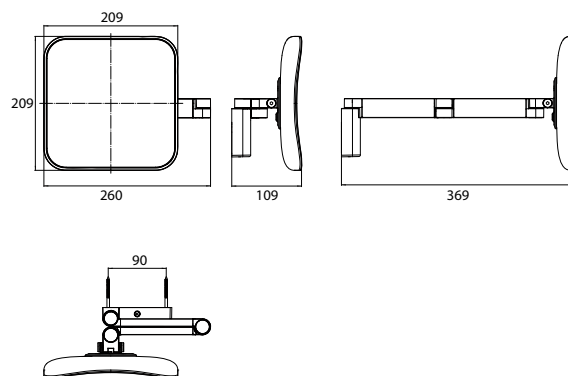

emco scheerspiegel evo

emco miroir pour maquillag evo

PG

Scheerspiegel, vierkant, 209x209 mm, LED verlichting, wandmodel, 2-armig, 2 lichtschakelaars, lichtsterkte en lichtkleur koud/warm (2.700 - 6.500 K) traploos instelbaar.

Miroir pour rasage et maquillage carré, double bras, type mural
2 bouton poussoir, Luminosité et la couleur de lumière chaude/froide (2.700 - 6.500 K) gradable).

chrom,vergr.: 5-voudig chromé, concave-coëff.: 5	1095 060 50	556,20 €	2
zwart, vergr.: 5-voudig noir, concave-coëff.: 5	1095 133 50	640,90 €	2

Scheerspiegel, vierkant, 209 x 209 mm, LED-verlichting, wandmodel, 2-armig, met spiraalsnoer en stekker, 2 lichtschakelaars, lichtsterkte en lichtkleur koud/warm (2.700 - 6.500 K) traploos instelbaar.

Miroir de rasage et de maquillage LED, rectangulaire, modèle mural, bras à double articulation avec câble spiralé et fiche
2 bouton poussoir, Luminosité et la couleur de lumière chaude/froide (2.700 - 6.500 K) gradable).

chrom,vergr.: 5-voudig chromé, concave-coëff.: 5	1095 060 51	595,50 €	2
zwart, vergr.: 5-voudig noir, concave-coëff.: 5	1095 133 51	688,50 €	2