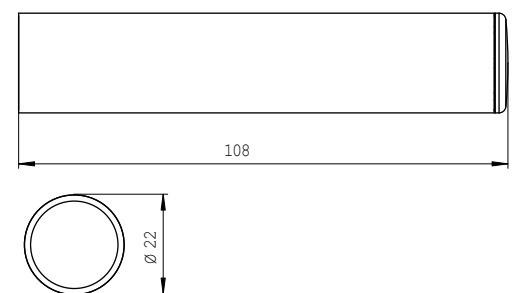

	<p>Toiletborstelgarnituur, kristalglas gesatineerd, borstelsteel chroom, wandmodel Porte-balai de WC, cristal, satiné, brosse chromé, type mural</p>	<p>chroom chromé</p>	<p>0715 001 00</p>	<p>55,10 € 1</p>
	<p>Toiletborstelgarnituur, kunststof inzet, borstelsteel wit, wandmodel, Porte-balai de WC, brosse blanc, type mural, coupe plastique</p>	<p>chroom chromé</p>	<p>0715 001 01</p>	<p>49,30 € 1</p>
	<p>Glashouder kristalglas helder Porte-verre cristal, clair</p>	<p>chroom chromé</p>	<p>0720 001 00</p>	<p>41,50 € 1</p>
	<p>Dubbele glashouder, kristalglas helder Porte-verre double cristal claire</p>	<p>chroom chromé</p>	<p>0725 001 00</p>	<p>57,40 € 1</p>