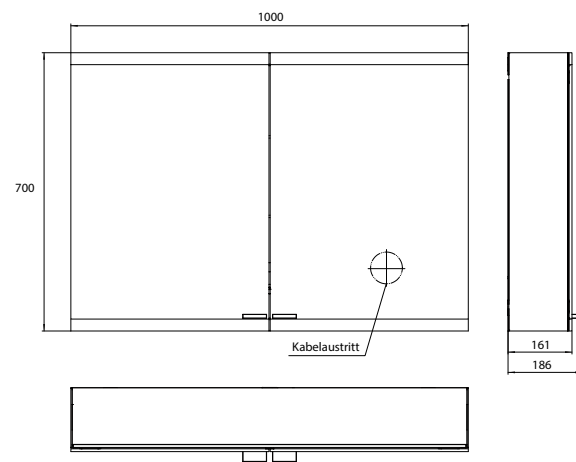

Spiegelkast evo, 1.000 mm, 2 deuren, **inbouwmodel**, IP20
Traploze lichtregeling aan/uit, helderheid en lichtkleur (2.700 tot 6.500 K) via drie geïntegreerde tiptoetsen, horizontale LED-verlichting, spiegel achterwand, 2 traploos verstelbare glasplanchetten, 2 stopcontacten, hoogte: 700 mm
Inbouw lichtspiegelkast - svp altijd met montageframe bestellen
Armoire de toilette lumineuse evo, 1.000 mm, 2 portes, **modèle encastré**, IP 20
Commande de l'éclairage en continu marche/arrêt, luminosité et température de la lumière (2 700 à 6 500 K) via trois panneaux de commande tactiles intégrés, éclairage LED horizontal, paroi arrière en miroir, 2 tablettes en verre réglables en continu, 2 prises de courant, hauteur : 700 mm
Cabinet à miroir illuminé - encastrable, commandez avec le châssis de montage, svp.

aluminium 9397 081 15 3.186,90 € 2
aluminium
Montageframe 9397 000 03 253,50 € 2
châssis de montage