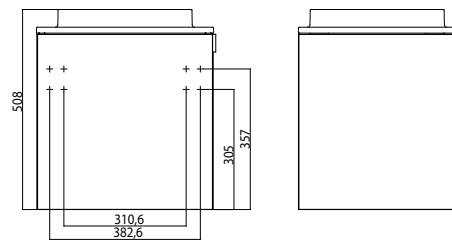

Wastafel voor gasten wc
(gegoten mineraalhars), 450mm
Deurgreep links, met kraangat aan de
rechterzijde
(handdoekhouder optioneel
verkrijgbaar)
Lavabo pour vestiaire (fonte minérale),
450 mm
Poignée de porte à gauche, avec trous
pour robinet à droite
(Porte-serviette en option)

wit	9582 274 11	2.120,30 €	2
blanc			
zwart	9582 275 11	2.120,30 €	2
noir			
chroom	9582 001 38	194,60 €	2
chromé