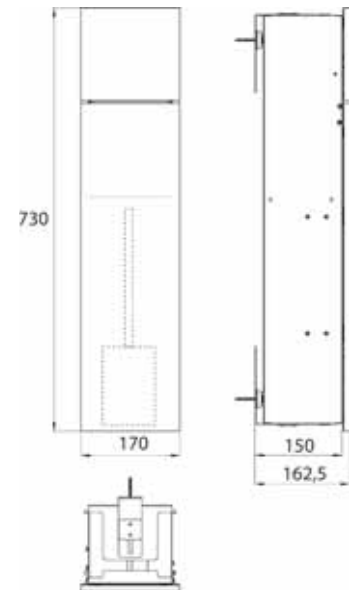

Toiletmodule - inbouwmodule met vakken voor toiletpapier en reserverol of vochtige doekjes en geïntegreerde toiletborstelgarnituur, links draaiend
Geen montageframe nodig
Module toilette - version encastrable avec compartiment pour porte-papier et porte-papier de réserve ou porte-papier humide et porte-balai de WC intégré.
Rotation de porte gauche.
Châssis de montage pas nécessaire.

alpin wit (hoogglans)	9755 274 00	746,00 €	2
alpine-blanc (haute brillant)			
zwart (hoogglans)	9755 275 00	746,00 €	2
noir (haute brillance)			
alpin wit (mat)	9755 284 00	746,00 €	2
alpine-blanc (matte)			
mat zwart	9755 285 00	746,00 €	2
noir mat