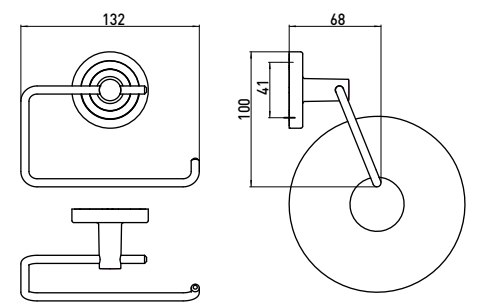

	<p>Toiletborstelgarnituur, kristalglas gesatineerd, borstelsteel chroom, wandmodel Porte-balai de WC, cristal, satiné, brosse chromé, type mural</p>	<p>chroom chromé</p>	<p>0715 001 00</p>	<p>55,10 € 1</p>
	<p>Toiletborstelgarnituur, kunststof inzet, borstelsteel wit, wandmodel, Porte-balai de WC, brosse blanc, type mural, coupe plastique</p>	<p>chroom chromé</p>	<p>0715 001 01</p>	<p>49,30 € 1</p>
	<p>Glashouder kristalglas helder Porte-verre cristal, clair</p>	<p>chroom chromé</p>	<p>0720 001 00</p>	<p>41,50 € 1</p>
	<p>Dubbele glashouder, kristalglas helder Porte-verre double cristal claire</p>	<p>chroom chromé</p>	<p>0725 001 00</p>	<p>57,40 € 1</p>