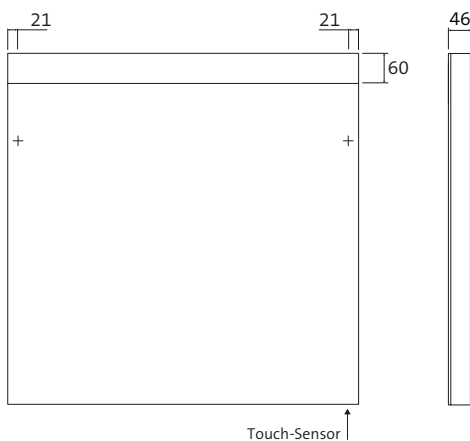

emco spiegel MI 250

emco miroir lumineux MI 250

Spiegel MI 250 met LED-verlichting, brede doorlopende lichtuitsparing bovenaan en verborgen sensorschakelaar.

Zijkanten van mat geanodiseerd aluminium. Lichtregeling via verborgen sensorschakelaar (rechtsonder). Functies: In- en uitschakelen, lichtsterkte traploos en lichtkleur (2.700 - 6.500 K) in drie stappen instelbaar. Geheugenfunctie (de laatste lichtinstelling wordt opgeslagen).

OP MAAT GEMAAKT

Op aanvraag produceren wij spiegels op maat. Van min. 400 x 400 mm tot max. 2600 x 1800 mm (BxH), max. 3 m². Neem contact met ons op.

Miroir lumineux LED MI 250 avec large découpe lumineuse continue en haut et interrupteur à capteur dissimulé en bas à droite.

Bandeau latéral en aluminium anodisé mat. Commande de l'éclairage en continu par un interrupteur à capteur dissimulé avec les fonctions : Allumage et extinction, luminosité réglable en continu et couleur de lumière (2.700 à 6.500 K) réglable sur trois niveaux. Fonction de mémoire.

FABRICATIONS SUR MESURE

Sur demande, nous fabriquons individuellement sur mesure. De min. 400 x 400 mm à max. 2.600 x 1.800 mm (l x h), max. 3 m². N'hésitez pas à nous contacter.