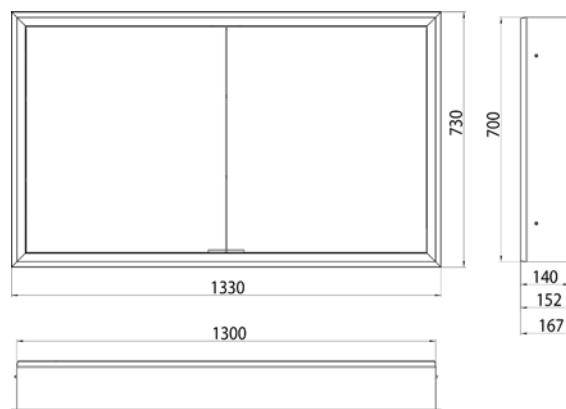

emco prime

PG

Spiegelkast prime, 1.300 mm, 2 deuren, **opbouwmodel**, IP20
zijpanelen glas, met verspiegelde of witte glazen achterwand, 2 traploos verstelbare glasplanchetten, 2 deuren, 2 stopcontacten, traploze lichtregeling (aan/uit, helderheid en lichtkleur) via drie tiptoetsen geïntegreerd in de glazen achterwand, hoogte: 700 mm, LED-verlichting

Cabinet a miroir illuminé prime, 1.300 mm, 2 portes, **Modèle mural**, IP 20
Paroi latérale miroir, avec panneau arrière en verre miroir ou en verre blanc, 2 tablettes réglables en continu, 2 portes, 2 Prises, commande de l'éclairage en continu (marche/arrêt, luminosité et température de la lumière) par trois capteurs tactiles intégrés dans la paroi arrière en verre, hauteur : 700 mm, éclairage LED

aluminium/spiegel	9497 062 85	2.893,60 €	2
aluminium/miroir			
aluminium/wit	9497 063 85	2.893,60 €	2
aluminium/blanc			
zwart/spiegel	9497 135 85	3.328,60 €	2
noir/miroir			

Spiegelkast prime, 1.300 mm, 2 deuren, **inbouwmodel**, IP20
met verspiegelde of witte glazen achterwand, 2 traploos verstelbare glasplanchetten, 2 deuren, 2 stopcontacten, traploze lichtregeling (aan/uit, helderheid en lichtkleur) via drie tiptoetsen geïntegreerd in de glazen achterwand, hoogte: 730 mm, LED-verlichting

Inbouw lichtspiegelkast - svp altijd met montageframe bestellen

Cabinet a miroir illuminé prime, 1.300 mm, 2 portes, **Modèle encastrable**, IP 20
avec panneau arrière en verre miroir ou en verre blanc, 2 tablettes réglables en continu, 2 portes, 2 Prises, commande de l'éclairage en continu (marche/arrêt, luminosité et température de la lumière) par trois capteurs tactiles intégrés dans la paroi arrière en verre, hauteur : 730 mm, éclairage LED