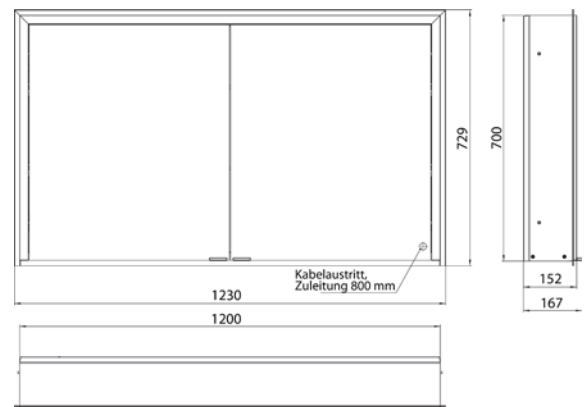

emco prime 3

PG

Spiegelkast prime 3, 1.200 mm, 2 deuren, **opbouwmodel**, IP20
zijpanelen glas, met verspiegelde of witte glazen achterwand, 2 traploos verstelbare glasplanchetten, 2 deuren, 2 stopcontacten, traploze lichtregeling (aan/uit, helderheid en lichtkleur) via drie tiptoetsen geïntegreerd in de glazen achterwand, hoogte: 700 mm, LED-verlichting

Cabinet a miroir illuminé prime 3, 1.200 mm, 2 portes, **Modèle mural**, IP 20
Paroi latérale miroir, avec panneau arrière en verre miroir ou en verre blanc, 2 tablettes réglables en continu, 2 portes, 2 Prises, commande de l'éclairage en continu (marche/arrêt, luminosité et température de la lumière) par trois capteurs tactiles intégrés dans la paroi arrière en verre, hauteur : 700 mm, éclairage LED

aluminium/spiegel	9497 072 05	2.572,60 €	2
aluminium/miroir			
aluminium/wit	9497 073 05	2.572,60 €	2
aluminium/blanc			
zwart/spiegel	9497 143 05	2.972,10 €	2
noir/miroir			

Spiegelkast prime 3, 1.200 mm, 2 deuren, **inbouwmodel**, IP20
met verspiegelde of witte glazen achterwand, 2 traploos verstelbare glasplanchetten, 2 deuren, 2 stopcontacten, traploze lichtregeling (aan/uit, helderheid en lichtkleur) via drie tiptoetsen geïntegreerd in de glazen achterwand, hoogte: 730 mm, LED-verlichting
Inbouw lichtspiegelkast - svp altijd met montageframe bestellen

Cabinet a miroir illuminé prime 3, 1.200 mm, 2 portes, **Modèle encastrable**, IP 20
avec panneau arrière en verre miroir ou en verre blanc, 2 tablettes réglables en continu, 2 portes, 2 Prises, commande de l'éclairage en continu (marche/arrêt, luminosité et température de la lumière) par trois capteurs tactiles intégrés dans la paroi arrière en verre, hauteur : 730 mm, éclairage LED