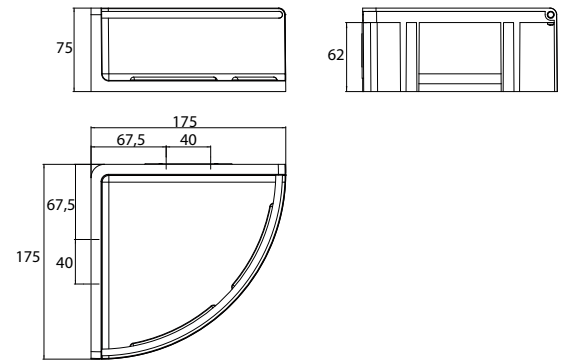

chrom	4330 001 00	43,20 €	1
chromé			
zwart	4330 133 00	49,60 €	1
noir			
wit	4330 139 00	49,60 €	1
blanc			
Montagelijm (1set)	4378 000 00	16,40 €	1

emco round

					PG
	<p>Korf met beugel met verdekte bevestiging, 225 x 75 x 100 mm (emco glue system) Panier mural avec étrier et fixation invisible, 225 x 75 x 100 mm (emco glue system)</p>	<p>chrom/wit chromé/blanc zwart/zwart noir/noir Montagelijm (1set)</p>	<p>4345 001 00 4345 133 00 4378 000 00</p>	<p>50,60 € 50,60 € 16,40 €</p>	<p>1 1 1</p>
	<p>Hoekkorf met beugel en verdekte bevestiging, hoogte: 75 mm, hoekmaat 175 mm (emco glue system) Panier mural d'angle avec étrier et fixation invisible, hauteur : 75 mm, dimension d'angle : 175 mm (emco glue system)</p>	<p>chrom/wit chromé/blanc zwart/zwart noir/noir Montagelijm (1set)</p>	<p>4345 001 01 4345 133 01 4378 000 00</p>	<p>50,60 € 50,60 € 16,40 €</p>	<p>1 1 1</p>
	<p>Handdoekhouder, 1-armig, vaste uitvoering 300 mm Porte-serviettes, execution fixe 300 mm</p>	<p>chrom chromé zwart noir wit blanc Montagelijm (1set)</p>	<p>4350 001 30 4350 133 30 4350 139 30 4378 000 00</p>	<p>43,20 € 50,20 € 50,20 € 16,40 €</p>	<p>1 1 1 1</p>