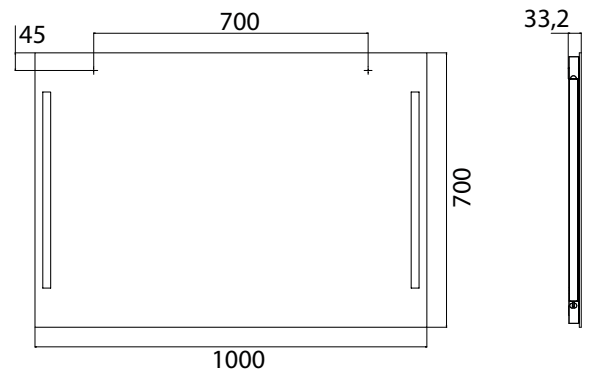

Premium spiegel, 1.200 x 700 mm
LED verlichting (ca. 4.000 K),
zonder schakelaar
Miroir lumineux premium,
1.200 x 700 mm
sans interrupteur, LED (env. 4.000 K)

spiegel 4496 000 75 780,80 € 2
miroir