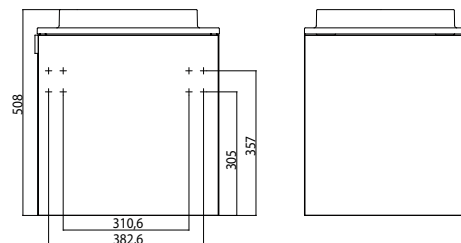

emco wastafels evo 450 mm

emco lavabo evo 450 mm

PG

Wastafel voor gasten wc
(gegoten mineraalhars), 450mm
Deurgreep rechts,
met kraangat aan de rechterzijde
(handdoekhouder optioneel
verkrijgbaar)
Lavabo pour vestiaire (fonte minérale),
450 mm
Poignée de porte à droite, avec trous
pour robinet à droite
(Porte-serviette en option)

wit	9582 274 10	2.120,30 €	2
blanc			
zwart	9582 275 10	2.120,30 €	2
noir			
chroom	9582 001 38	194,60 €	2
chromé			

Wastafel voor gasten wc
(gegoten mineraalhars), 450mm
Deurgreep links, met kraangat aan de
rechterzijde
(handdoekhouder optioneel
verkrijgbaar)
Lavabo pour vestiaire (fonte minérale),
450 mm
Poignée de porte à gauche, avec trous
pour robinet à droite
(Porte-serviette en option)

wit	9582 274 11	2.120,30 €	2
blanc			
zwart	9582 275 11	2.120,30 €	2
noir			
chroom	9582 001 38	194,60 €	2
chromé