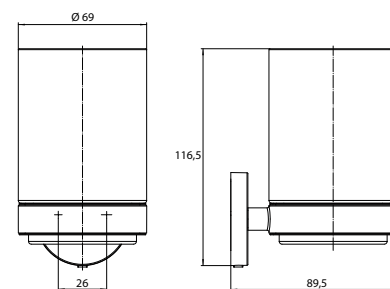

emco round

PG

Glashouder
kristalglas helder
Porte-verre
cristal, clair

chrom	4320 001 00	43,20 €	1
chromé			
zwart	4320 133 00	50,20 €	1
noir			
wit	4320 139 00	50,20 €	1
blanc			
Montagelijm (1set)	4378 000 00	16,40 €	1