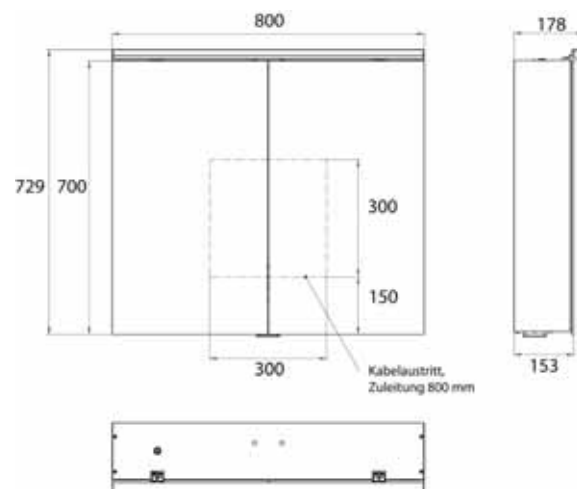

Spiegelkast Pure 2 Classic, LED, 1000 mm, IP 20, 22 W, 2.700-6.500 K

opbouwmodel, 4 traploos instelbare planchetten, 2 deuren, 2 stopcontacten, hoogte 729 mm, LED balk (LED- en wastafelverlichting onderzijde apart schakelbaar)

Cabinet a miroir illuminé Pure 2 Classic (LED), 1000 mm, IP 20, 22 W, 2.700-6.500 K

Modèle apparent, 4 tablettes réglables en continu, 2 portes, 2 prises de courant, hauteur : 729 mm, avec éclairage LED à poser (éclairage du lavabo, éclairage de l'imposte pouvant être désactivé séparément)

aluminium 9797 055 04 1.357,90 € 2
aluminium