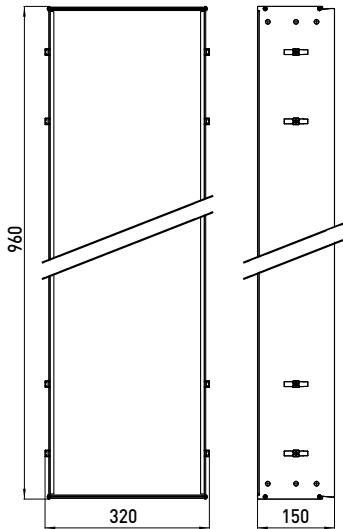

montageframe
voor asis-modules (300) 964 mm
Inbouwmodule svp altijd met
montageframe bestellen
Châssis de montage
pour modules Asis (300) 964 mm
Commandez le module encastré tou-
jours avec le châssis de montage, svp

Montageframe	9770 000 61	177,50 €	2
châssis de montage