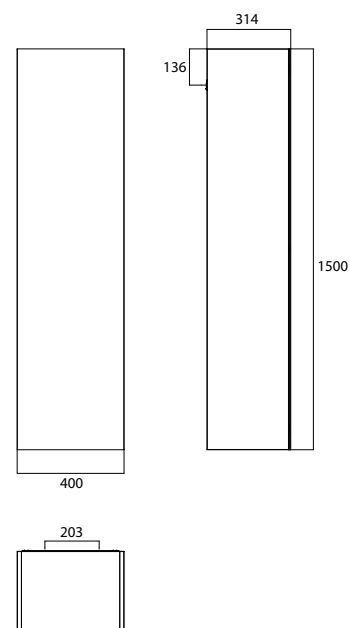

Hoge kast, 1.500 mm, met glazen deur Korpus van 16 mm MDF, hoogglans of mat, zwart of wit. Glazen deur (gelaagd glas) met tip-on beslag. 4 Glazen schappen. 1 LED-binnenverlichting met deurcontactschakelaar. Kasthanger met veiligheidssluiting
Armoire haute, 1.500 mm, avec porte verre. Corps en panneaux MDF 16 mm laqués, noir ou blanc brillant ou mat. Porte en verre (verre feuilleté) avec raccord basculant. 4 Etagère en verre. 1 Lumière intérieure LED avec interrupteur de contact de porte. Cintre avec loquet de sécurité.

wit hoogglans/ optiwhite blanc haute brillance/ optiwhite	9579 504 02	1.647,20 €	2
zwart hoogglans/ zwart noir haute brillance/ noir	9579 509 02	1.647,20 €	2