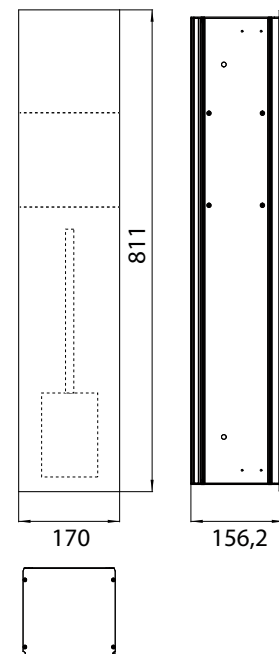

Toiletmodule - inbouwmodule
Reserverol/vochtige doekjes,
toiletrolhouder, toiletborstelgarnituur,
scharnier rechts

Inbouwmodule svp altijd met
montageframe bestellen

Module toilette - version encastrable

Box pour Porte-papier, porte-papier de
réserve ou porte papier humide, porte-
balai de WC, version droite

Commandez le module encastré tou-
jours avec le châssis de montage, svp

wit	9754 274 52	1.066,80 €	2
blanc			
zwart	9754 275 52	1.066,80 €	2
noir			
Montageframe	9750 000 51	145,50 €	2
châssis de montage