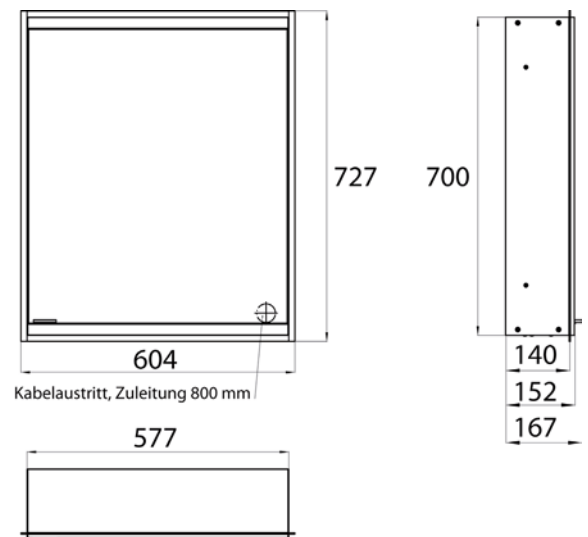

Spiegelkast prime 2, 600 mm, 1 deur, **inbouwmodel**, IP20
met verspiegelde of witte glazen achterwand, 2 traploos verstelbare glasplanchetten, 1 deur (rechts scharnierend), 1 stopcontact, traploze lichtregeling (aan/uit, helderheid en lichtkleur) via drie tiptoetsen geïntegreerd in de glazen achterwand, hoogte: 730 mm, LED-verlichting
Inbouw lichtspiegelkast - svp altijd met montageframe bestellen

Cabinet a miroir illuminé prime 2, 600 mm, 1 porte, **Modèle encastrable**, IP 20
avec panneau arrière en verre miroir ou en verre blanc, 2-tablettes réglables en continu, 1-porte (Fermeture de porte droite), 1-prise de courant, commande de l'éclairage en continu (marche/arrêt, luminosité et température de la lumière) par trois capteurs tactiles intégrés dans la paroi arrière en verre, hauteur-: 730 mm, éclairage LED

Cabinet à miroir illuminé - encastrable, commandez avec le châssis de montage, svp.

aluminium/spiegel	9497 062 32	1.718,30 €	2
aluminium/miroir			
aluminium/wit	9497 063 32	1.718,30 €	2
aluminium/blanc			
zwart/spiegel	9497 135 32	1.976,10 €	2
noir/miroir			
Montageframe	9497 000 20	221,60 €	2
châssis de montage