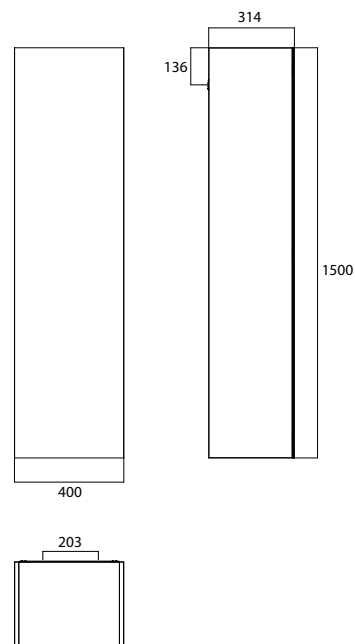

Hoge kast, 1.500 mm, met dubbelzijdige spiegeldeur Korpus van 16 mm MDF, hoogglans zwart of wit. Aan beide zijden gespiegelde glazen deur (gelaagd glas) met tip-on beslag. 4 Glazen schappen. 1 LED-binnenverlichting met deurcontactschakelaar. Kasthanger met veiligheidssluiting
Armoire haute, 1 500 mm, avec porte en miroir. Corps en panneaux MDF 16 mm laqués, noir ou blanc brillant. Porte en verre réfléchissant sur les deux côtés (verre feuilleté) avec raccord basculant. 4 Etagère en verre. 1 Lumière intérieure LED avec interrupteur de contact de porte. Cintre avec loquet de sécurité.

wit hoogglans/spiegel blanc haute brillance/ miroir	9579 504 01	1.647,20 €	2
zwart hoogglans/ spiegel noir haute brillance/ miroir	9579 509 01	1.647,20 €	2