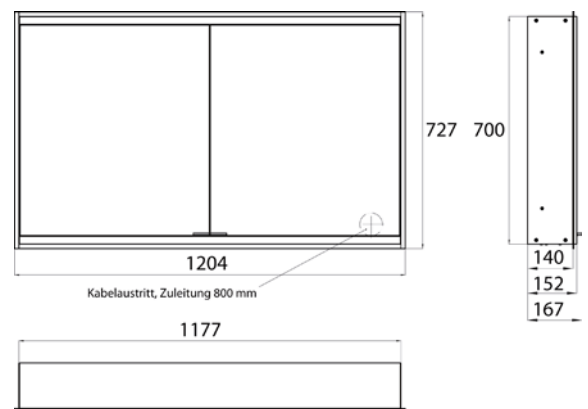

emco prime 2

PG

Spiegelkast prime 2, 1.200 mm, 2 deuren, **opbouwmodel**, IP20
zijpanelen glas, met verspiegelde of witte glazen achterwand, 2 traploos verstelbare glasplanchetten, 2 deuren, 2 stopcontacten, traploze lichtregeling (aan/uit, helderheid en lichtkleur) via drie tiptoetsen geïntegreerd in de glazen achterwand, hoogte: 700 mm, LED-verlichting

Cabinet a miroir illuminé prime 2, 1.200 mm, 2 portes, **Modèle mural**, IP 20
Paroi latérale miroir, avec panneau arrière en verre miroir ou en verre blanc, 2 tablettes réglables en continu, 2 portes, 2 Prises, commande de l'éclairage en continu (marche/arrêt, luminosité et température de la lumière) par trois capteurs tactiles intégrés dans la paroi arrière en verre, hauteur : 700 mm, éclairage LED

aluminium/spiegel	9497 062 46	2.478,40 €	2
aluminium/miroir			
aluminium/wit	9497 063 46	2.478,40 €	2
aluminium/blanc			
zwart/spiegel	9497 135 46	2.850,20 €	2
noir/miroir			

Spiegelkast prime 2, 1.200 mm, 2 deuren, **inbouwmodel**, IP20
met verspiegelde of witte glazen achterwand, 2 traploos verstelbare glasplanchetten, 2 deuren, 2 stopcontacten, traploze lichtregeling (aan/uit, helderheid en lichtkleur) via drie tiptoetsen geïntegreerd in de glazen achterwand, hoogte: 730 mm, LED-verlichting
Inbouw lichtspiegelkast - svp altijd met montageframe bestellen

Cabinet a miroir illuminé prime 2, 1.200 mm, 2 portes, **Modèle encastrable**, IP 20
avec panneau arrière en verre miroir ou en verre blanc, 2 tablettes réglables en continu, 2 portes, 2 Prises, commande de l'éclairage en continu (marche/arrêt, luminosité et température de la lumière) par trois capteurs tactiles intégrés dans la paroi arrière en verre, hauteur : 730 mm, éclairage LED