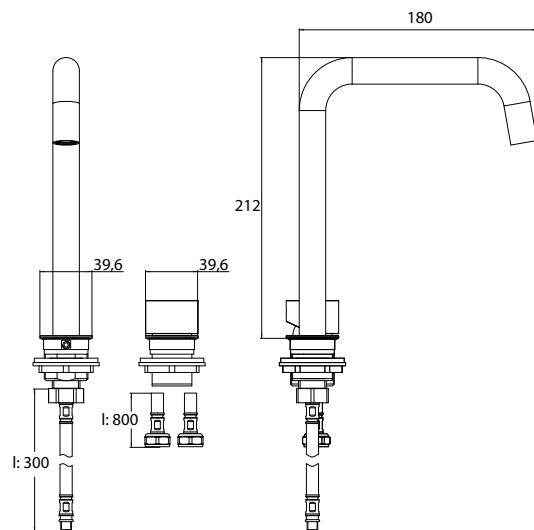

chrom
chromé

9583 001 00

559,90 € 2

emco wastafels evo 1.000 mm

emco lavabo evo 1.000 mm

PG

3-gats wastafelkraanvaste uitloop, koud- en warmwaterkraan.

Robinetterie pour vasque 3 trous avec commande du débit et de la température et de la manette, compatible avec la vasque 9577 114 23/33/83.