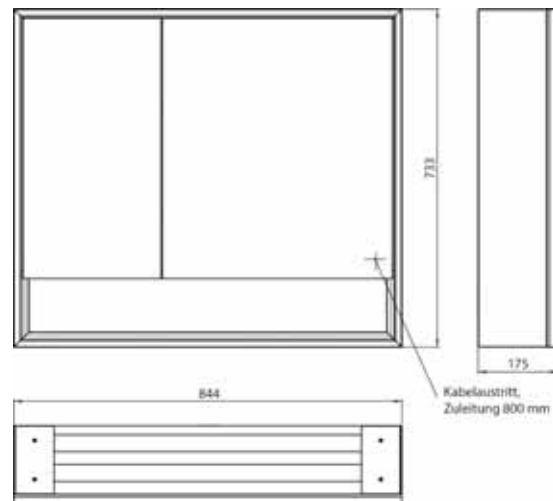

emco loft met ondervak

emco loft avec compartiment bas

PG

loft LED spiegelkast met ondervak, 800 mm, 2 deuren, **opbouwmodel**, spiegel zijpanelen, IP 20. Rondom LED-verlichting, met verspiegelde of witte glazen achterwand, 2 traploos verstelbare glasplanchetten, 2 deuren (brede deur aan de rechterkant), 1 stopcontact, lichtregeling via 3 tiptoesten bedienbaar vanaf de buitenkant (aan/uit, helderheid en lichtkleur koud/warm - traploos instelbaar), kabeluitgang naar buiten bij gesloten spiegeldeuren. Open onderste opbergvak (hoogte: 122 mm) over de gehele breedte met spiegel achterwand. Hoogte: 733 mm

Armoire de toilette à miroir lumineux loft avec compartiment bas, 800 mm, 2 portes, **modèle en saillie** avec parois latérales à miroir, IP 20. Éclairage LED sur le pourtour, avec panneau arrière en verre miroir ou en verre blanc, 2 tablettes réglables en continu, 2 portes (grande porte à droite), 1 prise, commande de l'éclairage via 3 panneaux de commande capacitifs tactiles pilotables de l'extérieur (marche/arrêt, luminosité et température de la lumière - froid/chaud - réglables en continu, passage de câble vers l'extérieur quand les portes à miroir sont fermées. Compartiment bas ouvert (hauteur : 122 mm) sur toute la largeur avec paroi arrière en miroir. Hauteur : 733 mm

aluminium/spiegel	9798 052 08	2.364,70 €	2
aluminium/miroir			
aluminium/wit	9798 062 08	2.364,70 €	2
aluminium/blanc			
zwart/spiegel	9798 135 08	2.719,40 €	2
noir/miroir