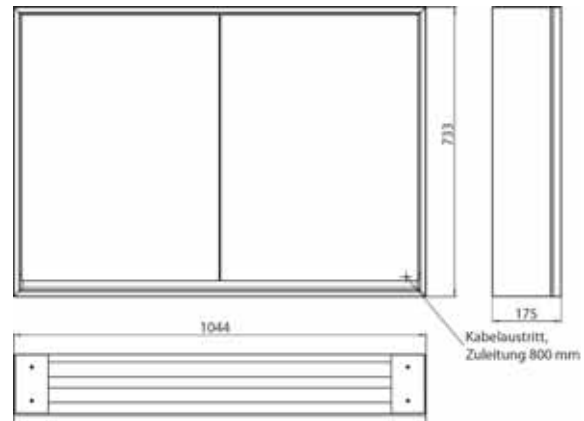

loft LED spiegelkast, 1.000 mm, 2 deuren, **inbouwmodel**, IP 20.

rondom LED-verlichting, met verspiegelde of witte glazen achterwand, 2 traploos verstelbare glasplanchetten, 2 deuren, 2 stopcontacten, lichtregeling via 3 tiptoetsen bedienbaar vanaf de buitenkant (aan/uit, helderheid en lichtkleur koud/warm - traploos instelbaar), kabeluitgang naar buiten bij gesloten spiegeldeuren. Hoogte: 733 mm

Inbouw lichtspiegelkast - svp altijd met montageframe bestellen

Armoire de toilette à miroir lumineux lofts, 1 000 mm, 2 portes, **modèle encastrable**, IP 20. Éclairage LED sur le pourtour, avec panneau arrière en verre miroir ou en verre blanc, 2 tablettes réglables en continu, 2 portes, 2 prises, commande de l'éclairage via 3 panneaux de commande capacitifs tactiles pilotables de l'extérieur (marche/arrêt, luminosité et température de la lumière - froid/chaud - réglables en continu, passage de câble vers l'extérieur quand les portes à miroir sont fermées. Hauteur : 733 mm
Cabinet à miroir illuminé - encastrable, commandez avec le châssis de montage, svp.

aluminium/spiegel	9798 051 13	2.481,90 €	2
aluminium/miroir			
aluminium/wit	9798 061 13	2.481,90 €	2
aluminium/blanc			
zwart/spiegel	9798 133 13	2.854,20 €	2
noir/miroir			
Montageframe	9798 000 03	291,40 €	2
châssis de montage