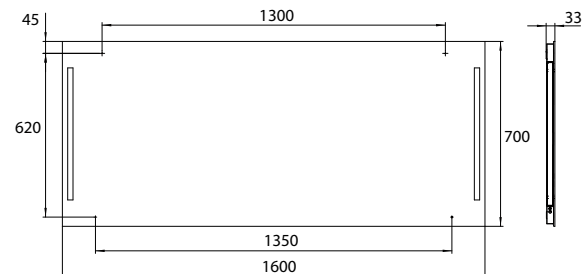

emco spiegel Premium

emco Miroir Lumineux Premium

PG

Premium spiegel, 1.400 x 700 mm
LED verlichting (ca. 4.000 K),
zonder schakelaar
Miroir lumineux premium,
1.400 x 700 mm
sans interrupteur, LED (env. 4.000 K)

spiegel 4496 000 76 805,20 € 2
miroir

Premium spiegel, 1.600 x 700 mm
LED verlichting (ca. 4.000 K),
zonder schakelaar
Miroir lumineux premium,
1.600 x 700 mm
sans interrupteur, LED (env. 4.000 K)

spiegel 4496 000 77 843,20 € 2
miroir