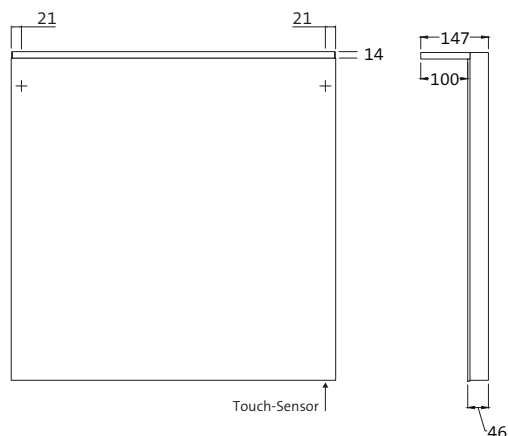

FABRICATIONS SUR MESURE

Sur demande, nous fabriquons individuellement sur mesure.

De min. 400 x 400 mm à max. 2.600 x 1.800 mm (l x h), max. 3 m². N'hésitez pas à nous contacter.