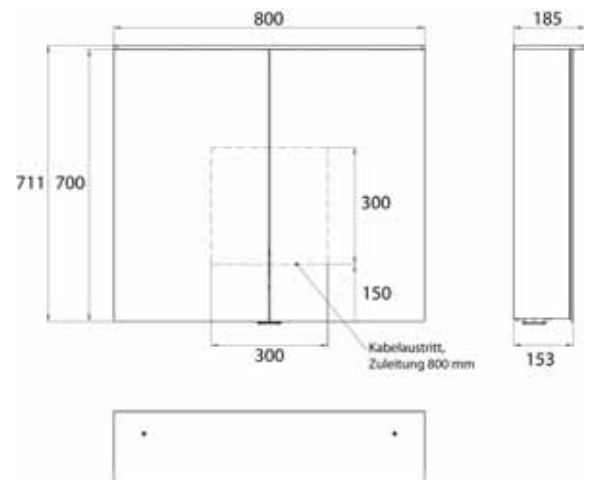

emco pure 2 Design

PG

Spiegelkast Pure 2 Design, LED, 800 mm, IP 20, 20 W, 2.700-6.500 K

opbouwmodel, 4 traploos instelbare planchetten, 2 deuren, 2 stopcontacten, hoogte 711 mm, LED strook (LED- en wastafelverlichting onderzijde apart schakelbaar)

Cabinet a miroir illuminé Pure 2 Design (LED), 800 mm, IP 20, 20 W, 2.700-6.500 K

Modèle apparent, 4 tablettes réglables en continu, 2 portes, 2 prises de courant, hauteur : 711 mm, avec voile lumineux (éclairage du lavabo, lanterneau pouvant être éteint séparément)

aluminium
aluminium

9797 054 03

1.475,00 € 2

Spiegelkast Pure 2 Design, LED, 1000 mm, IP 20, 24 W, 2.700-6.500 K

opbouwmodel, 4 traploos instelbare planchetten, 2 deuren, 2 stopcontacten, hoogte 711 mm, LED strook (LED- en wastafelverlichting onderzijde apart schakelbaar)

Cabinet a miroir illuminé Pure 2 Design (LED), 1000 mm, IP 20, 24 W, 2.700-6.500 K

Modèle apparent, 4 tablettes réglables en continu, 2 portes, 2 prises de courant, hauteur : 711 mm, avec voile lumineux (éclairage du lavabo, lanterneau pouvant être éteint séparément)

aluminium
aluminium

9797 054 04

1.617,80 € 2