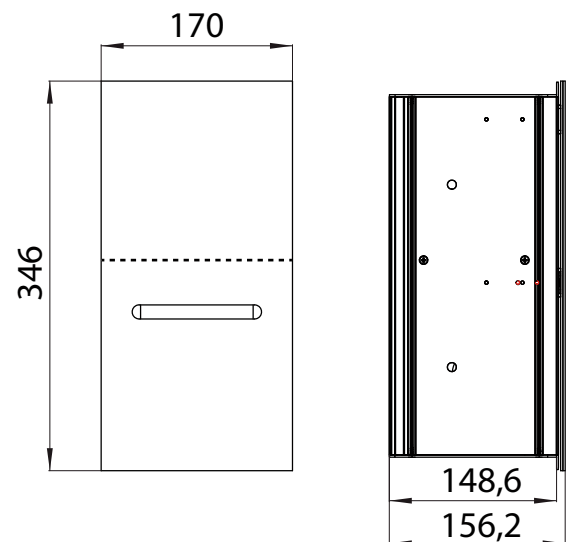

wit	9724 274 21	718,20 €	2
blanc			
zwart	9724 275 21	718,20 €	2
noir			
Montageframe	9725 000 21	110,60 €	2
châssis de montage			

emco asis 2.0

PG

Toiletborstelgarnituurmodule -
inbouwmodel

1 deur, deuraanslag rechts/links
wisselbaar