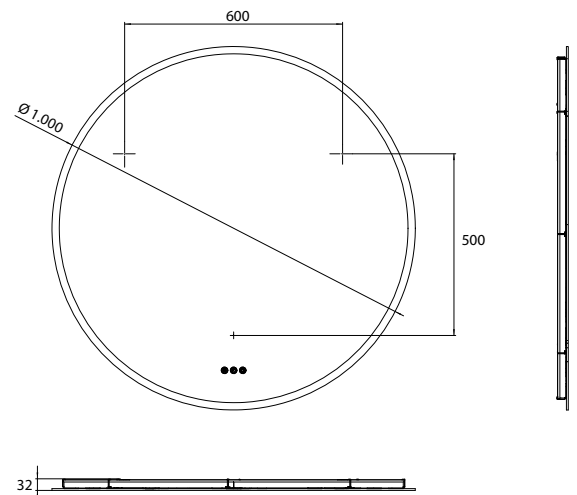

Pure++ spiegel, Ø 1.000 mm,
met spiegelverwarming

Spiegel met indirecte LED verlichting,
gematteerde rand, lichtregeling via
drietiptoetsen (aan/uit, helderheid,
lichtkleur), 2.700 - 6.500 K, IP 20.

Miroir lumineux - à éclairage LED Pure
++, Ø 1.000 mm, avec miroir chauffée
avec matage intégral de la surface du
miroir et commande de la lumière par
trois capteurs tactiles (marche/arrêt,
luminosité, couleur de la lumière)

spiegel 4411 410 10 1.120,50 € 2
miroir