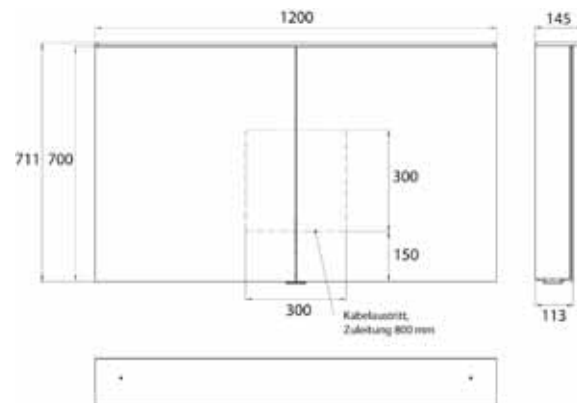

Spiegelkast Flat 2 Design, LED, 1400 mm, IP 20, 31 W, 2.700-6.500 K

opbouwmodel, 6 traploos instelbare planchetten, 3 deuren, 2 stopcontacten, hoogte 711 mm, LED strook (LED- en wastafelverlichting onderzijde apart schakelbaar)

Cabinet a miroir illuminé Flat 2 Design (LED), 1400 mm, IP 20, 31 W, 2.700-6.500 K

Modèle apparent, 6 tablettes réglables en continu, 3 portes, 2 prises de courant, hauteur : 711 mm, avec voile lumineux (éclairage du lavabo, lanterneau pouvant être éteint séparément)

aluminium
aluminium

9797 064 06

2.134,60 €

2