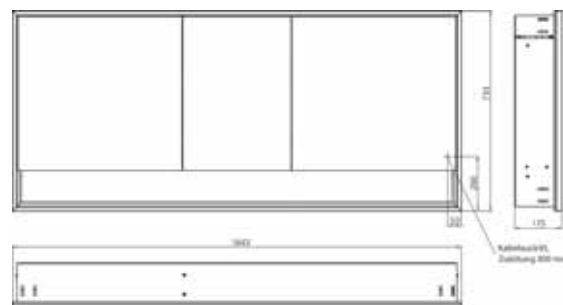

emco loft met ondervak

emco loft avec compartiment bas

PG

loft LED spiegelkast met ondervak, 1.600 mm, 3 deuren, **opbouwmodel**, spiegel zijpanelen, IP 20. Rondom LED-verlichting, met verspiegelde of witte glazen achterwand, 4 traploos verstelbare glasplanchetten, 3 deuren, 2 stopcontacten, lichtregeling via 3 tiptoetsen bedienbaar vanaf de buitenkant (aan/uit, helderheid en lichtkleur koud/warm - traploos instelbaar), kabeluitgang naar buiten bij gesloten spiegeldeuren. Open onderste opbergvak (hoogte: 122 mm) over de gehele breedte met gepiegelde achterwand. Hoogte: 733 mm

Armoire de toilette à miroir lumineux loft avec compartiment bas, 1 600 mm, 3 portes, **modèle en saillie** avec parois latérales à miroir, IP 20.

Éclairage LED sur le pourtour, avec panneau arrière en verre miroir ou en verre blanc, 2 tablettes réglables en continu, 3 portes, 2 prises, commande de l'éclairage via 3 panneaux de commande capacitifs tactiles pilotables de l'extérieur (marche/arrêt, luminosité et température de la lumière - froid/chaud - réglables en continu, passage de câble vers l'extérieur quand les portes à miroir sont fermées. Compartiment bas ouvert (hauteur : 122 mm) sur toute la largeur avec paroi arrière en miroir. Hauteur : 733 mm

aluminium/spiegel	9798 052 22	3.488,60 €	2
aluminium/miroir			
aluminium/wit	9798 062 22	3.488,60 €	2
aluminium/blanc			
zwart/spiegel	9798 135 22	4.011,90 €	2
noir/miroir