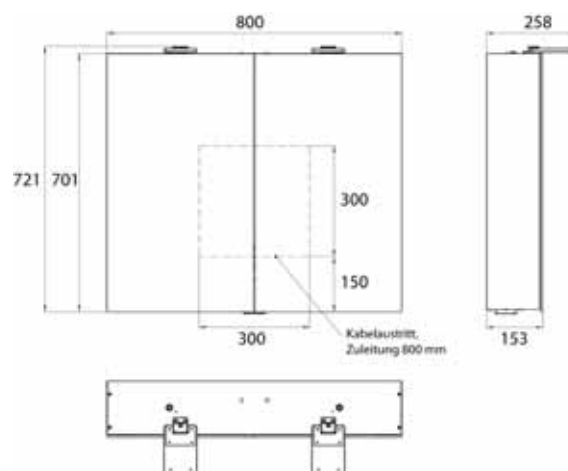

Spiegelkast Pure 2 Style, LED, 1000 mm, IP 20, 24 W, 2.700-6.500 K

opbouwmodel, 4 traploos instelbare planchetten, 2 deuren, 2 stopcontacten, hoogte 721 mm, 2 LED spots (LED- en wastafelverlichting onderzijde apart schakelbaar)

Cabinet a miroir illuminé Pure 2 Style (LED), 1000 mm, IP 20, 24 W, 2.700-6.500 K

Modèle apparent, 4 tablettes réglables en continu, 2 portes, 2 prises de courant, hauteur : 721 mm, deux lampes LED à poser (éclairage du lavabo, éclairage de l'imposte pouvant être désactivé séparément)

aluminium 9797 053 04 1.527,40 € 2
aluminium