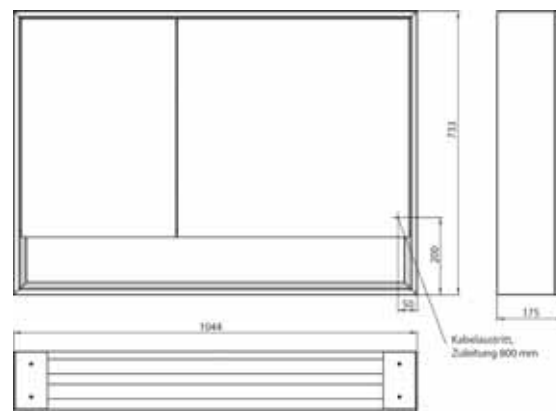

loft LED spiegelkast met ondervak, 1.000 mm, 2 deuren, **inbouwmodel**, IP 20. Rondom LED-verlichting, met verspiegelde of witte glazen achterwand, 2 traploos verstelbare glasplanchetten, 2 deuren (brede deur aan de rechterkant), 2 stopcontacten, lichtregeling via 3 tiptoesten bedienbaar vanaf de buitenkant (aan/uit, lichtsterkte en lichtkleur koud/warm - traploos instelbaar), kabeluitgang naar buiten bij gesloten spiegeldeuren. Open onderste opbergvak (hoogte: 122 mm) over de gehele breedte met spiegel achterwand. Hoogte: 733 mm
Inbouw lichtspiegelkast - svp altijd met montageframe bestellen

Armoire de toilette à miroir lumineux loft avec compartiment bas, 1 000 mm, 2 portes, **modèle encastrable**, IP 20. Éclairage LED sur le pourtour, avec panneau arrière en verre miroir ou en verre blanc, 2 tablettes réglables en continu, 2 portes (grande porte à droite), 2 prises, commande de l'éclairage via 3 panneaux de commande capacitifs tactiles pilotables de l'extérieur (marche/arrêt, luminosité et température de la lumière - froid/chaud - réglables en continu, passage de câble vers l'extérieur quand les portes à miroir sont fermées. Compartiment bas ouvert (hauteur : 122 mm) sur toute la largeur avec paroi arrière en miroir. Hauteur : 733 mm Cabinet à miroir illuminé - encastrable, commandez avec le châssis de montage, svp.

aluminium/spiegel	9798 052 15	2.481,90 €	2
aluminium/miroir			
aluminium/wit	9798 062 15	2.481,90 €	2
aluminium/blanc			
zwart/spiegel	9798 135 15	2.854,20 €	2
noir/miroir			
Montageframe	9798 000 03	291,40 €	2
châssis de montage