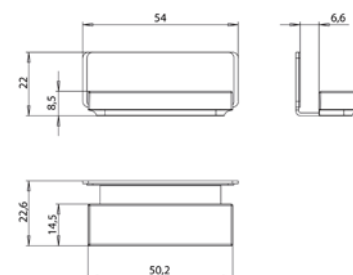

2 handgrepen (paar), 1x met, 1x zonder logo
2 poignées (paire), 1x avec, 1x sans logo

chrom 9497 001 91 28,00 € S
chromé
zwart 9497 133 91 35,00 € S
noir