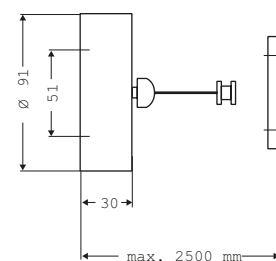

emco universeel artikel

emco articles universels

PG

	Haardroger met cool-functie, 1600W, spiraalsnoer (2,0 m) met stekker Sèche cheveux avec cool-fonction, 1600 W, cable (2,0 m) avec prise	chrom/zwart chromé/noir	3559 212 01	64,30 € 1
	Wandhouder voor 3559 212 01 binnendiameter: 69 mm Support pour 3559 212 01 diamètre intérieur 69 mm	chrom chromé	3559 001 00	69,70 € 1
	Haardroger Wandmodel, 1.600 W, met Cool-functie, met vaste wandhouder, aan-uit scha- kelaar Sèche cheveux Type mural, 1.600 W, avec cool-fonction, fixation murale	wit blanc	3559 139 02	97,50 € 1
	Waslijn uittrekbaar, 2,50 mtr. Corde à linge extensible, longueur 2,50 m	chrom chromé	3554 001 25	74,00 € 1