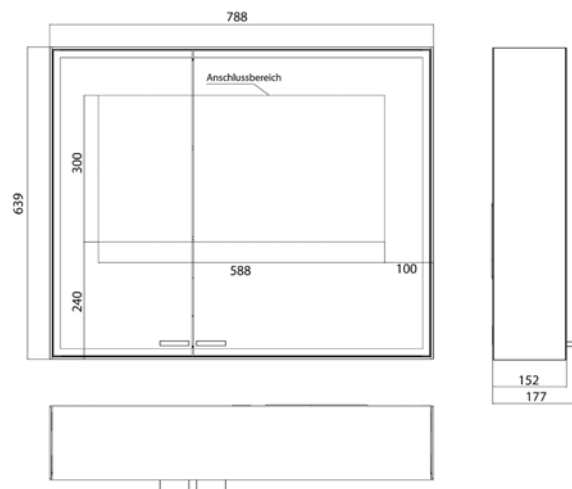

emco prestige 2

PG

Spiegelkast prestige 2, 788 mm, **opbouwmodel**, brede deur aan de rechterkant, IP44
Traploze lichtregeling aan/uit, helderheid en lichtkleur (2.700 tot 6.500 K) via drie geïntegreerde tiptoetsen, rondom LED-verlichting, spiegel achterwand, spiegel zijpanelen, 2 traploos verstelbare glasplanchetten, 2 stopcontacten, hoogte: 639 mm
Cabinet a miroir illuminé prestige 2, 788 mm, **modèle murale**, grande porte à droite, IP 44
Commande de l'éclairage en continu marche/arrêt, luminosité et température de la lumière (2 700 à 6 500 K) via trois panneaux de commande tactiles intégrés, éclairage LED sur le pourtour, paroi arrière en miroir, parois latérales en miroir, 2 tablettes en verre réglables en continu, 2 prises de courant, hauteur : 639 mm

aluminium 9897 070 02 2.616,40 € 2
aluminium

Spiegelkast prestige 2, 815 mm, **inbouwmodell**, brede deur aan de rechterkant, IP44
Traploze lichtregeling aan/uit, helderheid en lichtkleur (2.700 tot 6.500 K) via drie geïntegreerde tiptoetsen, rondom LED-verlichting, spiegel achterwand, 2 traploos verstelbare glasplanchetten, 2 stopcontacten, hoogte: 666 mm
Inbouw lichtspiegelkast - svp altijd met montageframe bestellen
Cabinet a miroir illuminé prestige 2, 815 mm, **modèle encastrable**, grande porte à droite, IP 44
Commande de l'éclairage en continu marche/arrêt, luminosité et température de la lumière (2 700 à 6 500 K) via trois panneaux de commande tactiles intégrés, éclairage LED sur le pourtour, paroi arrière en miroir, 2 tablettes en verre réglables en continu, 2 prises de courant, hauteur : 666 mm
Cabinet à miroir illuminé - encastrable, commandez avec le châssis de montage, svp.

aluminium 9897 071 02 2.852,50 € 2
aluminium
Montageframe 9897 000 08 257,80 € 2
châssis de montage