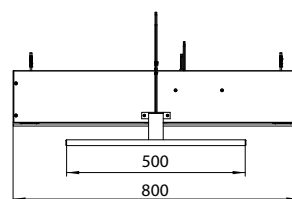

LED-Spiegelkast mee, 1.000 mm, IP 44, 4.000 K

Opbouwmodel, 2 in hoogte verstelbare glazen planchetten, 2 deuren, 1 stop-contact, 1 schakelaar, hoogte 746 mm, 600 mm, LED-lamp

Cabinet a miroir illuminé mee (LED), 1.000 mm, IP 44, 4.000 K

version murale, 2 tablettes ajustables, 2 portes, 1 prise, 1 interrupteur, hauteur: 746 mm, 600 mm LED-Applique

aluminium
aluminium

9498 050 52

937,80 € 2