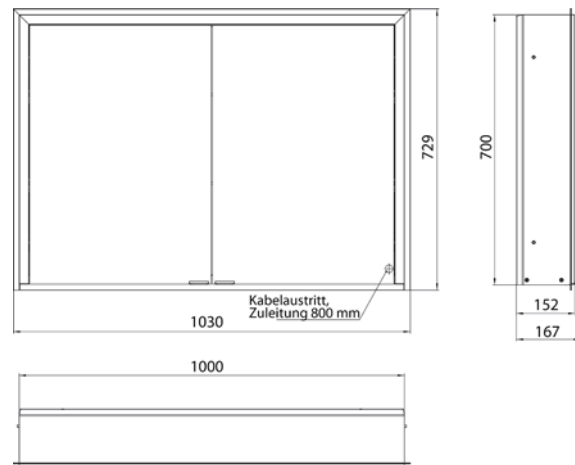

Spiegelkast prime 3, 1.000 mm, 2 deuren, **inbouwmodel**, IP20

met verspiegelde of witte glazen achterwand, 2 traploos verstelbare glasplanchetten, 2 deuren, 2 stopcontacten, traploze lichtregeling (aan/uit, helderheid en lichtkleur) via drie tiptoetsen geïntegreerd in de glazen achterwand, hoogte: 730 mm, LED-verlichting

Inbouw lichtspiegelkast - svp altijd met montageframe bestellen

Cabinet a miroir illuminé prime 3, 1.000 mm, 2 portes, **Modèle encastrable**, IP 20
avec panneau arrière en verre miroir ou en verre blanc, 2 tablettes réglables en continu, 2 portes, 2 Prises, commande de l'éclairage en continu (marche/arrêt, luminosité et température de la lumière) par trois capteurs tactiles intégrés dans la paroi arrière en verre, hauteur : 730 mm, éclairage LED

Cabinet à miroir illuminé - encastrable, commandez avec le châssis de montage, svp.

aluminium/spiegel	9497 172 04	2.293,70 €	2
aluminium/miroir			
aluminium/wit	9497 173 04	2.293,70 €	2
aluminium/blanc			
zwart/spiegel	9497 144 04	2.649,00 €	2
noir/miroir			
Montageframe	9497 000 12	291,40 €	2
châssis de montage