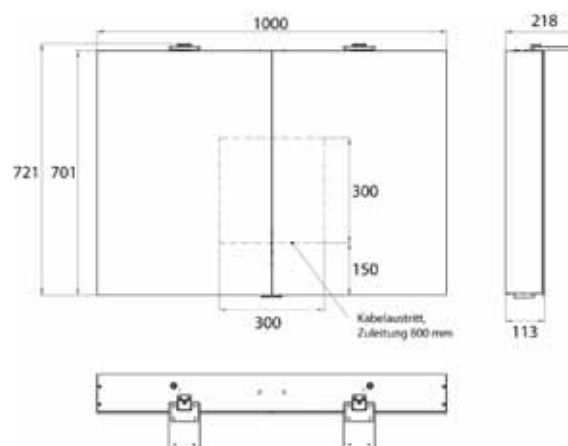

emco flat 2 Style

PG

Spiegelkast Flat 2 Style, LED, 800 mm, IP 20, 22 W, 2.700-6.500 K

opbouwmodel, 4 traploos instelbare planchetten, 2 deuren, 2 stopcontacten, hoogte 721 mm, 2 LED spots (LED- en wastafelverlichting onderzijde apart schakelbaar)

Cabinet a miroir illuminé Flat 2 Style (LED), 800 mm, IP 20, 22 W, 2.700-6.500 K

Modèle apparent, 4 tablettes réglables en continu, 2 portes, 2 prises de courant, hauteur : 721 mm, deux lampes LED à poser (éclairage du lavabo, éclairage de l'imposte pouvant être désactivé séparément)

aluminium
aluminium

9797 063 03

1.298,90 € 2

Spiegelkast Flat 2 Style, LED, 1000 mm, IP 20, 24 W, 2.700-6.500 K

opbouwmodel, 4 traploos instelbare planchetten, 2 deuren, 2 stopcontacten, hoogte 721 mm, 2 LED spots (LED- en wastafelverlichting onderzijde apart schakelbaar)

Cabinet a miroir illuminé Flat 2 Style (LED), 1000 mm, IP 20, 24 W, 2.700-6.500 K

Modèle apparent, 4 tablettes réglables en continu, 2 portes, 2 prises de courant, hauteur : 721 mm, deux lampes LED à poser (éclairage du lavabo, éclairage de l'imposte pouvant être désactivé séparément)

aluminium
aluminium

9797 063 04

1.441,50 € 2