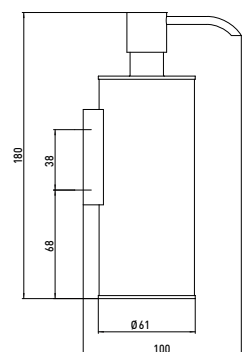

emco universeel artikel

emco articles universels

PG

	Toiletrolhouder met deksel, inbouwmodel Porte-papier avec couvercle, a encastré	chrom chromé	3500 000 01	66,70 € 1
	Zeepdispenser, kristalglas helder, doseerpomp kunststof, chroom Staand model Distributeur de savon liquide, cristal, clair, doseur plastique chromé modèle sur pied	chrom chromé	3521 001 11	112,10 € 1
	Zeepdispenser metaal, anti diefstalbevestiging, 235 ml Distributeur de savon liquide metal, antivol, 235 ml	chrom chromé	3521 001 02	229,10 € 1
	Zeepdispenser, metaal, anti diefstalbevestiging, 250 ml Distributeur de savon liquide, metal, antivol, 250 ml	chrom chromé	3521 001 05	165,00 € 1