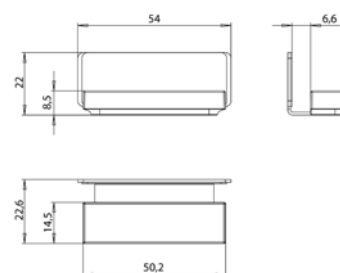

Enkele handgreep, zonder logo
Poignée simple, sans logo

chrom 9497 001 90 14,00 € S
chromé
zwart 9497 133 90 17,00 € S
noir