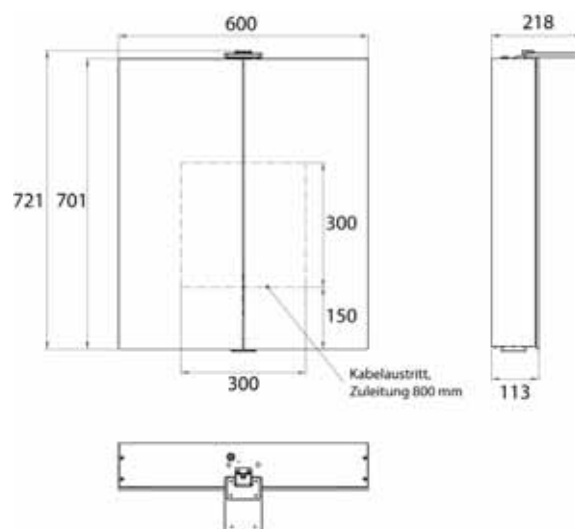

emco flat 2 Style

PG

Spiegelkast Flat 2 Style, LED, 600 mm, IP 20, 14 W, 2.700-6.500 K
opbouwmodel, 4 traploos instelbare planchetten, 1 deur, 2 stopcontacten, hoogte 721 mm, 1 LED spot (LED- en wastafelverlichting onderzijde apart schakelbaar)
Cabinet a miroir illuminé Flat 2 Style (LED), 600 mm, IP 20, 14 W, 2.700-6.500 K
modèle apparent, 4 tablettes réglables en continu, 1 porte, 2 prises de courant, hauteur : 721 mm, une lampe LED à poser (éclairage du lavabo, lucarne pouvant être éteinte séparément)

aluminium 9797 063 01 1.134,20 € 2
aluminium

Spiegelkast Flat 2 Style, LED, 600 mm, IP 20, 14 W, 2.700-6.500 K
opbouwmodel, 4 traploos instelbare planchetten, 2 deuren, 2 stopcontacten, hoogte 721 mm, 1 LED spot (LED- en wastafelverlichting onderzijde apart schakelbaar)
Cabinet a miroir illuminé Flat 2 Style (LED), 600 mm, IP 20, 14 W, 2.700-6.500 K
modèle apparent, 4 tablettes réglables en continu, 2 portes, 2 prises de courant, hauteur : 721 mm, une lampe LED à poser (éclairage du lavabo, lucarne pouvant être éteinte séparément)

aluminium 9797 063 02 1.191,40 € 2
aluminium