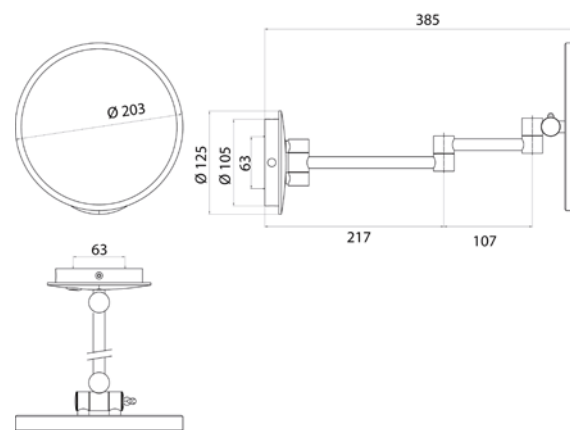

Miroir pour rasage et maquillage avec éclairage LED
Avec capteur tactile (marche/arrêt, changement de couleur), bras double, rond, Ø 203 mm, grossissement: x3, IP 44

chrom
chromé

1094 060 12

266,30 € 2

Scheerspiegel
3-voudig, vierkant, 203x203 mm. LED verlichting, wandmodel, 1-armig, spiraal-snoer en stekker, verlichte tiptoets, aan/uit, lichtkleur in 2 standen instelbaar, IP 44.