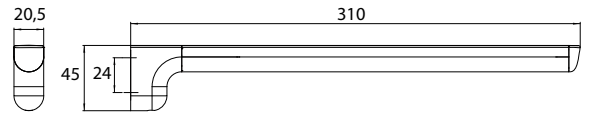

emco trend

PG

	Handdoekhouder, 310 mm, 1-armig, vaste uitvoering Porte-serviettes, 310 mm, execution fixe	chrom chromé	0250 001 32	92,10 € 1
	Handdoekhouder, 410 mm, 1-armig, vaste uitvoering Porte-serviettes, 410 mm, execution fixe	chrom chromé	0250 001 42	97,90 € 1
	Handdoekhouder, 1-armig, vaste uitvoering 310 mm Porte-serviettes, execution fixe 310 mm	chrom chromé	0250 001 31	82,40 € 1
	Handdoekhouder, 1-armig, vaste uitvoering 410 mm Porte-serviettes, execution fixe 410 mm	chrom chromé	0250 001 41	97,90 € 1