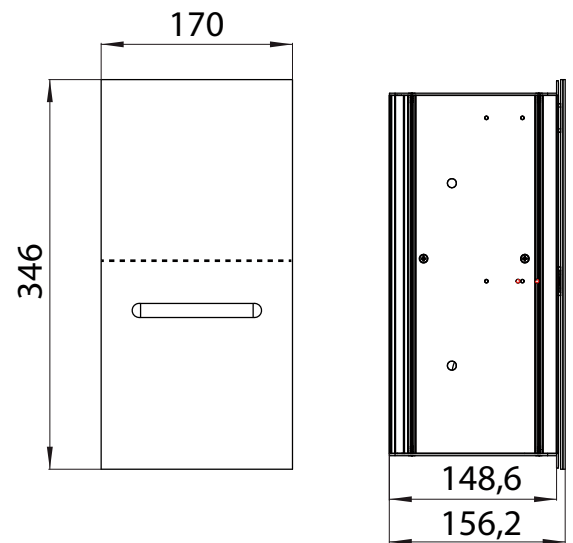

Toiletmodule - inbouwmodule
1 deur, scharnier links
Inbouwmodule svp altijd met
montageframe bestellen
Module pour porte papier - version
encastrable
1 porte, version gauche
Commandez le module encastré tou-
jours avec le châssis de montage, svp

wit	9724 274 22	718,20 €	2
blanc			
zwart	9724 275 22	718,20 €	2
noir			
Montageframe	9725 000 21	110,60 €	2
châssis de montage