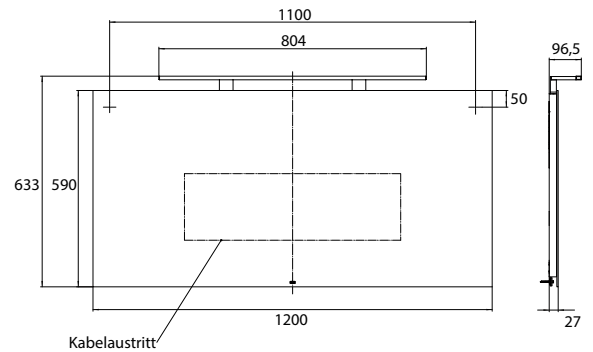

Mee spiegel, 1300 x 590 mm
LED verlichting (ca. 4.000 K), aan/uit sensor, IP 44
Miroir lumineux - à éclairage LED mee, 1300 x 590 mm
env. 4.000 K, avec interrupteur à capteur (marche/arrêt), IP 44

spiegel 4496 000 11 688,50 € 2
miroir