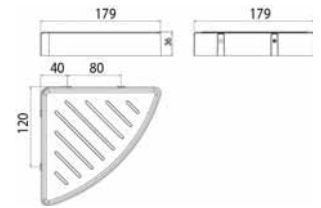

emco Korven

emco corbeilles porte-savon

					PG
	Korf, met verdekte wandbevestiging met uitneembaar kunststof inzetstuk Corbeille porte-éponge, fixation murale masquée avec pièce d'insertion en synthétique amovible	chrom/wit chromé/blanc chrom/zwart chromé/noir zwart/zwart noir/noir	0545 001 02 0545 005 02 0545 133 02	116,10 € 116,10 € 134,80 €	1 1 1
	Korf, met verdekte wandbevestiging met uitneembaar kunststof inzetstuk Corbeille porte-éponge d'angle, fixation murale masquée avec pièce d'insertion en synthétique amovible	chrom/wit chromé/blanc chrom/zwart chromé/noir zwart/zwart noir/noir	0545 001 03 0545 005 03 0545 133 03	116,10 € 116,10 € 134,80 €	1 1 1
	Hoekkorf met verdekte wandbevestiging afneembaar Corbeille porte-savon d'angle avec fixation murale masquée détachable	chrom chromé	3545 001 00	60,00 €	1
	Korf met verdekte wandbevestiging afneembaar Corbeille porte-savon avec fixation murale masquée détachable	chrom chromé	3545 001 01	52,80 €	1