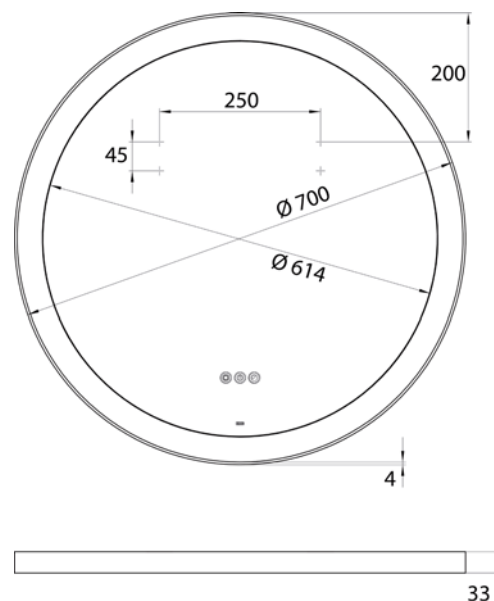

Round spiegel, Ø 900 mm
Spiegel met indirecte LED verlichting, metalen frame. Lichtregeling (aan/uit, helderheid, lichtkleur) via drie in het spiegeloppervlak geïntegreerde toetsen, 2.700 - 6.500 K, IP44.

Miroir lumineux - à éclairage LED round, Ø 900 mm

Surface du miroir, cadre métallique en blanc avec éclairage périphérique interne à LED. Commande de l'éclairage (marche/arrêt, luminosité, couleur de la lumière) par trois capteurs tactiles intégrés dans la surface du miroir.

wit
blanc

4413 009 09 1.157,10 € 2