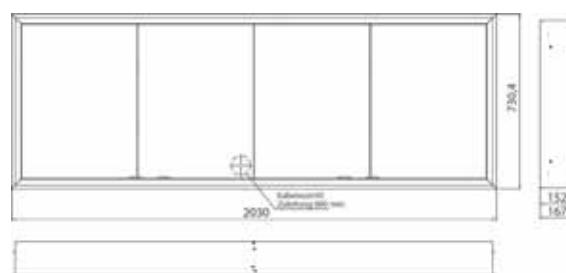

Spiegelkast prime, 2.000 mm, 4 deuren, **opbouwmodel**, IP20
zijpanelen glas, met verspiegelde of witte glazen achterwand, 4 traploos verstelbare glasplanchetten, 4 deuren, 2 stopcontacten, traploze lichtregeling (aan/uit, helderheid en lichtkleur) via drie tiptoetsen geïntegreerd in de glazen achterwand, hoogte: 700 mm, LED-verlichting

Cabinet a miroir illuminé prime, 2.000 mm, 4 portes, **Modèle mural**, IP 20
Paroi latérale miroir, avec panneau arrière en verre miroir ou en verre blanc, 4 tablettes réglables en continu, 4 portes, 2 Prises, commande de l'éclairage en continu (marche/arrêt, luminosité et température de la lumière) par trois capteurs tactiles intégrés dans la paroi arrière en verre, hauteur : 700 mm, éclairage LED

aluminium/spiegel	9497 062 89	3.560,00 €	2
aluminium/miroir			
aluminium/wit	9497 063 89	3.560,00 €	2
aluminium/blanc			
zwart/spiegel	9497 135 89	4.094,00 €	2
noir/miroir			

Spiegelkast prime, 2.000 mm, 4 deuren, **inbouwmodel**, IP20
met verspiegelde of witte glazen achterwand, 4 traploos verstelbare glasplanchetten, 4 deuren, 2 stopcontacten, traploze lichtregeling (aan/uit, helderheid en lichtkleur) via drie tiptoetsen geïntegreerd in de glazen achterwand, hoogte: 730 mm, LED-verlichting

Inbouw lichtspiegelkast - svp altijd met montageframe bestellen

Cabinet a miroir illuminé prime, 2.000 mm, 4 portes, **Modèle encastrable**, IP 20
avec panneau arrière en verre miroir ou en verre blanc, 4 tablettes réglables en continu, 4 portes, 2 Prises, commande de l'éclairage en continu (marche/arrêt, luminosité et température de la lumière) par trois capteurs tactiles intégrés dans la paroi arrière en verre, hauteur : 730 mm, éclairage LED

Cabinet à miroir illuminé - encastrable, commandez avec le châssis de montage, svp.