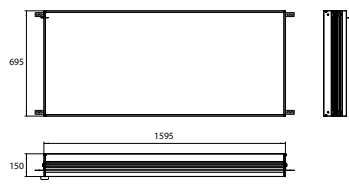

montageframe
voor spiegelkast evo, 1.600 mm
Châssis de montage
pour armoire de toilette lumineuse evo,
1.600 mm

Montageframe
châssis de montage

9397 000 06

340,00 € 2