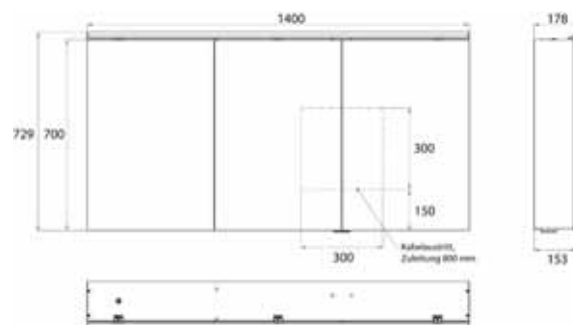

emco pure 2 Classic

PG

Spiegelkast Pure 2 Classic, LED, 1200 mm, IP 20, 26 W, 2.700-6.500 K
opbouwmodel, 4 traploos instelbare planchetten, 2 deuren, 2 stopcontacten, hoogte 729 mm, LED balk (LED- en wastafelverlichting onderzijde apart schakelbaar)

Cabinet a miroir illuminé Pure 2 Classic (LED), 1200 mm, IP 20, 26 W, 2.700-6.500 K

Modèle apparent, 4 tablettes réglables en continu, 2 portes, 2 prises de courant, hauteur : 729 mm, avec éclairage LED à poser (éclairage du lavabo, éclairage de l'imposte pouvant être désactivé séparément)

aluminium
aluminium

9797 055 05

1.786,80 € 2

Spiegelkast Pure 2 Classic, LED, 1400 mm, IP 20, 30 W, 2.700-6.500 K
opbouwmodel, 6 traploos instelbare planchetten, 3 deuren, 2 stopcontacten, hoogte 729 mm, LED balk (LED- en wastafelverlichting onderzijde apart schakelbaar)

Cabinet a miroir illuminé Pure 2 Classic (LED), 1400 mm, IP 20, 30 W, 2.700-6.500 K

Modèle apparent, 6 tablettes réglables en continu, 3 portes, 2 prises de courant, hauteur : 729 mm, avec éclairage LED à poser (éclairage du lavabo, éclairage de l'imposte pouvant être désactivé séparément)

aluminium
aluminium

9797 055 06

2.203,50 € 2