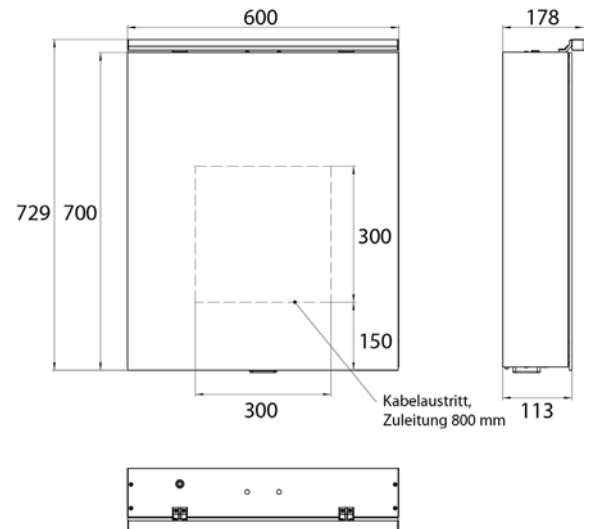

Spiegelkast Flat 2 Classic, LED, 600 mm, IP 20, 14 W, 2.700-6.500 K

opbouwmodel, 4 traploos instelbare planchetten, 2 deuren, 2 stopcontacten, hoogte 729 mm, LED balk (LED- en wastafelverlichting onderzijde apart schakelbaar)

Cabinet a miroir illuminé Flat 2 Classic (LED), 600 mm, IP 20, 14 W, 2.700-6.500 K

Modèle apparent, 4 tablettes réglables en continu, 2 portes, 2 prises de courant, hauteur : 729 mm, avec éclairage LED à poser (éclairage du lavabo, éclairage de l'imposte pouvant être désactivé séparément)

aluminium
aluminium

9797 065 02

1.021,90 € 2