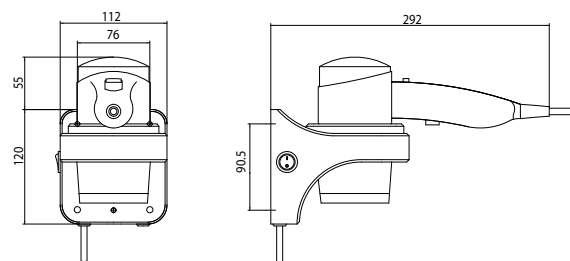

emco universeel artikel

emco articles universels

PG

	Haardroger met cool-functie, 1600W, spiraalsnoer (2,0 m) met stekker Sèche cheveux avec cool-fonction, 1600 W, cable (2,0 m) avec prise	chrom/zwart chromé/noir	3559 212 01	64,30 € 1
	Wandhouder voor 3559 212 01 binnendiameter: 69 mm Support pour 3559 212 01 diamètre intérieur 69 mm	chrom chromé	3559 001 00	69,70 € 1
	Haardroger Wandmodel, 1.600 W, met Cool-functie, met vaste wandhouder, aan-uit scha- kelaar Sèche cheveux Type mural, 1.600 W, avec cool-fonction, fixation murale	wit blanc	3559 139 02	97,50 € 1
	Waslijn uittrekbaar, 2,50 mtr. Corde à linge extensible, longueur 2,50 m	chrom chromé	3554 001 25	74,00 € 1