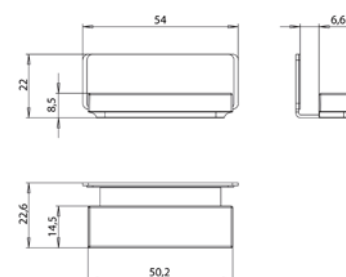

28,00 €

S

zwart
noir

9497 133 91

35,00 €

S

emco mee

EMCO