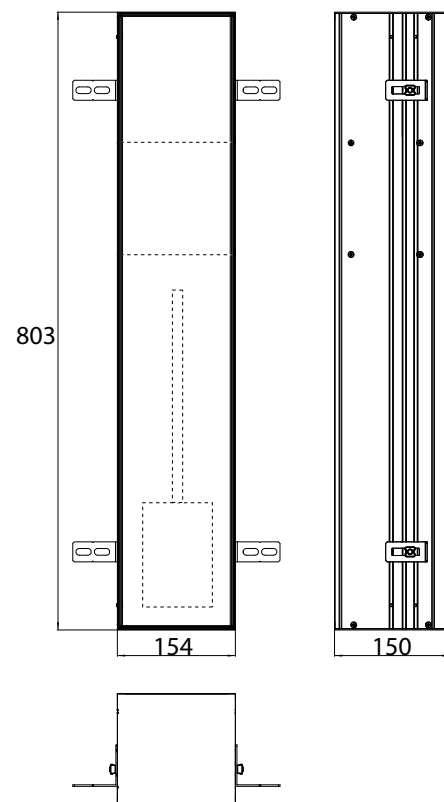

Toiletmodule - inbouwmodel, betegelbare deur (tegel + tegellijm, max 12 mm) met vakken voor toiletpapier en reserve-rol of vochtige doekjes en geïntegreerde toiletborstelgarnituur, rechts draaiend
Geen montageframe nodig

Module toilette version encastrable, porte à carreler (tuille + adhésif pour tuilles max 12 mm) avec compartiment pour porte-papier et porte-papier de réserve ou porte-papier humide et porte-balai de WC intégré. Rotation de porte droite. Châssis de montage pas nécessaire.

aluminium
aluminium

9756 110 11

873,70 € 2