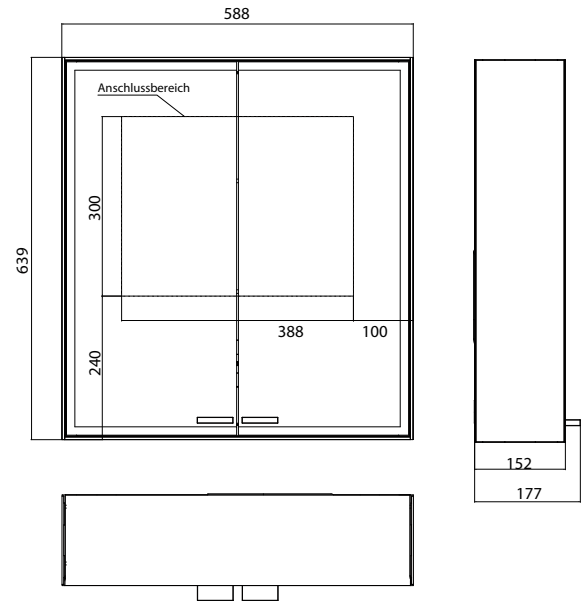

emco prestige 2

PG

Spiegelkast prestige 2, 588 mm,
opbouwmodel, IP44

Traploze lichtregeling aan/uit, helderheid en lichtkleur (2.700 tot 6.500 K) via drie geïntegreerde tiptoetsen, rondom LED-verlichting, spiegel achterwand, spiegel zijpanelen, 2 traploos verstelbare glasplanchetten, 2 stopcontacten, hoogte: 639 mm

Cabinet a miroir illuminé prestige 2, 588 mm, **modèle murale**, IP 44

Commande de l'éclairage en continu marche/arrêt, luminosité et température de la lumière (2 700 à 6 500 K) via trois panneaux de commande tactiles intégrés, éclairage LED sur le pourtour, paroi arrière en miroir, parois latérales en miroir, 2 tablettes en verre réglables en continu, 2 prises de courant, hauteur : 639 mm

aluminium 9897 070 01 2.341,00 € 2
aluminium