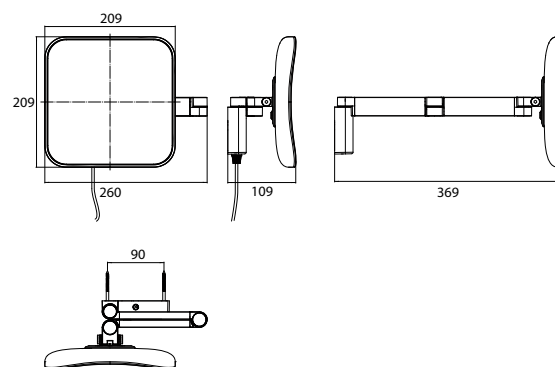

emco scheerspiegel evo

emco miroir pour maquillag evo

PG

Scheerspiegel, vierkant, 209x209 mm, LED verlichting, wandmodel, 2-armig, 2 lichtschakelaars, lichtsterkte en lichtkleur koud/warm (2.700 - 6.500 K) traploos instelbaar.

Miroir pour rasage et maquillage carré, double bras, type mural
2 bouton poussoir, Luminosité et la couleur de lumière chaude/froide (2.700 - 6.500 K) gradable).

chrom,vergr.: 5-voudig chromé, concave-coëff.: 5	1095 060 50	556,20 €	2
zwart, vergr.: 5-voudig noir, concave-coëff.: 5	1095 133 50	640,90 €	2

Scheerspiegel, vierkant, 209 x 209 mm, LED-verlichting, wandmodel, 2-armig, met spiraalsnoer en stekker, 2 lichtschakelaars, lichtsterkte en lichtkleur koud/warm (2.700 - 6.500 K) traploos instelbaar.

Miroir de rasage et de maquillage LED, rectangulaire, modèle mural, bras à double articulation avec câble spiralé et fiche
2 bouton poussoir, Luminosité et la couleur de lumière chaude/froide (2.700 - 6.500 K) gradable).

chrom,vergr.: 5-voudig chromé, concave-coëff.: 5	1095 060 51	595,50 €	2
zwart, vergr.: 5-voudig noir, concave-coëff.: 5	1095 133 51	688,50 €	2