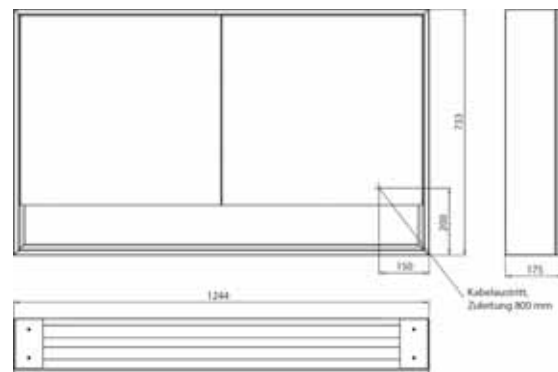

loft LED spiegelkast met ondervak, 1.200 mm, 2 deuren, **inbouwmodel**, IP 20. rondom LED-verlichting, met verspiegelde of witte glazen achterwand, 2 traploos verstelbare glasplanchetten, 2 deuren, 2 stopcontacten, lichtregeling via 3 tiptoetsen bedienbaar vanaf de buitenkant (aan/uit, helderheid en lichtkleur koud/warm - traploos instelbaar), kabeluitgang naar buiten bij gesloten spiegeldeuren. Open onderste opbergvak (hoogte: 122 mm) over de gehele breedte met spiegel achterwand. Hoogte: 733 mm

Inbouw lichtspiegelkast - svp altijd met montageframe bestellen

Armoire de toilette à miroir lumineux loft avec compartiment bas, 1 200 mm, 2 portes, **modèle encastrable**, IP 20.

Éclairage LED sur le pourtour, avec panneau arrière en verre miroir ou en verre blanc, 2 tablettes réglables en continu, 2 portes, 2 prises, commande de l'éclairage via 3 panneaux de commande capacitifs tactiles pilotables de l'extérieur (marche/arrêt, luminosité et température de la lumière - froid/chaud - réglables en continu, passage de câble vers l'extérieur quand les portes à miroir sont fermées. Compartiment bas ouvert (hauteur : 122 mm) sur toute la largeur avec paroi arrière en miroir. Hauteur : 733 mm Cabinet à miroir illuminé - encastrable, commandez avec le châssis de montage, svp.

aluminium/spiegel	9798 052 19	2.737,40 €	2
aluminium/miroir			
aluminium/wit	9798 062 19	2.737,40 €	2
aluminium/blanc			
zwart/spiegel	9798 135 19	3.148,00 €	2
noir/miroir			
Montageframe	9798 000 04	299,30 €	2
châssis de montage