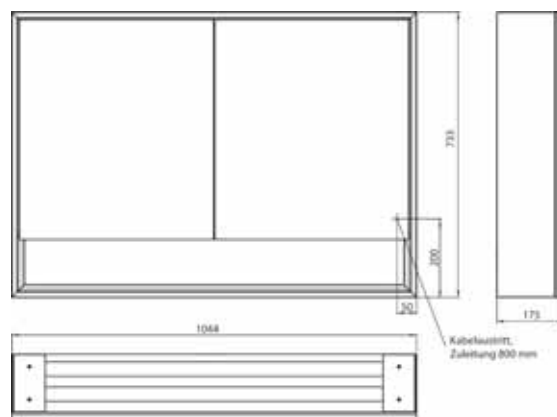

loft LED spiegelkast met ondervak, 1.000 mm, 2 deuren, **inbouwmodel**, IP 20. rondom LED-verlichting, met verspiegelde of witte glazen achterwand, 2 traploos verstelbare glasplanchetten, 2 deuren, 2 stopcontacten, lichtregeling via 3 tiptoetsen bedienbaar vanaf de buitenkant (aan/uit, helderheid en lichtkleur koud/warm - traploos instelbaar), kabeluitgang naar buiten bij gesloten spiegeldeuren. Open onderste opbergvak (hoogte: 122 mm) over de gehele breedte met spiegel achterwand. Hoogte: 733 mm. Inbouw lichtspiegelkast - svp altijd met montageframe bestellen

Armoire de toilette à miroir lumineux loft avec compartiment bas, 1 000 mm, 2 portes, **modèle encastrable**, IP 20. Éclairage LED sur le pourtour, avec panneau arrière en verre miroir ou en verre blanc, 2 tablettes réglables en continu, 2 portes, 2 prises, commande de l'éclairage via 3 panneaux de commande capacitifs tactiles pilotables de l'extérieur (marche/arrêt, luminosité et température de la lumière - froid/chaud - réglables en continu, passage de câble vers l'extérieur quand les portes à miroir sont fermées. Compartiment bas ouvert (hauteur : 122 mm) sur toute la largeur avec paroi arrière en miroir. Hauteur : 733 mm Cabinet à miroir illuminé - encastrable, commandez avec le châssis de montage, svp.

aluminium/spiegel	9798 052 13	2.481,90 €	2
aluminium/miroir			
aluminium/wit	9798 062 13	2.481,90 €	2
aluminium/blanc			
zwart/spiegel	9798 135 13	2.854,20 €	2
noir/miroir			
Montageframe	9798 000 03	291,40 €	2
châssis de montage