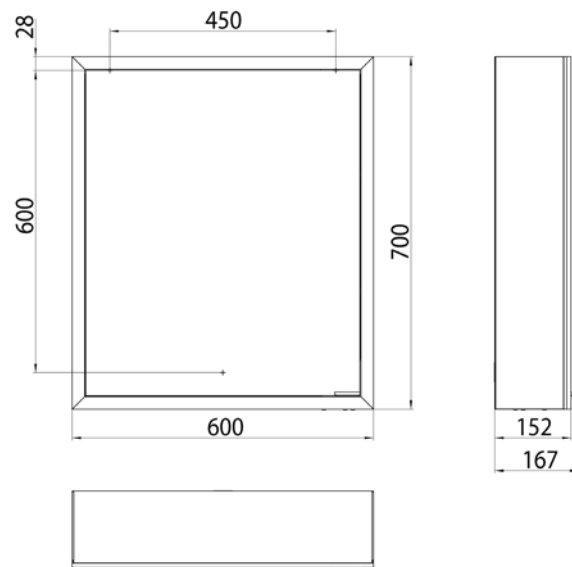

Spiegelkast prime, 600 mm, 1 deur, **opbouwmodel**, IP20
zijpanelen glas, met verspiegelde of witte glazen achterwand, 2 traploos verstelbare glasplanchetten, 1 deur (links scharnierend), 1 stopcontact, traploze lichtregeling (aan/uit, helderheid en lichtkleur) via drie tiptoetsen geïntegreerd in de glazen achterwand, hoogte: 700 mm, LED-verlichting

Cabinet a miroir illuminé prime, 600 mm, 1 porte, **Modèle mural**, IP 20
Paroi latérale miroir, avec panneau arrière en verre miroir ou en verre blanc, 2 tablettes réglables en continu, 1 porte (ouverture de porte à gauche), 1 prise de courant, commande de l'éclairage en continu (marche/arrêt, luminosité et température de la lumière) par trois capteurs tactiles intégrés dans la paroi arrière en verre, hauteur : 700 mm, éclairage LED

aluminium/spiegel	9497 062 59	1.924,40 €	2
aluminium/miroir			
aluminium/wit	9497 063 59	1.924,40 €	2
aluminium/blanc			
zwart/spiegel	9497 135 59	2.219,10 €	2
noir/miroir