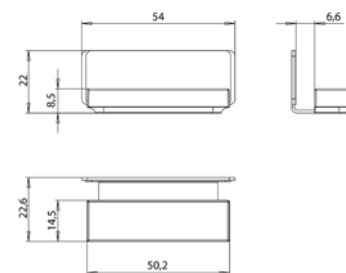

Enkele handgreep, zonder logo
Poignée simple, sans logo

chrom
chromé

9497 001 90

14,00 €

S

zwart
noir

9497 133 90

17,00 €

S