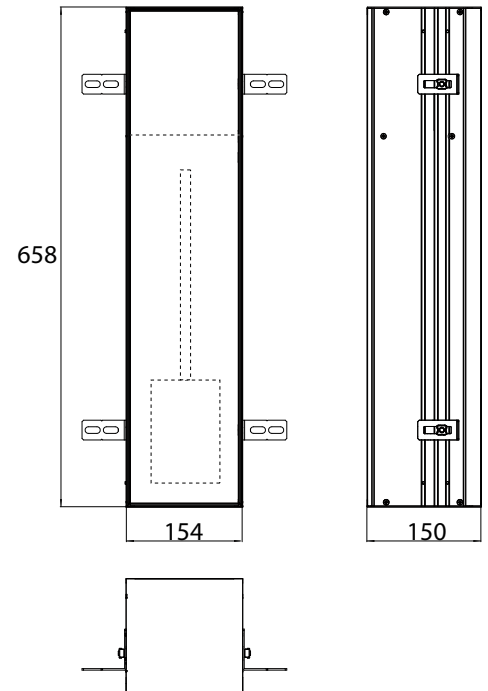

Toiletmodule - inbouwmodel, betegelbare deur (tegel + tegellijm, max 12 mm) met vak voor toiletpapier en geïntegreerde toiletborstelgarnituur, links draaiend

Geen montageframe nodig

Module toilette version encastrable, porte à carreler (tuille + adhésif pour tuilles max 12 mm) avec compartiment pour porte-papier, porte-balai de WC intégré. Rotation de porte gauche
Châssis de montage pas nécessaire.

aluminium
aluminium

9756 110 06

793,60 € 2