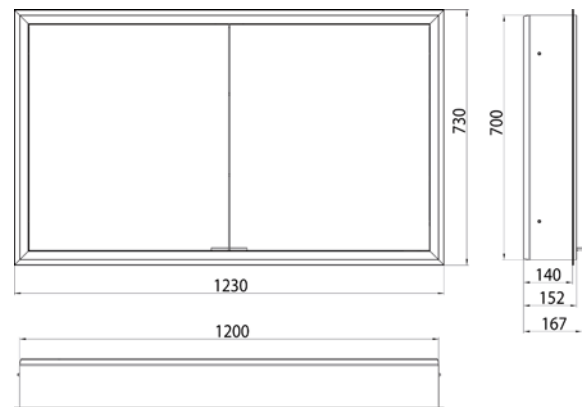

emco prime

PG

Spiegelkast prime, 1.200 mm, 2 deuren, **opbouwmodel**, IP20
zijpanelen glas, met verspiegelde of witte glazen achterwand, 2 traploos verstelbare glasplanchetten, 2 deuren, 2 stopcontacten, traploze lichtregeling (aan/uit, helderheid en lichtkleur) via drie tiptoetsen geïntegreerd in de glazen achterwand, hoogte: 700 mm, LED-verlichting

Cabinet a miroir illuminé prime, 1.200 mm, 2 portes, **Modèle mural**, IP 20
Paroi latérale miroir, avec panneau arrière en verre miroir ou en verre blanc, 2 tablettes réglables en continu, 2 portes, 2 Prises, commande de l'éclairage en continu (marche/arrêt, luminosité et température de la lumière) par trois capteurs tactiles intégrés dans la paroi arrière en verre, hauteur : 700 mm, éclairage LED

aluminium/spiegel	9497 062 84	2.642,60 €	2
aluminium/miroir			
aluminium/wit	9497 063 84	2.642,60 €	2
aluminium/blanc			
zwart/spiegel	9497 135 84	3.042,10 €	2
noir/miroir			

Spiegelkast prime, 1.200 mm, 2 deuren, **inbouwmodel**, IP20
met verspiegelde of witte glazen achterwand, 2 traploos verstelbare glasplanchetten, 2 deuren, 2 stopcontacten, traploze lichtregeling (aan/uit, helderheid en lichtkleur) via drie tiptoetsen geïntegreerd in de glazen achterwand, hoogte: 730 mm, LED-verlichting

Inbouw lichtspiegelkast - svp altijd met montageframe bestellen

Cabinet a miroir illuminé prime, 1.200 mm, 2 portes, **Modèle encastrable**, IP 20
avec panneau arrière en verre miroir ou en verre blanc, 2 tablettes réglables en continu, 2 portes, 2 Prises, commande de l'éclairage en continu (marche/arrêt, luminosité et température de la lumière) par trois capteurs tactiles intégrés dans la paroi arrière en verre, hauteur : 730 mm, éclairage LED