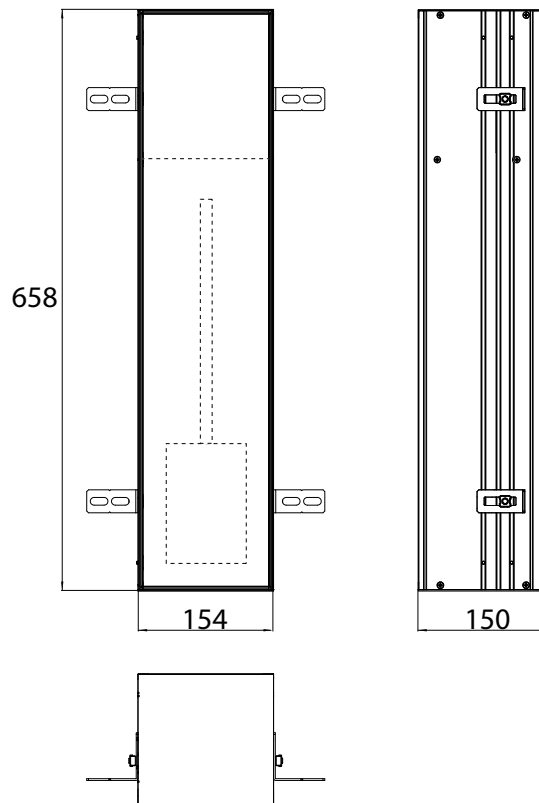

Toiletmodule - inbouwmodel, betegelbare deur (tegel + tegellijm, max 12 mm) met vak voor toiletpapier en geïntegreerde toiletborstelgarnituur, links draaiend

Geen montageframe nodig

Module toilette version encastrable, porte à carreler (tuille + adhésif pour tuilles max 12 mm)

avec compartiment pour porte-papier, porte-balai de WC intégré. Rotation de porte gauche

Châssis de montage pas nécessaire.

aluminium
aluminium

9756 110 12

793,60 € 2