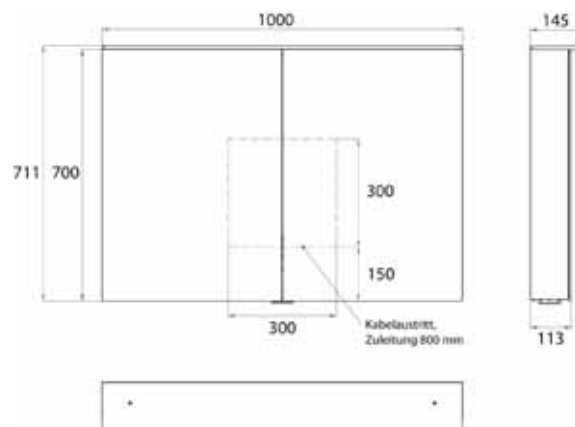

emco flat 2 Design

PG

Spiegelkast Flat 2 Design, LED, 800 mm, IP 20, 19 W, 2.700-6.500 K

opbouwmodel, 4 traploos instelbare planchetten, 2 deuren, 2 stopcontacten, hoogte 711 mm, LED strook (LED- en wastafelverlichting onderzijde apart schakelbaar)

Cabinet a miroir illuminé Flat 2 Design (LED), 800 mm, IP 20, 19 W, 2.700-6.500 K

Modèle apparent, 4 tablettes réglables en continu, 2 portes, 2 prises de courant, hauteur : 711 mm, avec voile lumineux (éclairage du lavabo, lanterneau pouvant être éteint séparément)

aluminium
aluminium

9797 064 03

1.389,30 € 2

Spiegelkast Flat 2 Design, LED, 1000 mm, IP 20, 23 W, 2.700-6.500 K

opbouwmodel, 4 traploos instelbare planchetten, 2 deuren, 2 stopcontacten, hoogte 711 mm, LED strook (LED- en wastafelverlichting onderzijde apart schakelbaar)

Cabinet a miroir illuminé Flat 2 Design (LED), 1000 mm, IP 20, 23 W, 2.700-6.500 K

Modèle apparent, 4 tablettes réglables en continu, 2 portes, 2 prises de courant, hauteur : 711 mm, avec voile lumineux (éclairage du lavabo, lanterneau pouvant être éteint séparément)

aluminium
aluminium

9797 064 04

1.531,90 € 2