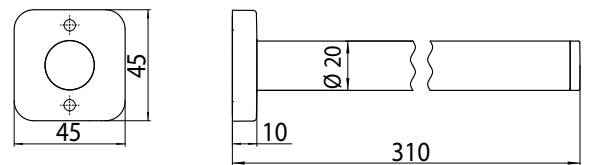

emco trend

PG

	Handdoekhouder, 310 mm, 1-armig, vaste uitvoering Porte-serviettes, 310 mm, execution fixe	chrom chromé	0250 001 32	92,10 € 1
	Handdoekhouder, 410 mm, 1-armig, vaste uitvoering Porte-serviettes, 410 mm, execution fixe	chrom chromé	0250 001 42	97,90 € 1
	Handdoekhouder, 1-armig, vaste uitvoering 310 mm Porte-serviettes, execution fixe 310 mm	chrom chromé	0250 001 31	82,40 € 1
	Handdoekhouder, 1-armig, vaste uitvoering 410 mm Porte-serviettes, execution fixe 410 mm	chrom chromé	0250 001 41	97,90 € 1