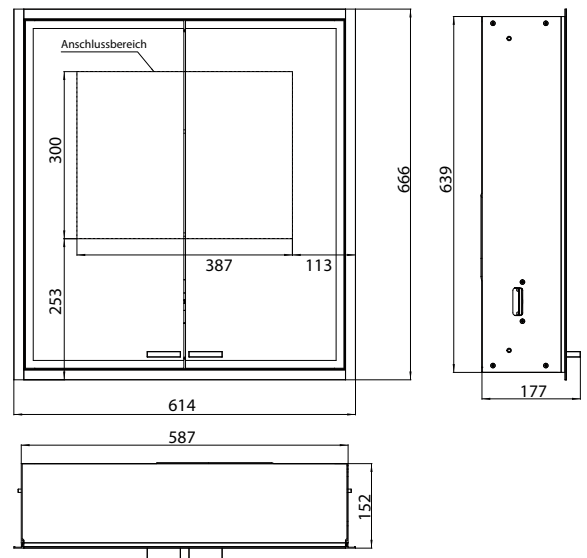

Spiegelkast prestige 2, 615 mm,
inbouwmodel, IP44

Traploze lichtregeling aan/uit, helderheid en lichtkleur (2.700 tot 6.500 K) via drie geïntegreerde tiptoetsen, rondom LED-verlichting, spiegel achterwand, 2 traploos verstelbare glasplanchetten, 2 stopcontacten, hoogte: 666 mm

Inbouw lichtspiegelkast - svp altijd met montageframe bestellen

Cabinet a miroir illuminé prestige 2, 615 mm, **modèle encastrable**, IP 44

Commande de l'éclairage en continu marche/arrêt, luminosité et température de la lumière (2 700 à 6 500 K) via trois panneaux de commande tactiles intégrés, éclairage LED sur le pourtour, paroi arrière en miroir, 2 tablettes en verre réglables en continu, 2 prises de courant, hauteur : 666 mm

Cabinet à miroir illuminé - encastrable, commandez avec le châssis de montage, svp.

aluminium 9897 071 01 2.459,10 € 2
aluminium
Montageframe 9897 000 06 227,20 € 2
châssis de montage