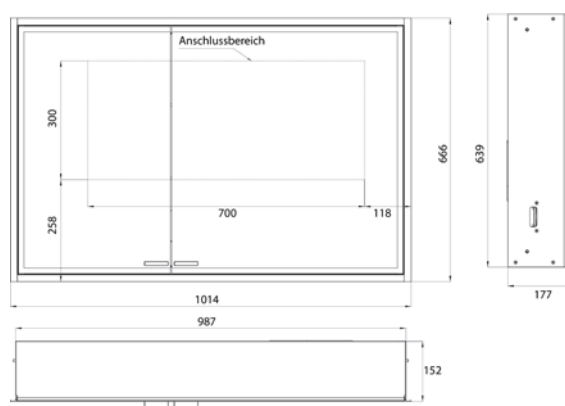

emco prestige 2

PG

Spiegelkast prestige 2, 988 mm, **opbouwmodel**, brede deur aan de rechterkant, IP44
Traploze lichtregeling aan/uit, helderheid en lichtkleur (2.700 tot 6.500 K) via drie geïntegreerde tiptoetsen, rondom LED-verlichting, spiegel achterwand, spiegel zijpanelen, 2 traploos verstelbare glasplanchetten, 2 stopcontacten, hoogte: 639 mm

Cabinet a miroir illuminé prestige 2, 988 mm, **modèle murale**, grande porte à droite, IP 44
Commande de l'éclairage en continu marche/arrêt, luminosité et température de la lumière (2 700 à 6 500 K) via trois panneaux de commande tactiles intégrés, éclairage LED sur le pourtour, paroi arrière en miroir, parois latérales en miroir, 2 tablettes en verre réglables en continu, 2 prises de courant, hauteur : 639 mm

aluminium 9897 070 06 3.016,60 € 2
aluminium

Spiegelkast prestige 2, 1015 mm, **inbouwmodel**, brede deur aan de rechterkant, IP44
Traploze lichtregeling aan/uit, helderheid en lichtkleur (2.700 tot 6.500 K) via drie geïntegreerde tiptoetsen, rondom LED-verlichting, spiegel achterwand, 2 traploos verstelbare glasplanchetten, 2 stopcontacten, hoogte: 666 mm

Inbouw lichtspiegelkast - svp altijd met montageframe bestellen

Cabinet a miroir illuminé prestige 2, 1015 mm, **modèle encastrable**, grande porte à droite, IP 44
Commande de l'éclairage en continu marche/arrêt, luminosité et température de la lumière (2 700 à 6 500 K) via trois panneaux de commande tactiles intégrés, éclairage LED sur le pourtour, paroi arrière en miroir, 2 tablettes en verre réglables en continu, 2 prises de courant, hauteur : 666 mm

Cabinet à miroir illuminé - encastrable, commandez avec le châssis de montage, svp.

aluminium 9897 071 06 3.154,30 € 2
aluminium
Montageframe 9897 000 21 298,80 € 2
châssis de montage