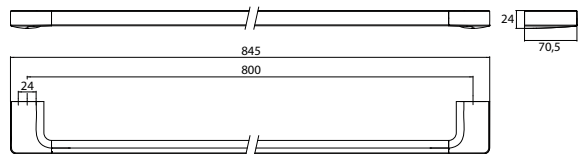

Handdoekring, vaste uitvoering Anneau porte-serviettes, execution fixe	chrom chromé	0255 001 00	85,00 € 1
	Handdoekhouder, 600 mm Porte-serviettes de bain, 600 mm	chrom chromé	0260 001 61	177,20 € 1
	Handdoekhouder, 600 mm Porte-serviettes de bain, 600 mm	chrom chromé	0260 001 60	141,70 € 1
	Handdoekhouder, 800 mm Porte-serviettes de bain, 800 mm	chrom chromé	0260 001 81	202,60 € 1