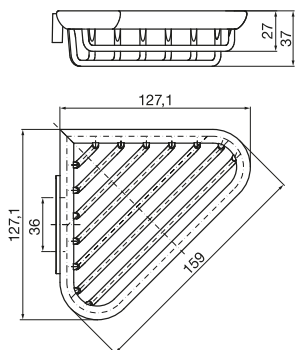

emco system 2

PG

	Dubbele haak Double crochet	chrom chromé	3575 001 00	95,30 € 1
	Haak, 50 mm Crochet, 50 mm	chrom chromé	3575 001 01	18,30 € 1
	Hakenset, dubbel Patere	chrom chromé	3574 001 00	51,30 € 1
	Hoekkorf met verdekte wandbevestiging afneembaar Corbeille porte-savon d'angle avec fixation murale masquée détachable	chrom chromé	3545 001 00	60,00 € 1