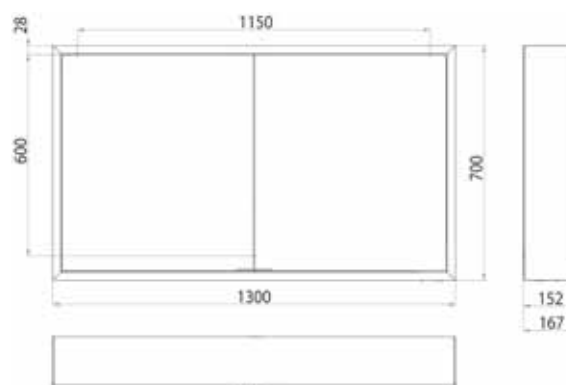

Spiegelkast prime, 1.300 mm, 2 deuren, **inbouwmodel**, IP20
met verspiegelde of witte glazen achterwand, 2 traploos verstelbare glasplanchetten, 2 deuren, 2 stopcontacten, traploze lichtregeling (aan/uit, helderheid en lichtkleur) via drie tiptoetsen geïntegreerd in de glazen achterwand, hoogte: 730 mm, LED-verlichting

Inbouw lichtspiegelkast - svp altijd met montageframe bestellen

Cabinet a miroir illuminé prime, 1.300 mm, 2 portes, **Modèle encastrable**, IP 20
avec panneau arrière en verre miroir ou en verre blanc, 2 tablettes réglables en continu, 2 portes, 2 Prises, commande de l'éclairage en continu (marche/arrêt, luminosité et température de la lumière) par trois capteurs tactiles intégrés dans la paroi arrière en verre, hauteur : 730 mm, éclairage LED

Cabinet à miroir illuminé - encastrable, commandez avec le châssis de montage, svp.

aluminium/spiegel	9497 062 95	2.858,70 €	2
aluminium/miroir			
aluminium/wit	9497 063 95	2.858,70 €	2
aluminium/blanc			
zwart/spiegel	9497 135 95	3.285,90 €	2
noir/miroir			
Montageframe	9497 000 14	304,00 €	2
châssis de montage