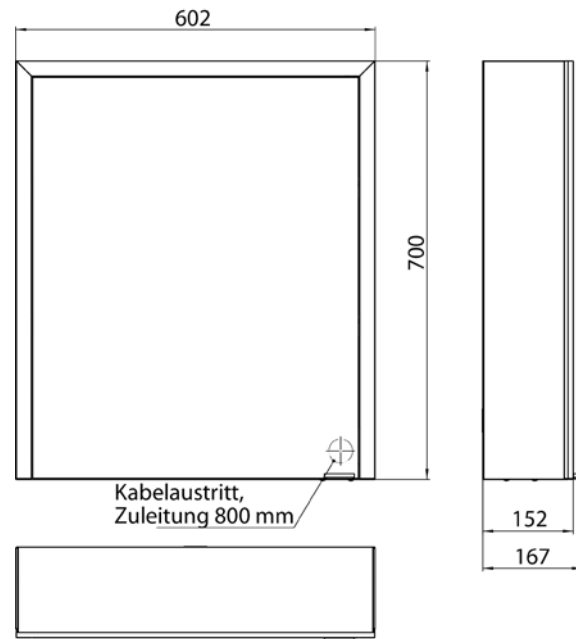

emco prime 3

PG

Spiegelkast prime 3, 600 mm, 1 deur, **opbouwmodel**, IP20
zijpanelen glas, met verspiegelde of witte glazen achterwand, 2 traploos verstelbare glasplanchetten, 1 deur (links scharnierend), 1 stopcontact, traploze lichtregeling (aan/uit, helderheid en lichtkleur) via drie tiptoetsen geïntegreerd in de glazen achterwand, hoogte: 700 mm, LED-verlichting

Cabinet a miroir illuminé prime 3, 600 mm, 1 porte, **Modèle mural**, IP 20
Paroi latérale miroir, avec panneau arrière en verre miroir ou en verre blanc, 2 tablettes réglables en continu, 1 porte (ouverture de porte à gauche), 1 prise de courant, commande de l'éclairage en continu (marche/arrêt, luminosité et température de la lumière) par trois capteurs tactiles intégrés dans la paroi arrière en verre, hauteur : 700 mm, éclairage LED

aluminium/spiegel	9497 072 00	1.854,40 €	2
aluminium/miroir			
aluminium/wit	9497 073 00	1.854,40 €	2
aluminium/blanc			
zwart/spiegel	9497 143 00	2.149,10 €	2
noir/miroir