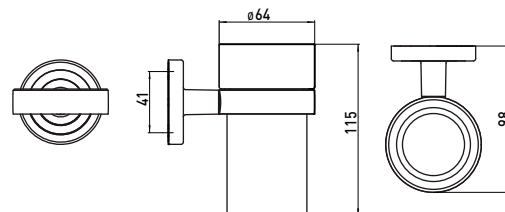

	<p>Toiletborstelgarnituur, kristalglas gesatineerd, borstelsteel chroom, wandmodel Porte-balai de WC, cristal, satiné, brosse chromé, type mural</p>	<p>chroom chromé</p>	<p>0715 001 00</p>	<p>55,10 € 1</p>
	<p>Toiletborstelgarnituur, kunststof inzet, borstelsteel wit, wandmodel, Porte-balai de WC, brosse blanc, type mural, coupe plastique</p>	<p>chroom chromé</p>	<p>0715 001 01</p>	<p>49,30 € 1</p>
	<p>Glashouder kristalglas helder Porte-verre cristal, clair</p>	<p>chroom chromé</p>	<p>0720 001 00</p>	<p>41,50 € 1</p>
	<p>Dubbele glashouder, kristalglas helder Porte-verre double cristal claire</p>	<p>chroom chromé</p>	<p>0725 001 00</p>	<p>57,40 € 1</p>