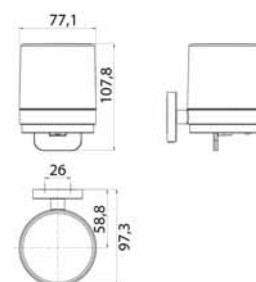

zeepdispenser met bedieningshendel
met stolpbeker, kristalglas gesatineerd
Distributeur de savon liquide, utilisation
d'une seule main
avec gobelet cloche en verre cristal,
satiné, modèle mural

chrom	4321 001 01	87,60 €	1
chromé			
zwart	4321 133 01	100,20 €	1
noir			
wit	4321 139 01	100,20 €	1
blanc			
Montagelijm (1set)	4378 000 00	16,40 €	1