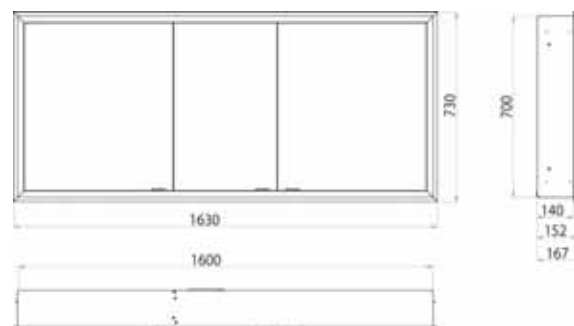

emco prime

PG

Spiegelkast prime, 1.600 mm, 3 deuren, **opbouwmodel**, IP20
zijpanelen glas, met verspiegelde of witte glazen achterwand, 4 traploos verstelbare glasplanchetten, 3 deuren, 2 stopcontacten, traploze lichtregeling (aan/uit, helderheid en lichtkleur) via drie tiptoetsen geïntegreerd in de glazen achterwand, hoogte: 700 mm, LED-verlichting

Cabinet a miroir illuminé prime, 1.600 mm, 3 portes, **Modèle mural**, IP 20
Paroi latérale miroir, avec panneau arrière en verre miroir ou en verre blanc, 4 tablettes réglables en continu, 3 portes, 2 Prises, commande de l'éclairage en continu (marche/arrêt, luminosité et température de la lumière) par trois capteurs tactiles intégrés dans la paroi arrière en verre, hauteur : 700 mm, éclairage LED

aluminium/spiegel	9497 062 86	3.322,50 €	2
aluminium/miroir			
aluminium/wit	9497 063 86	3.322,50 €	2
aluminium/blanc			
zwart/spiegel	9497 135 86	3.816,30 €	2
noir/miroir			

Spiegelkast prime, 1.600 mm, 3 deuren, **inbouwmodel**, IP20
met verspiegelde of witte glazen achterwand, 4 traploos verstelbare glasplanchetten, 3 deuren, 2 stopcontacten, traploze lichtregeling (aan/uit, helderheid en lichtkleur) via drie tiptoetsen geïntegreerd in de glazen achterwand, hoogte: 730 mm, LED-verlichting

Inbouw lichtspiegelkast - svp altijd met montageframe bestellen

Cabinet a miroir illuminé prime, 1.600 mm, 3 portes, **Modèle encastrable**, IP 20
avec panneau arrière en verre miroir ou en verre blanc, 4 tablettes réglables en continu, 3 portes, 2 Prises, commande de l'éclairage en continu (marche/arrêt, luminosité et température de la lumière) par trois capteurs tactiles intégrés dans la paroi arrière en verre, hauteur : 730 mm, éclairage LED