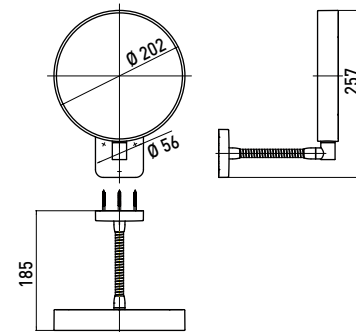

Scheerspiegel
dubbelzijdige spiegel, vergroting 3 en 7
voudig, rond $\varnothing$ 202 mm, wandmodel, in
hoogte verstelbaar
Miroir pour rasage et maquillage
type mural réglable en hauteur, concave
(coëfficient 3 et 7)

chrom
chromé

1095 001 15

352,20 € 2