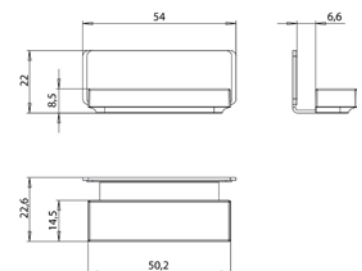

Enkele handgreep, zonder logo
Poignée simple, sans logo

chrom
chromé

9497 001 90

14,00 €

S

zwart
noir

9497 133 90

17,00 €

S