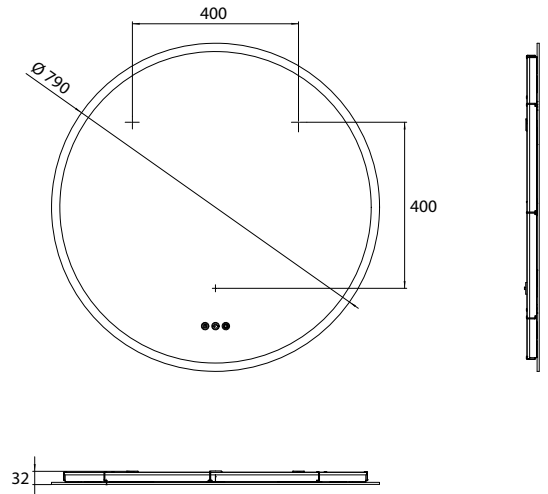

Pure++ spiegel, Ø 790 mm,
met spiegelverwarming

Spiegel met indirecte LED verlichting,
gematteerde rand, lichtregeling via
drietiptoetsen (aan/uit, helderheid,
lichtkleur), 2.700 - 6.500 K, IP 20.

Miroir lumineux - à éclairage LED Pure
++, Ø 790 mm, avec miroir chauffée
avec matage intégral de la surface du
miroir et commande de la lumière par
trois capteurs tactiles (marche/arrêt,
luminosité, couleur de la lumière)

spiegel 4411 408 08 962,00 € 2
miroir