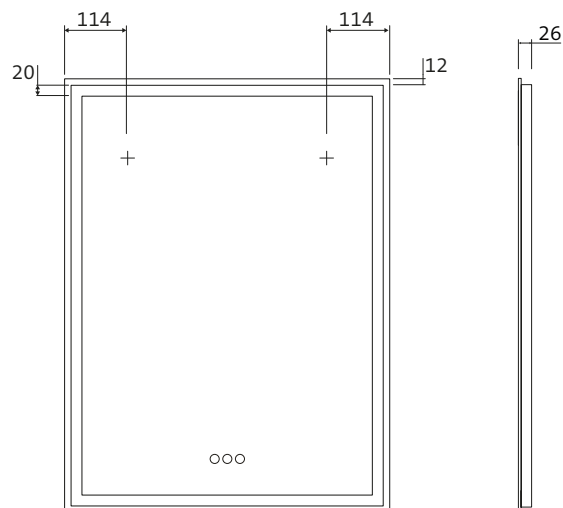

FABRICATIONS SUR MESURE

Sur demande, nous fabriquons individuellement sur mesure. De min. 400 x 400 mm à max. 1.600 x 1.000 mm (l x h), max. 3 m². N'hésitez pas à nous contacter.