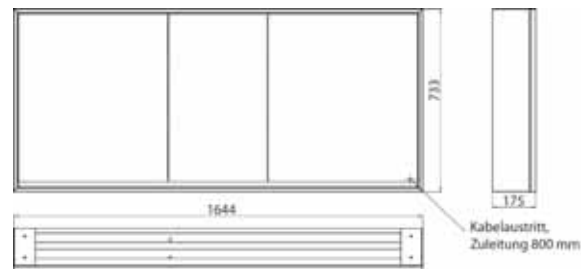

loft LED spiegelkast, 1.600 mm, 3 deuren, **inbouwmodel**, IP 20. rondom LED-verlichting, met verspiegelde of witte glazen achterwand, 4 traploos verstelbare planken, 3 deuren, 2 stopcontacten, lichtregeling via 3 tip-toetsen bedienbaar vanaf de buitenkant (aan/uit, helderheid en lichtkleur koud/warm - traploos instelbaar), kabeluitgang naar buiten bij gesloten spiegeldeuren. Hoogte: 733 mm

Inbouw lichtspiegelkast - svp altijd met montageframe bestellen

Armoire de toilette à miroir lumineux lofts, 1 600 mm, 3 portes, **modèle encastrable**, IP 20. Éclairage LED sur le pourtour, avec panneau arrière en verre miroir ou en verre blanc, 2 tablettes réglables en continu, 3 portes, 2 prises, commande de l'éclairage via 3 panneaux de commande capacitifs tactiles pilotables de l'extérieur (marche/arrêt, luminosité et température de la lumière - froid/chaud - réglables en continu, passage de câble vers l'extérieur quand les portes à miroir sont fermées. Hauteur : 733 mm
Cabinet à miroir illuminé - encastrable, commandez avec le châssis de montage, svp.

aluminium/spiegel	9798 051 23	3.451,90 €	2
aluminium/miroir			
aluminium/wit	9798 061 23	3.451,90 €	2
aluminium/blanc			
zwart/spiegel	9798 133 23	3.969,70 €	2
noir/miroir			
Montageframe	9798 000 06	315,20 €	2
châssis de montage