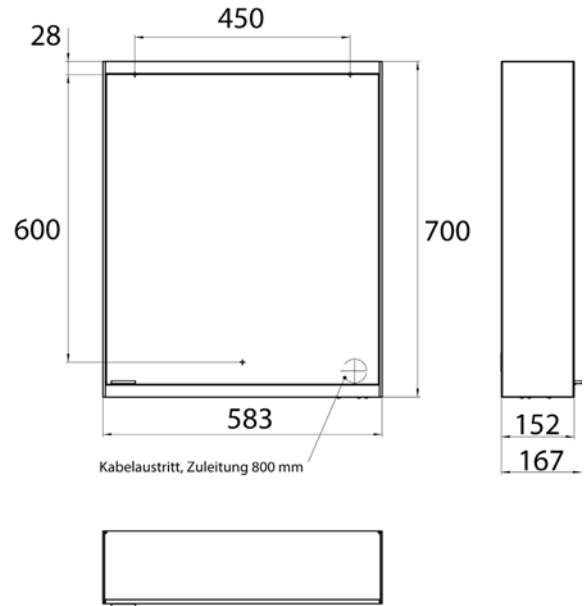

emco prime 2

PG

Spiegelkast prime 2, 600 mm, 1 deur, **opbouwmodel**, IP20
zijpanelen glas, met verspiegelde of witte glazen achterwand, 2 traploos verstelbare glasplanchetten, 1 deur (rechts scharnierend), 1 stopcontact, traploze lichtregeling (aan/uit, helderheid en lichtkleur) via drie tiptoetsen geïntegreerd in de glazen achterwand, hoogte: 700 mm, LED-verlichting

Cabinet a miroir illuminé prime 2, 600 mm, 1 porte, **Modèle mural**, IP 20
Paroi latérale miroir, avec panneau arrière en verre miroir ou en verre blanc, 2 tablettes réglables en continu, 1 porte (Fermeture de porte droite), 1 prise de courant, commande de l'éclairage en continu (marche/arrêt, luminosité et température de la lumière) par trois capteurs tactiles intégrés dans la paroi arrière en verre, hauteur : 700 mm, éclairage LED

aluminium/spiegel	9497 062 22	1.760,00 €	2
aluminium/miroir			
aluminium/wit	9497 063 22	1.760,00 €	2
aluminium/blanc			
zwart/spiegel	9497 135 22	2.024,80 €	2
noir/miroir