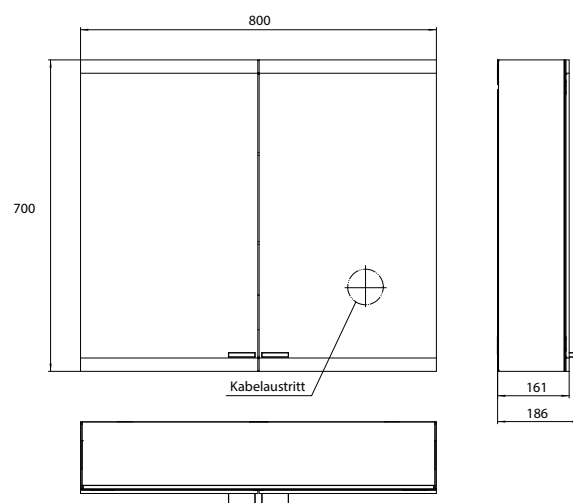

Spiegelkast evo, 800 mm, 2 deuren, **inbouwmodel**, IP20
Traploze lichtregeling aan/uit, helderheid en lichtkleur (2.700 tot 6.500 K) via drie geïntegreerde tiptoetsen, horizontale LED-verlichting, spiegel achterwand, 2 traploos verstelbare glasplanchetten, 2 stopcontacten, hoogte: 700 mm
Inbouw lichtspiegelkast - svp altijd met montageframe bestellen
Armoire de toilette lumineuse evo, 800 mm, 2 portes, **modèle encastré**, IP 20
Commande de l'éclairage en continu marche/arrêt, luminosité et température de la lumière (2 700 à 6 500 K) via trois panneaux de commande tactiles intégrés, éclairage LED horizontal, paroi arrière en miroir, 2 tablettes en verre réglables en continu, 2 prises de courant, hauteur : 700 mm
Cabinet à miroir illuminé - encastrable, commandez avec le chassis de montage, svp.

aluminium 9397 081 14 2.859,10 € 2
aluminium
Montageframe 9397 000 02 240,20 € 2
châssis de montage