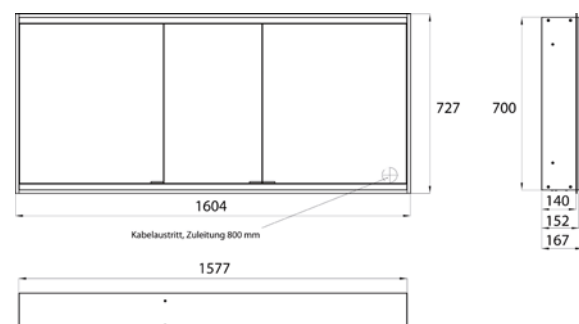

emco prime 2

PG

Spiegelkast prime 2, 1.600 mm, 3 deuren, **opbouwmodel**, IP20
zijpanelen glas, met verspiegelde of witte glazen achterwand, 4 traploos verstelbare glasplanchetten, 3 deuren, 2 stopcontacten, traploze lichtregeling (aan/uit, helderheid en lichtkleur) via drie tiptoetsen geïntegreerd in de glazen achterwand, hoogte: 700 mm, LED-verlichting

Cabinet a miroir illuminé prime 2, 1.600 mm, 3 portes, **Modèle mural**, IP 20
Paroi latérale miroir, avec panneau arrière en verre miroir ou en verre blanc, 4 tablettes réglables en continu, 3 portes, 2 Prises, commande de l'éclairage en continu (marche/arrêt, luminosité et température de la lumière) par trois capteurs tactiles intégrés dans la paroi arrière en verre, hauteur : 700 mm, éclairage LED

aluminium/spiegel	9497 062 48	3.175,00 €	2
aluminium/miroir			
aluminium/wit	9497 063 48	3.175,00 €	2
aluminium/blanc			
zwart/spiegel	9497 135 48	3.651,10 €	2
noir/miroir			

Spiegelkast prime 2, 1.600 mm, 3 deuren, **inbouwmodel**, IP20
met verspiegelde of witte glazen achterwand, 4 traploos verstelbare glasplanchetten, 3 deuren, 2 stopcontacten, traploze lichtregeling (aan/uit, helderheid en lichtkleur) via drie tiptoetsen geïntegreerd in de glazen achterwand, hoogte: 730 mm, LED-verlichting

Inbouw lichtspiegelkast - svp altijd met montageframe bestellen

Cabinet a miroir illuminé prime 2, 1.600 mm, 3 portes, **Modèle encastrable**, IP 20
avec panneau arrière en verre miroir ou en verre blanc, 4-tablettes réglables en continu, 3 portes, 2 prises, commande de l'éclairage en continu (marche/arrêt, luminosité et température de la lumière) par trois capteurs tactiles intégrés dans la paroi arrière en verre, hauteur: 730 mm, éclairage LED