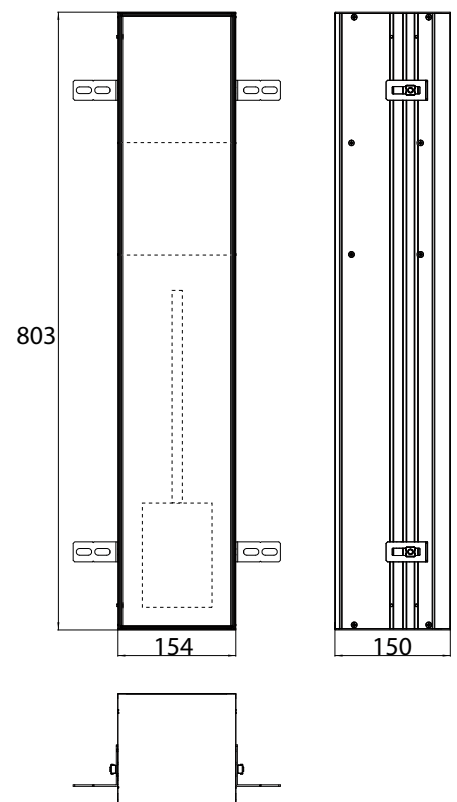

Toiletmodule - inbouwmodel, betegelbare deur (tegel + tegellijm, max 12 mm) met vakken voor toilet papier en reserve rol of vochtige doekjes en geïntegreerde toiletborstelgarnituur, rechts draaiend
Geen montageframe nodig

Module toilette version encastrable, porte à carreler (tuille + adhésif pour tuilles max 12 mm) avec compartiment pour porte-papier et porte-papier de réserve ou porte-papier humide et porte-balai de WC intégré. Rotation de porte droite. Châssis de montage pas nécessaire.

aluminium
aluminium

9756 110 01

873,70 € 2