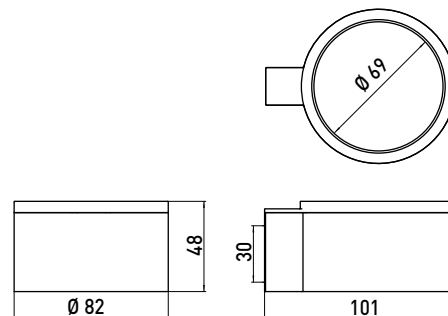

emco universeel artikel

emco articles universels

PG

	Haardroger met cool-functie, 1600W, spiraalsnoer (2,0 m) met stekker Sèche cheveux avec cool-fonction, 1600 W, cable (2,0 m) avec prise	chrom/zwart chromé/noir	3559 212 01	64,30 € 1
	Wandhouder voor 3559 212 01 binnendiameter: 69 mm Support pour 3559 212 01 diamètre intérieur 69 mm	chrom chromé	3559 001 00	69,70 € 1
	Haardroger Wandmodel, 1.600 W, met Cool-functie, met vaste wandhouder, aan-uit scha- kelaar Sèche cheveux Type mural, 1.600 W, avec cool-fonction, fixation murale	wit blanc	3559 139 02	97,50 € 1
	Waslijn uittrekbaar, 2,50 mtr. Corde à linge extensible, longueur 2,50 m	chrom chromé	3554 001 25	74,00 € 1