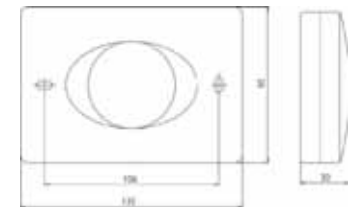

PG
	Hygienebox Navulverpakking, 25 st. (355300001) Box pour sachet hygienique Emballage de recharge, 25 pce. (355300001)	chrom chromé zwart noir	3553 001 01 0553 133 00 3553 000 01	32,40 € 63,50 € 4,50 €	1 1 1
	Korf Corbeille porte-savon	chrom chromé	0545 001 00	107,90 €	1
	Korf Corbeille porte-éponge	chrom chromé	0545 001 01	163,20 €	1
	Korf, met verdekte wandbevestiging met uitneembaar kunststof inzetstuk Corbeille porte-éponge, fixation murale masquée avec pièce d'insertion en synthétique amovible	chrom/wit chromé/blanc chrom/zwart chromé/noir zwart/zwart noir/noir	0545 001 02 0545 005 02 0545 133 02	116,10 € 116,10 € 134,80 €	1 1 1