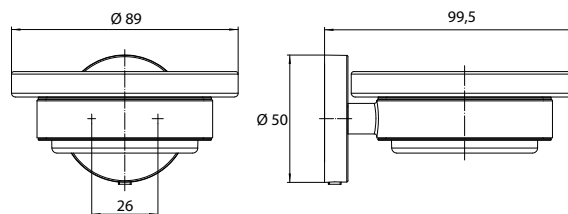

chrom	4330 001 00	43,20 €	1
chromé			
zwart	4330 133 00	49,60 €	1
noir			
wit	4330 139 00	49,60 €	1
blanc			
Montagelijm (1set)	4378 000 00	16,40 €	1

emco round

					PG
	<p>Korf met beugel met verdekte bevestiging, 225 x 75 x 100 mm (emco glue system) Panier mural avec étrier et fixation invisible, 225 x 75 x 100 mm (emco glue system)</p>	<p>chrom/wit chromé/blanc zwart/zwart noir/noir Montagelijm (1set)</p>	<p>4345 001 00 4345 133 00 4378 000 00</p>	<p>50,60 € 50,60 € 16,40 €</p>	<p>1 1 1</p>
	<p>Hoekkorf met beugel en verdekte bevestiging, hoogte: 75 mm, hoekmaat 175 mm (emco glue system) Panier mural d'angle avec étrier et fixation invisible, hauteur : 75 mm, dimension d'angle : 175 mm (emco glue system)</p>	<p>chrom/wit chromé/blanc zwart/zwart noir/noir Montagelijm (1set)</p>	<p>4345 001 01 4345 133 01 4378 000 00</p>	<p>50,60 € 50,60 € 16,40 €</p>	<p>1 1 1</p>
	<p>Handdoekhouder, 1-armig, vaste uitvoering 300 mm Porte-serviettes, execution fixe 300 mm</p>	<p>chrom chromé zwart noir wit blanc Montagelijm (1set)</p>	<p>4350 001 30 4350 133 30 4350 139 30 4378 000 00</p>	<p>43,20 € 50,20 € 50,20 € 16,40 €</p>	<p>1 1 1 1</p>