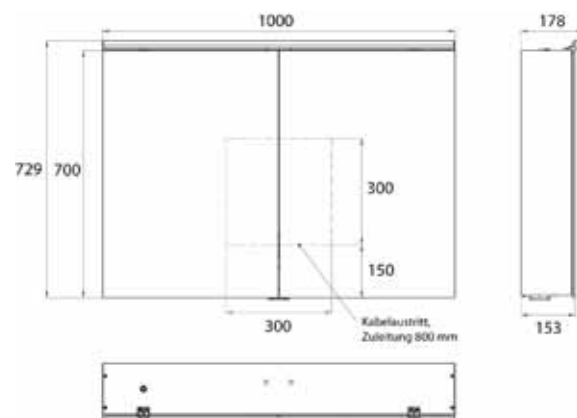

emco pure 2 Classic

PG

Spiegelkast Pure 2 Classic, LED, 800 mm, IP 20, 18 W, 2.700-6.500 K

opbouwmodel, 4 traploos instelbare planchetten, 2 deuren, 2 stopcontacten, hoogte 729 mm, LED balk (LED- en wastafelverlichting onderzijde apart schakelbaar)

Cabinet a miroir illuminé Pure 2 Classic (LED), 800 mm, IP 20, 18 W, 2.700-6.500 K

Modèle apparent, 4 tablettes réglables en continu, 2 portes, 2 prises de courant, hauteur : 729 mm, avec éclairage LED à poser (éclairage du lavabo, éclairage de l'imposte pouvant être désactivé séparément)

aluminium 9797 055 03 1.215,10 € 2
aluminium

Spiegelkast Pure 2 Classic, LED, 1000 mm, IP 20, 22 W, 2.700-6.500 K

opbouwmodel, 4 traploos instelbare planchetten, 2 deuren, 2 stopcontacten, hoogte 729 mm, LED balk (LED- en wastafelverlichting onderzijde apart schakelbaar)

Cabinet a miroir illuminé Pure 2 Classic (LED), 1000 mm, IP 20, 22 W, 2.700-6.500 K

Modèle apparent, 4 tablettes réglables en continu, 2 portes, 2 prises de courant, hauteur : 729 mm, avec éclairage LED à poser (éclairage du lavabo, éclairage de l'imposte pouvant être désactivé séparément)

aluminium 9797 055 04 1.357,90 € 2
aluminium