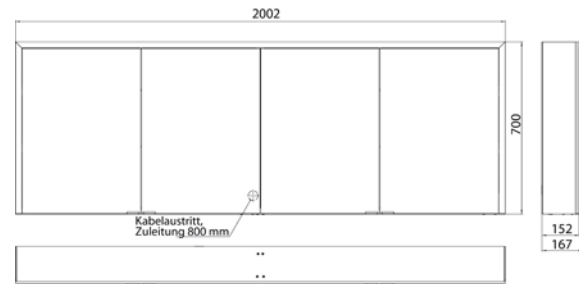

emco prime 3

PG

Spiegelkast prime 3, 2.000 mm, 4 deuren, **opbouwmodel**, IP20

zijpanelen glas, met verspiegelde of witte glazen achterwand, 4 traploos verstelbare glasplanchetten, 4 deuren, 2 stopcontacten, traploze lichtregeling (aan/uit, helderheid en lichtkleur) via drie tiptoetsen geïntegreerd in de glazen achterwand, hoogte: 700 mm, LED-verlichting

Cabinet a miroir illuminé prime 3, 2.000 mm, 4 portes, **Modèle mural**, IP 20
Paroi latérale miroir, avec panneau arrière en verre miroir ou en verre blanc, 4 tablettes réglables en continu, 4 portes, 2 Prises, commande de l'éclairage en continu (marche/arrêt, luminosité et température de la lumière) par trois capteurs tactiles intégrés dans la paroi arrière en verre, hauteur : 700 mm, éclairage LED

aluminium/spiegel	9497 072 10	3.490,00 €	2
aluminium/miroir			
aluminium/wit	9497 073 10	3.490,00 €	2
aluminium/blanc			
zwart/spiegel	9497 143 10	4.024,00 €	2
noir/miroir			

Spiegelkast prime 3, 2.000 mm, 4 deuren, **inbouwmodel**, IP20

met verspiegelde of witte glazen achterwand, 4 traploos verstelbare glasplanchetten, 4 deuren, 2 stopcontacten, traploze lichtregeling (aan/uit, helderheid en lichtkleur) via drie tiptoetsen geïntegreerd in de glazen achterwand, hoogte: 730 mm, LED-verlichting

Inbouw lichtspiegelkast - svp altijd met montageframe bestellen

Cabinet a miroir illuminé prime 3, 2.000 mm, 4 portes, **Modèle encastrable**, IP 20
avec panneau arrière en verre miroir ou en verre blanc, 4 tablettes réglables en continu, 4 portes, 2 Prises, commande de l'éclairage en continu (marche/arrêt, luminosité et température de la lumière) par trois capteurs tactiles intégrés dans la paroi arrière en verre, hauteur : 730 mm, éclairage LED

Cabinet à miroir illuminé - encastrable, commandez avec le châssis de montage, svp.

aluminium/spiegel	9497 172 10	3.460,00 €	2
aluminium/miroir			
aluminium/wit	9497 173 10	3.460,00 €	2
aluminium/blanc			
zwart/spiegel	9497 144 10	3.989,50 €	2
noir/miroir			
Montageframe	9497 000 33	375,00 €	2
châssis de montage