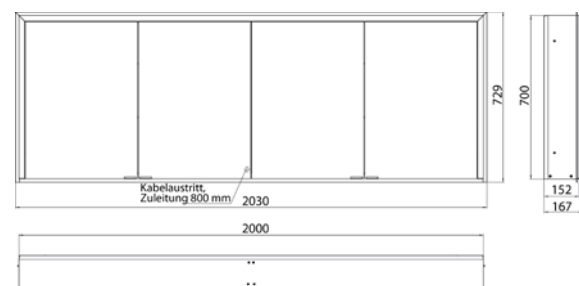

emco prime 3

PG

Spiegelkast prime 3, 2.000 mm, 4 deuren, **opbouwmodel**, IP20

zijpanelen glas, met verspiegelde of witte glazen achterwand, 4 traploos verstelbare glasplanchetten, 4 deuren, 2 stopcontacten, traploze lichtregeling (aan/uit, helderheid en lichtkleur) via drie tiptoetsen geïntegreerd in de glazen achterwand, hoogte: 700 mm, LED-verlichting

Cabinet a miroir illuminé prime 3, 2.000 mm, 4 portes, **Modèle mural**, IP 20
Paroi latérale miroir, avec panneau arrière en verre miroir ou en verre blanc, 4 tablettes réglables en continu, 4 portes, 2 Prises, commande de l'éclairage en continu (marche/arrêt, luminosité et température de la lumière) par trois capteurs tactiles intégrés dans la paroi arrière en verre, hauteur : 700 mm, éclairage LED

aluminium/spiegel	9497 072 10	3.490,00 €	2
aluminium/miroir			
aluminium/wit	9497 073 10	3.490,00 €	2
aluminium/blanc			
zwart/spiegel	9497 143 10	4.024,00 €	2
noir/miroir			

Spiegelkast prime 3, 2.000 mm, 4 deuren, **inbouwmodel**, IP20

met verspiegelde of witte glazen achterwand, 4 traploos verstelbare glasplanchetten, 4 deuren, 2 stopcontacten, traploze lichtregeling (aan/uit, helderheid en lichtkleur) via drie tiptoetsen geïntegreerd in de glazen achterwand, hoogte: 730 mm, LED-verlichting

Inbouw lichtspiegelkast - svp altijd met montageframe bestellen

Cabinet a miroir illuminé prime 3, 2.000 mm, 4 portes, **Modèle encastrable**, IP 20
avec panneau arrière en verre miroir ou en verre blanc, 4 tablettes réglables en continu, 4 portes, 2 Prises, commande de l'éclairage en continu (marche/arrêt, luminosité et température de la lumière) par trois capteurs tactiles intégrés dans la paroi arrière en verre, hauteur : 730 mm, éclairage LED