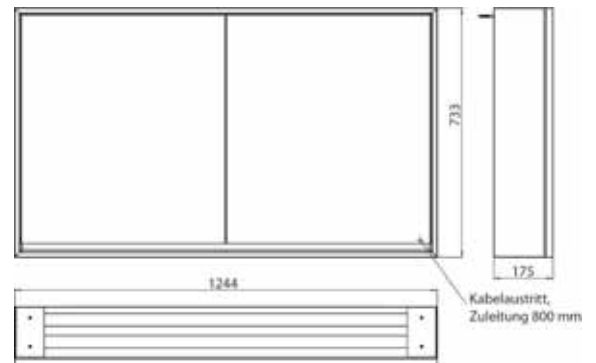

loft LED spiegelkast, 1.200 mm, 2 deuren, **inbouwmodel**, IP 20. rondom LED-verlichting, met verspiegelde of witte glazen achterwand, 2 traploos verstelbare glasplanchetten, 2 deuren, 2 stopcontacten, lichtregeling via 3 tiptoetsen bedienbaar vanaf de buitenkant (aan/uit, helderheid en lichtkleur koud/warm - traploos instelbaar), kabeluitgang naar buiten bij gesloten spiegeldeuren. Hoogte: 733 mm

Inbouw lichtspiegelkast - svp altijd met montageframe bestellen

Armoire de toilette à miroir lumineux lofts, 1 200 mm, 2 portes, **modèle encastrable**, IP 20. Éclairage LED sur le pourtour, avec panneau arrière en verre miroir ou en verre blanc, 2 tablettes réglables en continu, 2 portes, 2 prises, commande de l'éclairage via 3 panneaux de commande capacitifs tactiles pilotables de l'extérieur (marche/arrêt, luminosité et température de la lumière - froid/chaud - réglables en continu, passage de câble vers l'extérieur quand les portes à miroir sont fermées. Hauteur : 733 mm

Cabinet à miroir illuminé - encastrable, commandez avec le châssis de montage, svp.

aluminium/spiegel	9798 051 19	2.737,40 €	2
aluminium/miroir			
aluminium/wit	9798 061 19	2.737,40 €	2
aluminium/blanc			
zwart/spiegel	9798 133 19	3.148,00 €	2
noir/miroir			
Montageframe	9798 000 04	299,30 €	2
châssis de montage