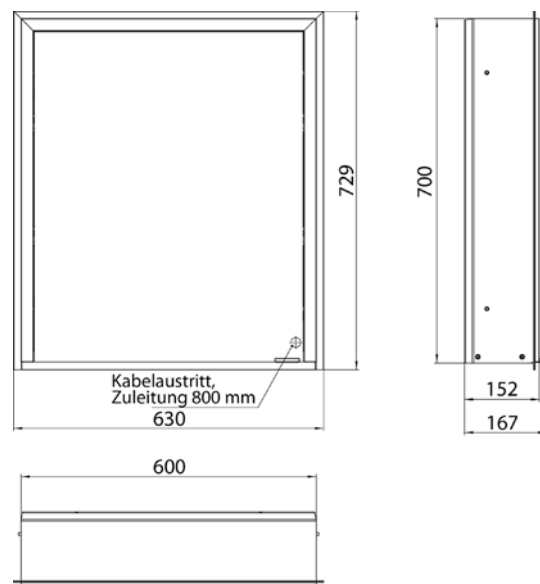

Spiegelkast prime 3, 600 mm, 1 deur, **inbouwmodel**, IP20
met verspiegelde of witte glazen achterwand, 2 traploos verstelbare glasplanchetten, 1 deur (links scharnierend), 1 stopcontact, traploze lichtregeling (aan/uit, helderheid en lichtkleur) via drie tiptoetsen geïntegreerd in de glazen achterwand, hoogte: 730 mm, LED-verlichting
Inbouw lichtspiegelkast - svp altijd met montageframe bestellen

Cabinet a miroir illuminé prime 3, 600 mm, 1 porte, **Modèle encastrable**, IP 20
avec panneau arrière en verre miroir ou en verre blanc, 2 tablettes réglables en continu, 1 porte (ouverture de porte à gauche), 1 prise de courant, commande de l'éclairage en continu (marche/arrêt, luminosité et température de la lumière) par trois capteurs tactiles intégrés dans la paroi arrière en verre, hauteur : 730 mm, éclairage LED

Cabinet à miroir illuminé - encastrable, commandez avec le chassis de montage, svp.

aluminium/spiegel	9497 172 00	1.812,70 €	2
aluminium/miroir			
aluminium/wit	9497 173 00	1.812,70 €	2
aluminium/blanc			
zwart/spiegel	9497 144 00	2.100,30 €	2
noir/miroir			
Montageframe	9497 000 10	221,60 €	2
châssis de montage