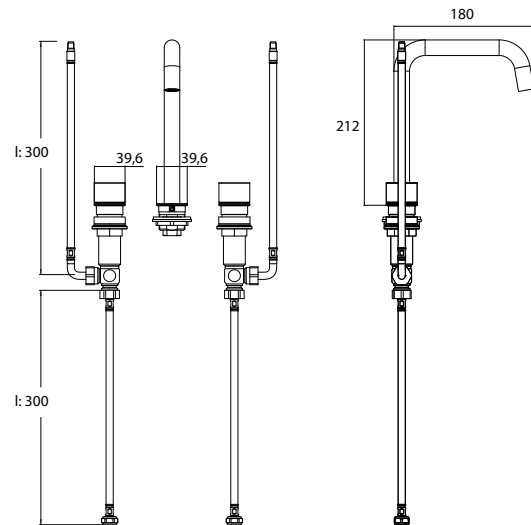

emco wastafels evo 800 mm

emco lavabo evo 800 mm

PG

3-gats wastafelkraanvaste uitloop,
koud- en warmwaterkraan.

Robinetterie pour vasque 3 trous avec
commande du débit et de la tempéra-
ture et de la manette, compatible avec la
vasque 9577 114 23/33/83.

chrom
chromé

9583 001 01

637,10 € 2