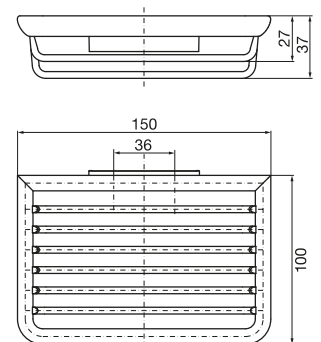

emco Korven

emco corbeilles porte-savon

					PG
	Korf, met verdekte wandbevestiging met uitneembaar kunststof inzetstuk Corbeille porte-éponge, fixation murale masquée avec pièce d'insertion en synthétique amovible	chrom/wit chromé/blanc chrom/zwart chromé/noir zwart/zwart noir/noir	0545 001 02 0545 005 02 0545 133 02	116,10 € 116,10 € 134,80 €	1 1 1
	Korf, met verdekte wandbevestiging met uitneembaar kunststof inzetstuk Corbeille porte-éponge d'angle, fixation murale masquée avec pièce d'insertion en synthétique amovible	chrom/wit chromé/blanc chrom/zwart chromé/noir zwart/zwart noir/noir	0545 001 03 0545 005 03 0545 133 03	116,10 € 116,10 € 134,80 €	1 1 1
	Hoekkorf met verdekte wandbevestiging afneembaar Corbeille porte-savon d'angle avec fixation murale masquée détachable	chrom chromé	3545 001 00	60,00 €	1
	Korf met verdekte wandbevestiging afneembaar Corbeille porte-savon avec fixation murale masquée détachable	chrom chromé	3545 001 01	52,80 €	1