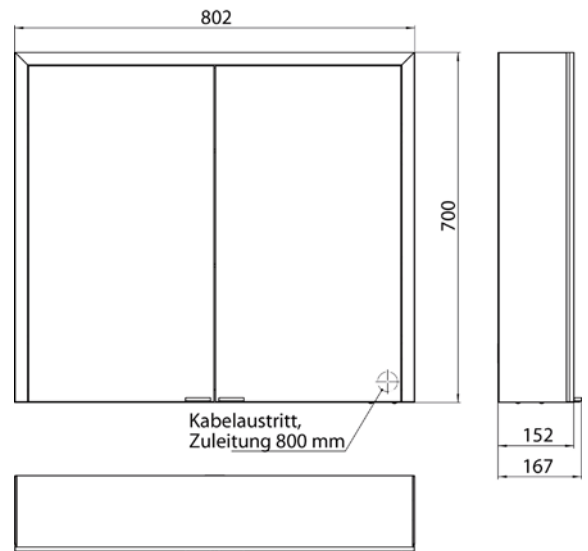

Spiegelkast prime 3, 800 mm, 2 deuren, **opbouwmodel**, IP20
zijpanelen glas, met verspiegelde of witte glazen achterwand, 2 traploos verstelbare glasplanchetten, 2 deuren, 1 stopcontact, traploze lichtregeling (aan/uit, helderheid en lichtkleur) via drie tip-toetsen geïntegreerd in de glazen achterwand, hoogte: 700 mm, LED-verlichting
Cabinet a miroir illuminé prime 3, 800 mm, 2 portes, **Modèle mural**, IP 20
Paroi latérale miroir, avec panneau arrière en verre miroir ou en verre blanc, 2 tablettes réglables en continu, 2 porte, 1 prise de courant, commande de l'éclairage en continu (marche/arrêt, luminosité et température de la lumière) par trois capteurs tactiles intégrés dans la paroi arrière en verre, hauteur : 700 mm, éclairage LED

aluminium/spiegel	9497 072 03	2.182,10 €	2
aluminium/miroir			
aluminium/wit	9497 073 03	2.182,10 €	2
aluminium/blanc			
zwart/spiegel	9497 143 03	2.514,90 €	2
noir/miroir