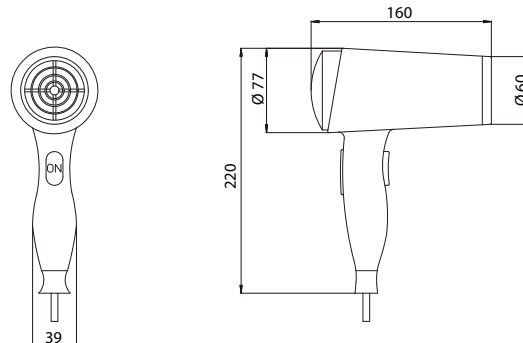

emco universeel artikel

emco articles universels

PG

	Haardroger met cool-functie, 1600W, spiraalsnoer (2,0 m) met stekker Sèche cheveux avec cool-fonction, 1600 W, cable (2,0 m) avec prise	chrom/zwart chromé/noir	3559 212 01	64,30 € 1
	Wandhouder voor 3559 212 01 binnendiameter: 69 mm Support pour 3559 212 01 diamètre intérieur 69 mm	chrom chromé	3559 001 00	69,70 € 1
	Haardroger Wandmodel, 1.600 W, met Cool-functie, met vaste wandhouder, aan-uit scha- kelaar Sèche cheveux Type mural, 1.600 W, avec cool-fonction, fixation murale	wit blanc	3559 139 02	97,50 € 1
	Waslijn uittrekbaar, 2,50 mtr. Corde à linge extensible, longueur 2,50 m	chrom chromé	3554 001 25	74,00 € 1