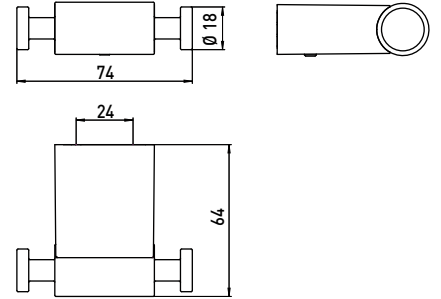

emco system 2

PG

	Dubbele haak Double crochet	chrom chromé	3575 001 00	95,30 € 1
	Haak, 50 mm Crochet, 50 mm	chrom chromé	3575 001 01	18,30 € 1
	Hakenset, dubbel Patere	chrom chromé	3574 001 00	51,30 € 1
	Hoekkorf met verdekte wandbevestiging afneembaar Corbeille porte-savon d'angle avec fixation murale masquée détachable	chrom chromé	3545 001 00	60,00 € 1