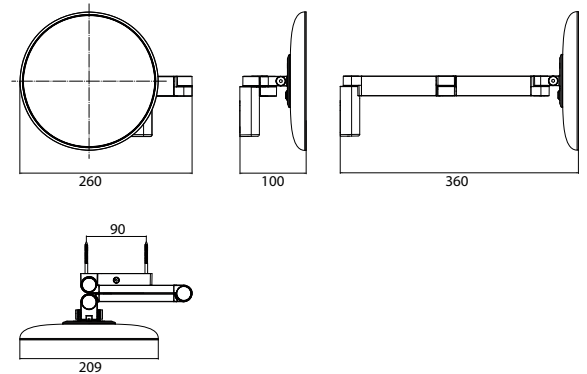

chrom, vergr.: 5-voudig chromé, concave-coëff.: 5	1095 060 30	556,20 €	2
chrom, vergr.: 3-voudig chromé, concave-coëff.: 3	1095 060 31	556,20 €	2
zwart, vergr.: 5-voudig noir, concave-coëff.: 5	1095 133 30	640,90 €	2
zwart, vergr.: 3-voudig noir, concave-coëff.: 3	1095 133 31	640,90 €	2