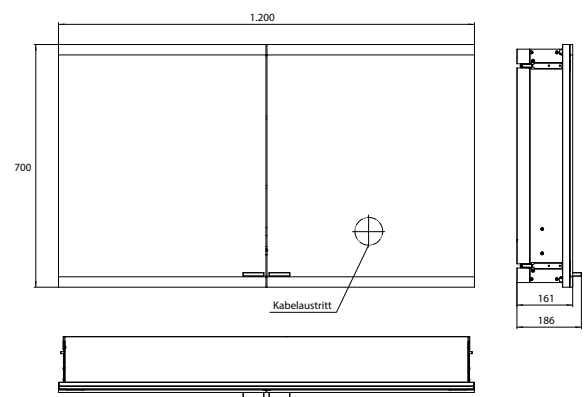

Spiegelkast evo, 1.200 mm, 2 deuren, **opbouwmodel**, IP20
Traploze lichtregeling aan/uit, helderheid en lichtkleur (2.700 tot 6.500 K) via drie geïntegreerde tiptoetsen, horizontale LED-verlichting, spiegel achterwand, 2 traploos verstelbare glasplanchetten, 2 stopcontacten, hoogte: 700 mm
Cabinet a miroir illuminé evo, 1.200 mm, 2 porte, **Modèle mural**, IP 20
Commande de l'éclairage en continu marche/arrêt, luminosité et température de la lumière (2 700 à 6 500 K) via trois panneaux de commande tactiles intégrés, éclairage LED horizontal, paroi arrière en miroir, 2 tablettes en verre réglables en continu, 2 prises de courant, hauteur : 700 mm

aluminium 9397 081 06 3.514,90 € 2
aluminium

Spiegelkast evo, 1.200 mm, 2 deuren, **inbouwmodel**, IP20
Traploze lichtregeling aan/uit, helderheid en lichtkleur (2.700 tot 6.500 K) via drie geïntegreerde tiptoetsen, horizontale LED-verlichting, spiegel achterwand, 2 traploos verstelbare glasplanchetten, 2 stopcontacten, hoogte: 700 mm
Inbouw lichtspiegelkast - svp altijd met montageframe bestellen
Armoire de toilette lumineuse evo, 1.200 mm, 2 portes, **modèle encastré**, IP 20
Commande de l'éclairage en continu marche/arrêt, luminosité et température de la lumière (2 700 à 6 500 K) via trois panneaux de commande tactiles intégrés, éclairage LED horizontal, paroi arrière en miroir, 2 tablettes en verre réglables en continu, 2 prises de courant, hauteur : 700 mm
Cabinet à miroir illuminé - encastrable, commandez avec le chassis de montage, svp.

aluminium 9397 081 16 3.514,90 € 2
aluminium
Montageframe 9397 000 04 273,50 € 2
châssis de montage