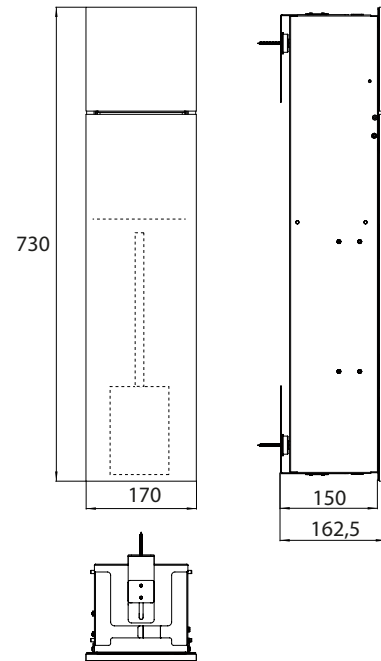

Toiletmodule - inbouwmodule met vakken voor toilet papier en reserve rol of vochtige doekjes en geïntegreerde toiletborstelgarnituur, links draaiend

Geen montageframe nodig

Module toilette - version encastrable avec compartiment pour porte-papier et porte-papier de réserve ou porte-papier humide et porte-balai de WC intégré.

Rotation de porte gauche.

Châssis de montage pas nécessaire.

alpin wit (mat)	9755 513 00	596,00 €	2
alpine-blanc (matte)			
mat zwart	9755 514 00	596,00 €	2
noir mat			
diamant grijs (mat)	9755 515 00	596,00 €	2
gris diamant (matte)