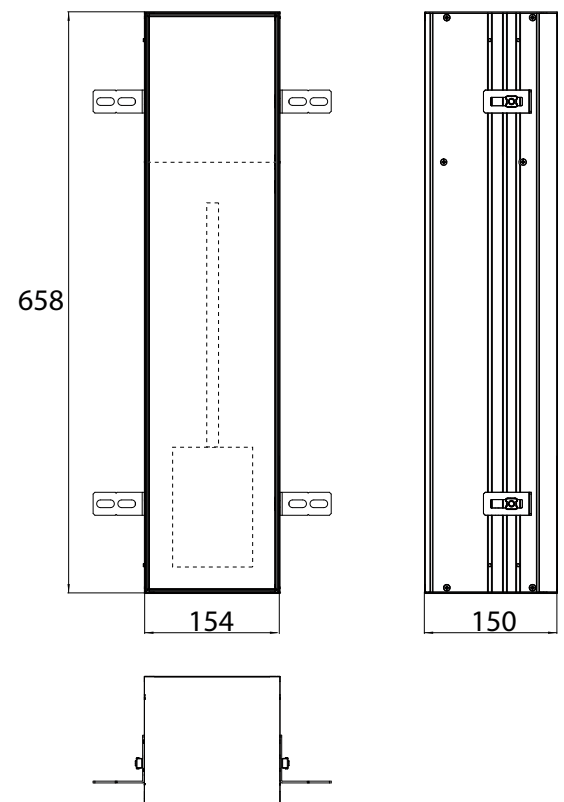

Toiletmodule - inbouwmodel, betegelbare deur (tegel + tegellijm, max 12 mm) met vak voor toiletpapier en geïntegreerde toiletborstelgarnituur, rechts draaiend

Geen montageframe nodig

Module toilette version encastrable, porte à carreler (tuille + adhésif pour tuilles max 12 mm) avec compartiment pour porte-papier, porte-balai de WC intégré. Rotation de porte droite.
Châssis de montage pas nécessaire.

aluminium
aluminium

9756 110 07

793,60 € 2