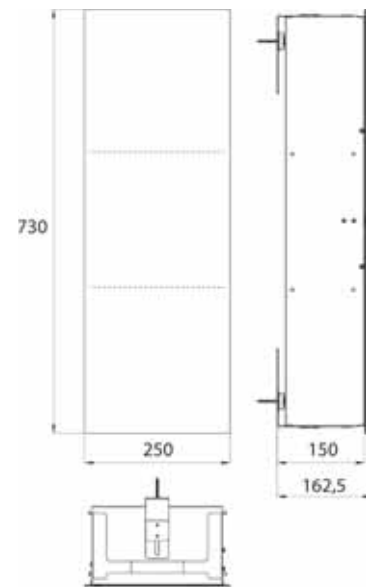

Kastmodule - inbouwmodel
met 2 glazen planchetten,
scharnier rechts.
Geen montageframe nodig
Module armoire - version encastrable
avec 2 étagères en verre,
Rotation de porte droite.
Châssis de montage pas nécessaire.

alpin wit (hoogglans)	9755 274 07	745,00 €	2
alpine-blanc (haute brillant)			
zwart (hoogglans)	9755 275 07	745,00 €	2
noir (haute brillance)			
alpin wit (mat)	9755 284 07	745,00 €	2
alpine-blanc (matte)			
mat zwart	9755 285 07	745,00 €	2
noir mat