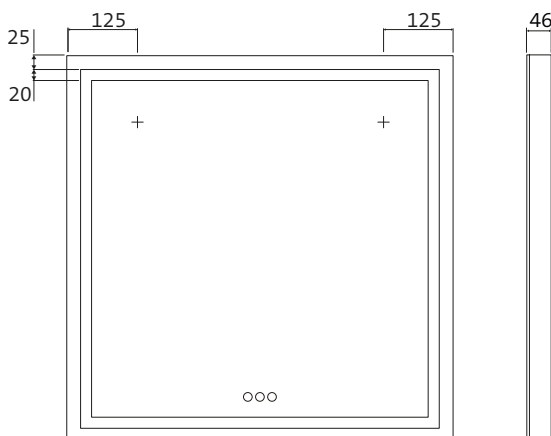

FABRICATIONS SUR MESURE

Sur demande, nous fabriquons individuellement sur mesure. De min. 400 x 400 mm à max. 2.600 x 1.800 mm (l x h), max. 3 m². N'hésitez pas à nous contacter.