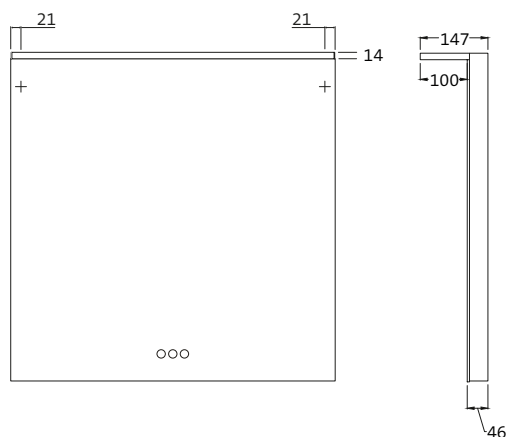

FABRICATIONS SUR MESURE

Sur demande, nous fabriquons individuellement sur mesure. De min. 400 x 400 mm à max. 2.600 x 1.800 mm (l x h), max. 3 m². N'hésitez pas à nous contacter.