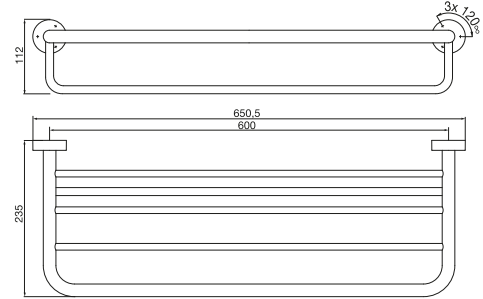

emco rondo 2

PG

Handdoeklegger, met handdoekhouder,
600 mm
Tablette a linge avec porte-serviettes de
bain, 600 mm

chrom
chromé

4568 001 62

200,10 € 1