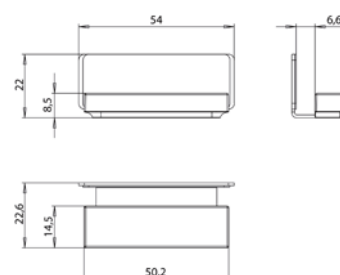

2 handgrepen (paar), 1x met, 1x zonder logo
2 poignées (paire), 1x avec, 1x sans logo

chrom 9497 001 91 28,00 € S
chromé
zwart 9497 133 91 35,00 € S
noir