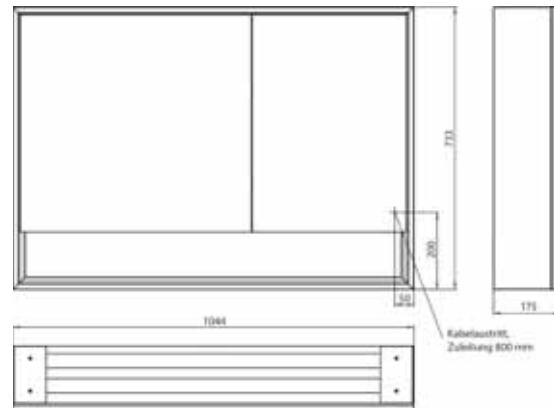

loft LED spiegelkast met ondervak, 1.000 mm, 2 deuren, **inbouwmodel**, IP 20. Rondom LED-verlichting, met verspiegelde of witte glazen achterwand, 2 traploos verstelbare glasplanchetten, 2 deuren (brede deur aan de linkerkant), 2 stopcontacten, lichtregeling via 3 tiptoetsen bedienbaar vanaf de buitenkant (aan/uit, lichtsterkte en lichtkleur koud/warm - traploos instelbaar), kabeluitgang naar buiten bij gesloten spiegeldeuren. Open onderste opbergvak (hoogte: 122 mm) over de gehele breedte met spiegel achterwand. Hoogte: 733 mm.

Inbouw lichtspiegelkast - svp altijd met montageframe bestellen

Armoire de toilette à miroir lumineux loft avec compartiment bas, 1 000 mm, 2 portes, **modèle encastrable**, IP 20. Éclairage LED sur le pourtour, avec panneau arrière en verre miroir ou en verre blanc, 2 tablettes réglables en continu, 2 portes (grande porte à gauche), 2 prises, commande de l'éclairage via 3 panneaux de commande capacitifs tactiles pilotables de l'extérieur (marche/arrêt, luminosité et température de la lumière - froid/chaud - réglables en continu, passage de câble vers l'extérieur quand les portes à miroir sont fermées. Compartiment bas ouvert (hauteur : 122 mm) sur toute la largeur avec paroi arrière en miroir. Hauteur : 733 mm Cabinet à miroir illuminé - encastrable, commandez avec le châssis de montage, svp.

aluminium/spiegel	9798 052 17	2.481,90 €	2
aluminium/miroir			
aluminium/wit	9798 062 17	2.481,90 €	2
aluminium/blanc			
zwart/spiegel	9798 135 17	2.854,20 €	2
noir/miroir			
Montageframe	9798 000 03	291,40 €	2
châssis de montage