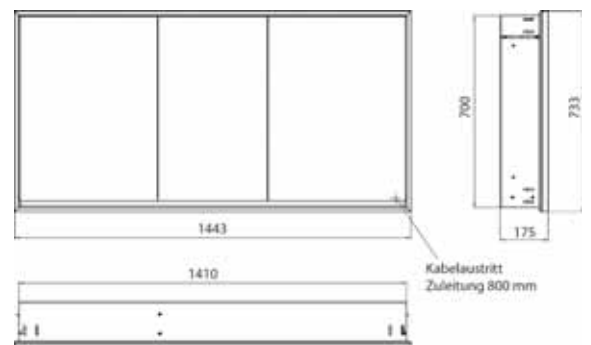

loft LED spiegelkast, 1.400 mm, 3 deuren, **opbouwmodel**, spiegel zijpanelen, IP 20. rondom LED-verlichting, met verspiegelde of witte glazen achterwand, 4 traploos verstelbare planken, 3 deuren, 2 stopcontacten, lichtregeling via 3 tip-toetsen bedienbaar vanaf de buitenkant (aan/uit, helderheid en lichtkleur koud/warm - traploos instelbaar), kabeluitgang naar buiten bij gesloten spiegeldeuren. Hoogte: 733 mm

Armoire de toilette à miroir lumineux loft, 1 400 mm, 3 portes, **modèle en saillie** avec parois latérales à miroir, IP 20. Éclairage LED sur le pourtour, avec panneau arrière en verre miroir ou en verre blanc, 2 tablettes réglables en continu, 3 portes, 2 prises, commande de l'éclairage via 3 panneaux de commande capacitifs tactiles pilotables de l'extérieur (marche/arrêt, luminosité et température de la lumière - froid/chaud - réglables en continu, passage de câble vers l'extérieur quand les portes à miroir sont fermées. Hauteur : 733 mm

aluminium/spiegel	9798 051 24	3.218,30 €	2
aluminium/miroir			
aluminium/wit	9798 061 24	3.218,30 €	2
aluminium/blanc			
zwart/spiegel	9798 133 24	3.701,00 €	2
noir/miroir			

loft LED spiegelkast, 1.400 mm, 3 deuren, **inbouwmodel**, IP 20. rondom LED-verlichting, met verspiegelde of witte glazen achterwand, 4 traploos verstelbare planken, 3 deuren, 2 stopcontacten, lichtregeling via 3 tip-toetsen bedienbaar vanaf de buitenkant (aan/uit, helderheid en lichtkleur koud/warm - traploos instelbaar), kabeluitgang naar buiten bij gesloten spiegeldeuren. Hoogte: 733 mm

Inbouw lichtspiegelkast - svp altijd met montageframe bestellen