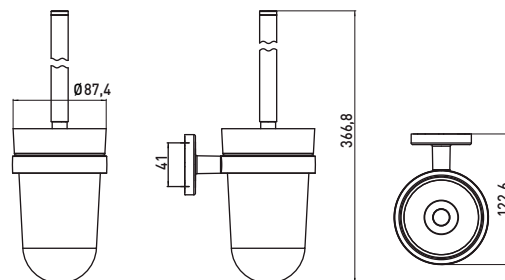

	<p>Toiletborstelgarnituur, kristalglas gesatineerd, borstelsteel chroom, wandmodel Porte-balai de WC, cristal, satiné, brosse chromé, type mural</p>	<p>chroom chromé</p>	<p>0715 001 00</p>	<p>55,10 € 1</p>
	<p>Toiletborstelgarnituur, kunststof inzet, borstelsteel wit, wandmodel, Porte-balai de WC, brosse blanc, type mural, coupe plastique</p>	<p>chroom chromé</p>	<p>0715 001 01</p>	<p>49,30 € 1</p>
	<p>Glashouder kristalglas helder Porte-verre cristal, clair</p>	<p>chroom chromé</p>	<p>0720 001 00</p>	<p>41,50 € 1</p>
	<p>Dubbele glashouder, kristalglas helder Porte-verre double cristal claire</p>	<p>chroom chromé</p>	<p>0725 001 00</p>	<p>57,40 € 1</p>