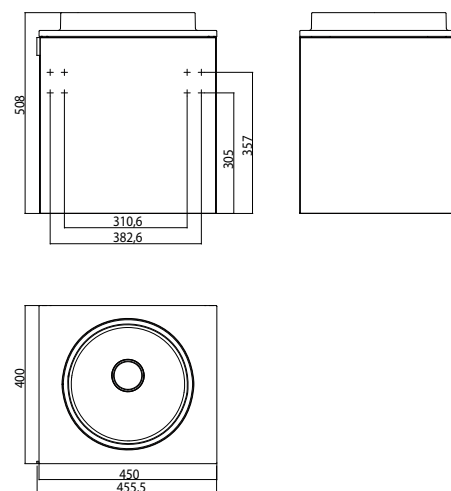

emco wastafels evo 450 mm

emco lavabo evo 450 mm

PG

Wastafel voor gasten wc
(gegoten mineraalhars), 450mm
Deurgreep rechts, zonder kraangat
(handdoekhouder optioneel
verkrijgbaar)
Lavabo pour vestiaire (fonte minérale),
450 mm
Poignée de porte à droite, sans trous
pour robinet.
(Porte-serviette en option)

wit	9582 274 14	2.091,30 €	2
blanc			
zwart	9582 275 14	2.091,30 €	2
noir			
chrom	9582 001 38	194,60 €	2
chromé			

Wastafel voor gasten wc
(gegoten mineraalhars), 450mm
Deurgreep links, zonder kraangat
(handdoekhouder optioneel
verkrijgbaar)
Lavabo pour vestiaire (fonte minérale),
450 mm
Poignée de porte à gauche, sans trous
pour robinet.
(Porte-serviette en option)

wit	9582 274 15	2.091,30 €	2
blanc			
zwart	9582 275 15	2.091,30 €	2
noir			
chrom	9582 001 38	194,60 €	2
chromé