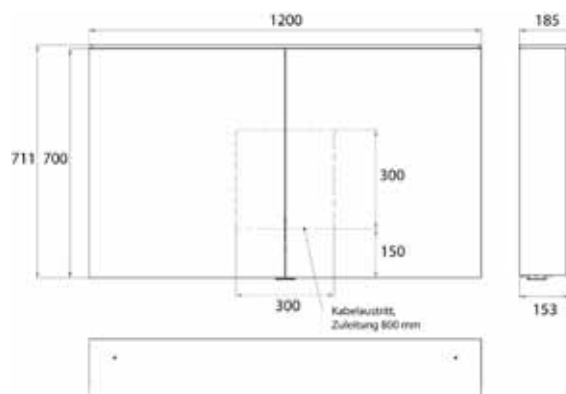

Spiegelkast Pure 2 Design, LED, 1400 mm, IP 20, 32 W, 2.700-6.500 K
opbouwmodel, 6 traploos instelbare planchetten, 3 deuren, 2 stopcontacten, hoogte 711 mm, LED strook (LED- en wastafelverlichting onderzijde apart schakelbaar)

Cabinet a miroir illuminé Pure 2 Design (LED), 1400 mm, IP 20, 32 W, 2.700-6.500 K

Modèle apparent, 6 tablettes réglables en continu, 3 portes, 2 prises de courant, hauteur : 711 mm, avec voile lumineux (éclairage du lavabo, lanterneau pouvant être éteint séparément)

aluminium 9797 054 06 2.463,40 € 2
aluminium