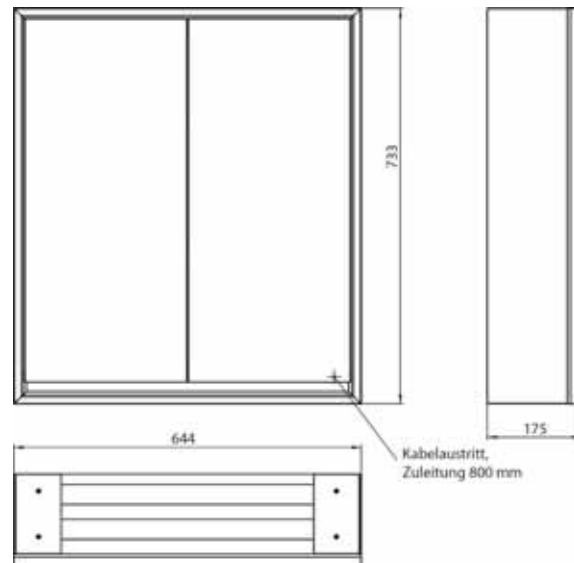

loft LED spiegelkast, 600 mm, 2 deuren, **opbouwmodel**, spiegel zijpanelen, IP 20. rondom LED-verlichting, met verspiegelde of witte glazen achterwand, 2 traploos verstelbare glasplanchetten, 2 deuren, 1 stopcontact, lichtregeling via 3 tiptoetsen bedienbaar vanaf de buitenkant (aan/uit, helderheid en lichtkleur koud/warm - traploos instelbaar), kabeluitgang naar buiten bij gesloten spiegeldeuren. Hoogte: 733 mm

Armoire de toilette à miroir lumineux loft, 600 mm, 2 portes, **modèle en saillie** avec parois latérales à miroir, IP 20. Éclairage LED sur le pourtour, avec panneau arrière en verre miroir ou en verre blanc, 2 tablettes réglables en continu, 2 portes, 1 prise, commande de l'éclairage via 3 panneaux de commande capacitifs tactiles pilotables de l'extérieur (marche/arrêt, luminosité et température de la lumière - froid/chaud - réglables en continu, passage de câble vers l'extérieur quand les portes à miroir sont fermées. Hauteur : 733 mm

aluminium/spiegel	9798 051 04	2.203,80 €	2
aluminium/miroir			
aluminium/wit	9798 061 04	2.203,80 €	2
aluminium/blanc			
zwart/spiegel	9798 133 04	2.534,40 €	2
noir/miroir