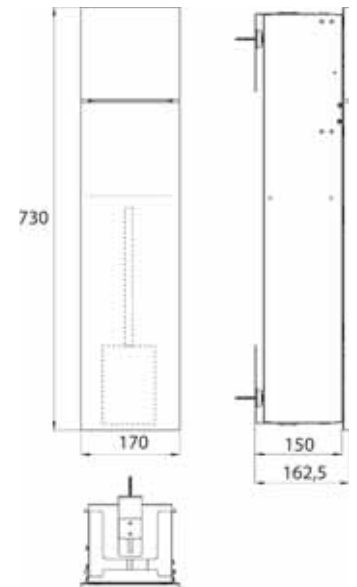

Toiletmodule - inbouwmodule met vakken voor toiletpapier en reserverol of vochtige doekjes en geïntegreerde toiletborstelgarnituur, rechts draaiend
Geen montageframe nodig
Module toilette - version encastrable avec compartiment pour porte-papier et porte-papier de réserve ou porte-papier humide et porte-balai de WC intégré.
Rotation de porte droite.
Châssis de montage pas nécessaire.

alpin wit (hoogglans)	9755 274 01	746,00 €	2
alpine-blanc (haute brillant)			
zwart (hoogglans)	9755 275 01	746,00 €	2
noir (haute brillance)			
alpin wit (mat)	9755 284 01	746,00 €	2
alpine-blanc (matte)			
mat zwart	9755 285 01	746,00 €	2
noir mat