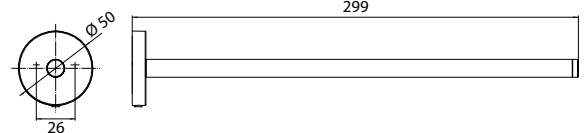

chrom	4330 001 00	43,20 €	1
chromé			
zwart	4330 133 00	49,60 €	1
noir			
wit	4330 139 00	49,60 €	1
blanc			
Montagelijm (1set)	4378 000 00	16,40 €	1

emco round

					PG
	<p>Korf met beugel met verdekte bevestiging, 225 x 75 x 100 mm (emco glue system) Panier mural avec étrier et fixation invisible, 225 x 75 x 100 mm (emco glue system)</p>	<p>chrom/wit chromé/blanc zwart/zwart noir/noir Montagelijm (1set)</p>	<p>4345 001 00 4345 133 00 4378 000 00</p>	<p>50,60 € 50,60 € 16,40 €</p>	<p>1 1 1</p>
	<p>Hoekkorf met beugel en verdekte bevestiging, hoogte: 75 mm, hoekmaat 175 mm (emco glue system) Panier mural d'angle avec étrier et fixation invisible, hauteur : 75 mm, dimension d'angle : 175 mm (emco glue system)</p>	<p>chrom/wit chromé/blanc zwart/zwart noir/noir Montagelijm (1set)</p>	<p>4345 001 01 4345 133 01 4378 000 00</p>	<p>50,60 € 50,60 € 16,40 €</p>	<p>1 1 1</p>
	<p>Handdoekhouder, 1-armig, vaste uitvoering 300 mm Porte-serviettes, execution fixe 300 mm</p>	<p>chrom chromé zwart noir wit blanc Montagelijm (1set)</p>	<p>4350 001 30 4350 133 30 4350 139 30 4378 000 00</p>	<p>43,20 € 50,20 € 50,20 € 16,40 €</p>	<p>1 1 1 1</p>