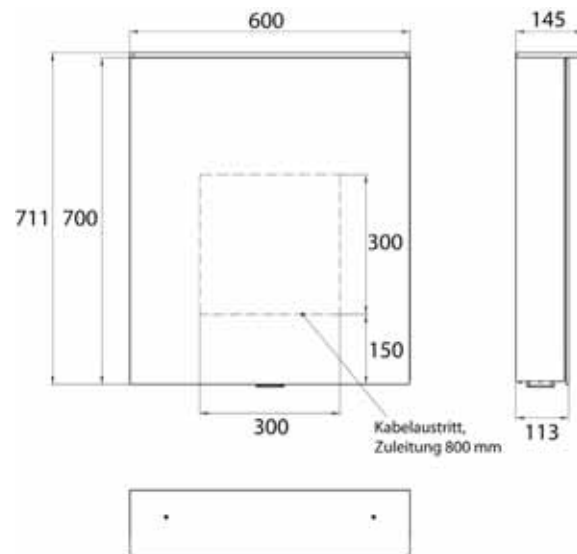

Spiegelkast Flat 2 Design, LED, 600 mm, IP 20, 15 W, 2.700-6.500 K

opbouwmodel, 4 traploos instelbare planchetten, 2 deuren, 2 stopcontacten, hoogte 711 mm, LED strook (LED- en wastafelverlichting onderzijde apart schakelbaar)

Cabinet a miroir illuminé Flat 2 Design (LED), 600 mm, IP 20, 15 W, 2.700-6.500 K

Modèle apparent, 4 tablettes réglables en continu, 2 portes, 2 prises de courant, hauteur : 711 mm, avec voile lumineux (éclairage du lavabo, lanterneau pouvant être éteint séparément)

aluminium
aluminium

9797 064 02

1.281,80 €

2