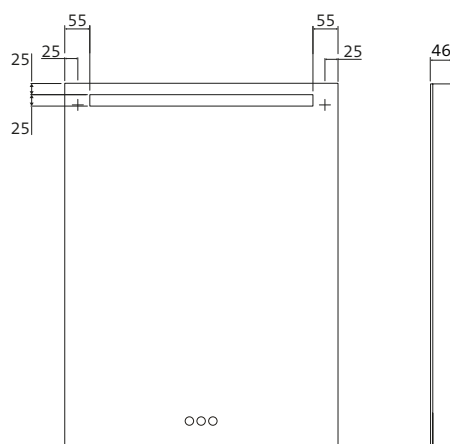

OP MAAT GEMAAKT

Op aanvraag produceren wij spiegels op maat. Van min. 400 x 400 mm tot max. 2600 x 1800 mm (BxH), max. 3 m². Neem contact met ons op.

Miroir lumineux LED MI 210+ avec découpe lumineuse horizontale en haut (25 mm) et panneau de commande tactile.