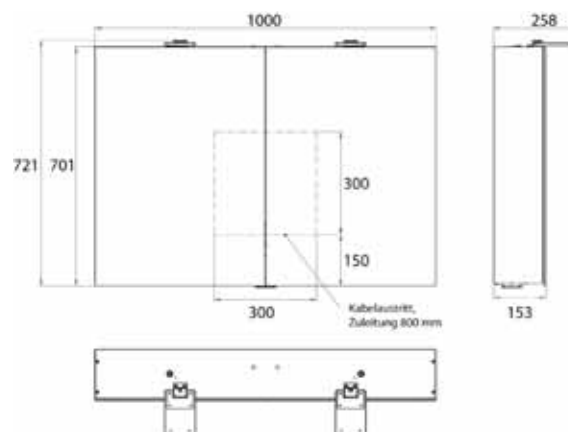

emco pure 2 Style

PG

Spiegelkast Pure 2 Style, LED, 800 mm, IP 20, 22 W, 2.700-6.500 K

opbouwmodel, 4 traploos instelbare planchetten, 2 deuren, 2 stopcontacten, hoogte 721 mm, 2 LED spots (LED- en wastafelverlichting onderzijde apart schakelbaar)

Cabinet a miroir illuminé Pure 2 Style (LED), 800 mm, IP 20, 22 W, 2.700-6.500 K

Modèle apparent, 4 tablettes réglables en continu, 2 portes, 2 prises de courant, hauteur : 721 mm, deux lampes LED à poser (éclairage du lavabo, éclairage de l'imposte pouvant être désactivé séparément)

aluminium 9797 053 03 1.384,60 € 2
aluminium

Spiegelkast Pure 2 Style, LED, 1000 mm, IP 20, 24 W, 2.700-6.500 K

opbouwmodel, 4 traploos instelbare planchetten, 2 deuren, 2 stopcontacten, hoogte 721 mm, 2 LED spots (LED- en wastafelverlichting onderzijde apart schakelbaar)

Cabinet a miroir illuminé Pure 2 Style (LED), 1000 mm, IP 20, 24 W, 2.700-6.500 K

Modèle apparent, 4 tablettes réglables en continu, 2 portes, 2 prises de courant, hauteur : 721 mm, deux lampes LED à poser (éclairage du lavabo, éclairage de l'imposte pouvant être désactivé séparément)

aluminium 9797 053 04 1.527,40 € 2
aluminium