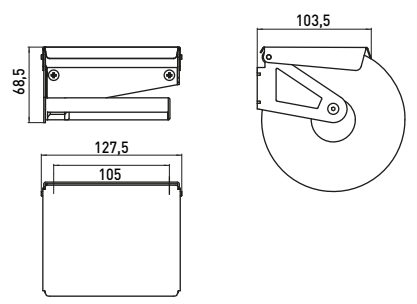

	<p>Toiletborstelgarnituur, kristalglas gesatineerd, borstelsteel chroom, wandmodel Porte-balai de WC, cristal, satiné, brosse chromé, type mural</p>	<p>chroom chromé</p>	<p>0715 001 00</p>	<p>55,10 € 1</p>
	<p>Toiletborstelgarnituur, kunststof inzet, borstelsteel wit, wandmodel, Porte-balai de WC, brosse blanc, type mural, coupe plastique</p>	<p>chroom chromé</p>	<p>0715 001 01</p>	<p>49,30 € 1</p>
	<p>Glashouder kristalglas helder Porte-verre cristal, clair</p>	<p>chroom chromé</p>	<p>0720 001 00</p>	<p>41,50 € 1</p>
	<p>Dubbele glashouder, kristalglas helder Porte-verre double cristal claire</p>	<p>chroom chromé</p>	<p>0725 001 00</p>	<p>57,40 € 1</p>