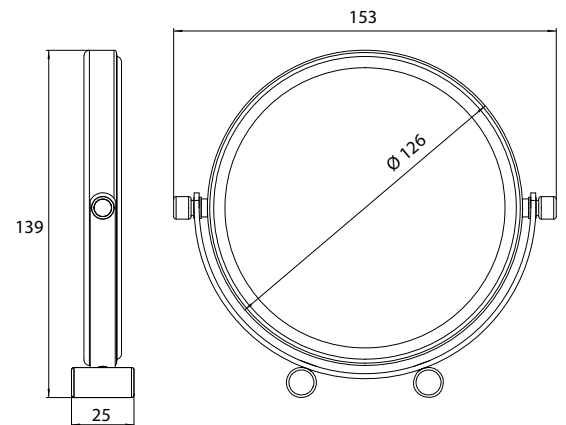

Handspiegel, rond, Ø 126 mm,
staand model
miroir à main, 5x, rond, Ø 126 mm

chrom,vergr.: 5-voudig 1094 001 32 63,40 € 2
chromé,concave-coëff.: 5