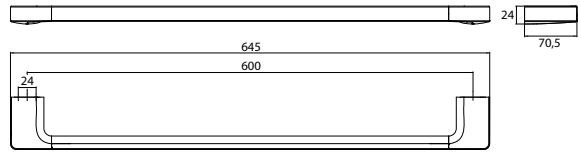

Handdoekring, vaste uitvoering Anneau porte-serviettes, execution fixe	chrom chromé	0255 001 00	85,00 € 1
	Handdoekhouder, 600 mm Porte-serviettes de bain, 600 mm	chrom chromé	0260 001 61	177,20 € 1
	Handdoekhouder, 600 mm Porte-serviettes de bain, 600 mm	chrom chromé	0260 001 60	141,70 € 1
	Handdoekhouder, 800 mm Porte-serviettes de bain, 800 mm	chrom chromé	0260 001 81	202,60 € 1