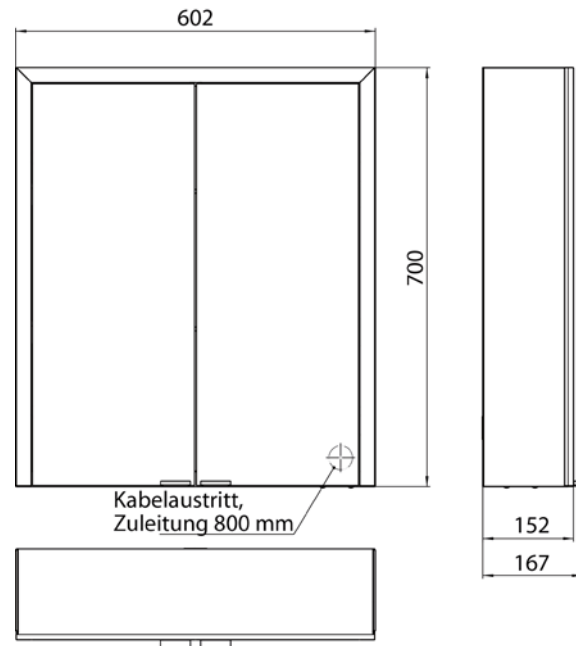

emco prime 3

PG

Spiegelkast prime 3, 600 mm, 2 deuren, **opbouwmodel**, IP20
zijpanelen glas, met verspiegelde of witte glazen achterwand, 2 traploos verstelbare glasplanchetten, 2 deuren, 1 stopcontact, traploze lichtregeling (aan/uit, helderheid en lichtkleur) via drie tip-toetsen geïntegreerd in de glazen achterwand, hoogte: 700 mm, LED-verlichting
Cabinet a miroir illuminé prime 3, 600 mm, 2 portes, **Modèle mural**, IP 20
Paroi latérale miroir, avec panneau arrière en verre miroir ou en verre blanc, 2 tablettes réglables en continu, 2 porte, 1 prise de courant, commande de l'éclairage en continu (marche/arrêt, luminosité et température de la lumière) par trois capteurs tactiles intégrés dans la paroi arrière en verre, hauteur : 700 mm, éclairage LED

aluminium/spiegel	9497 072 02	2.028,90 €	2
aluminium/miroir			
aluminium/wit	9497 073 02	2.028,90 €	2
aluminium/blanc			
zwart/spiegel	9497 143 02	2.344,10 €	2
noir/miroir