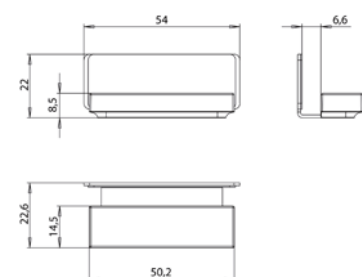

2 handgrepen (paar), 1x met,
1x zonder logo

2 poignées (paire), 1x avec, 1x sans logo

chrom
chromé

9497 001 91

28,00 €

S

zwart
noir

9497 133 91

35,00 €

S