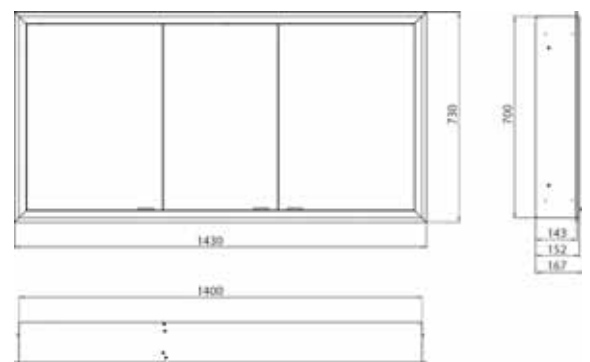

emco prime

PG

Spiegelkast prime, 1.400 mm, 3 deuren, **opbouwmodel**, IP20
zijpanelen glas, met verspiegelde of witte glazen achterwand, 4 traploos verstelbare glasplanchetten, 3 deuren, 2 stopcontacten, traploze lichtregeling (aan/uit, helderheid en lichtkleur) via drie tiptoetsen geïntegreerd in de glazen achterwand, hoogte: 700 mm, LED-verlichting

Cabinet a miroir illuminé prime, 1.400 mm, 3 portes, **Modèle mural**, IP 20
Paroi latérale miroir, avec panneau arrière en verre miroir ou en verre blanc, 4 tablettes réglables en continu, 3 portes, 2 Prises, commande de l'éclairage en continu (marche/arrêt, luminosité et température de la lumière) par trois capteurs tactiles intégrés dans la paroi arrière en verre, hauteur : 700 mm, éclairage LED

aluminium/spiegel	9497 062 87	3.075,50 €	2
aluminium/miroir			
aluminium/wit	9497 063 87	3.075,50 €	2
aluminium/blanc			
zwart/spiegel	9497 135 87	3.536,80 €	2
noir/miroir			

Spiegelkast prime, 1.400 mm, 3 deuren, **inbouwmodel**, IP20
met verspiegelde of witte glazen achterwand, 4 traploos verstelbare glasplanchetten, 3 deuren, 2 stopcontacten, traploze lichtregeling (aan/uit, helderheid en lichtkleur) via drie tiptoetsen geïntegreerd in de glazen achterwand, hoogte: 730 mm, LED-verlichting
Inbouw lichtspiegelkast - svp altijd met montageframe bestellen

Cabinet a miroir illuminé prime, 1.400 mm, 3 portes, **Modèle encastrable**, IP 20
avec panneau arrière en verre miroir ou en verre blanc, 4 tablettes réglables en continu, 3 portes, 2 Prises, commande de l'éclairage en continu (marche/arrêt, luminosité et température de la lumière) par trois capteurs tactiles intégrés dans la paroi arrière en verre, hauteur : 730 mm, éclairage LED