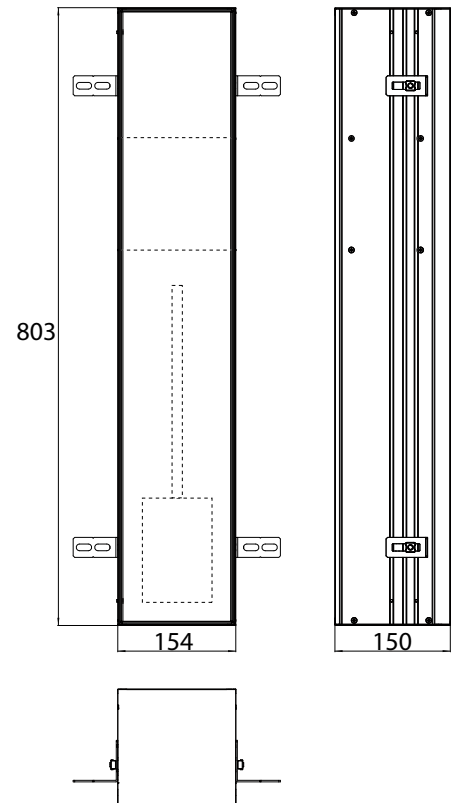

Toiletmodule - inbouwmodel, betegelbare deur (tegel + tegellijm, max 12 mm) met vakken voor toilet papier en reserve rol of vochtige doekjes en geïntegreerde toiletborstelgarnituur, links draaiend
Geen montageframe nodig

Module toilette version encastrable, porte à carreler (tuille + adhésif pour tuilles max 12 mm) avec compartiment pour porte-papier et porte-papier de réserve ou porte-papier humide et porte-balai de WC intégré. Rotation de porte gauche. Châssis de montage pas nécessaire.

aluminium
aluminium

9756 110 00

873,70 € 2