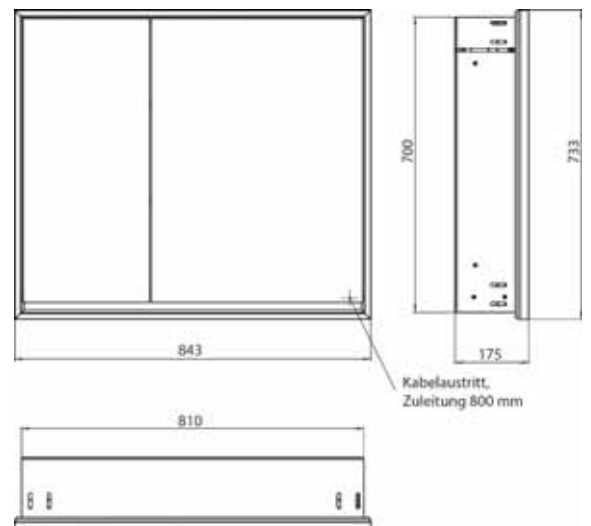

loft LED spiegelkast, 800 mm, 2 deuren, **inbouwmodel**, IP 20. Rondom LED-verlichting, met verspiegelde of witte glazen achterwand, 2 traploos verstelbare glasplanchetten, 2 deuren (brede deur aan de rechterkant), 1 stopcontact, lichtregeling via 3 tiptoesten bedienbaar vanaf de buitenkant (aan/uit, helderheid en lichtkleur koud/warm - traploos instelbaar), kabeluitgang naar buiten bij gesloten spiegeldeuren.

Hoogte: 733 mm
Inbouw lichtspiegelkast - svp altijd met montageframe bestellen
Armoire de toilette à miroir lumineux lofts, 800 mm, 2 portes, **modèle encastrable**, IP 20. Éclairage LED sur le pourtour, avec panneau arrière en verre miroir ou en verre blanc, 2 tablettes réglables en continu, 2 portes (grande porte à droite), 1 prise, commande de l'éclairage via 3 panneaux de commande capacitifs tactiles pilotables de l'extérieur (marche/arrêt, luminosité et température de la lumière - froid/chaud - réglables en continu, passage de câble vers l'extérieur quand les portes à miroir sont fermées. Hauteur : 733 mm
Cabinet à miroir illuminé - encastrable, commandez avec le châssis de montage, svp.

aluminium/spiegel	9798 051 09	2.306,10 €	2
aluminium/miroir			
aluminium/wit	9798 061 09	2.306,10 €	2
aluminium/blanc			
zwart/spiegel	9798 133 09	2.652,00 €	2
noir/miroir			
Montageframe	9798 000 02	251,40 €	2
châssis de montage