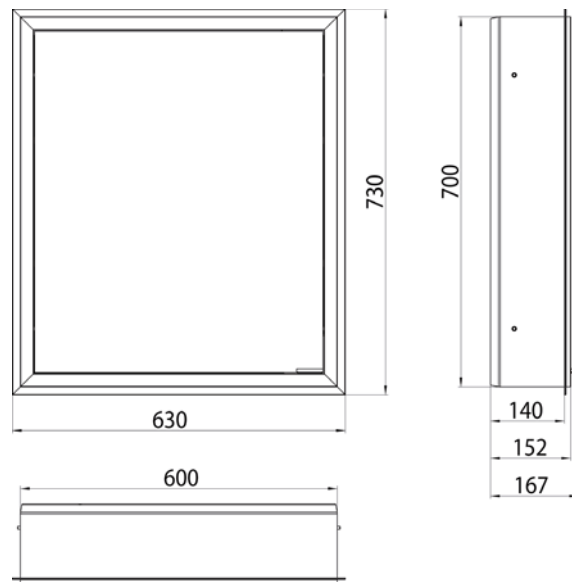

Spiegelkast prime, 600 mm, 1 deur, **inbouwmodel**, IP20
met verspiegelde of witte glazen achterwand, 2 traploos verstelbare glasplanchetten, 1 deur (links scharnierend), 1 stopcontact, traploze lichtregeling (aan/uit, helderheid en lichtkleur) via drie tiptoetsen geïntegreerd in de glazen achterwand, hoogte: 730 mm, LED-verlichting
Inbouw lichtspiegelkast - svp altijd met montageframe bestellen

Cabinet a miroir illuminé prime, 600 mm, 1 porte, **Modèle encastrable**, IP 20
avec panneau arrière en verre miroir ou en verre blanc, 2 tablettes réglables en continu, 1 porte (ouverture de porte à gauche), 1 prise de courant, commande de l'éclairage en continu (marche/arrêt, luminosité et température de la lumière) par trois capteurs tactiles intégrés dans la paroi arrière en verre, hauteur : 730 mm, éclairage LED

Cabinet à miroir illuminé - encastrable, commandez avec le chassis de montage, svp.

aluminium/spiegel	9497 062 69	1.882,70 €	2
aluminium/miroir			
aluminium/wit	9497 063 69	1.882,70 €	2
aluminium/blanc			
zwart/spiegel	9497 135 69	2.170,30 €	2
noir/miroir			
Montageframe	9497 000 10	221,60 €	2
châssis de montage