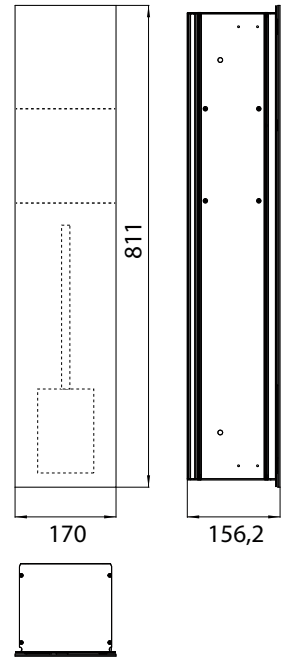

Toiletmodule - inbouwmodule
Reserverol/vochtige doekjes,
toiletrolhouder, toiletborstelgarnituur,
scharnier links
Inbouwmodule svp altijd met
montageframe bestellen
Module toilette - version encastrable
Box pour Porte-papier, porte-papier de
réserve ou porte papier humide, porte-
balai de WC, version gauche
Commandez le module encastré tou-
jours avec le châssis de montage, svp

wit	9754 274 53	1.066,80 €	2
blanc			
zwart	9754 275 53	1.066,80 €	2
noir			
Montageframe	9750 000 51	145,50 €	2
châssis de montage