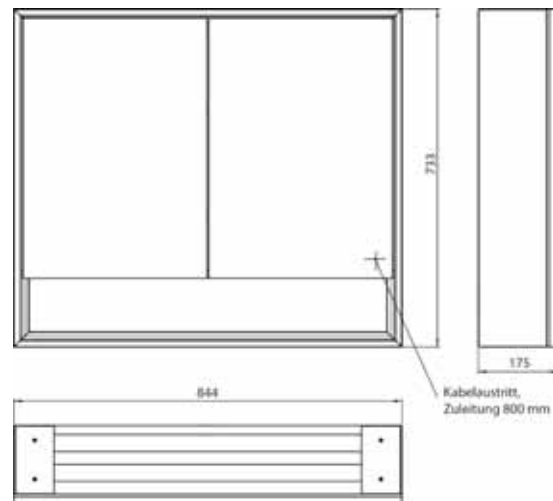

emco loft met ondervak

emco loft avec compartiment bas

PG

loft LED spiegelkast met ondervak, 800 mm, 2 deuren, **opbouwmodel**, spiegel zijpanelen, IP 20. Rondom LED-verlichting, met verspiegelde of witte glazen achterwand, 2 traploos verstelbare glasplanchetten, 2 deuren, 1 stopcontact, lichtregeling via 3 tiptoetsen bedienbaar vanaf de buitenkant (aan/uit, helderheid en lichtkleur koud/warm - traploos instelbaar), kabeluitgang naar buiten bij gesloten spiegeldeuren. Open onderste opbergvak (hoogte: 122 mm) over de gehele breedte met spiegel achterwand. Hoogte: 733 mm

Armoire de toilette à miroir lumineux loft avec compartiment bas, 800 mm, 2 portes, **modèle en saillie** avec parois latérales à miroir, IP 20. Éclairage LED sur le pourtour, avec panneau arrière en verre miroir ou en verre blanc, 2 tablettes réglables en continu, 2 portes, 1 prise, commande de l'éclairage via 3 panneaux de commande capacitifs tactiles pilotables de l'extérieur (marche/arrêt, luminosité et température de la lumière - froid/chaud - réglables en continu, passage de câble vers l'extérieur quand les portes à miroir sont fermées. Compartiment bas ouvert (hauteur : 122 mm) sur toute la largeur avec paroi arrière en miroir. Hauteur : 733 mm

aluminium/spiegel	9798 052 06	2.364,70 €	2
aluminium/miroir			
aluminium/wit	9798 062 06	2.364,70 €	2
aluminium/blanc			
zwart/spiegel	9798 135 06	2.719,40 €	2
noir/miroir