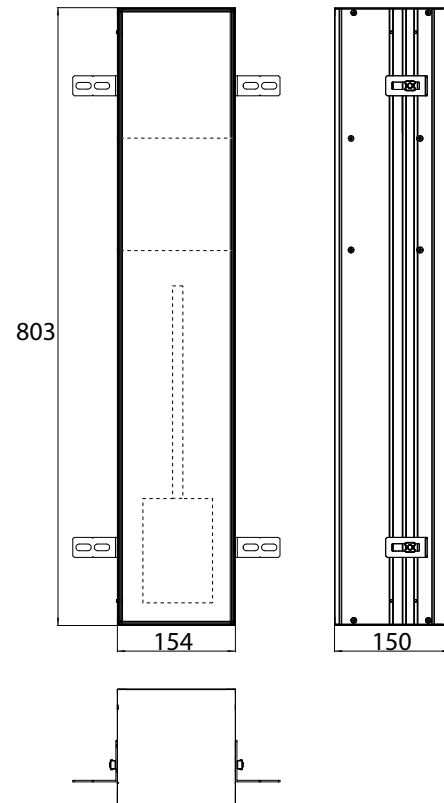

Toiletmodule - inbouwmodel, betegelbare deur (tegel + tegellijm, max 12 mm) met vakken voor toiletpapier en reserve-rol of vochtige doekjes en geïntegreerde toiletborstelgarnituur, links draaiend
Geen montageframe nodig

Module toilette version encastrable, porte à carreler (tuille + adhésif pour tuilles max 12 mm) avec compartiment pour porte-papier et porte-papier de réserve ou porte-papier humide et porte-balai de WC intégré. Rotation de porte gauche. Châssis de montage pas nécessaire.

aluminium
aluminium

9756 110 10

873,70 € 2