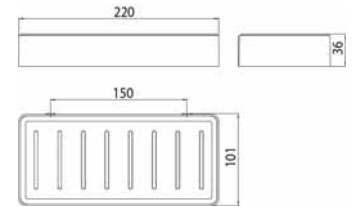

emco Korven

emco corbeilles porte-savon

					PG
	Korf, met verdekte wandbevestiging met uitneembaar kunststof inzetstuk Corbeille porte-éponge, fixation murale masquée avec pièce d'insertion en synthétique amovible	chrom/wit chromé/blanc chrom/zwart chromé/noir zwart/zwart noir/noir	0545 001 02 0545 005 02 0545 133 02	116,10 € 116,10 € 134,80 €	1 1 1
	Korf, met verdekte wandbevestiging met uitneembaar kunststof inzetstuk Corbeille porte-éponge d'angle, fixation murale masquée avec pièce d'insertion en synthétique amovible	chrom/wit chromé/blanc chrom/zwart chromé/noir zwart/zwart noir/noir	0545 001 03 0545 005 03 0545 133 03	116,10 € 116,10 € 134,80 €	1 1 1
	Hoekkorf met verdekte wandbevestiging afneembaar Corbeille porte-savon d'angle avec fixation murale masquée détachable	chrom chromé	3545 001 00	60,00 €	1
	Korf met verdekte wandbevestiging afneembaar Corbeille porte-savon avec fixation murale masquée détachable	chrom chromé	3545 001 01	52,80 €	1