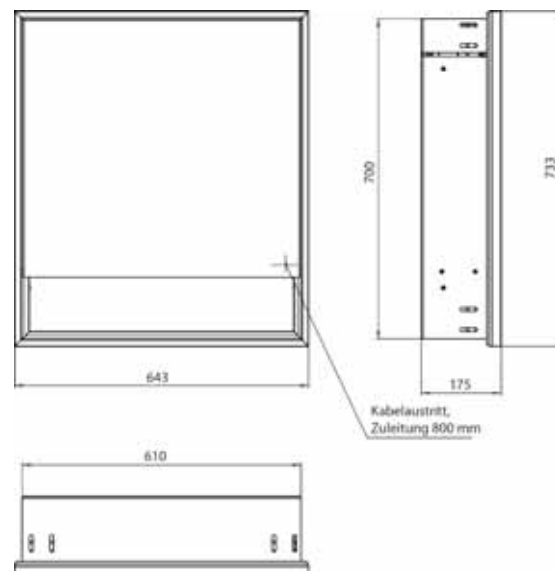

Armoire de toilette à miroir lumineux loft avec compartiment bas, 600 mm, 1 porte, **modèle encastrable**, IP 20. Éclairage LED sur le pourtour, avec panneau arrière en verre miroir ou en verre blanc, 2 tablettes réglables en continu, 1 porte (ouverture de porte à droite), 1 prise, commande de l'éclairage via 3 panneaux de commande capacitifs tactiles pilotables de l'extérieur (marche/arrêt, luminosité et température de la lumière - froid/chaud - réglables en continu, passage de câble vers l'extérieur quand les portes à miroir sont fermées. Compartiment bas ouvert (hauteur : 122 mm) sur toute la largeur avec paroi arrière en miroir. Hauteur : 733 mm Cabinet à miroir illuminé - encastrable, commandez avec le châssis de montage, svp.

aluminium/spiegel	9798 052 03	1.976,80 €	2
aluminium/miroir			
aluminium/wit	9798 062 03	1.976,80 €	2
aluminium/blanc			
zwart/spiegel	9798 135 03	2.273,30 €	2
noir/miroir			
Montageframe	9798 000 01	221,60 €	2
châssis de montage