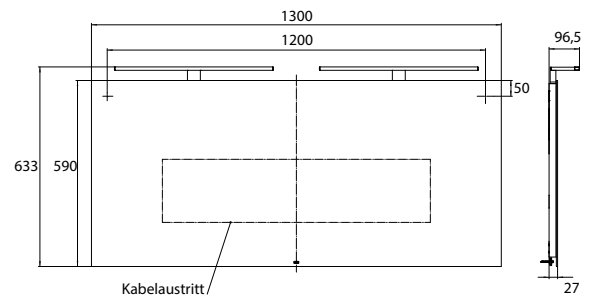

Mee spiegel, 1600 x 590 mm
LED verlichting (ca. 4.000 K), aan/uit sensor, IP 44
Miroir lumineux - à éclairage LED mee, 1600 x 590 mm
env. 4.000 K, avec interrupteur à capteur (marche/arrêt), IP 44

spiegel 4496 000 12 798,00 € 2
miroir