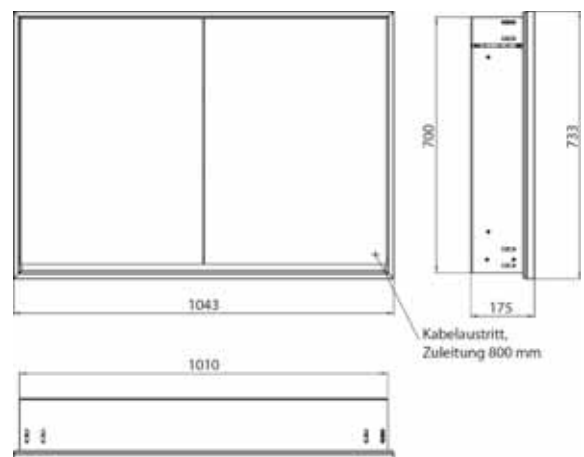

loft LED spiegelkast, 1.000 mm, 2 deuren, **opbouwmodel**, spiegel zijpanelen, IP 20. rondom LED-verlichting, met verspiegelde of witte glazen achterwand, 2 traploos verstelbare glasplanchetten, 2 deuren, 2 stopcontacten, lichtregeling via 3 tiptoetsen bedienbaar vanaf de buitenkant (aan/uit, helderheid en lichtkleur koud/warm - traploos instelbaar), kabeluitgang naar buiten bij gesloten spiegeldeuren. Hoogte: 733 mm

Armoire de toilette à miroir lumineux loft, 1 000 mm, 2 portes, **modèle en saillie** avec parois latérales à miroir, IP 20. Éclairage LED sur le pourtour, avec panneau arrière en verre miroir ou en verre blanc, 2 tablettes réglables en continu, 2 portes, 2 prises, commande de l'éclairage via 3 panneaux de commande capacitifs tactiles pilotables de l'extérieur (marche/arrêt, luminosité et température de la lumière - froid/chaud - réglables en continu, passage de câble vers l'extérieur quand les portes à miroir sont fermées. Hauteur : 733 mm

aluminium/spiegel	9798 051 12	2.511,10 €	2
aluminium/miroir			
aluminium/wit	9798 061 12	2.511,10 €	2
aluminium/blanc			
zwart/spiegel	9798 133 12	2.887,80 €	2
noir/miroir			

loft LED spiegelkast, 1.000 mm, 2 deuren, **inbouwmodel**, IP 20.

rondom LED-verlichting, met verspiegelde of witte glazen achterwand, 2 traploos verstelbare glasplanchetten, 2 deuren, 2 stopcontacten, lichtregeling via 3 tiptoetsen bedienbaar vanaf de buitenkant (aan/uit, helderheid en lichtkleur koud/warm - traploos instelbaar), kabeluitgang naar buiten bij gesloten spiegeldeuren. Hoogte: 733 mm

Inbouw lichtspiegelkast - svp altijd met montageframe bestellen