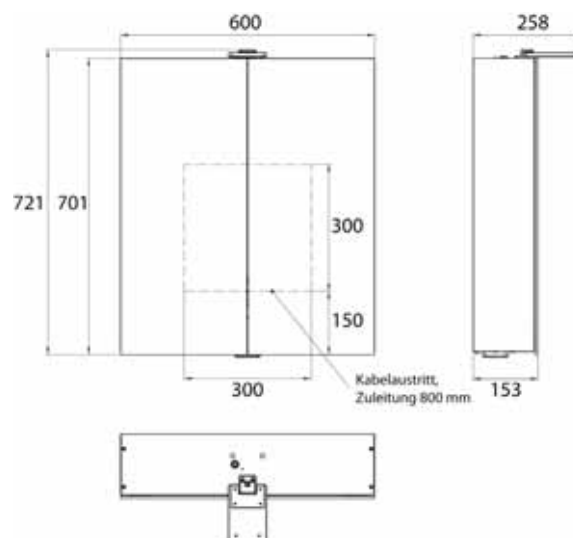

emco pure 2 Style

PG

Spiegelkast Pure 2 Style, LED, 600 mm, IP 20, 14 W, 2.700-6.500 K

opbouwmodel, 4 traploos instelbare planchetten, 1 deur, 2 stopcontacten, hoogte 721 mm, 1 LED spot (LED- en wastafelverlichting onderzijde apart schakelbaar)

Cabinet a miroir illuminé Pure 2 Style (LED), 600 mm, IP 20, 14 W, 2.700-6.500 K

modèle apparent, 4 tablettes réglables en continu, 1 porte, 2 prises de courant, hauteur : 721 mm, une lampe LED à poser (éclairage du lavabo, lucarne pouvant être éteinte séparément)

aluminium
aluminium

9797 053 01

1.227,20 € 2

Spiegelkast Pure 2 Style, LED, 600 mm, IP 20, 14 W, 2.700-6.500 K

opbouwmodel, 4 traploos instelbare planchetten, 2 deuren, 2 stopcontacten, hoogte 721 mm, 1 LED spot (LED- en wastafelverlichting onderzijde apart schakelbaar)

Cabinet a miroir illuminé Pure 2 Style (LED), 600 mm, IP 20, 14 W, 2.700-6.500 K

modèle apparent, 4 tablettes réglables en continu, 2 portes, 2 prises de courant, hauteur : 721 mm, une lampe LED à poser (éclairage du lavabo, lucarne pouvant être éteinte séparément)

aluminium
aluminium

9797 053 02

1.284,60 € 2