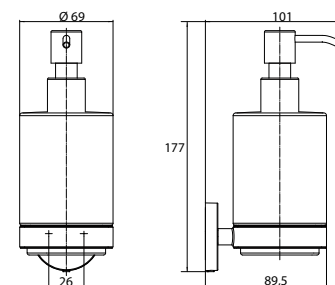

Zeepdispenser, kristalglas helder,
doseerpomp kunststof
wandmodel
Distributeur de savon liquide, cristal,
clair, doseur plastique
type mural

chrom	4321 001 00	62,20 €	1
chromé			
zwart	4321 133 00	71,80 €	1
noir			
wit	4321 139 00	71,80 €	1
blanc			
Montagelijm (1set)	4378 000 00	16,40 €	1