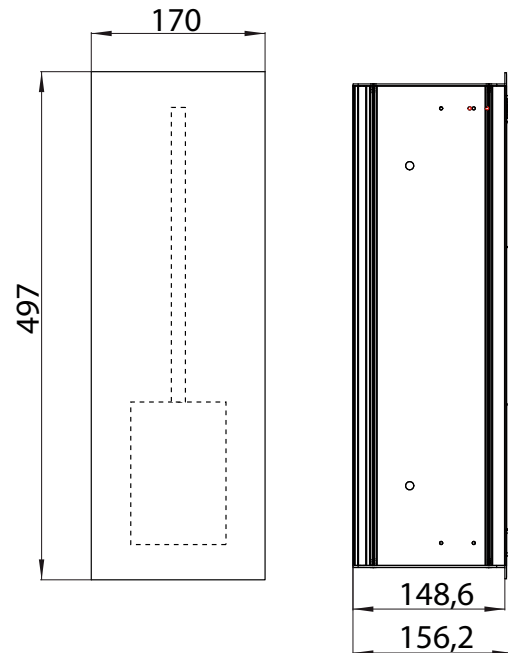

Toiletborstelgarnituurmodule -
inbouwmodel

1 deur, deuraanslag rechts/links
wisselbaar

Inbouwmodule svp altijd met
montageframe bestellen

Module pour porte balai de WC - version
encastrable

1 porte, rotation de porte réversible

Commandez le module encastré tou-
jours avec le châssis de montage, svp

wit	9734 274 31	732,00 €	2
blanc			
zwart	9734 275 31	732,00 €	2
noir			
Montageframe	9730 000 31	119,10 €	2
châssis de montage