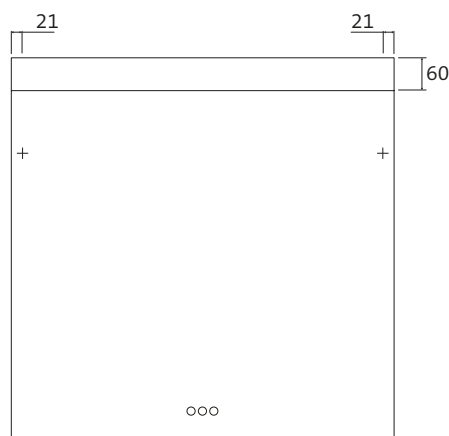

OP MAAT GEMAAKT

Op aanvraag produceren wij spiegels op maat. Van min. 400 x 400 mm tot max. 2600 x 1800 mm (BxH), max. 3 m². Neem contact met ons op.

Miroir lumineux LED MI 250+ avec large découpe lumineuse continue en haut et panneau de commande tactile.