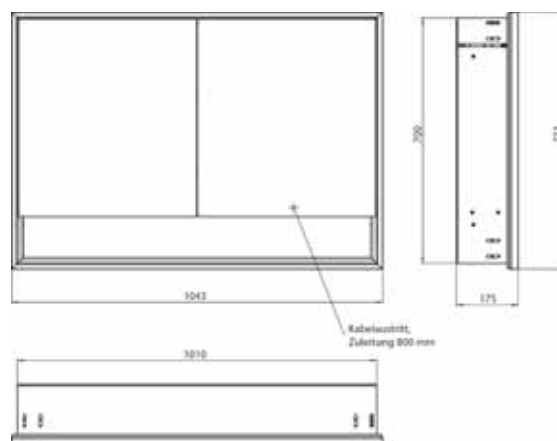

emco loft met ondervak

emco loft avec compartiment bas

PG

loft LED spiegelkast met ondervak, 1.000 mm, 2 deuren, **opbouwmodel**, spiegel zijpanelen, IP 20. Rondom LED-verlichting, met verspiegelde of witte glazen achterwand, 2 traploos verstelbare glasplanchetten, 2 deuren, 2 stopcontacten, lichtregeling via 3 tiptoetsen bedienbaar vanaf de buitenkant (aan/uit, helderheid en lichtkleur koud/warm - traploos instelbaar), kabeluitgang naar buiten bij gesloten spiegeldeuren. Open onderste opbergvak (hoogte: 122 mm) over de gehele breedte met spiegel achterwand. Hoogte: 733 mm

Armoire de toilette à miroir lumineux loft avec compartiment bas, 1 000 mm, 2 portes, **modèle en saillie** avec parois latérales à miroir, IP 20. Éclairage LED sur le pourtour, avec panneau arrière en verre miroir ou en verre blanc, 2 tablettes réglables en continu, 2 portes, 2 prises, commande de l'éclairage via 3 panneaux de commande capacitifs tactiles pilotables de l'extérieur (marche/arrêt, luminosité et température de la lumière - froid/chaud - réglables en continu, passage de câble vers l'extérieur quand les portes à miroir sont fermées. Compartiment bas ouvert (hauteur : 122 mm) sur toute la largeur avec paroi arrière en miroir. Hauteur : 733 mm

aluminium/spiegel	9798 052 12	2.511,10 €	2
aluminium/miroir			
aluminium/wit	9798 062 12	2.511,10 €	2
aluminium/blanc			
zwart/spiegel	9798 135 12	2.887,80 €	2
noir/miroir