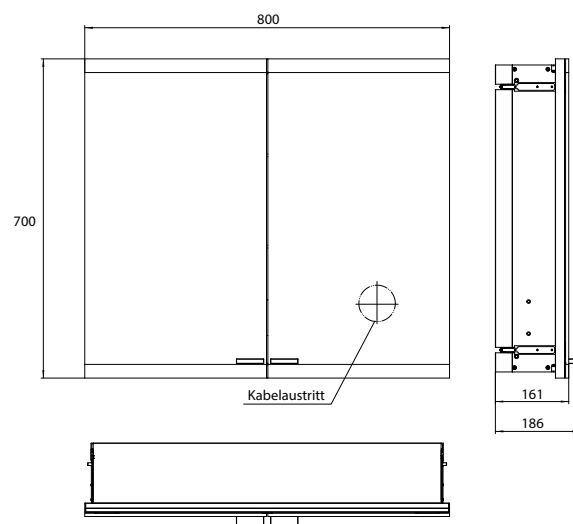

Spiegelkast evo, 800 mm, 2 deuren, **opbouwmodel**, IP20
Traploze lichtregeling aan/uit, helderheid en lichtkleur (2.700 tot 6.500 K) via drie geïntegreerde tiptoetsen, horizontale LED-verlichting, spiegel achterwand, 2 traploos verstelbare glasplanchetten, 2 stopcontacten, hoogte: 700 mm
Cabinet a miroir illuminé evo, 800 mm, 2 porte, **Modèle mural**, IP 20
Commande de l'éclairage en continu marche/arrêt, luminosité et température de la lumière (2 700 à 6 500 K) via trois panneaux de commande tactiles intégrés, éclairage LED horizontal, paroi arrière en miroir, 2 tablettes en verre réglables en continu, 2 prises de courant, hauteur : 700 mm

aluminium 9397 081 04 2.859,10 € 2
aluminium

Spiegelkast evo, 800 mm, 2 deuren, **inbouwmodel**, IP20
Traploze lichtregeling aan/uit, helderheid en lichtkleur (2.700 tot 6.500 K) via drie geïntegreerde tiptoetsen, horizontale LED-verlichting, spiegel achterwand, 2 traploos verstelbare glasplanchetten, 2 stopcontacten, hoogte: 700 mm
Inbouw lichtspiegelkast - svp altijd met montageframe bestellen
Armoire de toilette lumineuse evo, 800 mm, 2 portes, **modèle encastré**, IP 20
Commande de l'éclairage en continu marche/arrêt, luminosité et température de la lumière (2 700 à 6 500 K) via trois panneaux de commande tactiles intégrés, éclairage LED horizontal, paroi arrière en miroir, 2 tablettes en verre réglables en continu, 2 prises de courant, hauteur : 700 mm
Cabinet à miroir illuminé - encastrable, commandez avec le chassis de montage, svp.

aluminium 9397 081 14 2.859,10 € 2
aluminium
Montageframe 9397 000 02 240,20 € 2
châssis de montage