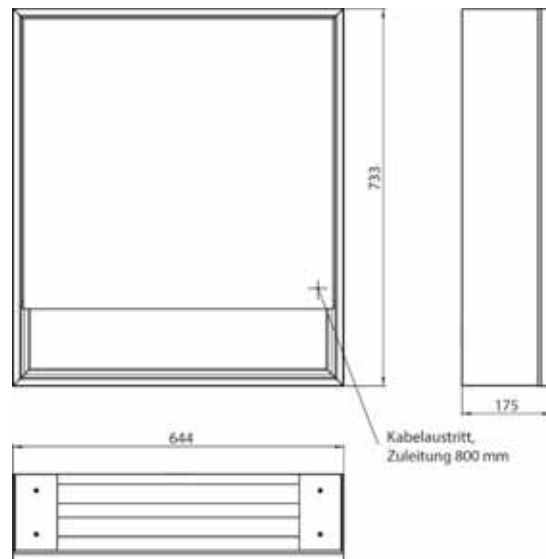

loft LED spiegelkast met ondervak, 600 mm, 1 deur, **opbouwmodel**, spiegel zijpanelen, IP 20. Rondom LED-verlichting, met verspiegelde of witte glazen achterwand, 2 traploos verstelbare glasplanchetten, 1 deur (rechts scharnierend), 1 stopcontact, lichtregeling via 3 tiptoesten bedienbaar vanaf de buitenkant (aan/uit, helderheid en lichtkleur koud/warm - traploos verstelbaar), kabeluitgang naar buiten bij gesloten spiegeldeuren. Open onderste opbergvak (hoogte: 122 mm) over de gehele breedte met spiegel achterwand. Hoogte: 733 mm

Armoire de toilette à miroir lumineux loft avec compartiment bas, 600 mm, 1 porte, **modèle en saillie** avec parois latérales à miroir, IP 20. Éclairage LED sur le pourtour, avec panneau arrière en verre miroir ou en verre blanc, 2 tablettes réglables en continu, 1 porte (ouverture de porte à droite), 1 prise, commande de l'éclairage via 3 panneaux de commande capacitifs tactiles pilotables de l'extérieur (marche/arrêt, luminosité et température de la lumière - froid/chaud - réglables en continu, passage de câble vers l'extérieur quand les portes à miroir sont fermées. Compartiment bas ouvert (hauteur : 122 mm) sur toute la largeur avec paroi arrière en miroir. Hauteur : 733 mm

aluminium/spiegel	9798 052 02	2.020,60 €	2
aluminium/miroir			
aluminium/wit	9798 062 02	2.020,60 €	2
aluminium/blanc			
zwart/spiegel	9798 135 02	2.323,70 €	2
noir/miroir