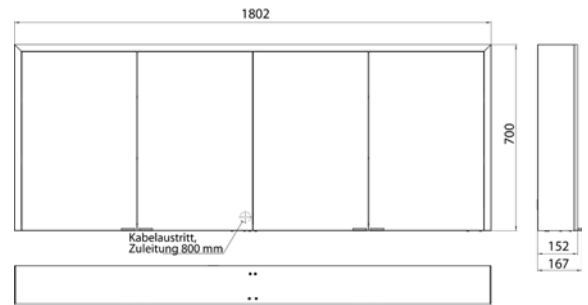

emco prime 3

PG

Spiegelkast prime 3, 1.800 mm, 4 deuren, **opbouwmodel**, IP20

zijpanelen glas, met verspiegelde of witte glazen achterwand, 4 traploos verstelbare glasplanchetten, 4 deuren, 2 stopcontacten, traploze lichtregeling (aan/uit, helderheid en lichtkleur) via drie tiptoetsen geïntegreerd in de glazen achterwand, hoogte: 700 mm, LED-verlichting

Cabinet a miroir illuminé prime 3, 1.800 mm, 4 portes, **Modèle mural**, IP 20
Paroi latérale miroir, avec panneau arrière en verre miroir ou en verre blanc, 4 tablettes réglables en continu, 4 portes, 2 Prises, commande de l'éclairage en continu (marche/arrêt, luminosité et température de la lumière) par trois capteurs tactiles intégrés dans la paroi arrière en verre, hauteur : 700 mm, éclairage LED

aluminium/spiegel	9497 072 09	3.355,00 €	2
aluminium/miroir			
aluminium/wit	9497 073 09	3.355,00 €	2
aluminium/blanc			
zwart/spiegel	9497 143 09	3.868,80 €	2
noir/miroir			

Spiegelkast prime 3, 1.800 mm, 4 deuren, **inbouwmodel**, IP20

met verspiegelde of witte glazen achterwand, 4 traploos verstelbare glasplanchetten, 4 deuren, 2 stopcontacten, traploze lichtregeling (aan/uit, helderheid en lichtkleur) via drie tiptoetsen geïntegreerd in de glazen achterwand, hoogte: 730 mm, LED-verlichting

Inbouw lichtspiegelkast - svp altijd met montageframe bestellen

Cabinet a miroir illuminé prime 3, 1.800 mm, 4 portes, **Modèle encastrable**, IP 20
avec panneau arrière en verre miroir ou en verre blanc, 4 tablettes réglables en continu, 4 portes, 2 Prises, commande de l'éclairage en continu (marche/arrêt, luminosité et température de la lumière) par trois capteurs tactiles intégrés dans la paroi arrière en verre, hauteur : 730 mm, éclairage LED

Cabinet à miroir illuminé - encastrable, commandez avec le châssis de montage, svp.

aluminium/spiegel	9497 172 09	3.325,00 €	2
aluminium/miroir			
aluminium/wit	9497 173 09	3.325,00 €	2
aluminium/blanc			
zwart/spiegel	9497 144 09	3.834,30 €	2
noir/miroir			
Montageframe	9497 000 32	355,00 €	2
châssis de montage