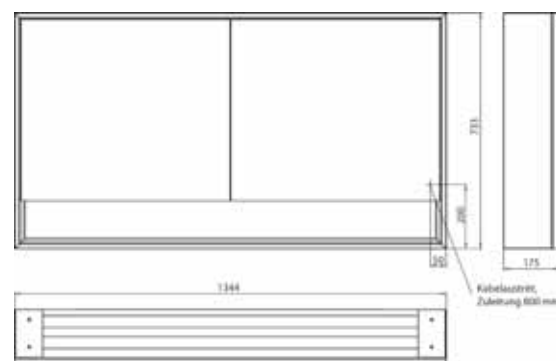

loft LED spiegelkast met ondervak, 1.300 mm, 2 deuren, **inbouwmodel**, IP 20. Rondom LED-verlichting, met verspiegelde of witte glazen achterwand, 2 traploos verstelbare glasplanchetten, 2 deuren, 2 stopcontacten, lichtregeling via 3 tiptoetsen bedienbaar vanaf de buitenkant (aan/uit, helderheid en lichtkleur koud/warm - traploos instelbaar), kabeluitgang naar buiten bij gesloten spiegeldeuren. Open onderste opbergvak (hoogte: 122 mm) over de gehele breedte met spiegel achterwand. Hoogte: 733 mm
Inbouw lichtspiegelkast - svp altijd met montageframe bestellen

Armoire de toilette à miroir lumineux loft avec compartiment bas, 1 300 mm, 2 portes, **modèle encastrable**, IP 20. Éclairage LED sur le pourtour, avec panneau arrière en verre miroir ou en verre blanc, 2 tablettes réglables en continu, 2 portes, 2 prises, commande de l'éclairage via 3 panneaux de commande capacitifs tactiles pilotables de l'extérieur (marche/arrêt, luminosité et température de la lumière - froid/chaud - réglables en continu, passage de câble vers l'extérieur quand les portes à miroir sont fermées. Compartiment bas ouvert (hauteur : 122 mm) sur toute la largeur avec paroi arrière en miroir. Hauteur : 733 mm
Cabinet à miroir illuminé - encastrable, commandez avec le châssis de montage, svp.

aluminium/spiegel	9798 052 21	3.001,60 €	2
aluminium/miroir			
aluminium/wit	9798 062 21	3.001,60 €	2
aluminium/blanc			
zwart/spiegel	9798 135 21	3.451,80 €	2
noir/miroir			
Montageframe	9798 000 05	304,00 €	2
châssis de montage