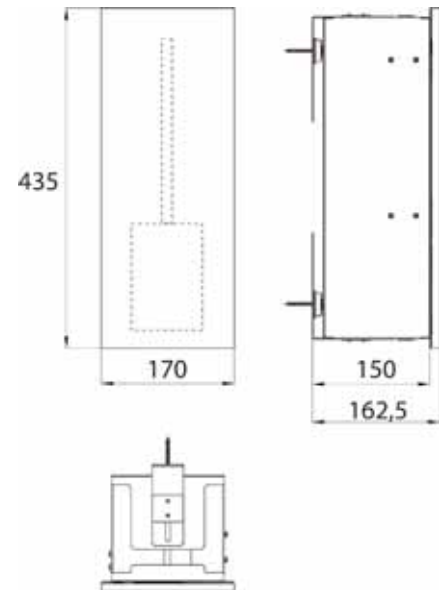

Toiletborstelgarnituurmodule -
inbouwmodel met geïntegreerde
toiletborstelgarnituur, scharnier links.
Geen montageframe nodig
Module pour porte balai de WC - version
encastrable
avec porte-balai de WC intégré.
Rotation de porte gauche.
Châssis de montage pas nécessaire.

alpin wit (hoogglans)	9755 274 04	574,80 €	2
alpine-blanc (haute brillant)			
zwart (hoogglans)	9755 275 04	574,80 €	2
noir (haute brillance)			
alpin wit (mat)	9755 284 04	574,80 €	2
alpine-blanc (matte)			
mat zwart	9755 285 04	574,80 €	2
noir mat