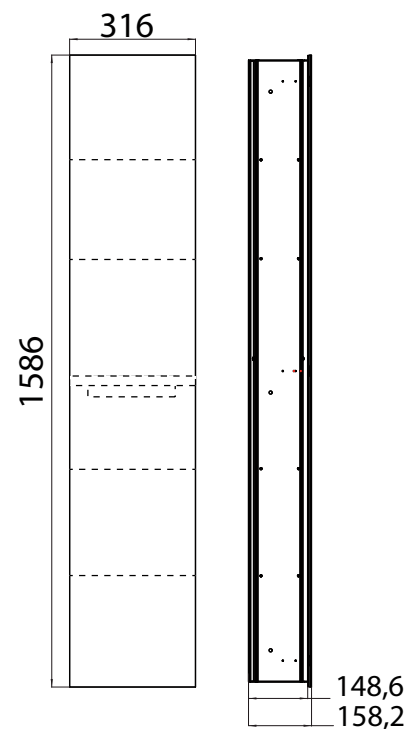

Kastmodule met spiegeldeur -
inbouwmodel
opbergvak met 4 glazen planchetten,
deur schakelaar voor LED lichtelement.
1 deur, scharnier links/rechts wisselbaar.
Deuraanslag rechts/links wisselbaar
Armoire à porte miroir - encastrable
grand compartiment de rangement
avec 4 étagères en verre, interrupteur de
contact de porte et éclairage LED
rotation de porte réversible

spiegel	9722 099 13	1.492,10 €	2
miroir			
Montageframe	9720 000 11	279,90 €	2
châssis de montage