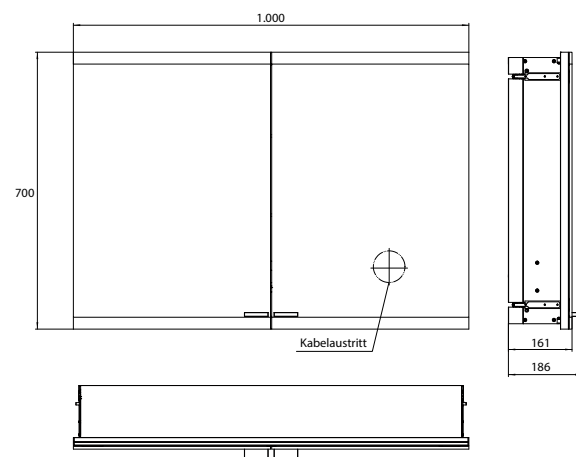

Spiegelkast evo, 1.000 mm, 2 deuren, **opbouwmodel**, IP20
Traploze lichtregeling aan/uit, helderheid en lichtkleur (2.700 tot 6.500 K) via drie geïntegreerde tiptoetsen, horizontale LED-verlichting, spiegel achterwand, 2 traploos verstelbare glasplanchetten, 2 stopcontacten, hoogte: 700 mm
Cabinet a miroir illuminé evo, 1.000 mm, 2 porte, **Modèle mural**, IP 20
Commande de l'éclairage en continu marche/arrêt, luminosité et température de la lumière (2 700 à 6 500 K) via trois panneaux de commande tactiles intégrés, éclairage LED horizontal, paroi arrière en miroir, 2 tablettes en verre réglables en continu, 2 prises de courant, hauteur : 700 mm

aluminium 9397 081 05 3.186,90 € 2
aluminium

Spiegelkast evo, 1.000 mm, 2 deuren, **inbouwmodel**, IP20
Traploze lichtregeling aan/uit, helderheid en lichtkleur (2.700 tot 6.500 K) via drie geïntegreerde tiptoetsen, horizontale LED-verlichting, spiegel achterwand, 2 traploos verstelbare glasplanchetten, 2 stopcontacten, hoogte: 700 mm
Inbouw lichtspiegelkast - svp altijd met montageframe bestellen
Armoire de toilette lumineuse evo, 1.000 mm, 2 portes, **modèle encastré**, IP 20
Commande de l'éclairage en continu marche/arrêt, luminosité et température de la lumière (2 700 à 6 500 K) via trois panneaux de commande tactiles intégrés, éclairage LED horizontal, paroi arrière en miroir, 2 tablettes en verre réglables en continu, 2 prises de courant, hauteur : 700 mm
Cabinet à miroir illuminé - encastrable, commandez avec le châssis de montage, svp.

aluminium 9397 081 15 3.186,90 € 2
aluminium
Montageframe 9397 000 03 253,50 € 2
châssis de montage