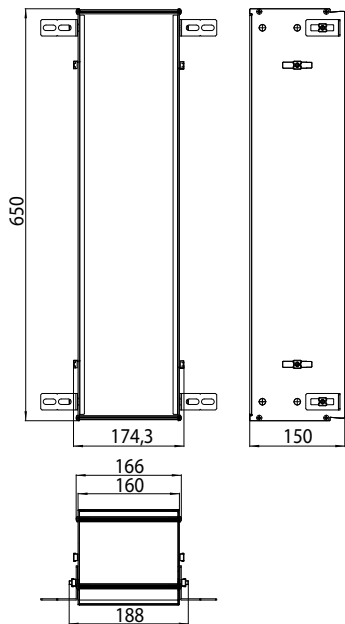

emco asis 150

PG

montageframe
voor asis-modules met 654 mm
Inbouwmodule svp altijd met
montageframe bestellen
Châssis de montage
pour modules Asis avec 654 mm
Commandez le module encastré
toujours avec le châssis de montage, svp

Montageframe	9740 000 41	136,70 €	2
châssis de montage