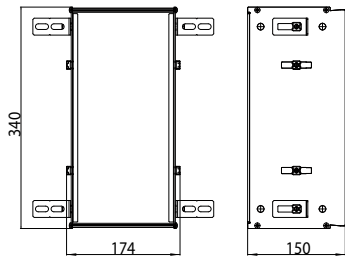

emco asis 2.0

PG

montageframe
voor asis-modules met 344 mm
Inbouwmodule svp altijd met
montageframe bestellen
Châssis de montage
pour modules Asis avec 344 mm
Commandez le module encastré tou-
jours avec le châssis de montage, svp

Montageframe	9725 000 21	110,60 €	2
châssis de montage