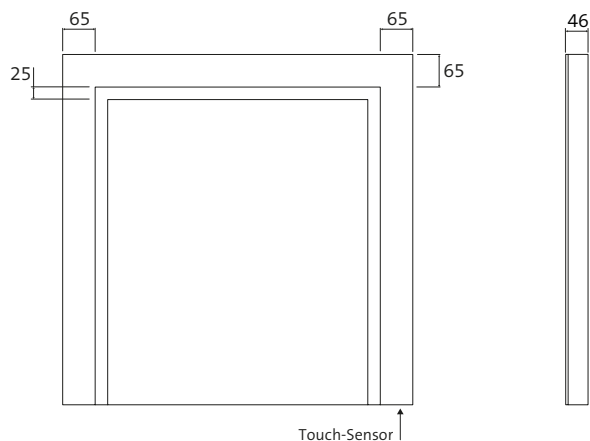

FABRICATIONS SUR MESURE

Sur demande, nous fabriquons individuellement sur mesure.

De min. 400 x 400 mm à max. 2.600 x 1.800 mm (l x h), max. 3 m². N'hésitez pas à nous contacter.