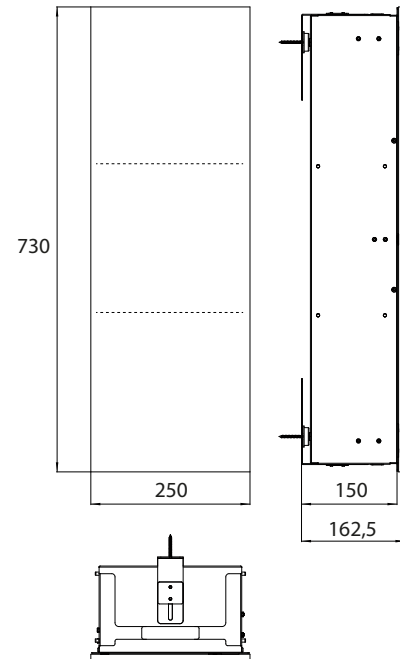

Kastmodule - inbouwmodel
met 2 glazen planchetten,
scharnier links.
Geen montageframe nodig
Module armoire - version encastrable
avec 2 étagères en verre,
Rotation de porte gauche.
Châssis de montage pas nécessaire.

alpin wit (mat)	9755 513 06	595,00 €	2
alpine-blanc (matte)			
mat zwart	9755 514 06	595,00 €	2
noir mat			
diamant grijs (mat)	9755 515 06	595,00 €	2
gris diamant (matte)