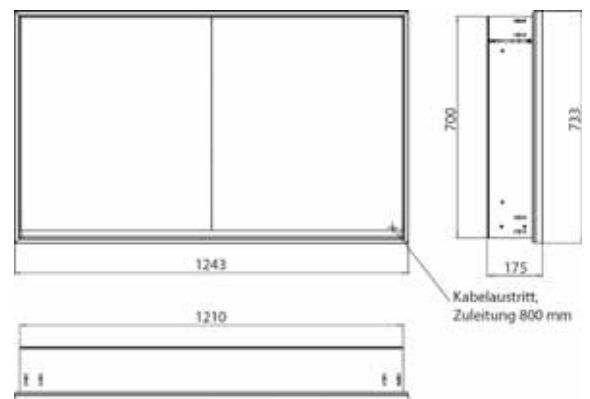

loft LED spiegelkast, 1.200 mm, 2 deuren, **opbouwmodel**, spiegel zijpanelen, IP 20. rondom LED-verlichting, met verspiegelde of witte glazen achterwand, 2 traploos verstelbare glasplanchetten, 2 deuren, 2 stopcontacten, lichtregeling via 3 tiptoetsen bedienbaar vanaf de buitenkant (aan/uit, helderheid en lichtkleur koud/warm - traploos instelbaar), kabeluitgang naar buiten bij gesloten spiegeldeuren. Hoogte: 733 mm

Armoire de toilette à miroir lumineux loft, 1 200 mm, 2 portes, **modèle en saillie** avec parois latérales à miroir, IP 20. Éclairage LED sur le pourtour, avec panneau arrière en verre miroir ou en verre blanc, 2 tablettes réglables en continu, 2 portes, 2 prises, commande de l'éclairage via 3 panneaux de commande capacitifs tactiles pilotables de l'extérieur (marche/arrêt, luminosité et température de la lumière - froid/chaud - réglables en continu, passage de câble vers l'extérieur quand les portes à miroir sont fermées. Hauteur : 733 mm

aluminium/spiegel	9798 051 18	2.774,70 €	2
aluminium/miroir			
aluminium/wit	9798 061 18	2.774,70 €	2
aluminium/blanc			
zwart/spiegel	9798 133 18	3.190,90 €	2
noir/miroir