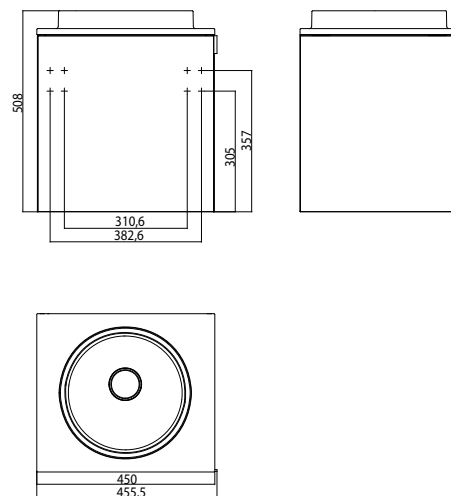

Wastafel voor gasten wc
(gegoten mineraalhars), 450mm
Deurgreep links, zonder kraangat
(handdoekhouder optioneel
verkrijgbaar)
Lavabo pour vestiaire (fonte minérale),
450 mm
Poignée de porte à gauche, sans trous
pour robinet.
(Porte-serviette en option)

wit	9582 274 15	2.091,30 €	2
blanc			
zwart	9582 275 15	2.091,30 €	2
noir			
chrom	9582 001 38	194,60 €	2
chromé