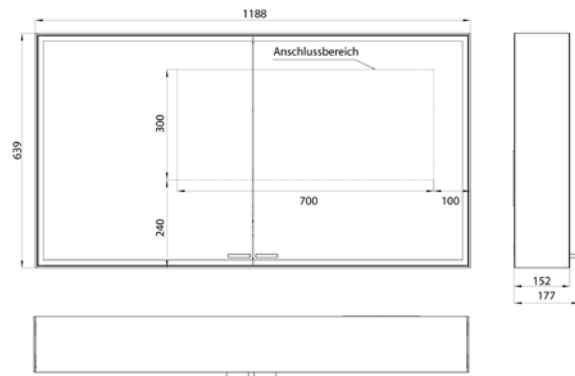

Spiegelkast prestige 2, 1215 mm, **inbouwmodel**, IP44
Traploze lichtregeling aan/uit, helderheid en lichtkleur (2.700 tot 6.500 K) via drie geïntegreerde tiptoetsen, rondom LED-verlichting, spiegel achterwand, 2 traploos verstelbare glasplanchetten, 2 stopcontacten, hoogte: 666 mm
Inbouw lichtspiegelkast - svp altijd met montageframe bestellen

Armoire de toilette lumineuse prestige 2, 1215 mm, **modèle encastré**, IP 44
Commande de l'éclairage en continu marche/arrêt, luminosité et température de la lumière (2 700 à 6 500 K) via trois panneaux de commande tactiles intégrés, éclairage LED sur le pourtour, paroi arrière en miroir, 2 tablettes en verre réglables en continu, 2 prises de courant, hauteur : 666 mm
Cabinet à miroir illuminé - encastrable, commandez avec le châssis de montage, svp.

aluminium 9897 071 08 3.534,50 € 2
aluminium
Montageframe 9897 000 22 306,90 € 2
châssis de montage