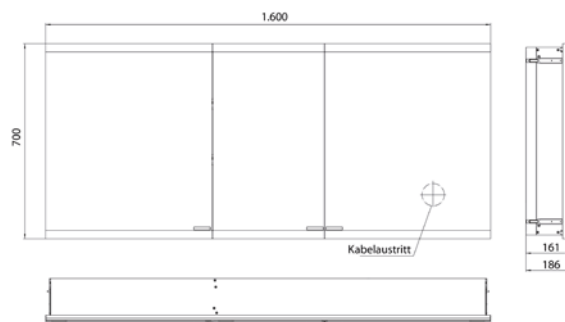

Spiegelkast evo, 1.600 mm, 3 deuren, **opbouwmodel**, IP20
Traploze lichtregeling aan/uit, helderheid en lichtkleur (2.700 tot 6.500 K) via drie geïntegreerde tiptoetsen, horizontale LED-verlichting, spiegel achterwand, 4 traploos verstelbare glasplanchetten, 2 stopcontacten, hoogte: 700 mm
Cabinet a miroir illuminé evo, 1.600 mm, 3 porte, **Modèle mural**, IP 20
Commande de l'éclairage en continu marche/arrêt, luminosité et température de la lumière (2 700 à 6 500 K) via trois panneaux de commande tactiles intégrés, éclairage LED horizontal, paroi arrière en miroir, 4 tablettes en verre réglables en continu, 2 prises de courant, hauteur : 700 mm

aluminium 9397 081 08 4.760,90 € 2
aluminium

Spiegelkast evo, 1.600 mm, 3 deuren, **inbouwmodel**, IP20
Traploze lichtregeling aan/uit, helderheid en lichtkleur (2.700 tot 6.500 K) via drie geïntegreerde tiptoetsen, horizontale LED-verlichting, spiegel achterwand, 4 traploos verstelbare glasplanchetten, 2 stopcontacten, hoogte: 700 mm
Inbouw lichtspiegelkast - svp altijd met montageframe bestellen
Armoire de toilette lumineuse evo, 1.600 mm, 3 portes, **modèle encastré**, IP 20
Commande de l'éclairage en continu marche/arrêt, luminosité et température de la lumière (2 700 à 6 500 K) via trois panneaux de commande tactiles intégrés, éclairage LED horizontal, paroi arrière en miroir, 4 tablettes en verre réglables en continu, 2 prises de courant, hauteur : 700 mm
Cabinet à miroir illuminé - encastrable, commandez avec le châssis de montage, svp.

aluminium 9397 081 18 4.760,90 € 2
aluminium
Montageframe 9397 000 06 340,00 € 2
châssis de montage