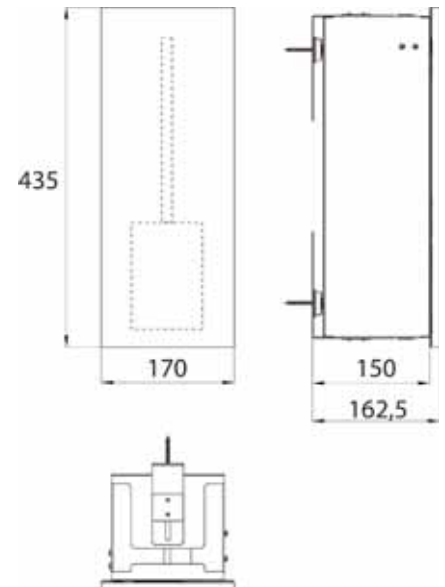

Toiletborstelgarnituurmodule -
inbouwmodel met geïntegreerde
toiletborstelgarnituur, scharnier rechts.
Geen montageframe nodig
Module pour porte balai de WC - version
encastrable
avec porte-balai de WC intégré.
Rotation de porte droite.
Châssis de montage pas nécessaire.

alpin wit (hoogglans)	9755 274 05	574,80 €	2
alpine-blanc (haute brillant)			
zwart (hoogglans)	9755 275 05	574,80 €	2
noir (haute brillance)			
alpin wit (mat)	9755 284 05	574,80 €	2
alpine-blanc (matte)			
mat zwart	9755 285 05	574,80 €	2
noir mat