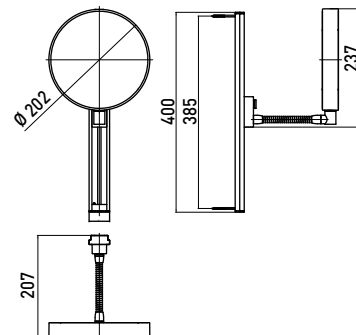

chrom
chromé

1095 001 15

352,20 € 2

emco scheerspiegel pure

emco miroir pour maquillage pure

PG

	<p>Scheerspiegel 3-voudig, rond, Ø 203 mm. LED verlichting, wandmodel, 1-armig, spiraalsnoer en stekker, verlichte tip-toets, aan/uit, lichtkleur in 2 standen instelbaar, IP 44.</p> <p>Miroir pour rasage et maquillage avec éclairage LED</p> <p>Avec capteur tactile (marche/arrêt, changement de couleur) et câblespiralé, bras simple, rond, Ø 203 mm, grossissement : x3, IP 44</p>	<p>chrom chromé</p> <p>1094 060 08 253,60 € 2</p> 
	<p>Scheerspiegel 3-voudig, rond, Ø 203 mm. LED verlichting, wandmodel, 2-armig, met spiraalsnoer en stekker, verlichte tip-toets, aan/uit, lichtkleur in 2 standen instelbaar, IP 44.</p> <p>Miroir pour rasage et maquillage avec éclairage LED</p> <p>Avec capteur tactile (marche/arrêt, changement de couleur) et câblespiralé, bras double, rond, Ø 203 mm, grossissement : x3, IP 44</p>	<p>chrom chromé</p> <p>1094 060 13 279,00 € 2</p> 
	<p>Scheerspiegel 3-voudig, rond, Ø 203 mm. LED verlichting, wandmodel, 1-armig, verlichte tip-toets, aan/uit, lichtkleur in 2 standen instelbaar, IP 44.</p> <p>Miroir pour rasage et maquillage avec éclairage LED</p> <p>Avec capteur tactile (marche/arrêt, changement de couleur), raccordement direct, rond, Ø 203 mm, grossissement: x3, IP 44</p>	<p>chrom chromé</p> <p>1094 060 07 266,30 € 2</p> <p>zwart noir</p> <p>1094 133 08 323,40 € 2</p> 