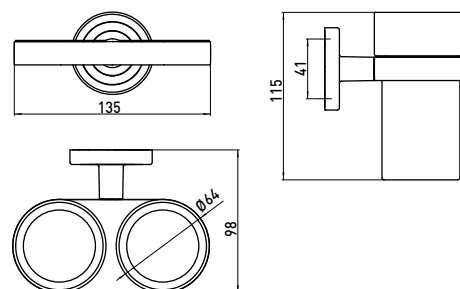

	<p>Toiletborstelgarnituur, kristalglas gesatineerd, borstelsteel chroom, wandmodel Porte-balai de WC, cristal, satiné, brosse chromé, type mural</p>	<p>chroom chromé</p>	<p>0715 001 00</p>	<p>55,10 € 1</p>
	<p>Toiletborstelgarnituur, kunststof inzet, borstelsteel wit, wandmodel, Porte-balai de WC, brosse blanc, type mural, coupe plastique</p>	<p>chroom chromé</p>	<p>0715 001 01</p>	<p>49,30 € 1</p>
	<p>Glashouder kristalglas helder Porte-verre cristal, clair</p>	<p>chroom chromé</p>	<p>0720 001 00</p>	<p>41,50 € 1</p>
	<p>Dubbele glashouder, kristalglas helder Porte-verre double cristal claire</p>	<p>chroom chromé</p>	<p>0725 001 00</p>	<p>57,40 € 1</p>