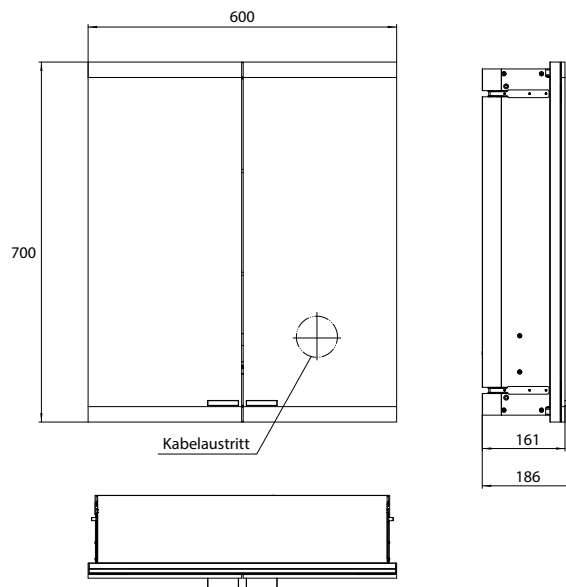

Spiegelkast evo, 600 mm, 2 deuren, **inbouwmodel**, IP20
Traploze lichtregeling aan/uit, helderheid en lichtkleur (2.700 tot 6.500 K) via drie geïntegreerde tiptoetsen, horizontale LED-verlichting, spiegel achterwand, 2 traploos verstelbare glasplanchetten, 2 stopcontacten, hoogte: 700 mm
Inbouw lichtspiegelkast - svp altijd met montageframe bestellen
Armoire de toilette lumineuse evo, 600 mm, 2 portes, **modèle à encastrer**, IP 20
Commande de l'éclairage en continu marche/arrêt, luminosité et température de la lumière (2 700 à 6 500 K) via trois panneaux de commande tactiles intégrés, éclairage LED horizontal, paroi arrière en miroir, 2 tablettes en verre réglables en continu, 2 prises de courant, hauteur : 700 mm
Cabinet à miroir illuminé - encastrable, commandez avec le châssis de montage, svp.

aluminium 9397 081 13 2.531,20 € 2
aluminium
Montageframe 9397 000 01 213,30 € 2
châssis de montage