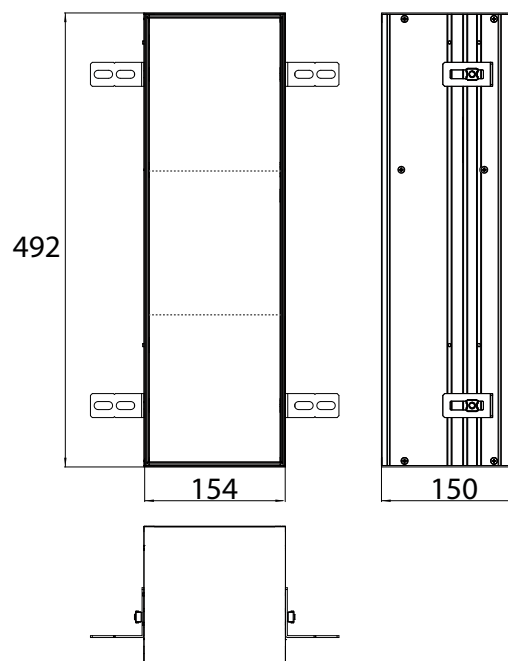

Toiletmodule - inbouwmodel, betegelbare deur (tegel + tegellijm, max 12 mm) met drie vakken voor toiletpapier, reserverol of vochtige doekjes, links draaiend
Geen montageframe nodig

Module toilette version encastrable, porte à carreler (tuille + adhésif pour tuilles max 12 mm) avec trois compartiments pour porte-papier, porte-papier de réserve ou porte-papier humide. Rotation de porte gauche.

Châssis de montage pas nécessaire.

aluminium
aluminium

9756 110 04

693,50 € 2