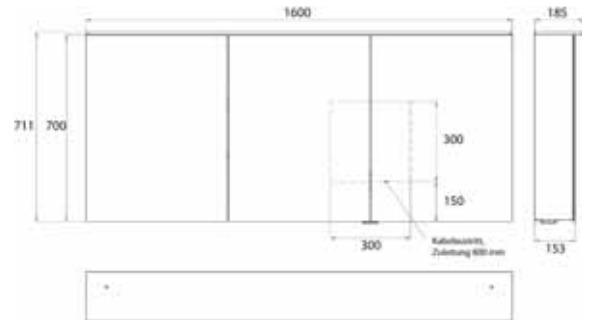

emco pure 2 Design

PG

Spiegelkast Pure 2 Design, LED, 1600 mm, IP 20, 36 W, 2.700-6.500 K
opbouwmodel, 6 traploos instelbare planchetten, 3 deuren, 2 stopcontacten, hoogte 711 mm, LED strook (LED- en wastafelverlichting onderzijde apart schakelbaar)
Cabinet a miroir illuminé Pure 2 Design (LED), 1600 mm, IP 20, 36 W, 2.700-6.500 K
Modèle apparent, 6 tablettes réglables en continu, 3 portes, 2 prises de courant, hauteur : 711 mm, avec voile lumineuse (éclairage du lavabo, lanterneau pouvant être éteint séparément)

aluminium 9797 054 07 2.604,70 € 2
aluminium

Enkele handgreep, zonder logo
Poignée simple, sans logo

chrom 9497 001 90 14,00 € S
chromé
zwart 9497 133 90 17,00 € S
noir

2 handgrepen (paar), 1x met, 1x zonder logo
2 poignées (paire), 1x avec, 1x sans logo

chrom 9497 001 91 28,00 € S
chromé
zwart 9497 133 91 35,00 € S
noir