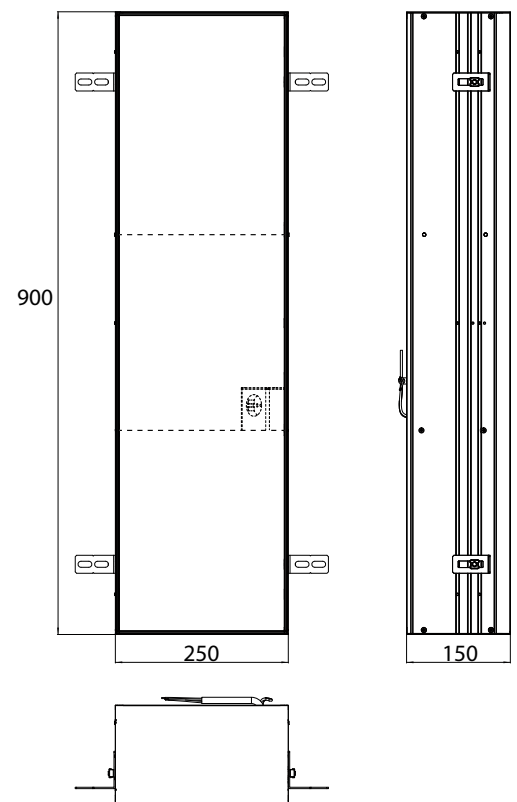

Kastmodule - inbouwmodel, betegelbare deur (tegel + tegellijm, max 12 mm) met een glazen planchet, metalen planchet, stopcontact, deurschakelaar en LED-verlichting. Scharnier links/rechts wisselbaar
Geen montageframe nodig
Module armoire version encastrable, porte à carreler (tuille + adhésif pour tuilles, max 12 mm) avec étagère en verre, étagère en métal, prise électrique, interrupteur de porte et luminaire LED . Rotation de porte réversible.
Châssis de montage pas nécessaire.

aluminium
aluminium

9756 110 08

1.327,20 € 2