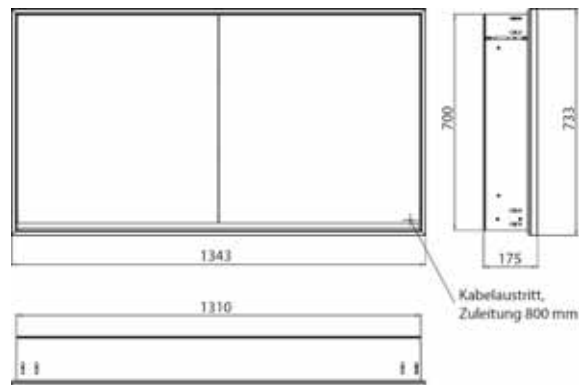

loft LED spiegelkast, 1.300 mm, 2 deuren, **opbouwmodel**, spiegel zijpanelen, IP 20. rondom LED-verlichting, met verspiegelde of witte glazen achterwand, 2 traploos verstelbare glasplanchetten, 2 deuren, 2 stopcontacten, lichtregeling via 3 tiptoetsen bedienbaar vanaf de buitenkant (aan/uit, helderheid en lichtkleur koud/warm - traploos instelbaar), kabeluitgang naar buiten bij gesloten spiegeldeuren. Hoogte: 733 mm

Armoire de toilette à miroir lumineux loft, 1 300 mm, 2 portes, **modèle en saillie** avec parois latérales à miroir, IP 20. Éclairage LED sur le pourtour, avec panneau arrière en verre miroir ou en verre blanc, 2 tablettes réglables en continu, 2 portes, 2 prises, commande de l'éclairage via 3 panneaux de commande capacitifs tactiles pilotables de l'extérieur (marche/arrêt, luminosité et température de la lumière - froid/chaud - réglables en continu, passage de câble vers l'extérieur quand les portes à miroir sont fermées. Hauteur : 733 mm

aluminium/spiegel	9798 051 20	3.038,30 €	2
aluminium/miroir			
aluminium/wit	9798 061 20	3.038,30 €	2
aluminium/blanc			
zwart/spiegel	9798 133 20	3.494,00 €	2
noir/miroir			

loft LED spiegelkast, 1.300 mm, 2 deuren, **inbouwmodel**, IP 2c0. rondom LED-verlichting, met verspiegelde of witte glazen achterwand, 2 traploos verstelbare glasplanchetten, 2 deuren, 2 stopcontacten, lichtregeling via 3 tiptoetsen bedienbaar vanaf de buitenkant (aan/uit, helderheid en lichtkleur koud/warm - traploos instelbaar), kabeluitgang naar buiten bij gesloten spiegeldeuren. Hoogte: 733 mm
Inbouw lichtspiegelkast - svp altijd met montageframe bestellen