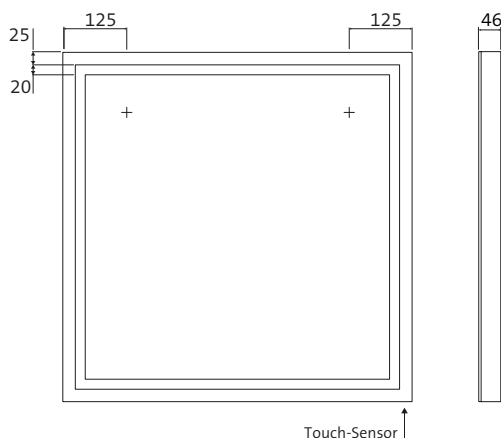

emco spiegel MI 230

emco miroir lumineux MI 230

Spiegel MI 230 met LED-verlichting, rondom lichtuitsparingen en verborgen sensorschakelaar.

Zijkanten van mat geanodiseerd aluminium. Lichtregeling via verborgen sensorschakelaar (rechtsonder). Functies: In- en uitschakelen, lichtsterkte traploos en lichtkleur (2.700 - 6.500 K) in drie stappen instelbaar. Geheugenfunctie (de laatste lichtinstelling wordt opgeslagen).

OP MAAT GEMAAKT

Op aanvraag produceren wij spiegels op maat. Van min. 400 x 400 mm tot max. 2.600 x 1.800 mm (BxH), max. 3 m². Neem contact met ons op.

Miroir lumineux LED MI 230 avec découpe lumineuse périphérique et interrupteur à capteur dissimulé en bas à droite.

Bandeau latéral en aluminium anodisé mat. Commande de l'éclairage en continu par un interrupteur à capteur dissimulé avec les fonctions : Allumage et extinction, luminosité en continu et couleur de lumière (2.700 à 6.500 K) réglable sur trois niveaux. Fonction de mémoire.

FABRICATIONS SUR MESURE

Sur demande, nous fabriquons individuellement sur mesure. De min. 400 x 400 mm à max. 2.600 x 1.800 mm (l x h), max. 3 m². N'hésitez pas à nous contacter.