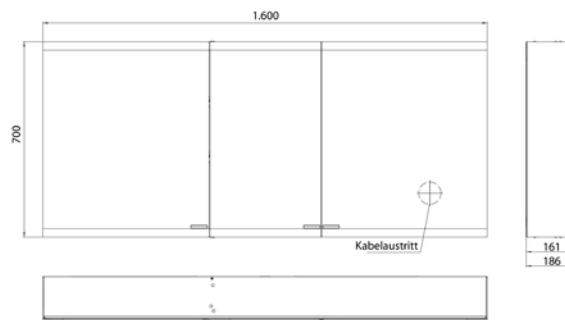

Spiegelkast evo, 1.600 mm, 3 deuren, **inbouwmodel**, IP20
Traploze lichtregeling aan/uit, helderheid en lichtkleur (2.700 tot 6.500 K) via drie geïntegreerde tiptoetsen, horizontale LED-verlichting, spiegel achterwand, 4 traploos verstelbare glasplanchetten, 2 stopcontacten, hoogte: 700 mm
Inbouw lichtspiegelkast - svp altijd met montageframe bestellen
Armoire de toilette lumineuse evo, 1.600 mm, 3 portes, **modèle encastré**, IP 20
Commande de l'éclairage en continu marche/arrêt, luminosité et température de la lumière (2 700 à 6 500 K) via trois panneaux de commande tactiles intégrés, éclairage LED horizontal, paroi arrière en miroir, 4 tablettes en verre réglables en continu, 2 prises de courant, hauteur : 700 mm
Cabinet à miroir illuminé - encastrable, commandez avec le châssis de montage, svp.

aluminium 9397 081 18 4.760,90 € 2
aluminium
Montageframe 9397 000 06 340,00 € 2
châssis de montage