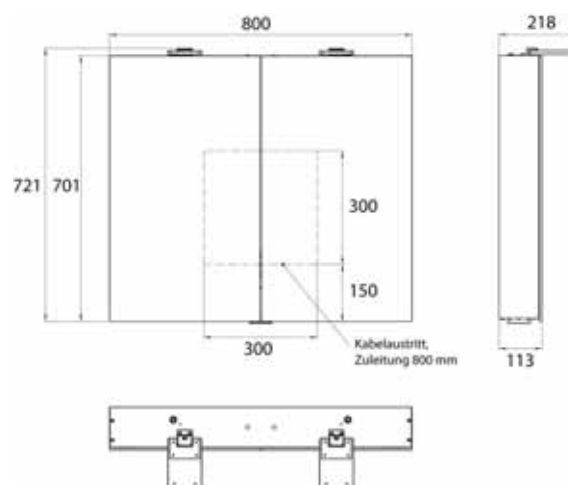

Spiegelkast Flat 2 Style, LED, 1000 mm, IP 20, 24 W, 2.700-6.500 K

opbouwmodel, 4 traploos instelbare planchetten, 2 deuren, 2 stopcontacten, hoogte 721 mm, 2 LED spots (LED- en wastafelverlichting onderzijde apart schakelbaar)

Cabinet a miroir illuminé Flat 2 Style (LED), 1000 mm, IP 20, 24 W, 2.700-6.500 K

Modèle apparent, 4 tablettes réglables en continu, 2 portes, 2 prises de courant, hauteur : 721 mm, deux lampes LED à poser (éclairage du lavabo, éclairage de l'imposte pouvant être désactivé séparément)

aluminium
aluminium

9797 063 04

1.441,50 € 2