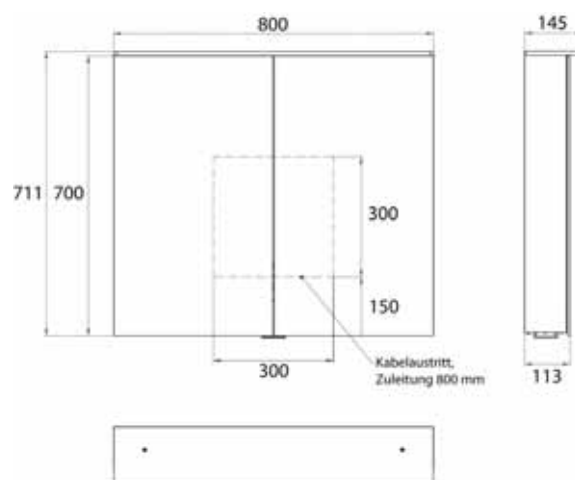

Spiegelkast Flat 2 Design, LED, 1000 mm, IP 20, 23 W, 2.700-6.500 K

opbouwmodel, 4 traploos instelbare planchetten, 2 deuren, 2 stopcontacten, hoogte 711 mm, LED strook (LED- en wastafelverlichting onderzijde apart schakelbaar)

Cabinet a miroir illuminé Flat 2 Design (LED), 1000 mm, IP 20, 23 W, 2.700-6.500 K

Modèle apparent, 4 tablettes réglables en continu, 2 portes, 2 prises de courant, hauteur : 711 mm, avec voile lumineux (éclairage du lavabo, lanterneau pouvant être éteint séparément)

aluminium
aluminium

9797 064 04

1.531,90 € 2