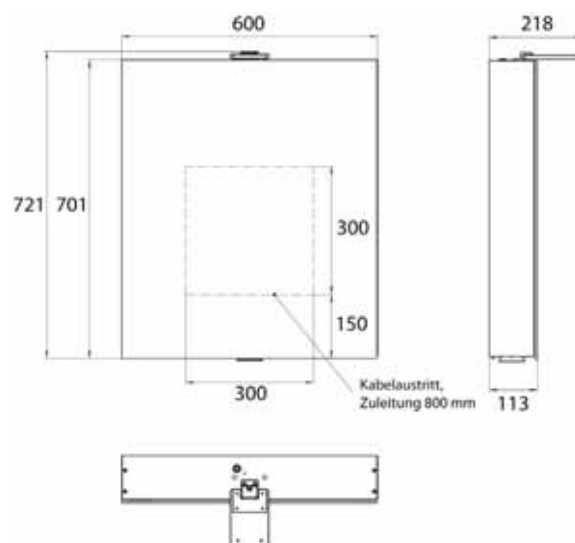

Spiegelkast Flat 2 Style, LED, 600 mm, IP 20, 14 W, 2.700-6.500 K
opbouwmodel, 4 traploos instelbare planchetten, 2 deuren, 2 stopcontacten, hoogte 721 mm, 1 LED spot (LED- en wastafelverlichting onderzijde apart schakelbaar)
Cabinet a miroir illuminé Flat 2 Style (LED), 600 mm, IP 20, 14 W, 2.700-6.500 K
modèle apparent, 4 tablettes réglables en continu, 2 portes, 2 prises de courant, hauteur : 721 mm, une lampe LED à poser (éclairage du lavabo, lucarne pouvant être éteinte séparément)

aluminium 9797 063 02 1.191,40 € 2
aluminium