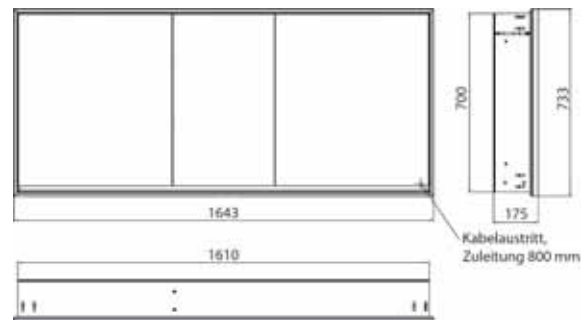

loft LED spiegelkast, 1.600 mm, 3 deuren, **opbouwmodel**, spiegel zijpanelen, IP 20. rondom LED-verlichting, met verspiegelde of witte glazen achterwand, 4 traploos verstelbare planken, 3 deuren, 2 stopcontacten, lichtregeling via 3 tip-toetsen bedienbaar vanaf de buitenkant (aan/uit, helderheid en lichtkleur koud/warm - traploos instelbaar), kabeluitgang naar buiten bij gesloten spiegeldeuren. Hoogte: 733 mm

Armoire de toilette à miroir lumineux loft, 1 600 mm, 3 portes, **modèle en saillie** avec parois latérales à miroir, IP 20. Éclairage LED sur le pourtour, avec panneau arrière en verre miroir ou en verre blanc, 2 tablettes réglables en continu, 3 portes, 2 prises, commande de l'éclairage via 3 panneaux de commande capacitifs tactiles pilotables de l'extérieur (marche/arrêt, luminosité et température de la lumière - froid/chaud - réglables en continu, passage de câble vers l'extérieur quand les portes à miroir sont fermées. Hauteur : 733 mm

aluminium/spiegel	9798 051 22	3.488,60 €	2
aluminium/miroir			
aluminium/wit	9798 061 22	3.488,60 €	2
aluminium/blanc			
zwart/spiegel	9798 133 22	4.011,90 €	2
noir/miroir			

loft LED spiegelkast, 1.600 mm, 3 deuren, **inbouwmodel**, IP 20. rondom LED-verlichting, met verspiegelde of witte glazen achterwand, 4 traploos verstelbare planken, 3 deuren, 2 stopcontacten, lichtregeling via 3 tip-toetsen bedienbaar vanaf de buitenkant (aan/uit, helderheid en lichtkleur koud/warm - traploos instelbaar), kabeluitgang naar buiten bij gesloten spiegeldeuren. Hoogte: 733 mm

Inbouw lichtspiegelkast - svp altijd met montageframe bestellen