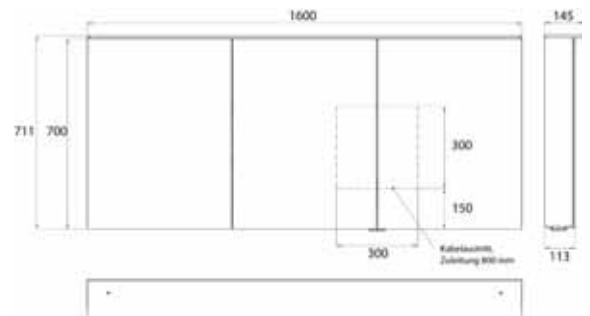

emco flat 2 Design

PG

Spiegelkast Flat 2 Design, LED, 1600 mm, IP 20, 35 W, 2.700-6.500 K

opbouwmodel, 6 traploos instelbare planchetten, 3 deuren, 2 stopcontacten, hoogte 711 mm, LED strook (LED- en wastafelverlichting onderzijde apart schakelbaar)

Cabinet a miroir illuminé Flat 2 Design (LED), 1600 mm, IP 20, 35 W, 2.700-6.500 K

Modèle apparent, 6 tablettes réglables en continu, 3 portes, 2 prises de courant, hauteur : 711 mm, avec voile lumineuse (éclairage du lavabo, lanterneau pouvant être éteint séparément)

aluminium
aluminium

9797 064 07

2.275,80 €

2

Enkele handgreep, zonder logo
Poignée simple, sans logo

chrom
chromé

9497 001 90

14,00 €

S

zwart
noir

9497 133 90

17,00 €

S

2 handgrepen (paar), 1x met,
1x zonder logo

2 poignées (paire), 1x avec, 1x sans logo

chrom
chromé

9497 001 91

28,00 €

S

zwart
noir

9497 133 91

35,00 €

S