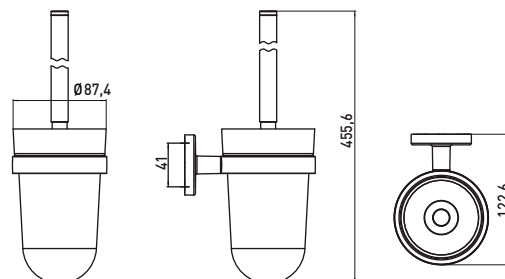

	<p>Toiletborstelgarnituur, kristalglas gesatineerd, borstelsteel chroom, wandmodel Porte-balai de WC, cristal, satiné, brosse chromé, type mural</p>	<p>chroom chromé</p>	<p>0715 001 00</p>	<p>55,10 € 1</p>
	<p>Toiletborstelgarnituur, kunststof inzet, borstelsteel wit, wandmodel, Porte-balai de WC, brosse blanc, type mural, coupe plastique</p>	<p>chroom chromé</p>	<p>0715 001 01</p>	<p>49,30 € 1</p>
	<p>Glashouder kristalglas helder Porte-verre cristal, clair</p>	<p>chroom chromé</p>	<p>0720 001 00</p>	<p>41,50 € 1</p>
	<p>Dubbele glashouder, kristalglas helder Porte-verre double cristal claire</p>	<p>chroom chromé</p>	<p>0725 001 00</p>	<p>57,40 € 1</p>