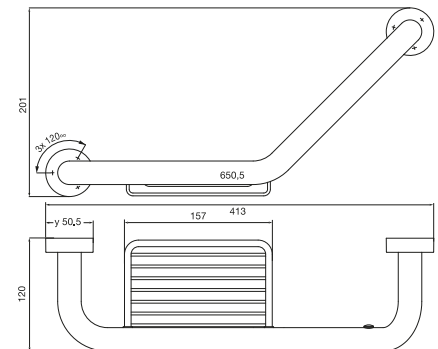

Badgreep met korf
Barre de relèvement avec corbeille porte-
savon intégrée

chrom
chromé

4571 001 00

129,00 € 1