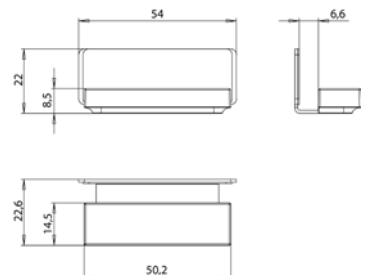

2 handgrepen (paar), 1x met, 1x zonder logo
2 poignées (paire), 1x avec, 1x sans logo

chrom 9497 001 91 28,00 € S
chromé
zwart 9497 133 91 35,00 € S
noir