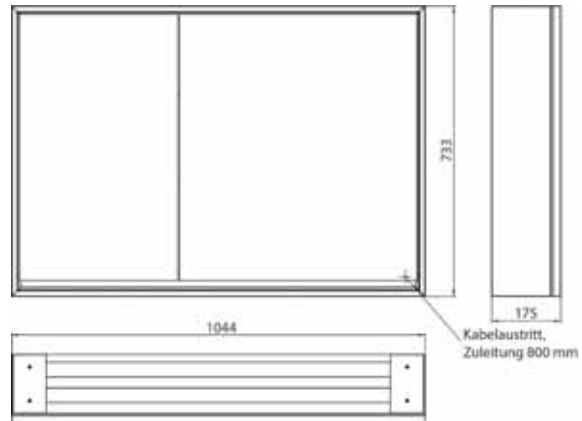

loft LED spiegelkast, 1.000 mm, 2 deuren, **inbouwmodel**, IP 20. Rondom LED-verlichting, met verspiegelde of witte glazen achterwand, 2 traploos verstelbare glasplanchetten, 2 deuren (brede deur aan de rechterkant), 2 stopcontacten, lichtregeling via 3 tiptoetsen bedienbaar vanaf de buitenkant (aan/uit, lichtsterkte en lichtkleur koud/warm - traploos instelbaar), kabeluitgang naar buiten bij gesloten spiegeldeuren. Hoogte: 733 mm

Inbouw lichtspiegelkast - svp altijd met montageframe bestellen

Armoire de toilette à miroir lumineux lofts, 1 000 mm, 2 portes, **modèle encastrable**, IP 20. Éclairage LED sur le pourtour, avec panneau arrière en verre miroir ou en verre blanc, 2 tablettes réglables en continu, 2 portes (grande porte à droite), 2 prises, commande de l'éclairage via 3 panneaux de commande capacitifs tactiles pilotables de l'extérieur (marche/arrêt, luminosité et température de la lumière - froid/chaud - réglables en continu, passage de câble vers l'extérieur quand les portes à miroir sont fermées. Hauteur : 733 mm
Cabinet à miroir illuminé - encastrable, commandez avec le chassis de montage, svp.

aluminium/spiegel	9798 051 15	2.481,90 €	2
aluminium/miroir			
aluminium/wit	9798 061 15	2.481,90 €	2
aluminium/blanc			
zwart/spiegel	9798 133 15	2.854,20 €	2
noir/miroir			
Montageframe	9798 000 03	291,40 €	2
châssis de montage