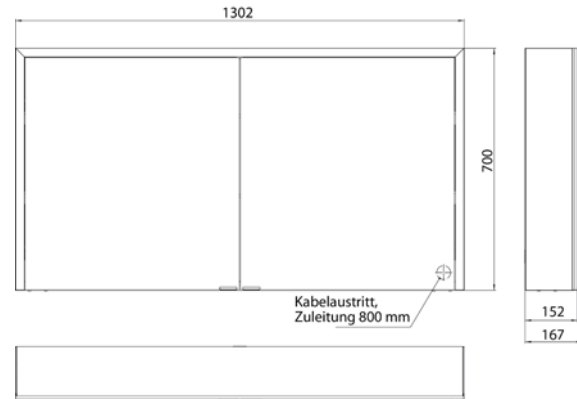

Spiegelkast prime 3, 1.300 mm, 2 deuren, **inbouwmodel**, IP20

met verspiegelde of witte glazen achterwand, 2 traploos verstelbare glasplanchetten, 2 deuren, 2 stopcontacten, traploze lichtregeling (aan/uit, helderheid en lichtkleur) via drie tiptoetsen geïntegreerd in de glazen achterwand, hoogte: 730 mm, LED-verlichting

Inbouw lichtspiegelkast - svp altijd met montageframe bestellen

Cabinet a miroir illuminé prime 3, 1.300 mm, 2 portes, **Modèle encastrable**, IP 20
avec panneau arrière en verre miroir ou en verre blanc, 2 tablettes réglables en continu, 2 portes, 2 Prises, commande de l'éclairage en continu (marche/arrêt, luminosité et température de la lumière) par trois capteurs tactiles intégrés dans la paroi arrière en verre, hauteur : 730 mm, éclairage LED

Cabinet à miroir illuminé - encastrable, commandez avec le châssis de montage, svp.

aluminium/spiegel	9497 172 06	2.788,70 €	2
aluminium/miroir			
aluminium/wit	9497 173 06	2.788,70 €	2
aluminium/blanc			
zwart/spiegel	9497 144 06	3.215,90 €	2
noir/miroir			
Montageframe	9497 000 14	304,00 €	2
châssis de montage