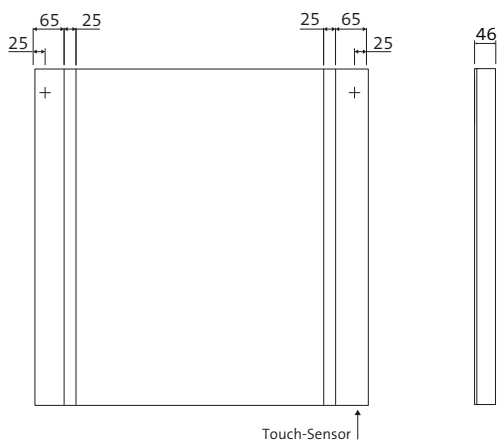

Miroir lumineux LED MI 500 avec deux découpes lumineuses continues à gauche et à droite et interrupteur à capteur dissimulé en bas à droite.

Bandeau latéral en aluminium anodisé mat. Commande de l'éclairage en continu par un interrupteur à capteur dissimulé avec les fonctions : Allumage et extinction, luminosité en continu et couleur de lumière (2.700 à 6.500 K) réglable sur trois niveaux. Fonction de mémoire (le dernier réglage de l'éclairage est enregistré et rappelé).

FABRICATIONS SUR MESURE

Sur demande, nous fabriquons individuellement sur mesure. De min. 400 x 400 mm à max. 2.600 x 1.800 mm (l x h), max. 3 m². N'hésitez pas à nous contacter.