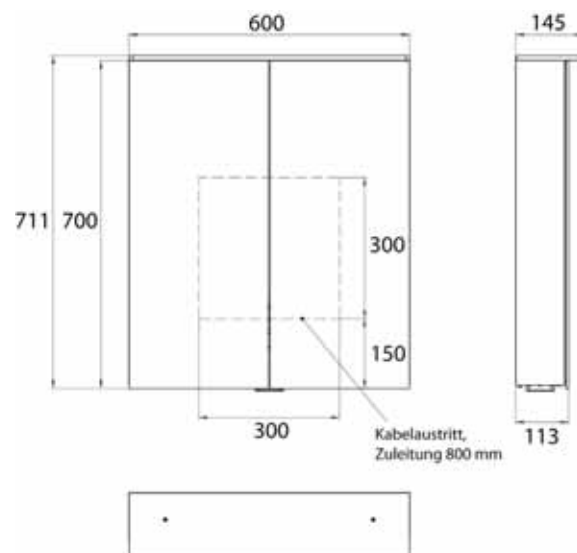

emco flat 2 Design

PG

Spiegelkast Flat 2 Design, LED, 600 mm, IP 20, 15 W, 2.700-6.500 K

opbouwmodel, 4 traploos instelbare planchetten, 1 deur, 2 stopcontacten, hoogte 711 mm, LED strook (LED- en wastafelverlichting onderzijde apart schakelbaar)

Cabinet a miroir illuminé Flat 2 Design (LED), 600 mm, IP 20, 15 W, 2.700-6.500 K

Modèle apparent, 4 tablettes réglables en continu, 1 porte, 2 prises de courant, hauteur : 711 mm, avec voile lumineux (éclairage du lavabo, lanterneau pouvant être éteint séparément)

aluminium
aluminium

9797 064 01

1.224,60 €

2

Spiegelkast Flat 2 Design, LED, 600 mm, IP 20, 15 W, 2.700-6.500 K

opbouwmodel, 4 traploos instelbare planchetten, 2 deuren, 2 stopcontacten, hoogte 711 mm, LED strook (LED- en wastafelverlichting onderzijde apart schakelbaar)

Cabinet a miroir illuminé Flat 2 Design (LED), 600 mm, IP 20, 15 W, 2.700-6.500 K

Modèle apparent, 4 tablettes réglables en continu, 2 portes, 2 prises de courant, hauteur : 711 mm, avec voile lumineux (éclairage du lavabo, lanterneau pouvant être éteint séparément)

aluminium
aluminium

9797 064 02

1.281,80 €

2