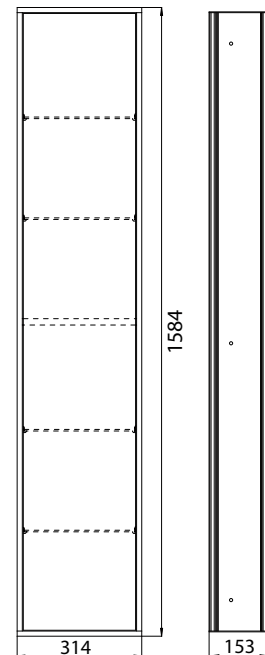

Kastmodule met spiegeldeur - inbouw-
model
opbergvak met 4 glazen planketten,
deur schakelaar voor LED lichtelement. 1
deur, scharnier links/rechts wisselbaar.
Inbouwmodule svp altijd met montage-
frame bestellen

Armoire à porte miroir - encastrable
grand compartiment de rangement
avec 4 étagères en verre, interrupteur de
contact de porte et éclairage LED
Commandez le module encastré tou-
jours avec le châssis de montage, svp

aluminium/spiegel	9720 099 13	1.487,80 €	2
aluminium/miroir			
chrom/spiegel	9720 280 13	1.637,10 €	2
chromé/miroir			
Montageframe	9720 000 11	279,90 €	2
châssis de montage