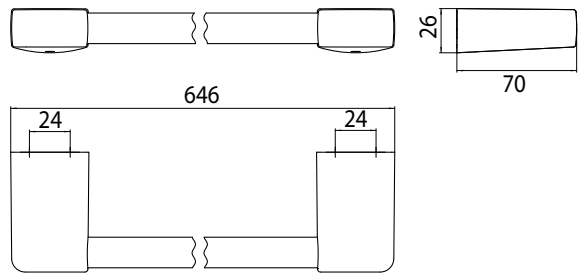

Handdoekring, vaste uitvoering Anneau porte-serviettes, execution fixe	chrom chromé	0255 001 00	85,00 € 1
	Handdoekhouder, 600 mm Porte-serviettes de bain, 600 mm	chrom chromé	0260 001 61	177,20 € 1
	Handdoekhouder, 600 mm Porte-serviettes de bain, 600 mm	chrom chromé	0260 001 60	141,70 € 1
	Handdoekhouder, 800 mm Porte-serviettes de bain, 800 mm	chrom chromé	0260 001 81	202,60 € 1