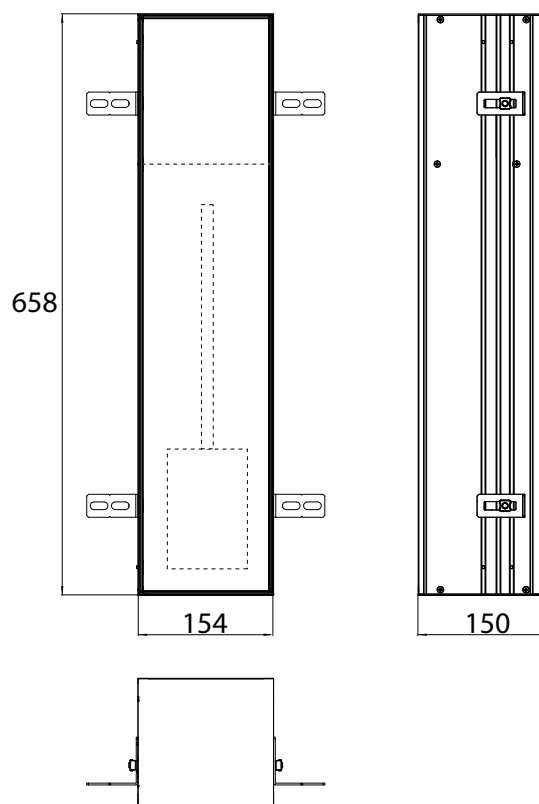

Toiletmodule - inbouwmodel, betegelbare deur (tegel + tegellijm, max 12 mm) met vak voor toiletpapier en geïntegreerde toiletborstelgarnituur, rechts draaiend

Geen montageframe nodig

Module toilette version encastrable, porte à carreler (tuille + adhésif pour tuilles max 12 mm)

avec compartiment pour porte-papier, porte-balai de WC intégré. Rotation de porte droite.

Châssis de montage pas nécessaire.

aluminium
aluminium

9756 110 13

793,60 € 2