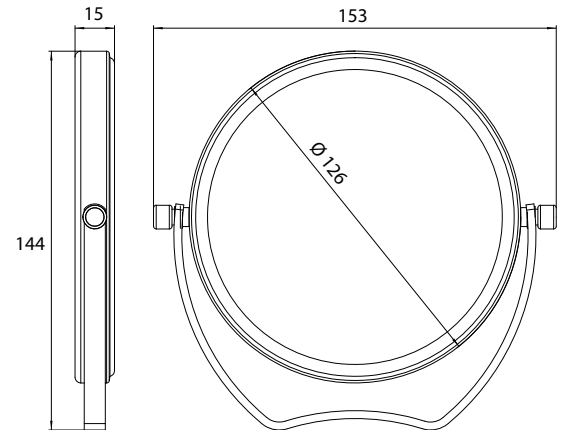

emco scheerspiegel pure

emco miroir pour maquillag pure

PG

Handspiegel, rond, Ø 126 mm,
staand model
Miroir de voyage, 5 compartiments, rond,
Ø 126 mm

chrom,vergr.: 5-voudig 1094 001 26 50,70 € 2
chromé,concave-coëff.: 5