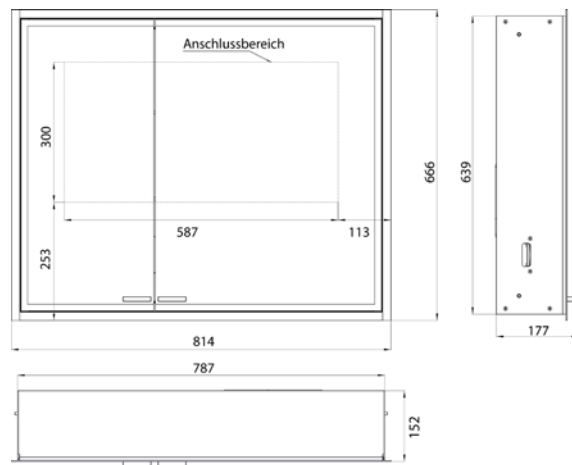

emco prestige 2

PG

Spiegelkast prestige 2, 788 mm, **opbouwmodel**, brede deur aan de rechterkant, IP44
Traploze lichtregeling aan/uit, helderheid en lichtkleur (2.700 tot 6.500 K) via drie geïntegreerde tiptoetsen, rondom LED-verlichting, spiegel achterwand, spiegel zijpanelen, 2 traploos verstelbare glasplanchetten, 2 stopcontacten, hoogte: 639 mm
Cabinet a miroir illuminé prestige 2, 788 mm, **modèle murale**, grande porte à droite, IP 44
Commande de l'éclairage en continu marche/arrêt, luminosité et température de la lumière (2 700 à 6 500 K) via trois panneaux de commande tactiles intégrés, éclairage LED sur le pourtour, paroi arrière en miroir, parois latérales en miroir, 2 tablettes en verre réglables en continu, 2 prises de courant, hauteur : 639 mm

aluminium 9897 070 02 2.616,40 € 2
aluminium

Spiegelkast prestige 2, 815 mm, **inbouwmodell**, brede deur aan de rechterkant, IP44
Traploze lichtregeling aan/uit, helderheid en lichtkleur (2.700 tot 6.500 K) via drie geïntegreerde tiptoetsen, rondom LED-verlichting, spiegel achterwand, 2 traploos verstelbare glasplanchetten, 2 stopcontacten, hoogte: 666 mm
Inbouw lichtspiegelkast - svp altijd met montageframe bestellen
Cabinet a miroir illuminé prestige 2, 815 mm, **modèle encastrable**, grande porte à droite, IP 44
Commande de l'éclairage en continu marche/arrêt, luminosité et température de la lumière (2 700 à 6 500 K) via trois panneaux de commande tactiles intégrés, éclairage LED sur le pourtour, paroi arrière en miroir, 2 tablettes en verre réglables en continu, 2 prises de courant, hauteur : 666 mm
Cabinet à miroir illuminé - encastrable, commandez avec le châssis de montage, svp.

aluminium 9897 071 02 2.852,50 € 2
aluminium
Montageframe 9897 000 08 257,80 € 2
châssis de montage