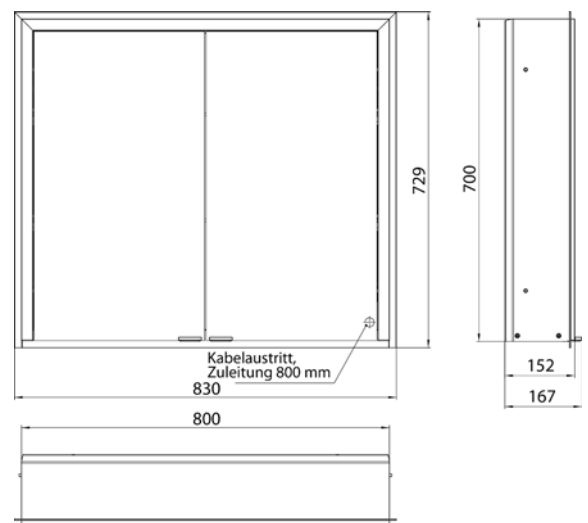

Spiegelkast prime 3, 800 mm, 2 deuren, **inbouwmodel**, IP20
met verspiegelde of witte glazen achterwand, 2 traploos verstelbare glasplanchetten, 2 deuren, 1 stopcontact, traploze lichtregeling (aan/uit, helderheid en lichtkleur) via drie tip-toetsen geïntegreerd in de glazen achterwand, hoogte: 730 mm, LED-verlichting
Inbouw lichtspiegelkast - svp altijd met montageframe bestellen
Cabinet a miroir illuminé prime 3, 800 mm, 2 portes, **Modèle encastrable**, IP 20
avec panneau arrière en verre miroir ou en verre blanc, 2 tablettes réglables en continu, 2 porte, 1 prise de courant, commande de l'éclairage en continu (marche/arrêt, luminosité et température de la lumière) par trois capteurs tactiles intégrés dans la paroi arrière en verre, hauteur : 730 mm, éclairage LED
Cabinet à miroir illuminé - encastrable, commandez avec le châssis de montage, svp.

aluminium/spiegel	9497 172 03	2.126,30 €	2
aluminium/miroir			
aluminium/wit	9497 173 03	2.126,30 €	2
aluminium/blanc			
zwart/spiegel	9497 144 03	2.453,90 €	2
noir/miroir			
Montageframe	9497 000 11	251,40 €	2
châssis de montage