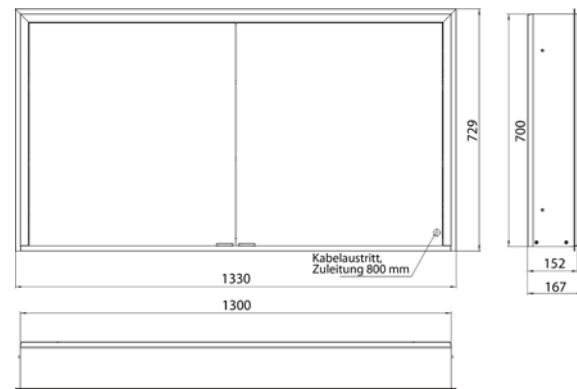

emco prime 3

PG

Spiegelkast prime 3, 1.300 mm, 2 deuren, **opbouwmodel**, IP20

zijpanelen glas, met verspiegelde of witte glazen achterwand, 2 traploos verstelbare glasplanchetten, 2 deuren, 2 stopcontacten, traploze lichtregeling (aan/uit, helderheid en lichtkleur) via drie tiptoetsen geïntegreerd in de glazen achterwand, hoogte: 700 mm, LED-verlichting

Cabinet a miroir illuminé prime 3, 1.300 mm, 2 portes, **Modèle mural**, IP 20
Paroi latérale miroir, avec panneau arrière en verre miroir ou en verre blanc, 2 tablettes réglables en continu, 2 portes, 2 Prises, commande de l'éclairage en continu (marche/arrêt, luminosité et température de la lumière) par trois capteurs tactiles intégrés dans la paroi arrière en verre, hauteur : 700 mm, éclairage LED

aluminium/spiegel	9497 072 06	2.823,60 €	2
aluminium/miroir			
aluminium/wit	9497 073 06	2.823,60 €	2
aluminium/blanc			
zwart/spiegel	9497 143 06	3.258,60 €	2
noir/miroir			

Spiegelkast prime 3, 1.300 mm, 2 deuren, **inbouwmodel**, IP20

met verspiegelde of witte glazen achterwand, 2 traploos verstelbare glasplanchetten, 2 deuren, 2 stopcontacten, traploze lichtregeling (aan/uit, helderheid en lichtkleur) via drie tiptoetsen geïntegreerd in de glazen achterwand, hoogte: 730 mm, LED-verlichting

Inbouw lichtspiegelkast - svp altijd met montageframe bestellen

Cabinet a miroir illuminé prime 3, 1.300 mm, 2 portes, **Modèle encastrable**, IP 20
avec panneau arrière en verre miroir ou en verre blanc, 2 tablettes réglables en continu, 2 portes, 2 Prises, commande de l'éclairage en continu (marche/arrêt, luminosité et température de la lumière) par trois capteurs tactiles intégrés dans la paroi arrière en verre, hauteur : 730 mm, éclairage LED