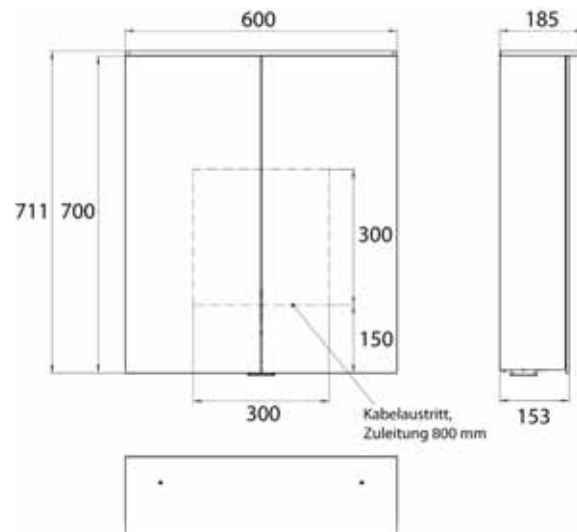

emco pure 2 Design

PG

Spiegelkast Pure 2 Design, LED, 600 mm, IP 20, 16 W, 2.700-6.500 K

opbouwmodel, 4 traploos instelbare planchetten, 1 deur, 2 stopcontacten, hoogte 711 mm, LED strook (LED- en wastafelverlichting onderzijde apart schakelbaar)

Cabinet a miroir illuminé Pure 2 Design (LED), 600 mm, IP 20, 16 W, 2.700-6.500 K

Modèle apparent, 4 tablettes réglables en continu, 1 porte, 2 prises de courant, hauteur : 711 mm, avec voile lumineux (éclairage du lavabo, lanterneau pouvant être éteint séparément)

aluminium
aluminium

9797 054 01

1.317,60 €

2

Spiegelkast Pure 2 Design, LED, 600 mm, IP 20, 16 W, 2.700-6.500 K

opbouwmodel, 4 traploos instelbare planchetten, 2 deuren, 2 stopcontacten, hoogte 711 mm, LED strook (LED- en wastafelverlichting onderzijde apart schakelbaar)

Cabinet a miroir illuminé Pure 2 Design (LED), 600 mm, IP 20, 16 W, 2.700-6.500 K

Modèle apparent, 4 tablettes réglables en continu, 2 portes, 2 prises de courant, hauteur : 711 mm, avec voile lumineux (éclairage du lavabo, lanterneau pouvant être éteint séparément)

aluminium
aluminium

9797 054 02

1.375,00 €

2