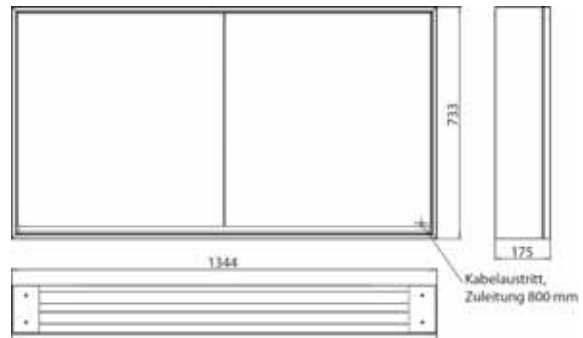

loft LED spiegelkast, 1.300 mm, 2 deuren, **inbouwmodel**, IP 2c0. rondom LED-verlichting, met verspiegelde of witte glazen achterwand, 2 traploos verstelbare glasplanchetten, 2 deuren, 2 stopcontacten, lichtregeling via 3 tiptoetsen bedienbaar vanaf de buitenkant (aan/uit, helderheid en lichtkleur koud/warm - traploos instelbaar), kabeluitgang naar buiten bij gesloten spiegeldeuren. Hoogte: 733 mm
Inbouw lichtspiegelkast - svp altijd met montageframe bestellen

Armoire de toilette à miroir lumineux lofts, 1 300 mm, 2 portes, **modèle encastrable**, IP 20. Éclairage LED sur le pourtour, avec panneau arrière en verre miroir ou en verre blanc, 2 tablettes réglables en continu, 2 portes, 2 prises, commande de l'éclairage via 3 panneaux de commande capacitifs tactiles pilotables de l'extérieur (marche/arrêt, luminosité et température de la lumière - froid/chaud - réglables en continu, passage de câble vers l'extérieur quand les portes à miroir sont fermées. Hauteur : 733 mm
Cabinet à miroir illuminé - encastrable, commandez avec le châssis de montage, svp.

aluminium/spiegel	9798 051 21	3.001,60 €	2
aluminium/miroir			
aluminium/wit	9798 061 21	3.001,60 €	2
aluminium/blanc			
zwart/spiegel	9798 133 21	3.451,80 €	2
noir/miroir			
Montageframe	9798 000 05	304,00 €	2
châssis de montage