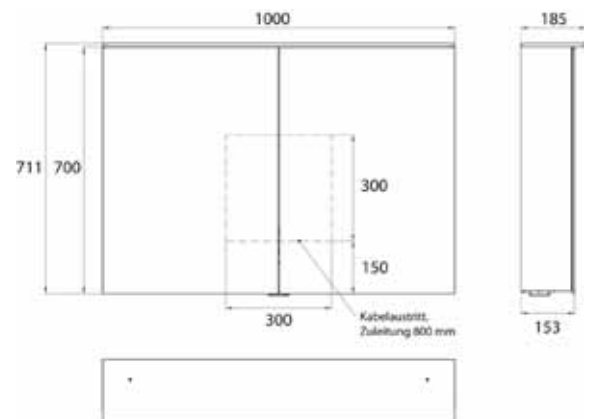

emco pure 2 Design

PG

Spiegelkast Pure 2 Design, LED, 800 mm, IP 20, 20 W, 2.700-6.500 K

opbouwmodel, 4 traploos instelbare planchetten, 2 deuren, 2 stopcontacten, hoogte 711 mm, LED strook (LED- en wastafelverlichting onderzijde apart schakelbaar)

Cabinet a miroir illuminé Pure 2 Design (LED), 800 mm, IP 20, 20 W, 2.700-6.500 K

Modèle apparent, 4 tablettes réglables en continu, 2 portes, 2 prises de courant, hauteur : 711 mm, avec voile lumineux (éclairage du lavabo, lanterneau pouvant être éteint séparément)

aluminium
aluminium

9797 054 03

1.475,00 € 2

Spiegelkast Pure 2 Design, LED, 1000 mm, IP 20, 24 W, 2.700-6.500 K

opbouwmodel, 4 traploos instelbare planchetten, 2 deuren, 2 stopcontacten, hoogte 711 mm, LED strook (LED- en wastafelverlichting onderzijde apart schakelbaar)

Cabinet a miroir illuminé Pure 2 Design (LED), 1000 mm, IP 20, 24 W, 2.700-6.500 K

Modèle apparent, 4 tablettes réglables en continu, 2 portes, 2 prises de courant, hauteur : 711 mm, avec voile lumineux (éclairage du lavabo, lanterneau pouvant être éteint séparément)

aluminium
aluminium

9797 054 04

1.617,80 € 2