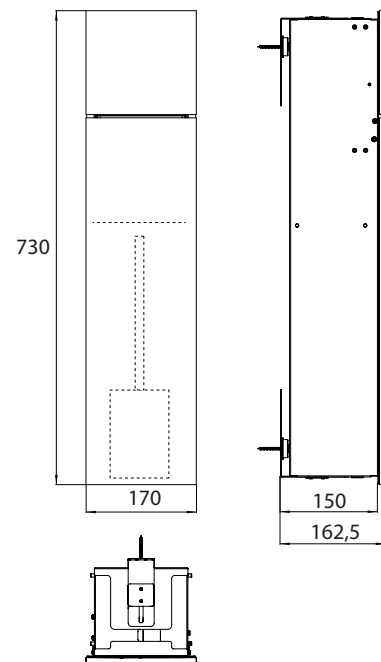

Toiletmodule - inbouwmodule met vakken voor toilet papier en reserve rol of vochtige doekjes en geïntegreerde toiletborstelgarnituur, rechts draaiend

Geen montageframe nodig

Module toilette - version encastrable avec compartiment pour porte-papier et porte-papier de réserve ou porte-papier humide et porte-balai de WC intégré.

Rotation de porte droite.

Châssis de montage pas nécessaire.

alpin wit (mat)	9755 513 01	596,00 €	2
alpine-blanc (matte)			
mat zwart	9755 514 01	596,00 €	2
noir mat			
diamant grijs (mat)	9755 515 01	596,00 €	2
gris diamant (matte)