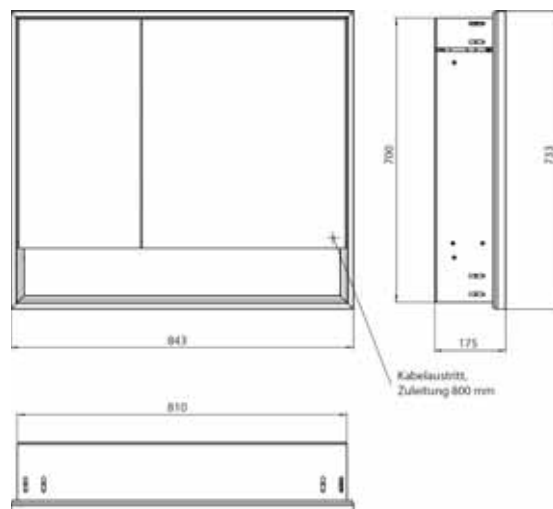

Armoire de toilette à miroir lumineux loft avec compartiment bas, 800 mm, 2 portes, **modèle encastrable**, IP 20. Éclairage LED sur le pourtour, avec panneau arrière en verre miroir ou en verre blanc, 2 tablettes réglables en continu, 2 portes (grande porte à droite), 1 prise, commande de l'éclairage via 3 panneaux de commande capacitifs tactiles pilotables de l'extérieur (marche/arrêt, luminosité et température de la lumière - froid/chaud - réglables en continu, passage de câble vers l'extérieur quand les portes à miroir sont fermées. Compartiment bas ouvert (hauteur : 122 mm) sur toute la largeur avec paroi arrière en miroir. Hauteur : 733 mm Cabinet à miroir illuminé - encastrable, commandez avec le châssis de montage, svp.

aluminium/spiegel	9798 052 09	2.306,10 €	2
aluminium/miroir			
aluminium/wit	9798 062 09	2.306,10 €	2
aluminium/blanc			
zwart/spiegel	9798 135 09	2.652,00 €	2
noir/miroir			
Montageframe	9798 000 02	251,40 €	2
châssis de montage