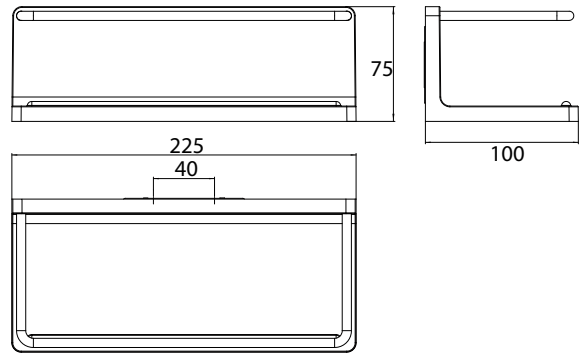

chrom	4330 001 00	43,20 €	1
chromé			
zwart	4330 133 00	49,60 €	1
noir			
wit	4330 139 00	49,60 €	1
blanc			
Montagelijm (1set)	4378 000 00	16,40 €	1

emco round

					PG
	<p>Korf met beugel met verdekte bevestiging, 225 x 75 x 100 mm (emco glue system) Panier mural avec étrier et fixation invisible, 225 x 75 x 100 mm (emco glue system)</p>	<p>chrom/wit chromé/blanc zwart/zwart noir/noir Montagelijm (1set)</p>	<p>4345 001 00 4345 133 00 4378 000 00</p>	<p>50,60 € 50,60 € 16,40 €</p>	<p>1 1 1</p>
	<p>Hoekkorf met beugel en verdekte bevestiging, hoogte: 75 mm, hoekmaat 175 mm (emco glue system) Panier mural d'angle avec étrier et fixation invisible, hauteur : 75 mm, dimension d'angle : 175 mm (emco glue system)</p>	<p>chrom/wit chromé/blanc zwart/zwart noir/noir Montagelijm (1set)</p>	<p>4345 001 01 4345 133 01 4378 000 00</p>	<p>50,60 € 50,60 € 16,40 €</p>	<p>1 1 1</p>
	<p>Handdoekhouder, 1-armig, vaste uitvoering 300 mm Porte-serviettes, execution fixe 300 mm</p>	<p>chrom chromé zwart noir wit blanc Montagelijm (1set)</p>	<p>4350 001 30 4350 133 30 4350 139 30 4378 000 00</p>	<p>43,20 € 50,20 € 50,20 € 16,40 €</p>	<p>1 1 1 1</p>