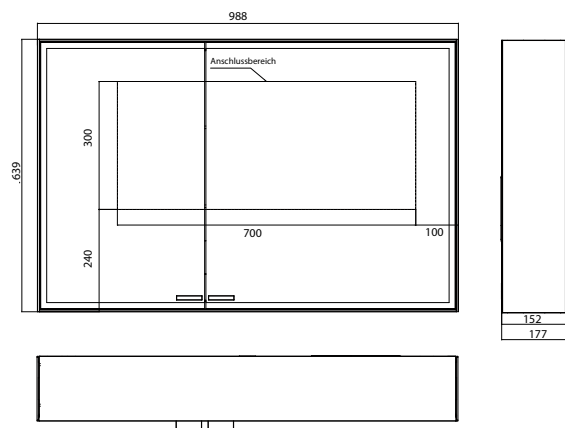

Spiegelkast prestige 2, 1015 mm, **inbouwmodel**, brede deur aan de rechterkant, IP44
Traploze lichtregeling aan/uit, helderheid en lichtkleur (2.700 tot 6.500 K) via drie geïntegreerde tiptoetsen, rondom LED-verlichting, spiegel achterwand, 2 traploos verstelbare glasplanchetten, 2 stopcontacten, hoogte: 666 mm

Inbouw lichtspiegelkast - svp altijd met montageframe bestellen

Cabinet a miroir illuminé prestige 2, 1015 mm, **modèle encastrable**, grande porte à droite, IP 44
Commande de l'éclairage en continu marche/arrêt, luminosité et température de la lumière (2 700 à 6 500 K) via trois panneaux de commande tactiles intégrés, éclairage LED sur le pourtour, paroi arrière en miroir, 2 tablettes en verre réglables en continu, 2 prises de courant, hauteur : 666 mm

Cabinet à miroir illuminé - encastrable, commandez avec le châssis de montage, svp.

aluminium 9897 071 06 3.154,30 € 2
aluminium
Montageframe 9897 000 21 298,80 € 2
châssis de montage