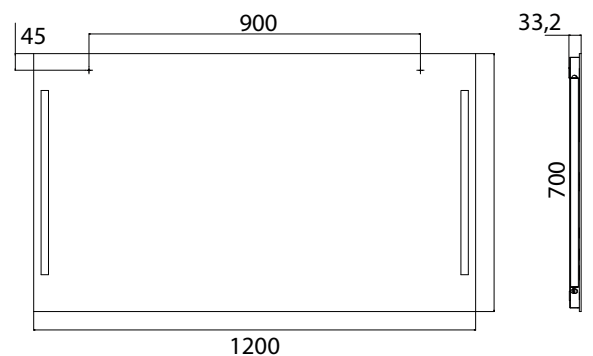

emco spiegel Premium

emco Miroir Lumineux Premium

PG

Premium spiegel, 800 x 700 mm
LED verlichting (ca. 4.000 K),
zonder schakelaar
Miroir lumineux premium,
800 x 700 mm
sans interrupteur, LED (env. 4.000 K)

spiegel 4496 000 73 638,00 € 2
miroir

Premium spiegel, 1.000 x 700 mm
LED verlichting (ca. 4.000 K),
zonder schakelaar
Miroir lumineux premium,
1.000 x 700 mm
sans interrupteur, LED (env. 4.000 K)

spiegel 4496 000 74 743,30 € 2
miroir

Premium spiegel, 1.200 x 700 mm
LED verlichting (ca. 4.000 K),
zonder schakelaar
Miroir lumineux premium,
1.200 x 700 mm
sans interrupteur, LED (env. 4.000 K)

spiegel 4496 000 75 780,80 € 2
miroir