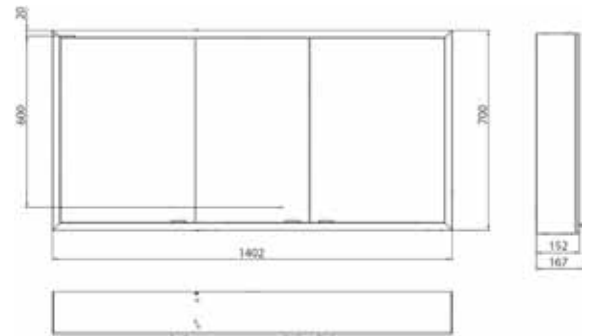

emco prime

PG

Spiegelkast prime, 1.400 mm, 3 deuren, **opbouwmodel**, IP20
zijpanelen glas, met verspiegelde of witte glazen achterwand, 4 traploos verstelbare glasplanchetten, 3 deuren, 2 stopcontacten, traploze lichtregeling (aan/uit, helderheid en lichtkleur) via drie tiptoetsen geïntegreerd in de glazen achterwand, hoogte: 700 mm, LED-verlichting

Cabinet a miroir illuminé prime, 1.400 mm, 3 portes, **Modèle mural**, IP 20
Paroi latérale miroir, avec panneau arrière en verre miroir ou en verre blanc, 4 tablettes réglables en continu, 3 portes, 2 Prises, commande de l'éclairage en continu (marche/arrêt, luminosité et température de la lumière) par trois capteurs tactiles intégrés dans la paroi arrière en verre, hauteur : 700 mm, éclairage LED

aluminium/spiegel	9497 062 87	3.075,50 €	2
aluminium/miroir			
aluminium/wit	9497 063 87	3.075,50 €	2
aluminium/blanc			
zwart/spiegel	9497 135 87	3.536,80 €	2
noir/miroir			

Spiegelkast prime, 1.400 mm, 3 deuren, **inbouwmodel**, IP20
met verspiegelde of witte glazen achterwand, 4 traploos verstelbare glasplanchetten, 3 deuren, 2 stopcontacten, traploze lichtregeling (aan/uit, helderheid en lichtkleur) via drie tiptoetsen geïntegreerd in de glazen achterwand, hoogte: 730 mm, LED-verlichting
Inbouw lichtspiegelkast - svp altijd met montageframe bestellen

Cabinet a miroir illuminé prime, 1.400 mm, 3 portes, **Modèle encastrable**, IP 20
avec panneau arrière en verre miroir ou en verre blanc, 4 tablettes réglables en continu, 3 portes, 2 Prises, commande de l'éclairage en continu (marche/arrêt, luminosité et température de la lumière) par trois capteurs tactiles intégrés dans la paroi arrière en verre, hauteur : 730 mm, éclairage LED

Cabinet à miroir illuminé - encastrable, commandez avec le châssis de montage, svp.

aluminium/spiegel	9497 062 97	3.040,10 €	2
aluminium/miroir			
aluminium/wit	9497 063 97	3.040,10 €	2
aluminium/blanc			
zwart/spiegel	9497 135 97	3.496,10 €	2
noir/miroir			
Montageframe	9497 000 30	309,00 €	2
châssis de montage