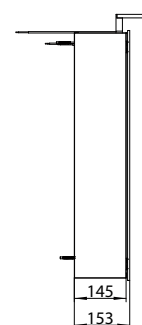

LED-Spiegelkast mee, 1.000 mm, IP 44, 4.000 K

Opbouwmodel, 2 in hoogte verstelbare glazen planchetten, 2 deuren, 1 stop-contact, 1 schakelaar, hoogte 746 mm, 600 mm, LED-lamp

Cabinet a miroir illuminé mee (LED), 1.000 mm, IP 44, 4.000 K

version murale, 2 tablettes ajustables, 2 portes, 1 prise, 1 interrupteur, hauteur: 746 mm, 600 mm LED-Applique

aluminium
aluminium

9498 050 52

937,80 € 2