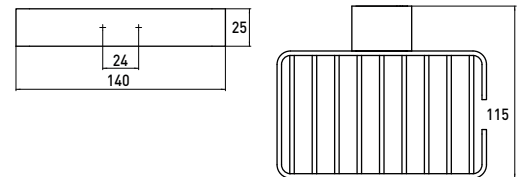

PG
	Hygienebox Navulverpakking, 25 st. (355300001) Box pour sachet hygienique Emballage de recharge, 25 pce. (355300001)	chrom chromé zwart noir	3553 001 01 0553 133 00 3553 000 01	32,40 € 63,50 € 4,50 €	1 1 1
	Korf Corbeille porte-savon	chrom chromé	0545 001 00	107,90 €	1
	Korf Corbeille porte-éponge	chrom chromé	0545 001 01	163,20 €	1
	Korf, met verdekte wandbevestiging met uitneembaar kunststof inzetstuk Corbeille porte-éponge, fixation murale masquée avec pièce d'insertion en synthétique amovible	chrom/wit chromé/blanc chrom/zwart chromé/noir zwart/zwart noir/noir	0545 001 02 0545 005 02 0545 133 02	116,10 € 116,10 € 134,80 €	1 1 1