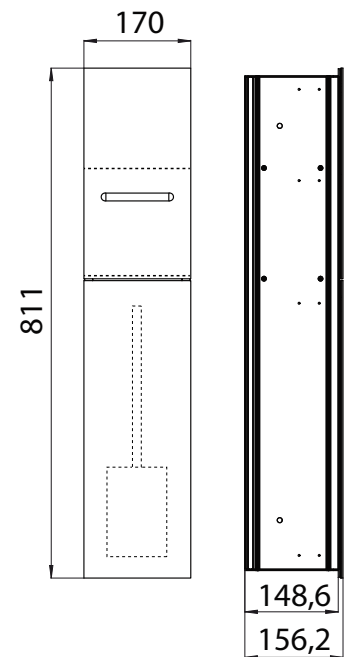

Toiletmodule - inbouwmodule
Reserverol/vochtige doekjes,
toiletrolhouder, toiletborstelgarnituur,
scharnier rechts
Inbouwmodule svp altijd met
montageframe bestellen
Module toilette - version encastrable
Box pour Porte-papier, porte-papier de
réserve ou porte papier humide, porte-
balai de WC, version droite
Commandez le module encastré tou-
jours avec le châssis de montage, svp

wit	9754 274 50	1.066,80 €	2
blanc			
zwart	9754 275 50	1.066,80 €	2
noir			
Montageframe	9750 000 51	145,50 €	2
châssis de montage