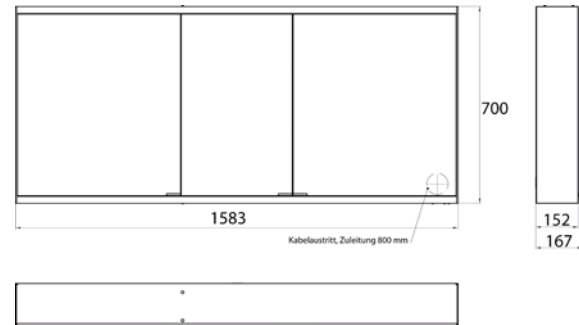

emco prime 2

PG

Spiegelkast prime 2, 1.600 mm, 3 deuren, **opbouwmodel**, IP20
zijpanelen glas, met verspiegelde of witte glazen achterwand, 4 traploos verstelbare glasplanchetten, 3 deuren, 2 stopcontacten, traploze lichtregeling (aan/uit, helderheid en lichtkleur) via drie tiptoetsen geïntegreerd in de glazen achterwand, hoogte: 700 mm, LED-verlichting

Cabinet a miroir illuminé prime 2, 1.600 mm, 3 portes, **Modèle mural**, IP 20
Paroi latérale miroir, avec panneau arrière en verre miroir ou en verre blanc, 4 tablettes réglables en continu, 3 portes, 2 Prises, commande de l'éclairage en continu (marche/arrêt, luminosité et température de la lumière) par trois capteurs tactiles intégrés dans la paroi arrière en verre, hauteur : 700 mm, éclairage LED

aluminium/spiegel	9497 062 48	3.175,00 €	2
aluminium/miroir			
aluminium/wit	9497 063 48	3.175,00 €	2
aluminium/blanc			
zwart/spiegel	9497 135 48	3.651,10 €	2
noir/miroir			

Spiegelkast prime 2, 1.600 mm, 3 deuren, **inbouwmodel**, IP20
met verspiegelde of witte glazen achterwand, 4 traploos verstelbare glasplanchetten, 3 deuren, 2 stopcontacten, traploze lichtregeling (aan/uit, helderheid en lichtkleur) via drie tiptoetsen geïntegreerd in de glazen achterwand, hoogte: 730 mm, LED-verlichting

Inbouw lichtspiegelkast - svp altijd met montageframe bestellen

Cabinet a miroir illuminé prime 2, 1.600 mm, 3 portes, **Modèle encastrable**, IP 20
avec panneau arrière en verre miroir ou en verre blanc, 4-tablettes réglables en continu, 3 portes, 2 prises, commande de l'éclairage en continu (marche/arrêt, luminosité et température de la lumière) par trois capteurs tactiles intégrés dans la paroi arrière en verre, hauteur: 730 mm, éclairage LED

Cabinet à miroir illuminé - encastrable, commandez avec le châssis de montage, svp.

aluminium/spiegel	9497 062 58	3.161,20 €	2
aluminium/miroir			
aluminium/wit	9497 063 58	3.161,20 €	2
aluminium/blanc			
zwart/spiegel	9497 135 58	3.635,40 €	2
noir/miroir			
Montageframe	9497 000 15	315,20 €	2
châssis de montage