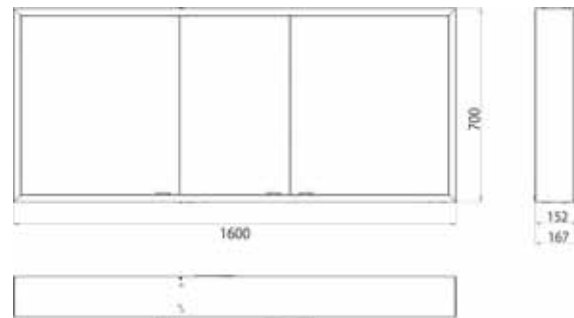

emco prime

PG

Spiegelkast prime, 1.600 mm, 3 deuren, **opbouwmodel**, IP20
zijpanelen glas, met verspiegelde of witte glazen achterwand, 4 traploos verstelbare glasplanchetten, 3 deuren, 2 stopcontacten, traploze lichtregeling (aan/uit, helderheid en lichtkleur) via drie tiptoetsen geïntegreerd in de glazen achterwand, hoogte: 700 mm, LED-verlichting

Cabinet a miroir illuminé prime, 1.600 mm, 3 portes, **Modèle mural**, IP 20
Paroi latérale miroir, avec panneau arrière en verre miroir ou en verre blanc, 4 tablettes réglables en continu, 3 portes, 2 Prises, commande de l'éclairage en continu (marche/arrêt, luminosité et température de la lumière) par trois capteurs tactiles intégrés dans la paroi arrière en verre, hauteur : 700 mm, éclairage LED

aluminium/spiegel	9497 062 86	3.322,50 €	2
aluminium/miroir			
aluminium/wit	9497 063 86	3.322,50 €	2
aluminium/blanc			
zwart/spiegel	9497 135 86	3.816,30 €	2
noir/miroir			

Spiegelkast prime, 1.600 mm, 3 deuren, **inbouwmodel**, IP20
met verspiegelde of witte glazen achterwand, 4 traploos verstelbare glasplanchetten, 3 deuren, 2 stopcontacten, traploze lichtregeling (aan/uit, helderheid en lichtkleur) via drie tiptoetsen geïntegreerd in de glazen achterwand, hoogte: 730 mm, LED-verlichting

Inbouw lichtspiegelkast - svp altijd met montageframe bestellen

Cabinet a miroir illuminé prime, 1.600 mm, 3 portes, **Modèle encastrable**, IP 20
avec panneau arrière en verre miroir ou en verre blanc, 4 tablettes réglables en continu, 3 portes, 2 Prises, commande de l'éclairage en continu (marche/arrêt, luminosité et température de la lumière) par trois capteurs tactiles intégrés dans la paroi arrière en verre, hauteur : 730 mm, éclairage LED

Cabinet à miroir illuminé - encastrable, commandez avec le chassis de montage, svp.

aluminium/spiegel	9497 062 96	3.287,50 €	2
aluminium/miroir			
aluminium/wit	9497 063 96	3.287,50 €	2
aluminium/blanc			
zwart/spiegel	9497 135 96	3.780,60 €	2
noir/miroir			
Montageframe	9497 000 29	315,20 €	2
châssis de montage