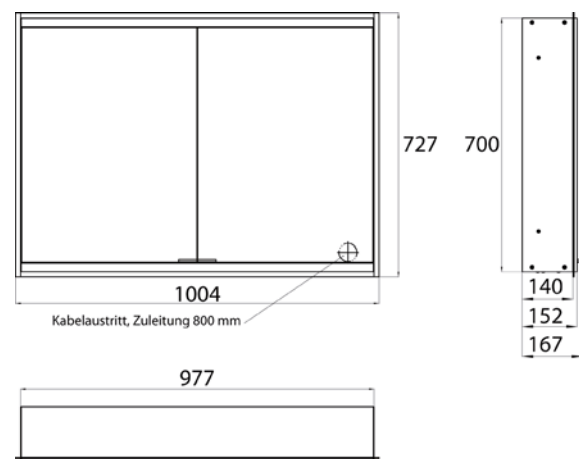

emco prime 2

PG

Spiegelkast prime 2, 1.000 mm, 2 deuren, **opbouwmodel**, IP20
zijpanelen glas, met verspiegelde of witte glazen achterwand, 2 traploos verstelbare glasplanchetten, 2 deuren, 2 stopcontacten, traploze lichtregeling (aan/uit, helderheid en lichtkleur) via drie tiptoetsen geïntegreerd in de glazen achterwand, hoogte: 700 mm, LED-verlichting

Cabinet a miroir illuminé prime 2, 1.000 mm, 2 portes, **Modèle mural**, IP 20
Paroi latérale miroir, avec panneau arrière en verre miroir ou en verre blanc, 2 tablettes réglables en continu, 2 portes, 2 Prises, commande de l'éclairage en continu (marche/arrêt, luminosité et température de la lumière) par trois capteurs tactiles intégrés dans la paroi arrière en verre, hauteur : 700 mm, éclairage LED

aluminium/spiegel	9497 062 45	2.227,50 €	2
aluminium/miroir			
aluminium/wit	9497 063 45	2.227,50 €	2
aluminium/blanc			
zwart/spiegel	9497 135 45	2.561,60 €	2
noir/miroir			

Spiegelkast prime 2, 1.000 mm, 2 deuren, **inbouwmodel**, IP20
met verspiegelde of witte glazen achterwand, 2 traploos verstelbare glasplanchetten, 2 deuren, 2 stopcontacten, traploze lichtregeling (aan/uit, helderheid en lichtkleur) via drie tiptoetsen geïntegreerd in de glazen achterwand, hoogte: 730 mm, LED-verlichting

Inbouw lichtspiegelkast - svp altijd met montageframe bestellen

Cabinet a miroir illuminé prime 2, 1.000 mm, 2 portes, **Modèle encastrable**, IP 20
avec panneau arrière en verre miroir ou en verre blanc, 2 tablettes réglables en continu, 2 portes, 2 Prises, commande de l'éclairage en continu (marche/arrêt, luminosité et température de la lumière) par trois capteurs tactiles intégrés dans la paroi arrière en verre, hauteur : 730 mm, éclairage LED