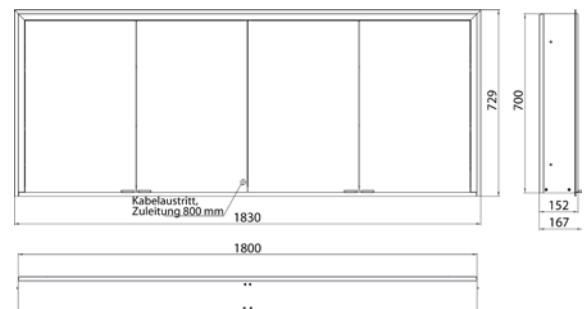

emco prime 3

PG

Spiegelkast prime 3, 1.800 mm, 4 deuren, **opbouwmodel**, IP20

zijpanelen glas, met verspiegelde of witte glazen achterwand, 4 traploos verstelbare glasplanchetten, 4 deuren, 2 stopcontacten, traploze lichtregeling (aan/uit, helderheid en lichtkleur) via drie tiptoetsen geïntegreerd in de glazen achterwand, hoogte: 700 mm, LED-verlichting

Cabinet a miroir illuminé prime 3, 1.800 mm, 4 portes, **Modèle mural**, IP 20
Paroi latérale miroir, avec panneau arrière en verre miroir ou en verre blanc, 4 tablettes réglables en continu, 4 portes, 2 Prises, commande de l'éclairage en continu (marche/arrêt, luminosité et température de la lumière) par trois capteurs tactiles intégrés dans la paroi arrière en verre, hauteur : 700 mm, éclairage LED

aluminium/spiegel	9497 072 09	3.355,00 €	2
aluminium/miroir			
aluminium/wit	9497 073 09	3.355,00 €	2
aluminium/blanc			
zwart/spiegel	9497 143 09	3.868,80 €	2
noir/miroir			

Spiegelkast prime 3, 1.800 mm, 4 deuren, **inbouwmodel**, IP20

met verspiegelde of witte glazen achterwand, 4 traploos verstelbare glasplanchetten, 4 deuren, 2 stopcontacten, traploze lichtregeling (aan/uit, helderheid en lichtkleur) via drie tiptoetsen geïntegreerd in de glazen achterwand, hoogte: 730 mm, LED-verlichting

Inbouw lichtspiegelkast - svp altijd met montageframe bestellen

Cabinet a miroir illuminé prime 3, 1.800 mm, 4 portes, **Modèle encastrable**, IP 20
avec panneau arrière en verre miroir ou en verre blanc, 4 tablettes réglables en continu, 4 portes, 2 Prises, commande de l'éclairage en continu (marche/arrêt, luminosité et température de la lumière) par trois capteurs tactiles intégrés dans la paroi arrière en verre, hauteur : 730 mm, éclairage LED