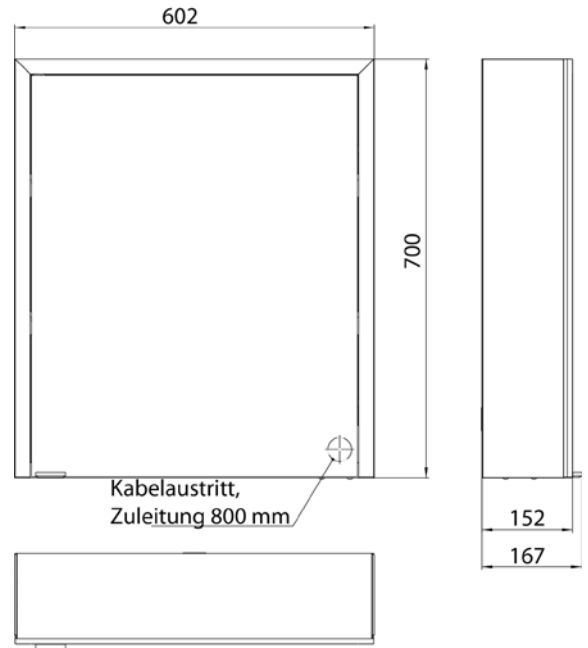

emco prime 3

PG

Spiegelkast prime 3, 600 mm, 1 deur, **opbouwmodel**, IP20
zijpanelen glas, met verspiegelde of witte glazen achterwand, 2 traploos verstelbare glasplanchetten, 1 deur (rechts scharnierend), 1 stopcontact, traploze lichtregeling (aan/uit, helderheid en lichtkleur) via drie tiptoetsen geïntegreerd in de glazen achterwand, hoogte: 700 mm, LED-verlichting

Cabinet a miroir illuminé prime 3, 600 mm, 1 porte, **Modèle mural**, IP 20
Paroi latérale miroir, avec panneau arrière en verre miroir ou en verre blanc, 2 tablettes réglables en continu, 1 porte (Fermeture de porte droite), 1 prise de courant, commande de l'éclairage en continu (marche/arrêt, luminosité et température de la lumière) par trois capteurs tactiles intégrés dans la paroi arrière en verre, hauteur : 700 mm, éclairage LED

aluminium/spiegel	9497 072 01	1.854,40 €	2
aluminium/miroir			
aluminium/wit	9497 073 01	1.854,40 €	2
aluminium/blanc			
zwart/spiegel	9497 143 01	2.149,10 €	2
noir/miroir