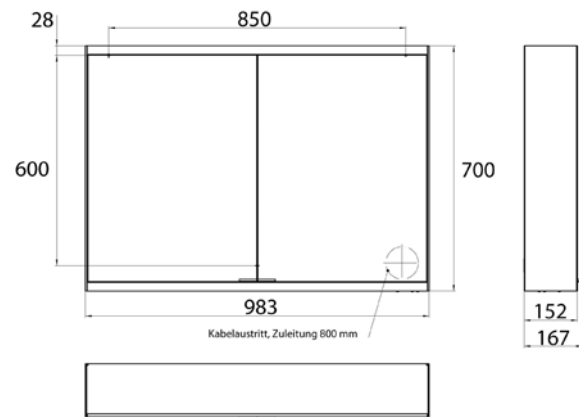

Spiegelkast prime 2, 1.000 mm, 2 deuren, **inbouwmodel**, IP20
met verspiegelde of witte glazen achterwand, 2 traploos verstelbare glasplanchetten, 2 deuren, 2 stopcontacten, traploze lichtregeling (aan/uit, helderheid en lichtkleur) via drie tiptoetsen geïntegreerd in de glazen achterwand, hoogte: 730 mm, LED-verlichting

Inbouw lichtspiegelkast - svp altijd met montageframe bestellen

Cabinet a miroir illuminé prime 2, 1.000 mm, 2 portes, **Modèle encastrable**, IP 20
avec panneau arrière en verre miroir ou en verre blanc, 2 tablettes réglables en continu, 2 portes, 2 Prises, commande de l'éclairage en continu (marche/arrêt, luminosité et température de la lumière) par trois capteurs tactiles intégrés dans la paroi arrière en verre, hauteur : 730 mm, éclairage LED

Cabinet à miroir illuminé - encastrable, commandez avec le châssis de montage, svp.

aluminium/spiegel	9497 062 55	2.199,40 €	2
aluminium/miroir			
aluminium/wit	9497 063 55	2.199,40 €	2
aluminium/blanc			
zwart/spiegel	9497 135 55	2.529,30 €	2
noir/miroir			
Montageframe	9497 000 18	291,40 €	2
châssis de montage