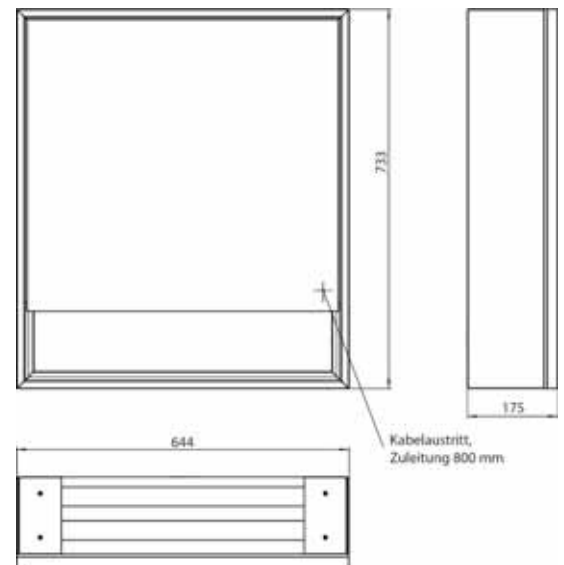

PG

loft LED spiegelkast met ondervak, 600 mm, 1 deur, **opbouwmodel**, spiegel zijpanelen, IP 20. Rondom LED-verlichting, met verspiegelde of witte glazen achterwand, 2 traploos verstelbare glasplanchetten, 1 deur (links scharnierend), 1 stopcontact, lichtregeling via 3 tiptoetsen bedienbaar vanaf de buitenkant (aan/uit, helderheid en lichtkleur koud/warm - traploos verstelbaar), kabeluitgang naar buiten bij gesloten spiegeldeuren. Open onderste opbergvak (hoogte: 122 mm) over de gehele breedte met spiegel achterwand. Hoogte: 733 mm

Armoire de toilette à miroir lumineux loft avec compartiment bas, 600 mm, 1 porte, **modèle en saillie** avec parois latérales à miroir, IP 20. Éclairage LED sur le pourtour, avec panneau arrière en verre miroir ou en verre blanc, 2 tablettes réglables en continu, 1 porte (ouverture de porte à gauche), 1 prise, commande de l'éclairage via 3 panneaux de commande capacitifs tactiles pilotables de l'extérieur (marche/arrêt, luminosité et température de la lumière - froid/chaud - réglables en continu, passage de câble vers l'extérieur quand les portes à miroir sont fermées. Compartiment bas ouvert (hauteur : 122 mm) sur toute la largeur avec paroi arrière en miroir. Hauteur : 733 mm

aluminium/spiegel	9798 052 00	2.020,60 €	2
aluminium/miroir			
aluminium/wit	9798 062 00	2.020,60 €	2
aluminium/blanc			
zwart/spiegel	9798 135 00	2.323,70 €	2
noir/miroir