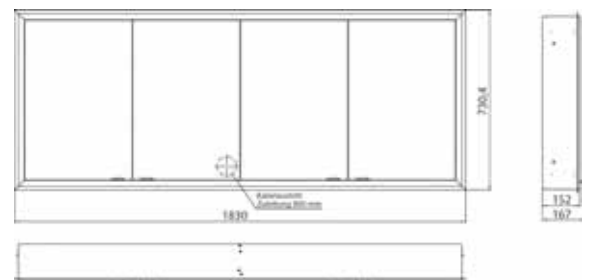

emco prime

PG

Spiegelkast prime, 1.800 mm, 4 deuren, **opbouwmodel**, IP20
zijpanelen glas, met verspiegelde of witte glazen achterwand, 4 traploos verstelbare glasplanchetten, 4 deuren, 2 stopcontacten, traploze lichtregeling (aan/uit, helderheid en lichtkleur) via drie tiptoetsen geïntegreerd in de glazen achterwand, hoogte: 700 mm, LED-verlichting

Cabinet a miroir illuminé prime, 1.800 mm, 4 portes, **Modèle mural**, IP 20
Paroi latérale miroir, avec panneau arrière en verre miroir ou en verre blanc, 4 tablettes réglables en continu, 4 portes, 2 Prises, commande de l'éclairage en continu (marche/arrêt, luminosité et température de la lumière) par trois capteurs tactiles intégrés dans la paroi arrière en verre, hauteur : 700 mm, éclairage LED

aluminium/spiegel	9497 062 88	3.425,00 €	2
aluminium/miroir			
aluminium/wit	9497 063 88	3.425,00 €	2
aluminium/blanc			
zwart/spiegel	9497 135 88	3.938,80 €	2
noir/miroir			

Spiegelkast prime, 1.800 mm, 4 deuren, **inbouwmodel**, IP20
met verspiegelde of witte glazen achterwand, 4 traploos verstelbare glasplanchetten, 4 deuren, 2 stopcontacten, traploze lichtregeling (aan/uit, helderheid en lichtkleur) via drie tiptoetsen geïntegreerd in de glazen achterwand, hoogte: 730 mm, LED-verlichting
Inbouw lichtspiegelkast - svp altijd met montageframe bestellen

Cabinet a miroir illuminé prime, 1.800 mm, 4 portes, **Modèle encastrable**, IP 20
avec panneau arrière en verre miroir ou en verre blanc, 4 tablettes réglables en continu, 4 portes, 2 Prises, commande de l'éclairage en continu (marche/arrêt, luminosité et température de la lumière) par trois capteurs tactiles intégrés dans la paroi arrière en verre, hauteur : 730 mm, éclairage LED