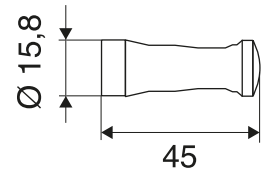

4575 001 02

42,10 € 1

emco rondo 2

PG

	<p>Haak, 28 mm Crochet, 28 mm</p>	<p>chrom chromé</p>	<p>5075 001 00</p>	<p>11,00 € 1</p>
	<p>Haak, 45 mm Crochet, 45 mm</p>	<p>chrom chromé</p>	<p>5075 001 01</p>	<p>15,60 € 1</p>
	<p>WC set chrom, bestaande uit papierhouder met deksel, reserverolhouder, toiletborstelgarnituur en haak WC-Set chromé, composé d'un porte- papier avec couvercle, porte-papier de réserve, porte-balai de WC et crochet</p>	<p>chrom chromé</p>	<p>4598 001 02</p>	<p>201,70 € 1</p>