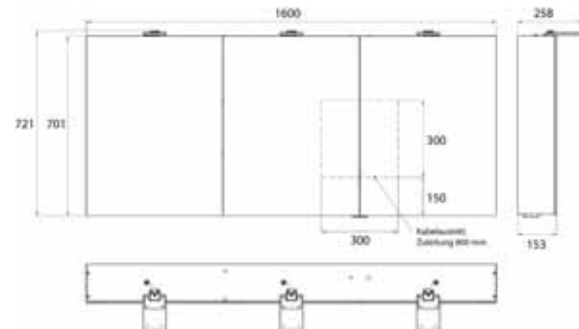

emco pure 2 Style

PG

Spiegelkast Pure 2 Style, LED, 1600 mm, IP 20, 36 W, 2.700-6.500 K

opbouwmodel, 6 traploos instelbare planchetten, 3 deuren, 2 stopcontacten, hoogte 721 mm, 3 LED spots (LED- en wastafelverlichting onderzijde apart schakelbaar)

Cabinet a miroir illuminé Pure 2 Style (LED), 1600 mm, IP 20, 36 W, 2.700-6.500 K

Modèle apparent, 6 tablettes réglables en continu, 3 portes, 2 prises de courant, hauteur : 721 mm, trois lampes LED à poser (éclairage du lavabo, éclairage de l'imposte pouvant être éteint séparément)

aluminium 9797 053 07 2.514,30 € 2
aluminium

Enkele handgreep, zonder logo
Poignée simple, sans logo

chrom 9497 001 90 14,00 € S
chromé
zwart 9497 133 90 17,00 € S
noir

2 handgrepen (paar), 1x met, 1x zonder logo
2 poignées (paire), 1x avec, 1x sans logo

chrom 9497 001 91 28,00 € S
chromé
zwart 9497 133 91 35,00 € S
noir