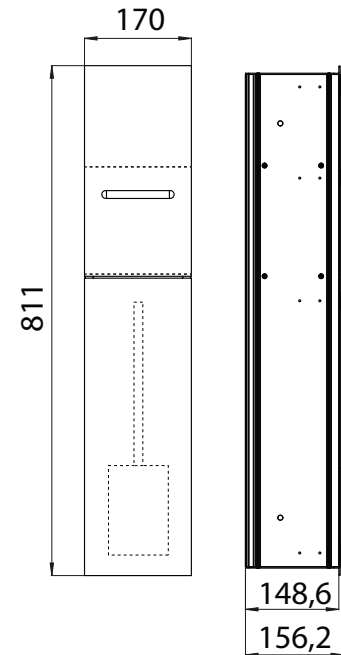

Toiletmodule - inbouwmodule
Reserverol/vochtige doekjes,
toiletrolhouder, toiletborstelgarnituur,
scharnier links
Inbouwmodule svp altijd met
montageframe bestellen

Module toilette - version encastrable
Box pour Porte-papier, porte-papier de
réserve ou porte papier humide, porte-
balai de WC, version gauche
Commandez le module encastré tou-
jours avec le châssis de montage, svp

wit	9754 274 51	1.066,80 €	2
blanc			
zwart	9754 275 51	1.066,80 €	2
noir			
Montageframe	9750 000 51	145,50 €	2
châssis de montage