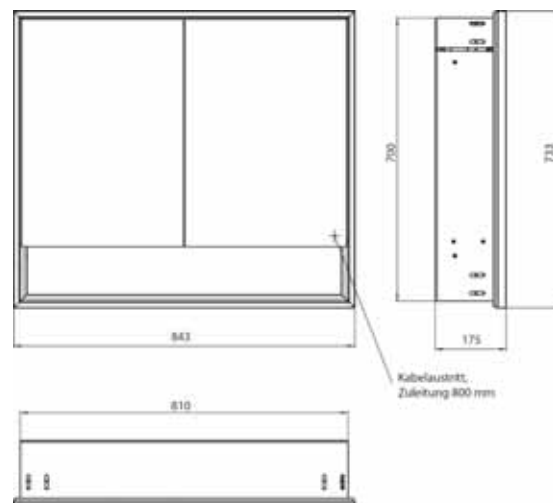

Armoire de toilette à miroir lumineux loft avec compartiment bas, 800 mm, 2 portes, **modèle encastrable**, IP 20. Éclairage LED sur le pourtour, avec panneau arrière en verre miroir ou en verre blanc, 2 tablettes réglables en continu, 2 portes, 1 prise, commande de l'éclairage via 3 panneaux de commande capacitifs tactiles pilotables de l'extérieur (marche/arrêt, luminosité et température de la lumière - froid/chaud - réglables en continu, passage de câble vers l'extérieur quand les portes à miroir sont fermées. Compartiment bas ouvert (hauteur : 122 mm) sur toute la largeur avec paroi arrière en miroir. Hauteur : 733 mm Cabinet à miroir illuminé - encastrable, commandez avec le chassis de montage, svp.

aluminium/spiegel	9798 052 07	2.306,10 €	2
aluminium/miroir			
aluminium/wit	9798 062 07	2.306,10 €	2
aluminium/blanc			
zwart/spiegel	9798 135 07	2.652,00 €	2
noir/miroir			
Montageframe	9798 000 02	251,40 €	2
châssis de montage