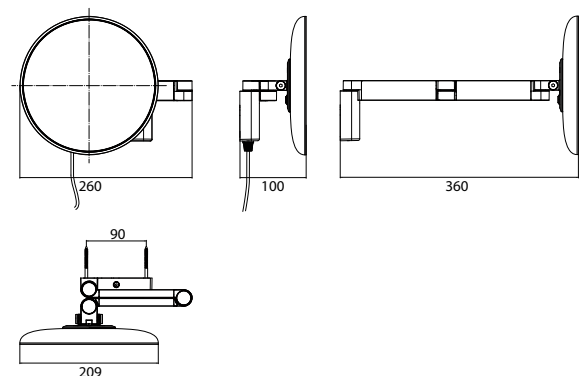

emco scheerspiegel evo

emco miroir pour maquillag evo

PG

Scheerspiegel, rond, Ø 209 mm, LED verlichting, 2-armig, wandmodel
2 lichtschakelaars, lichtsterkte en lichtkleur koud/warm (2.700 - 6.500 K) traploos instelbaar.
Miroir de rasage et de maquillage LED, rond, modèle mural, bras à double articulation avec fixation murale
2 bouton poussoir, Luminosité et la couleur de lumière chaude/froide (2.700 - 6.500 K) gradable).

chrom, vergr.: 5-voudig chromé, concave-coëff.: 5	1095 060 30	556,20 €	2
chrom, vergr.: 3-voudig chromé, concave-coëff.: 3	1095 060 31	556,20 €	2
zwart, vergr.: 5-voudig noir, concave-coëff.: 5	1095 133 30	640,90 €	2
zwart, vergr.: 3-voudig noir, concave-coëff.: 3	1095 133 31	640,90 €	2

Scheerspiegel, rond, Ø 209 mm, LED-verlichting, 2-armig, met spiraalsnoer en stekker, wandmodel
2 lichtschakelaars, lichtsterkte en lichtkleur koud/warm (2.700 - 6.500 K) traploos instelbaar.
Miroir de rasage et de maquillage LED, rond, modèle mural, bras à double articulation avec câble spiralé et fiche
2 bouton poussoir, Luminosité et la couleur de lumière chaude/froide (2.700 - 6.500 K) gradable).

chrom, vergr.: 5-voudig chromé, concave-coëff.: 5	1095 060 40	595,50 €	2
chrom, vergr.: 3-voudig chromé, concave-coëff.: 3	1095 060 41	595,50 €	2
zwart, vergr.: 5-voudig noir, concave-coëff.: 5	1095 133 40	688,50 €	2
zwart, vergr.: 3-voudig noir, concave-coëff.: 3	1095 133 41	688,50 €	2