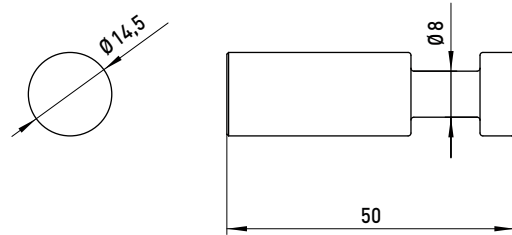

Haken, 35 mm Hook, 35 mm	chrom chrome	0775 001 00	6,70 €
	Haken, 50 mm Hook, 50 mm	chrom chrome	0775 001 01	8,10 €