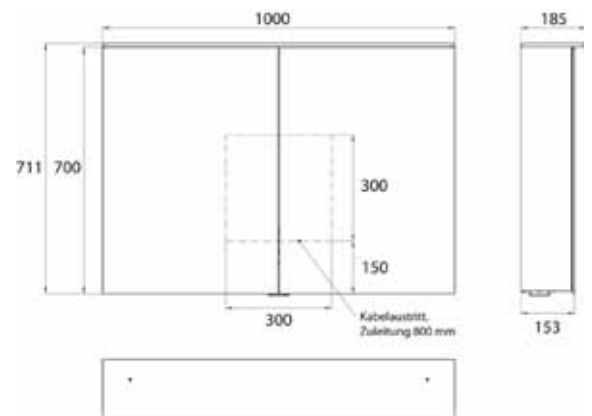

emco pure 2 Design

PG

Lichtspiegelschrank Pure 2 Design (LED), 800 mm, IP 20, 20 W, 2.700-6.500 K

Aufputzmodell, 4 stufenlos einstellbare Ablagen, 2 Türen, 2 Steckdosen, Höhe: 711 mm, mit Lichtsegel (Waschtischbeleuchtung, Oberlicht separat abschaltbar)

Illuminated mirror cabinet Pure 2 Design (LED), 800 mm, IP 20, 20 W, 2.700-6.500 K

wall-mounted model, 4 continuously adjustable shelves, 2 doors, 2 sockets, height: 711 mm, with light sail (washbasin lighting, light sail can be switched off separately)

aluminium
aluminium

9797 054 03

1.475,00 € 2

Lichtspiegelschrank Pure 2 Design (LED), 1000 mm, IP 20, 24 W, 2.700-6.500 K

Aufputzmodell, 4 stufenlos einstellbare Ablagen, 2 Türen, 2 Steckdosen, Höhe: 711 mm, mit Lichtsegel (Waschtischbeleuchtung, Oberlicht separat abschaltbar)

Illuminated mirror cabinet Pure 2 Design (LED), 1000 mm, IP 20, 24 W, 2.700-6.500 K

wall-mounted model, 4 continuously adjustable shelves, 2 doors, 2 sockets, height: 711 mm, with light sail (washbasin lighting, light sail can be switched off separately)

aluminium
aluminium

9797 054 04

1.617,80 € 2