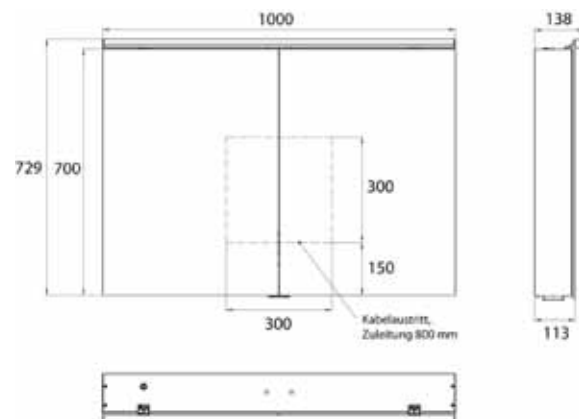

emco flat 2 Classic

PG

Lichtspiegelschrank Flat 2 Classic (LED), 800 mm, IP 20, 18 W, 2.700-6.500 K
Aufputzmodell, 4 stufenlos einstellbare Ablagen, 2 Türen, 2 Steckdosen, Höhe: 729 mm, mit LED-Aufsatzleuchte (Waschtischbeleuchtung, Oberlicht separat abschaltbar)
Illuminated mirror cabinet Flat 2 Classic (LED), 800 mm, IP 20, 18 W, 2.700-6.500 K
wall-mounted model, 4 continuously adjustable shelves, 2 doors, 2 sockets, height: 729 mm, with LED top light (washbasin light, top light can be switched off separately)

aluminium 9797 065 03 1.129,40 € 2
aluminium

Lichtspiegelschrank Flat 2 Classic (LED), 1000 mm, IP 20, 22 W, 2.700-6.500 K
Aufputzmodell, 4 stufenlos einstellbare Ablagen, 2 Türen, 2 Steckdosen, Höhe: 729 mm, mit LED-Aufsatzleuchte (Waschtischbeleuchtung, Oberlicht separat abschaltbar)
Illuminated mirror cabinet Flat 2 Classic (LED), 1000 mm, IP 20, 22 W, 2.700-6.500 K
wall-mounted model, 4 continuously adjustable shelves, 2 doors, 2 sockets, height: 729 mm, with LED top light (washbasin light, top light can be switched off separately)

aluminium 9797 065 04 1.272,00 € 2
aluminium