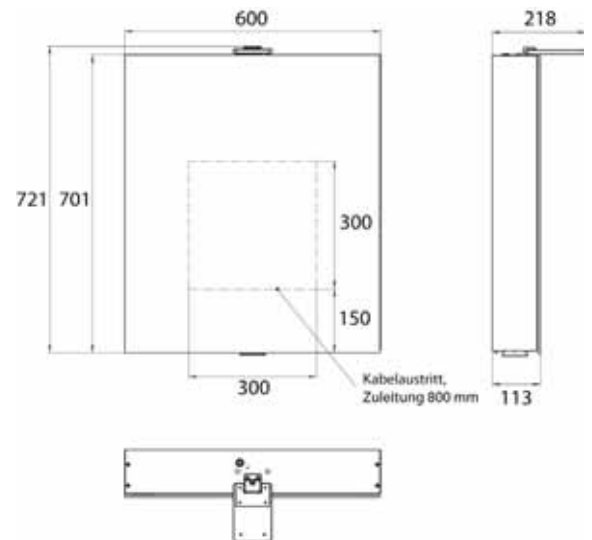

Lichtspiegelschrank Flat 2 Style (LED), 600 mm, IP 20, 14 W, 2.700-6.500 K
Aufputzmodell, 4 stufenlos einstellbare Ablagen, 2 Türen, 2 Steckdosen, Höhe: 721 mm, eine LED-Aufsatzleuchte (Waschtischbeleuchtung, Oberlicht separat abschaltbar)
Illuminated mirror cabinet Flat 2 Style (LED), 600 mm, IP 20, 14 W, 2.700-6.500 K
wall-mounted model, 4 continuously adjustable shelves, 2 doors, 2 sockets, height: 721 mm, one LED top light (washbasin light, top light can be switched off separately)

aluminium 9797 063 02 1.191,40 € 2
aluminium