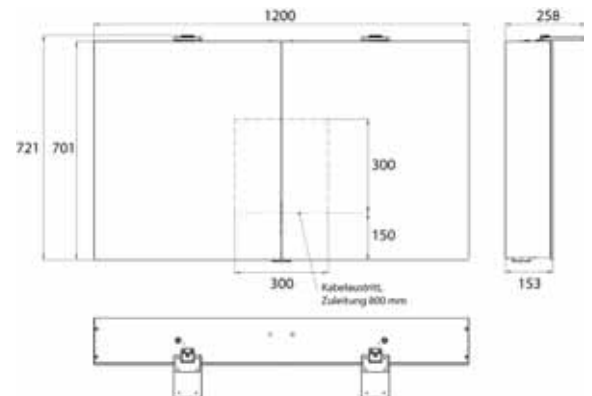

Lichtspiegelschrank Pure 2 Style (LED), 1400 mm, IP 20, 34 W, 2.700-6.500 K
Aufputzmodell, 6 stufenlos einstellbare Ablagen, 3 Türen, 2 Steckdosen, Höhe: 721 mm, drei LED-Aufsatzleuchten (Waschtischbeleuchtung, Oberlicht separat abschaltbar)
Illuminated mirror cabinet Pure 2 Style (LED), 1400 mm, IP 20, 34 W, 2.700-6.500 K
wall-mounted model, 6 continuously adjustable shelves, 3 doors, 2 sockets, height: 721 mm, three LED top lights (washbasin light, top light can be switched off separately)

aluminium 9797 053 06 2.373,00 € 2
aluminium