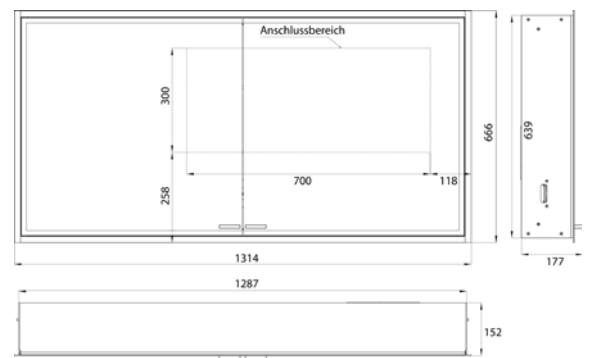

emco prestige 2

PG

Lichtspiegelschrank prestige 2, 1288 mm, **Aufputzmodell**, IP 44
Stufenlose Lichtsteuerung An/Aus, Helligkeit und Lichtfarbe (2.700 bis 6.500 K) über drei integrierte Touchbedienfelder, Umlaufende LED-Beleuchtung, verspiegelte Rückwand, verspiegelte Seitenwände, 2 stufenlos einstellbare Glasablagen, 2 Steckdosen, Höhe: 639 mm

Illuminated mirror cabinet prestige 2, 1288 mm, **wall-mounted model**, IP 44
Continuous light control on/off, brightness and light color (2.700 bis 6.500 K) via three integrated touch control panels. Surrounding LED-lights with mirrored back panel, 2 continuously adjustable crystal glass shelves, 2 sockets, height: 639 mm

aluminium 9897 070 09 3.534,50 € 2
aluminium

Lichtspiegelschrank prestige 2, 1315 mm, **Unterputzmodell**, IP 44
Stufenlose Lichtsteuerung An/Aus, Helligkeit und Lichtfarbe (2.700 bis 6.500 K) über drei integrierte Touchbedienfelder, Umlaufende LED-Beleuchtung, verspiegelte Rückwand, 2 stufenlos einstellbare Glasablagen, 2 Steckdosen, Höhe: 666 mm

Unterputz-Lichtspiegelschrank, immer mit Einbaurahmen bestellen

Illuminated mirror cabinet prestige 2, 1315 mm, **built-in model**, IP 44
Continuous light control on/off, brightness and light color (2.700 bis 6.500 K) via three integrated touch control panels. Surrounding LED-lights with mirrored back panel, 2 continuously adjustable crystal glass shelves, 2 sockets, height: 666 mm

Built-in illuminated mirror cabinet, please order with built-in frame.

aluminium 9897 071 09 3.691,90 € 2
aluminium
Einbaurahmen 9897 000 09 311,50 € 2
Built-in frame