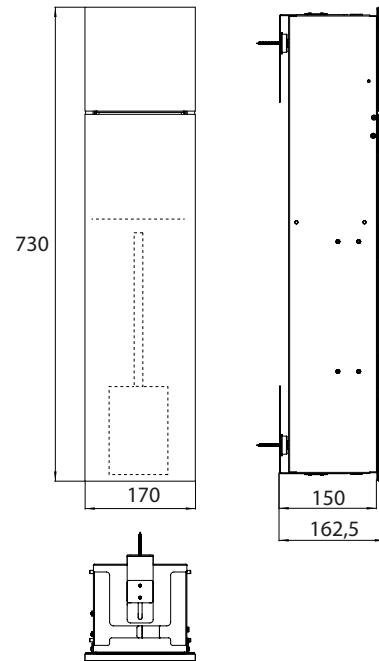

WC-Modul - Unterputzmodell
mit Fächern für Reserverolle oder Feucht-
papierbox, WC-Papier und integrierter
Toilettenbürstengarnitur.
Türanschlag links.
Kein Einbaurahmen erforderlich.
Module for WC - build in model
with boxes for WC-paper and spare
paper or moist-tissue box and integrated
toilet brush set, left-hinged door
No additional build-in frame required

alpin-weiß (matt)	9755 513 00	596,00 €	2
alpin-white (matt)			
schwarz-matt	9755 514 00	596,00 €	2
matt black			
diamantgrau (matt)	9755 515 00	596,00 €	2
diamond grey (matt)