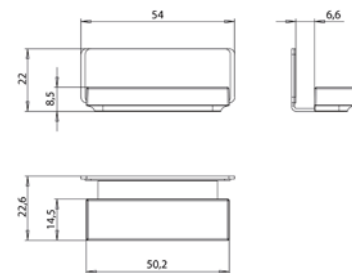

S

chrome

schwarz

9497 133 90

17,00 €

S

black

2 Griffe (Paar), 1x mit, 1x ohne Logo
2 grips (pair), 1x with, 1x without logo