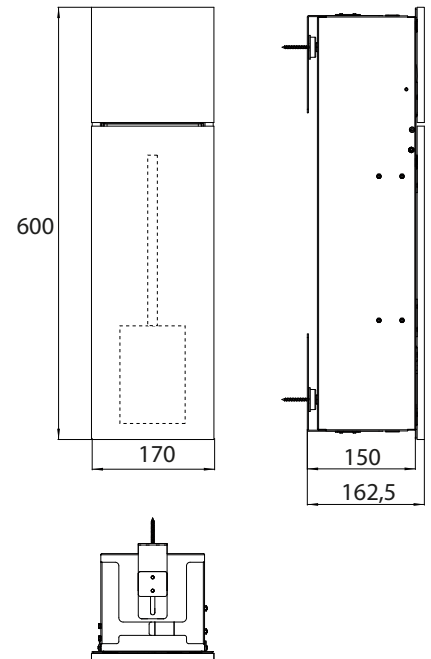

WC-Modul - Unterputzmodell
mit Fach für WC-Papier und integrierter
Toilettenbürstengarnitur.
Türanschlag links.
Kein Einbaurahmen erforderlich.
Module for WC - build in model
with box for WC-paper and integrated
toilet brush set, left-hinged door
No additional build-in frame required

alpin-weiß (matt)	9755 513 02	538,90 €	2
alpin-white (matt)			
schwarz-matt	9755 514 02	538,90 €	2
matt black			
diamantgrau (matt)	9755 515 02	538,90 €	2
diamond grey (matt)