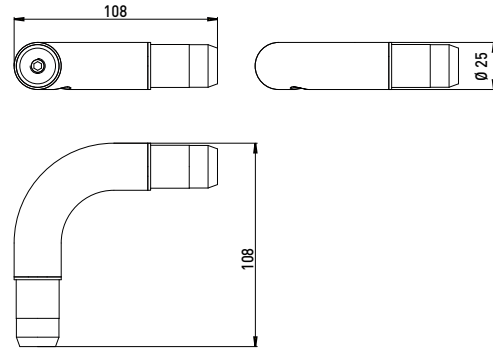

emco system 2

PG

	<p>Befestigungs-Set (bestehend aus 2 Wandhalterungen) 53 x 53 mm, für Duschvorhangstange Fastening-Set (consisting of 2 wall holders) 53 x 53 mm, for shower curtain rail</p>	<p>chrom chrome</p>	<p>3587 001 00</p>	<p>69,00 € 1</p>
	<p>Eckverbindung, 90° Corner joint, 90°</p>	<p>chrom chrome</p>	<p>3587 001 01</p>	<p>48,10 € 1</p>
	<p>Verbindung, gerade Joint, straight</p>	<p>chrom chrome</p>	<p>3587 001 02</p>	<p>55,40 € 1</p>