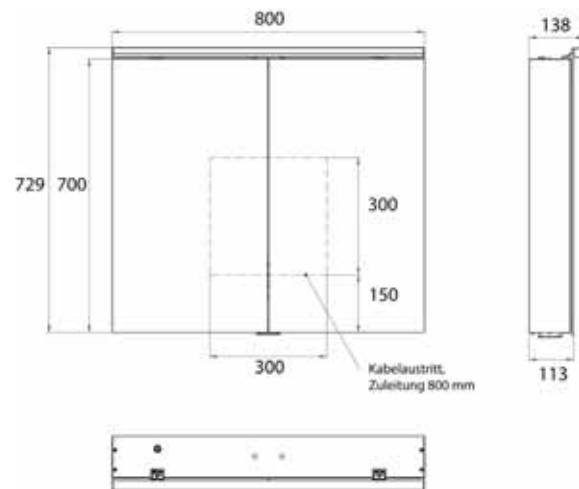

Lichtspiegelschrank Flat 2 Classic (LED), 1000 mm, IP 20, 22 W, 2.700-6.500 K
Aufputzmodell, 4 stufenlos einstellbare Ablagen, 2 Türen, 2 Steckdosen, Höhe: 729 mm, mit LED-Aufsatzleuchte (Waschtischbeleuchtung, Oberlicht separat abschaltbar)
Illuminated mirror cabinet Flat 2 Classic (LED), 1000 mm, IP 20, 22 W, 2.700-6.500 K
wall-mounted model, 4 continuously adjustable shelves, 2 doors, 2 sockets, height: 729 mm, with LED top light (washbasin light, top light can be switched off separately)

aluminium 9797 065 04 1.272,00 € 2
aluminium