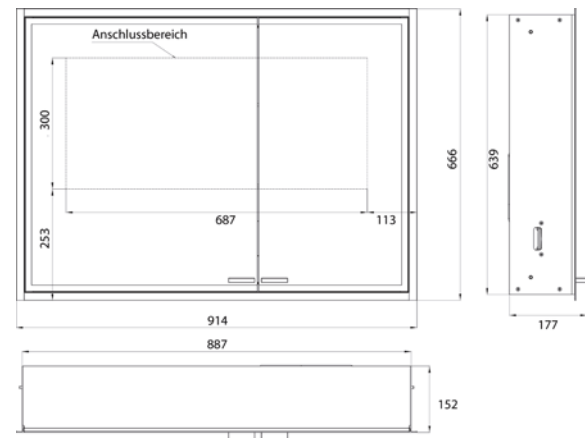

emco prestige 2

PG

Lichtspiegelschrank prestige 2, 888 mm, **Aufputzmodell**, breite Tür links, IP 44
Stufenlose Lichtsteuerung An/Aus, Helligkeit und Lichtfarbe (2.700 bis 6.500 K) über drei integrierte Touchbedienfelder, Umlaufende LED-Beleuchtung, verspiegelte Rückwand, verspiegelte Seitenwände, 2 stufenlos einstellbare Glasablagen, 2 Steckdosen, Höhe: 639 mm
Illuminated mirror cabinet prestige 2, 888 mm, **wall-mounted model**, wide door on the left, IP 44
Continuous light control on/off, brightness and light color (2.700 bis 6.500 K) via three integrated touch control panels. Surrounding LED-lights with mirrored back panel, 2 continuously adjustable crystal glass shelves, 2 sockets, height: 639 mm

aluminium 9897 070 05 2.872,20 € 2
aluminium

Lichtspiegelschrank prestige 2, 915 mm, **Unterputzmodell**, breite Tür links, IP 44
Stufenlose Lichtsteuerung An/Aus, Helligkeit und Lichtfarbe (2.700 bis 6.500 K) über drei integrierte Touchbedienfelder, Umlaufende LED-Beleuchtung, verspiegelte Rückwand, 2 stufenlos einstellbare Glasablagen, 2 Steckdosen, Höhe: 666 mm
Unterputz-Lichtspiegelschrank, immer mit Einbaurahmen bestellen
Illuminated mirror cabinet prestige 2, 915 mm, **built-in model**, wide door on the left, IP 44
Continuous light control on/off, brightness and light color (2.700 bis 6.500 K) via three integrated touch control panels. Surrounding LED-lights with mirrored back panel, 2 continuously adjustable crystal glass shelves, 2 sockets, height: 666 mm
Built-in illuminated mirror cabinet, please order with built-in frame.

aluminium 9897 071 05 3.023,10 € 2
aluminium
Einbaurahmen 9897 000 07 263,00 € 2
Built-in frame