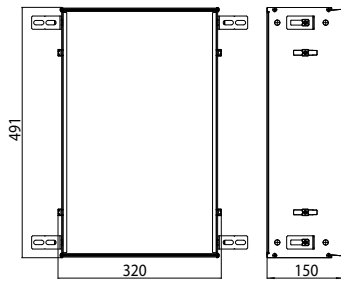

emco asis 300

PG

Einbaurahmen
für Asis Module mit 495 mm
Unterputzmodule bitte immer mit Ein-
baurahmen bestellen
Built-in frame
for Asis module 495 mm
Please order built-in modules with an
installation frame

Einbaurahmen
Built-in frame

9732 000 31

131,40 €

2