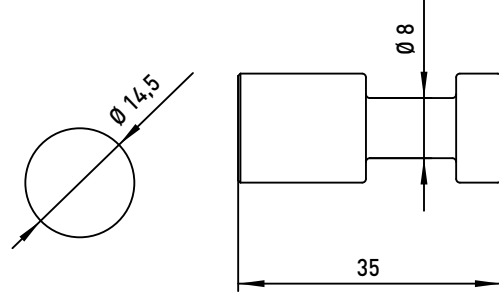

Haken, 35 mm Hook, 35 mm	chrom chrome	0775 001 00	6,70 €
	Haken, 50 mm Hook, 50 mm	chrom chrome	0775 001 01	8,10 €