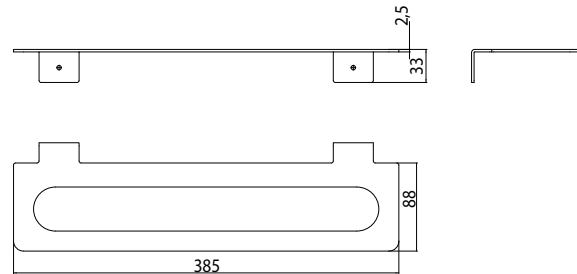

emco waschtische **evo 450 mm**

emco vanity units **evo 450 mm**

PG

Handtuchhalter Gäste-Waschtisch (für links- und rechtsseitige Montage)
towel holder for guests vanity unity (right- and left mounting)

chrom
chrome

9582 001 38

194,60 € 2