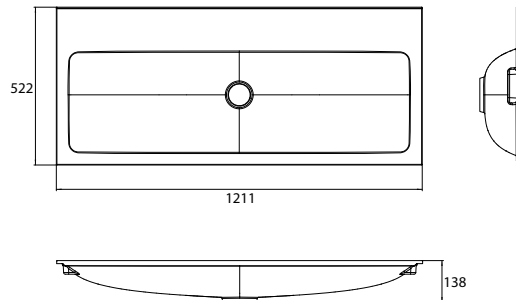

emco waschtische evo 1.200 mm

emco vanity units evo 1.200 mm

PG

Waschtisch (Mineralguss), 1.200 mm passend zu Waschtischunterschrank 9583 274 21 und 9583 275 21. Ohne Überlauf. Geberit Clou-geeignet: nur in Verbindung mit 1-Loch Waschtischarmatur mit Zugstange, Geberit Clou (261.535.00.1) und Raumparsyphon (z.B. Viega 704292). Washbasin (mineral composite), 1.200 mm matches to Vanity units 9583 274 21 and 9583 275 21. No overflow. Suitable for use with the Geberit Clou system but only in conjunction with one-hole washstand fitting with lever actuation, Geberit Clou system (261.535.00.1) and a space-saving odour trap (e.g. Viega 704292).

ohne Hahnloch without tap hole	9577 114 20	913,80 €	2
mit 1 Hahnloch with 1 tap hole	9577 114 21	913,80 €	2
mit 2 Hahnlöchern with 2 tap holes	9577 114 22	913,80 €	2
mit 3 Hahnlöchern with 3 tap holes	9577 114 23	913,80 €	2

Waschtisch-Unterschrank, 1.200 mm. Korpus aus Lackfronten, Hochglanz, passend zu den Waschtischen 9577 114 20/21/22/23. Auszug mit Glasfront (ESG) und Griff in chrom. Ordnungssystem optional erhältlich. Vanity unit, 1,200 mm. Body in lacquer fronts, high gloss, matching washbasins 9577 114 20/21/22/23. Pull-out with glass front (ESG) and handle in chrome. Drawer insert available separately.

optiwhite	9583 274 21	1.383,50 €	2
optiwhite			
schwarz	9583 275 21	1.383,50 €	2
black