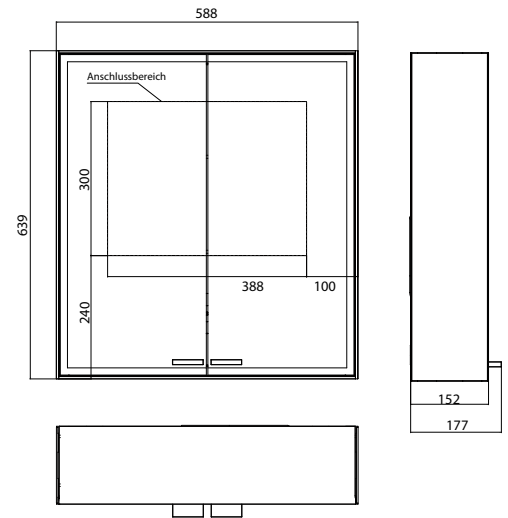

Lichtspiegelschrank prestige 2, 615 mm, **Unterputzmodell**, IP 44
Stufenlose Lichtsteuerung An/Aus, Helligkeit und Lichtfarbe (2.700 bis 6.500 K) über drei integrierte Touchbedienfelder, Umlaufende LED-Beleuchtung, verspiegelte Rückwand, 2 stufenlos einstellbare Glasablagen, 2 Steckdosen, Höhe: 666 mm
Unterputz-Lichtspiegelschrank, immer mit Einbaurahmen bestellen
Illuminated mirror cabinet prestige 2, **built-in model**, 615 mm, IP 44
Continuous light control on/off, brightness and light color (2.700 bis 6.500 K) via three integrated touch control panels. Surrounding LED-lights with mirrored back panel, 2 continuously adjustable crystal glass shelves, 2 sockets, height: 666 mm
Built-in illuminated mirror cabinet, please order with built-in frame.

aluminium 9897 071 01 2.459,10 € 2
aluminium
Einbaurahmen 9897 000 06 227,20 € 2
Built-in frame