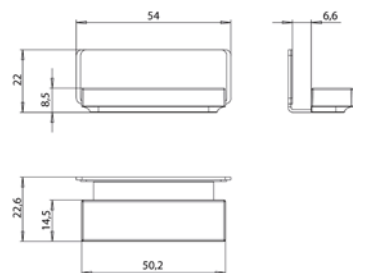

Einzelgriff, ohne Logo
Single grip, without logo

chrom
chrome
schwarz
black

9497 001 90

14,00 € S

9497 133 90

17,00 € S