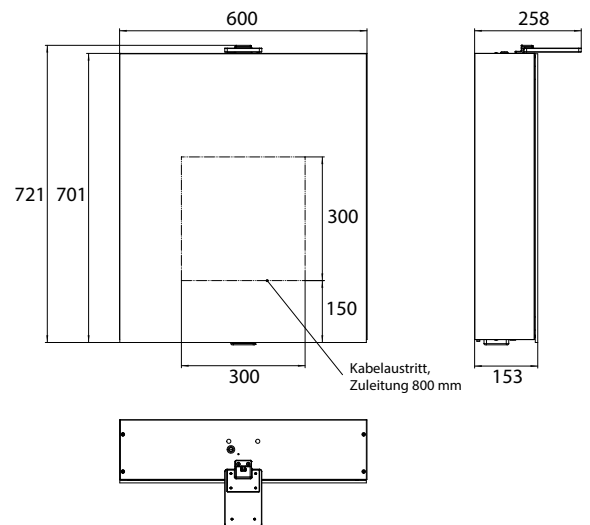

Lichtspiegelschrank Pure 2 Style (LED), 600 mm, IP 20, 14 W, 2.700-6.500 K
Aufputzmodell, 4 stufenlos einstellbare Ablagen, 2 Türen, 2 Steckdosen, Höhe: 721 mm, eine LED-Aufsatzleuchte (Waschtischbeleuchtung), Oberlicht separat abschaltbar
Illuminated mirror cabinet Pure 2 Style (LED), 600 mm, IP 20, 14 W, 2.700-6.500 K
wall-mounted model, 4 continuously adjustable shelves, 2 doors, 2 sockets, height: 721 mm, one LED top light (washbasin light, top light can be switched off separately)

aluminium 9797 053 02 1.284,60 € 2
aluminium