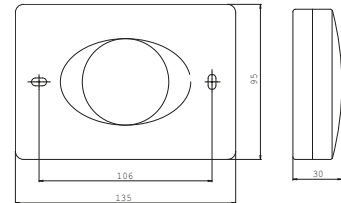

Hygienebeutelbox
Nachfüllbox, 25 Stk. (355300001)
Hygiene bag box
Refill package, 25 pcs. (355300001)

chrom	3553 001 01	32,40 €	1
chrome			
schwarz	0553 133 00	63,50 €	1
black			
	3553 000 01	4,50 €	1