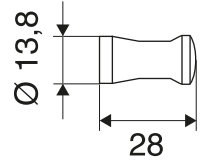

emco rondo 2

PG

	<p>Haken, 28 mm Hook, 28 mm</p>	<p>chrom chrome</p>	<p>5075 001 00</p>	<p>11,00 € 1</p>
	<p>Haken, 45 mm Hook, 45 mm</p>	<p>chrom chrome</p>	<p>5075 001 01</p>	<p>15,60 € 1</p>
	<p>WC-Set chrom, bestehend aus Papierhalter mit Deckel, Reserverollenhalter, Bürstengarnitur und Haken WC set chrome, consisting of paper holder with cover, spare paper holder, toilet brush set and hook</p>	<p>chrom chrome</p>	<p>4598 001 02</p>	<p>201,70 € 1</p>