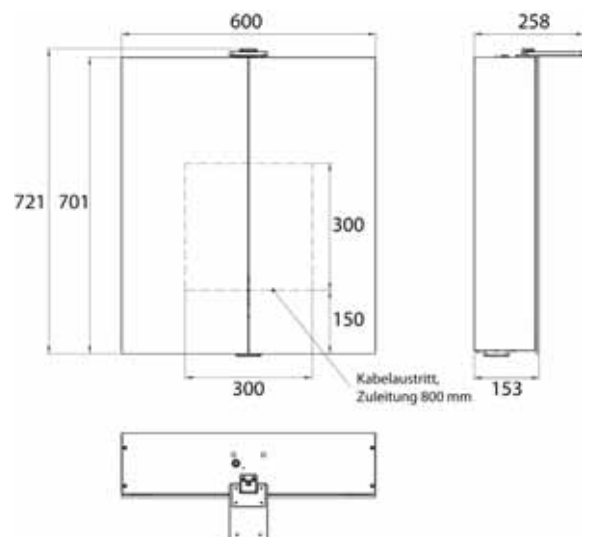

emco pure 2 Style

PG

Lichtspiegelschrank Pure 2 Style (LED), 600 mm, IP 20, 14 W, 2.700-6.500 K
Aufputzmodell, 4 stufenlos einstellbare Ablagen, 1 Tür, 2 Steckdosen, Höhe: 721 mm, eine LED-Aufsatzleuchte (Waschtischbeleuchtung), Oberlicht separat abschaltbar
Illuminated mirror cabinet Pure 2 Style (LED), 600 mm, IP 20, 14 W, 2.700-6.500 K
wall-mounted model, 4 continuously adjustable shelves, 1 door, 2 sockets, height: 721 mm, one LED top light (washbasin light, top light can be switched off separately)

aluminium 9797 053 01 1.227,20 € 2
aluminium

Lichtspiegelschrank Pure 2 Style (LED), 600 mm, IP 20, 14 W, 2.700-6.500 K
Aufputzmodell, 4 stufenlos einstellbare Ablagen, 2 Türen, 2 Steckdosen, Höhe: 721 mm, eine LED-Aufsatzleuchte (Waschtischbeleuchtung), Oberlicht separat abschaltbar
Illuminated mirror cabinet Pure 2 Style (LED), 600 mm, IP 20, 14 W, 2.700-6.500 K
wall-mounted model, 4 continuously adjustable shelves, 2 doors, 2 sockets, height: 721 mm, one LED top light (washbasin light, top light can be switched off separately)

aluminium 9797 053 02 1.284,60 € 2
aluminium