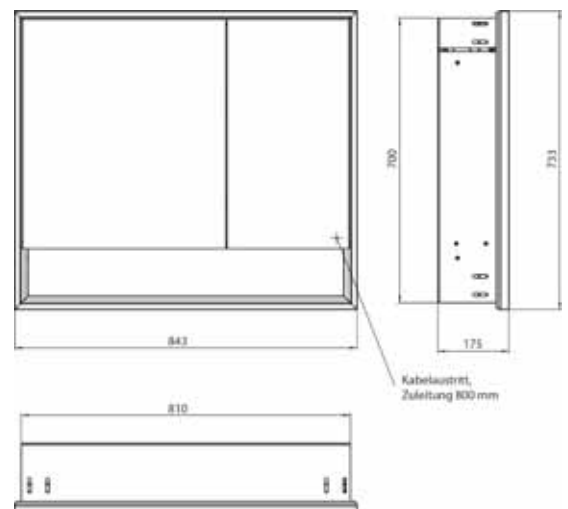

aluminium/spiegel	9798 052 11	2.306,10 €	2
aluminium/mirror			
aluminium/weiss	9798 062 11	2.306,10 €	2
aluminium/white			
schwarz/spiegel	9798 135 11	2.652,00 €	2
black/mirror			
Einbaurahmen	9798 000 02	251,40 €	2
Built-in frame