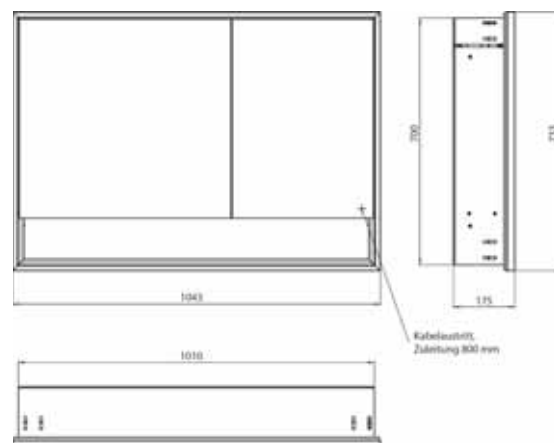

emco loft mit Unterfach

emco loft with lower compartment

PG

Lichtspiegelschrank loft mit Unterfach, 1.000 mm, 2 Türen, **Aufputzmodell** mit verspiegelten Seitenwänden, IP 20. Umlaufende LED-Beleuchtung, mit verspiegelter- oder weißer Glasrückwand, 2 stufenlos einstellbare Ablagen, 2 Türen (breite Tür links), 2 Steckdosen, Lichtsteuerung über 3 kapazitive von außen bedienbare Touch-Bedienfelder (An/Aus, Helligkeit und Lichtfarbe - kalt/warm - stufenlos einstellbar), Kabeldurchlass nach außen bei geschlossenen Spiegeltüren. Offenes Unterfach (Höhe: 122 mm) über die komplette Breite mit verspiegelter Rückwand. Höhe: 733 mm
Illuminated mirror cabinet loft with an accessible compartment, 1.000 mm, 2 doors, **wall-mounted model** with mirrored side panels, IP 20. Surrounding LED lights, with mirrored or white glass back panel, 2 continuously adjustable shelves, 2 doors (wide door on the left), 2 sockets, light control via 3 capacitive touch control panels which can be operated from the outside (on/off, brightness and light colour - cold/warm - continuously adjustable), external cable routing for closed mirror doors. Accessible compartment (height: 122 mm) on the bottom with mirrored rear wall. Height: 733 mm.

aluminium/spiegel	9798 052 16	2.511,10 €	2
aluminium/mirror			
aluminium/weiss	9798 062 16	2.511,10 €	2
aluminium/white			
schwarz/spiegel	9798 135 16	2.887,80 €	2
black/mirror