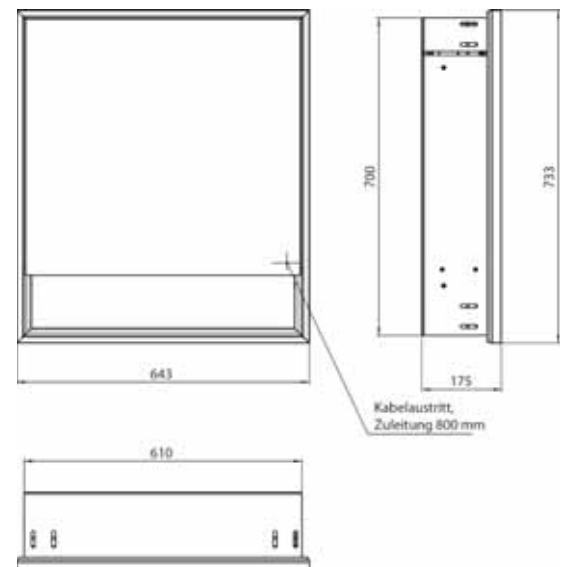

aluminium/spiegel	9798 052 01	1.976,80 €	2
aluminium/mirror			
aluminium/weiss	9798 062 01	1.976,80 €	2
aluminium/white			
schwarz/spiegel	9798 135 01	2.273,30 €	2
black/mirror			
Einbaurahmen	9798 000 01	221,60 €	2
Built-in frame