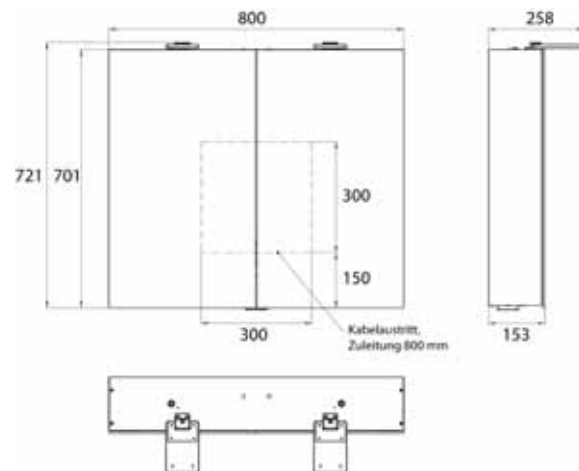

Lichtspiegelschrank Pure 2 Style (LED), 1000 mm, IP 20, 24 W, 2.700-6.500 K
Aufputzmodell, 4 stufenlos einstellbare Ablagen, 2 Türen, 2 Steckdosen, Höhe: 721 mm, zwei LED-Aufsatzleuchten (Waschtischbeleuchtung, Oberlicht separat abschaltbar)
Illuminated mirror cabinet Pure 2 Style (LED), 1000 mm, IP 20, 24 W, 2.700-6.500 K
wall-mounted model, 4 continuously adjustable shelves, 2 doors, 2 sockets, height: 721 mm, two LED top lights (washbasin light, top light can be switched off separately)

aluminium 9797 053 04 1.527,40 € 2
aluminium