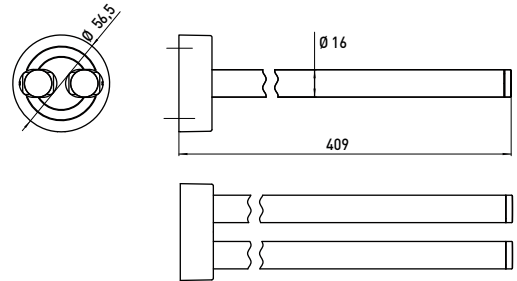

Handtuchhalter, 410 mm drehbar Towel holder, 410 mm turnable	chrom chrome	0750 001 41	46,70 € 1
	Handtuchring, beweglich Towel ring, adjustable	chrom chrome	0755 001 00	34,60 € 1
	Badetuchhalter 600 mm Bath towel holder 600 mm	chrom chrome	0760 001 60	53,10 € 1
	Badetuchhalter, 800 mm Bath towel holder 800 mm	chrom chrome	0760 001 80	60,30 € 1