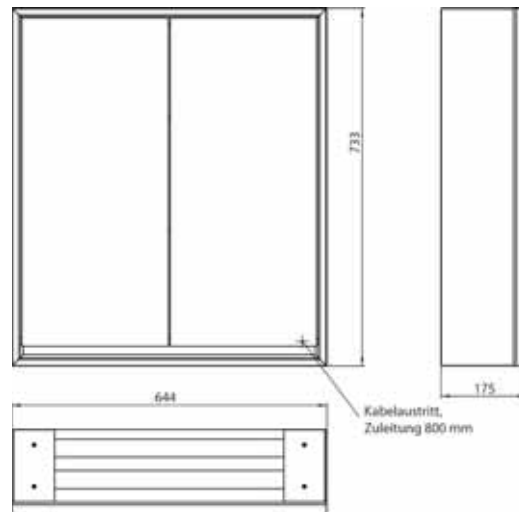

Lichtspiegelschrank loft, 600 mm, 2 Türen, **Aufputzmodell** mit verspiegelten Seitenwänden, IP 20.
Umlaufende LED-Beleuchtung, mit verspiegelter- oder weißer Glasrückwand, 2 stufenlos einstellbare Ablagen, 2 Türen, 1 Steckdose, Lichtsteuerung über 3 kapazitive von außen bedienbare Touch-Bedienfelder (An/Aus, Helligkeit und Lichtfarbe - kalt/warm - stufenlos einstellbar), Kabeldurchlass nach außen bei geschlossenen Spiegeltüren. Höhe: 733 mm

Illuminated mirror cabinet loft, 600 mm, 2 doors, **wall-mounted model** with mirrored side panels, IP 20.
Surrounding LED lights, with mirrored or white glass back panel, 2 continuously adjustable shelves, 2 doors, 1 socket, light control via 3 capacitive touch control panels which can be operated from the outside (on/off, brightness and light colour - cold/warm - continuously adjustable), external cable routing for closed mirror doors Height: 733 mm.

aluminium/spiegel	9798 051 04	2.203,80 €	2
aluminium/mirror			
aluminium/weiss	9798 061 04	2.203,80 €	2
aluminium/white			
schwarz/spiegel	9798 133 04	2.534,40 €	2
black/mirror