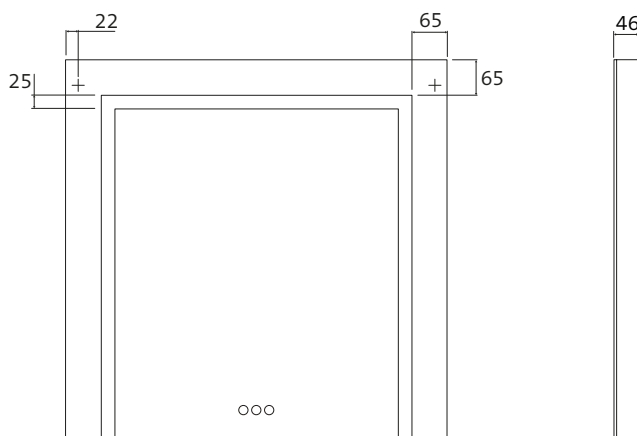

MADE-TO-MEASURE

We manufacture individual made-to-measure products.

From min. 400 x 400 mm to max. 2,600 x 1,800 mm (WxH), max. 3 sqm. Please contact us.