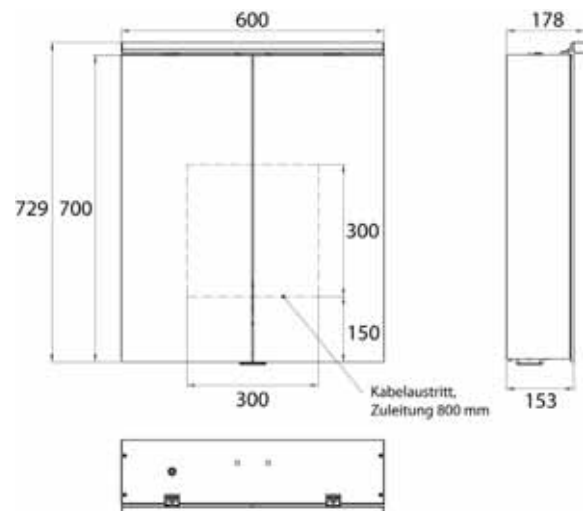

emco pure 2 Classic

PG

Lichtspiegelschrank Pure 2 Classic (LED), 600 mm, IP 20, 14 W, 2.700-6.500 K
Aufputzmodell, 4 stufenlos einstellbare Ablagen, 1 Tür, 2 Steckdosen, Höhe: 729 mm, mit LED-Aufsatzleuchte (Waschtischbeleuchtung, Oberlicht separat abschaltbar)
Illuminated mirror cabinet Pure 2 Classic (LED), 600 mm, IP 20, 14 W, 2.700-6.500 K
wall-mounted model, 4 continuously adjustable shelves, 1 door, 2 sockets, height: 729 mm, with LED top light (washbasin light, top light can be switched off separately)

aluminium 9797 055 01 1.057,70 € 2
aluminium

Lichtspiegelschrank Pure 2 Classic (LED), 600 mm, IP 20, 14 W, 2.700-6.500 K
Aufputzmodell, 4 stufenlos einstellbare Ablagen, 2 Türen, 2 Steckdosen, Höhe: 729 mm, mit LED-Aufsatzleuchte (Waschtischbeleuchtung, Oberlicht separat abschaltbar)
Illuminated mirror cabinet Pure 2 Classic (LED), 600 mm, IP 20, 14 W, 2.700-6.500 K
wall-mounted model, 4 continuously adjustable shelves, 2 doors, 2 sockets, height: 729 mm, with LED top light (washbasin light, top light can be switched off separately)

aluminium 9797 055 02 1.115,10 € 2
aluminium