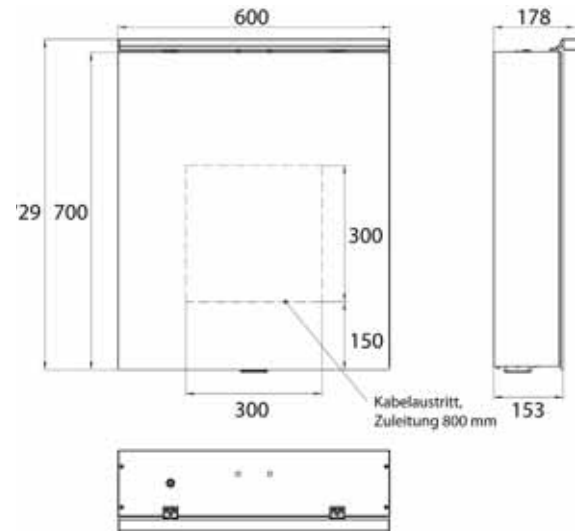

Lichtspiegelschrank Pure 2 Classic (LED), 600 mm, IP 20, 14 W, 2.700-6.500 K
Aufputzmodell, 4 stufenlos einstellbare Ablagen, 2 Türen, 2 Steckdosen, Höhe: 729 mm, mit LED-Aufsatzleuchte (Waschtischbeleuchtung, Oberlicht separat abschaltbar)
Illuminated mirror cabinet Pure 2 Classic (LED), 600 mm, IP 20, 14 W, 2.700-6.500 K
wall-mounted model, 4 continuously adjustable shelves, 2 doors, 2 sockets, height: 729 mm, with LED top light (washbasin light, top light can be switched off separately)

aluminium 9797 055 02 1.115,10 € 2
aluminium