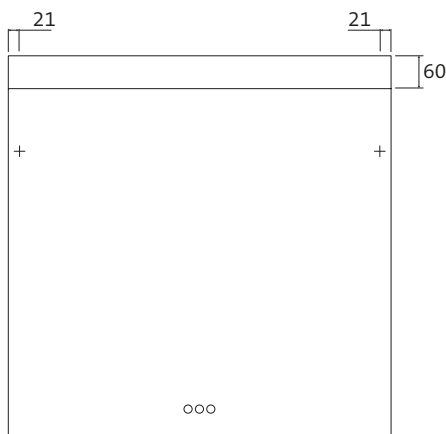

emco lichtspiegel MI 250+

emco illuminated mirror MI 250+

LED-Lichtspiegel MI 250+ mit durchgehendem breitem Lichtauschnitt oben und Touch-Bedienfeld.

Matt eloxierte, seitliche Aluminiumblende. Indirekte Waschplatzbeleuchtung unten. Stufenlose Lichtsteuerung über drei Touchsensoren in der Spiegelfläche mit den Funktionen: Ein- und Ausschalten, Helligkeit und Lichtfarbe (2.700 bis 6.500 K) in drei Stufen oder stufenlos einstellbar. Anti-Beschlag-Heizfolie und Memoryfunktion (die letzte Lichteinstellung wird gespeichert und wieder aufgerufen).

MASSANFERTIGUNGEN

Auf Wunsch fertigen wir individuell auf Maß. Von min. 400 x 400 mm bis max. 2.600 x 1.800 mm (BxH), max. 3 qm. Sprechen Sie uns bitte an.

LED illuminated mirror MI 250+ with continuous wide light cut-out at the top and touch control panel.

Matt anodised aluminium side panel. Indirect washbasin lighting below. Stepless light control via three touch sensors in the mirror surface with the functions: switching on and off, brightness and light colour (2,700 to 6,500 K) adjustable in three steps or continuously. Anti-fog heating foil and memory function (the last light setting is stored and recalled).

MADE-TO-MEASURE

We manufacture individual made-to-measure products. From min. 400 x 400 mm to max. 2,600 x 1,800 mm (WxH), max. 3 sqm. Please contact us.