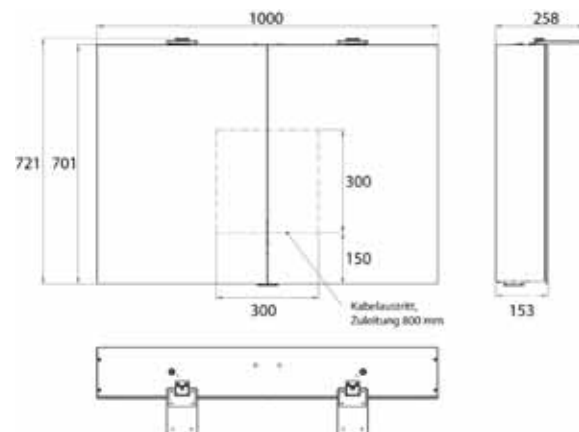

emco pure 2 Style

PG

Lichtspiegelschrank Pure 2 Style (LED), 800 mm, IP 20, 22 W, 2.700-6.500 K
Aufputzmodell, 4 stufenlos einstellbare Ablagen, 2 Türen, 2 Steckdosen, Höhe: 721 mm, zwei LED-Aufsatzleuchten (Waschtischbeleuchtung, Oberlicht separat abschaltbar)
Illuminated mirror cabinet Pure 2 Style (LED), 800 mm, IP 20, 22 W, 2.700-6.500 K
wall-mounted model, 4 continuously adjustable shelves, 2 doors, 2 sockets, height: 721 mm, two LED top lights (washbasin light, top light can be switched off separately)

aluminium 9797 053 03 1.384,60 € 2
aluminium

Lichtspiegelschrank Pure 2 Style (LED), 1000 mm, IP 20, 24 W, 2.700-6.500 K
Aufputzmodell, 4 stufenlos einstellbare Ablagen, 2 Türen, 2 Steckdosen, Höhe: 721 mm, zwei LED-Aufsatzleuchten (Waschtischbeleuchtung, Oberlicht separat abschaltbar)
Illuminated mirror cabinet Pure 2 Style (LED), 1000 mm, IP 20, 24 W, 2.700-6.500 K
wall-mounted model, 4 continuously adjustable shelves, 2 doors, 2 sockets, height: 721 mm, two LED top lights (washbasin light, top light can be switched off separately)

aluminium 9797 053 04 1.527,40 € 2
aluminium