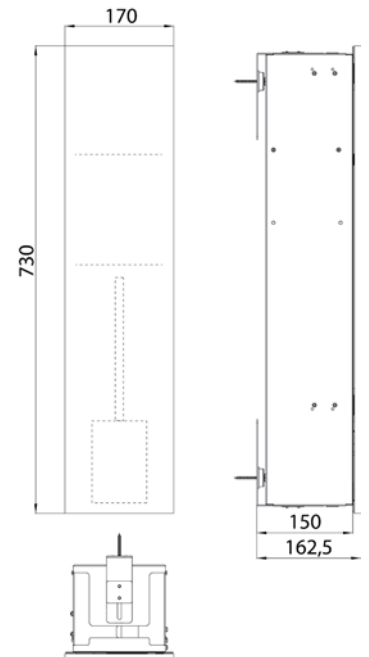

WC-Modul - Unterputzmodell
mit Fächern für Reserverolle oder Feuchtpapierbox, WC-Papier und integrierter Toilettenbürstengarnitur.
Türanschlag links.
Kein Einbaurahmen erforderlich.
Module for WC - build in model with boxes for WC-paper and spare paper or moist-tissue box and integrated toilet brush set, left-hinged door
No additional build-in frame required

alpin-weiß (matt)	9755 513 10	596,00 €	2
alpin-white (matt)			
schwarz-matt	9755 514 10	596,00 €	2
matt black			
diamantgrau (matt)	9755 515 10	596,00 €	2
diamond grey (matt)