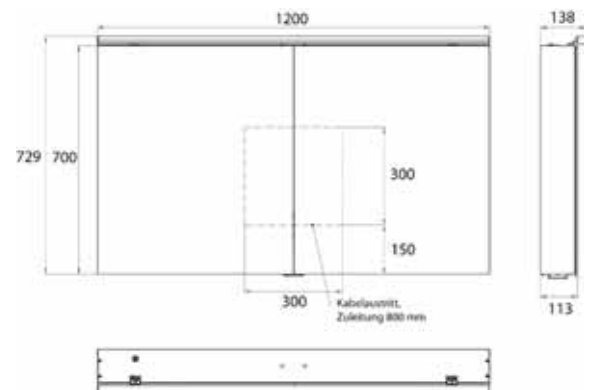

Lichtspiegelschrank Flat 2 Classic (LED), 1400 mm, IP 20, 30 W, 2.700-6.500 K
Aufputzmodell, 6 stufenlos einstellbare Ablagen, 3 Türen, 2 Steckdosen, Höhe: 729 mm, mit LED-Aufsatzleuchte (Waschtischbeleuchtung, Oberlicht separat abschaltbar)
Illuminated mirror cabinet Flat 2 Classic (LED), 1400 mm, IP 20, 30 W, 2.700-6.500 K
wall-mounted model, 6 continuously adjustable shelves, 3 doors, 2 sockets, height: 729 mm, with LED top light (washbasin light, top light can be switched off separately)

aluminium
aluminium

9797 065 06

1.874,70 € 2