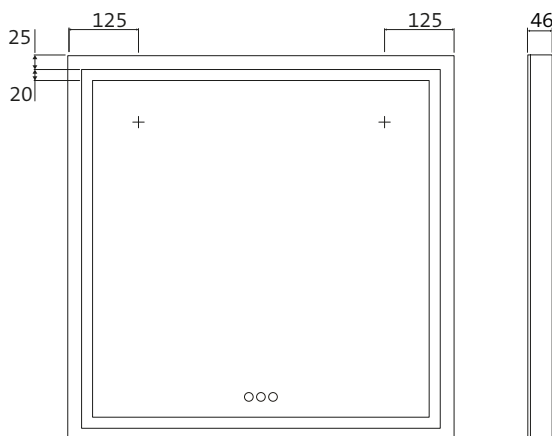

MADE-TO-MEASURE

We manufacture individual made-to-measure products.
From min. 400 x 400 mm to max. 2,600 x 1,800 mm (WxH),
max. 3 sqm. Please contact us.