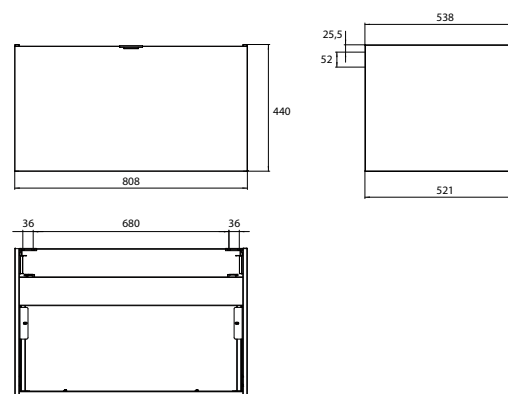

emco waschtische evo 800 mm

emco vanity units evo 800 mm

PG

Waschtisch (Mineralguss), 800 mm passend zu Waschtischunterschrank 9583 274 22 und 9583 275 22
Ohne Überlauf. Geberit Clou-geeignet: nur in Verbindung mit 1-Loch Waschtischarmatur mit Zugstange, Geberit Clou (261.535.00.1) und Raumparsyphon (z.B. Viega 704292).

Washbasin (mineral composite), 800 mm matches to Vanity units 9583 274 22 and 9583 275 22

No overflow. Suitable for use with the Geberit Clou system but only in conjunction with one-hole washstand fitting with lever actuation, Geberit Clou system (261.535.00.1) and a space-saving odour trap (e.g. Viega 704292).

ohne Hahnloch without tap hole	9577 114 80	719,50 €	2
mit 1 Hahnloch with 1 tap hole	9577 114 81	719,50 €	2
mit 2 Hahnlöchern with 2 tap holes	9577 114 82	719,50 €	2
mit 3 Hahnlöchern with 3 tap holes	9577 114 83	719,50 €	2

Waschtisch-Unterschrank, 800 mm. Korpus aus Lackfronten, Hochglanz, passend zu den Waschtischen 9577 114 80/81/82/83. Auszug mit Glasfront (ESG) und Griff in chrom.

Ordnungssystem optional erhältlich.

Vanity unit, 800 mm. Body in lacquer fronts, high gloss, matching washbasins 9577 114 80/81/82/83. Pull-out with glass front (ESG) and handle in chrome. Drawer insert available separately.

optiwhite	9583 274 22	1.126,20 €	2
optiwhite			
schwarz	9583 275 22	1.126,20 €	2
black