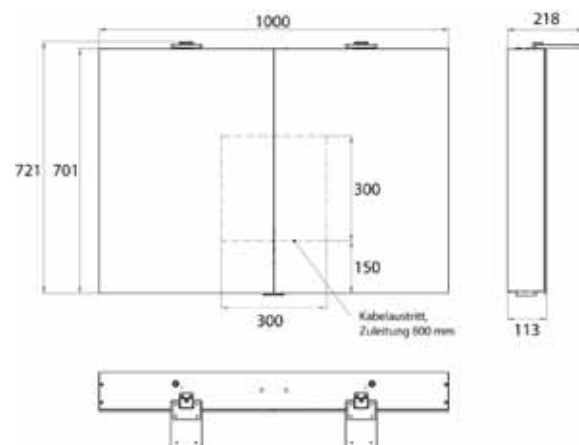

emco flat 2 Style

PG

Lichtspiegelschrank Flat 2 Style (LED), 800 mm, IP 20, 22 W, 2.700-6.500 K
Aufputzmodell, 4 stufenlos einstellbare Ablagen, 2 Türen, 2 Steckdosen, Höhe: 721 mm, zwei LED-Aufsatzleuchten (Waschtischbeleuchtung, Oberlicht separat abschaltbar)
Illuminated mirror cabinet Flat 2 Style (LED), 800 mm, IP 20, 22 W, 2.700-6.500 K
wall-mounted model, 4 continuously adjustable shelves, 2 doors, 2 sockets, height: 721 mm, two LED top lights (washbasin light, top light can be switched off separately)

aluminium 9797 063 03 1.298,90 € 2
aluminium

Lichtspiegelschrank Flat 2 Style (LED), 1000 mm, IP 20, 24 W, 2.700-6.500 K
Aufputzmodell, 4 stufenlos einstellbare Ablagen, 2 Türen, 2 Steckdosen, Höhe: 721 mm, zwei LED-Aufsatzleuchten (Waschtischbeleuchtung, Oberlicht separat abschaltbar)
Illuminated mirror cabinet Flat 2 Style (LED), 1000 mm, IP 20, 24 W, 2.700-6.500 K
wall-mounted model, 4 continuously adjustable shelves, 2 doors, 2 sockets, height: 721 mm, two LED top lights (washbasin light, top light can be switched off separately)

aluminium 9797 063 04 1.441,50 € 2
aluminium