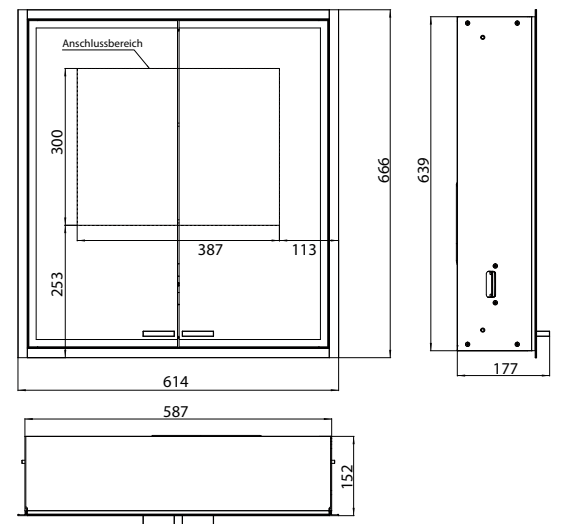

emco prestige 2

PG

Lichtspiegelschrank prestige 2, 588 mm, **Aufputzmodell**, IP 44
Stufenlose Lichtsteuerung An/Aus, Helligkeit und Lichtfarbe (2.700 bis 6.500 K) über drei integrierte Touchbedienfelder, Umlaufende LED-Beleuchtung, verspiegelte Rückwand, verspiegelte Seitenwände, 2 stufenlos einstellbare Glasablagen, 2 Steckdosen, Höhe: 639 mm
Illuminated mirror cabinet prestige 2, 588 mm, **wall-mounted model**, IP 44
Continuous light control on/off, brightness and light color (2.700 bis 6.500 K) via three integrated touch control panels. Surrounding LED-lights with mirrored back panel, 2 continuously adjustable crystal glass shelves, 2 sockets, height: 639 mm

aluminium 9897 070 01 2.341,00 € 2
aluminium

Lichtspiegelschrank prestige 2, 615 mm, **Unterputzmodell**, IP 44
Stufenlose Lichtsteuerung An/Aus, Helligkeit und Lichtfarbe (2.700 bis 6.500 K) über drei integrierte Touchbedienfelder, Umlaufende LED-Beleuchtung, verspiegelte Rückwand, 2 stufenlos einstellbare Glasablagen, 2 Steckdosen, Höhe: 666 mm
Unterputz-Lichtspiegelschrank, immer mit Einbaurahmen bestellen
Illuminated mirror cabinet prestige 2, **built-in model**, 615 mm, IP 44
Continuous light control on/off, brightness and light color (2.700 bis 6.500 K) via three integrated touch control panels. Surrounding LED-lights with mirrored back panel, 2 continuously adjustable crystal glass shelves, 2 sockets, height: 666 mm
Built-in illuminated mirror cabinet, please order with built-in frame.

aluminium 9897 071 01 2.459,10 € 2
aluminium
Einbaurahmen 9897 000 06 227,20 € 2
Built-in frame