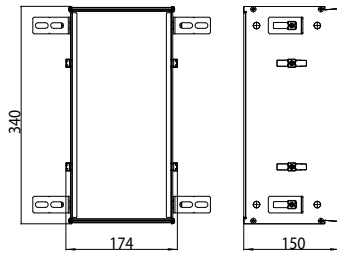

emco asis 150

PG

Einbaurahmen
für Asis Module mit 344 mm
Unterputzmodule bitte immer mit
Einbaurahmen bestellen
Built-in frame
for Asis module 344 mm
Please order built-in modules with an
installation frame

Einbaurahmen 9725 000 21 110,60 € 2
Built-in frame