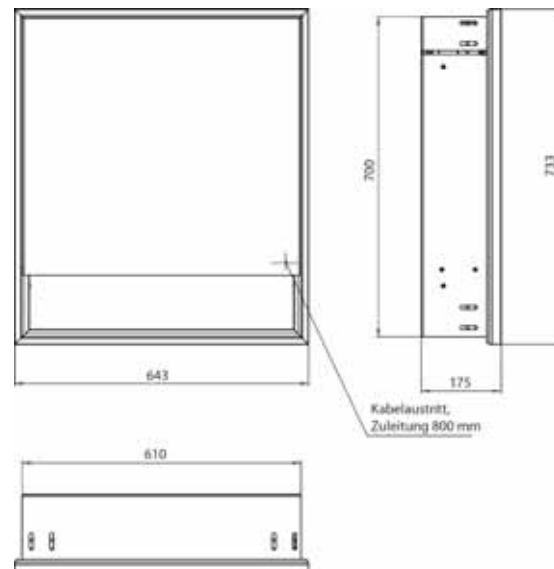

aluminium/spiegel	9798 052 03	1.976,80 €	2
aluminium/mirror			
aluminium/weiss	9798 062 03	1.976,80 €	2
aluminium/white			
schwarz/spiegel	9798 135 03	2.273,30 €	2
black/mirror			
Einbaurahmen	9798 000 01	221,60 €	2
Built-in frame