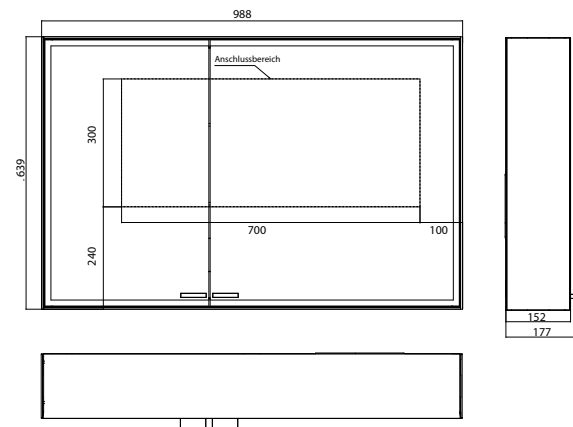

Lichtspiegelschrank prestige 2, 1015 mm, **Unterputzmodell**, breite Tür rechts, IP 44,
Stufenlose Lichtsteuerung An/Aus, Helligkeit und Lichtfarbe (2.700 bis 6.500 K) über drei integrierte Touchbedienfelder, Umlaufende LED-Beleuchtung, verspiegelte Rückwand, 2 stufenlos einstellbare Glasablagen, 2 Steckdosen, Höhe: 666 mm
Unterputz-Lichtspiegelschrank, immer mit Einbaurahmen bestellen
Illuminated mirror cabinet prestige 2, 1015 mm, **built-in model**, wide door on the right, IP 44
Continuous light control on/off, brightness and light color (2.700 bis 6.500 K) via three integrated touch control panels. Surrounding LED-lights with mirrored back panel, 2 continuously adjustable crystal glass shelves, 2 sockets, height: 666 mm
Built-in illuminated mirror cabinet, please order with built-in frame.

aluminium 9897 071 06 3.154,30 € 2
aluminium
Einbaurahmen 9897 000 21 298,80 € 2
Built-in frame