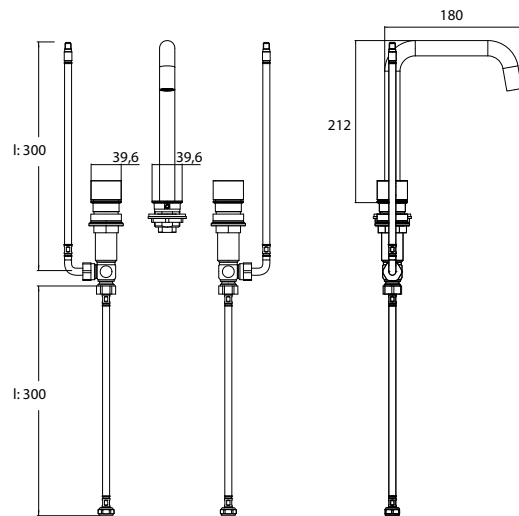

emco waschtische **evo 1.200 mm** emco vanity units **evo 1.200 mm**

PG

3-Loch Waschtischarmatur mit 2 Drehhebeln (Kalt- und Warmwassereinstellung) passend zu Waschtischen 9577 114 23/33/83.
3-hole washstand fitting with 2 pivoting lever (flow and temperature adjustment) suitable for washstand 9577 114 23/33/83.

chrom
chrome

9583 001 01

637,10 € 2