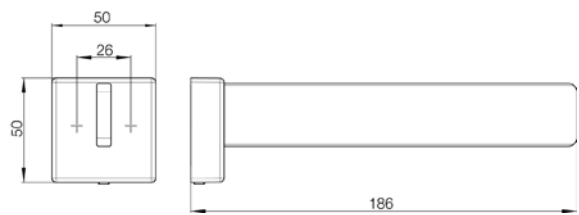

For detailed information about the emco glue system please check www.emco-bath.com.

emco cue

				PG	
	<p>Papierhalter mit Deckel Paper holder with cover</p>	<p>chrom chrome Klebe-Set Glue-set</p>	<p>3200 001 00 4378 000 00</p>	<p>83,60 € 16,40 €</p>	<p>1 1</p>
	<p>Papierhalter ohne Deckel Paper holder without cover</p>	<p>chrom chrome Klebe-Set Glue-set</p>	<p>3200 001 01 4378 000 00</p>	<p>57,00 € 16,40 €</p>	<p>1 1</p>
	<p>Reserverollenhalter Spare paper holder</p>	<p>chrom chrome Klebe-Set Glue-set</p>	<p>3205 001 00 4378 000 00</p>	<p>41,80 € 16,40 €</p>	<p>1 1</p>
	<p>Bürstengarnitur, Kristallglas satiniert, Wandmodell Toilet brush holdersatin crystal glass, wall-mounted</p>	<p>chrom chrome Klebe-Set Glue-set</p>	<p>3215 001 00 4378 000 00</p>	<p>114,00 € 16,40 €</p>	<p>1 1</p>