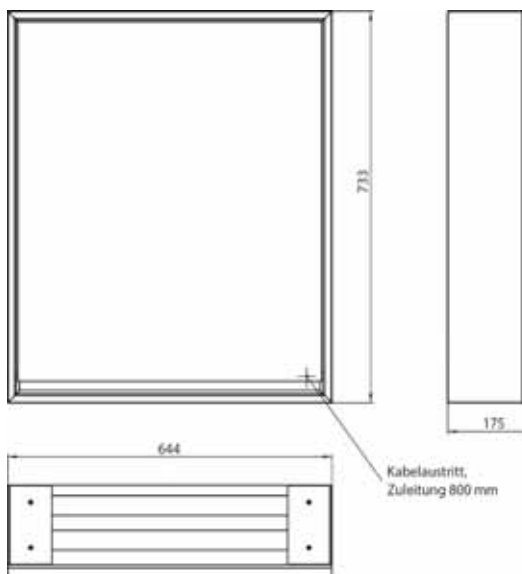

Lichtspiegelschrank loft, 600 mm, 1 Tür, **Aufputzmodell** mit verspiegelten Seitenwänden, IP 20.

Umlaufende LED-Beleuchtung, mit verspiegelter- oder weißer Glasrückwand, 2 stufenlos einstellbare Ablagen, 1 Tür (Türanschlag links), 1 Steckdose, Lichtsteuerung über 3 kapazitive von außen bedienbare Touch-Bedienfelder (An/Aus, Helligkeit und Lichtfarbe - kalt/warm - stufenlos einstellbar), Kabeldurchlass nach außen bei geschlossenen Spiegeltüren. Höhe: 733 mm

Illuminated mirror cabinet loft, 600 mm, 1 door, **wall-mounted model** with mirrored side panels, IP 20.

Surrounding LED lights, with mirrored or white glass back panel, 2 continuously adjustable shelves, 1 door (door hinge left), 1 socket, light control via 3 capacitive touch control panels which can be operated from the outside (on/off, brightness and light colour - cold/warm - continuously adjustable), external cable routing for closed mirror doors Height: 733 mm.

aluminium/spiegel	9798 051 00	2.020,60 €	2
aluminium/mirror			
aluminium/weiss	9798 061 00	2.020,60 €	2
aluminium/white			
schwarz/spiegel	9798 133 00	2.323,70 €	2
black/mirror