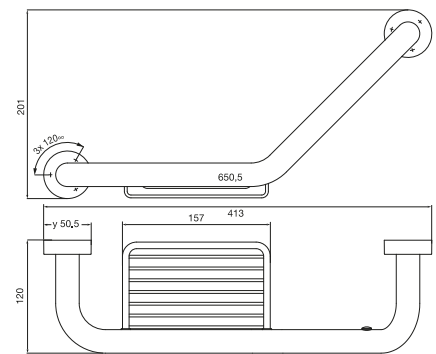

emco rondo 2

PG

	Handtuchablage mit Badetuchhalter 600 mm Bathtowel rack with bath towel holder 600 mm	chrom chrome	4568 001 62	200,10 €	1
	Wannengriff 300 mm Bath grip 300 mm	chrom chrome	4570 001 30	93,70 €	1
	Wannengriff mit Seifenkorb Bath grip with soap basket	chrom chrome	4571 001 00	129,00 €	1
	Doppelhaken Double hook	chrom chrome	4575 001 02	42,10 €	1