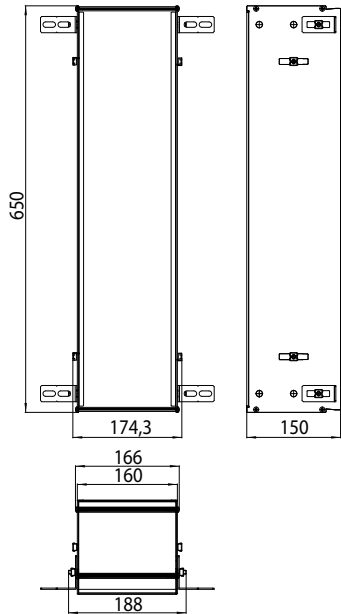

emco asis 150

PG

Einbaurahmen
für Asis Module mit 654 mm
Unterputzmodule bitte immer mit
Einbaurahmen bestellen
Built-in frame
for Asis module 654 mm
Please order built-in modules with an
installation frame

Einbaurahmen 9740 000 41 136,70 € 2
Built-in frame