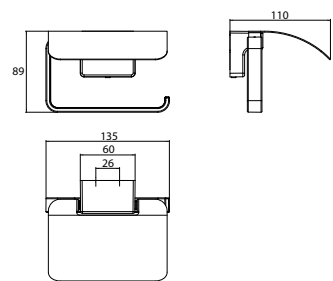

For detailed information about the emco glue system please check www.emco-bath.com.

emco cue

				PG	
	<p>Papierhalter mit Deckel Paper holder with cover</p>	<p>chrom chrome Klebe-Set Glue-set</p>	<p>3200 001 00 4378 000 00</p>	<p>83,60 € 16,40 €</p>	<p>1 1</p>
	<p>Papierhalter ohne Deckel Paper holder without cover</p>	<p>chrom chrome Klebe-Set Glue-set</p>	<p>3200 001 01 4378 000 00</p>	<p>57,00 € 16,40 €</p>	<p>1 1</p>
	<p>Reserverollenhalter Spare paper holder</p>	<p>chrom chrome Klebe-Set Glue-set</p>	<p>3205 001 00 4378 000 00</p>	<p>41,80 € 16,40 €</p>	<p>1 1</p>
	<p>Bürstengarnitur, Kristallglas satiniert, Wandmodell Toilet brush holdersatin crystal glass, wall-mounted</p>	<p>chrom chrome Klebe-Set Glue-set</p>	<p>3215 001 00 4378 000 00</p>	<p>114,00 € 16,40 €</p>	<p>1 1</p>