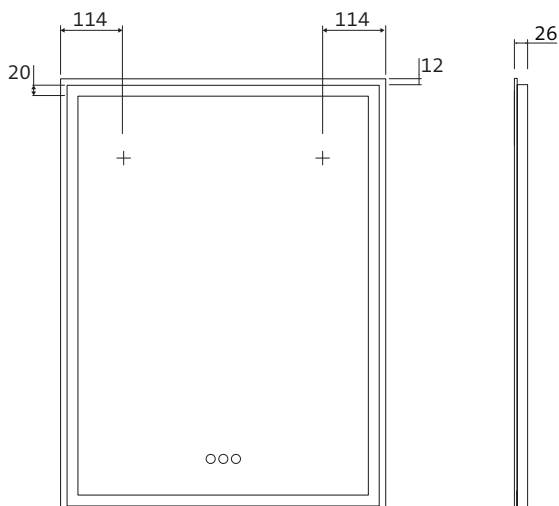

MADE-TO-MEASURE

We manufacture individual made-to-measure products.
From min. 400 x 400 mm to max. 1,600 x 1,000 mm (WxH),
max. 3 sqm. Please contact us.