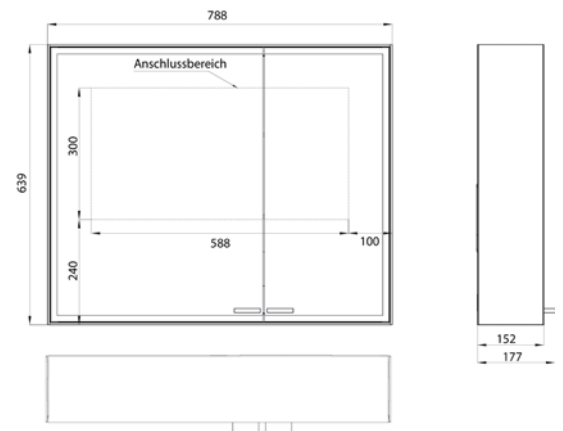

Lichtspiegelschrank prestige 2, 815 mm, **Unterputzmodell**, breite Tür links, IP 44
Stufenlose Lichtsteuerung An/Aus, Helligkeit und Lichtfarbe (2.700 bis 6.500 K) über drei integrierte Touchbedienfelder, Umlaufende LED-Beleuchtung, verspiegelte Rückwand, 2 stufenlos einstellbare Glasablagen, 2 Steckdosen, Höhe: 666 mm
Unterputz-Lichtspiegelschrank, immer mit Einbaurahmen bestellen
Illuminated mirror cabinet prestige 2, 815 mm, **built-in model**, wide door on the left, IP 44
Continuous light control on/off, brightness and light color (2.700 bis 6.500 K) via three integrated touch control panels. Surrounding LED-lights with mirrored back panel, 2 continuously adjustable crystal glass shelves, 2 sockets, height: 666 mm
Built-in illuminated mirror cabinet, please order with built-in frame.

aluminium 9897 071 03 2.852,50 € 2
aluminium
Einbaurahmen 9897 000 08 257,80 € 2
Built-in frame