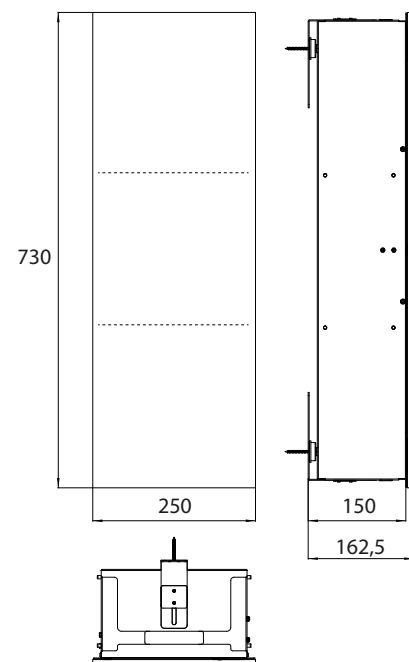

Schrankmodul - Unterputzmodell
mit 2 Glasablagen, Türanschlag rechts.
Kein Einbaurahmen erforderlich.
Cabinet module - build in model
with two glass shelves, right hinged
door.
No additional build-in frame required

alpin-weiß (matt)	9755 513 07	595,00 €	2
alpin-white (matt)			
schwarz-matt	9755 514 07	595,00 €	2
matt black			
diamantgrau (matt)	9755 515 07	595,00 €	2
diamond grey (matt)