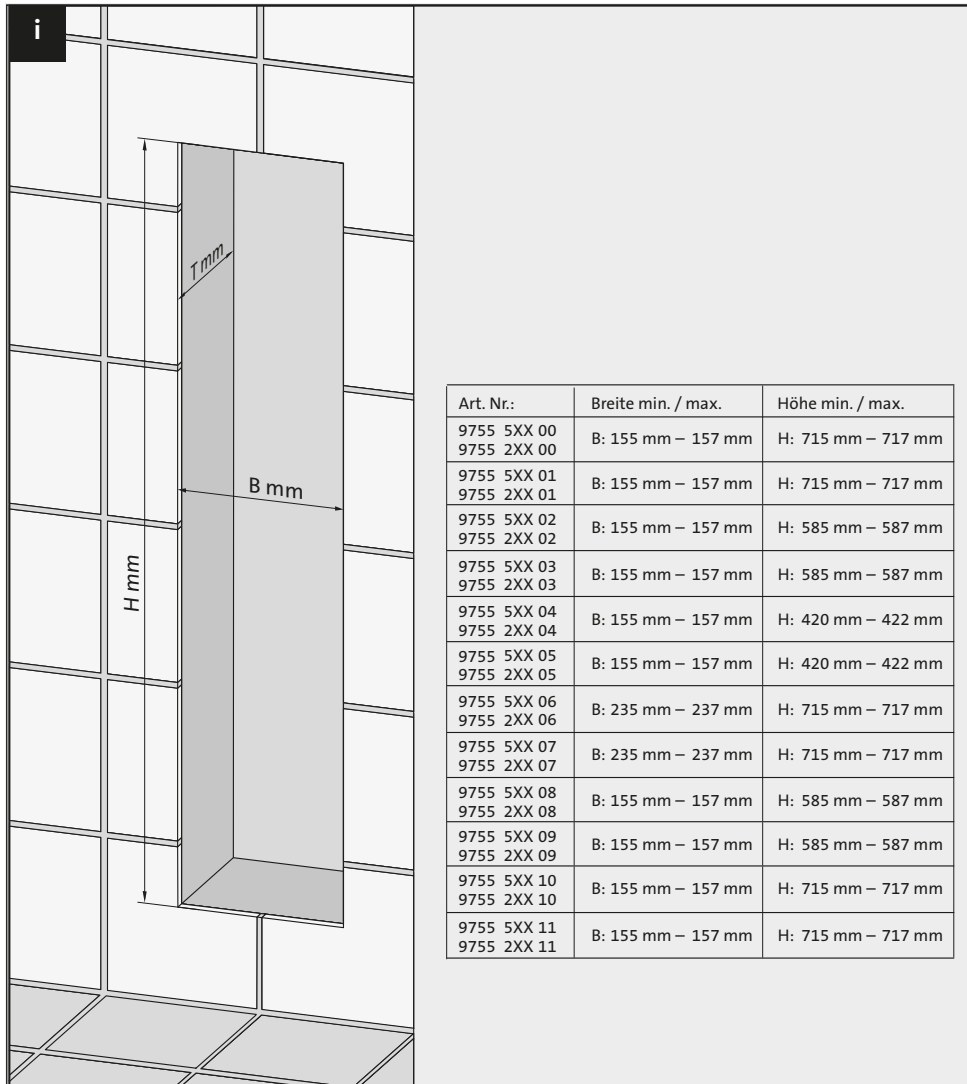

Asis Module (Holzfront)

- _ Hochwertige Edelstahlkonstruktion mit integrierter Führung der WC-Papierrolle
- _ Lackierte MDF-Fronten mit antibakterieller Anti-Fingerprint-Beschichtung. Leicht zu reinigen
- _ Erhältlich in mattschwarz, alpin-weiss und diamantgrau.
- _ Mit zwei justierbaren Haltern für den Einbau in Vorwandinstallationswand, Metallständerwerk oder Mauerwerk.

Asis modules (Wood front)

- _ Asis Pure counts on a clever stainless-steel construction with integrated paper flap
- _ Premium-lacquered MDF doors, with a special anti-fingerprint coverage. Easy to clean.
- _ Available in mat black, alpine.white, diamond grey.
- _ With two adjustable holders for installation in wall system, metal frame work or masonry.

Einbaumaße • Mounting dimensions