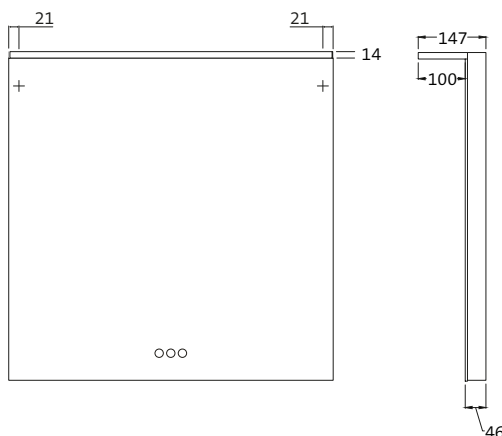

MASSANFERTIGUNGEN

Auf Wunsch fertigen wir individuell auf Maß. Von min. 400 x 400 mm bis max. 2.600 x 1.800 mm (BxH), max. 3 qm. Sprechen Sie uns bitte an.

LED illuminated mirror MI 200+ with acrylic light sail and touch control panel.