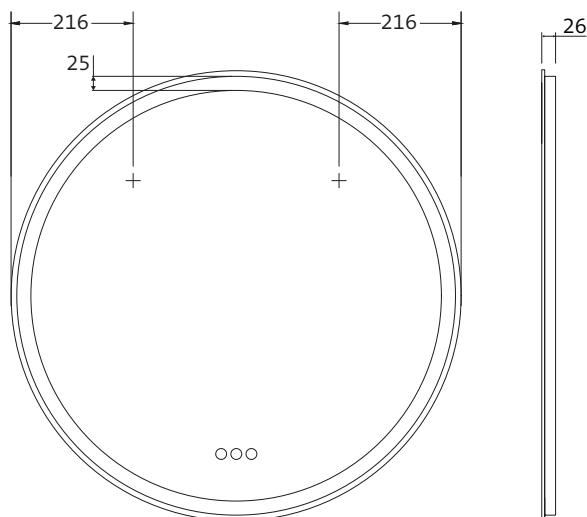

MADE-TO-MEASURE

We manufacture individually to measure on request. From min. Ø 400 mm to max. Ø 1,400 mm, max. 3 sqm. Please do not hesitate to contact us.