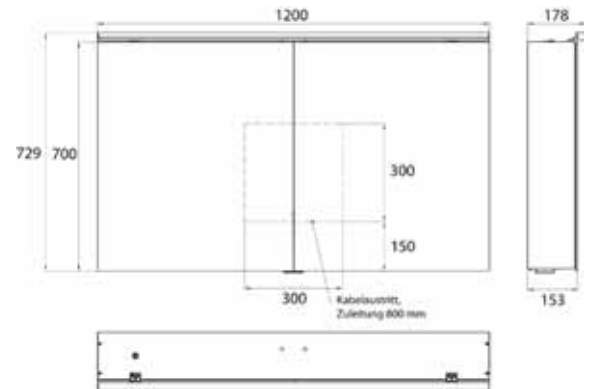

Lichtspiegelschrank Pure 2 Classic (LED), 1400 mm, IP 20, 30 W, 2.700-6.500 K
Aufputzmodell, 6 stufenlos einstellbare Ablagen, 3 Türen, 2 Steckdosen, Höhe: 729 mm, mit LED-Aufsatzleuchte (Waschtischbeleuchtung, Oberlicht separat abschaltbar)
Illuminated mirror cabinet Pure 2 Classic (LED), 1400 mm, IP 20, 30 W, 2.700-6.500 K
wall-mounted model, 6 continuously adjustable shelves, 3 doors, 2 sockets, height: 729 mm, with LED top light (washbasin light, top light can be switched off separately)

aluminium
aluminium

9797 055 06

2.203,50 € 2