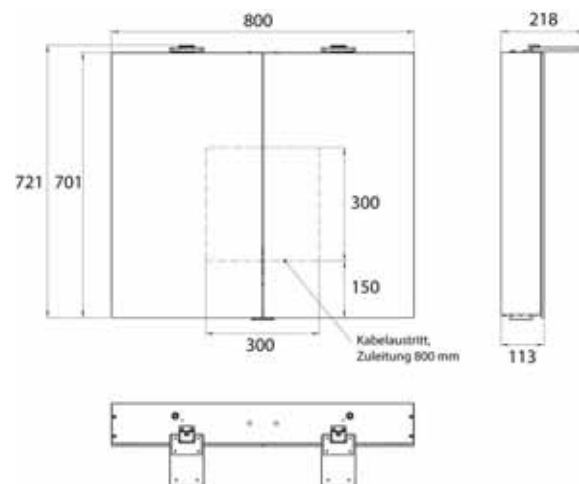

Lichtspiegelschrank Flat 2 Style (LED), 1000 mm, IP 20, 24 W, 2.700-6.500 K
Aufputzmodell, 4 stufenlos einstellbare Ablagen, 2 Türen, 2 Steckdosen, Höhe: 721 mm, zwei LED-Aufsatzleuchten (Waschtischbeleuchtung, Oberlicht separat abschaltbar)
Illuminated mirror cabinet Flat 2 Style (LED), 1000 mm, IP 20, 24 W, 2.700-6.500 K
wall-mounted model, 4 continuously adjustable shelves, 2 doors, 2 sockets, height: 721 mm, two LED top lights (washbasin light, top light can be switched off separately)

aluminium 9797 063 04 1.441,50 € 2
aluminium