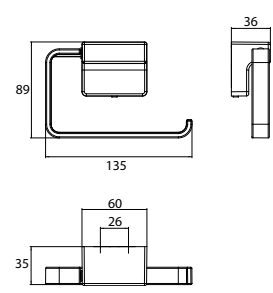

For detailed information about the emco glue system please check www.emco-bath.com.

emco cue

				PG	
	<p>Papierhalter mit Deckel Paper holder with cover</p>	<p>chrom chrome Klebe-Set Glue-set</p>	<p>3200 001 00 4378 000 00</p>	<p>83,60 € 16,40 €</p>	<p>1 1</p>
	<p>Papierhalter ohne Deckel Paper holder without cover</p>	<p>chrom chrome Klebe-Set Glue-set</p>	<p>3200 001 01 4378 000 00</p>	<p>57,00 € 16,40 €</p>	<p>1 1</p>
	<p>Reserverollenhalter Spare paper holder</p>	<p>chrom chrome Klebe-Set Glue-set</p>	<p>3205 001 00 4378 000 00</p>	<p>41,80 € 16,40 €</p>	<p>1 1</p>
	<p>Bürstengarnitur, Kristallglas satiniert, Wandmodell Toilet brush holdersatin crystal glass, wall-mounted</p>	<p>chrom chrome Klebe-Set Glue-set</p>	<p>3215 001 00 4378 000 00</p>	<p>114,00 € 16,40 €</p>	<p>1 1</p>