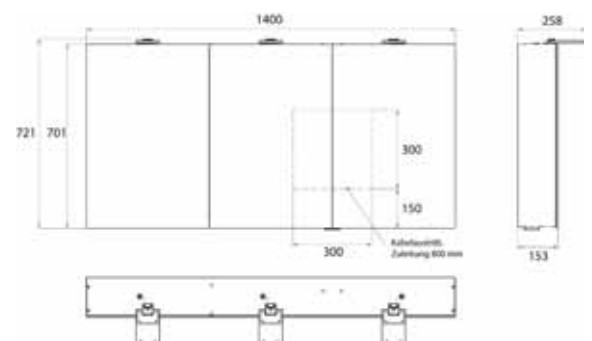

emco pure 2 Style

PG

Lichtspiegelschrank Pure 2 Style (LED), 1200 mm, IP 20, 26 W, 2.700-6.500 K
Aufputzmodell, 4 stufenlos einstellbare Ablagen, 2 Türen, 2 Steckdosen, Höhe: 721 mm, zwei LED-Aufsatzleuchten (Waschtischbeleuchtung, Oberlicht separat abschaltbar)
Illuminated mirror cabinet Pure 2 Style (LED), 1200 mm, IP 20, 26 W, 2.700-6.500 K
wall-mounted model, 4 continuously adjustable shelves, 2 doors, 2 sockets, height: 721 mm, two LED top lights (washbasin light, top light can be switched off separately)

aluminium 9797 053 05 1.956,30 € 2
aluminium

Lichtspiegelschrank Pure 2 Style (LED), 1400 mm, IP 20, 34 W, 2.700-6.500 K
Aufputzmodell, 6 stufenlos einstellbare Ablagen, 3 Türen, 2 Steckdosen, Höhe: 721 mm, drei LED-Aufsatzleuchten (Waschtischbeleuchtung, Oberlicht separat abschaltbar)
Illuminated mirror cabinet Pure 2 Style (LED), 1400 mm, IP 20, 34 W, 2.700-6.500 K
wall-mounted model, 6 continuously adjustable shelves, 3 doors, 2 sockets, height: 721 mm, three LED top lights (washbasin light, top light can be switched off separately)

aluminium 9797 053 06 2.373,00 € 2
aluminium