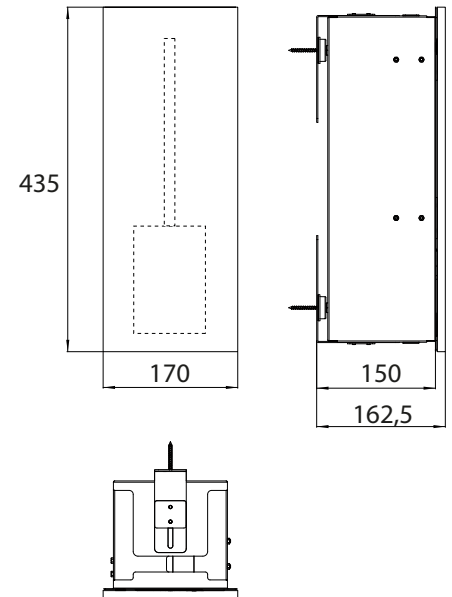

emco asis pure (Holzfront) emco asis pure (Wood front)

PG

Toilettenbürstengarnitur-Modul - Unterputzmodell
mit integrierter Toilettenbürstengarnitur,
Türanschlag links.
Kein Einbaurahmen erforderlich.
Module for toilet brush set - built-in-
model with integrated toilet brush set,
left hinged door. No additional build-in
frame required

alpin-weiß (matt)	9755 513 04	424,80 €	2
alpin-white (matt)			
schwarz-matt	9755 514 04	424,80 €	2
matt black			
diamantgrau (matt)	9755 515 04	424,80 €	2
diamond grey (matt)