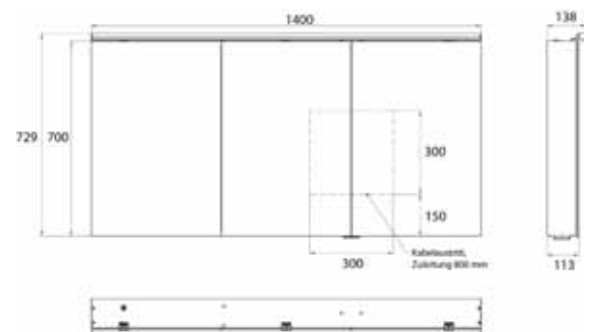

emco flat 2 Classic

PG

Lichtspiegelschrank Flat 2 Classic (LED), 1200 mm, IP 20, 26 W, 2.700-6.500 K
Aufputzmodell, 4 stufenlos einstellbare Ablagen, 2 Türen, 2 Steckdosen, Höhe: 729 mm, mit LED-Aufsatzleuchte (Waschtischbeleuchtung, Oberlicht separat abschaltbar)
Illuminated mirror cabinet Flat 2 Classic (LED), 1200 mm, IP 20, 26 W, 2.700-6.500 K
wall-mounted model, 4 continuously adjustable shelves, 2 doors, 2 sockets, height: 729 mm, with LED top light (washbasin light, top light can be switched off separately)

aluminium
aluminium

9797 065 05

1.479,50 € 2

Lichtspiegelschrank Flat 2 Classic (LED), 1400 mm, IP 20, 30 W, 2.700-6.500 K
Aufputzmodell, 6 stufenlos einstellbare Ablagen, 3 Türen, 2 Steckdosen, Höhe: 729 mm, mit LED-Aufsatzleuchte (Waschtischbeleuchtung, Oberlicht separat abschaltbar)
Illuminated mirror cabinet Flat 2 Classic (LED), 1400 mm, IP 20, 30 W, 2.700-6.500 K
wall-mounted model, 6 continuously adjustable shelves, 3 doors, 2 sockets, height: 729 mm, with LED top light (washbasin light, top light can be switched off separately)

aluminium
aluminium

9797 065 06

1.874,70 € 2