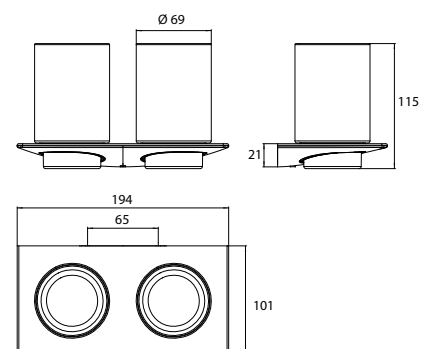

chrom	1625 001 00	254,00 €	1
chrome