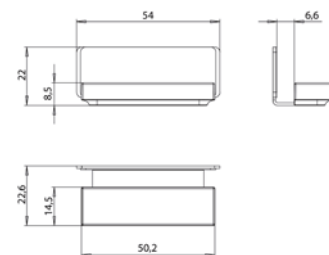

Einzelgriff, ohne Logo
Single grip, without logo

chrom 9497 001 90 14,00 € S
chrome
schwarz 9497 133 90 17,00 € S
black