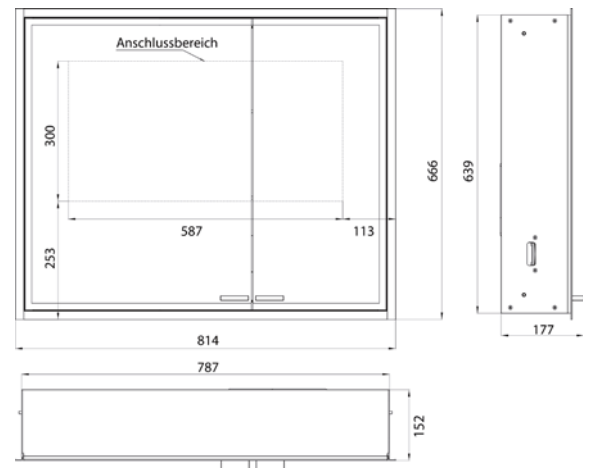

emco prestige 2

PG

Lichtspiegelschrank prestige 2, 788 mm, **Aufputzmodell**, breite Tür links, IP 44
Stufenlose Lichtsteuerung An/Aus, Helligkeit und Lichtfarbe (2.700 bis 6.500 K) über drei integrierte Touchbedienfelder, Umlaufende LED-Beleuchtung, verspiegelte Rückwand, verspiegelte Seitenwände, 2 stufenlos einstellbare Glasablagen, 2 Steckdosen, Höhe: 639 mm
Illuminated mirror cabinet prestige 2, 788 mm, **wall-mounted model**, wide door on the left, IP 44
Continuous light control on/off, brightness and light color (2.700 bis 6.500 K) via three integrated touch control panels. Surrounding LED-lights with mirrored back panel, 2 continuously adjustable crystal glass shelves, 2 sockets, height: 639 mm

aluminium 9897 070 03 2.616,40 € 2
aluminium

Lichtspiegelschrank prestige 2, 815 mm, **Unterputzmodell**, breite Tür links, IP 44
Stufenlose Lichtsteuerung An/Aus, Helligkeit und Lichtfarbe (2.700 bis 6.500 K) über drei integrierte Touchbedienfelder, Umlaufende LED-Beleuchtung, verspiegelte Rückwand, 2 stufenlos einstellbare Glasablagen, 2 Steckdosen, Höhe: 666 mm
Unterputz-Lichtspiegelschrank, immer mit Einbaurahmen bestellen
Illuminated mirror cabinet prestige 2, 815 mm, **built-in model**, wide door on the left, IP 44
Continuous light control on/off, brightness and light color (2.700 bis 6.500 K) via three integrated touch control panels. Surrounding LED-lights with mirrored back panel, 2 continuously adjustable crystal glass shelves, 2 sockets, height: 666 mm
Built-in illuminated mirror cabinet, please order with built-in frame.

aluminium 9897 071 03 2.852,50 € 2
aluminium
Einbaurahmen 9897 000 08 257,80 € 2
Built-in frame