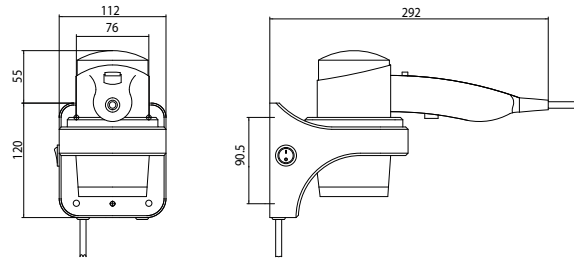

emco system 2

PG

	<p>Haartrockner Wandmodell, 1.600 W, Cool-Funktion, Festanschluss Hairdryer wall mounted, 1.600 W, with cool-func- tion, mains connection</p>	<p>weiss white</p>	<p>3559 139 02</p>	<p>97,50 € 1</p>
	<p>Haartrockner mit Cool-Funktion, 1600 Watt, Kabel (2,0 m) mit Stecker Hairdryer with cool-function, 1600 Watt, cable (2,0 m) with plug</p>	<p>chrom/schwarz chrome/black</p>	<p>3559 212 01</p>	<p>64,30 € 1</p>
	<p>Halterung für 3559 212 01 Innendurchmesser Ø 69 mm Support for 3559 212 01 bore diameter 69 mm</p>	<p>chrom chrome</p>	<p>3559 001 00</p>	<p>69,70 € 1</p>
	<p>Feuchtpapierhalter Moist toilet tissue box</p>	<p>chrom chrome</p>	<p>3539 001 01</p>	<p>80,50 € 1</p>