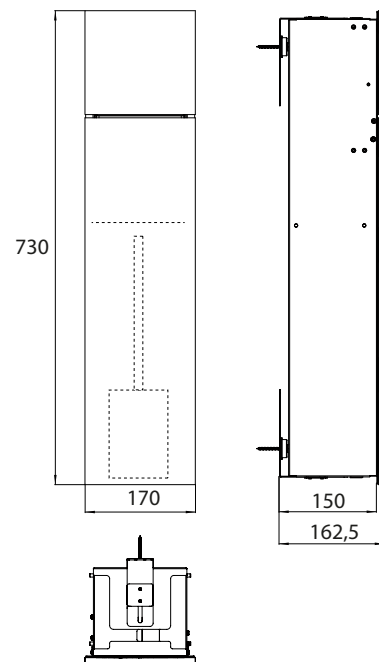

alpin-weiß (matt)	9755 513 01	596,00 €	2
alpin-white (matt)			
schwarz-matt	9755 514 01	596,00 €	2
matt black			
diamantgrau (matt)	9755 515 01	596,00 €	2
diamond grey (matt)			

emco asis pure (Holzfront) emco asis pure (Wood front)