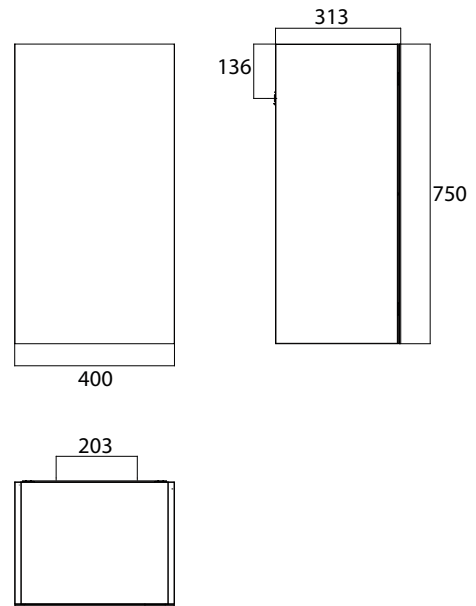

Halb-Hochschrank, 750 mm, mit Doppelspiegeltür
Korpus aus 16 mm MDF-Lackplatten, hochglanz bzw. matt schwarz oder weiß. Beidseitig verspiegelte Glastür (Verbundglas) mit Tip-on Beschlag. 2 Glasablagen. 1 LED-Innenraumleuchte mit Türkontaktschalter. Schrankaufhänger mit Aushängesicherung.

Semi-tall cabinet, 750 mm, with double mirror door
Body made of 16 mm MDF lacquer boards, high-gloss or matt black or white. Glass door mirrored on both sides (laminated glass) with tip-on fitting. 2 glass shelves. 1 LED interior luminaire with door contact switch. Cabinet hanger with safety catch.

weiss hochglanz/ spiegel	9579 504 03	1.520,40 €	2
white high gloss/ mirror			
schwarz hochglanz/ spiegel	9579 509 03	1.520,40 €	2
black high gloss/ mirror