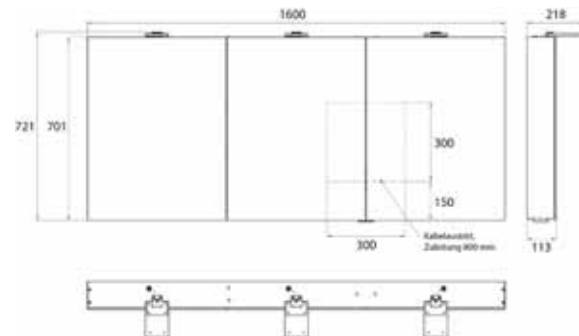

emco flat 2 Style

PG

Lichtspiegelschrank Flat 2 Style (LED),
1600 mm, IP 20, 36 W, 2.700-6.500 K
Aufputzmodell, 6 stufenlos einstellbare
Ablagen, 3 Türen, 2 Steckdosen, Höhe:
721 mm, drei LED-Aufsatzleuchten
(Waschtischbeleuchtung,
Oberlicht separat abschaltbar)
Illuminated mirror cabinet Flat 2 Style
(LED), 1600 mm, IP 20, 36 W,
2.700-6.500 K
wall-mounted model, 6 continuously
adjustable shelves, 3 doors, 2 sockets,
height: 721 mm, three LED top lights
(washbasin light, top light can be swit-
ched off separately)

aluminium 9797 063 07 2.185,40 € 2
aluminium

Einzelgriff, ohne Logo
Single grip, without logo

chrom 9497 001 90 14,00 € S
chrome
schwarz 9497 133 90 17,00 € S
black

2 Griffe (Paar), 1x mit, 1x ohne Logo
2 grips (pair), 1x with, 1x without logo

chrom 9497 001 91 28,00 € S
chrome
schwarz 9497 133 91 35,00 € S
black