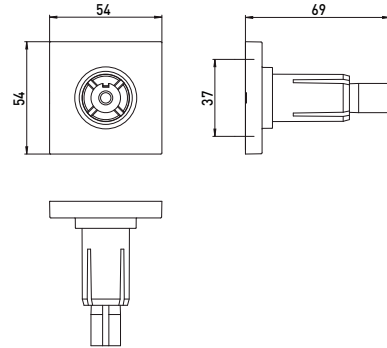

emco system 2

PG

	<p>Befestigungs-Set (bestehend aus 2 Wandhalterungen) 53 x 53 mm, für Duschvorhangstange Fastening-Set (consisting of 2 wall holders) 53 x 53 mm, for shower curtain rail</p>	<p>chrom chrome</p>	<p>3587 001 00</p>	<p>69,00 € 1</p>
	<p>Eckverbindung, 90° Corner joint, 90°</p>	<p>chrom chrome</p>	<p>3587 001 01</p>	<p>48,10 € 1</p>
	<p>Verbindung, gerade Joint, straight</p>	<p>chrom chrome</p>	<p>3587 001 02</p>	<p>55,40 € 1</p>