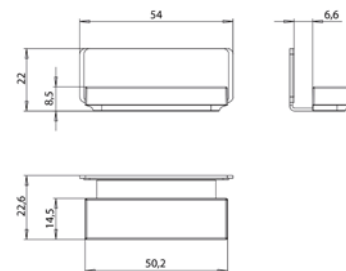

Einzelgriff, ohne Logo
Single grip, without logo

chrom 9497 001 90 14,00 € S
chrome
schwarz 9497 133 90 17,00 € S
black