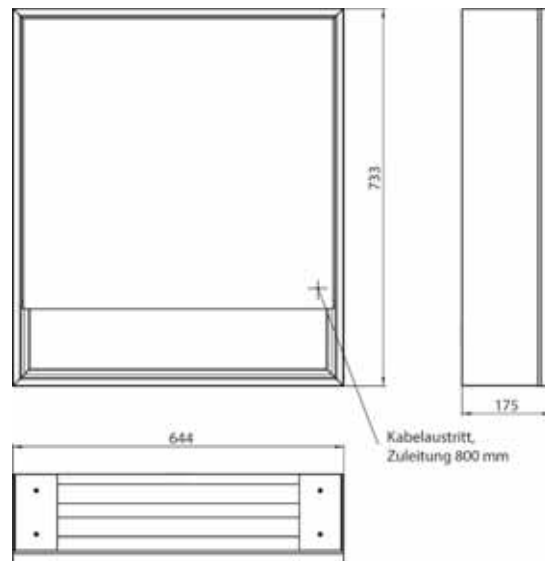

Lichtspiegelschrank loft mit Unterfach, 600 mm, 1 Tür, **Aufputzmodell** mit verspiegelten Seitenwänden, IP 20. Umlaufende LED-Beleuchtung, mit verspiegelter- oder weißer Glasrückwand, 2 stufenlos einstellbare Ablagen, 1 Tür (Türanschlag rechts), 1 Steckdose, Lichtsteuerung über 3 kapazitive von außen bedienbare Touch-Bedienfelder (An/Aus, Helligkeit und Lichtfarbe - kalt/warm - stufenlos einstellbar), Kabeldurchlass nach außen bei geschlossenen Spiegeltüren. Offenes Unterfach (Höhe: 122 mm) über die komplette Breite mit verspiegelter Rückwand. Höhe: 733 mm
Illuminated mirror cabinet loft with an accessible compartment, 600 mm, 1 door, **wall-mounted model** with mirrored side panels, IP 20. Surrounding LED lights, with mirrored or white glass back panel, 2 continuously adjustable shelves, 1 door (door hinge right), 1 socket, light control via 3 capacitive touch control panels which can be operated from the outside (on/off, brightness and light colour - cold/warm - continuously adjustable), external cable routing for closed mirror doors. Accessible compartment (height: 122 mm) on the bottom with mirrored rear wall. Height: 733 mm.

aluminium/spiegel	9798 052 02	2.020,60 €	2
aluminium/mirror			
aluminium/weiss	9798 062 02	2.020,60 €	2
aluminium/white			
schwarz/spiegel	9798 135 02	2.323,70 €	2
black/mirror