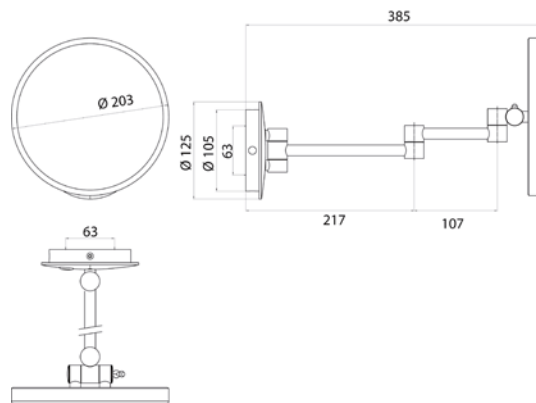

LED-Shaving and cosmetic mirror with illuminated touch sensor (On/Off, Colour change) and direct connection, two arms, round, Ø 203 mm, 3 magnifying glass, IP 44

chrom
chrome

1094 060 12

266,30 € 2

LED-Rasier- und Kosmetikspiegel mit beleuchtetem Touchsensor (Ein/Aus, Farbwechsel) und Spiralkabel, einarmig, eckig, 203 x 203 mm, Vergrößerung: 3 fach, IP 44