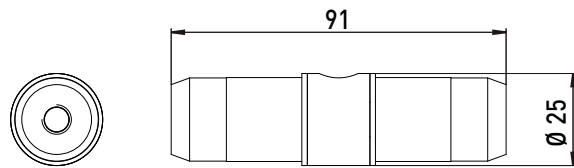

emco system 2

PG

	<p>Befestigungs-Set (bestehend aus 2 Wandhalterungen) 53 x 53 mm, für Duschvorhangstange Fastening-Set (consisting of 2 wall holders) 53 x 53 mm, for shower curtain rail</p>	<p>chrom chrome</p>	<p>3587 001 00</p>	<p>69,00 € 1</p>
	<p>Eckverbindung, 90° Corner joint, 90°</p>	<p>chrom chrome</p>	<p>3587 001 01</p>	<p>48,10 € 1</p>
	<p>Verbindung, gerade Joint, straight</p>	<p>chrom chrome</p>	<p>3587 001 02</p>	<p>55,40 € 1</p>