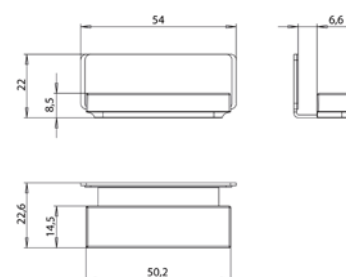

2 Griffe (Paar), 1x mit, 1x ohne Logo
2 grips (pair), 1x with, 1x without logo

chrom 9497 001 91 28,00 € S
chrome
schwarz 9497 133 91 35,00 € S
black