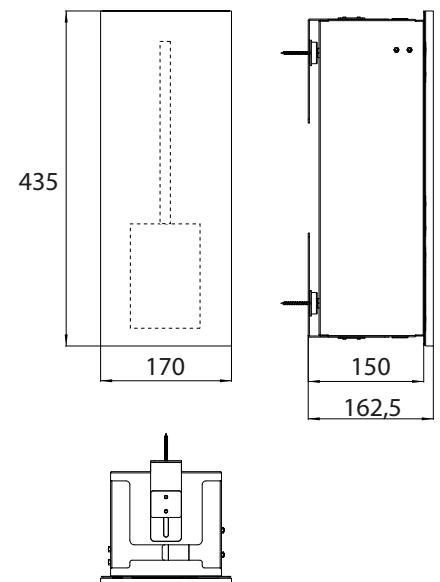

Toilettenbürstengarnitur-Modul - Unterputzmodell
mit integrierter Toilettenbürstengarnitur,
Türanschlag rechts.
Kein Einbaurahmen erforderlich.
Module for toilet brush set - built-in-
model with integrated toilet brush set,
right hinged door. No additional build-in
frame required

alpin-weiß (matt)	9755 513 05	424,80 €	2
alpin-white (matt)			
schwarz-matt	9755 514 05	424,80 €	2
matt black			
diamantgrau (matt)	9755 515 05	424,80 €	2
diamond grey (matt)