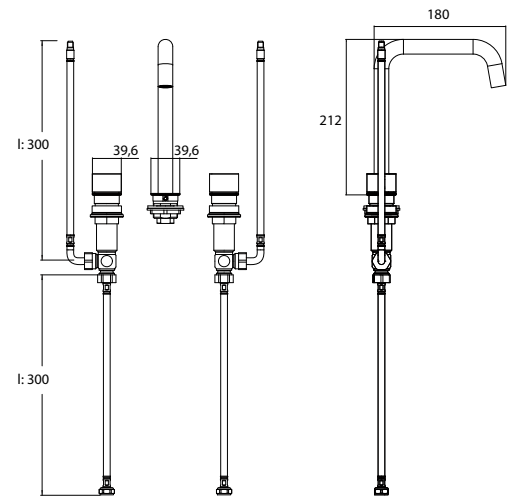

emco waschtische **evo 1.000 mm** emco vanity units **evo 1.000 mm**

PG

3-Loch Waschtischarmatur mit 2 Drehhebeln (Kalt- und Warmwassereinstellung) passend zu Waschtischen 9577 114 23/33/83.
3-hole washstand fitting with 2 pivoting lever (flow and temperature adjustment) suitable for washstand 9577 114 23/33/83.

chrom
chrome

9583 001 01

637,10 € 2