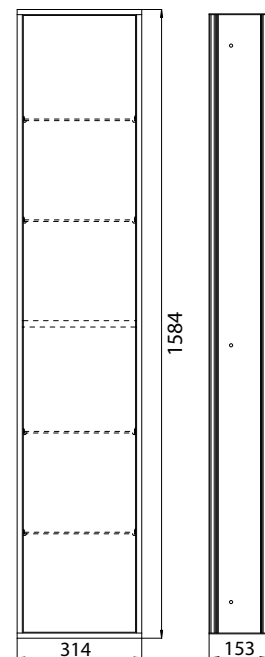

Schrankmodul mit beidseitig verspiegel-
ter Tür - Unterputzversion
großes Stauraumfach mit 4 Glasablagen,
Türkontaktschalter und LED-Beleuchtung
Unterputzmodule bitte immer mit Ein-
baurahmen bestellen
Cabinet module with mirrored-door -
built-in model
Cabinet module, large storage box with
4 shelves of crystal clear, door-contact-
switch and LED light unit
Please order built-in modules with an
installation frame

aluminium/spiegel	9720 099 13	1.487,80 €	2
aluminium/mirror			
chrom/spiegel	9720 280 13	1.637,10 €	2
chrome/mirror			
Einbaurahmen	9720 000 11	279,90 €	2
Built-in frame