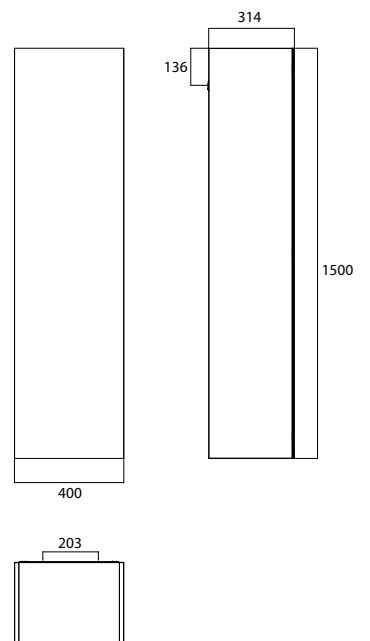

2

black high gloss/black

emco badmöbel evo

emco bathroom furniture evo

PG

Halb-Hochschrank, 750 mm, mit Doppelspiegeltür
Korpus aus 16 mm MDF-Lackplatten, hochglanz bzw. matt schwarz oder weiß. Beidseitig verspiegelte Glastür (Verbundglas) mit Tip-on Beschlag. 2 Glasablagen. 1 LED-Innenraumleuchte mit Türkontaktschalter. Schrankaufhänger mit Aushängesicherung.