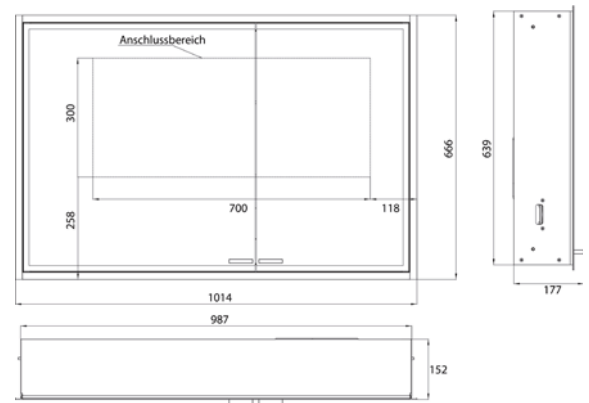

emco prestige 2

PG

Lichtspiegelschrank prestige 2, 988 mm, **Aufputzmodell**, breite Tür links, IP 44
Stufenlose Lichtsteuerung An/Aus, Helligkeit und Lichtfarbe (2.700 bis 6.500 K) über drei integrierte Touchbedienfelder, Umlaufende LED-Beleuchtung, verspiegelte Rückwand, verspiegelte Seitenwände, 2 stufenlos einstellbare Glasablagen, 2 Steckdosen, Höhe: 639 mm
Illuminated mirror cabinet prestige 2, 988 mm, **wall-mounted model**, wide door on the left, IP 44
Continuous light control on/off, brightness and light color (2.700 bis 6.500 K) via three integrated touch control panels. Surrounding LED-lights with mirrored back panel, 2 continuously adjustable crystal glass shelves, 2 sockets, height: 639 mm

aluminium 9897 070 07 3.016,60 € 2
aluminium

Lichtspiegelschrank prestige 2, 1015 mm, **Unterputzmodell**, breite Tür links, IP 44,
Stufenlose Lichtsteuerung An/Aus, Helligkeit und Lichtfarbe (2.700 bis 6.500 K) über drei integrierte Touchbedienfelder, Umlaufende LED-Beleuchtung, verspiegelte Rückwand, 2 stufenlos einstellbare Glasablagen, 2 Steckdosen, Höhe: 666 mm
Unterputz-Lichtspiegelschrank, immer mit Einbaurahmen bestellen
Illuminated mirror cabinet prestige 2, 1015 mm, **built-in model**, wide door on the left, IP 44
Continuous light control on/off, brightness and light color (2.700 bis 6.500 K) via three integrated touch control panels. Surrounding LED-lights with mirrored back panel, 2 continuously adjustable crystal glass shelves, 2 sockets, height: 666 mm
Built-in illuminated mirror cabinet, please order with built-in frame.

aluminium 9897 071 07 3.154,30 € 2
aluminium
Einbaurahmen 9897 000 21 298,80 € 2
Built-in frame