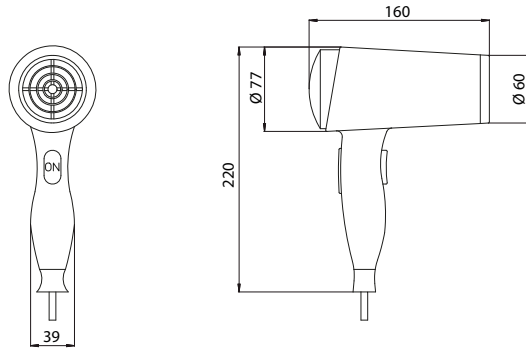

emco system 2

PG

	<p>Haartrockner Wandmodell, 1.600 W, Cool-Funktion, Festanschluss Hairdryer wall mounted, 1.600 W, with cool-func- tion, mains connection</p>	<p>weiss white</p>	<p>3559 139 02</p>	<p>97,50 € 1</p>
	<p>Haartrockner mit Cool-Funktion, 1600 Watt, Kabel (2,0 m) mit Stecker Hairdryer with cool-function, 1600 Watt, cable (2,0 m) with plug</p>	<p>chrom/schwarz chrome/black</p>	<p>3559 212 01</p>	<p>64,30 € 1</p>
	<p>Halterung für 3559 212 01 Innendurchmesser Ø 69 mm Support for 3559 212 01 bore diameter 69 mm</p>	<p>chrom chrome</p>	<p>3559 001 00</p>	<p>69,70 € 1</p>
	<p>Feuchtpapierhalter Moist toilet tissue box</p>	<p>chrom chrome</p>	<p>3539 001 01</p>	<p>80,50 € 1</p>