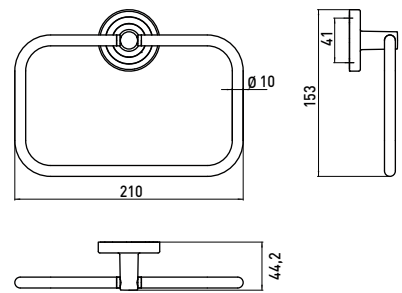

Handtuchhalter, 410 mm drehbar Towel holder, 410 mm turnable	chrom chrome	0750 001 41	46,70 € 1
	Handtuchring, beweglich Towel ring, adjustable	chrom chrome	0755 001 00	34,60 € 1
	Badetuchhalter 600 mm Bath towel holder 600 mm	chrom chrome	0760 001 60	53,10 € 1
	Badetuchhalter, 800 mm Bath towel holder 800 mm	chrom chrome	0760 001 80	60,30 € 1