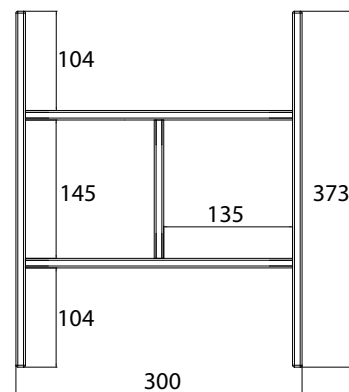

emco waschtische evo 1.000 mm

emco vanity units evo 1.000 mm

PG

Ordnungssystem für Waschtisch-
Unterschränke 9583 274 20/21/22 und
9583 275 20/21/22, 300 x 106 x 373 mm
(BxHxT)

Drawer insert for vanity units 9583 274
20/21/22 und 9583 275 20/21/22, 300 x
106 x 373 mm (WxHxD)

nussbaum
walnut

9583 510 20

102,30 € 2

2-Loch Waschtischarmatur mit Dreh-/
Kipphebel (Mengen- und Temperaturein-
stellung) passend zu Waschtischen 9577
114 22/32/82.

2-hole washstand fitting with pivoting/
rocker lever (flow and temperature ad-
justment) suitable for washstand 9577
114 22/32/82.

chrom
chrome

9583 001 00

559,90 € 2