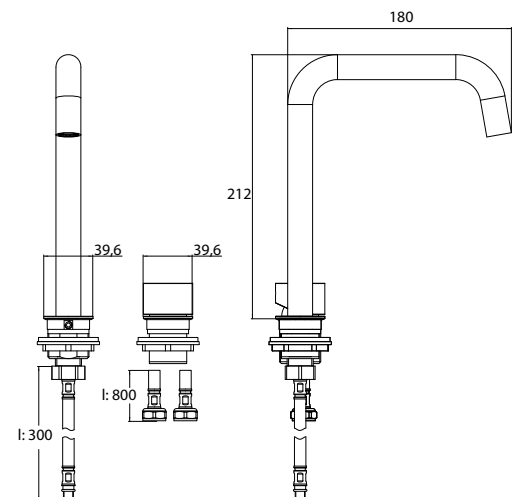

2-Loch Waschtischarmatur mit Dreh-/
Kipphebel (Mengen- und Temperaturein-
stellung) passend zu Waschtischen 9577
114 22/32/82.

2-hole washstand fitting with pivoting/
rocker lever (flow and temperature ad-
justment) suitable for washstand 9577
114 22/32/82.

chrom
chrome

9583 001 00

559,90 € 2