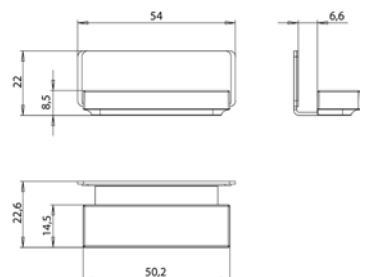

17,00 € S

2 Griffe (Paar), 1x mit, 1x ohne Logo
 2 grips (pair), 1x with, 1x without logo

chrom
 chrome
 schwarz
 black

9497 001 91

28,00 € S

9497 133 91

35,00 € S

emco **pure 2 Style**