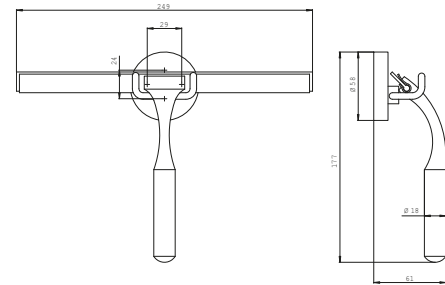

Duschwischer mit Halterung
inkl. Ersatz-Gummilippe, grau
Shower wiper with support
incl. spare rubber lip, grey

chrom	3534 001 00	65,10 €	1
chrome