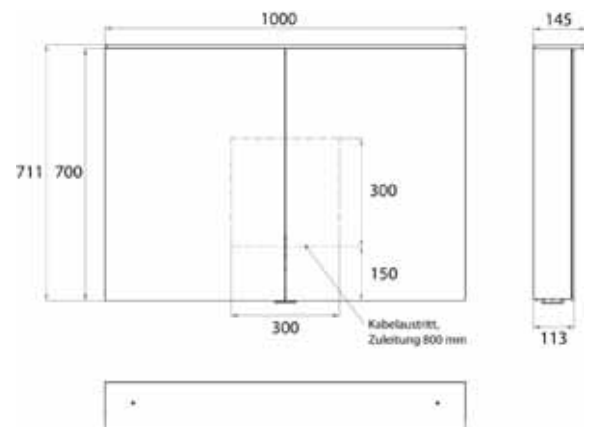

emco flat 2 Design

PG

Lichtspiegelschrank Flat 2 Design (LED), 800 mm, IP 20, 19 W, 2.700-6.500 K
Aufputzmodell, 4 stufenlos einstellbare Ablagen, 2 Türen, 2 Steckdosen, Höhe: 711 mm, mit Lichtsegel (Waschtischbeleuchtung,
Oberlicht separat abschaltbar)
Illuminated mirror cabinet Flat 2 Design (LED), 800 mm, IP 20, 19 W, 2.700-6.500 K
wall-mounted model, 4 continuously adjustable shelves, 2 doors, 2 sockets, height: 711 mm, with light sail (washbasin lighting, light sail can be switched off separately)

aluminium 9797 064 03 1.389,30 € 2
aluminium

Lichtspiegelschrank Flat 2 Design (LED), 1000 mm, IP 20, 23 W, 2.700-6.500 K
Aufputzmodell, 4 stufenlos einstellbare Ablagen, 2 Türen, 2 Steckdosen, Höhe: 711 mm, mit Lichtsegel (Waschtischbeleuchtung,
Oberlicht separat abschaltbar)
Illuminated mirror cabinet Flat 2 Design (LED), 1000 mm, IP 20, 23 W, 2.700-6.500 K
wall-mounted model, 4 continuously adjustable shelves, 2 doors, 2 sockets, height: 711 mm, with light sail (washbasin lighting, light sail can be switched off separately)

aluminium 9797 064 04 1.531,90 € 2
aluminium