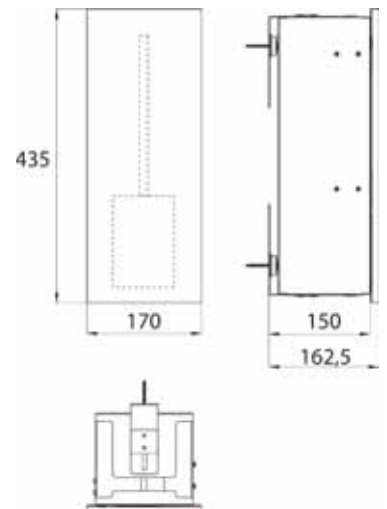

emco asis pure (Glasfront)

emco asis pure (Glass front)

PG

Toilettenbürstengarnitur-Modul - Unterputzmodell mit integrierter Toilettenbürstengarnitur, Türanschlag links. Kein Einbaurahmen erforderlich.
Module for toilet brush set - built-in-model with integrated toilet brush set, left hinged door. No additional build-in frame required

alpin-weiß (hochglanz)	9755 274 04	574,80 €	2
alpin-weiß (high gloss)			
schwarz (hochglanz)	9755 275 04	574,80 €	2
black (high gloss)			
alpin-weiß (matt)	9755 284 04	574,80 €	2
alpin-white (matt)			
schwarz-matt	9755 285 04	574,80 €	2
matt black