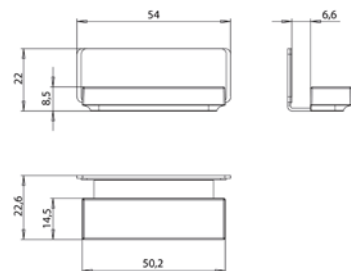

Einzelgriff, ohne Logo
Single grip, without logo

chrom
chrome
schwarz
black

9497 001 90

14,00 €

S

9497 133 90

17,00 €

S