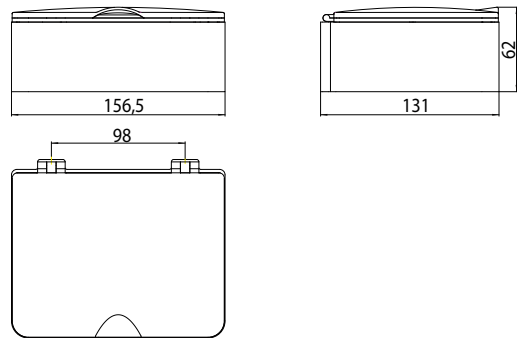

emco system 2

PG

	<p>Haartrockner Wandmodell, 1.600 W, Cool-Funktion, Festanschluss Hairdryer wall mounted, 1.600 W, with cool-func- tion, mains connection</p>	<p>weiss white</p>	<p>3559 139 02</p>	<p>97,50 € 1</p>
	<p>Haartrockner mit Cool-Funktion, 1600 Watt, Kabel (2,0 m) mit Stecker Hairdryer with cool-function, 1600 Watt, cable (2,0 m) with plug</p>	<p>chrom/schwarz chrome/black</p>	<p>3559 212 01</p>	<p>64,30 € 1</p>
	<p>Halterung für 3559 212 01 Innendurchmesser Ø 69 mm Support for 3559 212 01 bore diameter 69 mm</p>	<p>chrom chrome</p>	<p>3559 001 00</p>	<p>69,70 € 1</p>
	<p>Feuchtpapierhalter Moist toilet tissue box</p>	<p>chrom chrome</p>	<p>3539 001 01</p>	<p>80,50 € 1</p>