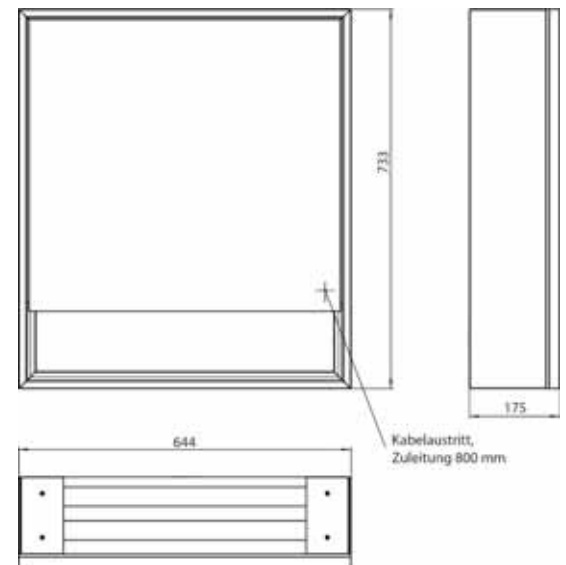

Lichtspiegelschrank loft mit Unterfach, 600 mm, 1 Tür, **Aufputzmodell** mit verspiegelten Seitenwänden, IP 20. Umlaufende LED-Beleuchtung, mit verspiegelter- oder weißer Glasrückwand, 2 stufenlos einstellbare Ablagen, 1 Tür (Türanschlag links), 1 Steckdose, Lichtsteuerung über 3 kapazitive von außen bedienbare Touch-Bedienfelder (An/Aus, Helligkeit und Lichtfarbe - kalt/warm - stufenlos einstellbar), Kabeldurchlass nach außen bei geschlossenen Spiegeltüren. Offenes Unterfach (Höhe: 122 mm) über die komplette Breite mit verspiegelter Rückwand. Höhe: 733 mm
Illuminated mirror cabinet loft with an accessible compartment, 600 mm, 1 door, **wall-mounted model** with mirrored side panels, IP 20. Surrounding LED lights, with mirrored or white glass back panel, 2 continuously adjustable shelves, 1 door (door hinge left), 1 socket, light control via 3 capacitive touch control panels which can be operated from the outside (on/off, brightness and light colour - cold/warm - continuously adjustable), external cable routing for closed mirror doors. Accessible compartment (height: 122 mm) on the bottom with mirrored rear wall. Height: 733 mm.

aluminium/spiegel	9798 052 00	2.020,60 €	2
aluminium/mirror			
aluminium/weiss	9798 062 00	2.020,60 €	2
aluminium/white			
schwarz/spiegel	9798 135 00	2.323,70 €	2
black/mirror