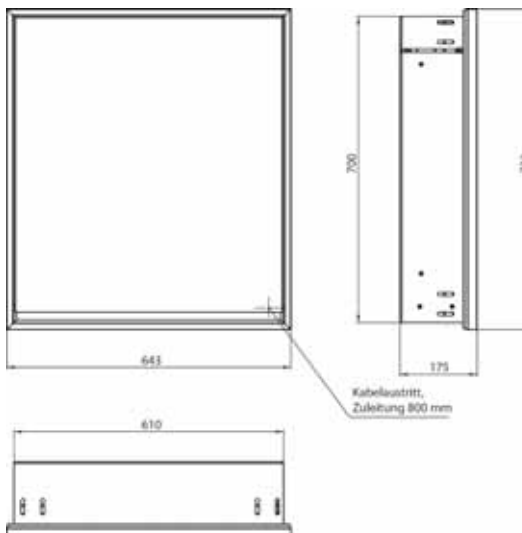

Lichtspiegelschrank loft, 600 mm, 1 Tür, **Unterputzmodell**, IP 20.

Umlaufende LED-Beleuchtung, mit verspiegelter- oder weißer Glasrückwand, 2 stufenlos einstellbare Ablagen, 1 Tür (Türanschlag links), 1 Steckdose, Lichtsteuerung über 3 kapazitive von außen bedienbare Touch-Bedienfelder (An/Aus, Helligkeit und Lichtfarbe - kalt/warm - stufenlos einstellbar), Kabeldurchlass nach außen bei geschlossenen Spiegeltüren. Höhe: 733 mm **Unterputz-Lichtspiegelschrank, immer mit Einbaurahmen bestellen**

Illuminated mirror cabinet loft, 600 mm, 1 door, **built-in version**, IP 20.

Surrounding LED lights, with mirrored or white glass back panel, 2 continuously adjustable shelves, 1 door (door hinge left), 1 socket, light control via 3 capacitive touch control panels which can be operated from the outside (on/off, brightness and light colour - cold/warm - continuously adjustable), external cable routing for closed mirror doors Height: 733 mm.

Built-in illuminated mirror cabinet, please order with built-in frame.

aluminium/spiegel	9798 051 01	1.976,80 €	2
aluminium/mirror			
aluminium/weiss	9798 061 01	1.976,80 €	2
aluminium/white			
schwarz/spiegel	9798 133 01	2.273,30 €	2
black/mirror			
Einbaurahmen	9798 000 01	221,60 €	2
Built-in frame