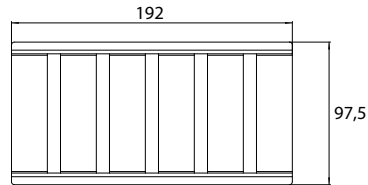

Korb, hoch (für Reling)
Dish, high (for rail)

chrom
chrome

1845 001 01

231,90 € 1