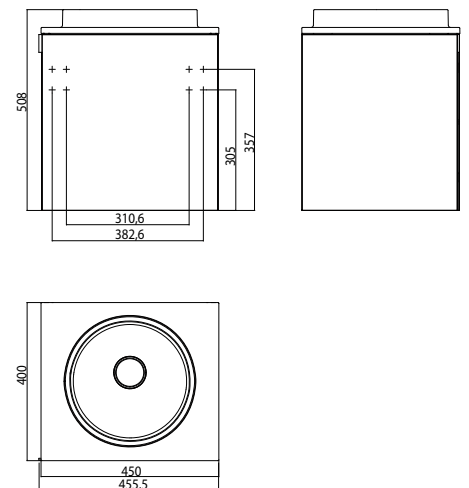

emco waschtische **evo 450 mm**

emco vanity units **evo 450 mm**

PG

Gäste-Waschtisch (Mineralguss),
450 mm
Türgriff rechts, ohne Armaturenbohrung
(Handtuchhalter optional erhältlich)
Guests vanity unit (mineral composite),
450 mm
door pull right, without tap hole
(optional towel holder)

optiwhite	9582 274 14	2.091,30 €	2
optiwhite			
schwarz	9582 275 14	2.091,30 €	2
black			
chrom	9582 001 38	194,60 €	2
chrome			

Gäste-Waschtisch (Mineralguss),
450 mm
Türgriff links, ohne Armaturenbohrung
(Handtuchhalter optional erhältlich)
Guests vanity unit (mineral composite),
450 mm
door pull left, without tap hole
(optional towel holder)

optiwhite	9582 274 15	2.091,30 €	2
optiwhite			
schwarz	9582 275 15	2.091,30 €	2
black			
chrom	9582 001 38	194,60 €	2
chrome