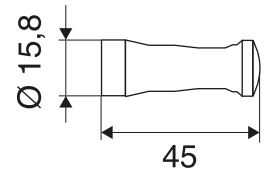

emco rondo 2

PG

	<p>Haken, 28 mm Hook, 28 mm</p>	<p>chrom chrome</p>	<p>5075 001 00</p>	<p>11,00 € 1</p>
	<p>Haken, 45 mm Hook, 45 mm</p>	<p>chrom chrome</p>	<p>5075 001 01</p>	<p>15,60 € 1</p>
	<p>WC-Set chrom, bestehend aus Papierhalter mit Deckel, Reserverollenhalter, Bürstengarnitur und Haken WC set chrome, consisting of paper holder with cover, spare paper holder, toilet brush set and hook</p>	<p>chrom chrome</p>	<p>4598 001 02</p>	<p>201,70 € 1</p>