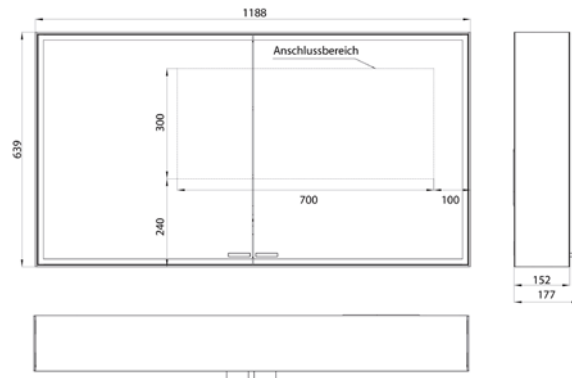

Lichtspiegelschrank prestige 2, 1215 mm, **Unterputzmodell**, IP 44
Stufenlose Lichtsteuerung An/Aus, Helligkeit und Lichtfarbe (2.700 bis 6.500 K) über drei integrierte Touchbedienfelder, Umlaufende LED-Beleuchtung, verspiegelte Rückwand, 2 stufenlos einstellbare Glasablagen, 2 Steckdosen, Höhe: 666 mm

Unterputz-Lichtspiegelschrank, immer mit Einbaurahmen bestellen

Illuminated mirror cabinet prestige 2, 1215 mm, **built-in model**, IP 44
Continuous light control on/off, brightness and light color (2.700 bis 6.500 K) via three integrated touch control panels. Surrounding LED-lights with mirrored back panel, 2 continuously adjustable crystal glass shelves, 2 sockets, height: 666 mm

Built-in illuminated mirror cabinet, please order with built-in frame.

aluminium 9897 071 08 3.534,50 € 2
aluminium
Einbaurahmen 9897 000 22 306,90 € 2
Built-in frame