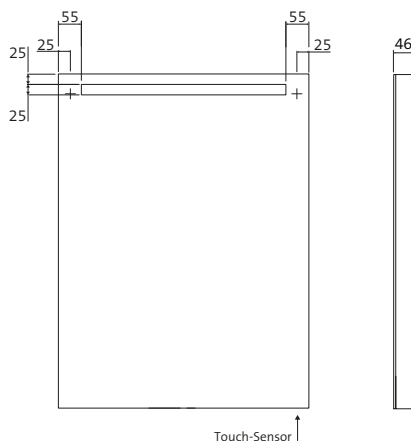

emco lichtspiegel MI 210

emco illuminated mirror MI 210

LED-Lichtspiegel MI 210 mit horizontalem Lichtausschnitt oben (25 mm) und verdecktem Sensorschalter unten rechts.

Matt eloxierte, seitliche Aluminiumblende. Stufenlose Lichtsteuerung über einen verdeckten Sensorschalter mit den Funktionen: Ein- und Ausschalten, Helligkeit stufenlos und Lichtfarbe (2.700 bis 6.500 K) in drei Stufen einstellbar. Memoryfunktion.

MASSANFERTIGUNGEN

Auf Wunsch fertigen wir individuell auf Maß.
Von min. 400 x 400 mm bis max. 2.600 x 1.800 mm (BxH),
max. 3 qm. Sprechen Sie uns bitte an.

LED illuminated mirror MI 210 with horizontal light cut-out at the top (25 mm) and concealed sensor switch bottom right.

Matt anodised aluminium panel on the side. Stepless light control via a concealed sensor switch with the functions: switching on and off, brightness infinitely variable and light colour (2,700 to 6,500 K) adjustable in three steps. Memory function.

MADE-TO-MEASURE

We manufacture individual made-to-measure products.
From min. 400 x 400 mm to max. 2,600 x 1,800 mm (WxH),
max. 3 sqm. Please contact us.