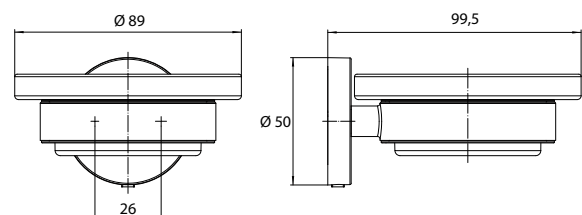

emco round

PG

	<p>Wandkorb mit Bügel und verdeckter Befestigung, 225 x 75 x 100 mm (emco glue system) Dish with rail, wall mounted, with hidden fastening, 225 x 75 x 100 mm (emco glue system)</p>	<table border="0"> <tr> <td>chrom/weiss</td> <td>4345 001 00</td> <td>50,60 €</td> <td>1</td> </tr> <tr> <td>chrome/white</td> <td></td> <td></td> <td></td> </tr> <tr> <td>schwarz/schwarz</td> <td>4345 133 00</td> <td>50,60 €</td> <td>1</td> </tr> <tr> <td>black/black</td> <td></td> <td></td> <td></td> </tr> <tr> <td>Klebe-Set</td> <td>4378 000 00</td> <td>16,40 €</td> <td>1</td> </tr> <tr> <td>Glue-set</td> <td></td> <td></td> <td></td> </tr> </table> 	chrom/weiss	4345 001 00	50,60 €	1	chrome/white				schwarz/schwarz	4345 133 00	50,60 €	1	black/black				Klebe-Set	4378 000 00	16,40 €	1	Glue-set											
chrom/weiss	4345 001 00	50,60 €	1																															
chrome/white																																		
schwarz/schwarz	4345 133 00	50,60 €	1																															
black/black																																		
Klebe-Set	4378 000 00	16,40 €	1																															
Glue-set																																		
	<p>Eckwandkorb mit Bügel und verdeckter Befestigung, Höhe: 75 mm, Eckmaß: 175 mm (emco glue system) Corner dish with rail, wall mounted, with hidden fastening, height: 75 mm, corner-size: 175 mm (emco glue system)</p>	<table border="0"> <tr> <td>chrom/weiss</td> <td>4345 001 01</td> <td>50,60 €</td> <td>1</td> </tr> <tr> <td>chrome/white</td> <td></td> <td></td> <td></td> </tr> <tr> <td>schwarz/schwarz</td> <td>4345 133 01</td> <td>50,60 €</td> <td>1</td> </tr> <tr> <td>black/black</td> <td></td> <td></td> <td></td> </tr> <tr> <td>Klebe-Set</td> <td>4378 000 00</td> <td>16,40 €</td> <td>1</td> </tr> <tr> <td>Glue-set</td> <td></td> <td></td> <td></td> </tr> </table> 	chrom/weiss	4345 001 01	50,60 €	1	chrome/white				schwarz/schwarz	4345 133 01	50,60 €	1	black/black				Klebe-Set	4378 000 00	16,40 €	1	Glue-set											
chrom/weiss	4345 001 01	50,60 €	1																															
chrome/white																																		
schwarz/schwarz	4345 133 01	50,60 €	1																															
black/black																																		
Klebe-Set	4378 000 00	16,40 €	1																															
Glue-set																																		
	<p>Handtuchhalter, 1 armig, starr 300 mm Towel holder, 1 arm, fixed 300 mm</p>	<table border="0"> <tr> <td>chrom</td> <td>4350 001 30</td> <td>43,20 €</td> <td>1</td> </tr> <tr> <td>chrome</td> <td></td> <td></td> <td></td> </tr> <tr> <td>schwarz</td> <td>4350 133 30</td> <td>50,20 €</td> <td>1</td> </tr> <tr> <td>black</td> <td></td> <td></td> <td></td> </tr> <tr> <td>weiss</td> <td>4350 139 30</td> <td>50,20 €</td> <td>1</td> </tr> <tr> <td>white</td> <td></td> <td></td> <td></td> </tr> <tr> <td>Klebe-Set</td> <td>4378 000 00</td> <td>16,40 €</td> <td>1</td> </tr> <tr> <td>Glue-set</td> <td></td> <td></td> <td></td> </tr> </table> 	chrom	4350 001 30	43,20 €	1	chrome				schwarz	4350 133 30	50,20 €	1	black				weiss	4350 139 30	50,20 €	1	white				Klebe-Set	4378 000 00	16,40 €	1	Glue-set			
chrom	4350 001 30	43,20 €	1																															
chrome																																		
schwarz	4350 133 30	50,20 €	1																															
black																																		
weiss	4350 139 30	50,20 €	1																															
white																																		
Klebe-Set	4378 000 00	16,40 €	1																															
Glue-set																																		