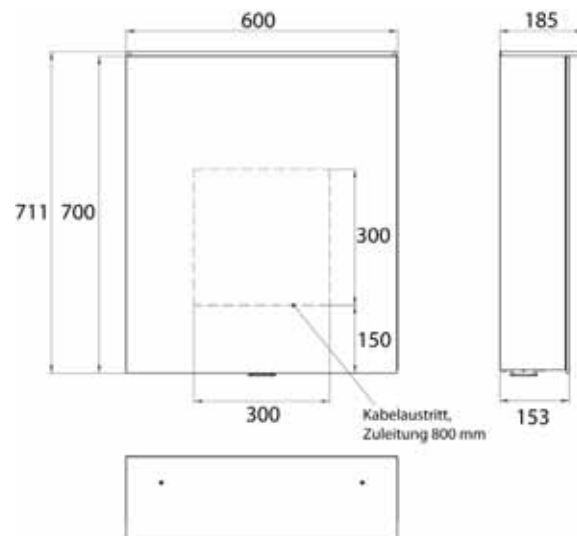

Lichtspiegelschrank Pure 2 Design (LED), 600 mm, IP 20, 16 W, 2.700-6.500 K

Aufputzmodell, 4 stufenlos einstellbare Ablagen, 2 Türen, 2 Steckdosen, Höhe: 711 mm, mit Lichtsegel (Waschtischbeleuchtung, Oberlicht separat abschaltbar)

Illuminated mirror cabinet Pure 2 Design (LED), 600 mm, IP 20, 16 W, 2.700-6.500 K

wall-mounted model, 4 continuously adjustable shelves, 2 doors, 2 sockets, height: 711 mm, with light sail (washbasin lighting, light sail can be switched off separately)

aluminium
aluminium

9797 054 02

1.375,00 € 2