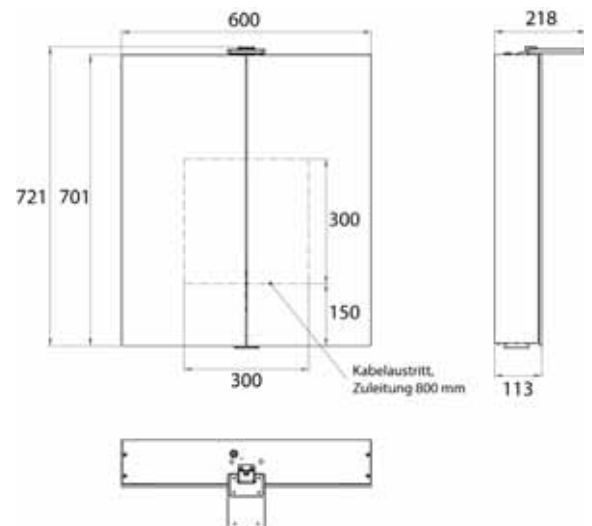

emco flat 2 Style

PG

Lichtspiegelschrank Flat 2 Style (LED), 600 mm, IP 20, 14 W, 2.700-6.500 K
Aufputzmodell, 4 stufenlos einstellbare Ablagen, 1 Tür, 2 Steckdosen, Höhe: 721 mm, eine LED-Aufsatzleuchte (Waschtischbeleuchtung, Oberlicht separat abschaltbar)
Illuminated mirror cabinet Flat 2 Style (LED), 600 mm, IP 20, 14 W, 2.700-6.500 K
wall-mounted model, 4 continuously adjustable shelves, 1 door, 2 sockets, height: 721 mm, one LED top light (washbasin light, top light can be switched off separately)

aluminium 9797 063 01 1.134,20 € 2
aluminium

Lichtspiegelschrank Flat 2 Style (LED), 600 mm, IP 20, 14 W, 2.700-6.500 K
Aufputzmodell, 4 stufenlos einstellbare Ablagen, 2 Türen, 2 Steckdosen, Höhe: 721 mm, eine LED-Aufsatzleuchte (Waschtischbeleuchtung, Oberlicht separat abschaltbar)
Illuminated mirror cabinet Flat 2 Style (LED), 600 mm, IP 20, 14 W, 2.700-6.500 K
wall-mounted model, 4 continuously adjustable shelves, 2 doors, 2 sockets, height: 721 mm, one LED top light (washbasin light, top light can be switched off separately)

aluminium 9797 063 02 1.191,40 € 2
aluminium