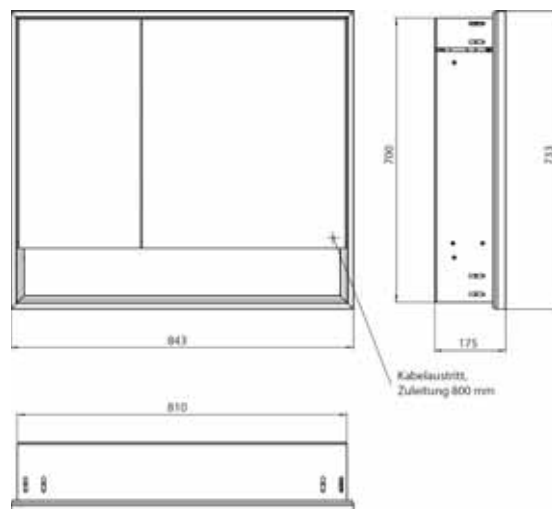

aluminium/spiegel	9798 052 09	2.306,10 €	2
aluminium/mirror			
aluminium/weiss	9798 062 09	2.306,10 €	2
aluminium/white			
schwarz/spiegel	9798 135 09	2.652,00 €	2
black/mirror			
Einbaurahmen	9798 000 02	251,40 €	2
Built-in frame