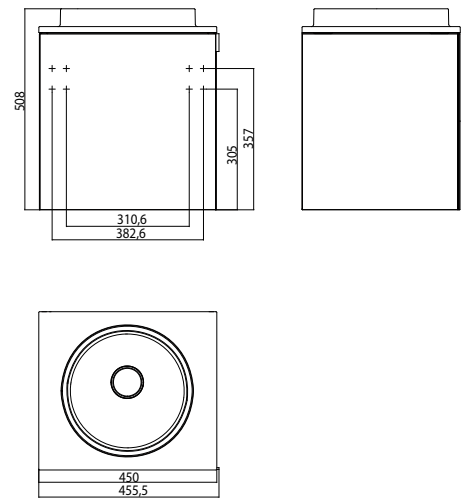

Gäste-Waschtisch (Mineralguss),
450 mm
Türgriff links, ohne Armaturenbohrung
(Handtuchhalter optional erhältlich)
Guests vanity unit (mineral composite),
450 mm
door pull left, without tap hole
(optional towel holder)

optiwhite	9582 274 15	2.091,30 €	2
optiwhite			
schwarz	9582 275 15	2.091,30 €	2
black			
chrom	9582 001 38	194,60 €	2
chrome