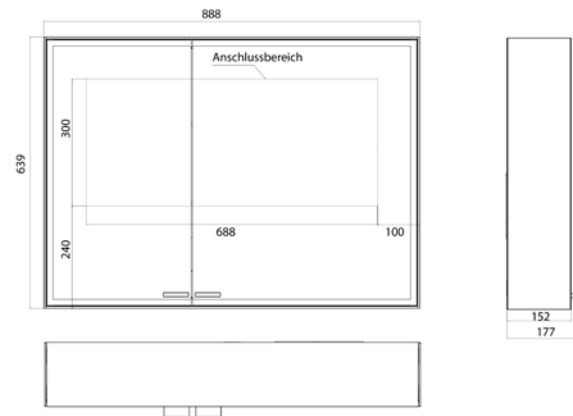

Lichtspiegelschrank prestige 2, 915 mm, **Unterputzmodell**, breite Tür rechts, IP 44
Stufenlose Lichtsteuerung An/Aus, Helligkeit und Lichtfarbe (2.700 bis 6.500 K) über drei integrierte Touchbedienfelder, Umlaufende LED-Beleuchtung, verspiegelte Rückwand, 2 stufenlos einstellbare Glasablagen, 2 Steckdosen, Höhe: 666 mm

Unterputz-Lichtspiegelschrank, immer mit Einbaurahmen bestellen
Illuminated mirror cabinet prestige 2, 915 mm, **built-in model**, wide door on the right, IP 44
Continuous light control on/off, brightness and light color (2.700 bis 6.500 K) via three integrated touch control panels. Surrounding LED-lights with mirrored back panel, 2 continuously adjustable crystal glass shelves, 2 sockets, height: 666 mm
Built-in illuminated mirror cabinet, please order with built-in frame.

aluminium 9897 071 04 3.023,10 € 2
aluminium
Einbaurahmen 9897 000 07 263,00 € 2
Built-in frame