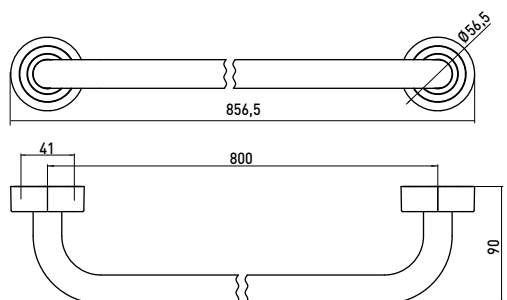

Handtuchhalter, 410 mm drehbar Towel holder, 410 mm turnable	chrom chrome	0750 001 41	46,70 € 1
	Handtuchring, beweglich Towel ring, adjustable	chrom chrome	0755 001 00	34,60 € 1
	Badetuchhalter 600 mm Bath towel holder 600 mm	chrom chrome	0760 001 60	53,10 € 1
	Badetuchhalter, 800 mm Bath towel holder 800 mm	chrom chrome	0760 001 80	60,30 € 1