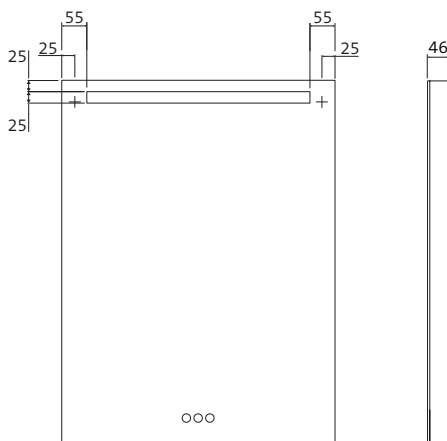

emco lichtspiegel MI 210+

emco illuminated mirror MI 210+

LED-Lichtspiegel MI 210+ mit horizontalem Lichtausschnitt oben (25 mm) und Touch-Bedienfeld.

Matt eloxierte, seitliche Aluminiumblende. Indirekte Waschplatzbeleuchtung unten. Stufenlose Lichtsteuerung über drei Touchsensoren in der Spiegelfläche mit den Funktionen: Ein- und Ausschalten, Helligkeit und Lichtfarbe (2.700 bis 6.500 K) in drei Stufen oder stufenlos einstellbar. Anti-Beschlag-Heizfolie und Memoryfunktion (die letzte Lichteinstellung wird gespeichert und wieder aufgerufen).

MASSANFERTIGUNGEN

Auf Wunsch fertigen wir individuell auf Maß.
Von min. 400 x 400 mm bis max. 2.600 x 1.800 mm (BxH),
max. 3 qm. Sprechen Sie uns bitte an.

LED illuminated mirror MI 210+ with horizontal light cut-out at the top (25 mm) and touch control panel.

Matt anodised aluminium side panel. Indirect washbasin lighting below. Stepless light control via three touch sensors in the mirror surface with the functions: switching on and off, brightness and light colour (2,700 to 6,500 K) adjustable in three steps or continuously.
Anti-fog heating foil and memory function (the last light setting is stored and recalled).

MADE-TO-MEASURE

We manufacture individual made-to-measure products.
From min. 400 x 400 mm to max. 2,600 x 1,800 mm (WxH),
max. 3 sqm. Please contact us.