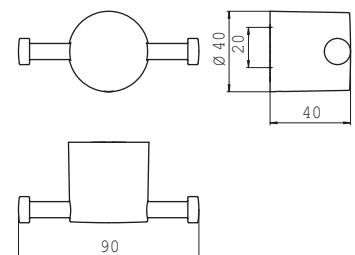

emco rondo 2

PG

	<p>Haken, 28 mm Hook, 28 mm</p>	<p>chrom chrome</p>	<p>5075 001 00</p>	<p>11,00 € 1</p>
	<p>Haken, 45 mm Hook, 45 mm</p>	<p>chrom chrome</p>	<p>5075 001 01</p>	<p>15,60 € 1</p>
	<p>WC-Set chrom, bestehend aus Papierhalter mit Deckel, Reserverollenhalter, Bürstengarnitur und Haken WC set chrome, consisting of paper holder with cover, spare paper holder, toilet brush set and hook</p>	<p>chrom chrome</p>	<p>4598 001 02</p>	<p>201,70 € 1</p>