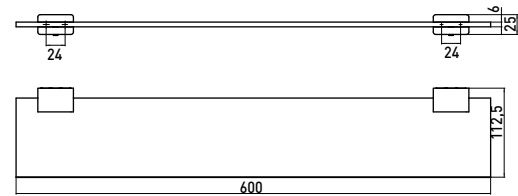

Toilettenbürstengarnitur, Behälter
Kristallglas satiniert, Stiel chrom, Wand-
modell
Toilet brush holder, bowl of satin crystal,
brush grip chrome, wall mounted