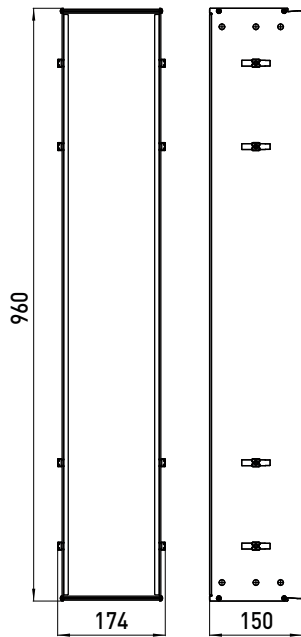

emco asis 150

PG

Einbaurahmen
für Asis Module mit 964 mm
Unterputzmodule bitte immer mit
Einbaurahmen bestellen
Built-in frame
for Asis module 964 mm
Please order built-in modules with an
installation frame

Einbaurahmen	9760 000 61	157,90 €	2
Built-in frame			

ersatzteilpreisliste spare part price-list

Bürstengarnitur Toilet brush holder	Bürste, schwarz mit Stiel chrom Brush, black with chrome grip	3515 001 90	53,10 €	S
Bürstengarnitur Toilet brush holder	Bürstenkopf, schwarz Brush head, black	3515 133 90	17,60 €	S
module 150 module 150	Glasboden Shelf	9760 000 90	12,30 €	S