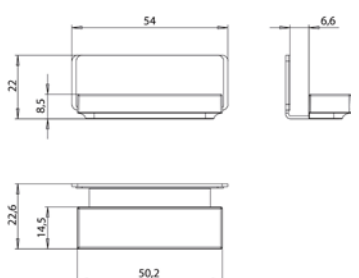

2 Griffe (Paar), 1x mit, 1x ohne Logo
2 grips (pair), 1x with, 1x without logo

chrom
chrome
schwarz
black

9497 001 91

28,00 €

S

9497 133 91

35,00 €

S