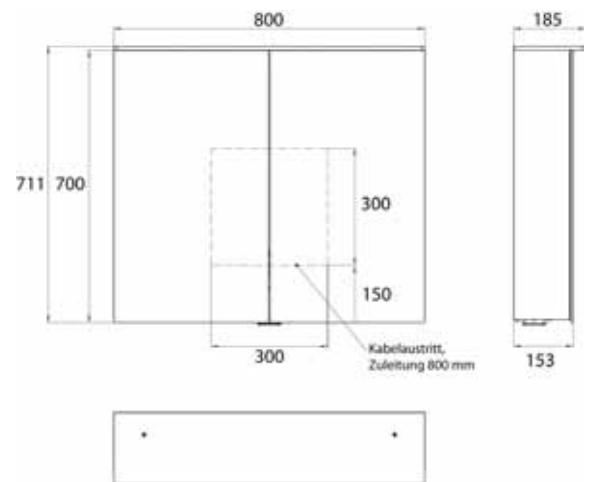

Lichtspiegelschrank Pure 2 Design (LED), 1000 mm, IP 20, 24 W, 2.700-6.500 K

Aufputzmodell, 4 stufenlos einstellbare Ablagen, 2 Türen, 2 Steckdosen, Höhe: 711 mm, mit Lichtsegel (Waschtischbeleuchtung, Oberlicht separat abschaltbar)

Illuminated mirror cabinet Pure 2 Design (LED), 1000 mm, IP 20, 24 W, 2.700-6.500 K

wall-mounted model, 4 continuously adjustable shelves, 2 doors, 2 sockets, height: 711 mm, with light sail (washbasin lighting, light sail can be switched off separately)

aluminium
aluminium

9797 054 04

1.617,80 € 2