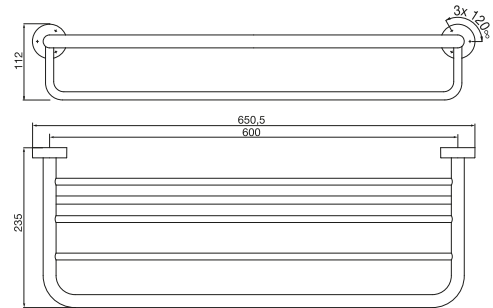

emco rondo 2

PG

	Handtuchablage mit Badetuchhalter 600 mm Bathtowel rack with bath towel holder 600 mm	chrom chrome	4568 001 62	200,10 €	1
	Wannengriff 300 mm Bath grip 300 mm	chrom chrome	4570 001 30	93,70 €	1
	Wannengriff mit Seifenkorb Bath grip with soap basket	chrom chrome	4571 001 00	129,00 €	1
	Doppelhaken Double hook	chrom chrome	4575 001 02	42,10 €	1