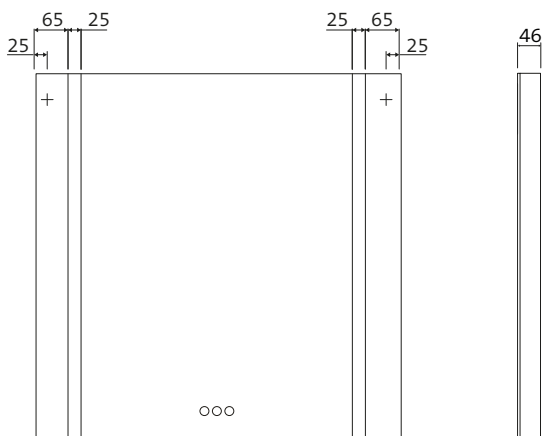

MADE-TO-MEASURE

We manufacture individual made-to-measure products. From min. 400 x 400 mm to max. 2,600 x 1,800 mm (WxH), max. 3 sqm. Please contact us.