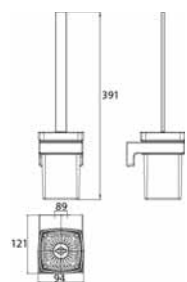

For detailed information about the emco glue system please check www.emco-bath.com.

emco cue

				PG	
	<p>Papierhalter mit Deckel Paper holder with cover</p>	<p>chrom chrome Klebe-Set Glue-set</p>	<p>3200 001 00 4378 000 00</p>	<p>83,60 € 16,40 €</p>	<p>1 1</p>
	<p>Papierhalter ohne Deckel Paper holder without cover</p>	<p>chrom chrome Klebe-Set Glue-set</p>	<p>3200 001 01 4378 000 00</p>	<p>57,00 € 16,40 €</p>	<p>1 1</p>
	<p>Reserverollenhalter Spare paper holder</p>	<p>chrom chrome Klebe-Set Glue-set</p>	<p>3205 001 00 4378 000 00</p>	<p>41,80 € 16,40 €</p>	<p>1 1</p>
	<p>Bürstengarnitur, Kristallglas satiniert, Wandmodell Toilet brush holdersatin crystal glass, wall-mounted</p>	<p>chrom chrome Klebe-Set Glue-set</p>	<p>3215 001 00 4378 000 00</p>	<p>114,00 € 16,40 €</p>	<p>1 1</p>