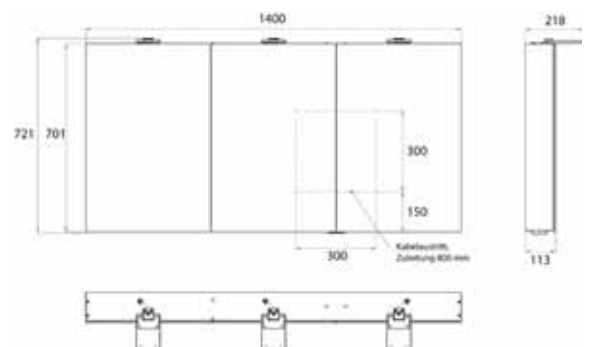

emco flat 2 Style

PG

Lichtspiegelschrank Flat 2 Style (LED), 1200 mm, IP 20, 26 W, 2.700-6.500 K
Aufputzmodell, 4 stufenlos einstellbare Ablagen, 2 Türen, 2 Steckdosen, Höhe: 721 mm, zwei LED-Aufsatzleuchten (Waschtischbeleuchtung, Oberlicht separat abschaltbar)
Illuminated mirror cabinet Flat 2 Style (LED), 1200 mm, IP 20, 26 W, 2.700-6.500 K
wall-mounted model 4 continuously adjustable shelves, 2 doors, 2 sockets, height: 721 mm, two LED top lights (washbasin light, top light can be switched off separately)

aluminium 9797 063 05 1.649,00 € 2
aluminium

Lichtspiegelschrank Flat 2 Style (LED), 1400 mm, IP 20, 34 W, 2.700-6.500 K
Aufputzmodell, 6 stufenlos einstellbare Ablagen, 3 Türen, 2 Steckdosen, Höhe: 721 mm, drei LED-Aufsatzleuchten (Waschtischbeleuchtung, Oberlicht separat abschaltbar)
Illuminated mirror cabinet Flat 2 Style (LED), 1400 mm, IP 20, 34 W, 2.700-6.500 K
wall-mounted model, 6 continuously adjustable shelves, 3 doors, 2 sockets, height: 721 mm, three LED top lights (washbasin light, top light can be switched off separately)

aluminium 9797 063 06 2.044,20 € 2
aluminium