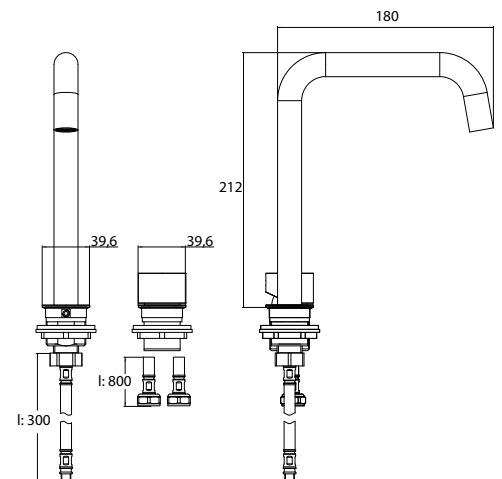

2-Loch Waschtischarmatur mit Dreh-/
Kipphebel (Mengen- und Temperaturein-
stellung) passend zu Waschtischen 9577
114 22/32/82.

2-hole washstand fitting with pivoting/
rocker lever (flow and temperature ad-
justment) suitable for washstand 9577
114 22/32/82.

chrom
chrome

9583 001 00

559,90 € 2