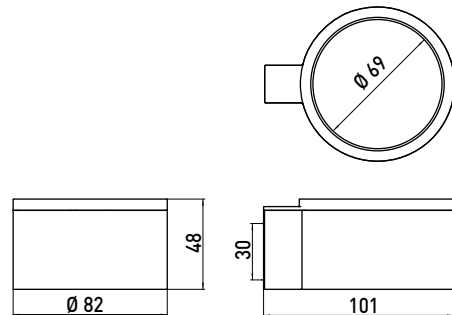

emco system 2

PG

	<p>Haartrockner Wandmodell, 1.600 W, Cool-Funktion, Festanschluss Hairdryer wall mounted, 1.600 W, with cool-func- tion, mains connection</p>	<p>weiss white</p>	<p>3559 139 02</p>	<p>97,50 € 1</p>
	<p>Haartrockner mit Cool-Funktion, 1600 Watt, Kabel (2,0 m) mit Stecker Hairdryer with cool-function, 1600 Watt, cable (2,0 m) with plug</p>	<p>chrom/schwarz chrome/black</p>	<p>3559 212 01</p>	<p>64,30 € 1</p>
	<p>Halterung für 3559 212 01 Innendurchmesser Ø 69 mm Support for 3559 212 01 bore diameter 69 mm</p>	<p>chrom chrome</p>	<p>3559 001 00</p>	<p>69,70 € 1</p>
	<p>Feuchtpapierhalter Moist toilet tissue box</p>	<p>chrom chrome</p>	<p>3539 001 01</p>	<p>80,50 € 1</p>