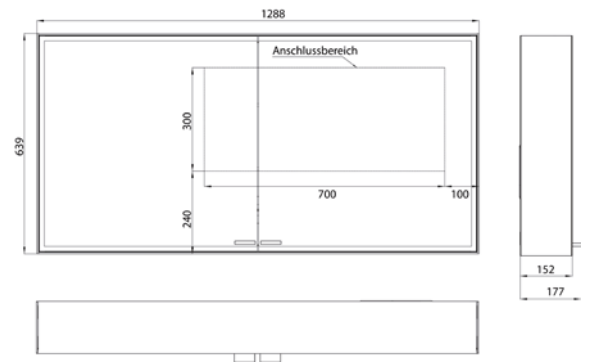

Lichtspiegelschrank prestige 2, 1315 mm, **Unterputzmodell**, IP 44
Stufenlose Lichtsteuerung An/Aus, Helligkeit und Lichtfarbe (2.700 bis 6.500 K) über drei integrierte Touchbedienfelder, Umlaufende LED-Beleuchtung, verspiegelte Rückwand, 2 stufenlos einstellbare Glasablagen, 2 Steckdosen, Höhe: 666 mm

Unterputz-Lichtspiegelschrank, immer mit Einbaurahmen bestellen

Illuminated mirror cabinet prestige 2, 1315 mm, **built-in model**, IP 44
Continuous light control on/off, brightness and light color (2.700 bis 6.500 K) via three integrated touch control panels. Surrounding LED-lights with mirrored back panel, 2 continuously adjustable crystal glass shelves, 2 sockets, height: 666 mm

Built-in illuminated mirror cabinet, please order with built-in frame.

aluminium 9897 071 09 3.691,90 € 2
aluminium
Einbaurahmen 9897 000 09 311,50 € 2
Built-in frame