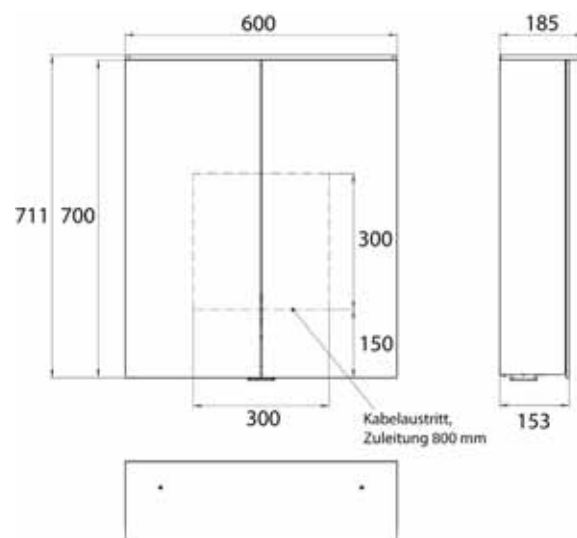

emco pure 2 Design

PG

Lichtspiegelschrank Pure 2 Design (LED), 600 mm, IP 20, 16 W, 2.700-6.500 K

Aufputzmodell, 4 stufenlos einstellbare Ablagen, 1 Tür, 2 Steckdosen, Höhe: 711 mm, mit Lichtsegel (Waschtischbeleuchtung, Oberlicht separat abschaltbar)

Illuminated mirror cabinet Pure 2 Design (LED), 600 mm, IP 20, 16 W, 2.700-6.500 K

wall-mounted model, 4 continuously adjustable shelves, 1 door, 2 sockets, height: 711 mm, with light sail (washbasin lighting, light sail can be switched off separately)

aluminium
aluminium

9797 054 01

1.317,60 € 2

Lichtspiegelschrank Pure 2 Design (LED), 600 mm, IP 20, 16 W, 2.700-6.500 K

Aufputzmodell, 4 stufenlos einstellbare Ablagen, 2 Türen, 2 Steckdosen, Höhe: 711 mm, mit Lichtsegel (Waschtischbeleuchtung, Oberlicht separat abschaltbar)

Illuminated mirror cabinet Pure 2 Design (LED), 600 mm, IP 20, 16 W, 2.700-6.500 K

wall-mounted model, 4 continuously adjustable shelves, 2 doors, 2 sockets, height: 711 mm, with light sail (washbasin lighting, light sail can be switched off separately)

aluminium
aluminium

9797 054 02

1.375,00 € 2