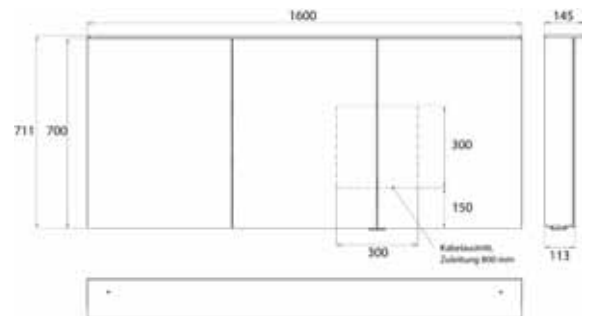

emco flat 2 Design

PG

Lichtspiegelschrank Flat 2 Design (LED), 1600 mm, IP 20, 35 W, 2.700-6.500 K
Aufputzmodell, 6 stufenlos einstellbare Ablagen, 3 Türen, 2 Steckdosen, Höhe: 711 mm, mit Lichtsegel (Waschtischbeleuchtung,
Oberlicht separat abschaltbar)
Illuminated mirror cabinet Flat 2 Design (LED), 1600 mm, IP 20, 35 W, 2.700-6.500 K
wall-mounted model, 6 continuously adjustable shelves, 3 doors, 2 sockets, height: 711 mm, with light sail (washbasin lighting, light sail can be switched off separately)

aluminium
aluminium

9797 064 07

2.275,80 €

2

Einzelgriff, ohne Logo
Single grip, without logo

chrom
chrome
schwarz
black

9497 001 90

14,00 €

S

9497 133 90

17,00 €

S

2 Griffe (Paar), 1x mit, 1x ohne Logo
2 grips (pair), 1x with, 1x without logo

chrom
chrome
schwarz
black

9497 001 91

28,00 €

S

9497 133 91

35,00 €

S