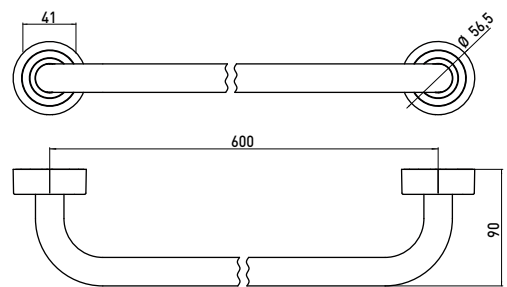

Handtuchhalter, 410 mm drehbar Towel holder, 410 mm turnable	chrom chrome	0750 001 41	46,70 € 1
	Handtuchring, beweglich Towel ring, adjustable	chrom chrome	0755 001 00	34,60 € 1
	Badetuchhalter 600 mm Bath towel holder 600 mm	chrom chrome	0760 001 60	53,10 € 1
	Badetuchhalter, 800 mm Bath towel holder 800 mm	chrom chrome	0760 001 80	60,30 € 1