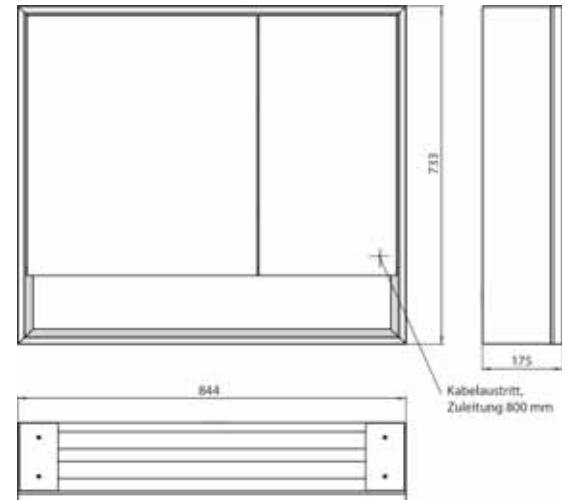

emco loft mit Unterfach

emco loft with lower compartment

PG

Lichtspiegelschrank loft mit Unterfach, 800 mm, 2 Türen, **Aufputzmodell** mit verspiegelten Seitenwänden, IP 20. Umlaufende LED-Beleuchtung, mit verspiegelter- oder weißer Glasrückwand, 2 stufenlos einstellbare Ablagen, 2 Türen (breite Tür links), 1 Steckdose, Lichtsteuerung über 3 kapazitive von außen bedienbare Touch-Bedienfelder (An/Aus, Helligkeit und Lichtfarbe - kalt/warm - stufenlos einstellbar), Kabeldurchlass nach außen bei geschlossenen Spiegeltüren. Offenes Unterfach (Höhe: 122 mm) über die komplette Breite mit verspiegelter Rückwand. Höhe: 733 mm
Illuminated mirror cabinet loft with an accessible compartment, 800 mm, 2 doors, **wall-mounted model** with mirrored side panels, IP 20. Surrounding LED lights, with mirrored or white glass back panel, 2 continuously adjustable shelves, 2 doors (wide door on the left), 1 socket, light control via 3 capacitive touch control panels which can be operated from the outside (on/off, brightness and light colour - cold/warm - continuously adjustable), external cable routing for closed mirror doors. Accessible compartment (height: 122 mm) on the bottom with mirrored rear wall. Height: 733 mm.

aluminium/spiegel	9798 052 10	2.364,70 €	2
aluminium/mirror			
aluminium/weiss	9798 062 10	2.364,70 €	2
aluminium/white			
schwarz/spiegel	9798 135 10	2.719,40 €	2
black/mirror