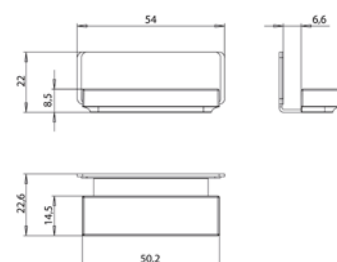

2 Griffe (Paar), 1x mit, 1x ohne Logo
2 grips (pair), 1x with, 1x without logo

chrom 9497 001 91 28,00 € S
chrome
schwarz 9497 133 91 35,00 € S
black