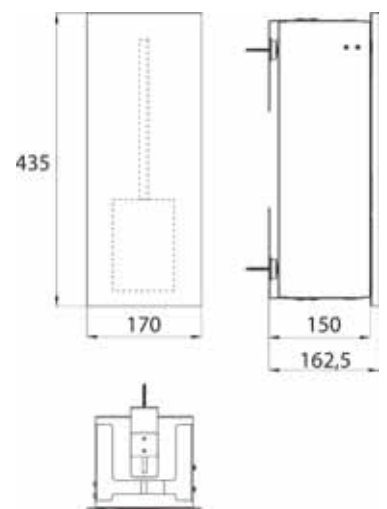

Toilettenbürstengarnitur-Modul - Unterputzmodell mit integrierter Toilettenbürstengarnitur, Türanschlag rechts. Kein Einbaurahmen erforderlich.
Module for toilet brush set - built-in-model with integrated toilet brush set, right hinged door. No additional build-in frame required

alpin-weiß (hochglanz)	9755 274 05	574,80 €	2
alpin-weiß (high gloss)			
schwarz (hochglanz)	9755 275 05	574,80 €	2
black (high gloss)			
alpin-weiß (matt)	9755 284 05	574,80 €	2
alpin-white (matt)			
schwarz-matt	9755 285 05	574,80 €	2
matt black