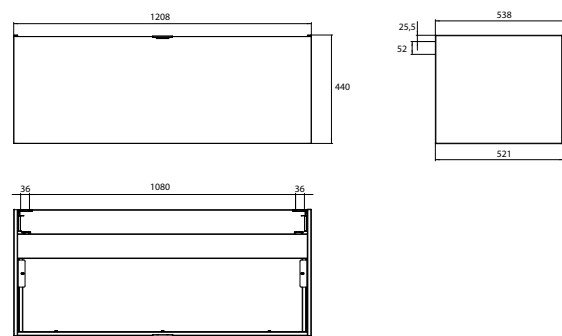

emco waschtische evo 1.200 mm

emco vanity units evo 1.200 mm

PG

Waschtisch (Mineralguss), 1.200 mm passend zu Waschtischunterschrank 9583 274 21 und 9583 275 21. Ohne Überlauf. Geberit Clou-geeignet: nur in Verbindung mit 1-Loch Waschtischarmatur mit Zugstange, Geberit Clou (261.535.00.1) und Raumparsyphon (z.B. Viega 704292). Washbasin (mineral composite), 1.200 mm matches to Vanity units 9583 274 21 and 9583 275 21. No overflow. Suitable for use with the Geberit Clou system but only in conjunction with one-hole washstand fitting with lever actuation, Geberit Clou system (261.535.00.1) and a space-saving odour trap (e.g. Viega 704292).

ohne Hahnloch without tap hole	9577 114 20	913,80 €	2
mit 1 Hahnloch with 1 tap hole	9577 114 21	913,80 €	2
mit 2 Hahnlöchern with 2 tap holes	9577 114 22	913,80 €	2
mit 3 Hahnlöchern with 3 tap holes	9577 114 23	913,80 €	2

Waschtisch-Unterschrank, 1.200 mm. Korpus aus Lackfronten, Hochglanz, passend zu den Waschtischen 9577 114 20/21/22/23. Auszug mit Glasfront (ESG) und Griff in chrom. Ordnungssystem optional erhältlich. Vanity unit, 1,200 mm. Body in lacquer fronts, high gloss, matching washbasins 9577 114 20/21/22/23. Pull-out with glass front (ESG) and handle in chrome. Drawer insert available separately.

optiwhite	9583 274 21	1.383,50 €	2
optiwhite			
schwarz	9583 275 21	1.383,50 €	2
black