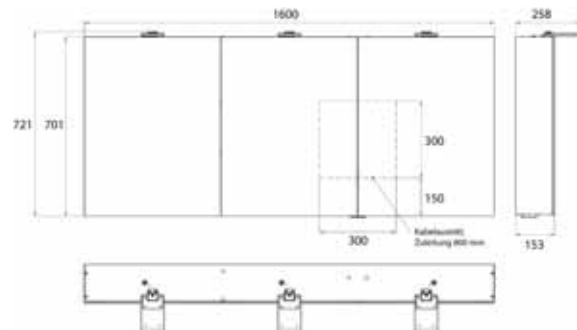

emco pure 2 Style

PG

Lichtspiegelschrank Pure 2 Style (LED), 1600 mm, IP 20, 36 W, 2.700-6.500 K
Aufputzmodell, 6 stufenlos einstellbare Ablagen, 3 Türen, 2 Steckdosen, Höhe: 721 mm, drei LED-Aufsatzleuchten (Waschtischbeleuchtung, Oberlicht separat abschaltbar)
Illuminated mirror cabinet Pure 2 Style (LED), 1600 mm, IP 20, 36 W, 2.700-6.500 K
wall-mounted model, 6 continuously adjustable shelves, 3 doors, 2 sockets, height: 721 mm, three LED top lights (washbasin light, top light can be switched off separately)

aluminium 9797 053 07 2.514,30 € 2
aluminium

Einzelgriff, ohne Logo
Single grip, without logo

chrom 9497 001 90 14,00 € S
chrome
schwarz 9497 133 90 17,00 € S
black

2 Griffe (Paar), 1x mit, 1x ohne Logo
2 grips (pair), 1x with, 1x without logo

chrom 9497 001 91 28,00 € S
chrome
schwarz 9497 133 91 35,00 € S
black