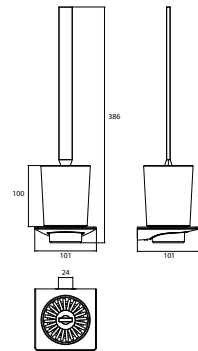

chrom	1615 001 02	185,20 €	1
chrome			

Glashalter
Kristallglas, klar
Glass holder
crystal glass, clear