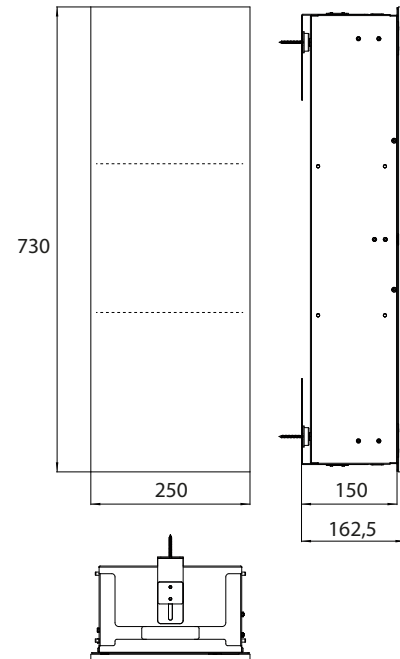

Schrankmodul - Unterputzmodell
mit 2 Glasablagen, Türanschlag links.
Kein Einbaurahmen erforderlich.
Cabinet module - build in model
with two glass shelves, left hinged door.
No additional build-in frame required

alpin-weiß (matt)	9755 513 06	595,00 €	2
alpin-white (matt)			
schwarz-matt	9755 514 06	595,00 €	2
matt black			
diamantgrau (matt)	9755 515 06	595,00 €	2
diamond grey (matt)