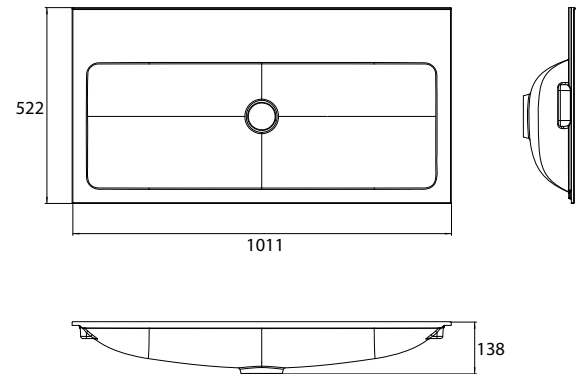

Waschtisch-Unterschrank, 1.000 mm.
Korpus aus Lackfronten, Hochglanz,
passend zu den Waschtischen 9577
114 30/31/32/33. Auszug mit Glasfront
(ESG) und Griff in chrom.
Ordnungssystem optional erhältlich.
Vanity unit, 1,000 mm. Body in lacquer
fronts, high gloss, matching washbasins
9577 114 30/31/32/33. Pull-out with
glass front (ESG) and handle in chrome.
Drawer insert available separately.

optiwhite	9583 274 20	1.293,50 €	2
optiwhite			
schwarz black	9583 275 20	1.293,50 €	2