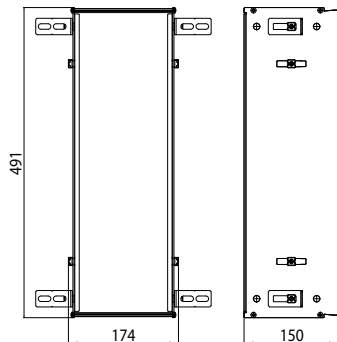

Einbaurahmen
für Asis Module mit 495 mm
Unterputzmodule bitte immer mit
Einbaurahmen bestellen
Built-in frame
for Asis module 495 mm
Please order built-in modules with an
installation frame

Einbaurahmen 9730 000 31 119,10 € 2
Built-in frame