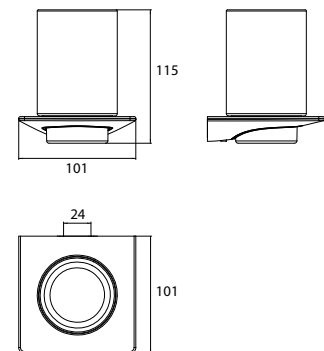

chrom	1620 001 02	130,40 €	1
chrome			

Doppelglashalter, Gläser Kristallglas klar
Double glass holder glasses crystal glass
clear