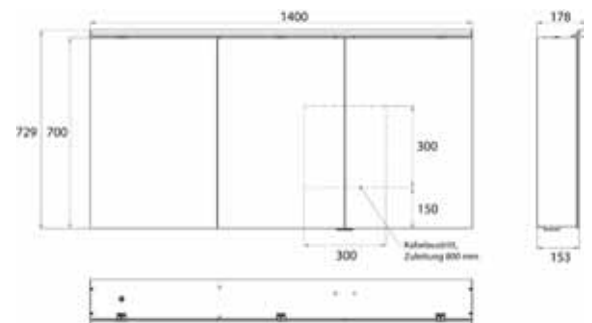

emco pure 2 Classic

PG

Lichtspiegelschrank Pure 2 Classic (LED), 1200 mm, IP 20, 26 W, 2.700-6.500 K
Aufputzmodell, 4 stufenlos einstellbare Ablagen, 2 Türen, 2 Steckdosen, Höhe: 729 mm, mit LED-Aufsatzleuchte (Waschtischbeleuchtung, Oberlicht separat abschaltbar)
Illuminated mirror cabinet Pure 2 Classic (LED), 1200 mm, IP 20, 26 W, 2.700-6.500 K
wall-mounted model, 4 continuously adjustable shelves, 2 doors, 2 sockets, height: 729 mm, with LED top light (washbasin light, top light can be switched off separately)

aluminium
aluminium

9797 055 05

1.786,80 € 2

Lichtspiegelschrank Pure 2 Classic (LED), 1400 mm, IP 20, 30 W, 2.700-6.500 K
Aufputzmodell, 6 stufenlos einstellbare Ablagen, 3 Türen, 2 Steckdosen, Höhe: 729 mm, mit LED-Aufsatzleuchte (Waschtischbeleuchtung, Oberlicht separat abschaltbar)
Illuminated mirror cabinet Pure 2 Classic (LED), 1400 mm, IP 20, 30 W, 2.700-6.500 K
wall-mounted model, 6 continuously adjustable shelves, 3 doors, 2 sockets, height: 729 mm, with LED top light (washbasin light, top light can be switched off separately)

aluminium
aluminium

9797 055 06

2.203,50 € 2