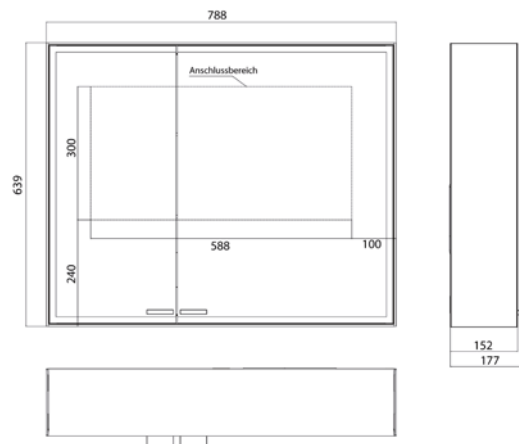

Lichtspiegelschrank prestige 2, 815 mm, **Unterputzmodell**, breite Tür rechts, IP 44
Stufenlose Lichtsteuerung An/Aus, Helligkeit und Lichtfarbe (2.700 bis 6.500 K) über drei integrierte Touchbedienfelder, Umlaufende LED-Beleuchtung, verspiegelte Rückwand, 2 stufenlos einstellbare Glasablagen, 2 Steckdosen, Höhe: 666 mm

Unterputz-Lichtspiegelschrank, immer mit Einbaurahmen bestellen
Illuminated mirror cabinet prestige 2, 815 mm, **built-in model**, wide door on the right, IP 44
Continuous light control on/off, brightness and light color (2.700 bis 6.500 K) via three integrated touch control panels. Surrounding LED-lights with mirrored back panel, 2 continuously adjustable crystal glass shelves, 2 sockets, height: 666 mm
Built-in illuminated mirror cabinet, please order with built-in frame.

aluminium 9897 071 02 2.852,50 € 2
aluminium
Einbaurahmen 9897 000 08 257,80 € 2
Built-in frame