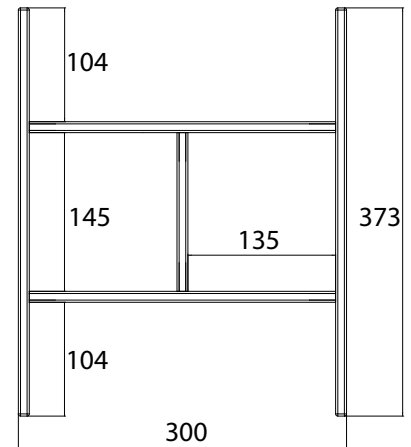

emco waschtische evo 800 mm

emco vanity units evo 800 mm

PG

Ordnungssystem für Waschtisch-
Unterschränke 9583 274 20/21/22 und
9583 275 20/21/22, 300 x 106 x 373 mm
(BxHxT)

Drawer insert for vanity units 9583 274
20/21/22 und 9583 275 20/21/22, 300 x
106 x 373 mm (WxHxD)

nussbaum
walnut

9583 510 20

102,30 € 2

2-Loch Waschtischarmatur mit Dreh-/
Kipphebel (Mengen- und Temperaturein-
stellung) passend zu Waschtischen 9577
114 22/32/82.

2-hole washstand fitting with pivoting/
rocker lever (flow and temperature ad-
justment) suitable for washstand 9577
114 22/32/82.

chrom
chrome

9583 001 00

559,90 € 2