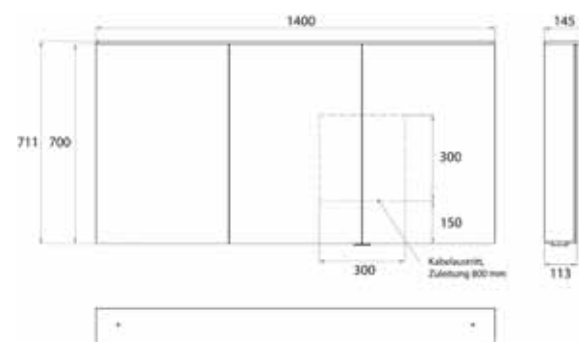

aluminium
aluminium

9797 064 06

2.134,60 €

2

emco flat 2 Design

PG

Lichtspiegelschrank Flat 2 Design (LED), 1600 mm, IP 20, 35 W, 2.700-6.500 K
Aufputzmodell, 6 stufenlos einstellbare Ablagen, 3 Türen, 2 Steckdosen, Höhe: 711 mm, mit Lichtsegel (Waschtischbeleuchtung,
 Oberlicht separat abschaltbar)
 Illuminated mirror cabinet Flat 2 Design (LED), 1600 mm, IP 20, 35 W, 2.700-6.500 K
wall-mounted model, 6 continuously adjustable shelves, 3 doors, 2 sockets, height: 711 mm, with light sail (washbasin lighting, light sail can be switched off separately)