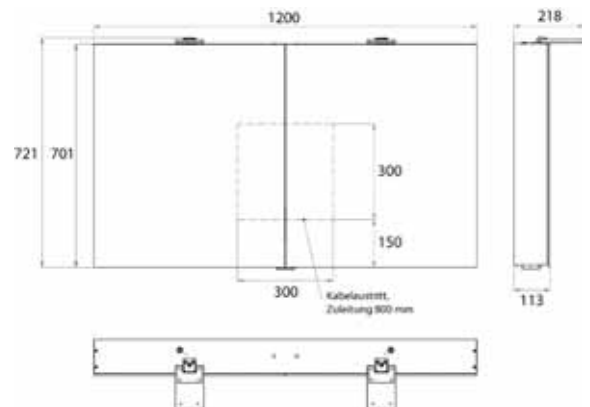

Lichtspiegelschrank Flat 2 Style (LED), 1400 mm, IP 20, 34 W, 2.700-6.500 K
Aufputzmodell, 6 stufenlos einstellbare Ablagen, 3 Türen, 2 Steckdosen, Höhe: 721 mm, drei LED-Aufsatzleuchten (Waschtischbeleuchtung, Oberlicht separat abschaltbar)
Illuminated mirror cabinet Flat 2 Style (LED), 1400 mm, IP 20, 34 W, 2.700-6.500 K
wall-mounted model, 6 continuously adjustable shelves, 3 doors, 2 sockets, height: 721 mm, three LED top lights (washbasin light, top light can be switched off separately)

aluminium 9797 063 06 2.044,20 € 2
aluminium