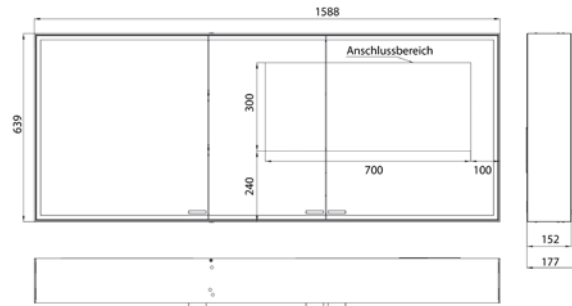

Lichtspiegelschrank prestige 2, 1615 mm, **Unterputzmodell**, IP 44
Stufenlose Lichtsteuerung An/Aus, Helligkeit und Lichtfarbe (2.700 bis 6.500 K) über drei integrierte Touchbedienfelder, Umlaufende LED-Beleuchtung, verspiegelte Rückwand, 2 stufenlos einstellbare Glasablagen, 2 Steckdosen, Höhe: 666 mm
Unterputz-Lichtspiegelschrank, immer mit Einbaurahmen bestellen
Illuminated mirror cabinet prestige 2, 1615 mm, **built-in model**, IP 44
Continuous light control on/off, brightness and light color (2.700 bis 6.500 K) via three integrated touch control panels. Surrounding LED-lights with mirrored back panel, 2 continuously adjustable crystal glass shelves, 2 sockets, height: 666 mm
Built-in illuminated mirror cabinet, please order with built-in frame.

aluminium 9897 071 10 4.682,20 € 2
aluminium
Einbaurahmen 9897 000 23 359,20 € 2
Built-in frame