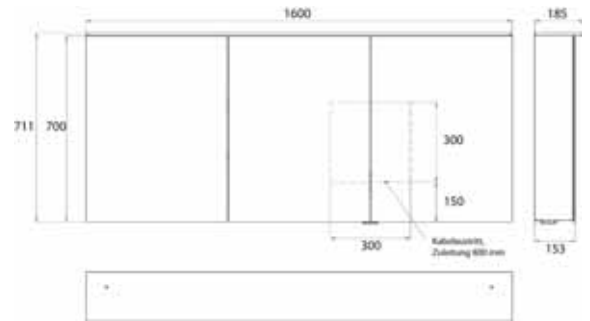

emco pure 2 Design

PG

Lichtspiegelschrank Pure 2 Design (LED), 1600 mm, IP 20, 36 W, 2.700-6.500 K
Aufputzmodell, 6 stufenlos einstellbare Ablagen, 3 Türen, 2 Steckdosen, Höhe: 711 mm, mit Lichtsegel (Waschtischbeleuchtung, Oberlicht separat abschaltbar)
Illuminated mirror cabinet Pure 2 Design (LED), 1600 mm, IP 20, 36 W, 2.700-6.500 K
wall-mounted model, 6 continuously adjustable shelves, 3 doors, 2 sockets, height: 711 mm, with light sail (washbasin lighting, light sail can be switched off separately)

aluminium
aluminium

9797 054 07

2.604,70 € 2

Einzelgriff, ohne Logo
Single grip, without logo

chrom
chrome
schwarz
black

9497 001 90

14,00 € S

9497 133 90

17,00 € S

2 Griffe (Paar), 1x mit, 1x ohne Logo
2 grips (pair), 1x with, 1x without logo

chrom
chrome
schwarz
black

9497 001 91

28,00 € S

9497 133 91

35,00 € S