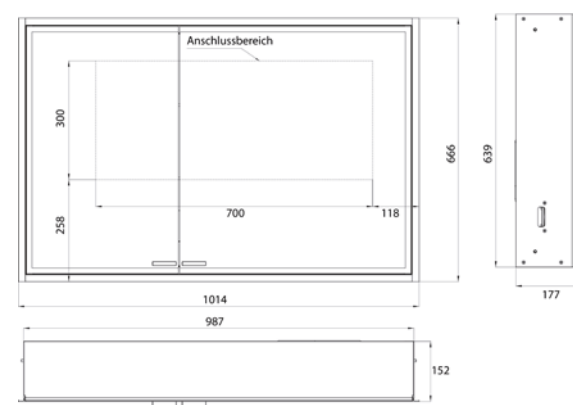

emco prestige 2

PG

Lichtspiegelschrank prestige 2, 988 mm, **Aufputzmodell**, breite Tür rechts, IP 44
Stufenlose Lichtsteuerung An/Aus, Helligkeit und Lichtfarbe (2.700 bis 6.500 K) über drei integrierte Touchbedienfelder, Umlaufende LED-Beleuchtung, verspiegelte Rückwand, verspiegelte Seitenwände, 2 stufenlos einstellbare Glasablagen, 2 Steckdosen, Höhe: 639 mm
Illuminated mirror cabinet prestige 2, 988 mm, **wall-mounted model**, wide door on the right, IP 44
Continuous light control on/off, brightness and light color (2.700 bis 6.500 K) via three integrated touch control panels. Surrounding LED-lights with mirrored back panel, 2 continuously adjustable crystal glass shelves, 2 sockets, height: 639 mm

aluminium 9897 070 06 3.016,60 € 2
aluminium

Lichtspiegelschrank prestige 2, 1015 mm, **Unterputzmodell**, breite Tür rechts, IP 44,
Stufenlose Lichtsteuerung An/Aus, Helligkeit und Lichtfarbe (2.700 bis 6.500 K) über drei integrierte Touchbedienfelder, Umlaufende LED-Beleuchtung, verspiegelte Rückwand, 2 stufenlos einstellbare Glasablagen, 2 Steckdosen, Höhe: 666 mm
Unterputz-Lichtspiegelschrank, immer mit Einbaurahmen bestellen
Illuminated mirror cabinet prestige 2, 1015 mm, **built-in model**, wide door on the right, IP 44
Continuous light control on/off, brightness and light color (2.700 bis 6.500 K) via three integrated touch control panels. Surrounding LED-lights with mirrored back panel, 2 continuously adjustable crystal glass shelves, 2 sockets, height: 666 mm
Built-in illuminated mirror cabinet, please order with built-in frame.

aluminium 9897 071 06 3.154,30 € 2
aluminium
Einbaurahmen 9897 000 21 298,80 € 2
Built-in frame