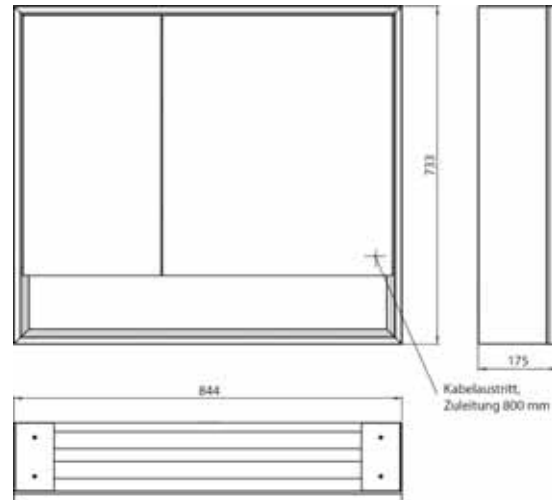

emco loft mit Unterfach

emco loft with lower compartment

PG

Lichtspiegelschrank loft mit Unterfach, 800 mm, 2 Türen, **Aufputzmodell** mit verspiegelten Seitenwänden, IP 20. Umlaufende LED-Beleuchtung, mit verspiegelter- oder weißer Glasrückwand, 2 stufenlos einstellbare Ablagen, 2 Türen (breite Tür rechts), 1 Steckdose, Lichtsteuerung über 3 kapazitive von außen bedienbare Touch-Bedienfelder (An/Aus, Helligkeit und Lichtfarbe - kalt/warm - stufenlos einstellbar), Kabeldurchlass nach außen bei geschlossenen Spiegeltüren. Offenes Unterfach (Höhe: 122 mm) über die komplette Breite mit verspiegelter Rückwand. Höhe: 733 mm
Illuminated mirror cabinet loft with an accessible compartment, 800 mm, 2 doors, **wall-mounted model** with mirrored side panels, IP 20. Surrounding LED lights, with mirrored or white glass back panel, 2 continuously adjustable shelves, 2 doors (wide door on the right), 1 socket, light control via 3 capacitive touch control panels which can be operated from the outside (on/off, brightness and light colour - cold/warm - continuously adjustable), external cable routing for closed mirror doors. Accessible compartment (height: 122 mm) on the bottom with mirrored rear wall. Height: 733 mm.

aluminium/spiegel	9798 052 08	2.364,70 €	2
aluminium/mirror			
aluminium/weiss	9798 062 08	2.364,70 €	2
aluminium/white			
schwarz/spiegel	9798 135 08	2.719,40 €	2
black/mirror