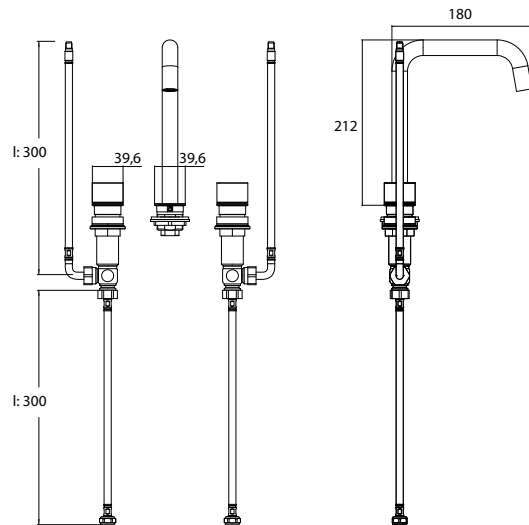

emco waschtische **evo 800 mm**

emco vanity units **evo 800 mm**

PG

3-Loch Waschtischarmatur mit 2 Drehhebeln (Kalt- und Warmwassereinstellung) passend zu Waschtischen 9577 114 23/33/83.

3-hole washstand fitting with 2 pivoting lever (flow and temperature adjustment) suitable for washstand 9577 114 23/33/83.

chrom
chrome

9583 001 01

637,10 € 2