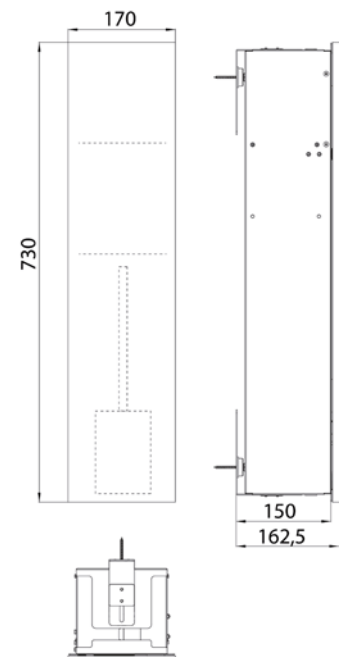

WC-Modul - Unterputzmodell
mit Fächern für Reserverolle oder Feuchtpapierbox, WC-Papier und integrierter Toilettenbürstengarnitur.
Türanschlag rechts.
Kein Einbaurahmen erforderlich.
Module for WC - build in model with boxes for WC-paper and spare paper or moist-tissue box and integrated toilet brush set, right-hinged door
No additional build-in frame required

alpin-weiß (matt)	9755 513 11	596,00 €	2
alpin-white (matt)			
schwarz-matt	9755 514 11	596,00 €	2
matt black			
diamantgrau (matt)	9755 515 11	596,00 €	2
diamond grey (matt)