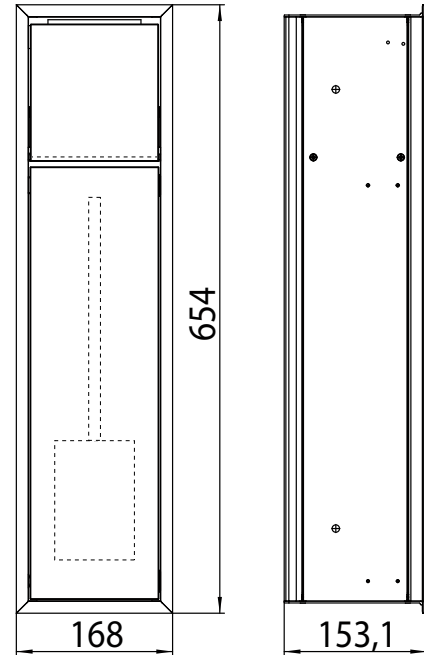

WC-Modul - Unterputzmodell
Papierhalter, Toilettenbürstengarnitur,
Türanschlag links/rechts wechselbar
Unterputzmodule bitte immer mit Ein-
baurahmen bestellen
Module for WC - build in model
WC-paper, toilet brush set, door hinge
left/right changeable
Please order built-in modules with an
installation frame

chrom/optiwwhite	9740 278 40	969,20 €	2
chrome/optiwwhite			
chrom/schwarz	9740 279 40	969,20 €	2
chrome/black			
Einbaurahmen	9740 000 41	136,70 €	2
Built-in frame