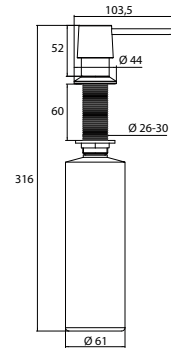

Untertisch-Flüssigseifenspender, Gesamthöhe 318,5 mm
500 ml, Befüllung von oben
Built-in liquid soap dispenser, total height 318,5 mm
500 ml, filled from above

chrom
chrome

3521 001 20

63,10 € 1