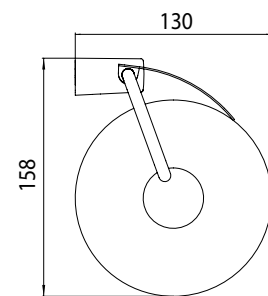

### Toiletrolhouder met klep chroom

Art.nr.0200 001 00