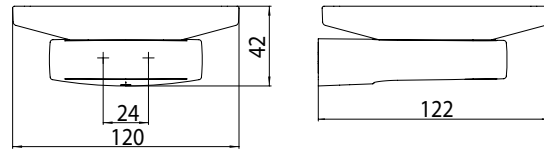

### Art.-Nr.0230 001 00

Kristallglas satiniert, Wandmodell