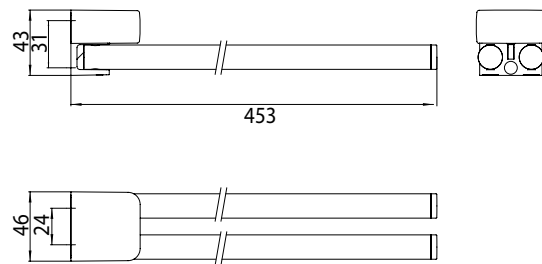

PRODUCTINFORMATIE

Handdoekhouder chromom

Art.nr.0250 001 45

draaibaar, 450 mm