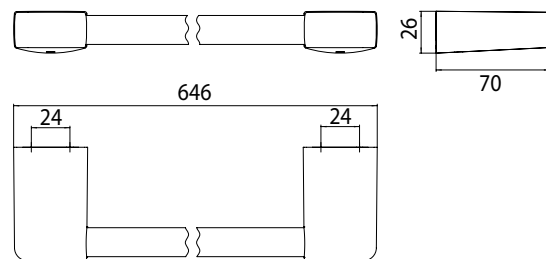

PRODUCTINFORMATIE

Badhanddoekhouder, 600 mm chromom

Art.nr.0260 001 60