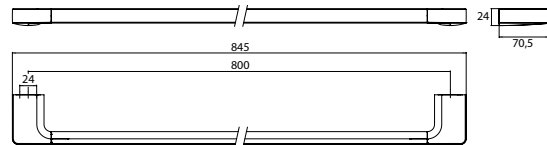

Bath towel holder 800 mm chrome

Art.No.0260 001 81