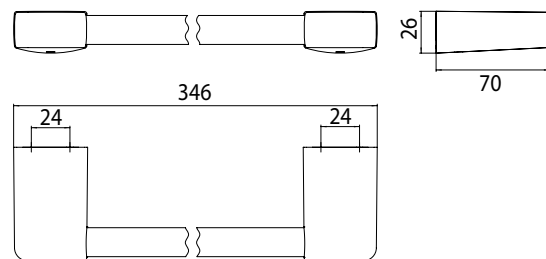

PRODUKTINFORMATION

Wannengriff, 300 mm chrom

Art.-Nr.0270 001 30