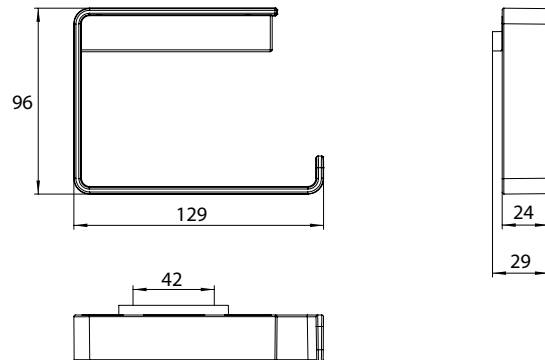

PRODUKTINFORMATION

Papierhalter chrom

Art.-Nr.0500 001 02