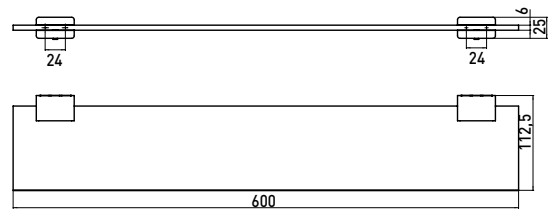

### Ablage, Kristallglas satiniert, 600 mm chrom

Art.-Nr.0510 001 60