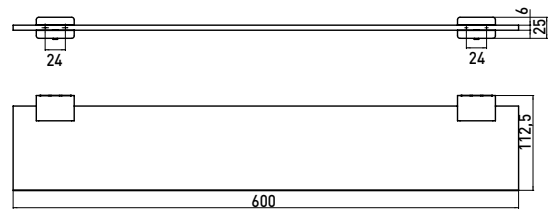

PRODUKTINFORMATION

Ablage, Kristallglas satiniert, 600 mm chrom

Art.-Nr.0510 001 60