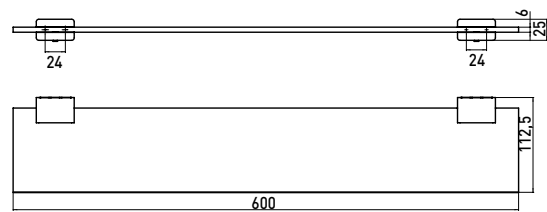

### Planchet, kristalglas gesatineerd, 600 mm chromom

Art.nr.0510 001 60