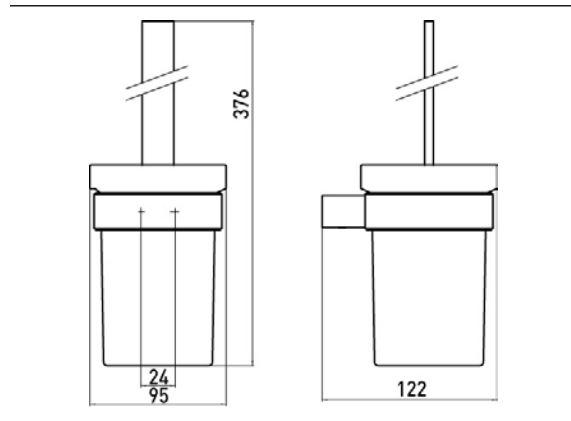

PRODUCTINFORMATIE

Toiletborstelgarnituur, wandmodel, borstelgreep chroom, borstel zwart, kristalglas gesatineerd
chrom

Art.nr.0515 001 01