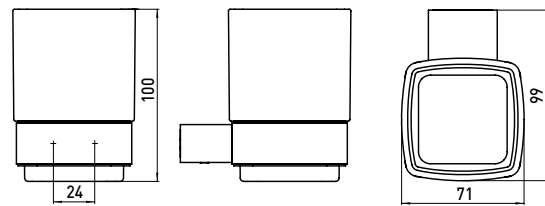

PRODUKTINFORMATION

Glashalter, Kristallglas satiniert emco-steel

Art.-Nr.0520 016 00

Wandmodell