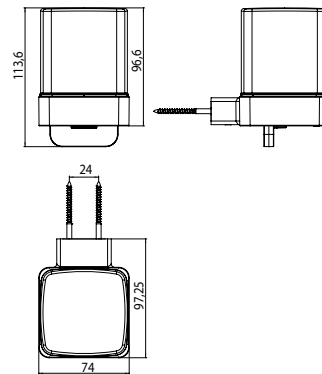

PRODUCTINFORMATIE

Zeepdispenser chroom

Art.nr.0521 001 03

met bedieningshendel en stolpbeker, kristalglas gesatineerd, inhoud ca. 155 ml