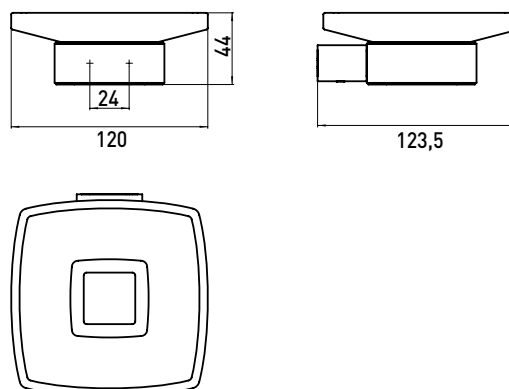

PRODUCTINFORMATIE

Zeephouder chrom

Art.nr.0530 001 00

Kristalglas, gesatineerd, wandmodel