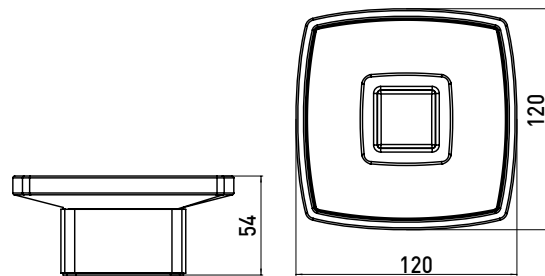

### Seifenhalter chrom

Art.-Nr.0530 001 01

Kristallglas satiniert, Standmodell