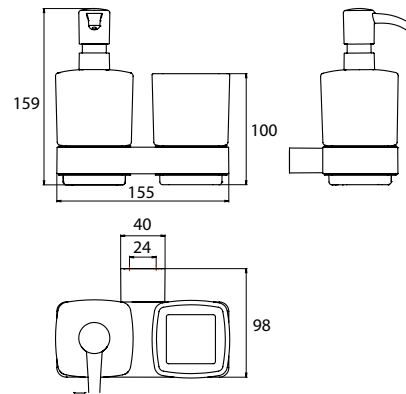

PRODUCTINFORMATIE

glashouder/zeepdispenser chromom

Art.nr.0531 001 00

Kristalglas, gesatineerd