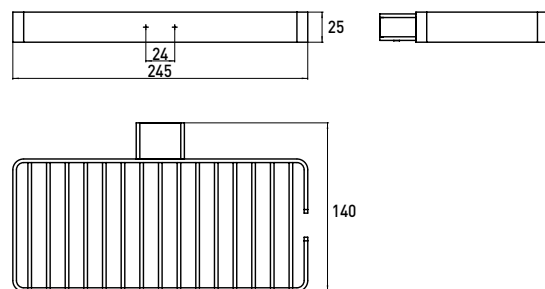

PRODUCTINFORMATIE

Korf chrom

Art.nr.0545 001 01