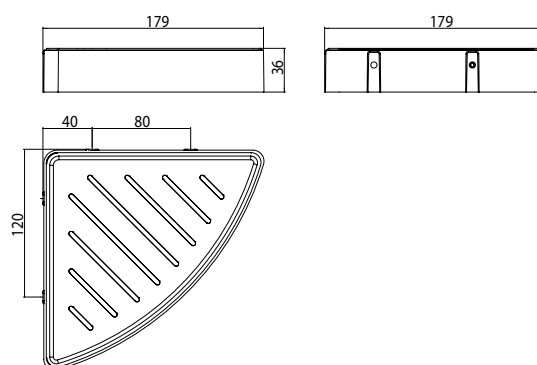

### Hoekkorf, afneembaar, verdekte wandbevestiging chroom

**Art.nr.0545 001 03**

met uitneembaar kunststof inzetstuk