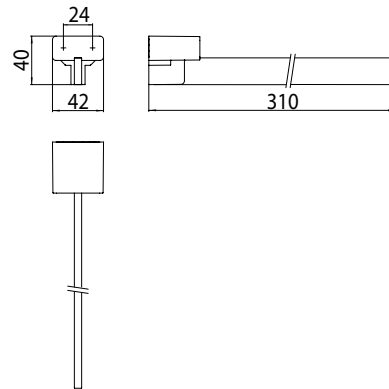

### Handtuchhalter chrom

**Art.-Nr.0550 001 32**

310 mm, 1 armig, starr