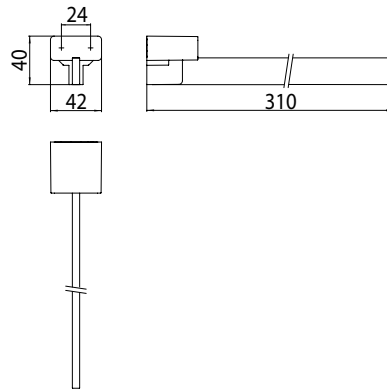

### Handtuchhalter chrom

Art.-Nr.0550 001 32

310 mm, 1 armig, starr