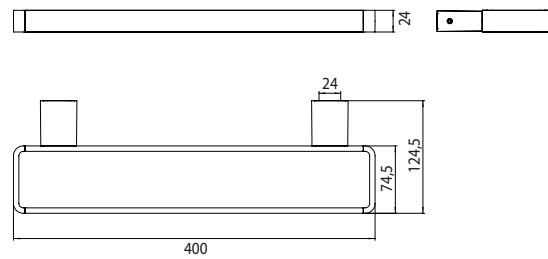

PRODUKTINFORMATION

Handtuchhalter chrom

Art.-Nr.0550 001 40

senkrecht, 400 mm