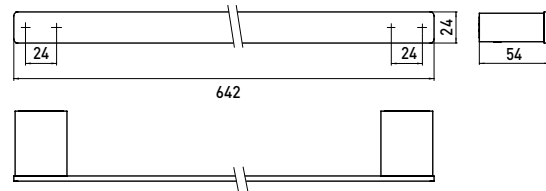

PRODUKTINFORMATION

Badetuchhalter, 642 mm chrom

Art.-Nr.0560 001 60