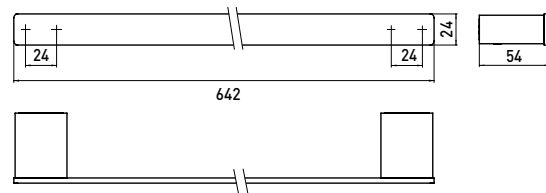

## PRODUKTINFORMATION

Badetuchhalter, 642 mm chrom

Art.-Nr.0560 001 60