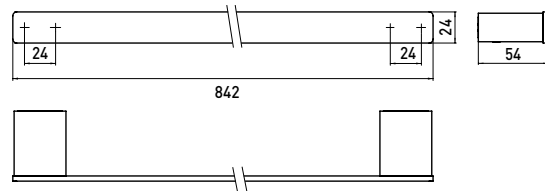

PRODUKTINFORMATION

Badetuchhalter, 842 mm chrom

Art.-Nr.0560 001 80