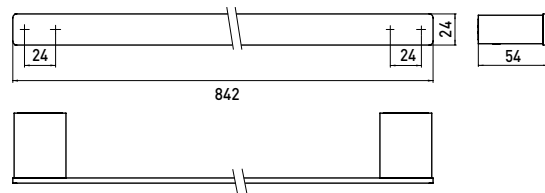

PRODUKTINFORMATION

Badetuchhalter, 842 mm chrom

Art.-Nr.0560 001 80