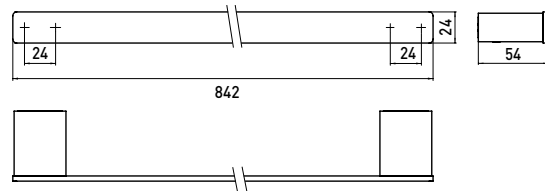

PRODUCTINFORMATIE

Badhanddoekhouder, 842 mm chromom

Art.nr.0560 001 80