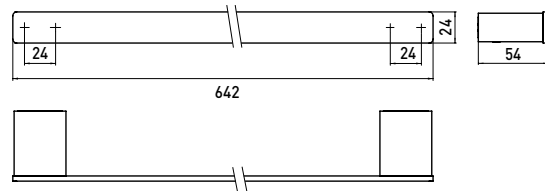

### Badetuchhalter, 642 mm schwarz

Art.-Nr.0560 133 60