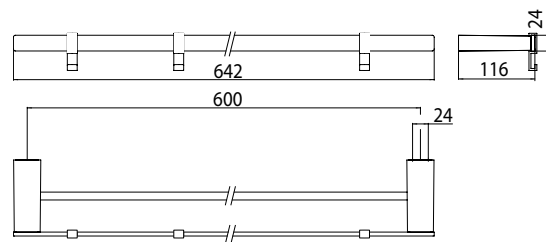

PRODUKTINFORMATION

Doppelbadetuchhalter, 642 mm chrom

Art.-Nr.0561 001 60

mit 3 abnehmbaren Haken, weiss