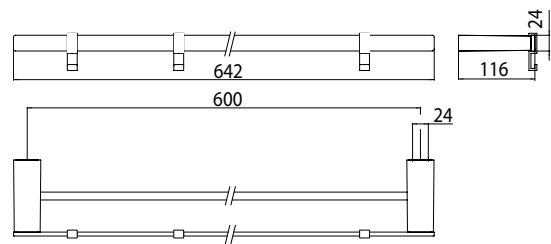

PRODUKTINFORMATION

Doppelbadetuchhalter, 642 mm chrom

Art.-Nr.0561 001 60

mit 3 abnehmbaren Haken, weiss