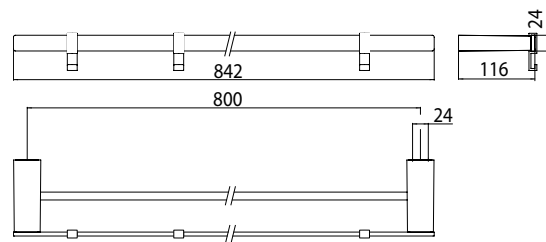

PRODUKTINFORMATION

Doppelbadetuchhalter, 842 mm chrom

Art.-Nr.0561 001 80

mit 3 abnehmbaren Haken, weiss