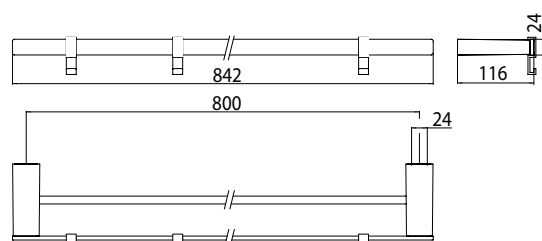

### Dubbele-badhanddoekhouder, 842 mm chromom

**Art.nr.0561 001 80**

met 3x haak