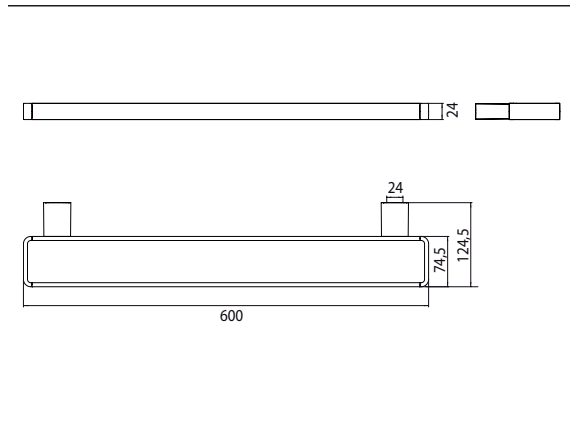

### Relingsystem chrom

**Art.-Nr.0566 001 60**

600 mm