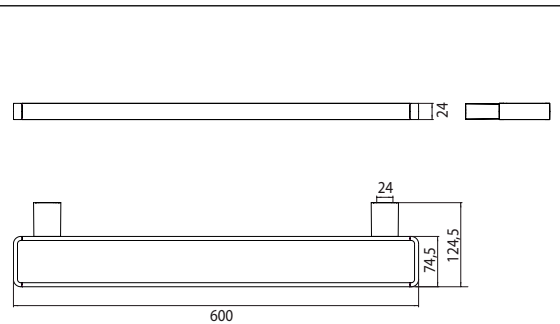

### Relingsystem chrom

Art.-Nr.0566 001 60

600 mm