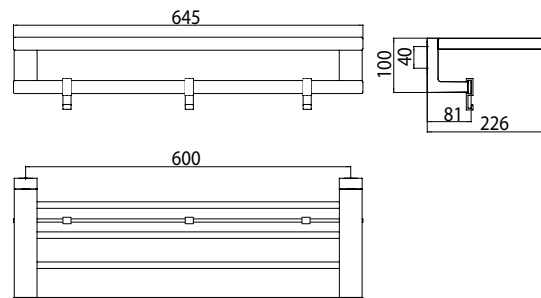

PRODUKTINFORMATION

Handtuchablage mit Badetuchhalter 600 mm chrom

Art.-Nr.0568 001 60

mit 3 abnehmbaren Haken, weiss