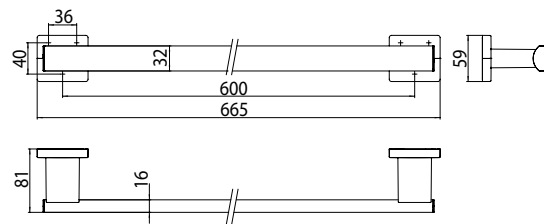

PRODUKTINFORMATION

Haltegriff, 600 mm chrom

Art.-Nr.0570 001 02

Befestigungsmaterial / Fastening material: 6x Sechskant-Holzschraube $\varnothing 6 \times 70$, 6x Fischer UX-Dübel $\varnothing 8 \times 50$