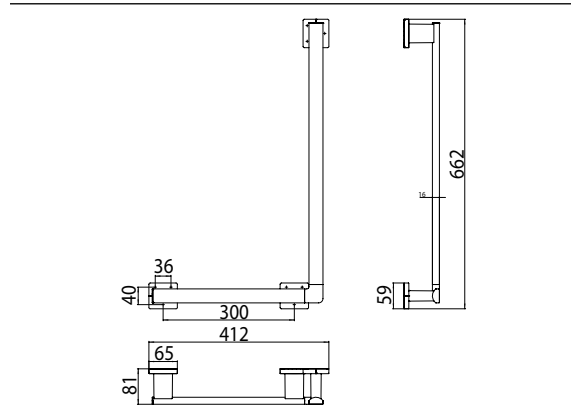

PRODUKTINFORMATION

Winkelgriff, links, 90° chrom

Art.-Nr.0570 001 06

Befestigungsmaterial / Fastening material: 9x Sechskant-Holzschraube $\varnothing 6 \times 70$, 9x Fischer UX-Dübel $\varnothing 8 \times 50$