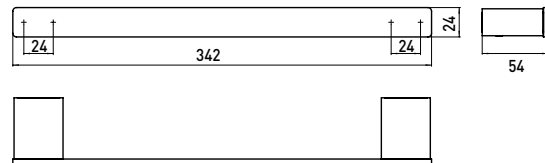

PRODUKTINFORMATION

Wannengriff, 342 mm chrom

Art.-Nr.0570 001 30