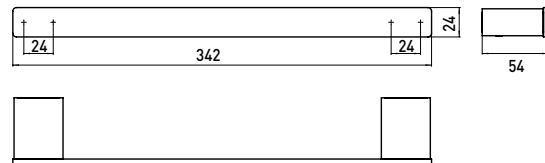

## PRODUKTINFORMATION

Wannengriff, 342 mm chrom

Art.-Nr.0570 001 30