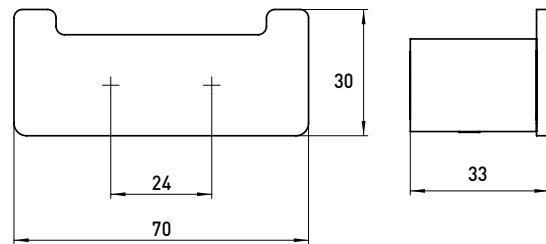

PRODUCTINFORMATIE

Dubbele haak chroom

Art.nr.0575 001 02