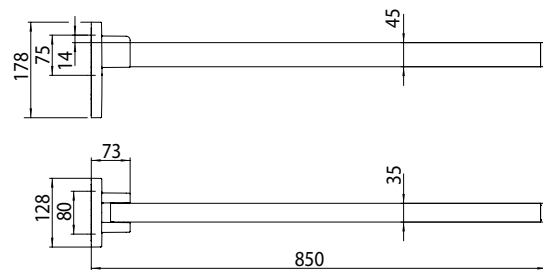

PRODUKTINFORMATION

Stützklappgriff, 850 mm, nach oben klappbar, gebremste Ausführung chrom

Art.-Nr.0585 001 85

Befestigungsmaterial / Fastening material: 4x Sechskant-Holzschraube $\varnothing 10 \times 90$, 4x Fischer UX-Dübel $\varnothing 12 \times 70$