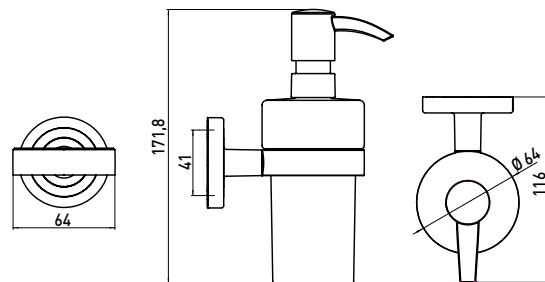

### Zeepdispenser chroom

Art.nr.0721 001 01

kristalglas helder, doseerpomp kunststof, 130 ml