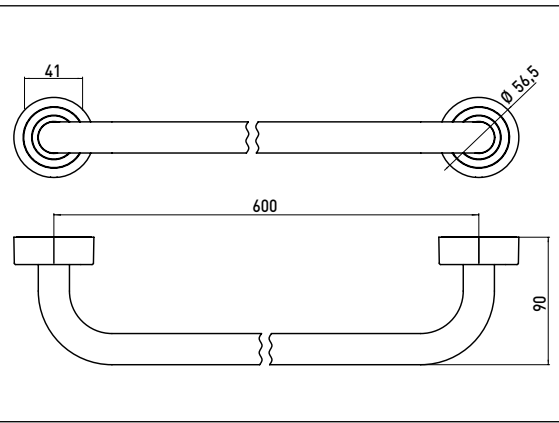

PRODUCTINFORMATIE

Badhanddoekhouder chroom

Art.nr.0760 001 60

600 mm