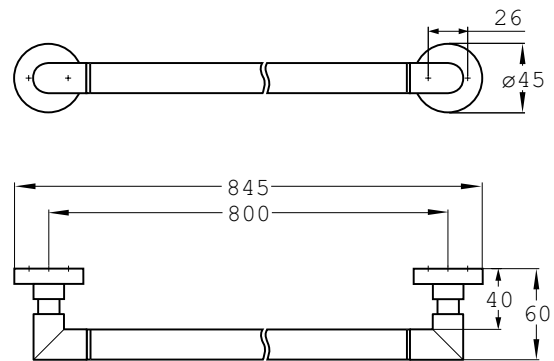

### Badetuchhalter chrom

**Art.-Nr.0860 001 80**

800 mm